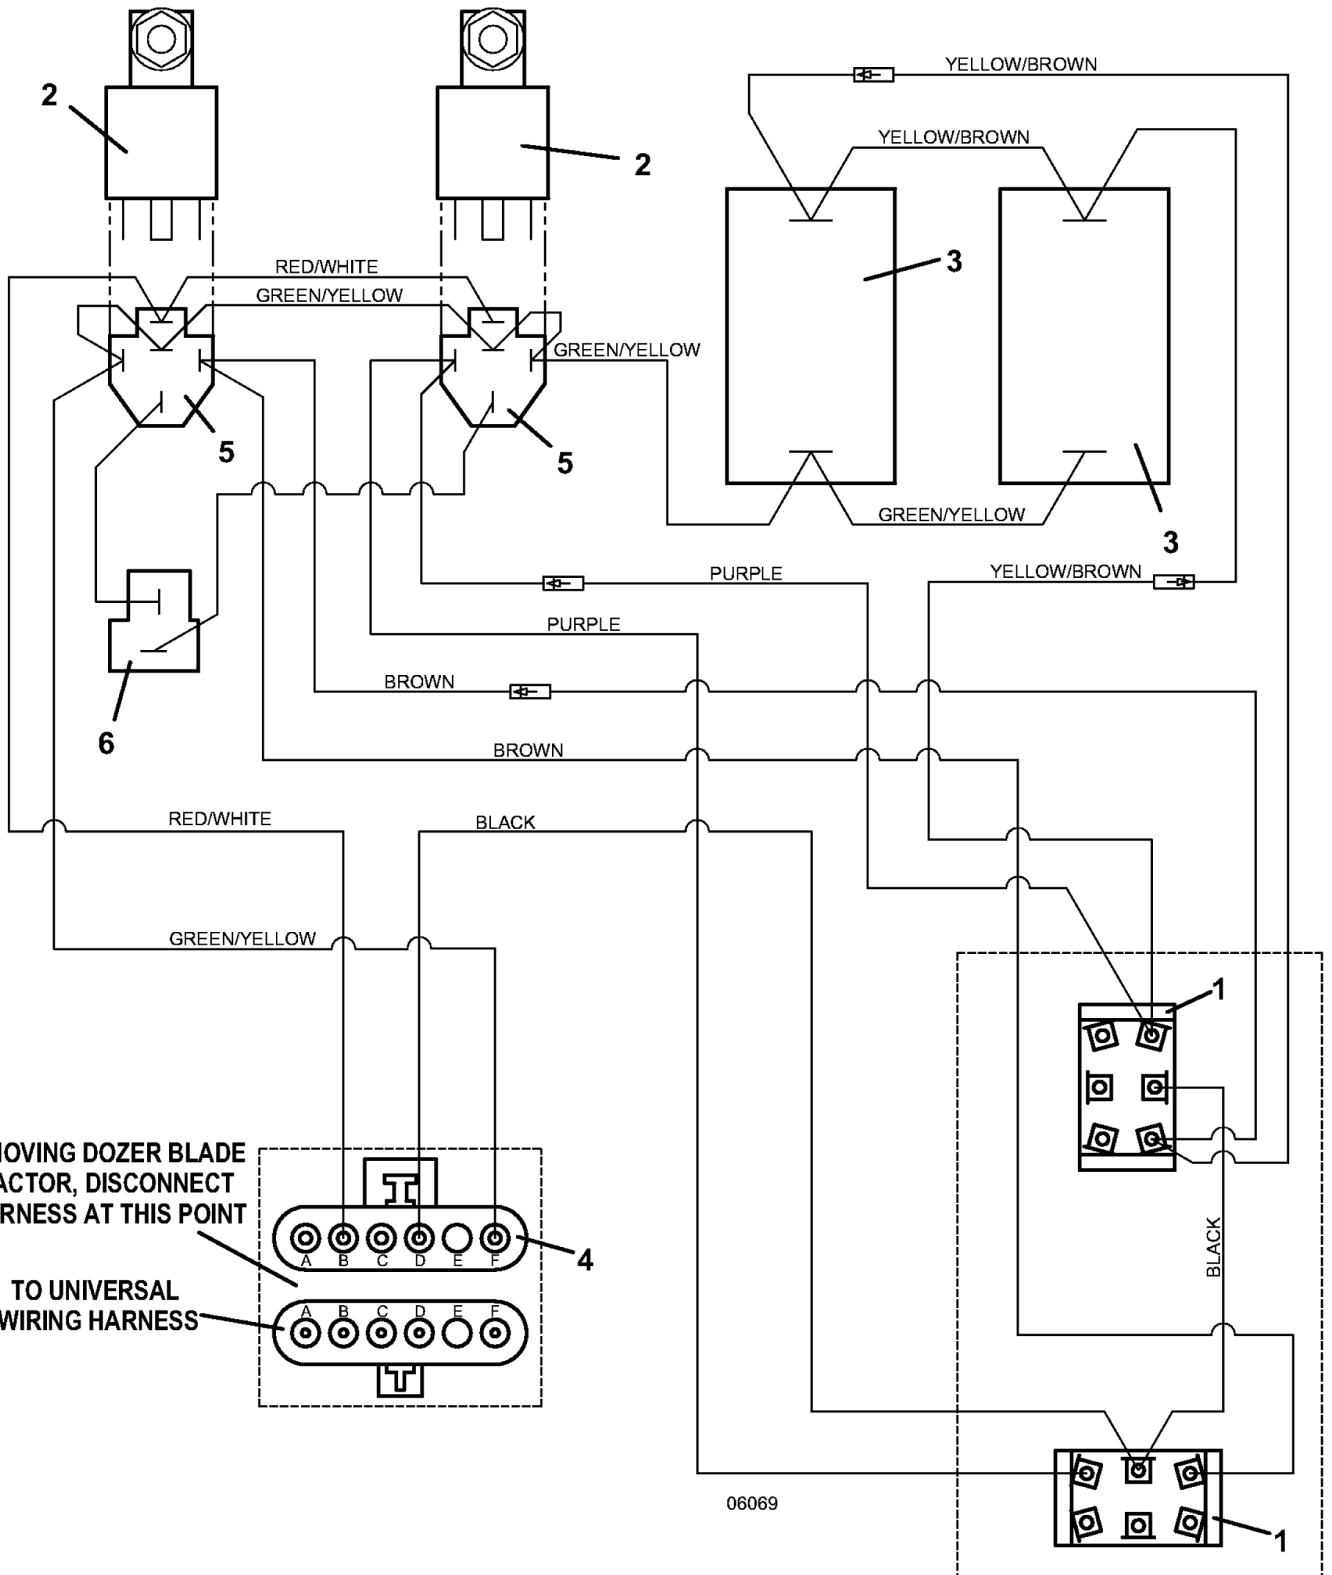

Schaltplan 2007 und neuer

ET-Nummern

Pos.	Artikel Nummer	Beschreibung
1	184083	Umschalter
1	425200	Gummiabdeckung für Schalter
1	770005	Scheibe mit Keilnut
2	604712	Schwerlastrelais Kpl.
3	144948	Ventilblock Hyd. Schneeschild
4	184969	6-Fach Verbinder Weiblich
5	184926	Verbinder 5 Fach Weiblich
6	184917	2-Fach Verbinder Weiblich
7	605964	Kabelbaum