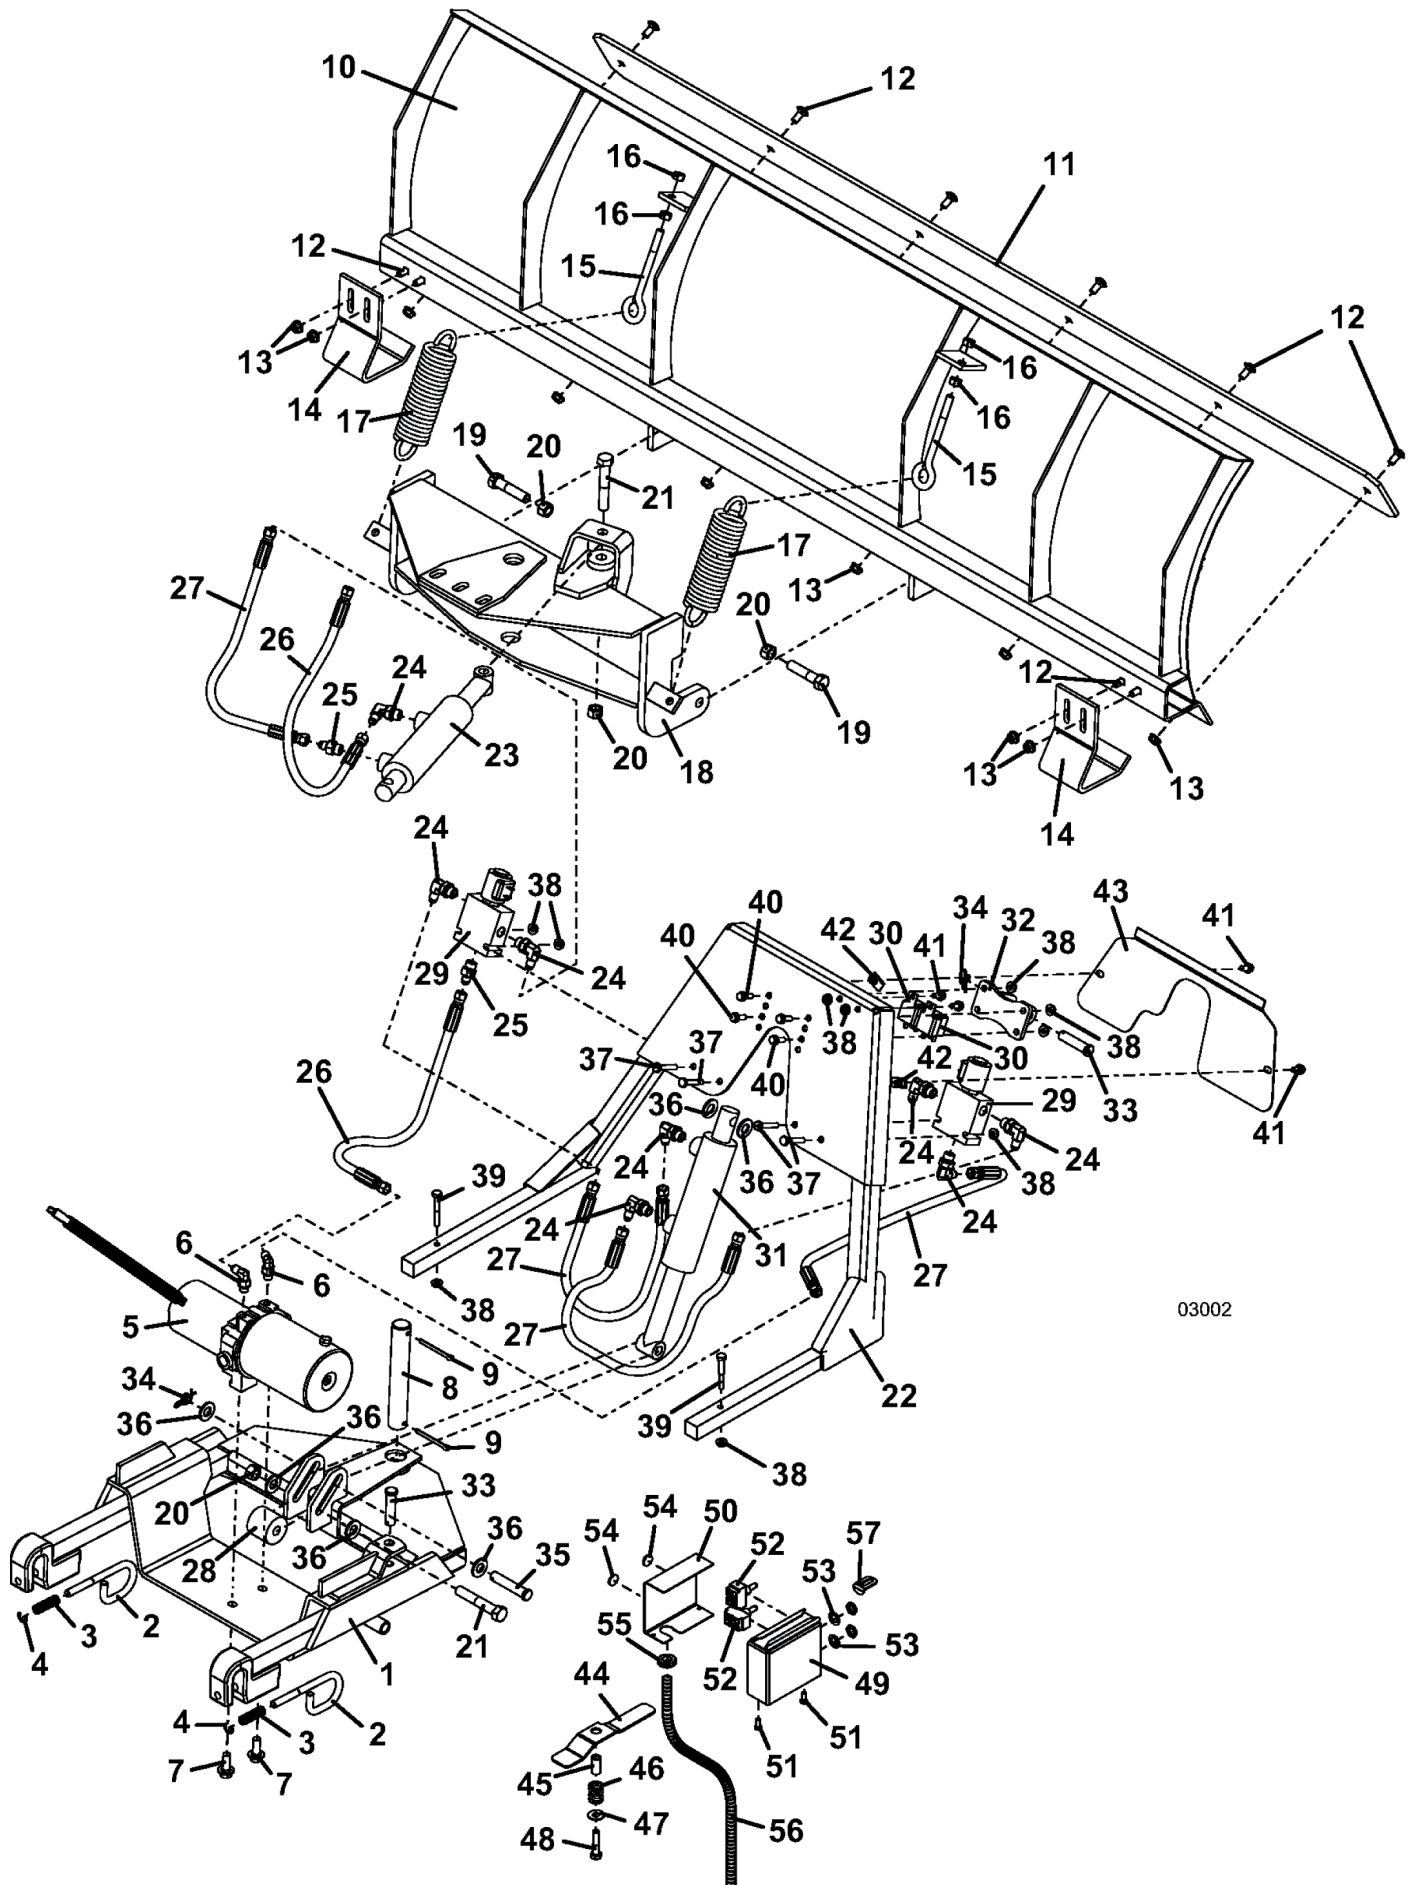

Ersatzteilliste

Schneeschild 48" & 60"

Art.Nr.

GR533484 & GR533486

Seriennummer

5672214 bis 5672653
5672229 bis 5771629

Inhalt

Schneeschild 48“ & 60“	3
ET-Nummern	4
ET-Nummern	5
Schaltplan 2006 und älter	6
ET-Nummern	7
Schaltplan 2007 und neuer.	8
ET-Nummern	9

Schneeschild 48" & 60"

ET-Nummern

Pos.	Artikel Nummer	Beschreibung
1	644158	Aufnahme für Schneeschild Hydraulisch
2	730433	Mähdeckverriegelung
3	283285	Druckfeder
4	263490	Sicherungsring
5	604428	Hydraulikpumpe Horizontal
6	360049	Adapter mit O-Ring
7	253203	Bundschraube
8	882128	Bolzen für Drehpunkt
9	260694	Sicherungssplint
10	643536	Schneeschild 48"
10	643731	Schneeschild 60"
11	783293	Schürfleiste 48"
11	783298	Schürfleiste 60"
12	247130	Schlossschraube
13	253035	Sechskantmuttern mit Bund
14	733205	Gleitkufe
15	240068	Augenschraube
16	254450	Mutter
17	283988	Zugfeder
18	644549	Drehpunktaufnahme Schneeschild Hydraulisch
19	243570	Schraube
20	253930	Sechskantmuttern mit Bund
21	243600	Schraube
22	644048	Aufnahme für Hydraulikzylinder
23	290016	Hydraulikzylinder
24	360048	Adapter mit O-Ring
25	360052	Adapter mit O-Ring
26	424307	Hydraulikschlauch
27	424308	Hydraulikschlauch
28	902215	Zylinderanschlag
29	144948	Ventilblock Hyd. Schneeschild
30	604712	Schwerlastrelais Kpl.
31	290015	Hydraulikzylinder
32	644154	Obere Zylinderaufnahme
33	261430	Sicherungsbolzen
34	260612	Sicherungssplint
35	261434	Sicherungsbolzen
36	257062	Scheibe
37	243038	Schraube
38	253025	Mutter
39	243040	Schraube
40	253175	Schraube
41	253173	Schraube
42	254431	Klemmmutter
43	722397	Schutzschild

Schaltplan 2006 und älter

ET-Nummern

Pos.	Artikel Nummer	Beschreibung
1	184083	Umschalter
1	425200	Gummiabdeckung für Schalter
1	770005	Scheibe mit Keilnut
2	604712	Schwerlastrelais Kpl.
3	144948	Ventilblock Hyd. Schneeschild
4	184974	3-Fach Verbinder Weiblich
5	184926	Verbinder 5 Fach Weiblich
6	184917	2-Fach Verbinder Weiblich
7	604914	Kabelbaum