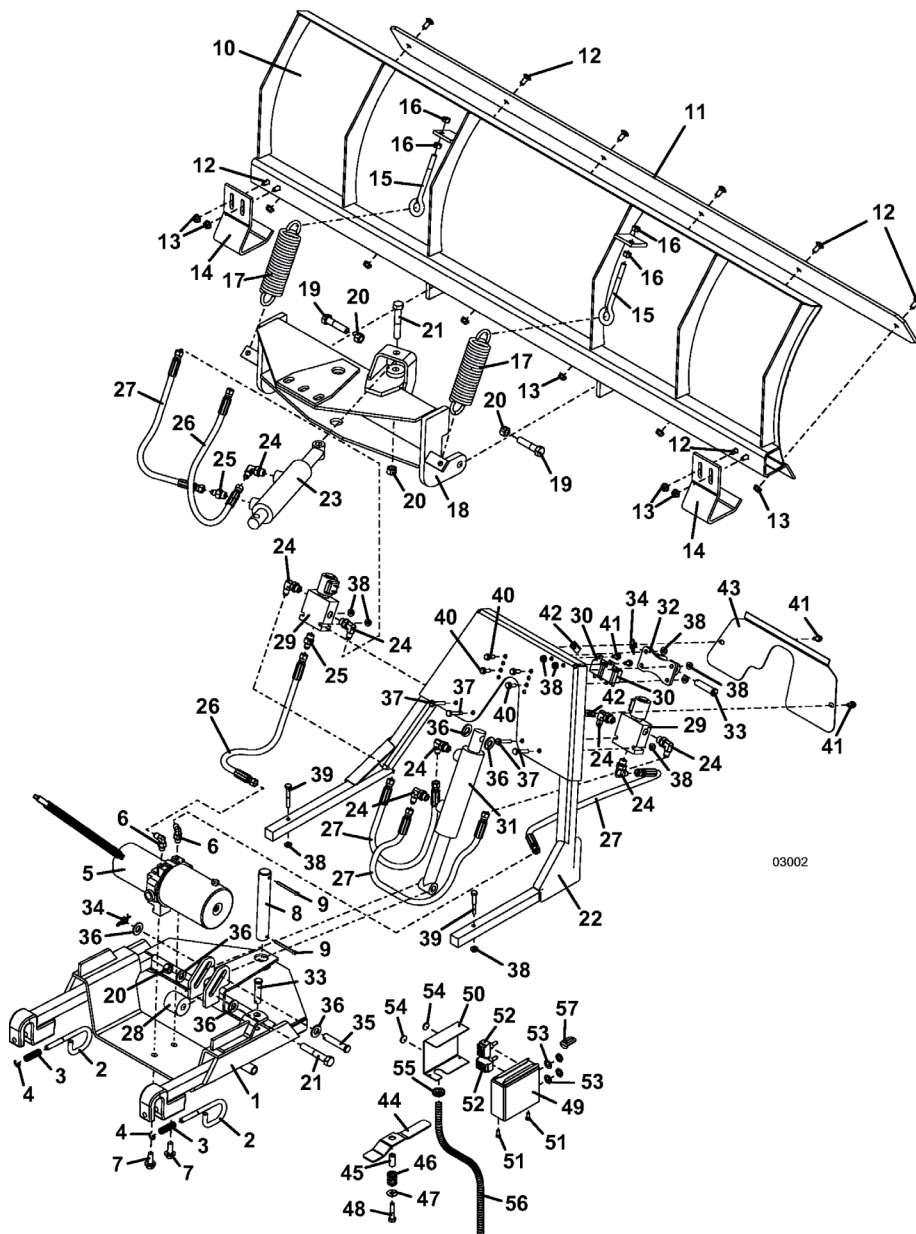

Ersatzteilliste

Schneeschild 48" & 60"

Art.Nr.

GR533484 & GR533486

Seriennummer

5672214 bis 5672653
5672229 bis 5771629

Inhalt

Schneeschild 48“ & 60“	3
ET-Nummern	4
ET-Nummern	5
Schaltplan 2006 und älter	6
ET-Nummern	7
Schaltplan 2007 und neuer.	8
ET-Nummern	9

Schneeschild 48" & 60"

ET-Nummern

Pos.	Artikel Nummer	Beschreibung
1	644158	Aufnahme für Schneeschild Hydraulisch
2	730433	Mähdeckverriegelung
3	283285	Druckfeder
4	263490	Sicherungsring
5	604428	Hydraulikpumpe Horizontal
6	360049	Adapter mit O-Ring
7	253203	Bundschraube
8	882128	Bolzen für Drehpunkt
9	260694	Sicherungssplint
10	643536	Schneeschild 48"
10	643731	Schneeschild 60"
11	783293	Schürfleiste 48"
11	783298	Schürfleiste 60"
12	247130	Schlossschraube
13	253035	Sechskantmuttern mit Bund
14	733205	Gleitkufe
15	240068	Augenschraube
16	254450	Mutter
17	283988	Zugfeder
18	644549	Drehpunktaufnahme Schneeschild Hydraulisch
19	243570	Schraube
20	253930	Sechskantmuttern mit Bund
21	243600	Schraube
22	644048	Aufnahme für Hydraulikzylinder
23	290016	Hydraulikzylinder
24	360048	Adapter mit O-Ring
25	360052	Adapter mit O-Ring
26	424307	Hydraulikschlauch
27	424308	Hydraulikschlauch
28	902215	Zylinderanschlag
29	144948	Ventilblock Hyd. Schneeschild
30	604712	Schwerlastrelais Kpl.
31	290015	Hydraulikzylinder
32	644154	Obere Zylinderaufnahme
33	261430	Sicherungsbolzen
34	260612	Sicherungssplint
35	261434	Sicherungsbolzen
36	257062	Scheibe
37	243038	Schraube
38	253025	Mutter
39	243040	Schraube
40	253175	Schraube
41	253173	Schraube
42	254431	Klemmmutter
43	722397	Schutzschild

Schaltplan 2006 und älter

ET-Nummern

Pos.	Artikel Nummer	Beschreibung
1	184083	Umschalter
1	425200	Gummiabdeckung für Schalter
1	770005	Scheibe mit Keilnut
2	604712	Schwerlastrelais Kpl.
3	144948	Ventilblock Hyd. Schneeschild
4	184974	3-Fach Verbinder Weiblich
5	184926	Verbinder 5 Fach Weiblich
6	184917	2-Fach Verbinder Weiblich
7	604914	Kabelbaum