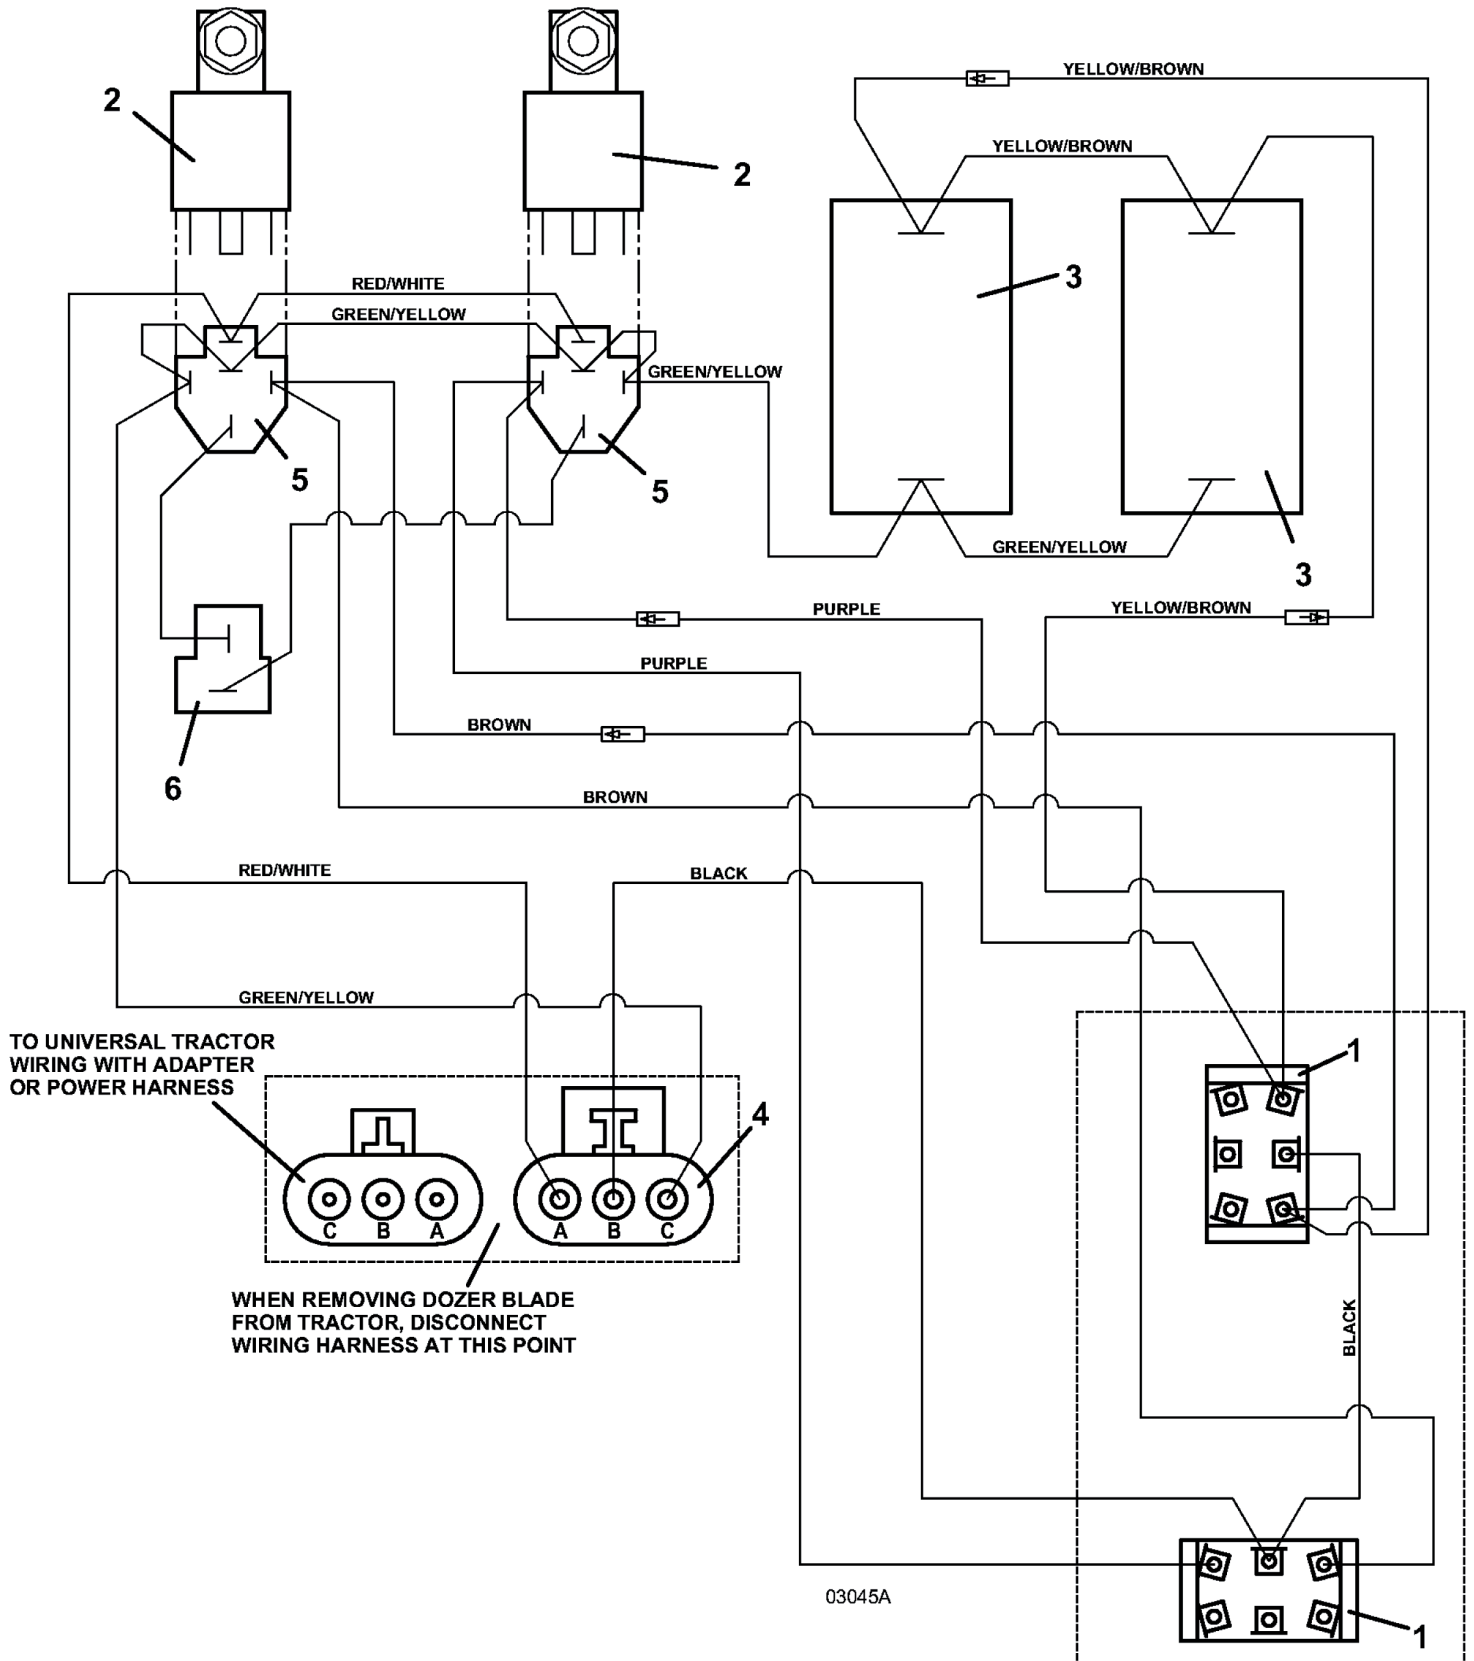

Schneeschild 48" & 60"

ET-Nummern

Pos.	Artikel Nummer	Beschreibung
1	644158	Aufnahme für Schneeschild Hydraulisch
2	730433	Mähdeckverriegelung
3	283285	Druckfeder
4	263490	Sicherungsring
5	604428	Hydraulikpumpe Horizontal
6	360049	Adapter mit O-Ring
7	253203	Bundschraube
8	882128	Bolzen für Drehpunkt
9	260694	Sicherungssplint
10	643536	Schneeschild 48"
10	643731	Schneeschild 60"
11	783293	Schürfleiste 48"
11	783298	Schürfleiste 60"
12	247130	Schlossschraube
13	253035	Sechskantmuttern mit Bund
14	733205	Gleitkufe
15	240068	Augenschraube
16	254450	Mutter
17	283988	Zugfeder
18	644549	Drehpunktaufnahme Schneeschild Hydraulisch
19	243570	Schraube
20	253930	Sechskantmuttern mit Bund
21	243600	Schraube
22	644048	Aufnahme für Hydraulikzylinder
23	290016	Hydraulikzylinder
24	360048	Adapter mit O-Ring
25	360052	Adapter mit O-Ring
26	424307	Hydraulikschlauch
27	424308	Hydraulikschlauch
28	902215	Zylinderanschlag
29	144948	Ventilblock Hyd. Schneeschild
30	604712	Schwerlastrelais Kpl.
31	290015	Hydraulikzylinder
32	644154	Obere Zylinderaufnahme
33	261430	Sicherungsbolzen
34	260612	Sicherungssplint
35	261434	Sicherungsbolzen
36	257062	Scheibe
37	243038	Schraube
38	253025	Mutter
39	243040	Schraube
40	253175	Schraube
41	253173	Schraube
42	254431	Klemmmutter
43	722397	Schutzschild

Schaltplan 2006 und älter

ET-Nummern

Pos.	Artikel Nummer	Beschreibung
1	184083	Umschalter
1	425200	Gummiabdeckung für Schalter
1	770005	Scheibe mit Keilnut
2	604712	Schwerlastrelais Kpl.
3	144948	Ventilblock Hyd. Schneeschild
4	184974	3-Fach Verbinder Weiblich
5	184926	Verbinder 5 Fach Weiblich
6	184917	2-Fach Verbinder Weiblich
7	604914	Kabelbaum

Schaltplan 2007 und neuer

ET-Nummern

Pos.	Artikel Nummer	Beschreibung
1	184083	Umschalter
1	425200	Gummiabdeckung für Schalter
1	770005	Scheibe mit Keilnut
2	604712	Schwerlastrelais Kpl.
3	144948	Ventilblock Hyd. Schneeschild
4	184969	6-Fach Verbinder Weiblich
5	184926	Verbinder 5 Fach Weiblich
6	184917	2-Fach Verbinder Weiblich
7	605964	Kabelbaum