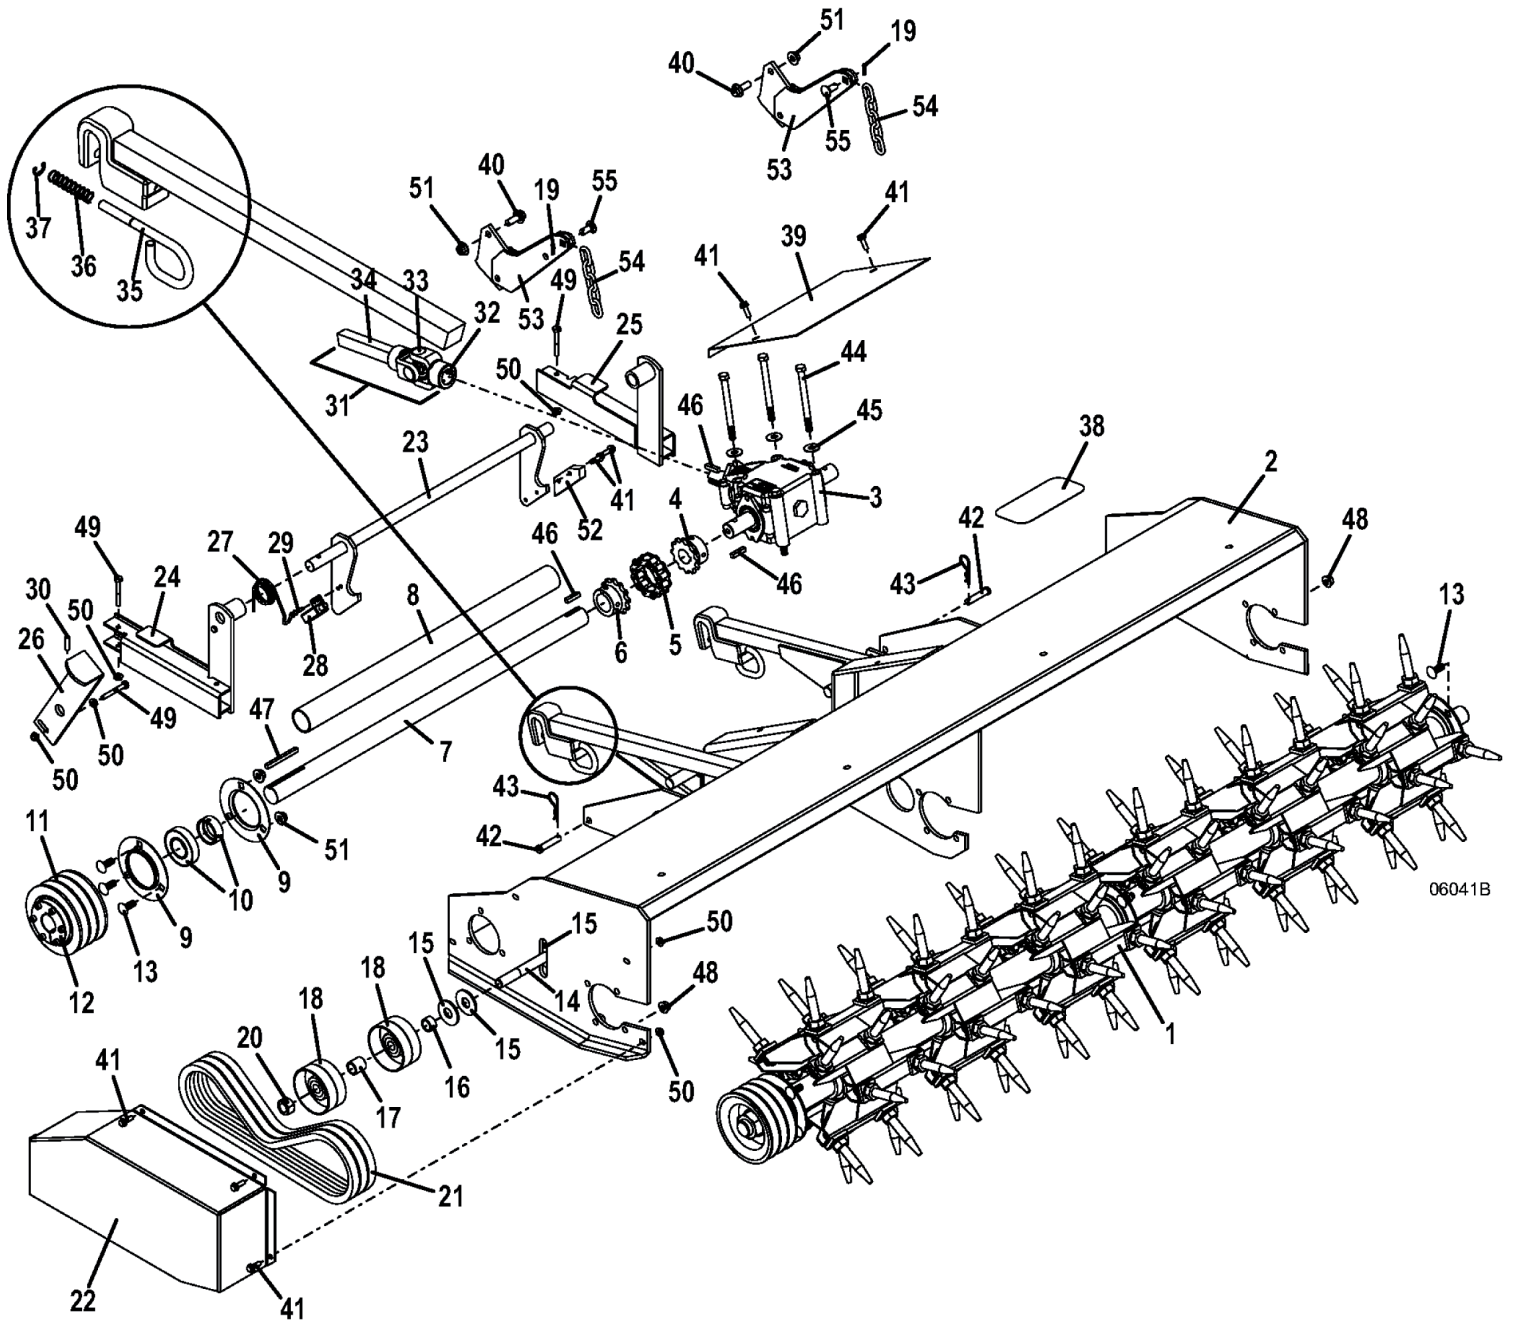

Ersatzteilliste

Aerifizierer

Art.Nr. GR533450

Seriennummer

5673499 bis 5673500

Inhalt

Gehäuse	3
ET-Nummern	4
ET-Nummern	5
Gewichtskit	6
ET-Nummern	7
Rotorwelle	8
ET-Nummern	9

Gehäuse

ET-Nummern

Pos.	Artikel Nummer	Beschreibung
1	100052	Rotorachse 60" 144 Zinken
2	644344	Rotorgehäuse Aerifizierer
3	390254	T-Gertriebe 1 Inch
3	125367	Simmerring
4	418425	Kupplungszahnrad
5	388300	Kupplungskette
6	418427	Kupplungszahnrad
7	883422	PTO Welle Aerifizierer
8	822683	Schutz für PTO Welle
9	124530	Flansch 3 Schrauben
10	120102	Kugellager
11	416450	Riemenscheibe
12	417003	Buchse
13	247253	Halteschraube
14	243855	Schraube
15	257080	Scheibe
16	902415	Distanz für Radbolzen
17	902425	Distanz Für Ache
18	393175	Spannrolle
19	260648	Sicherungssplint
20	254490	Mutter
21	382750	Keilriemen
22	644738	Keilriemenschutz
23	644316	Aufhängung
24	644526	Aufnahme RT
25	644527	Aufnahme LT
26	643852	Hebel
27	284425	Drehfeder
28	183894	Bremsschalter
29	250258	Maschinenschraube
29	254421	Mutter
29	257372	Sicherungsscheibe
30	261008	Hohlspannstift
31	398518	Zapfwelle Männlich Kpl.
32	401013	Gabel
33	121010	Kreuzgelenk
34	402604	Gabel & Welle
35	730433	Mähdeckverrieglung
36	283285	Druckfeder
37	263490	Sicherungsring
38	420901	Antirutschaufkleber
39	722291	Schutz für Winkelgetriebe
40	253203	Bundschraube
41	253175	Schraube
42	261362	Sicherungsbolzen

ET-Nummern

43	260523	Sicherungssplint
44	243394	Schraube
45	257040	Scheibe
46	281586	Keil
47	281585	Keil
48	253042	Mutter
49	243040	Schraube
50	253025	Mutter
51	253043	Mutter
52	822405	Gleitkufe für Verschluss
53	644706	Erweiterungs für Aufnahmearm
54	820320	Kette
55	261339	Sicherungsbolzen