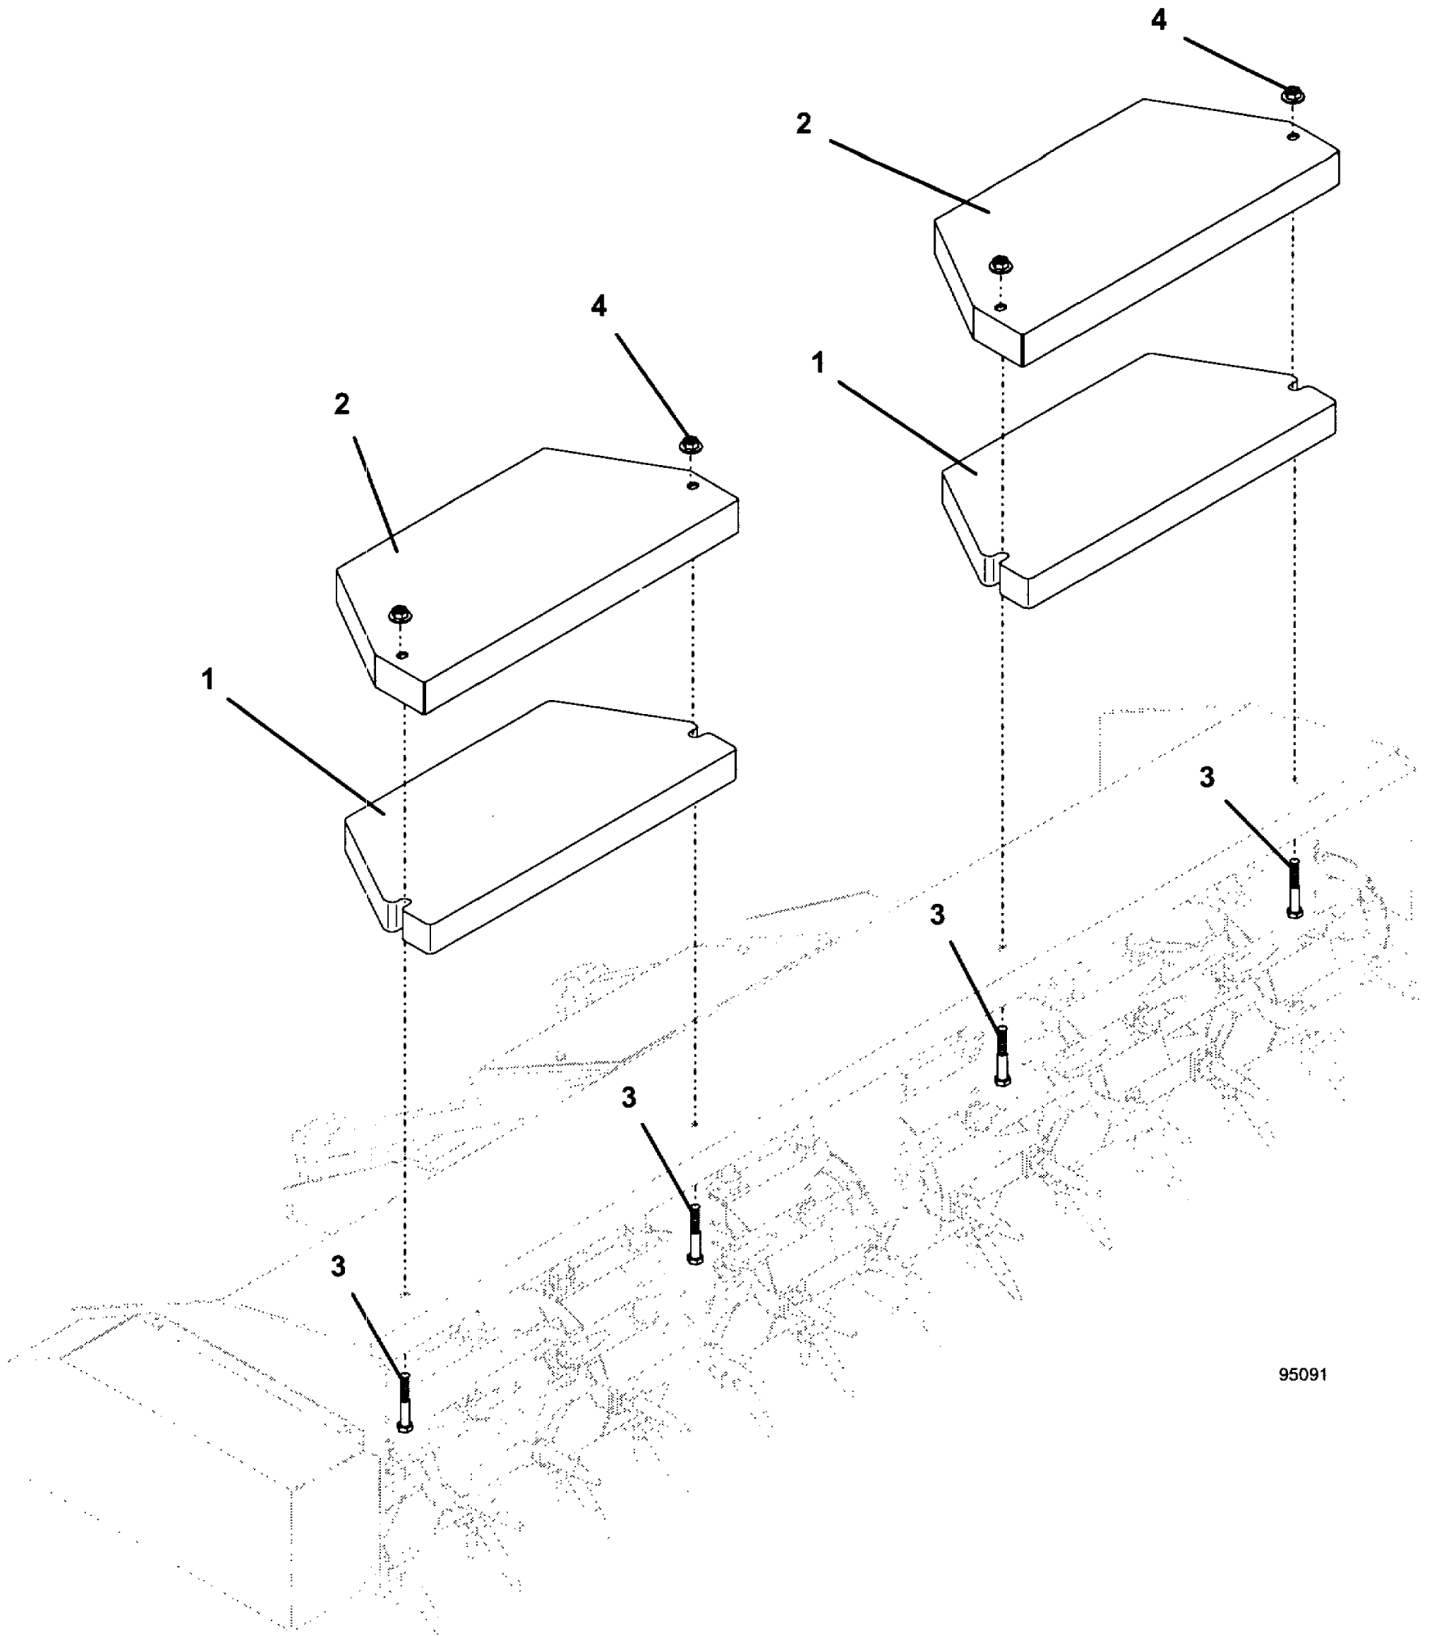

Gewichtskit

95091

ET-Nummern

Pos.	Artikel Nummer	Beschreibung
1	503218	Gewicht 22,68 kg
2	729691	Abdeckung für Gewicht
3	243361	Schraube
4	253043	Mutter
5	503901	Gewichtskit Aerifizierer