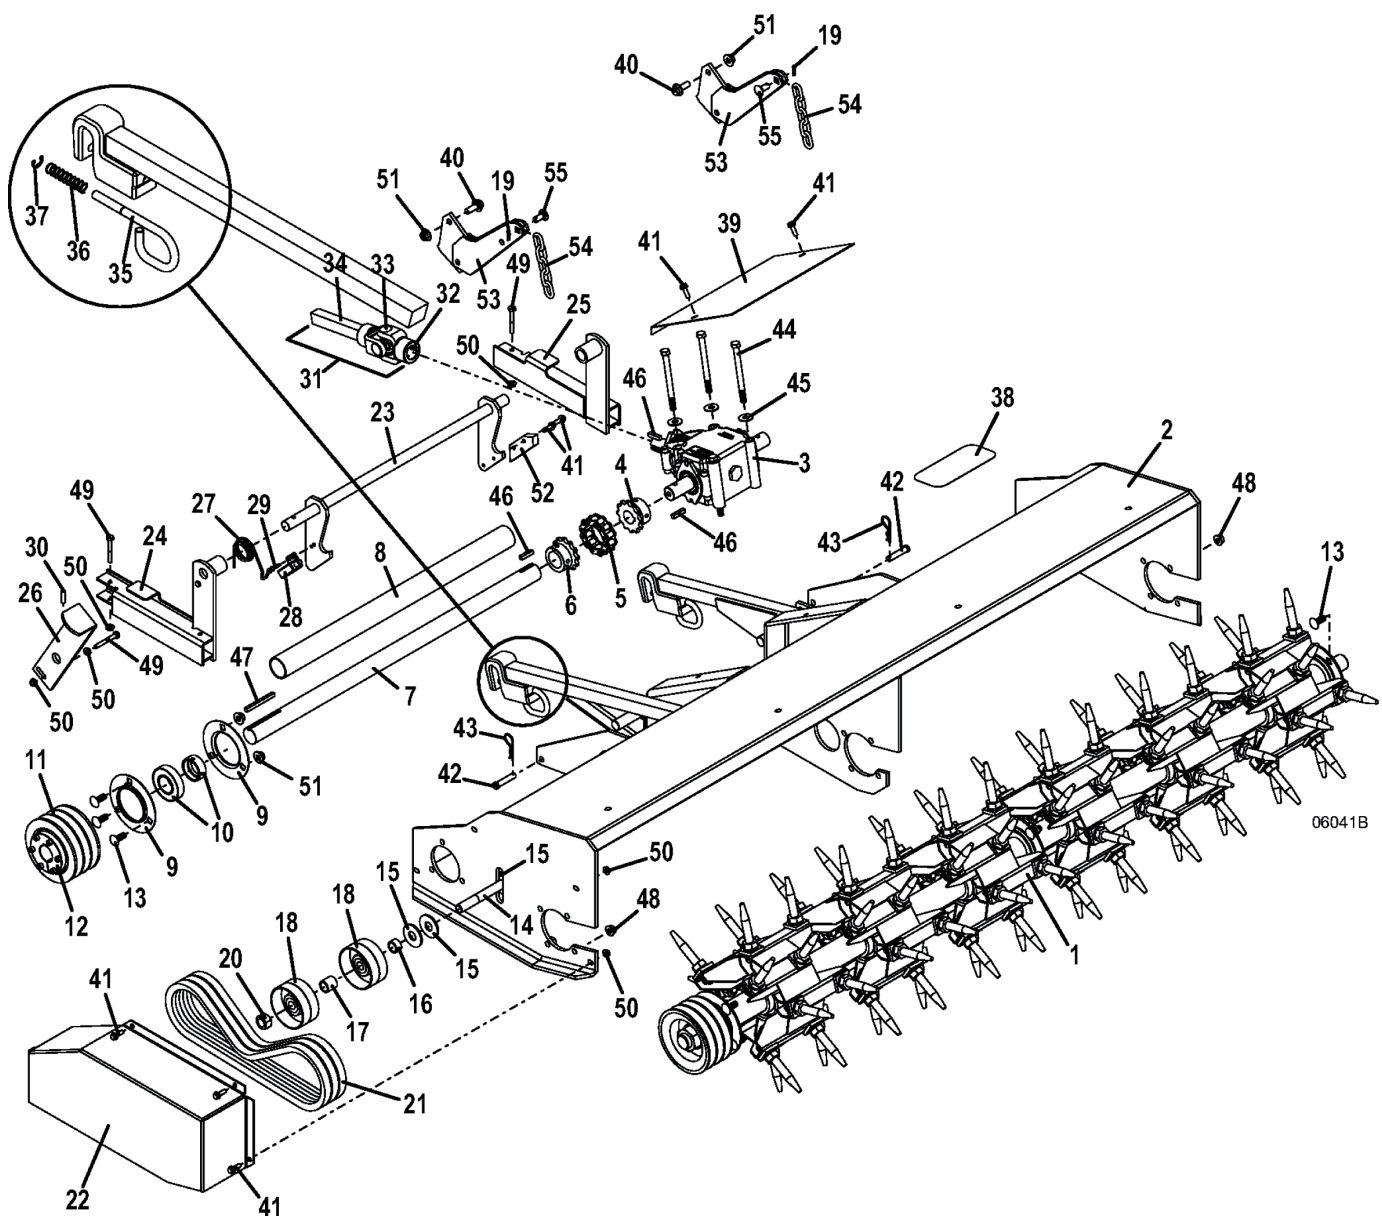

Ersatzteilliste

Aerifizierer

Art.Nr. GR533450

Seriennummer

5673499 bis 5673500

Inhalt

Gehäuse	3
ET-Nummern	4
ET-Nummern	5
Gewichtskit	6
ET-Nummern	7
Rotorwelle	8
ET-Nummern	9

Gehäuse

ET-Nummern

Pos.	Artikel Nummer	Beschreibung
1	100052	Rotorachse 60" 144 Zinken
2	644344	Rotorgehäuse Aerifizierer
3	390254	T-Gertriebe 1 Inch
3	125367	Simmerring
4	418425	Kupplungszahnrad
5	388300	Kupplungskette
6	418427	Kupplungszahnrad
7	883422	PTO Welle Aerifizierer
8	822683	Schutz für PTO Welle
9	124530	Flansch 3 Schrauben
10	120102	Kugellager
11	416450	Riemenscheibe
12	417003	Buchse
13	247253	Halteschraube
14	243855	Schraube
15	257080	Scheibe
16	902415	Distanz für Radbolzen
17	902425	Distanz Für Ache
18	393175	Spannrolle
19	260648	Sicherungssplint
20	254490	Mutter
21	382750	Keilriemen
22	644738	Keilriemenschutz
23	644316	Aufhängung
24	644526	Aufnahme RT
25	644527	Aufnahme LT
26	643852	Hebel
27	284425	Drehfeder
28	183894	Bremsschalter
29	250258	Maschinenschraube
29	254421	Mutter
29	257372	Sicherungsscheibe
30	261008	Hohlspannstift
31	398518	Zapfwelle Männlich Kpl.
32	401013	Gabel
33	121010	Kreuzgelenk
34	402604	Gabel & Welle
35	730433	Mähdeckverrieglung
36	283285	Druckfeder
37	263490	Sicherungsring
38	420901	Antirutschaufkleber
39	722291	Schutz für Winkelgetriebe
40	253203	Bundschraube
41	253175	Schraube
42	261362	Sicherungsbolzen

ET-Nummern

43	260523	Sicherungssplint
44	243394	Schraube
45	257040	Scheibe
46	281586	Keil
47	281585	Keil
48	253042	Mutter
49	243040	Schraube
50	253025	Mutter
51	253043	Mutter
52	822405	Gleitkufe für Verschluss
53	644706	Erweiterungs für Aufnahmearm
54	820320	Kette
55	261339	Sicherungsbolzen