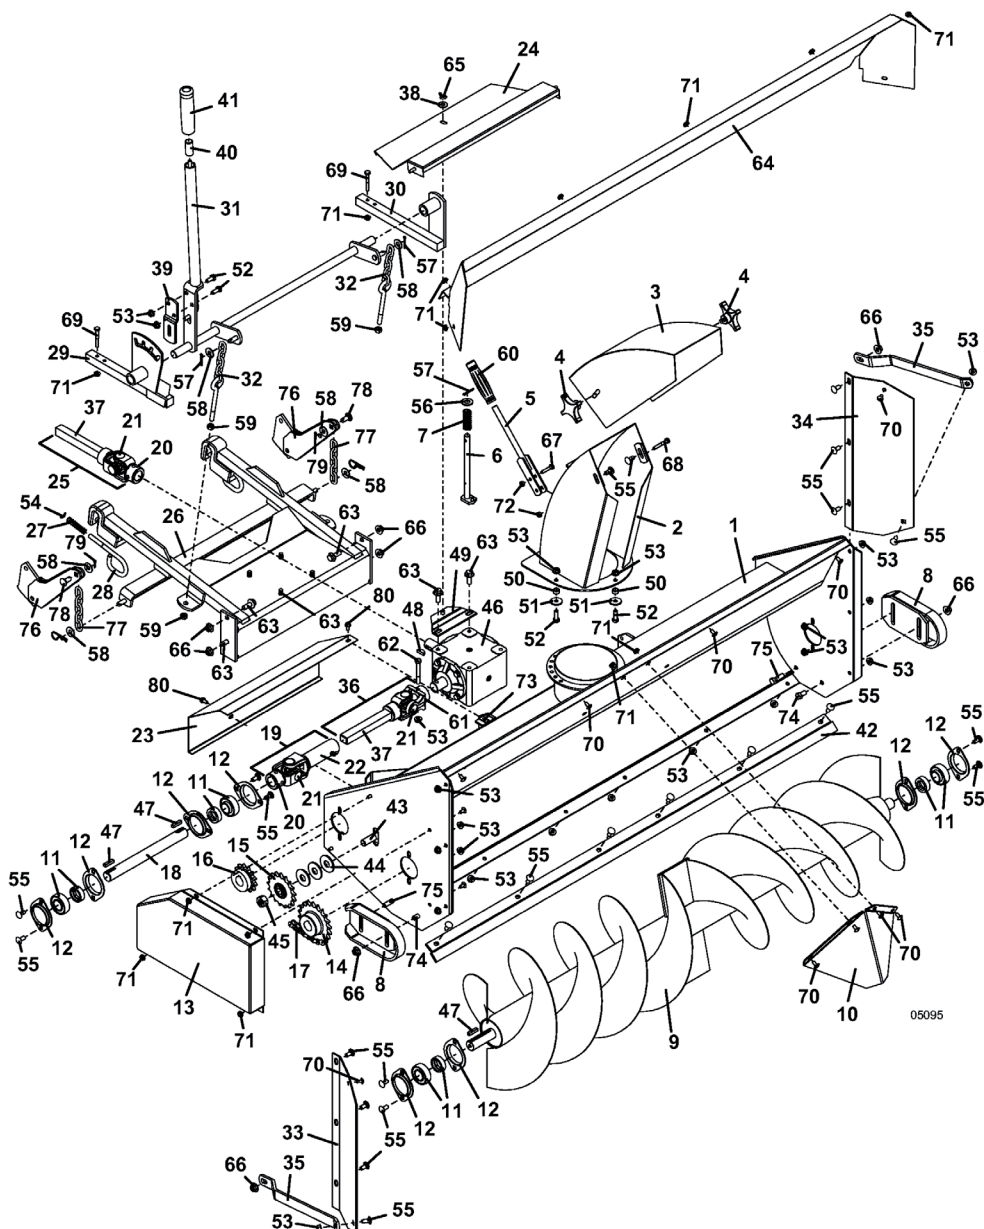

Ersatzteilliste

Schneefräse 60"

Art.Nr. GR533414

Seriennummer

5672167 bis 5771100

Inhalt

Schneefräse 60“	3
ET-Nummern	4
ET-Nummern	5