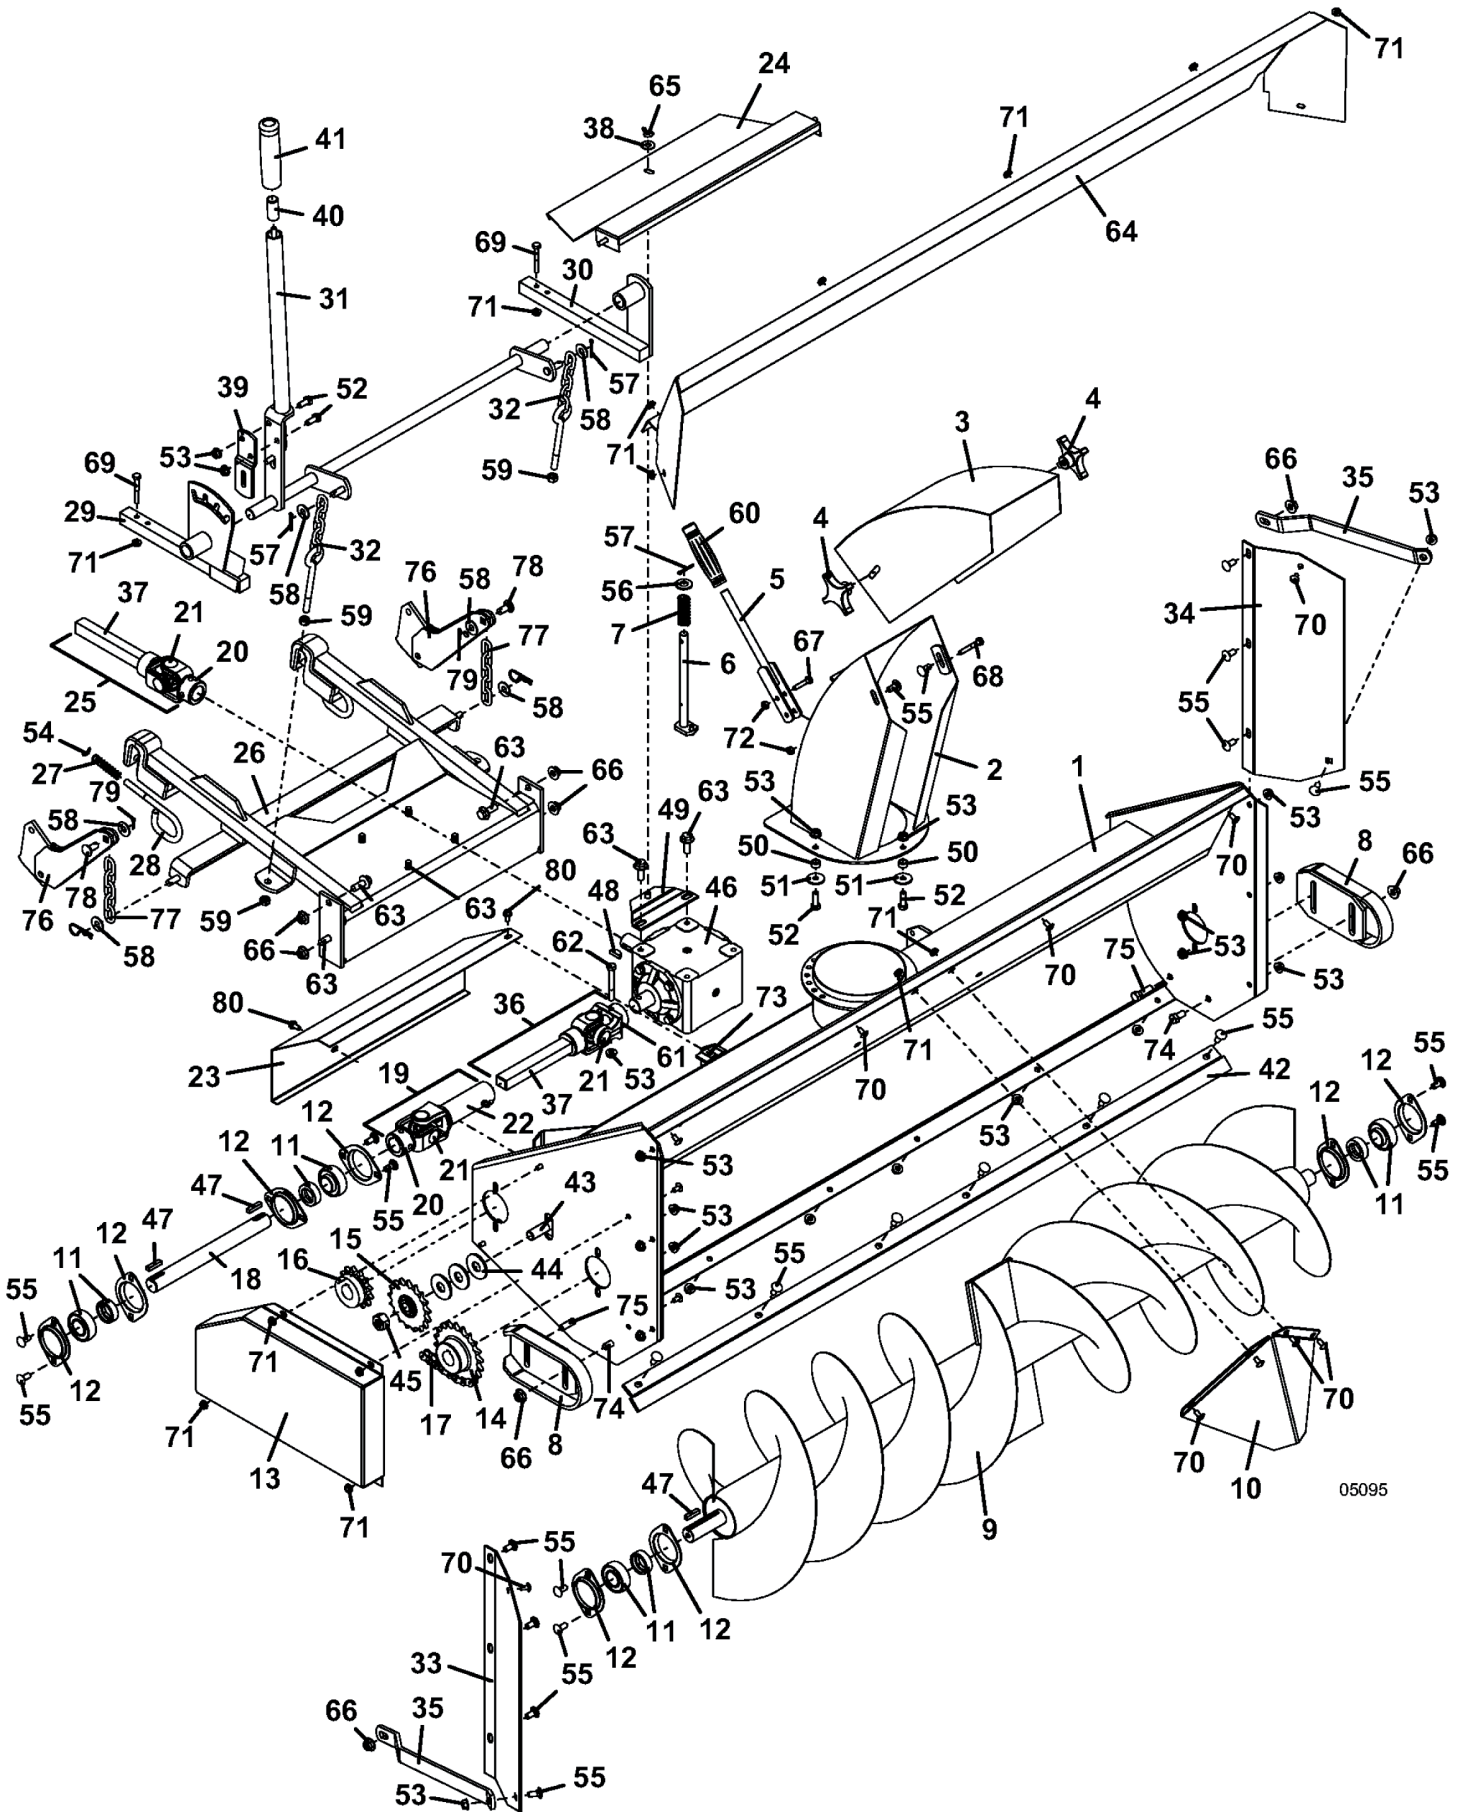

### Seriennummer

### 5672167 bis 5771100

# Inhalt

Schneefräse 60“ . . . . .	3
ET-Nummern . . . . .	4
ET-Nummern . . . . .	5

## ET-Nummern

Pos.	Artikel Nummer	Beschreibung
1	693295	Fräsgehäuse mit Aufkleber
2	693788	Auswurf mit Aufkleber
3	643277	Auswurfdeflektor
4	252860	Fingerschraube
5	643408	Griff für Auswurf
6	643834	Verschlussstange für Auswurf
7	283320	Druckfeder
8	643786	Gleitkufe
9	643094	Fräswelle
10	721150	Schneeabweiser
11	120083	Kugellager mit Lagersicherung
12	124520	Flansch mit 2 Schrauben
13	722448	Kettenschutz
14	417666	Zahnrad
15	393001	Spannrolle
16	417631	Zahnrad
17	385448	Kette
18	882229	Welle
19	398916	Zapfwelle Männlich Kpl.
20	401013	Gabel
21	121010	Kreuzgelenk
22	401015	Gabel mit Schiebestück
23	721228	Schutz
24	721258	Getriebeschutz
25	398520	Zapfwelle Männlich Kpl.
26	603486	Aufnahme für Schneefräse
27	283285	Druckfeder
28	730433	Mähdeckverriegelung
29	643567	Aufnahmehebel
30	643570	Verstellaufnahme LT
31	604514	Aushubhebel Kpl. Scheeschild-Fräse
32	644112	Aushubkette
33	724292	Seitenverlängerung RT
34	724293	Seitenverlängerung LT
35	732909	Halter für Verlängerung
36	603395	Zapfwelle Männlich Kpl. Seitlich
37	402605	Gabel & Welle
38	257030	Scheibe
39	732593	Führung für Aushubhebel
40	821675	Druckknopf
41	833540	Handgriff für Aushubhebel
42	725261	Schürfleiste
42	247130	Schlossschraube
42	253035	Sechskantmuttern mit Bund
43	243810	Schraube