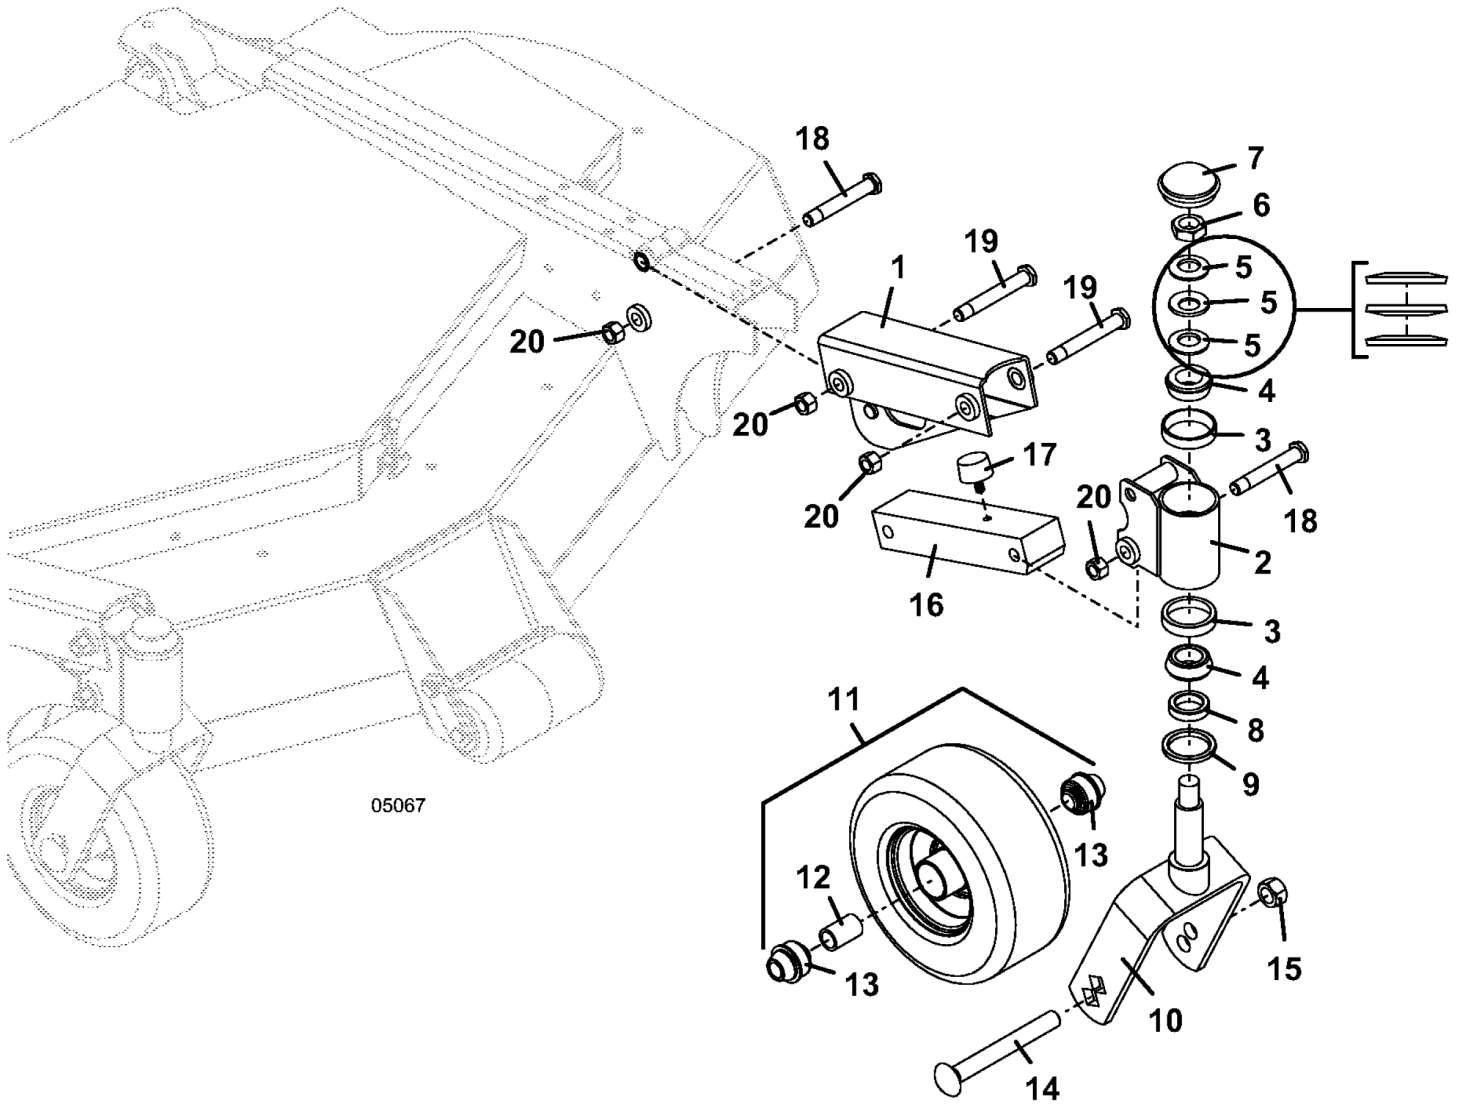

Führungsräder

ET-Nummern

Pos.	Artikel Nummer	Beschreibung
1	644461	Aufnahme für Führungsarm 33/34 Serie RT
1	644462	Aufnahme für Führungsarm 33/34 Serie LT
2	824982	Aufnahme für Radgabel HD
3	123522	Lagerdeckel
4	122522	Schräglager
5	257320	Federscheibe
6	254505	Mutter mit Nylonsicherung
7	481434	Lagerabdeckung
8	282615	Distanz
9	125855	Abdichtung
10	604368	Radgabel Kpl. 34/3552/61
11	603973	Rad Kpl. Semi Pneu 9x3.5x4
12	902428	Distanz für Radlager
13	120048	Radlager DP
14	247715	Radbolzen
15	253970	Sicherungsmutter
16	822312	Stabilisierung mit Gummianschlag
17	424053	Gummidämpfer
18	243609	Schraube
19	243614	Schraube
20	253930	Sechskantmuttern mit Bund