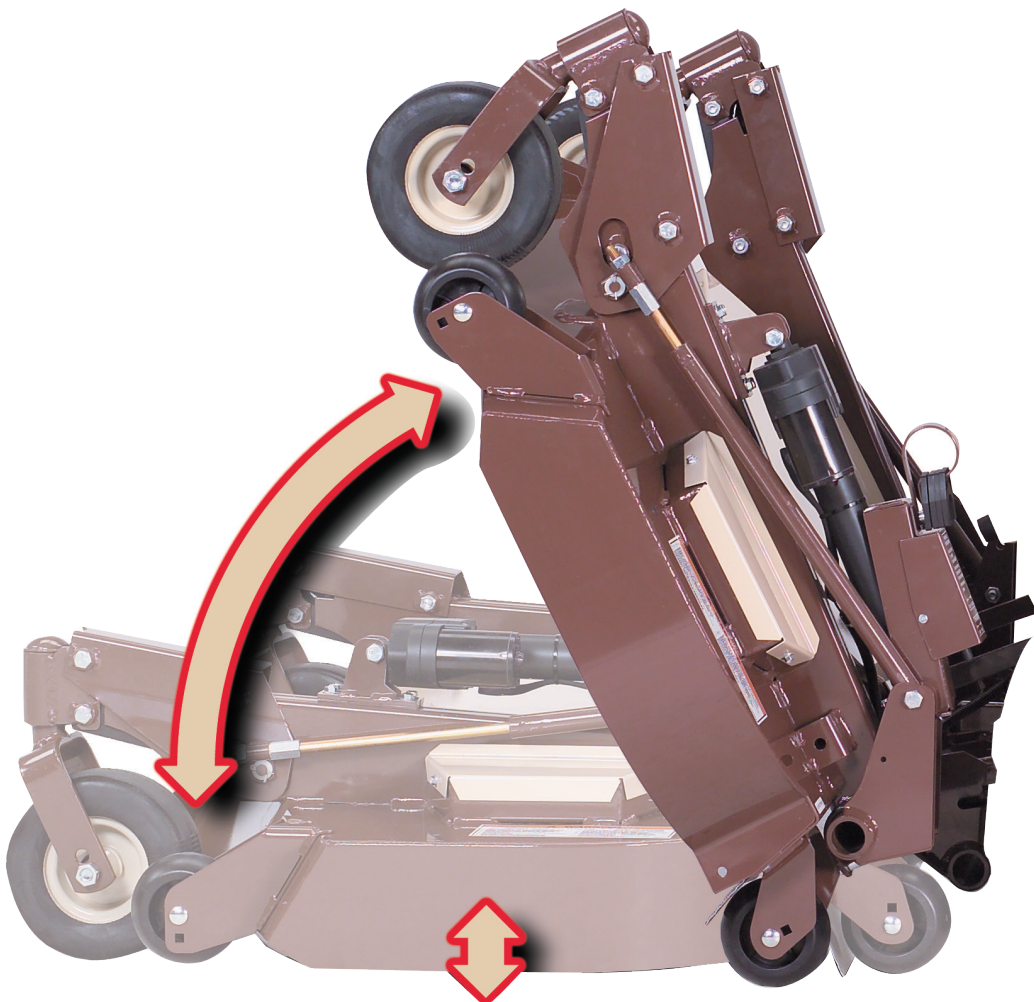

Ersatzteilliste
Mähdeck 52 Zoll
Art.Nr. GR532994-P
Incl. Powerfold
Seriennummer
5742181 bis 5745422

Inhalt

Messerspindel	3
ET-Nummern	4
Elektrische Verstellung.	5
ET-Nummern	6
ET-Nummern	7
Mähgehäuse 52“.	8
ET-Nummern	9
ET-Nummern	10
Schaltplan Elektrische Verstellung	11
ET-Nummern	12
Traktionskit Adapter	13
ET-Nummern	14
Führungsräder	15
ET-Nummern	16

Messerspindel

Mitte/Links

Rechts

ET-Nummern

Pos.	Artikel Nummer	Beschreibung
1	623762	Messerspindel Kpl. RT
2	623763	Messerspindel Kpl. RT/LT
3	243331	Sechskantschraube
4	257041	Tellerscheibe
5	721167	Lagerschutz
6	110082	Kugellager mit Einfachdichtung
7	320550	Wellengehäuse 5.0
8	280745	Schmiernippel
9	247141	Rundkopfschraube mit geriffeltem Hals
10	903643	Lagerdistanz
11	604774	Messerwelle 98S
12	282630	Distanz
13	423680	Konischer Deflektor
14	421200	Fieberscheibe
15	257061	Scheibe
16	257432	Federring
17	243581	Schraube
18	772061	Scheibe
19	110080	Kugellager Doppeldichtung
20	604775	Messerwelle 5.75
21	415892	Riemenscheibe
22	281580	Keil
23	253035	Sechskantmuttern mit Bund