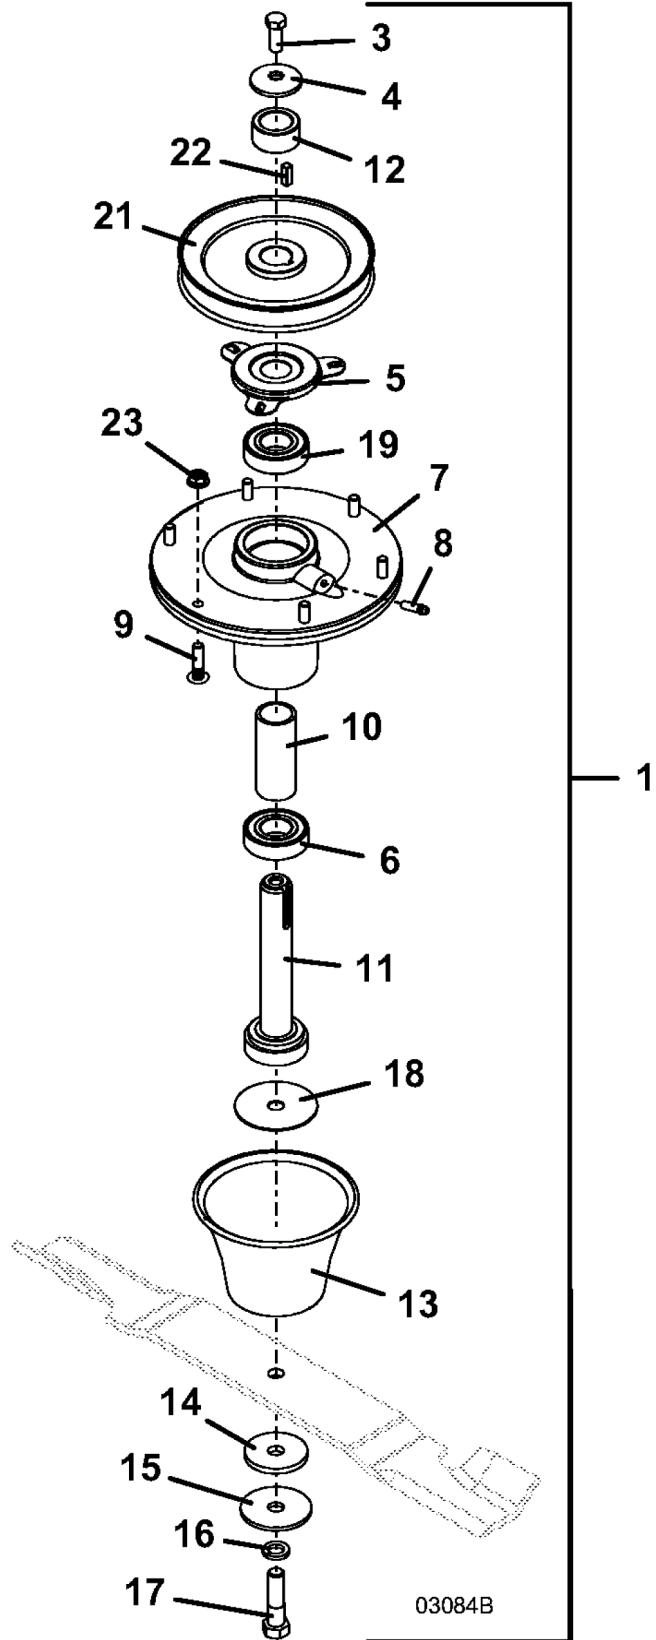

Ersatzteilliste
Mähdeck 52 Zoll
Art.Nr. GR532994-P
Incl. Powerfold
Seriennummer
5742181 bis 5745422

Inhalt

Messerspindel	3
ET-Nummern	4
Elektrische Verstellung.	5
ET-Nummern	6
ET-Nummern	7
Mähgehäuse 52“.	8
ET-Nummern	9
ET-Nummern	10
Schaltplan Elektrische Verstellung	11
ET-Nummern	12
Traktionskit Adapter	13
ET-Nummern	14
Führungsräder	15
ET-Nummern	16

Messerspindel

Mitte/Links

Rechts

ET-Nummern

Pos.	Artikel Nummer	Beschreibung
1	623762	Messerspindel Kpl. RT
2	623763	Messerspindel Kpl. RT/LT
3	243331	Sechskantschraube
4	257041	Tellerscheibe
5	721167	Lagerschutz
6	110082	Kugellager mit Einfachdichtung
7	320550	Wellengehäuse 5.0
8	280745	Schmiernippel
9	247141	Rundkopfschraube mit geriffeltem Hals
10	903643	Lagerdistanz
11	604774	Messerwelle 98S
12	282630	Distanz
13	423680	Konischer Deflektor
14	421200	Fieberscheibe
15	257061	Scheibe
16	257432	Federring
17	243581	Schraube
18	772061	Scheibe
19	110080	Kugellager Doppeldichtung
20	604775	Messerwelle 5.75
21	415892	Riemenscheibe
22	281580	Keil
23	253035	Sechskantmuttern mit Bund