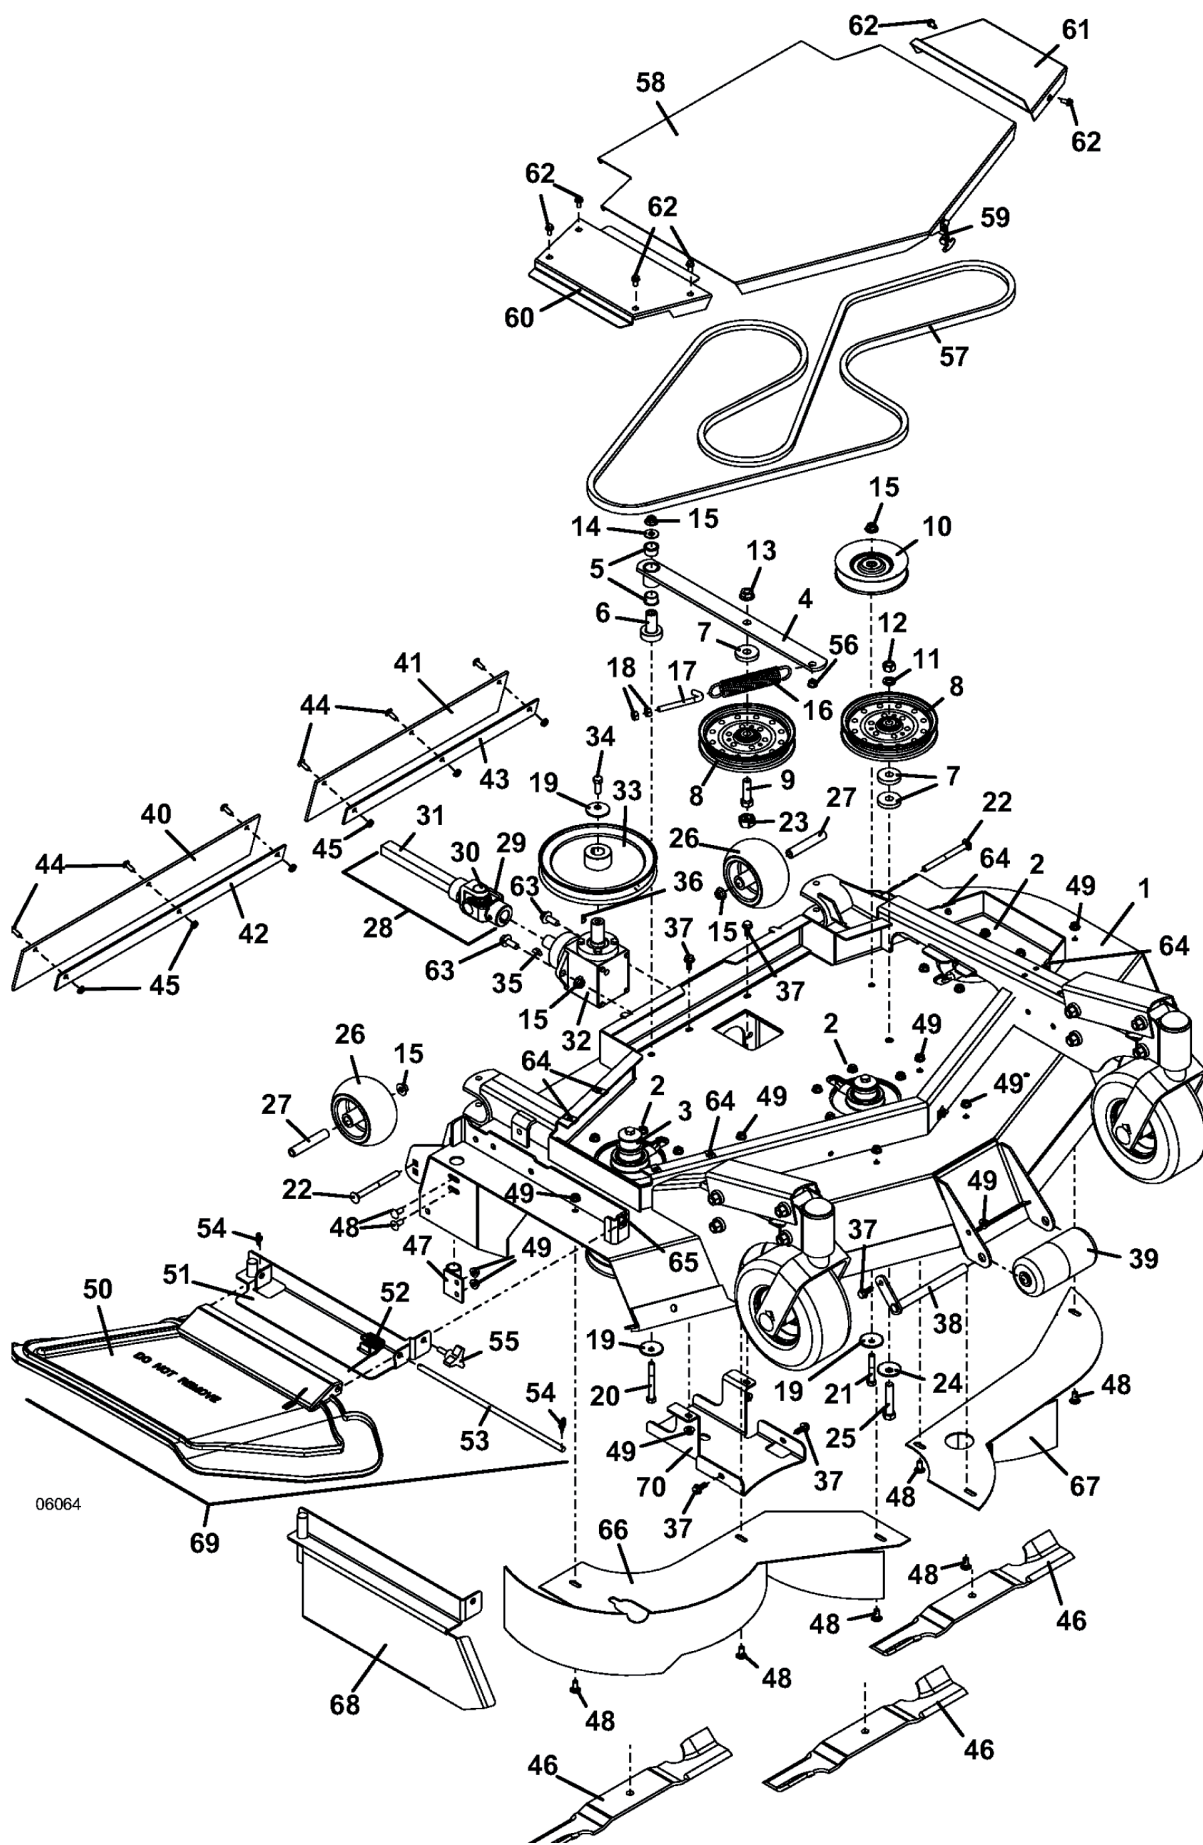

Mähgehäuse 52"

06064

ET-Nummern

Pos.	Artikel Nummer	Beschreibung
1	644168	Mähgehäuse 3452
2	415892	Riemenscheibe
3	282630	Distanz
4	824493	Spannarm 3352
5	121756	Lager OILITE®
6	121650	Sockellager
7	883804	Scheibe
8	393250	Spannrolle
9	243575	Sechskantschraube
10	393376	Spannrolle
11	257432	Federring
12	254470	Mutter
13	253067	Bundmutter
14	257040	Scheibe
15	253043	Mutter
16	283848	Spannfeder
17	730391	Spannschraube "J" Form
18	254450	Mutter
19	257041	Tellerscheibe
20	243365	Schraube
21	243355	Schraube
22	247310	Schraube
23	423670	Stabilisierung für Spannarm
24	257059	Scheibe
25	243590	Schraube
26	484230	Mähdeckrolle
27	942137	Distanz für Lager
28	398528	Zapfwelle Männlich Kpl.
29	401010	Gabel
30	121010	Kreuzgelenk
31	402608	Gabel
32	390025	Winkelgetriebe HD RT CCW
32	125340	Simmerring für Ausgangswelle
32	125342	Simmerring für Eingangswelle für 1000-104
32	125343	Simmerring für Eingangswelle für 1000-104A
33	415895	Riemenscheibe
34	243331	Sechskantschraube
35	281833	Keil
36	281828	Keil
37	253192	Bundschraube
38	644512	Bolzen für Mähdeckrolle
39	603725	Mähdeckrolle 2 Teilig
40	424223	Schutz für Mähdeck 3452 RT
41	424224	Schutz für Mähdeck 3452 LT
42	782595	Verstärkung für Schutz