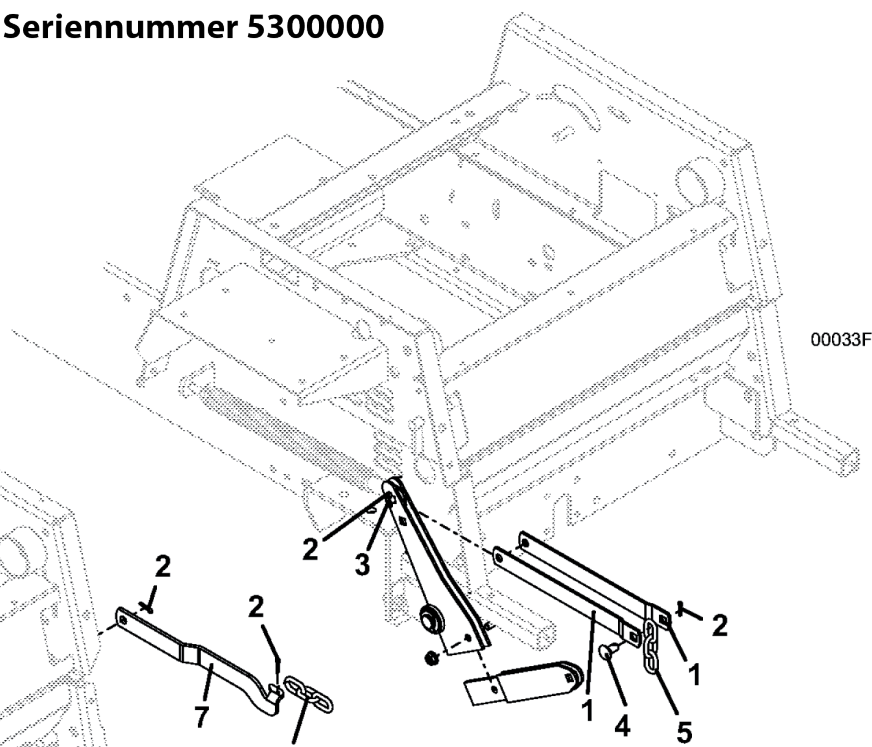

600 Traktoren