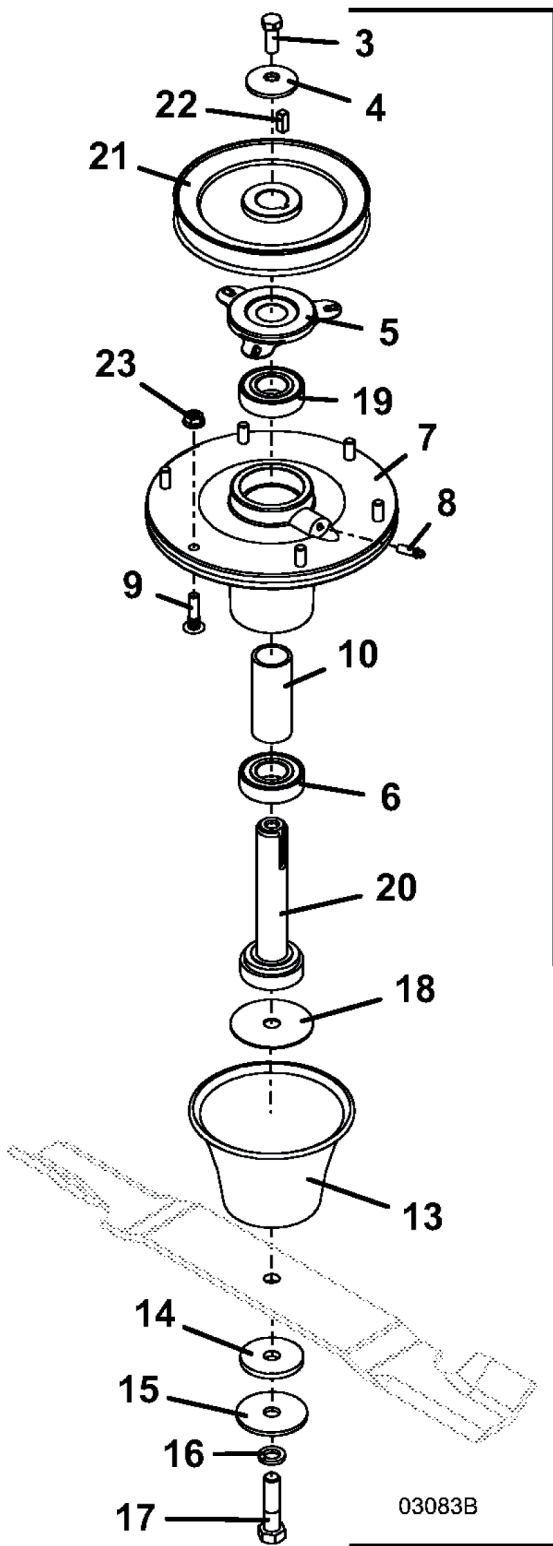

Ersatzteilliste
Mähdeck 52 Zoll
Art.Nr. GR532994-P
Incl. Powerfold
Seriennummer
5742181 bis 5745422

Inhalt

Messerspindel	3
ET-Nummern	4
Elektrische Verstellung.	5
ET-Nummern	6
ET-Nummern	7
Mähgehäuse 52“.	8
ET-Nummern	9
ET-Nummern	10
Schaltplan Elektrische Verstellung	11
ET-Nummern	12
Traktionskit Adapter	13
ET-Nummern	14
Führungsräder	15
ET-Nummern	16

Messerspindel

Mitte/Links

Rechts

ET-Nummern

Pos.	Artikel Nummer	Beschreibung
1	623762	Messerspindel Kpl. RT
2	623763	Messerspindel Kpl. RT/LT
3	243331	Sechskantschraube
4	257041	Tellerscheibe
5	721167	Lagerschutz
6	110082	Kugellager mit Einfachdichtung
7	320550	Wellengehäuse 5.0
8	280745	Schmiernippel
9	247141	Rundkopfschraube mit geriffeltem Hals
10	903643	Lagerdistanz
11	604774	Messerwelle 98S
12	282630	Distanz
13	423680	Konischer Deflektor
14	421200	Fieberscheibe
15	257061	Scheibe
16	257432	Federring
17	243581	Schraube
18	772061	Scheibe
19	110080	Kugellager Doppeldichtung
20	604775	Messerwelle 5.75
21	415892	Riemenscheibe
22	281580	Keil
23	253035	Sechskantmuttern mit Bund