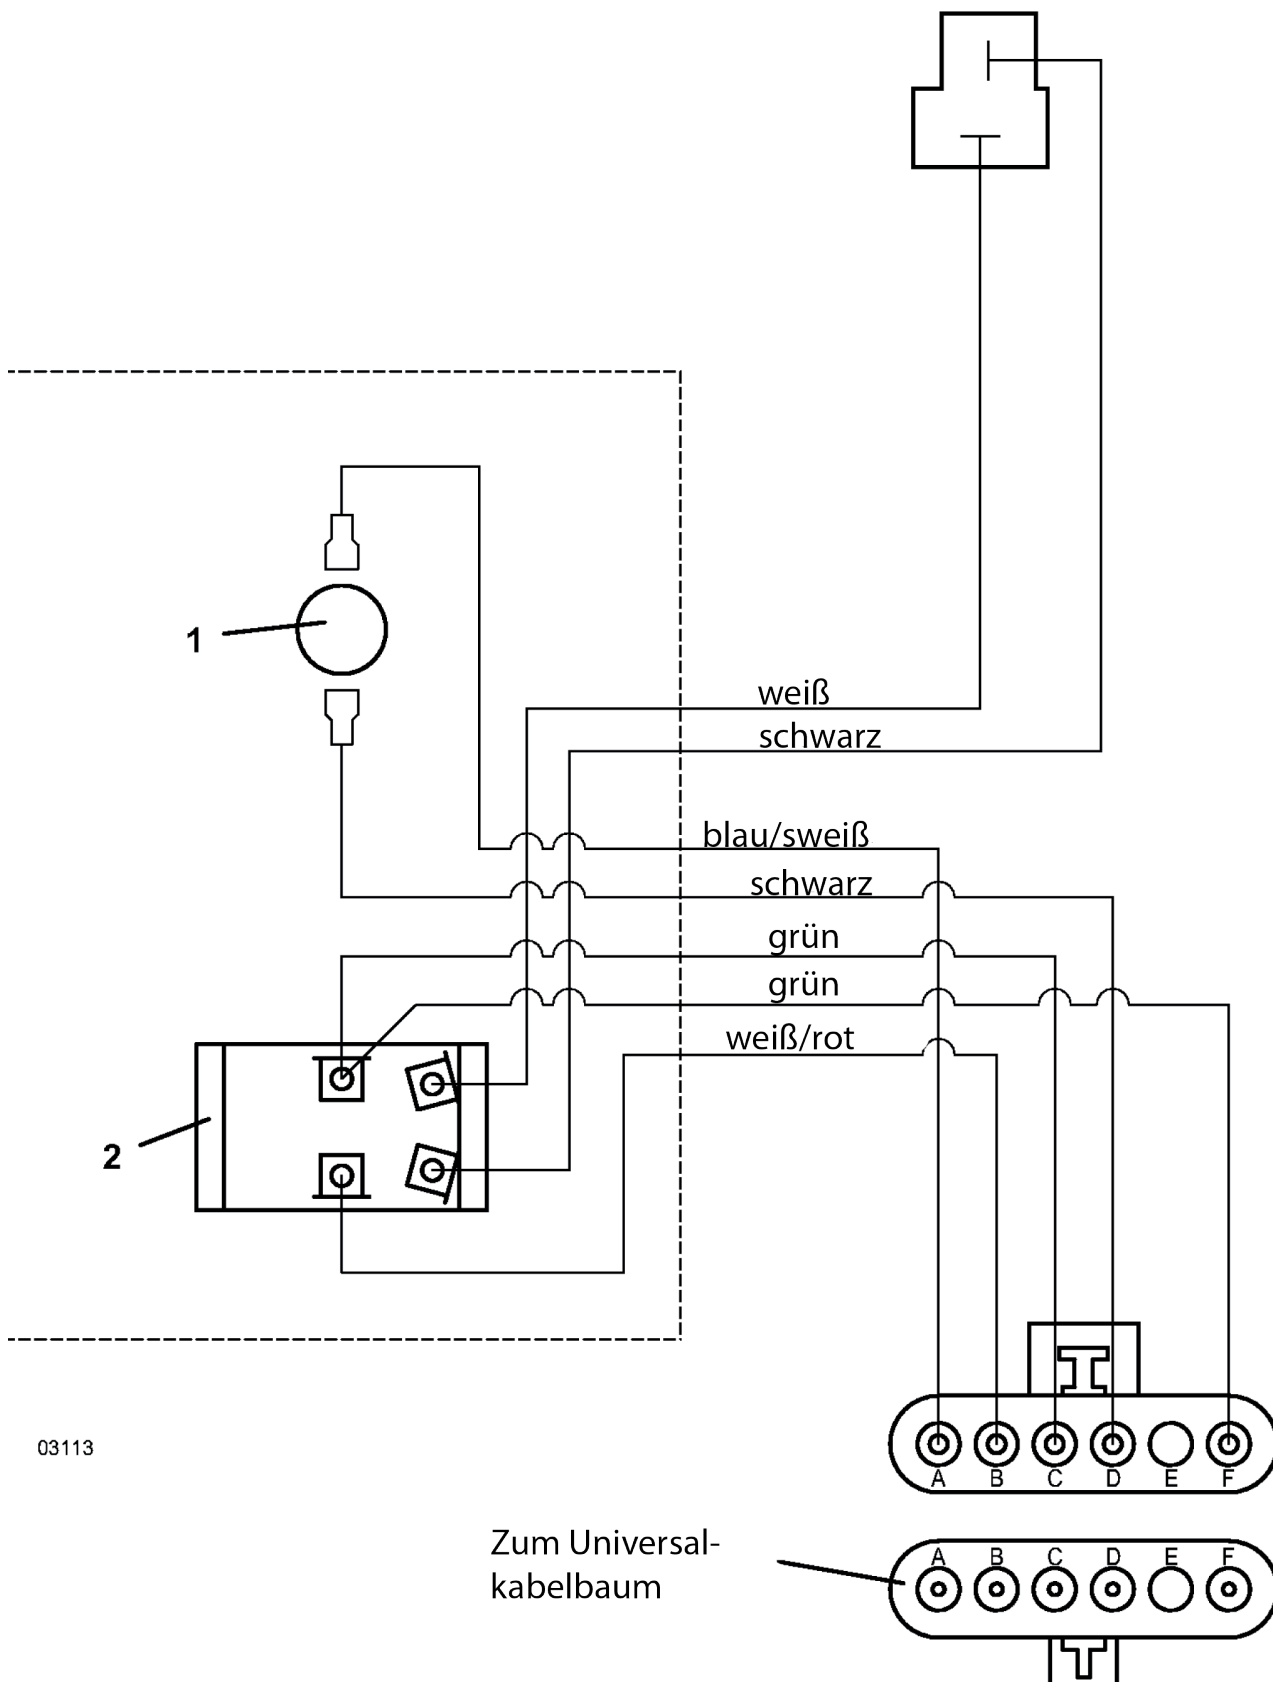

Schaltplan Elektrische Verstellung

2 Fach Verbinder
Weiblich zum Stellmotor

ET-Nummern

Pos.	Artikel Nummer	Beschreibung
1	183867	Sicherheitsschalter
2	184084	Schalter
2	425200	Gummiabdeckung für Schalter
2	770005	Scheibe mit Keilnut
3	605945	Kabelbaum für Stellmotor