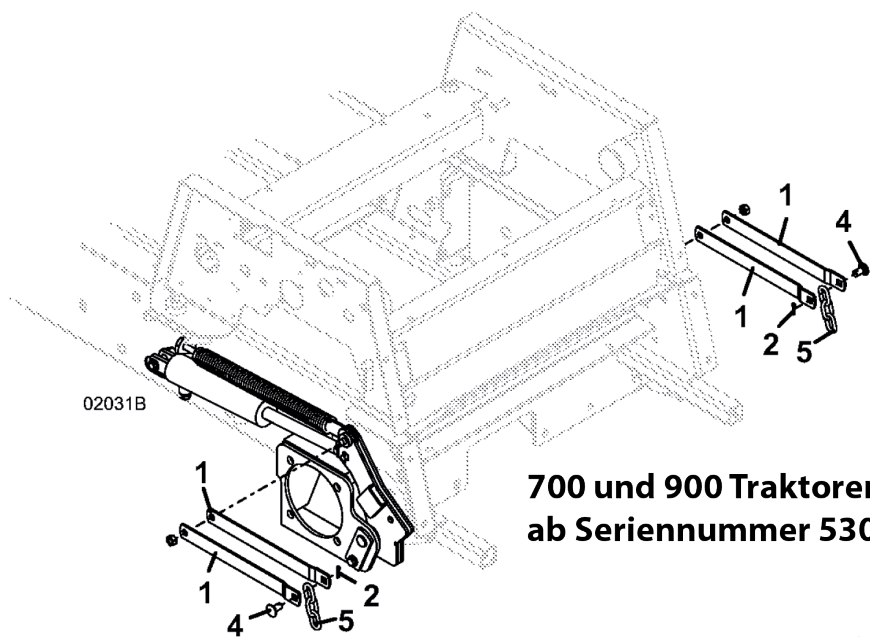

Traktionskit Adapter