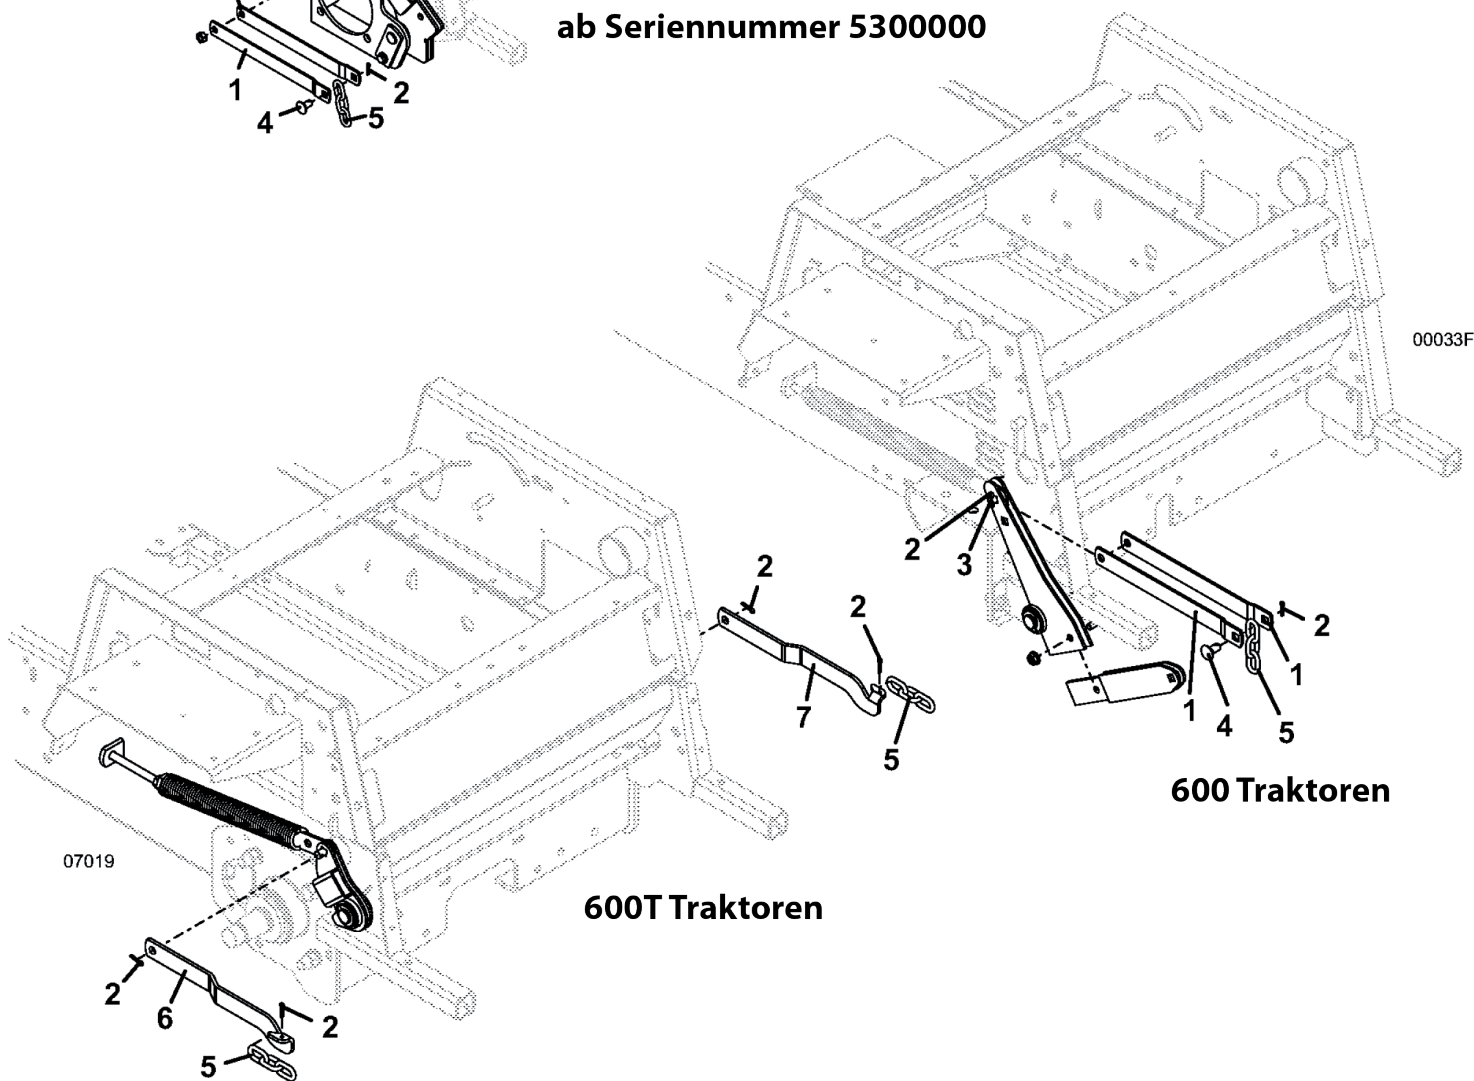

**700 und 900 Traktoren
ab Seriennummer 5300000**

600T Traktoren

ET-Nummern

Pos.	Artikel Nummer	Beschreibung
1	732410	Aushubband 600
2	260648	Sicherungssplint
3	261339	Sicherungsbolzen
4	261336	Verschlussbolzen
5	820317	Aushubkette 3 Glieder
6	725492	Aushubband RT
7	725493	Aushubband LT