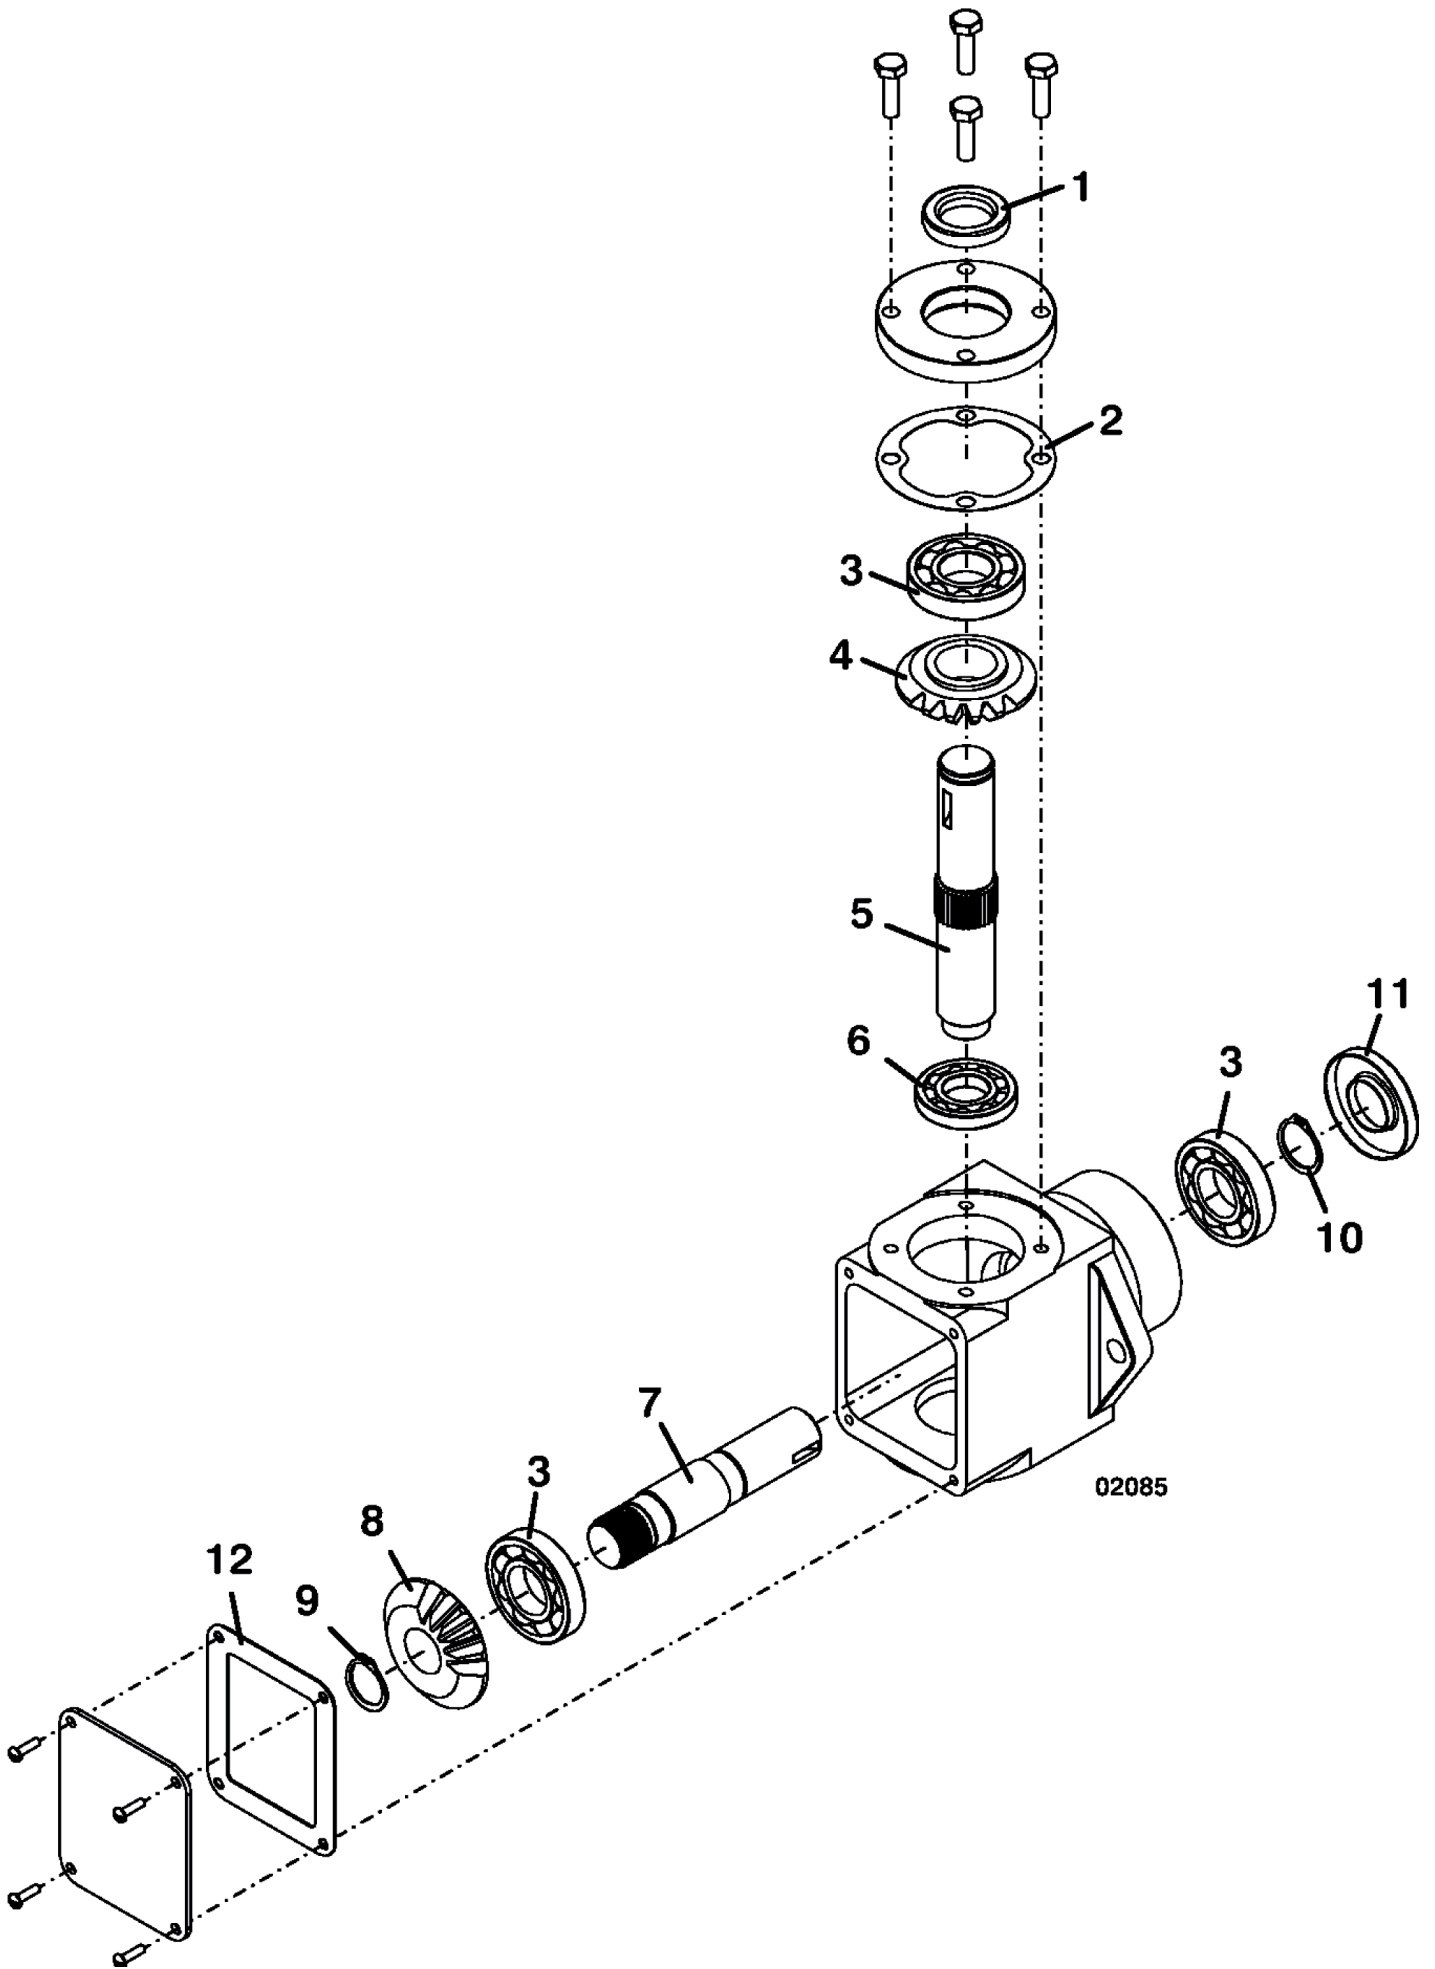

Winkelgetriebe

ET-Nummern

Pos.	Artikel Nummer	Beschreibung
1	125336	Simmerring
2	420201	Dichtung
3	120071	Kugellager
4	392501	Zahnrad
5	393517	Welle
6	120065	Kugellager
7	393513	Welle
8	392500	Zahnrad
9	263530	Sicherungsring
10	263540	Sicherungsring
11	125339	Simmerring
12	420200	Dichtung