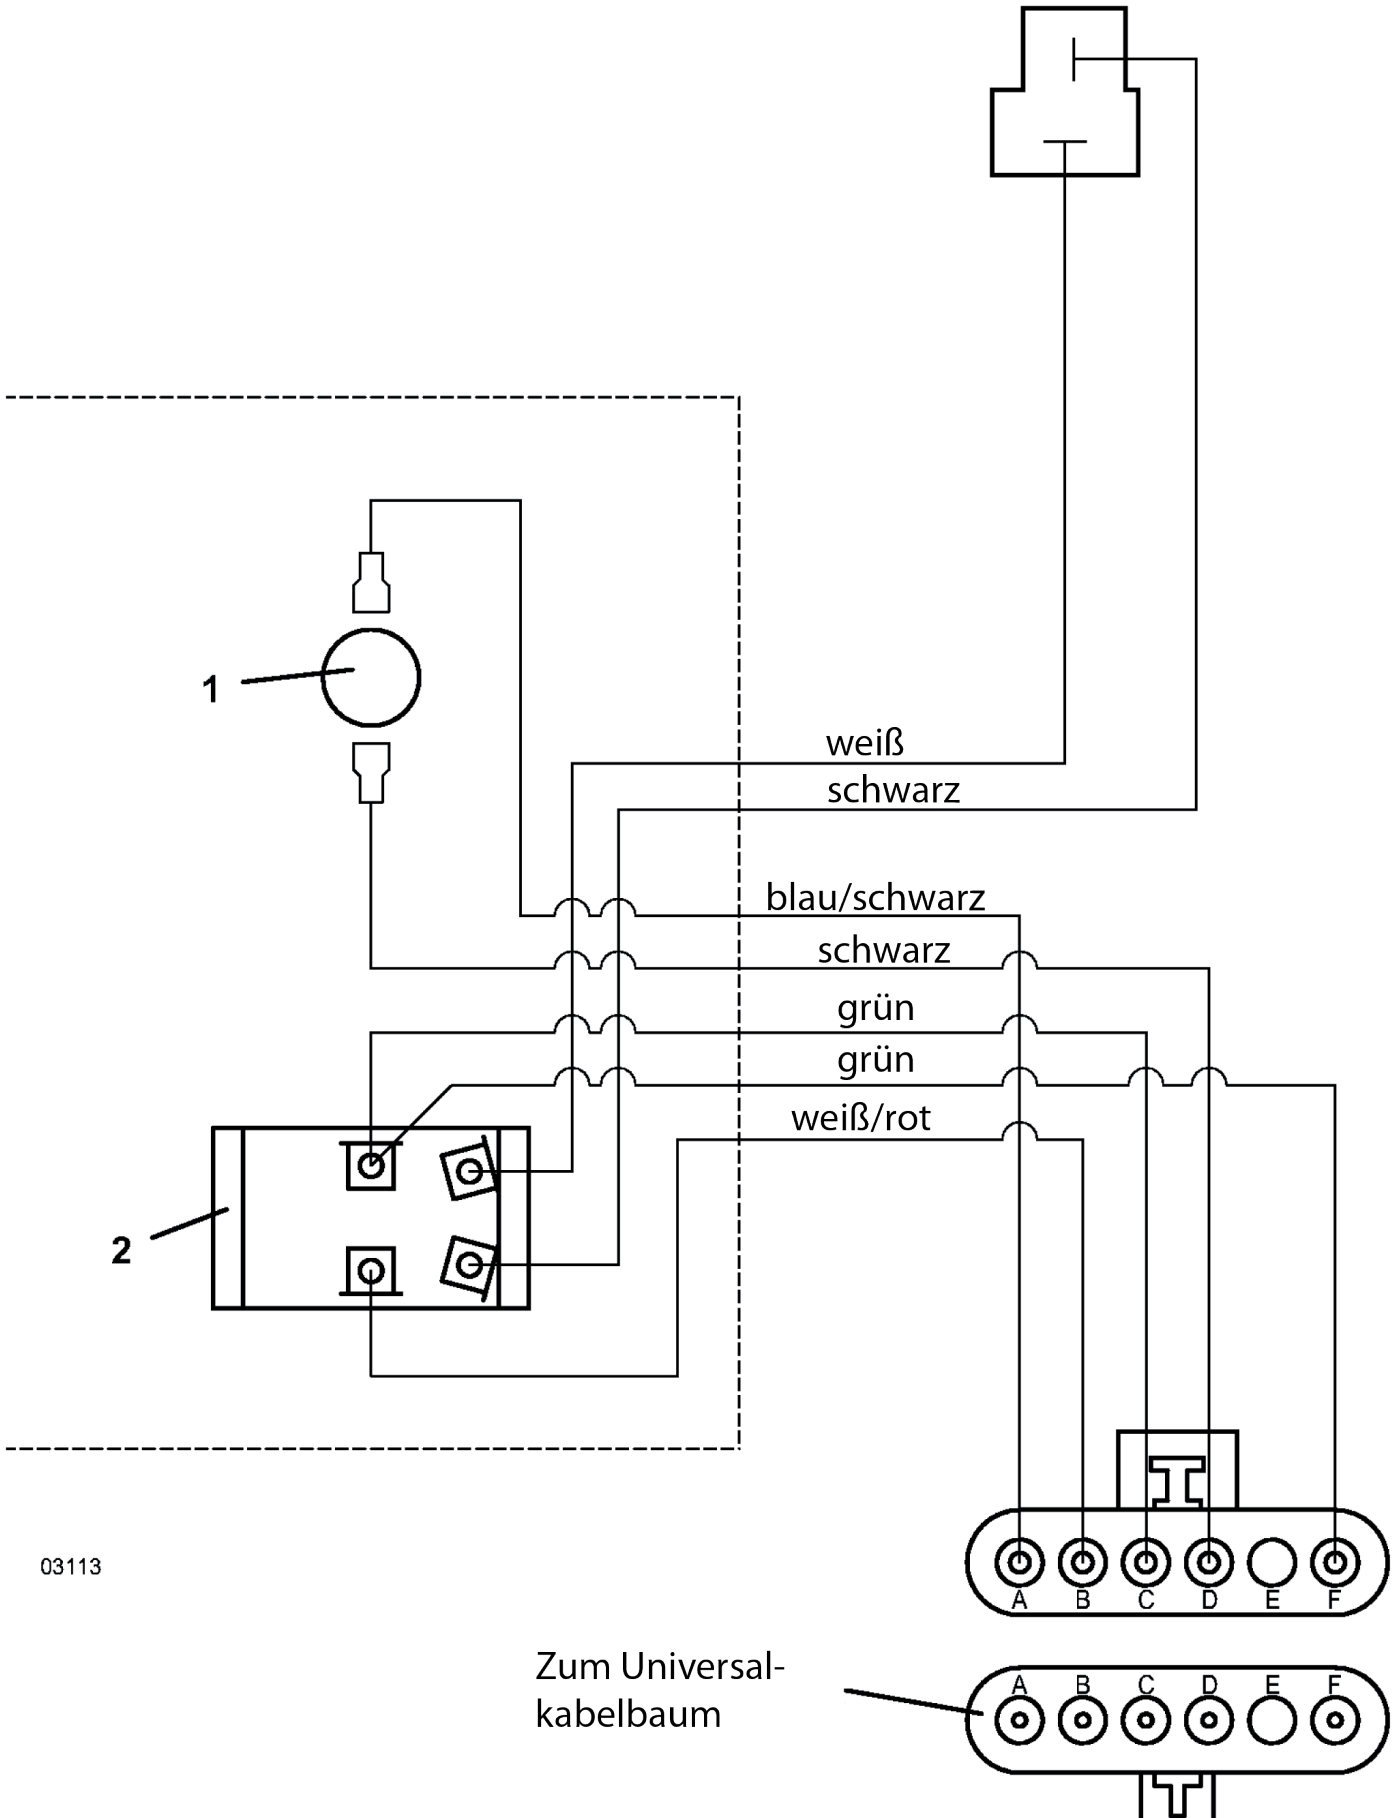

Schaltplan für Elektrische Mähdeckeinstellung

2 Fach Verbinder
Weiblich zum Stellmotor

03113

ET-Nummern

Pos.	Artikel Nummer	Beschreibung
1	183867	Sicherheitsschalter
2	184084	Schalter
2	425200	Gummiabdeckung für Schalter
2	770005	Scheibe mit Keilnut
3	605965	Kabelbaum für Stellmotor