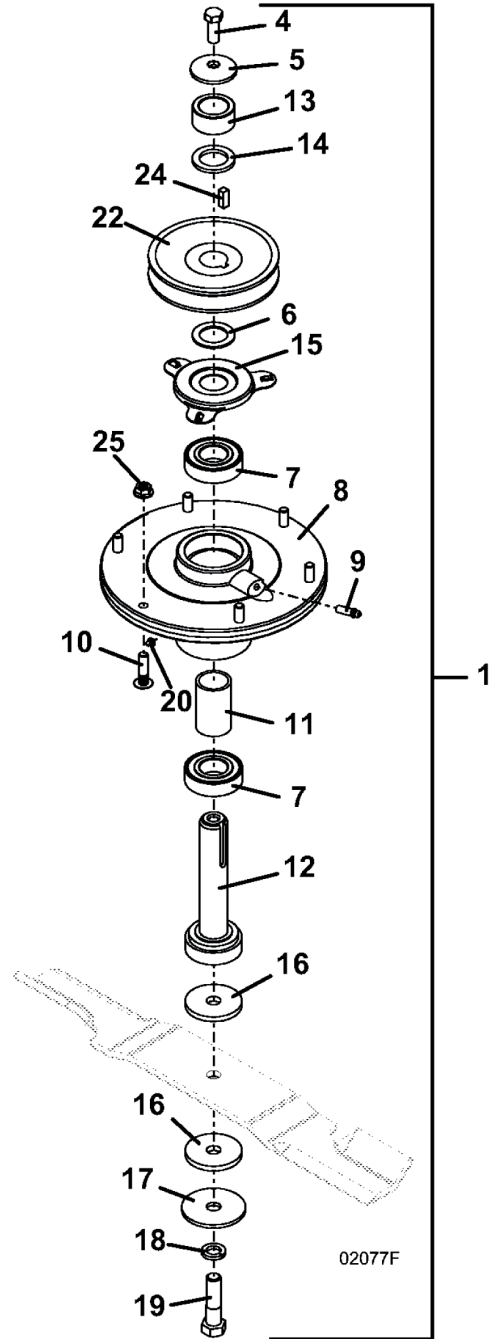

# Inhalt

Messerspindel . . . . .	3
ET-Nummern . . . . .	4
Manuelle Mähdeckeinstellung. . . . .	5
ET-Nummern . . . . .	6
ET-Nummern . . . . .	7
Elektrische Mähdeckeinstellung. . . . .	8
ET-Nummern . . . . .	9
ET-Nummern . . . . .	10
Mähgehäuse 48 . . . . .	11
ET-Nummern . . . . .	12
ET-Nummern . . . . .	13
Schaltplan für Elektrische Mähdeckeinstellung . . . . .	14
ET-Nummern . . . . .	15
Winkelgetriebe . . . . .	16
ET-Nummern . . . . .	17
Traktionskit Adapter . . . . .	18
ET-Nummern . . . . .	19
Führungsrad. . . . .	20
ET-Nummern . . . . .	21

# Messerspindel

**Links**

**Mitte**

**Rechts**

## ET-Nummern

Pos.	Artikel Nummer	Beschreibung
1	623778	Messerspindel RT 3348
2	623779	Messerspindel LT 3348
3	623771	Messerspindel Center 3348
4	243331	Sechskantschraube
5	257041	Tellerscheibe
6	257104	Scheibe
7	110081	Kugellager mit Doppeldichtung
8	604412	Gehäuse
9	280745	Schmiernippel
10	247141	Rundkopfschraube mit geriffeltem Hals
11	903645	Distanz
12	604768	Welle
13	282630	Distanz
14	257107	Scheibe
15	721167	Lagerschutz
16	421200	Fieberscheibe
17	257061	Scheibe
18	257057	Gehärtete Scheibe
19	243581	Schraube
20	280705	Verschlusschraube
21	604764	Messerwelle 25mm 4.75
22	414696	Riemenscheibe
23	414685	Riemenscheibe
24	281580	Keil
25	253035	Sechskantmuttern mit Bund