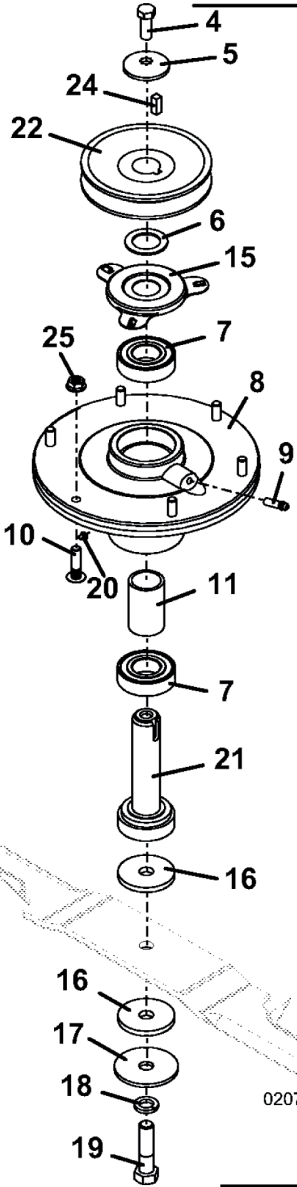

Ersatzteilliste  
48 Zoll Mähdeck  
Art.Nr. GR532986  
Seriennummer  
6043407 bis 6044892

# Inhalt

Messerspindel . . . . .	3
ET-Nummern . . . . .	4
Manuelle Mähdeckeinstellung. . . . .	5
ET-Nummern . . . . .	6
ET-Nummern . . . . .	7
Elektrische Mähdeckeinstellung. . . . .	8
ET-Nummern . . . . .	9
ET-Nummern . . . . .	10
Mähgehäuse 48 . . . . .	11
ET-Nummern . . . . .	12
ET-Nummern . . . . .	13
Schaltplan für Elektrische Mähdeckeinstellung . . . . .	14
ET-Nummern . . . . .	15
Winkelgetriebe . . . . .	16
ET-Nummern . . . . .	17
Traktionskit Adapter . . . . .	18
ET-Nummern . . . . .	19
Führungsrad. . . . .	20
ET-Nummern . . . . .	21

# Messerspindel

**Links**

**Mitte**

**Rechts**

## ET-Nummern

Pos.	Artikel Nummer	Beschreibung
1	623778	Messerspindel RT 3348
2	623779	Messerspindel LT 3348
3	623771	Messerspindel Center 3348
4	243331	Sechskantschraube
5	257041	Tellerscheibe
6	257104	Scheibe
7	110081	Kugellager mit Doppeldichtung
8	604412	Gehäuse
9	280745	Schmiernippel
10	247141	Rundkopfschraube mit geriffeltem Hals
11	903645	Distanz
12	604768	Welle
13	282630	Distanz
14	257107	Scheibe
15	721167	Lagerschutz
16	421200	Fieberscheibe
17	257061	Scheibe
18	257057	Gehärtete Scheibe
19	243581	Schraube
20	280705	Verschlusschraube
21	604764	Messerwelle 25mm 4.75
22	414696	Riemenscheibe
23	414685	Riemenscheibe
24	281580	Keil
25	253035	Sechskantmuttern mit Bund