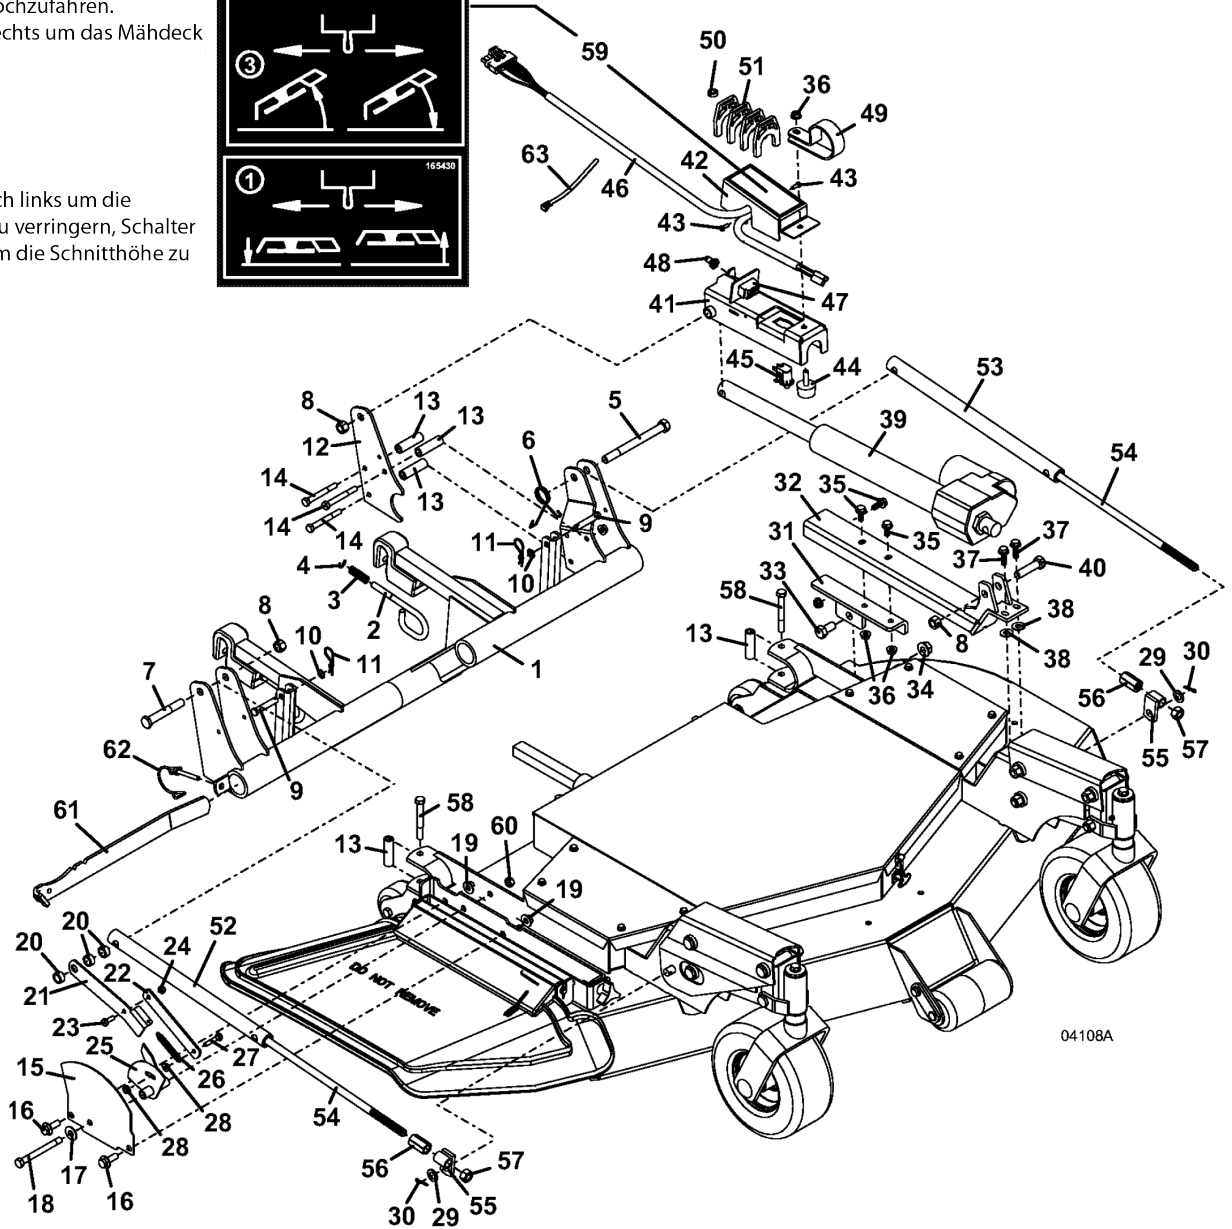

Elektrische Mähdeckeinstellung

POWERFOLD

Anleitung:

Wartungsposition:

1. Trittbrett hochklappen bis es einrastet.
  2. Schaltereinheit hockklappen und in vertikaler Position festhalten
  3. Schalter nach links bewegen um das Mähdeck hochzufahren.
2. Schalter nach rechts um das Mähdeck runterzufahren.

Schnitthöhe:

1. Schalter nach links um die Schnitthöhe zu verringern, Schalter nach rechts um die Schnitthöhe zu erhöhen

04108A