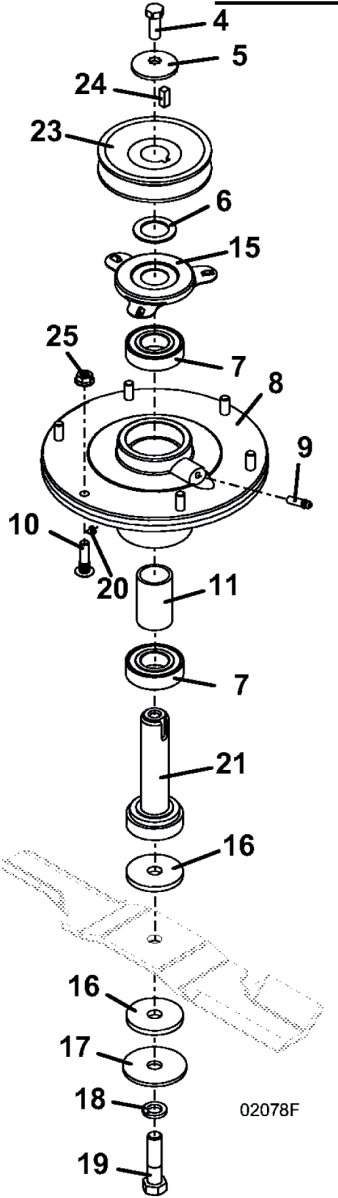

Ersatzteilliste  
48 Zoll Mähdeck  
Art.Nr. GR532986  
Seriennummer  
6043407 bis 6044892

# Inhalt

Messerspindel . . . . .	3
ET-Nummern . . . . .	4
Manuelle Mähdeckeinstellung. . . . .	5
ET-Nummern . . . . .	6
ET-Nummern . . . . .	7
Elektrische Mähdeckeinstellung. . . . .	8
ET-Nummern . . . . .	9
ET-Nummern . . . . .	10
Mähgehäuse 48 . . . . .	11
ET-Nummern . . . . .	12
ET-Nummern . . . . .	13
Schaltplan für Elektrische Mähdeckeinstellung . . . . .	14
ET-Nummern . . . . .	15
Winkelgetriebe . . . . .	16
ET-Nummern . . . . .	17
Traktionskit Adapter . . . . .	18
ET-Nummern . . . . .	19
Führungsrad. . . . .	20
ET-Nummern . . . . .	21

# Messerspindel

**Links**

**Mitte**

**Rechts**

## ET-Nummern

Pos.	Artikel Nummer	Beschreibung
1	623778	Messerspindel RT 3348
2	623779	Messerspindel LT 3348
3	623771	Messerspindel Center 3348
4	243331	Sechskantschraube
5	257041	Tellerscheibe
6	257104	Scheibe
7	110081	Kugellager mit Doppeldichtung
8	604412	Gehäuse
9	280745	Schmiernippel
10	247141	Rundkopfschraube mit geriffeltem Hals
11	903645	Distanz
12	604768	Welle
13	282630	Distanz
14	257107	Scheibe
15	721167	Lagerschutz
16	421200	Fieberscheibe
17	257061	Scheibe
18	257057	Gehärtete Scheibe
19	243581	Schraube
20	280705	Verschlusschraube
21	604764	Messerwelle 25mm 4.75
22	414696	Riemenscheibe
23	414685	Riemenscheibe
24	281580	Keil
25	253035	Sechskantmuttern mit Bund