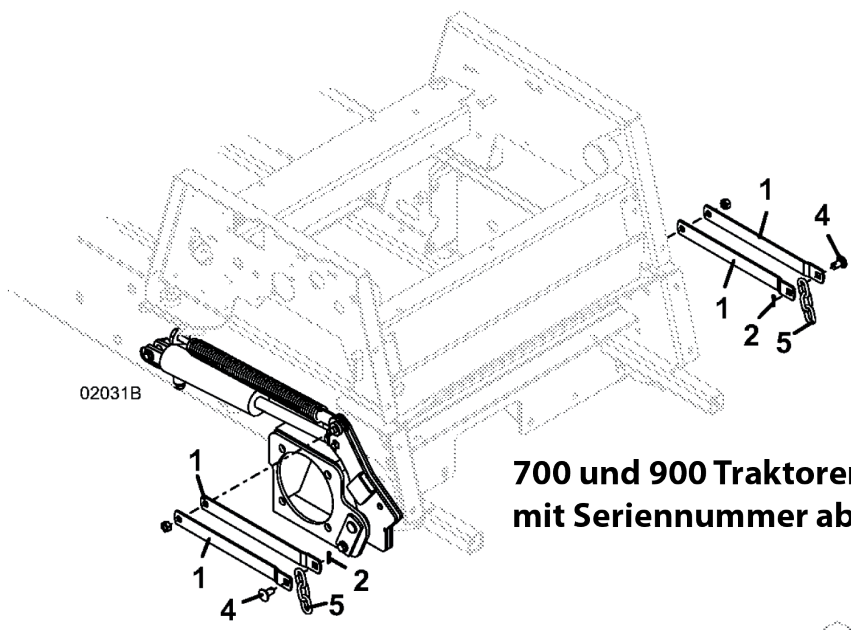

Traktionskit Adapter