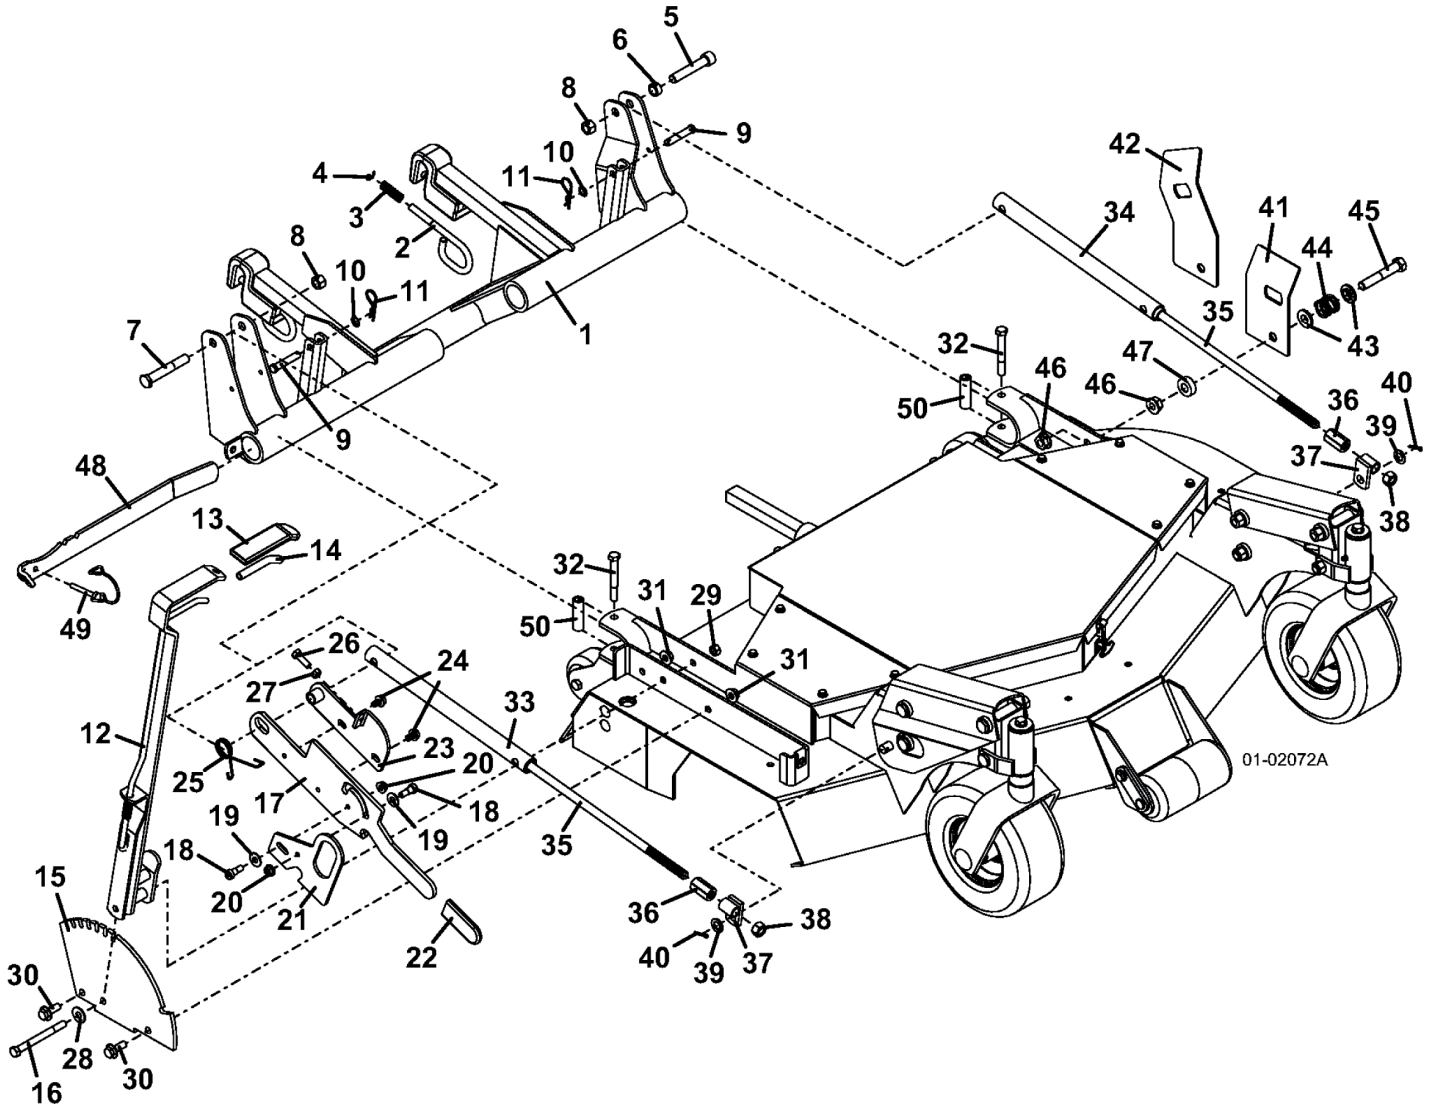

Manuelle Mähdeckeinstellung

ET-Nummern

Pos.	Artikel Nummer	Beschreibung
1	604543	Aushubarm Kpl. 3344
1	604546	Aushubarm KPL. 3348
2	730433	Mähdeckverrieglung
3	283285	Druckfeder
4	263490	Sicherungsring
5	259640	Inbusschraube
6	902282	Distanz für Stellmotoranschlag
7	243609	Schraube
8	253930	Sechskantmuttern mit Bund
9	261362	Sicherungsbolzen
10	262950	Klemmscheibe
11	260523	Sicherungssplint
12	644475	Verstellhebel Schnitthöhe 33 Serie
13	422155	Griff für Bremshebel
14	422158	Handgriff
15	726037	Raster für Schnitthöhe L48
15	162188	Aufkleber Schnitthöhe HT 33/34 Serie
16	243385	Schraube
17	824174	Verbindungsarm 33S
18	259722	Bundschraube
19	257030	Scheibe
20	253035	Sechskantmuttern mit Bund
21	783063	Verrieglung für Verbindungsarm
22	422153	Handgriff Schwarz
23	824566	Halter für Einstellbare Aushubstange
24	253189	Schraube
25	284423	Drehfeder
26	243205	Schraube
27	254440	Mutter
28	257040	Scheibe
29	253890	Sicherheitsmutter
30	253203	Bundschraube
31	253043	Mutter
32	243365	Schraube
32	253890	Sicherheitsmutter
33	644448	Aushubstange 3344 RT
33	644455	Aushubstange 3348 RT
34	644449	Aushubstange 3344 LT
34	644456	Aushubstange 3348 LT
35	243670	Rundkopfschraube
36	321185	Schraubmuffe für Höheneinstellung
37	644072	Halter für Aushubstange 33 Serie
38	254470	Mutter
39	257063	Scheibe
40	260650	Sicherungssplint