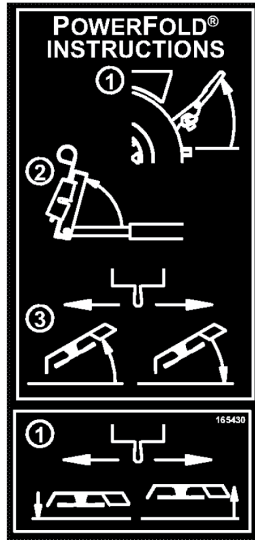

## POWERFOLD

### Anleitung:

Wartungsposition:

1. Trittbrett hochklappen bis es einrastet.
  2. Schaltereinheit hockklappen und in vertikaler Position festhalten
  3. Schalter nach links bewegen um das Mähdeck hochzufahren.
- Schalter nach rechts um das Mähdeck runterzufahren.

Schnitthöhe:

1. Schalter nach links um die Schnitthöhe zu verringern, Schalter nach rechts um die Schnitthöhe zu erhöhen

04108A