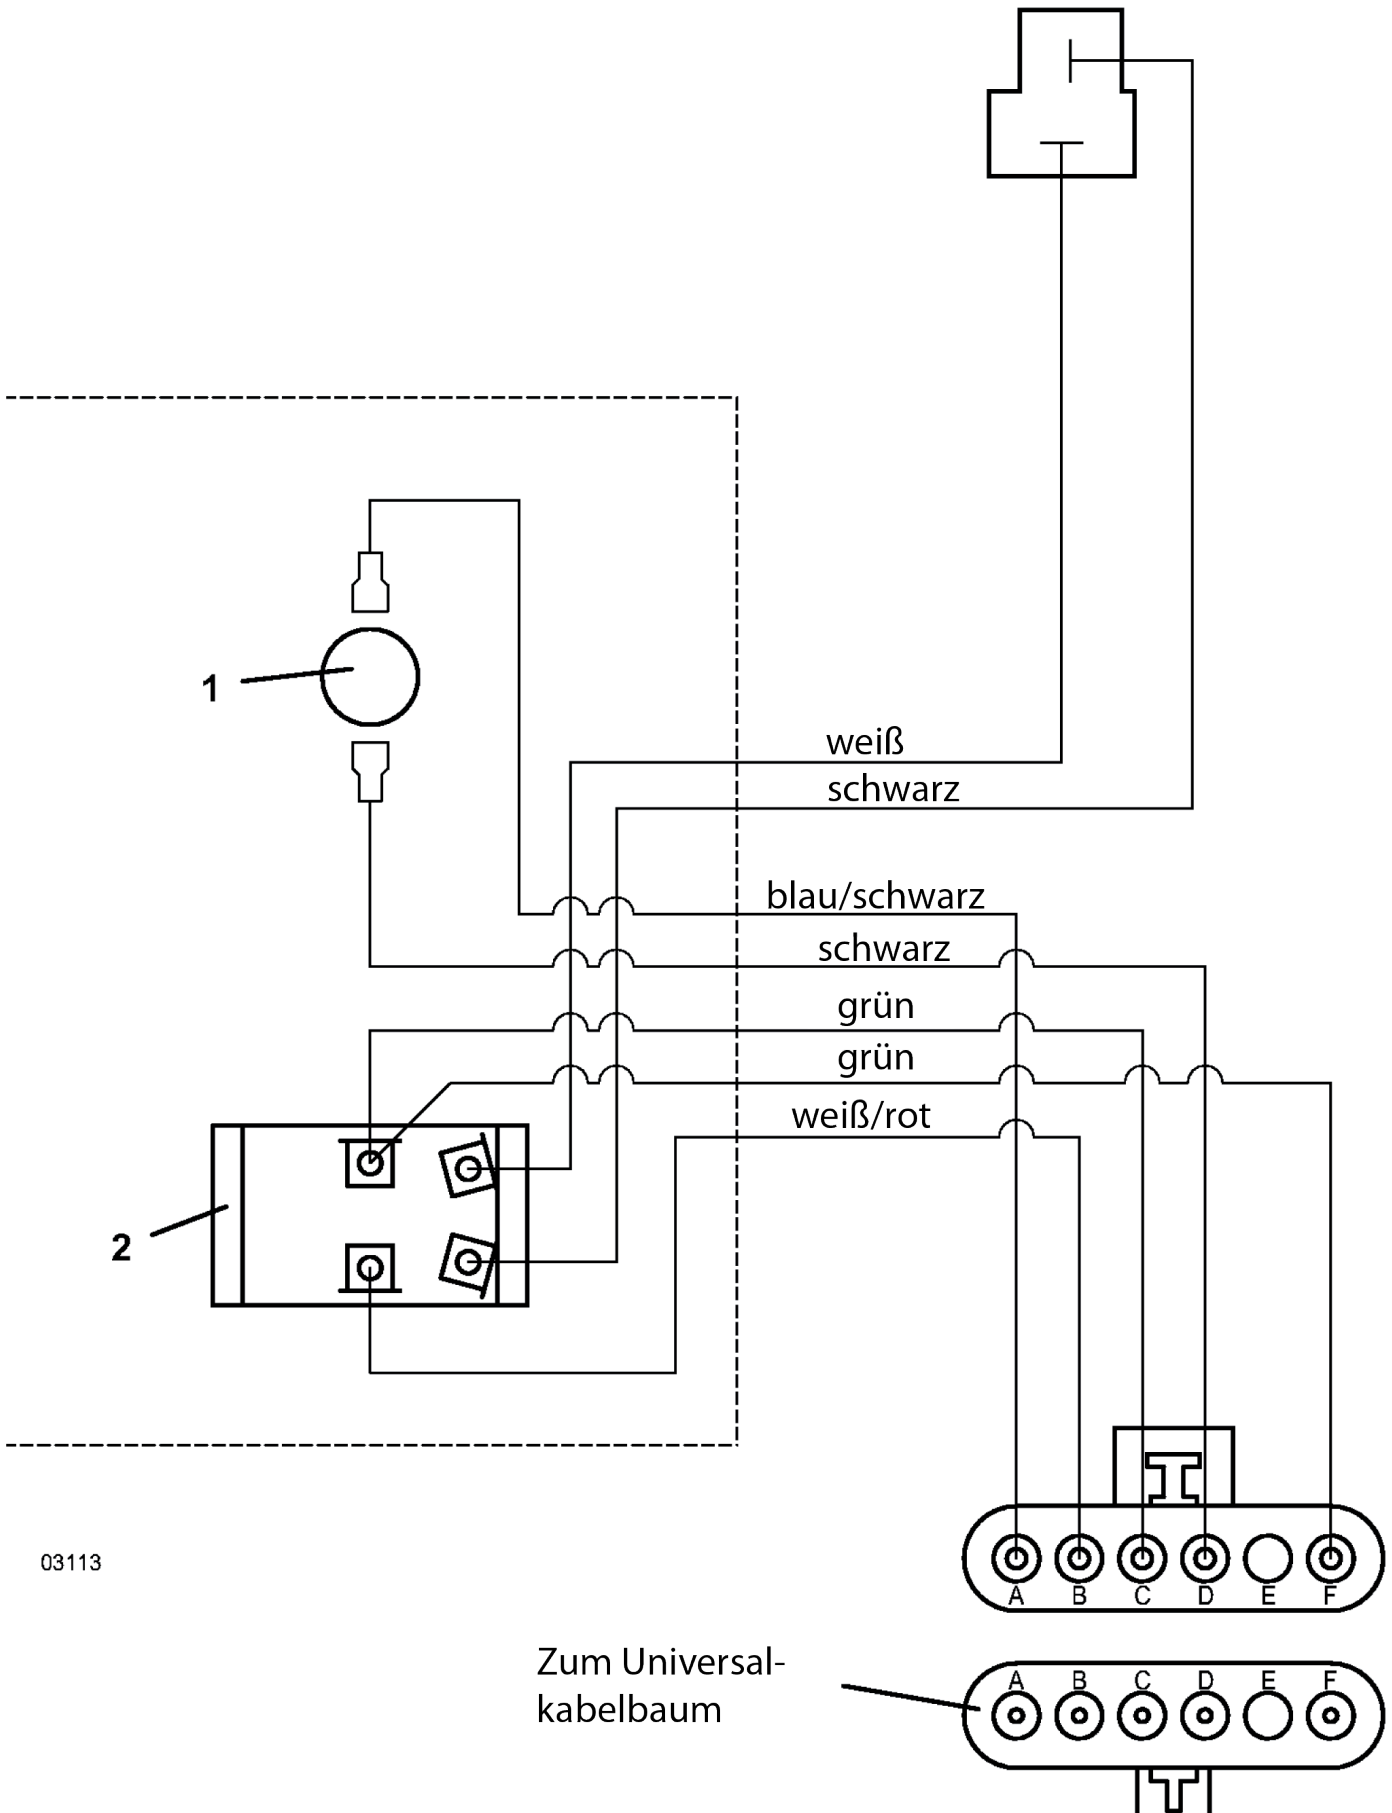

Schaltplan für Elektrische Mähdeckeinstellung

2 Fach Verbinder
Weiblich zum Stellmotor

ET-Nummern

Pos.	Artikel Nummer	Beschreibung
1	183867	Sicherheitsschalter
2	184084	Schalter
2	425200	Gummiabdeckung für Schalter
2	770005	Scheibe mit Keilnut
3	605945	Kabelbaum für Stellmotor