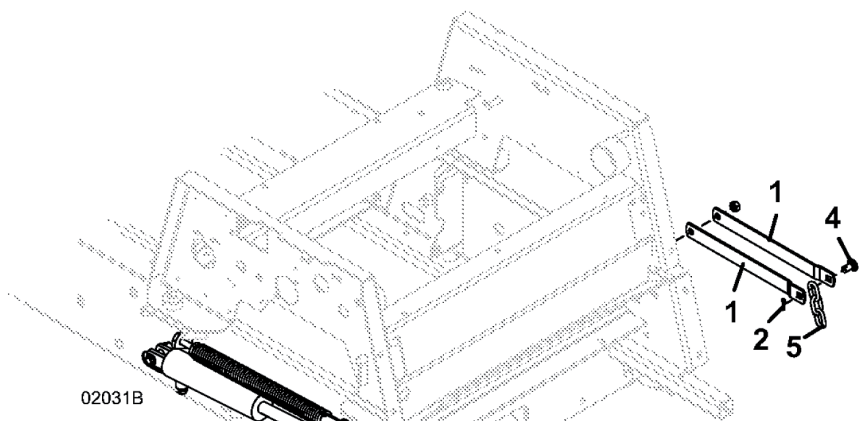

Traktionskit Adapter