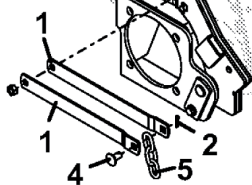

Traktionskit Adapter

02031B

**700 und 900 Traktoren
ab Seriennummer 5300000**

00033F

07019

600 T Traktoren

600 Traktoren