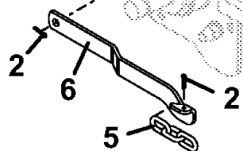

Winkelgetriebe

ET-Nummern

Pos.	Artikel Nummer	Beschreibung
1	125336	Simmerring
2	420201	Dichtung
3	120071	Kugellager
4	392501	Zahnrad
5	393517	Welle
6	120065	Kugellager
7	393513	Welle
8	392500	Zahnrad
9	263530	Sicherungsring
10	263540	Sicherungsring
11	125339	Simmerring
12	420200	Dichtung

Traktionskit Adapter

02031B

**700 und 900 Traktoren
ab Seriennummer 5300000**

00033F

07019

600 T Traktoren

600 Traktoren

ET-Nummern

Pos.	Artikel Nummer	Beschreibung
1	732410	Aushubband 600
2	260648	Sicherungssplint
3	261339	Sicherungsbolzen
4	261336	Verschlussbolzen
5	820317	Aushubkette 3 Glieder
6	725492	Aushubband RT
7	725493	Aushubband LT