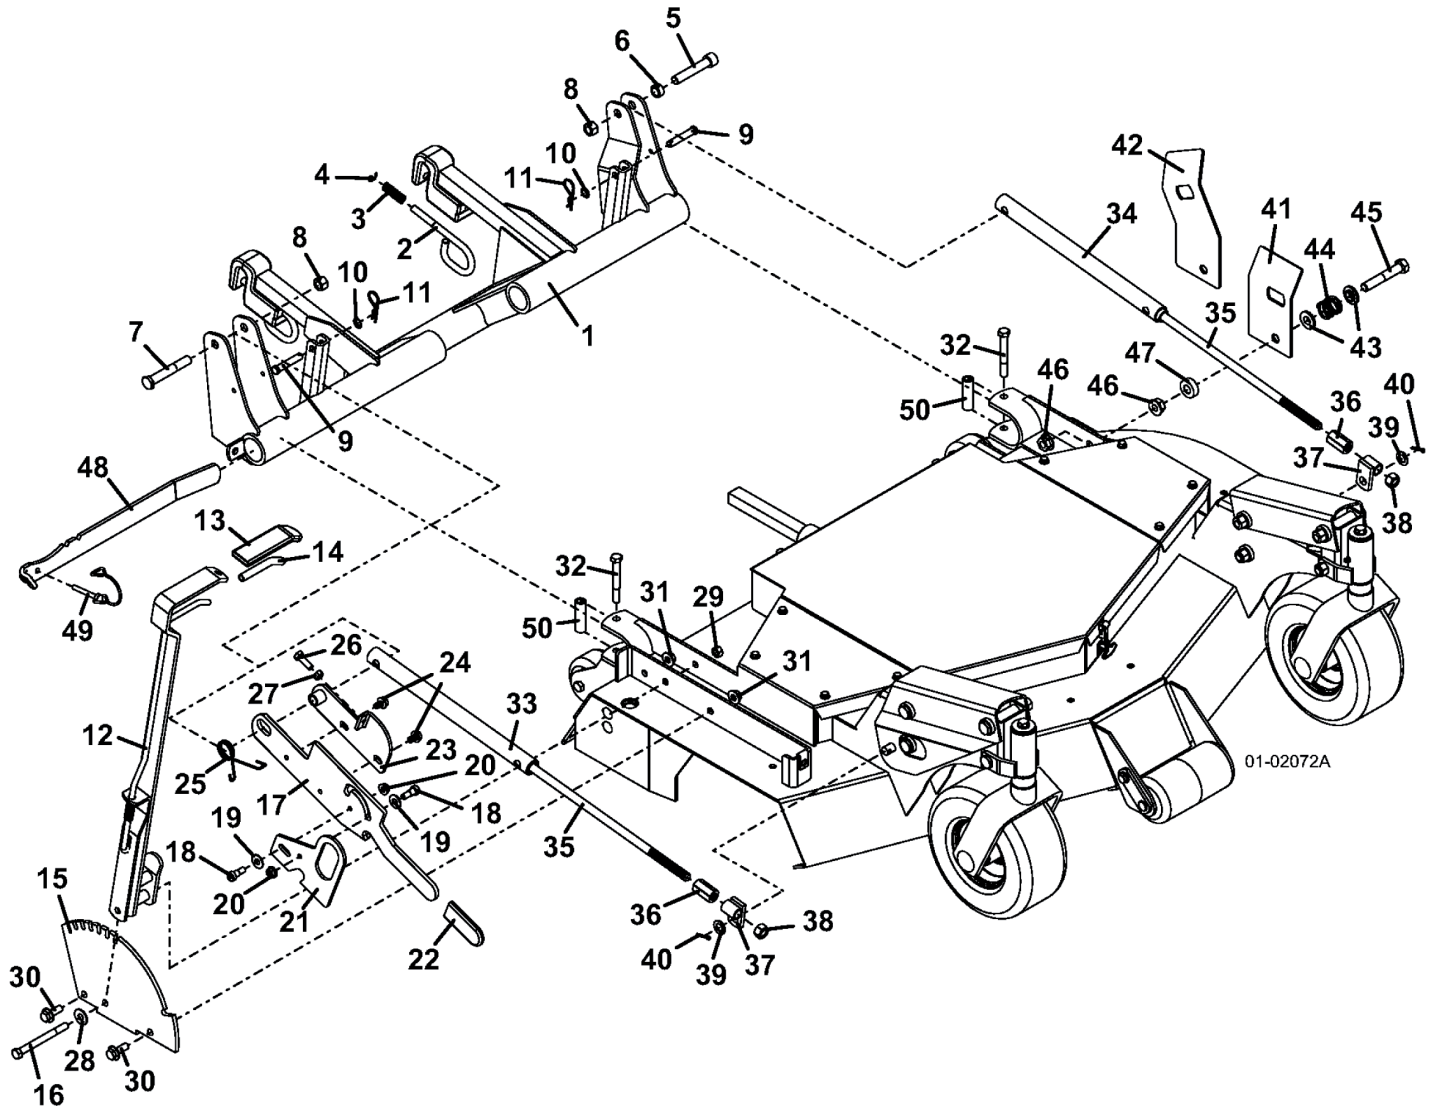

Ersatzteilliste
48 Zoll Mähdeck
Art.Nr. GR532986
Seriennummer
5744178

Inhalt

Messerspindel	3
ET-Nummern	4
Manuelle Mähdeckeinstellung.	5
ET-Nummern	6
ET-Nummern	7
Elektrische Mähdeckeinstellung.	8
ET-Nummern	9
ET-Nummern	10
Mähgehäuse 48	11
ET-Nummern	12
ET-Nummern	13
Schaltplan für Elektrische Mähdeckeinstellung	14
ET-Nummern	15
Winkelgetriebe	16
ET-Nummern	17
Traktionskit Adapter	18
ET-Nummern	19
Führungsrad.	20
ET-Nummern	21

Manuelle Mähdeckeinstellung

ET-Nummern

Pos.	Artikel Nummer	Beschreibung
1	604543	Aushubarm Kpl. 3344
1	604546	Aushubarm KPL. 3348
2	730433	Mähdeckverrieglung
3	283285	Druckfeder
4	263490	Sicherungsring
5	259640	Inbusschraube
6	902282	Distanz für Stellmotoranschlag
7	243609	Schraube
8	253930	Sechskantmuttern mit Bund
9	261362	Sicherungsbolzen
10	262950	Klemmscheibe
11	260523	Sicherungssplint
12	644475	Verstellhebel Schnitthöhe 33 Serie
13	422155	Griff für Bremshebel
14	422158	Handgriff
15	726037	Raster für Schnitthöhe L48
15	162188	Aufkleber Schnitthöhe HT 33/34 Serie
16	243385	Schraube
17	824174	Verbindungsarm 33S
18	259722	Bundschraube
19	257030	Scheibe
20	253035	Sechskantmuttern mit Bund
21	783063	Verrieglung für Verbindungsarm
22	422153	Handgriff Schwarz
23	824566	Halter für Einstellbare Aushubstange
24	253189	Schraube
25	284423	Drehfeder
26	243205	Schraube
27	254440	Mutter
28	257040	Scheibe
29	253890	Sicherheitsmutter
30	253203	Bundschraube
31	253043	Mutter
32	243365	Schraube
32	253890	Sicherheitsmutter
33	644448	Aushubstange 3344 RT
33	644455	Aushubstange 3348 RT
34	644449	Aushubstange 3344 LT
34	644456	Aushubstange 3348 LT
35	243670	Rundkopfschraube
36	321185	Schraubmuffe für Höheneinstellung
37	644072	Halter für Aushubstange 33 Serie
38	254470	Mutter
39	257063	Scheibe
40	260650	Sicherungssplint