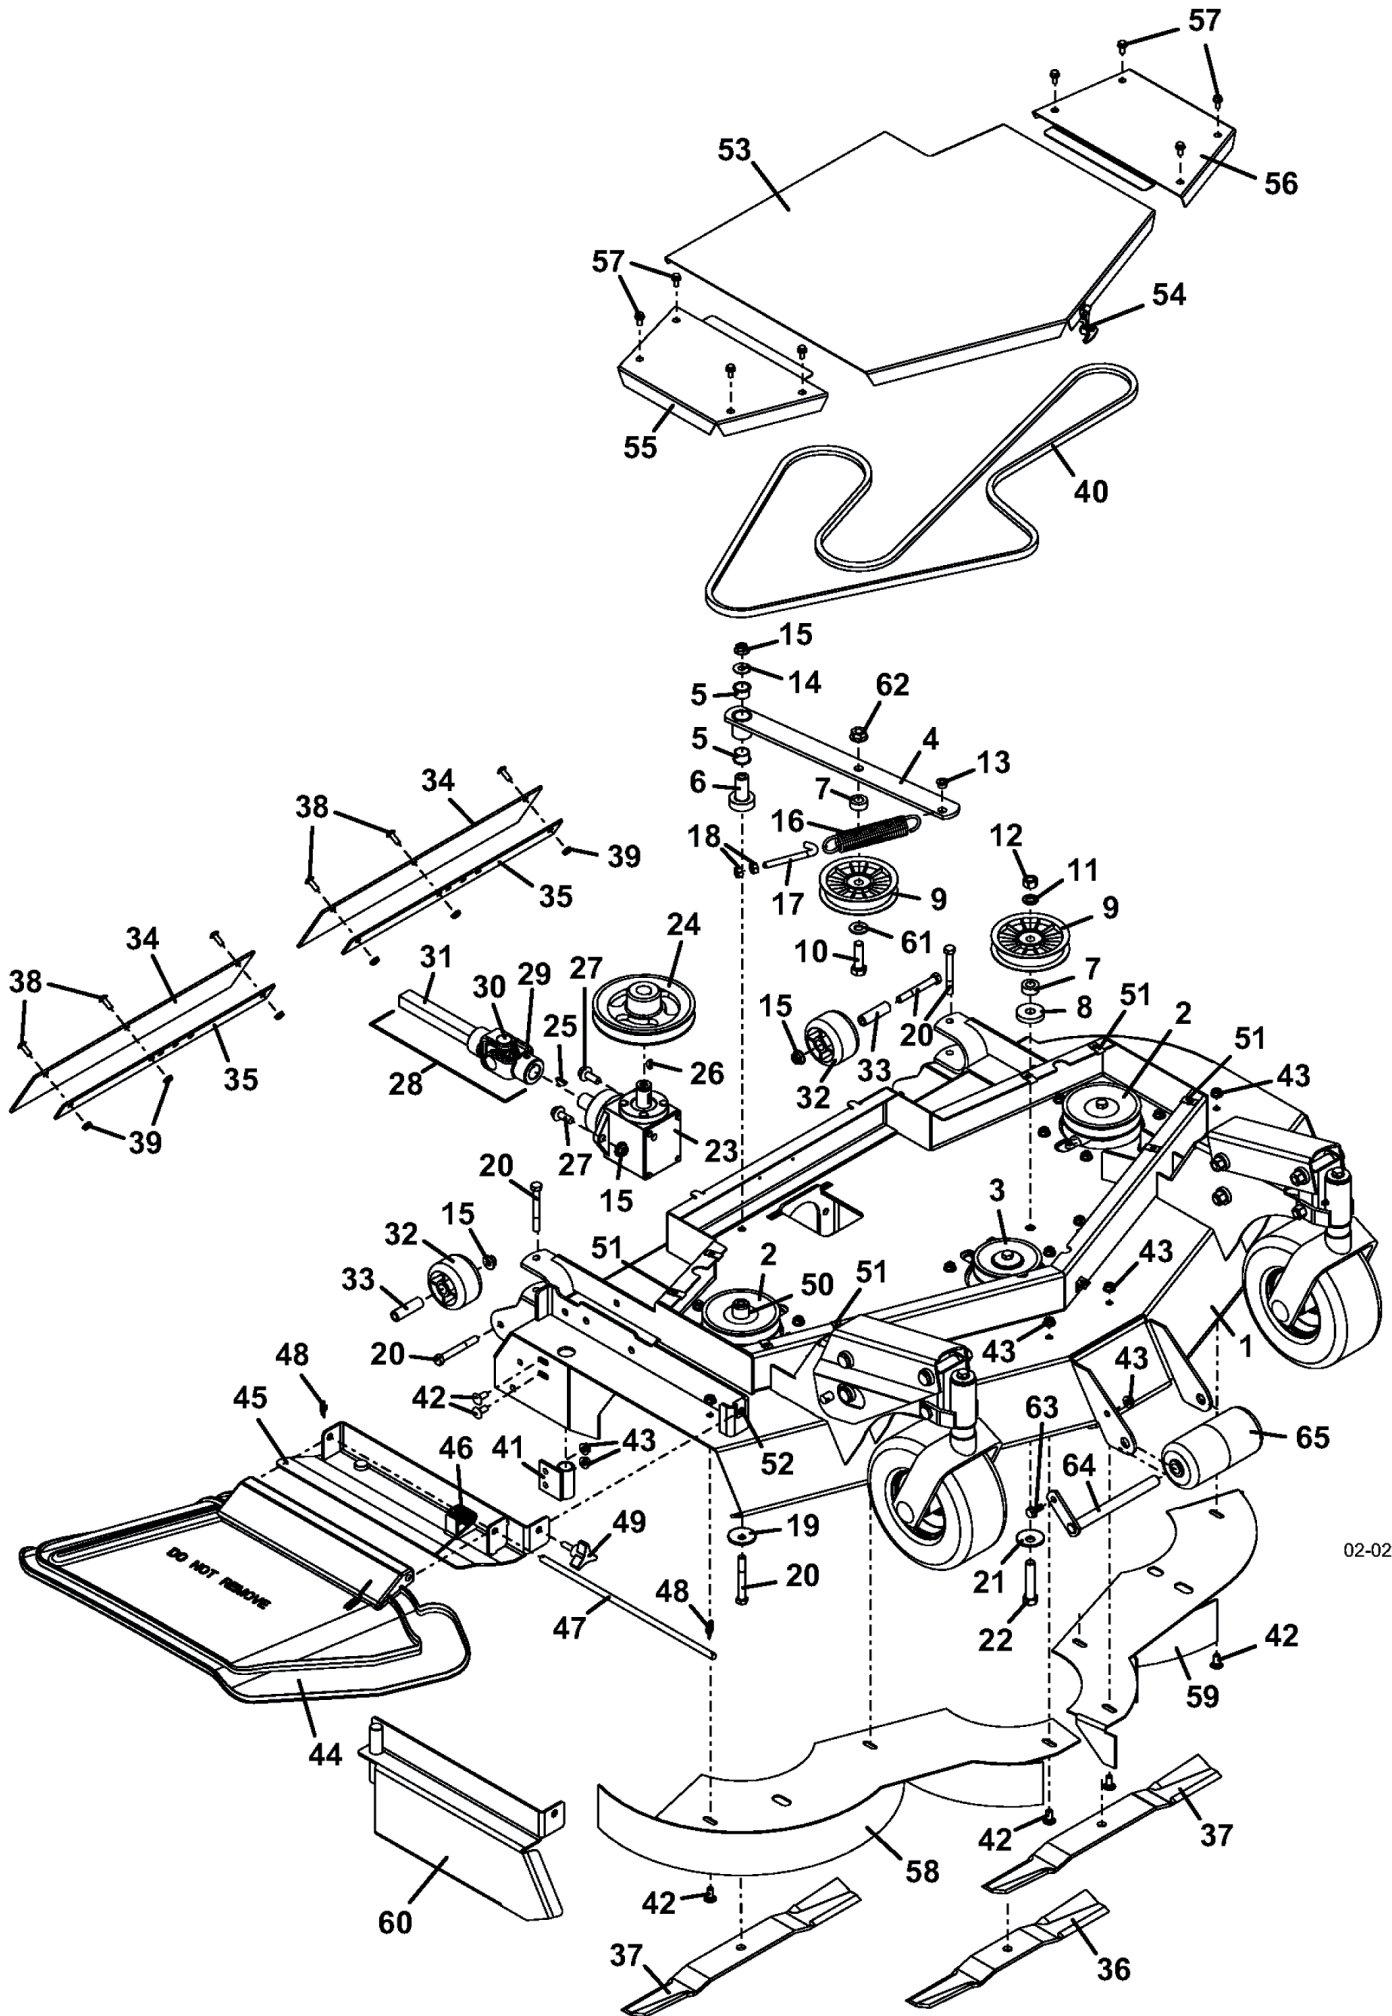

Mähgehäuse 48

02-02073B

ET-Nummern

Pos.	Artikel Nummer	Beschreibung
1	643994	Mähgehäuse 3348
2	414696	Riemenscheibe
3	414685	Riemenscheibe
4	824481	Spannarm 3348
5	121756	Lager OILITE®
6	121650	Sockellager
7	902313	Distanz
8	883804	Scheibe
9	393225	Spannrolle
10	243575	Sechskantschraube
11	257432	Federring
12	254470	Mutter
13	422520	Nylonlager
14	257040	Scheibe
15	253043	Mutter
16	283848	Spannfeder
17	730391	Spannschraube "J" Form
18	254450	Mutter
19	257041	Tellerscheibe
20	243365	Schraube
21	257059	Scheibe
22	243590	Schraube
23	390021	Winkelgetriebe RT CCW
24	415885	Riemenscheibe
25	281828	Keil
26	281833	Keil
27	253203	Bundschraube
28	398525	Zapfwelle Männlich Kpl.
29	401010	Gabel
30	121010	Kreuzgelenk
31	402605	Gabel & Welle
32	426122	Mähdeckrolle
33	902284	Distanz für Lager
34	424200	Mähdeckschutz 9648 RT
35	774219	Verstärkung RT
36	320234	Messer 15" Hi-Lift
36	320231	Messer 15" Med-Lift
36	320233	Messer 15" Contour
36	320235	Messer 15" Hi-Low Mulch
37	320239	Messer 18" Hi-Lift
37	320236	Messer 18" Med-Lift
37	320238	Messer 18" Contour
37	320240	Messer 18" Hi-Low Mulch
38	253177	Schraube
39	253025	Mutter