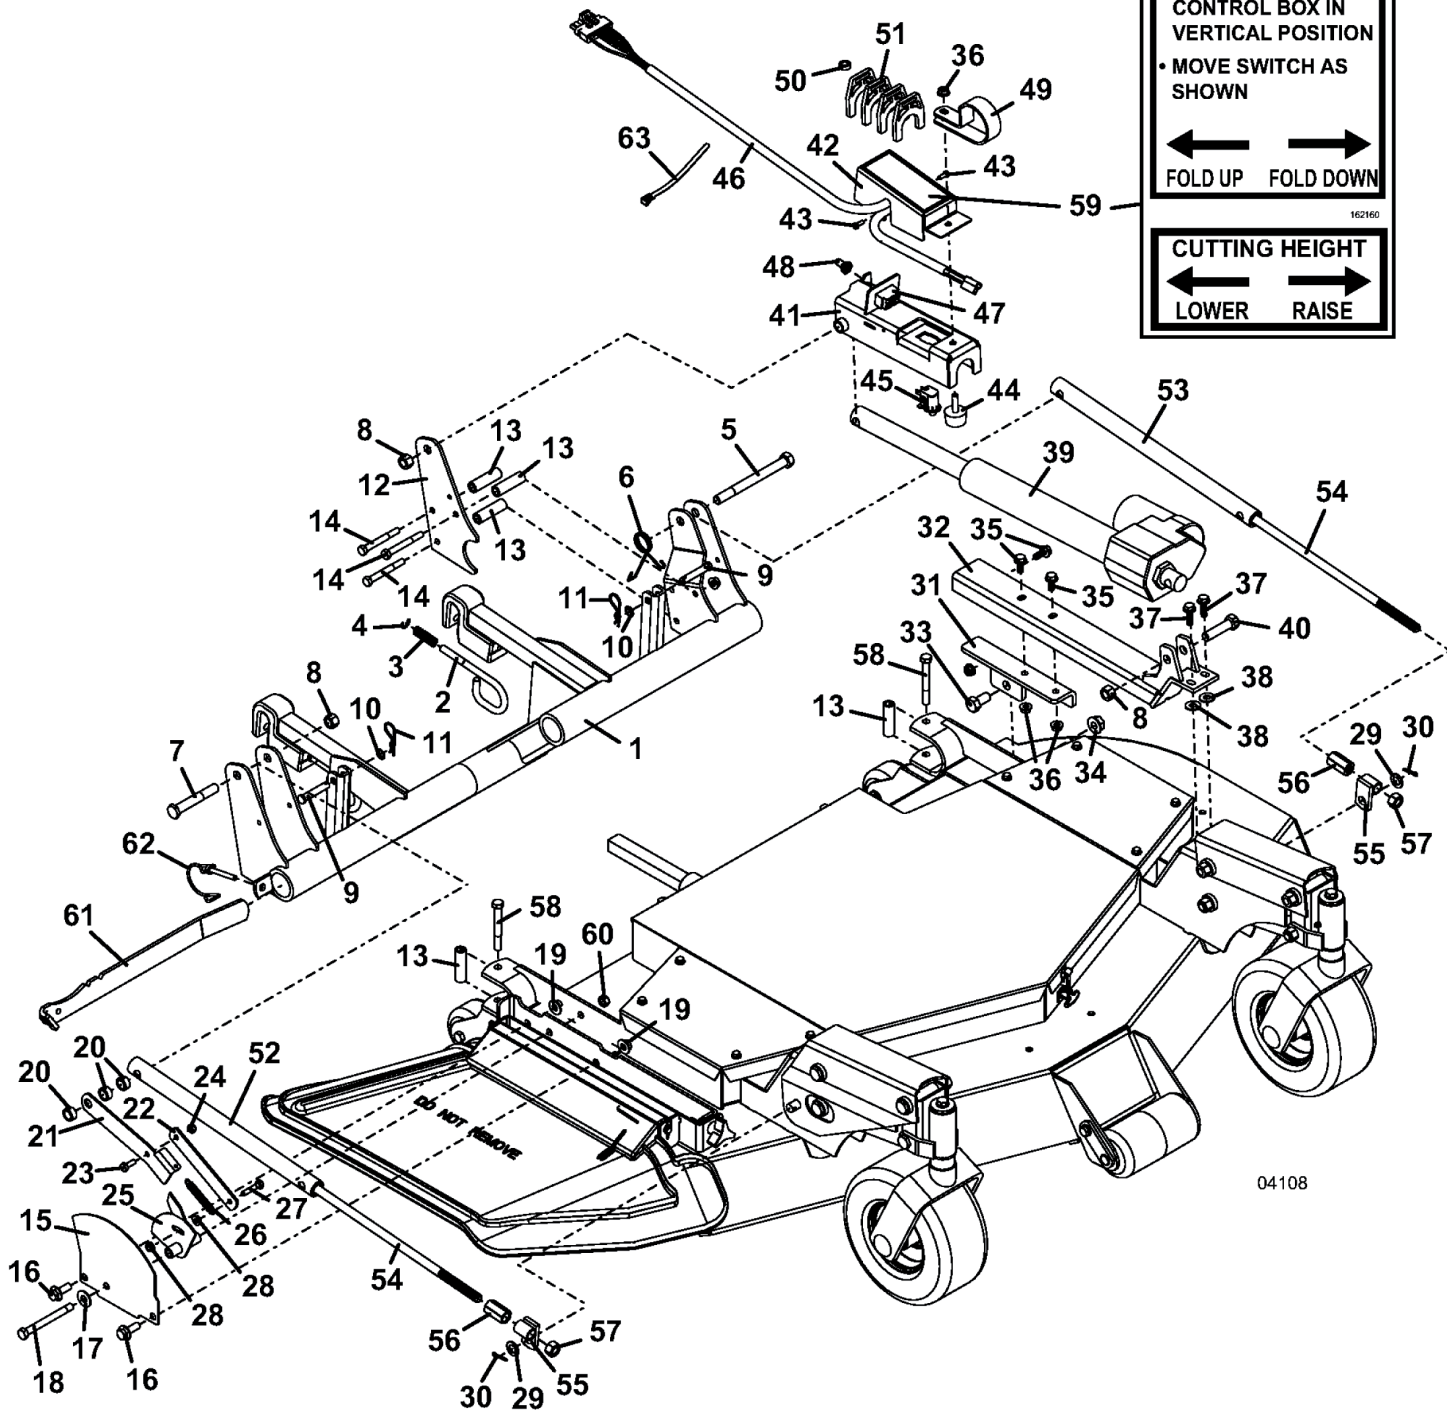

Elektrische Mähdeckeinstellung

**POWERFOLD®
INSTRUCTIONS**

- RAISE FOOT REST TO UPRIGHT LOCKED POSITION
- ROTATE AND HOLD CONTROL BOX IN VERTICAL POSITION
- MOVE SWITCH AS SHOWN

← FOLD UP →
← FOLD DOWN →

CUTTING HEIGHT
← LOWER →
← RAISE →

04108

ET-Nummern

Pos.	Artikel Nummer	Beschreibung
1	604546	Aushubarm KPL. 3348
2	730433	Mähdeckverriegelung
3	283285	Druckfeder
4	263490	Sicherungsring
5	243635	Schraube
6	284423	Drehfeder
7	243609	Schraube
8	253930	Sechskantmuttern mit Bund
9	261362	Sicherungsbolzen
10	262950	Klemmscheibe
11	260523	Sicherungssplint
12	776079	Halter für Verstellstange 3348
13	902284	Distanz für Lager
14	243240	Schraube
15	773141	Platte für Schnitthöhenaufkleber
15	162188	Aufkleber Schnitthöhe HT 33/34 Serie
16	253203	Bundschraube
17	257040	Scheibe
18	243385	Schraube
19	253043	Mutter
20	902282	Distanz für Stellmotoranschlag
21	729332	Verbindungsstange für Anzeige
22	729331	Band für Anzeige
23	243018	Schraube
24	253440	Mutter mit Nylonsicherung
25	644319	Höhenanzeige für Elektrische Verstellung
26	283762	Feder
27	243030	Schraube
28	253025	Mutter
29	257063	Scheibe
30	260650	Sicherungssplint
31	726034	Halter für Stellmotoraufnahme 3348
32	644061	Stellmotoraufnahme 3348
33	243560	Schraube
34	253066	Mutter
35	253192	Bundschraube
36	253035	Sechskantmuttern mit Bund
37	253193	Bundschraube
38	257030	Scheibe
39	180035	Stellmotor 12 Volt
39	182540	Elektromotor
40	243580	Schraube
41	644805	Aufnahme für Schalter
42	722005	Schutz für Schalter
43	250169	Maschinenschraube