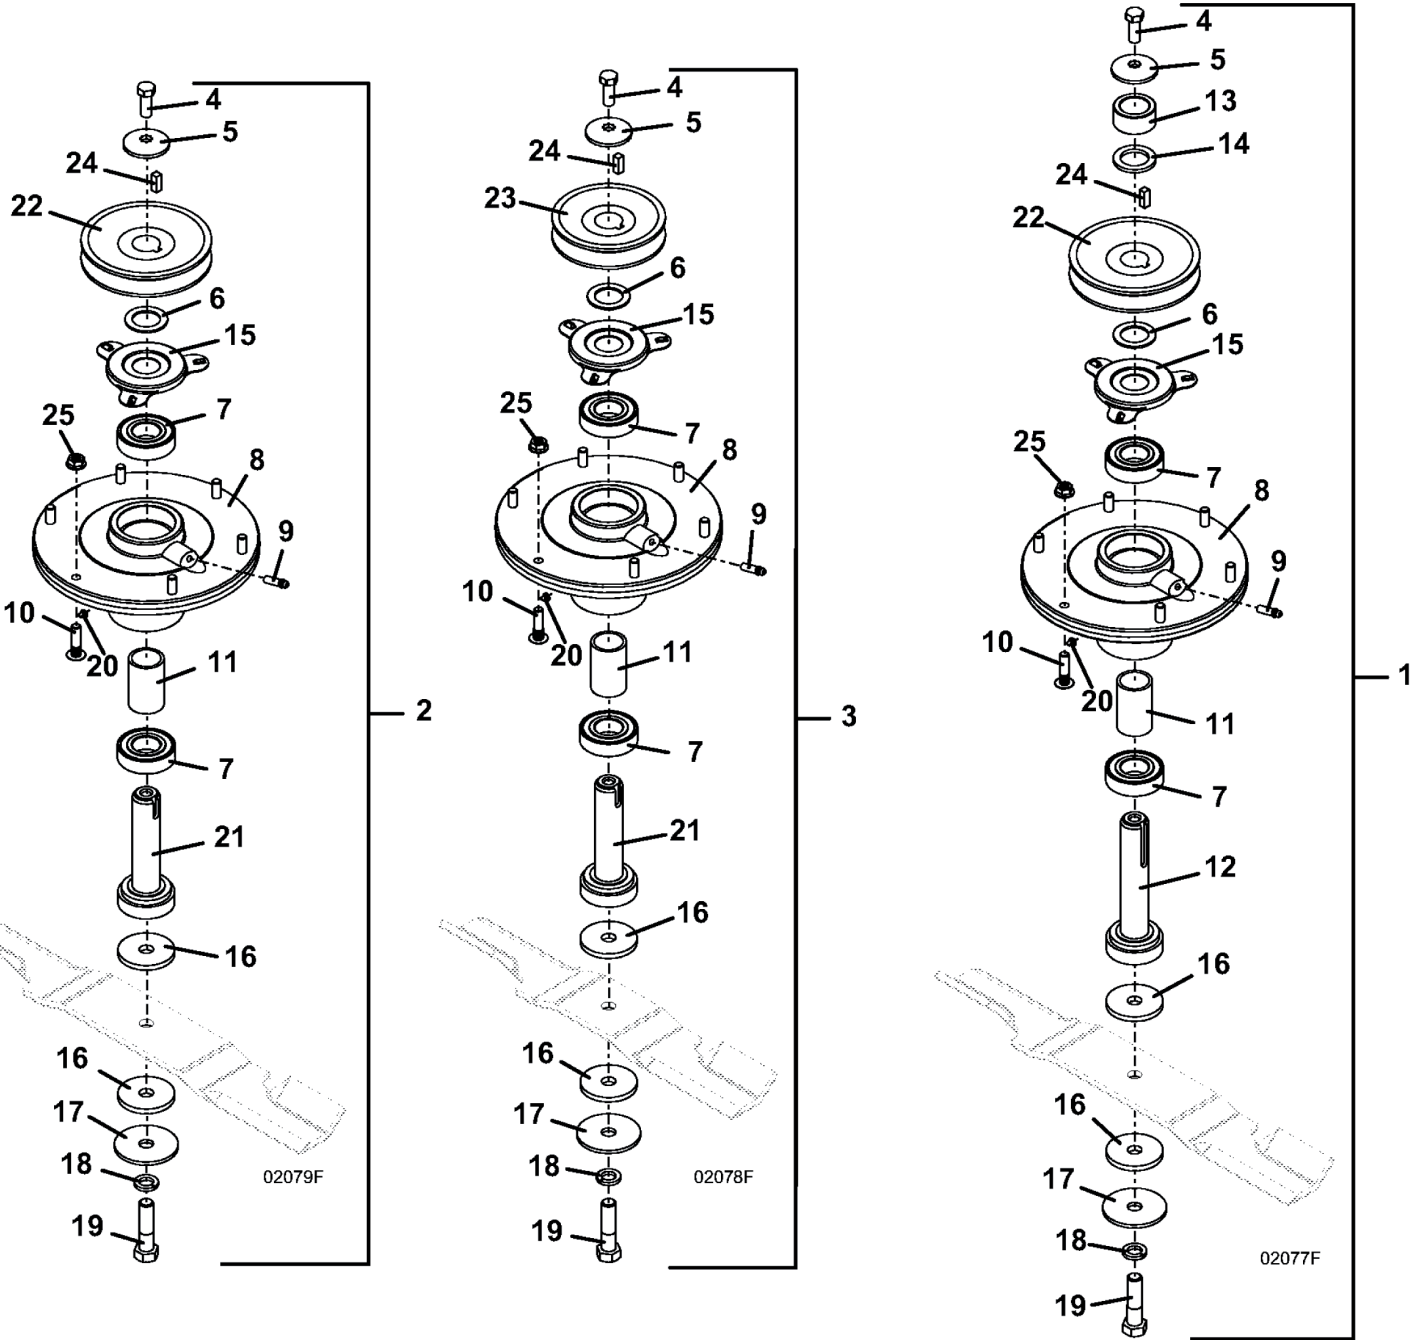

Ersatzteilliste
48 Zoll Mähdeck
Art.Nr. GR532986
Seriennummer
5744178

Inhalt

Messerspindel	3
ET-Nummern	4
Manuelle Mähdeckeinstellung.	5
ET-Nummern	6
ET-Nummern	7
Elektrische Mähdeckeinstellung.	8
ET-Nummern	9
ET-Nummern	10
Mähgehäuse 48	11
ET-Nummern	12
ET-Nummern	13
Schaltplan für Elektrische Mähdeckeinstellung	14
ET-Nummern	15
Winkelgetriebe	16
ET-Nummern	17
Traktionskit Adapter	18
ET-Nummern	19
Führungsrad.	20
ET-Nummern	21

Messerspindel

Links

Mitte

Rechts

ET-Nummern

Pos.	Artikel Nummer	Beschreibung
1	623778	Messerspindel RT 3348
2	623779	Messerspindel LT 3348
3	623771	Messerspindel Center 3348
4	243331	Sechskantschraube
5	257041	Tellerscheibe
6	257104	Scheibe
7	110081	Kugellager mit Doppeldichtung
8	604412	Gehäuse
9	280745	Schmiernippel
10	247141	Rundkopfschraube mit geriffeltem Hals
11	903645	Distanz
12	604768	Welle
13	282630	Distanz
14	257107	Scheibe
15	721167	Lagerschutz
16	421200	Fieberscheibe
17	257061	Scheibe
18	257057	Gehärtete Scheibe
19	243581	Schraube
20	280705	Verschlusschraube
21	604764	Messerwelle 25mm 4.75
22	414696	Riemenscheibe
23	414685	Riemenscheibe
24	281580	Keil
25	253035	Sechskantmuttern mit Bund