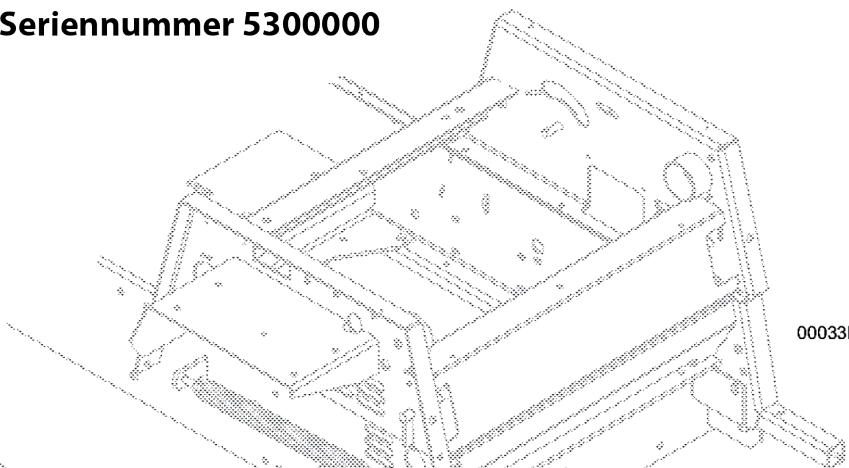

02031B

**700 und 900 Traktoren
ab Seriennummer 5300000**

00033F