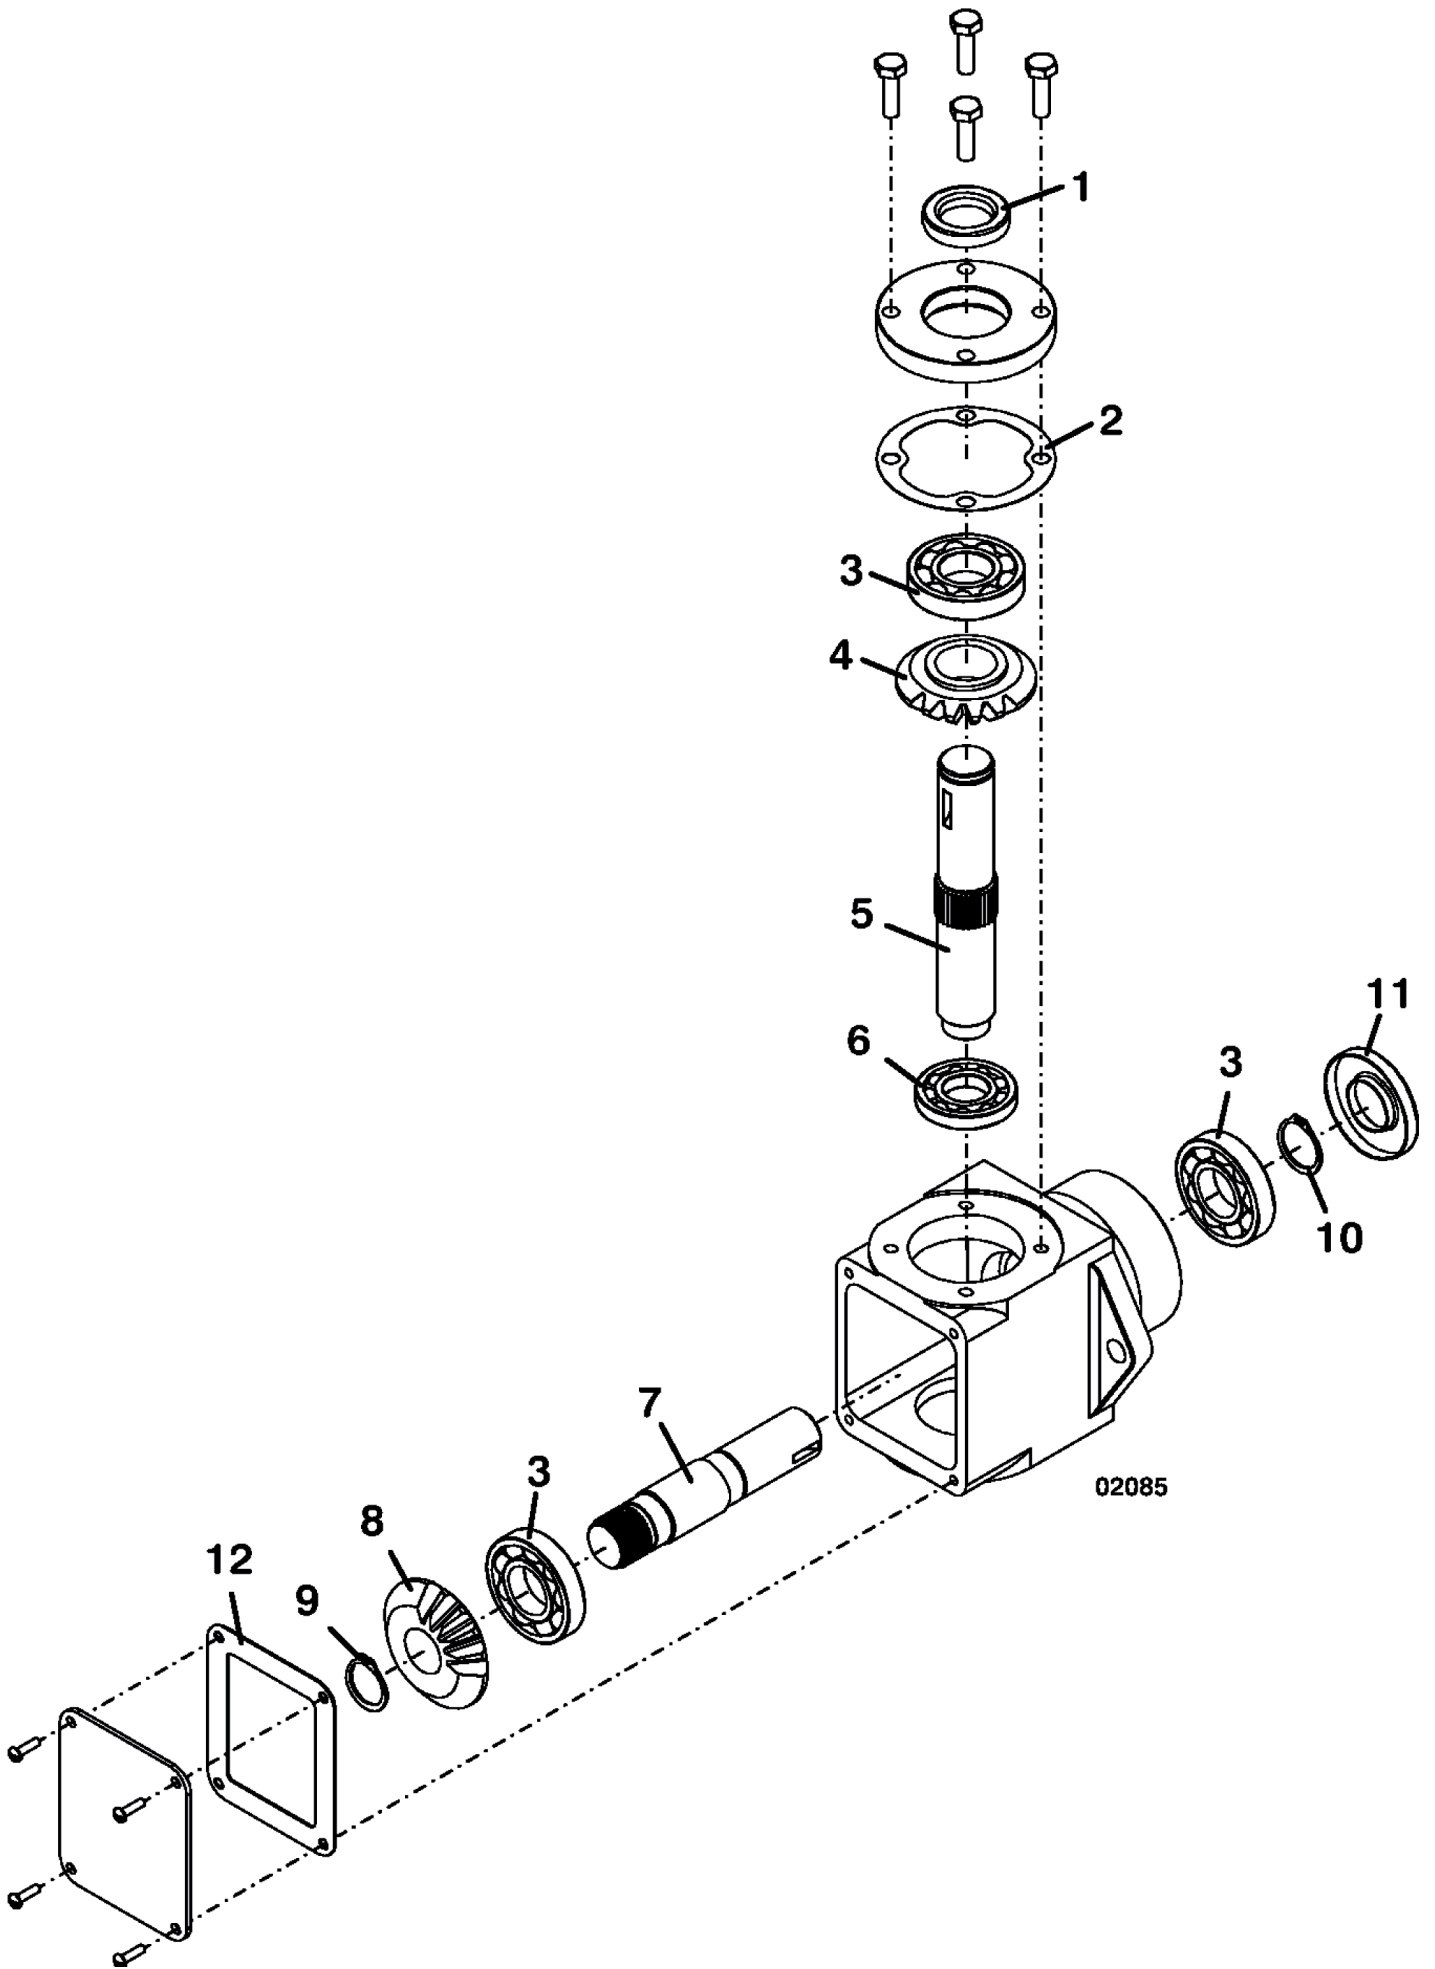

Mähgehäuse 48

02-02073B

ET-Nummern

Pos.	Artikel Nummer	Beschreibung
1	643994	Mähgehäuse 3348
2	414696	Riemenscheibe
3	414685	Riemenscheibe
4	824481	Spannarm 3348
5	121756	Lager OILITE®
6	121650	Sockellager
7	902313	Distanz
8	883804	Scheibe
9	393225	Spannrolle
10	243575	Sechskantschraube
11	257432	Federring
12	254470	Mutter
13	422520	Nylonlager
14	257040	Scheibe
15	253043	Mutter
16	283848	Spannfeder
17	730391	Spannschraube "J" Form
18	254450	Mutter
19	257041	Tellerscheibe
20	243365	Schraube
21	257059	Scheibe
22	243590	Schraube
23	390021	Winkelgetriebe RT CCW
24	415885	Riemenscheibe
25	281828	Keil
26	281833	Keil
27	253203	Bundschraube
28	398525	Zapfwelle Männlich Kpl.
29	401010	Gabel
30	121010	Kreuzgelenk
31	402605	Gabel & Welle
32	426122	Mähdeckrolle
33	902284	Distanz für Lager
34	424200	Mähdeckschutz 9648 RT
35	774219	Verstärkung RT
36	320234	Messer 15" Hi-Lift
36	320231	Messer 15" Med-Lift
36	320233	Messer 15" Contour
36	320235	Messer 15" Hi-Low Mulch
37	320239	Messer 18" Hi-Lift
37	320236	Messer 18" Med-Lift
37	320238	Messer 18" Contour
37	320240	Messer 18" Hi-Low Mulch
38	253177	Schraube
39	253025	Mutter

Schaltplan für Elektrische Mähdeckeinstellung

2 Fach Verbinder
Weiblich zum Stellmotor

ET-Nummern

Pos.	Artikel Nummer	Beschreibung
1	183867	Sicherheitsschalter
2	184084	Schalter
2	425200	Gummiabdeckung für Schalter
2	770005	Scheibe mit Keilnut
3	605945	Kabelbaum für Stellmotor

Winkelgetriebe

ET-Nummern

Pos.	Artikel Nummer	Beschreibung
1	125336	Simmerring
2	420201	Dichtung
3	120071	Kugellager
4	392501	Zahnrad
5	393517	Welle
6	120065	Kugellager
7	393513	Welle
8	392500	Zahnrad
9	263530	Sicherungsring
10	263540	Sicherungsring
11	125339	Simmerring
12	420200	Dichtung