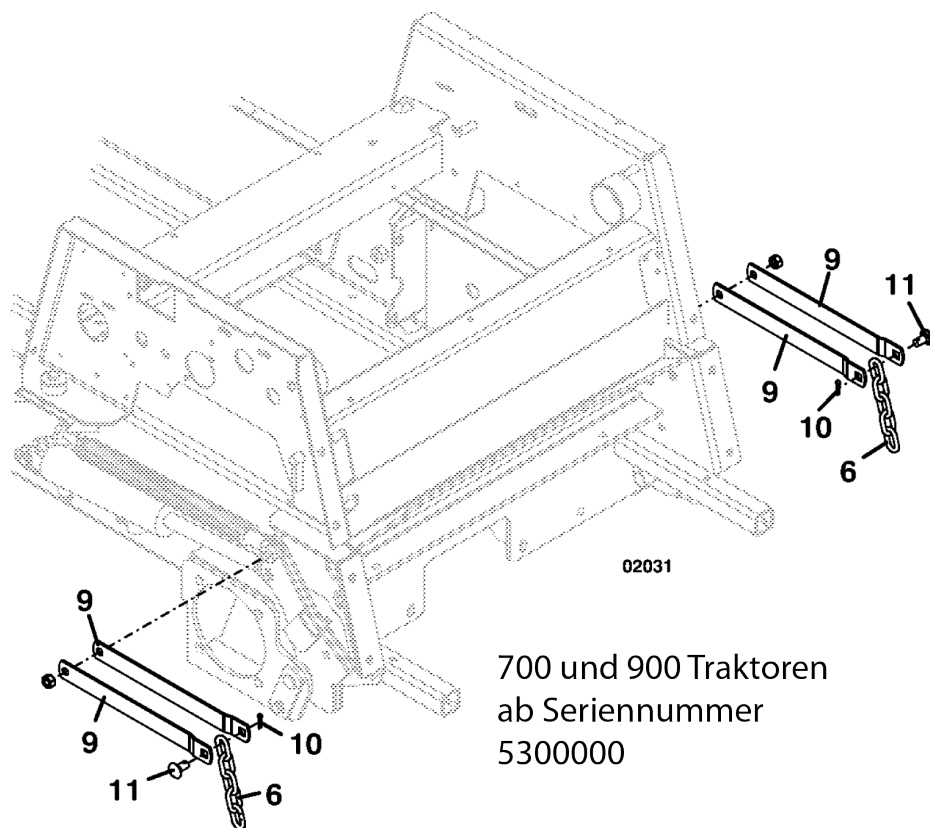

700 und 900 Traktoren
ab Seriennummer
5300000