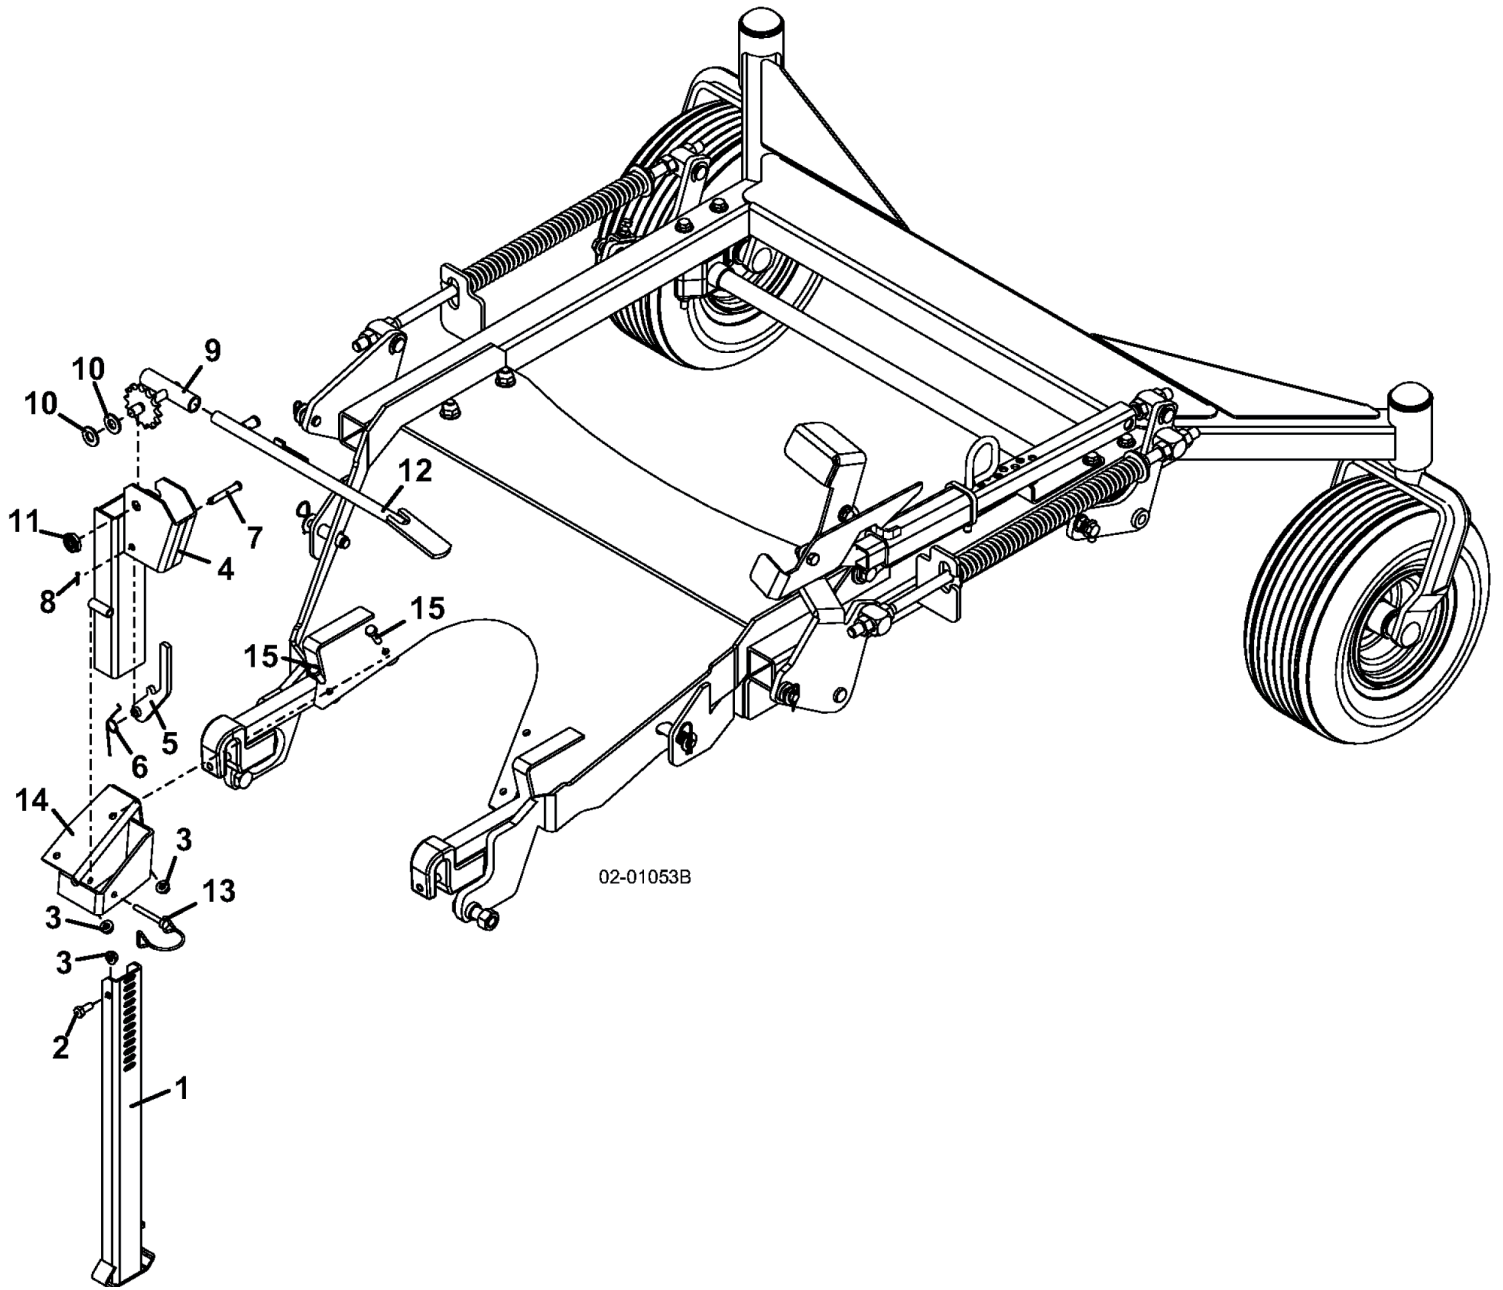

Ständer für Mähdeck

ET-Nummern

Pos.	Artikel Nummer	Beschreibung
1	644650	Fuß 72 Wagenheber
2	243185	Schraube
3	253035	Sechskantmuttern mit Bund
4	644660	Ratschengehäuse 72 Wagenheber
5	644450	Verschluss 72 Wagenheber
6	284418	Drehfeder
7	261308	Sicherungsbolzen
8	260624	Sicherungssplint
9	644735	Zahnrad Kpl. Wagenheber
10	257062	Scheibe
11	253470	Mutter mit Nylonsicherung
12	644310	Griff 72 Wagenheber
13	261624	Klappstecker
14	644566	Aufnahme für 9772 Wagenheber
15	243205	Schraube
16	604475	Wagenheber Kpl. 72