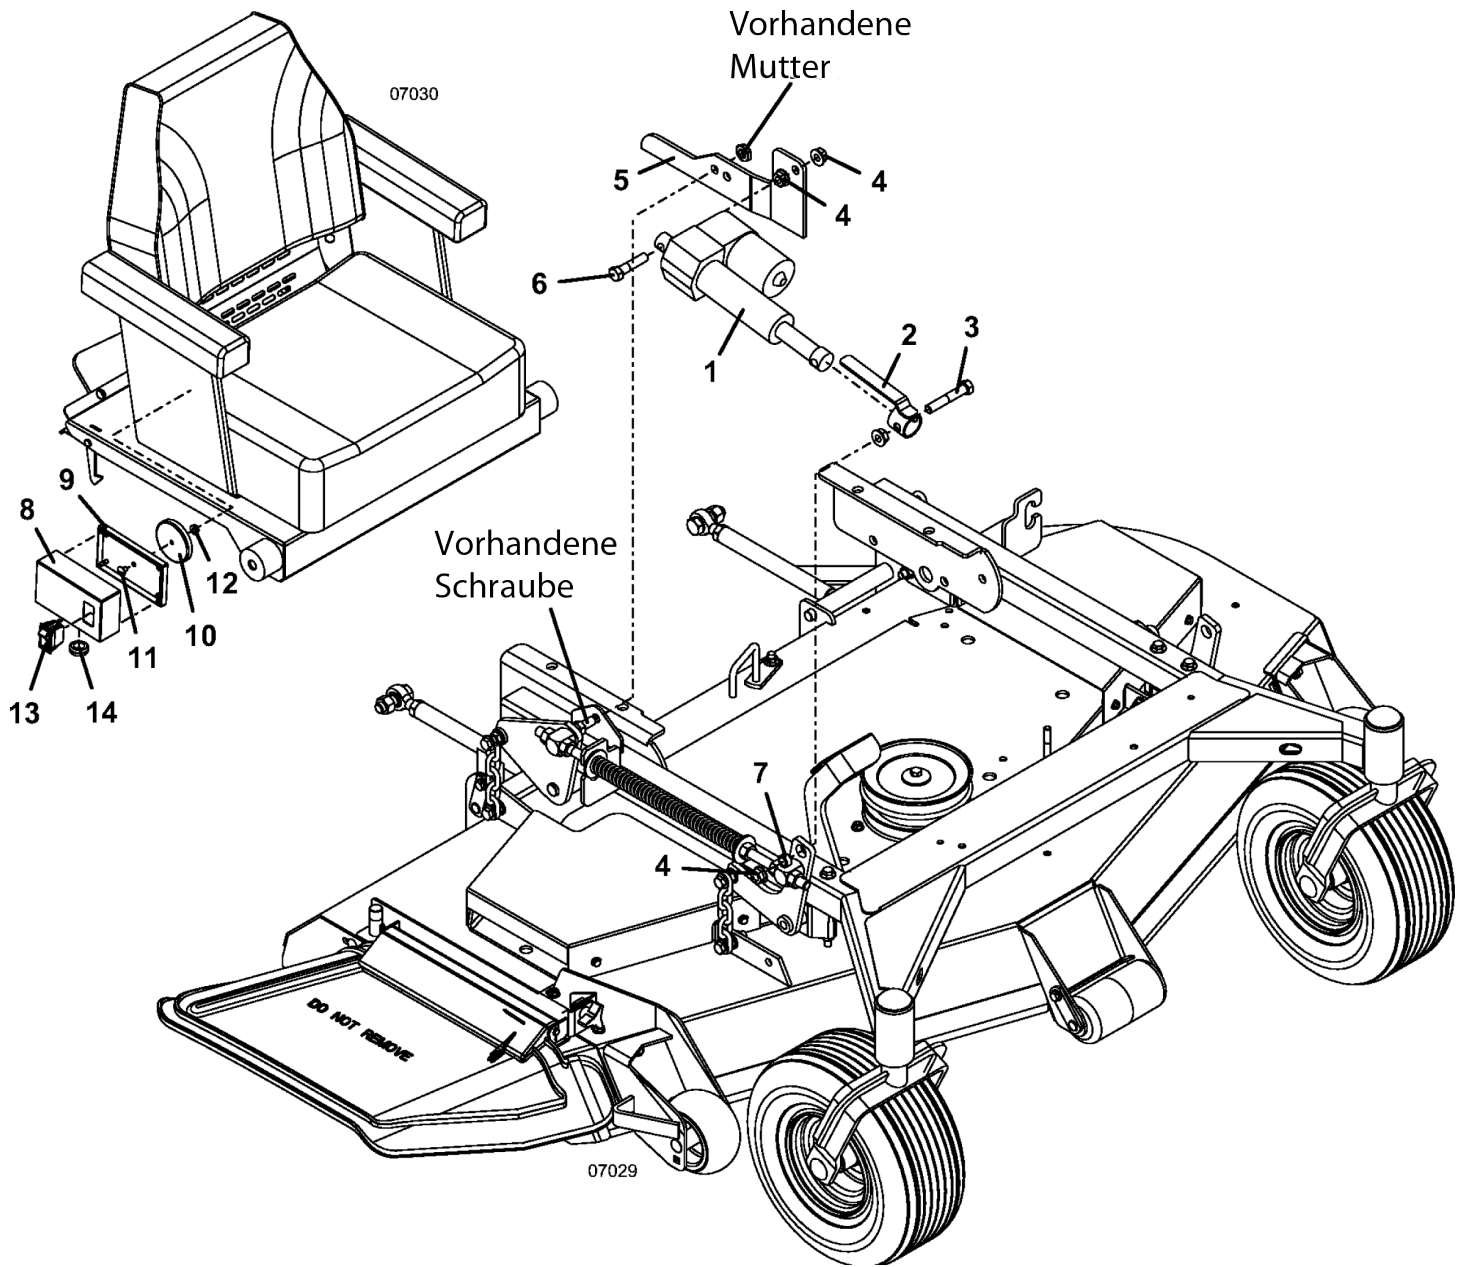

Elektrische Verstellung

ET-Nummern

Pos.	Artikel Nummer	Beschreibung
1	180024	Stellmotor
2	644089	Anzeige für Schnitthöhe
2	162184	Aufkleber Schnitthöhe M1
3	243600	Schraube
4	253065	Bundmutter
5	776414	Aufnahme für Stellmotor
6	243585	Schraube
7	902282	Distanz für Stellmotoranschlag
8	833515	Schalteaufnahme
8	243220	Schraube
8	257030	Scheibe
8	283324	Druckfeder
8	644772	Schalteaufnahme Zubehör
8	722009	Gasanschlag
8	754005	Halteband für Schalteaufnahme
8	770005	Scheibe mit Keilnut
8	902263	Distanz für Verschlussfeder
9	833524	Deckel für Schalteaufnahme
9	250169	Maschinenschraube
9	424029	Gummidämpfer
9	721140	Deckel für Schalteaufnahme
10	102505	Haltemagnet Rund
11	253170	Schraube
12	253025	Mutter
13	184177	Schalter
13	184084	Schalter
13	425200	Gummiabdeckung für Schalter
13	770005	Scheibe mit Keilnut
14	424216	Durchführung