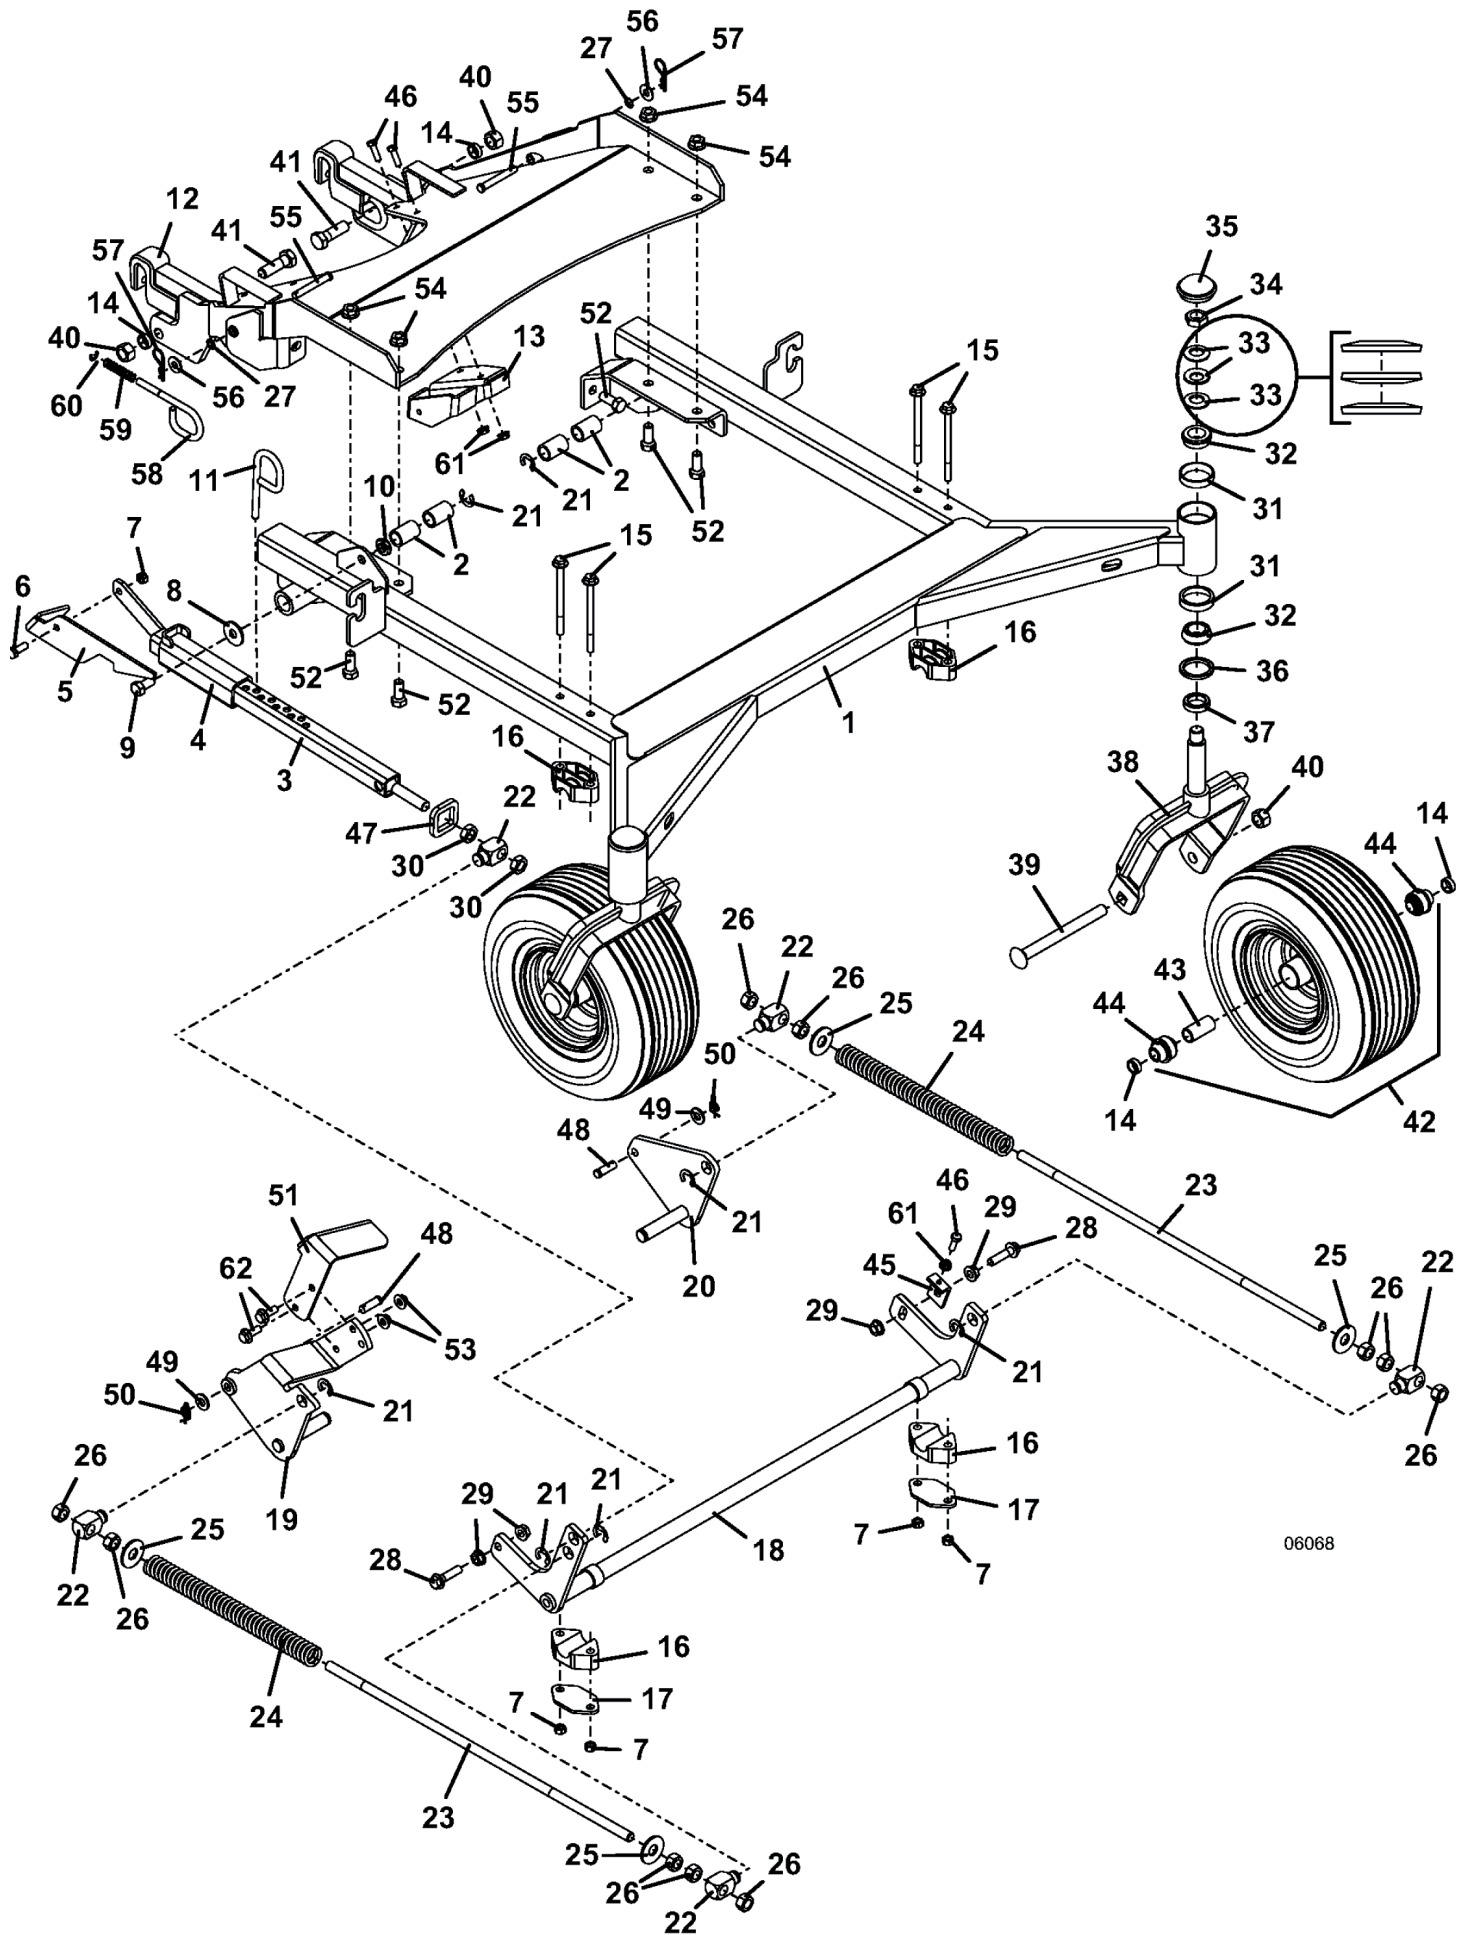

Mähdeckrahmen 72"

06068

ET-Nummern

Pos.	Artikel Nummer	Beschreibung
1	644055	Tragrahmen für Mähdeck 9772
1	162187	Aufkleber Schnitthöhe
2	121766	Lager OILITE®
3	644734	Einstellrohr für Schnitthöhe 9772
4	644305	Führung
5	775111	Verrieglung für Schnitthöhe
6	243330	Schaube
7	253890	Sicherheitsmutter
8	821516	Nylonscheibe
9	243560	Schraube
10	253470	Mutter mit Nylonsicherung
11	730434	Sicherungsbolzen für Höhenverstellung
12	644054	Traktoraufnahme 9772
13	644566	Aufnahme für Wagenheber 9772
14	902422	Achsdistanz
15	253215	Bundschraube
16	423643	Lagerblock M1
17	774064	Platte für Lagerblock
18	644533	Hubstange 9772
19	644700	Verstellarm hinten für Hubstange
20	644708	Umlenkhebel Hinten LT M1
21	263529	Sicherung
22	882035	Endstück
23	780663	Verstellstange
24	283395	Feder
25	257080	Scheibe
26	254490	Mutter
27	262950	Klemmscheibe
28	243458	Schraube Grosspietsch 8
29	253058	Mutter
30	254493	Mutter
31	123522	Lagerdeckel
32	122522	Schräglager
33	257320	Federscheibe
34	254505	Mutter mit Nylonsicherung
35	481434	Lagerabdeckung
36	125855	Abdichtung
37	282615	Distanz
38	604365	Radgabel
39	247725	Radbolzen
40	253970	Sicherungsmutter
41	243810	Schraube
42	603975	Rad Kpl. 13x6.5x6
43	902429	Achsdistanz
44	120048	Radlager DP