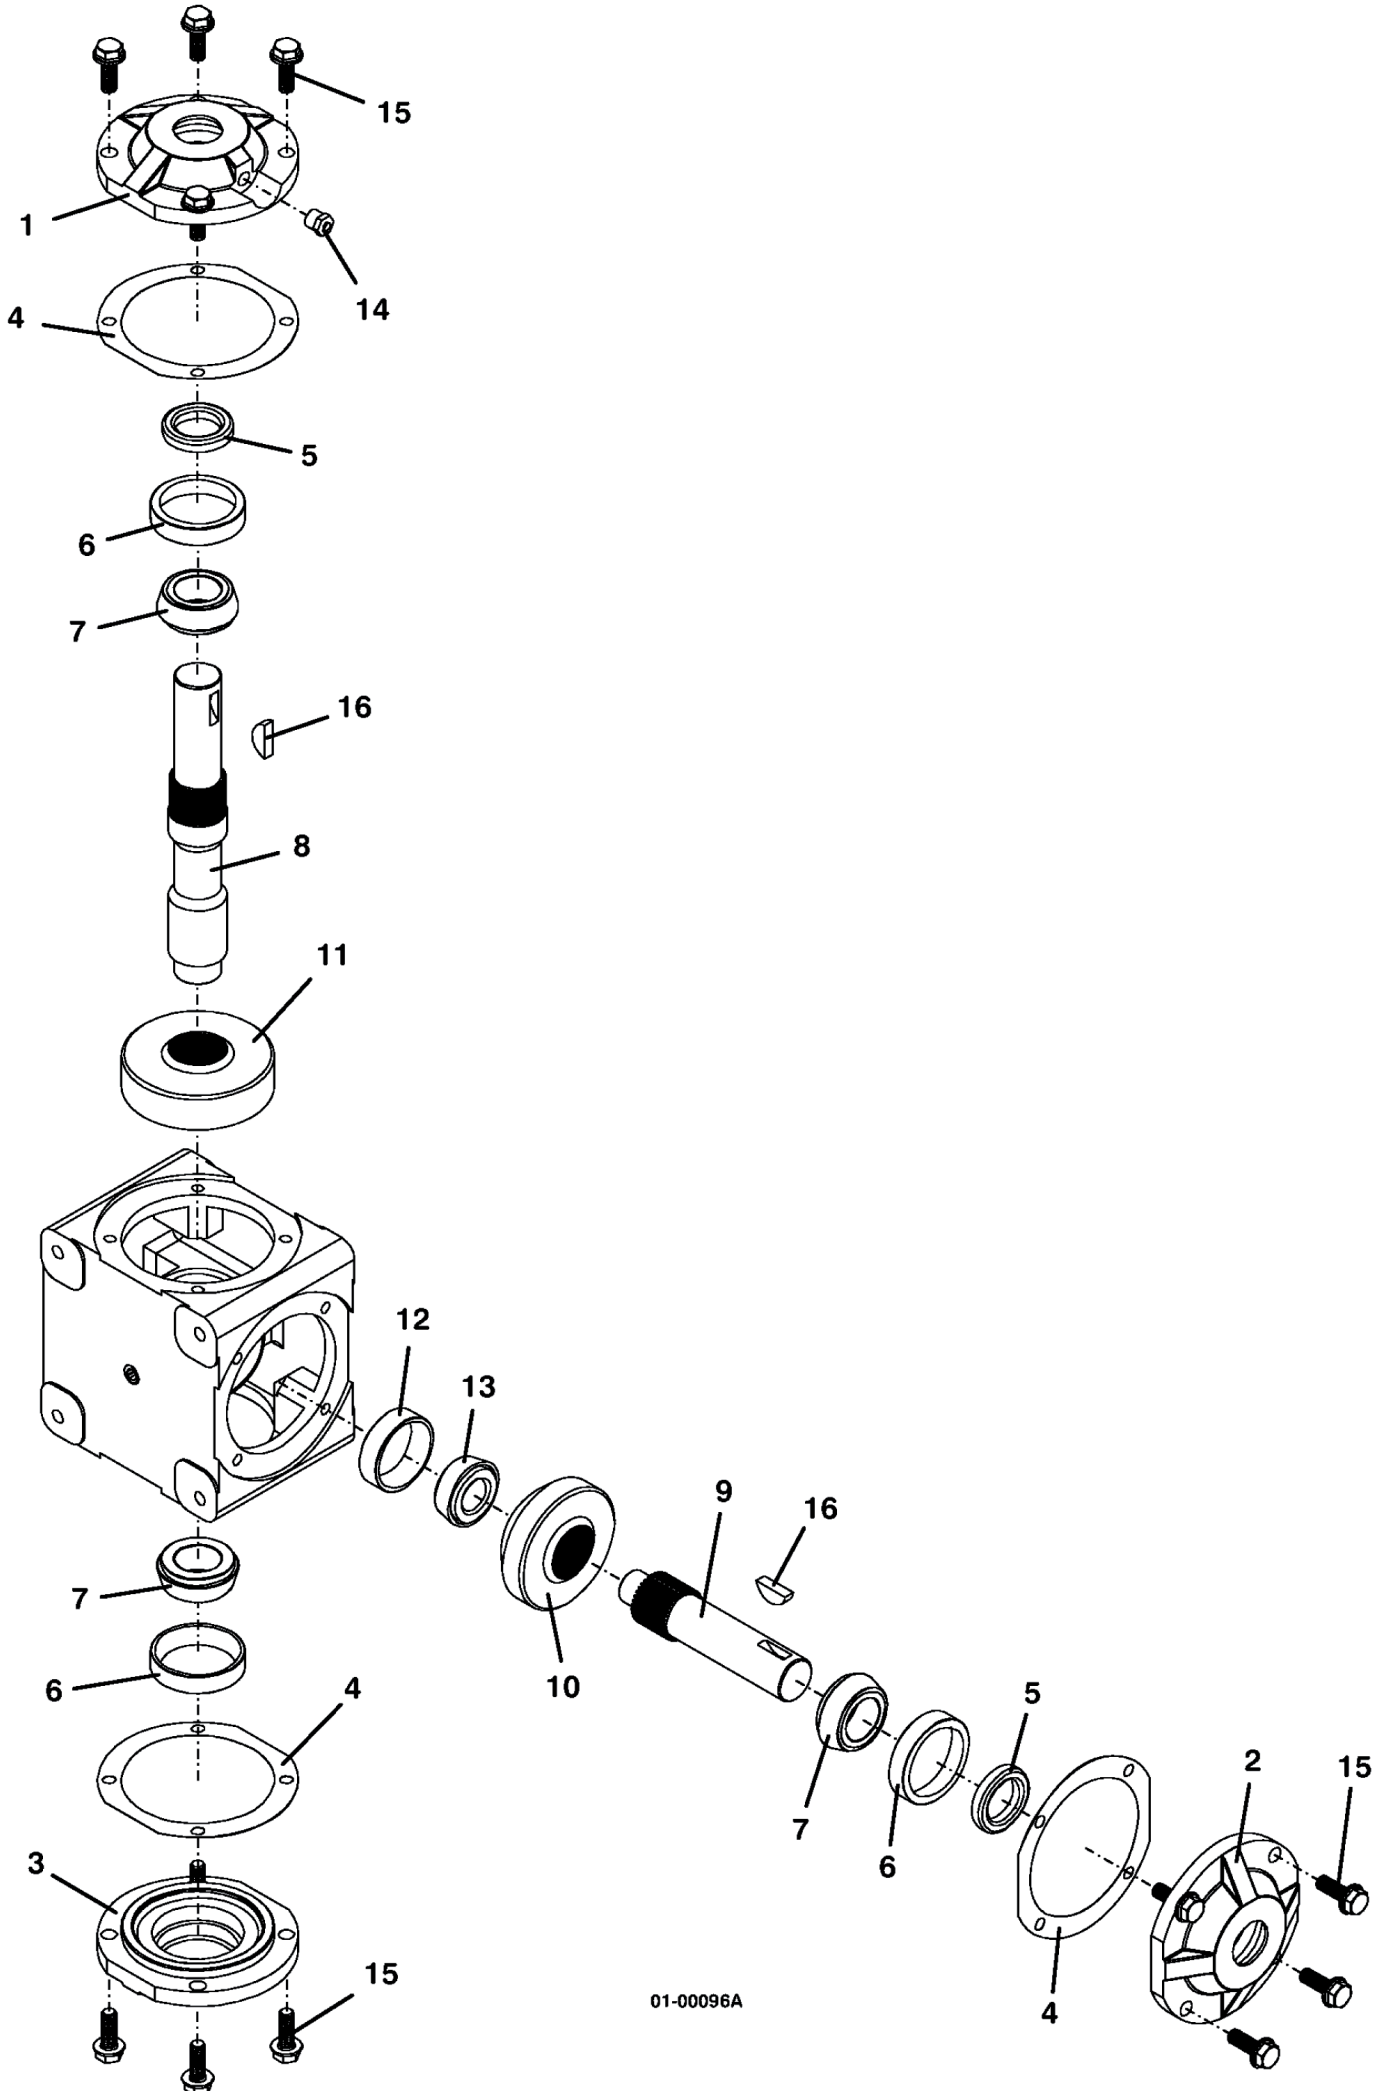

ET-Nummern

Pos.	Artikel Nummer	Beschreibung
1	623764	Messerspindel Kpl. M172 LT/RT
2	243331	Sechskantschraube
3	257041	Tellerscheibe
4	110082	Kugellager mit Einfachdichtung
5	824151	Wellengehäuse Gegossen
6	280745	Schmiernippel
7	903643	Lagerdistanz
8	604774	Messerwelle 98S
9	421200	Fieberscheibe
10	257061	Scheibe
11	257432	Federring
12	243581	Schraube
13	282607	Distanz
14	772061	Scheibe
15	423680	Konischer Deflektor
16	721167	Lagerschutz
17	110080	Kugellager Doppeldichtung
18	281586	Keil
19	253192	Bundschraube

Zum Universal-kabelbaum

2 Fach Verbinder Weiblich zum Stellmotor

ET-Nummern

Pos.	Artikel Nummer	Beschreibung
1	184177	Schalter
1	184084	Schalter
1	425200	Gummiabdeckung für Schalter
1	770005	Scheibe mit Keilnut
2	833515	Schalteraufnahme
2	644772	Schalteraufnahme Zubehör
2	721140	Deckel für Schalteraufnahme
2	833524	Deckel für Schalteraufnahme
3	184272	Relais 12V
3	184570	Type 1 6mm
3	184581	Klemme .025
3	184926	Verbinder 5 Fach Weiblich
4	605855	Universalkabelbaum 9772

Winkelgetriebe

01-00096A

ET-Nummern

Pos.	Artikel Nummer	Beschreibung
1	392055	Deckel mit Belüftung
2	392056	Deckel
3	392057	Deckel
4	420403	Dichtung GRN .003
4	420401	Dichtung CLR .015
4	420402	Dichtung WHT .005
5	125384	#Simmerring
6	123522	Lagerdeckel
7	122522	Schräglager
8	393615	Welle
9	393582	Welle
10	392530	Zahnrad RH 33 Zähne
10	392532	Zahnrad LH 24 Zähne
11	392531	Zahnrad RH 39 Zähne
11	392533	Zahnrad RH 36 Zähne
12	123510	Lagersitz
13	122510	Schräglager
14	365505	Entlüfterventil
15	253192	Bundschraube
16	281839	Keil
17	390029	Winkelgetriebe Obsolete
18	390030	Winkelgetriebe RT HI-Perform.