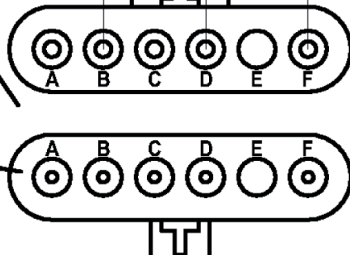

Elektrische Verstellung

ET-Nummern

Pos.	Artikel Nummer	Beschreibung
1	180024	Stellmotor
2	644089	Anzeige für Schnitthöhe
2	162184	Aufkleber Schnitthöhe M1
3	243600	Schraube
4	253065	Bundmutter
5	776414	Aufnahme für Stellmotor
6	243585	Schraube
7	902282	Distanz für Stellmotoranschlag
8	833515	Schalteaufnahme
8	243220	Schraube
8	257030	Scheibe
8	283324	Druckfeder
8	644772	Schalteaufnahme Zubehör
8	722009	Gasanschlag
8	754005	Halteband für Schalteaufnahme
8	770005	Scheibe mit Keilnut
8	902263	Distanz für Verschlussfeder
9	833524	Deckel für Schalteaufnahme
9	250169	Maschinenschraube
9	424029	Gummidämpfer
9	721140	Deckel für Schalteaufnahme
10	102505	Haltemagnet Rund
11	253170	Schraube
12	253025	Mutter
13	184177	Schalter
13	184084	Schalter
13	425200	Gummiabdeckung für Schalter
13	770005	Scheibe mit Keilnut
14	424216	Durchführung

Schaltplan Elekt. Verstellung

Schwarz/Weiß

Rot/Weiß

Grün

2

07034A

Weiß
Schwarz

Wenn das Mähwerk entfernt wird trennen Sie den Kabelbaum an dieser Stelle

Zum Universal-kabelbaum

2 Fach Verbinder Weiblich zum Stellmotor

ET-Nummern

Pos.	Artikel Nummer	Beschreibung
1	184177	Schalter
1	184084	Schalter
1	425200	Gummiabdeckung für Schalter
1	770005	Scheibe mit Keilnut
2	833515	Schalteraufnahme
2	644772	Schalteraufnahme Zubehör
2	721140	Deckel für Schalteraufnahme
2	833524	Deckel für Schalteraufnahme
3	184272	Relais 12V
3	184570	Type 1 6mm
3	184581	Klemme .025
3	184926	Verbinder 5 Fach Weiblich
4	605855	Universalkabelbaum 9772