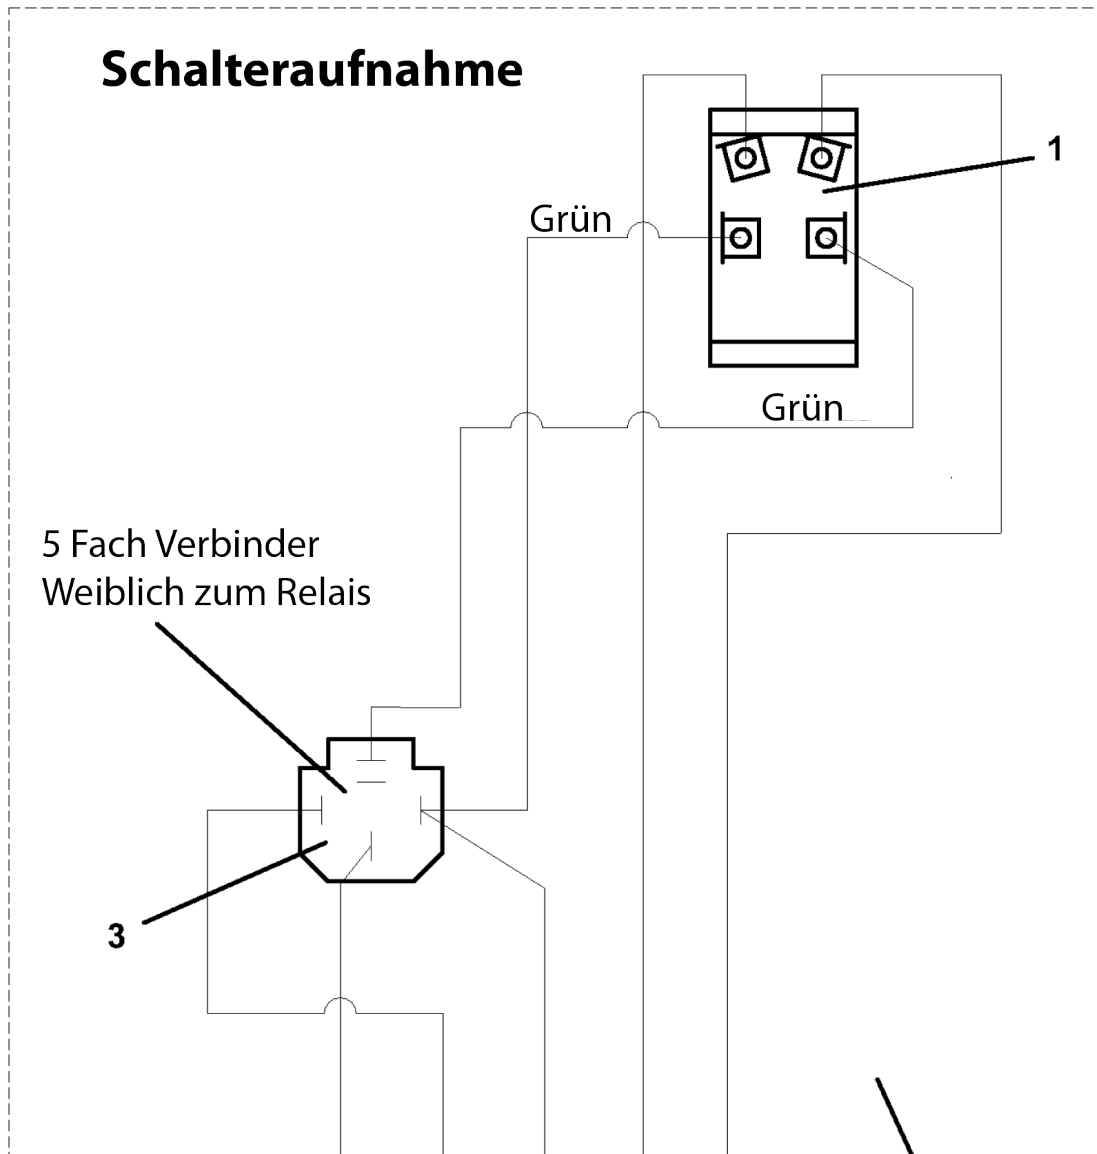

ET-Nummern

45	732586	Einstellungsband M1
46	243205	Schraube
47	423696	Distanz für Höheneinstellung
48	261405	Sicherungsbolzen
49	257051	Scheibe
50	260612	Sicherungssplint
51	733357	Fußpedal Einstellbar
52	243565	Schraube
53	253043	Mutter
54	253067	Bundmutter
55	261365	Sicherungsbolzen
56	257040	Scheibe
57	260523	Sicherungssplint
58	730433	Mähdeckverriegelung
59	283285	Druckfeder
60	263490	Sicherungsring
61	253035	Sechskantmuttern mit Bund
62	253203	Bundschraube

Elektrische Verstellung

ET-Nummern

Pos.	Artikel Nummer	Beschreibung
1	180024	Stellmotor
2	644089	Anzeige für Schnitthöhe
2	162184	Aufkleber Schnitthöhe M1
3	243600	Schraube
4	253065	Bundmutter
5	776414	Aufnahme für Stellmotor
6	243585	Schraube
7	902282	Distanz für Stellmotoranschlag
8	833515	Schalteaufnahme
8	243220	Schraube
8	257030	Scheibe
8	283324	Druckfeder
8	644772	Schalteaufnahme Zubehör
8	722009	Gasanschlag
8	754005	Halteband für Schalteaufnahme
8	770005	Scheibe mit Keilnut
8	902263	Distanz für Verschlussfeder
9	833524	Deckel für Schalteaufnahme
9	250169	Maschinenschraube
9	424029	Gummidämpfer
9	721140	Deckel für Schalteaufnahme
10	102505	Haltemagnet Rund
11	253170	Schraube
12	253025	Mutter
13	184177	Schalter
13	184084	Schalter
13	425200	Gummiabdeckung für Schalter
13	770005	Scheibe mit Keilnut
14	424216	Durchführung

Schaltplan Elekt. Verstellung

Schwarz/Weiß

Rot/Weiß

Grün

2

07034A

Weiß
Schwarz

Wenn das Mähwerk entfernt wird trennen Sie den Kabelbaum an dieser Stelle