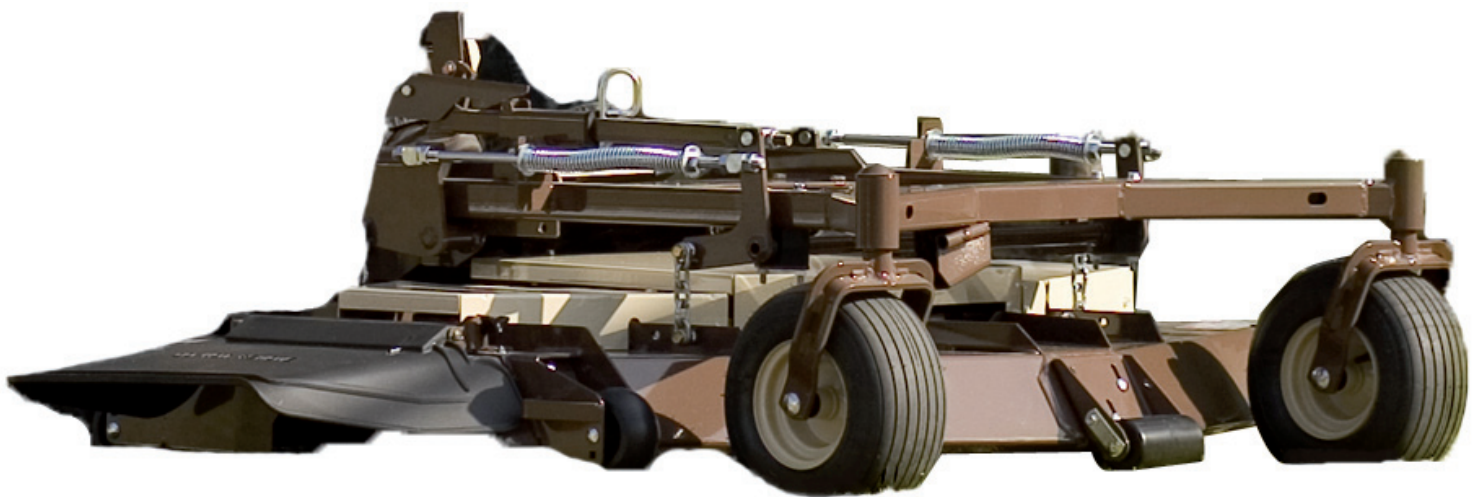

Ersatzteilliste
Mähdeck 72"
Art.Nr. GR532975
Seriennummer
5742097 bis 5742098

Inhalt

Messerspindel	3
ET-Nummern	4
Mähdeckrahmen 72“	5
ET-Nummern	6
ET-Nummern	7
Elektrische Verstellung	8
ET-Nummern	9
Schaltplan Elekt. Verstellung	10
ET-Nummern	11
Winkelgetriebe	12
ET-Nummern	13
Ständer für Mähdeck	14
ET-Nummern	15
Mähgehäuse 72“	16
ET-Nummern	17
ET-Nummern	18
Traktionskit Adapter	19
ET-Nummern	20

ET-Nummern

Pos.	Artikel Nummer	Beschreibung
1	623764	Messerspindel Kpl. M172 LT/RT
2	243331	Sechskantschraube
3	257041	Tellerscheibe
4	110082	Kugellager mit Einfachdichtung
5	824151	Wellengehäuse Gegossen
6	280745	Schmiernippel
7	903643	Lagerdistanz
8	604774	Messerwelle 98S
9	421200	Fieberscheibe
10	257061	Scheibe
11	257432	Federring
12	243581	Schraube
13	282607	Distanz
14	772061	Scheibe
15	423680	Konischer Deflektor
16	721167	Lagerschutz
17	110080	Kugellager Doppeldichtung
18	281586	Keil
19	253192	Bundschraube