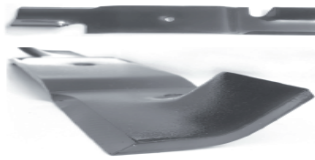

Extrem High-Lift Messer

Erforderlich zum Seitenauswurf in sehr üppig oder überwachsenem Gras. Erforderlich Wassergekühlte Motoren oder Luftgekühlte Motoren mit mehr als 23 PS
Extreme High Lift Messer eignen sich nicht zum Mulchen oder zur Grasaufnahme.
Und sollten nicht in sandiger, staubiger Umgebung eingesetzt werden.

Extrem High Lift Messer Bestellnummern

15" Messer Na
18" Messer GR320241
21" Messer GR320246
25" Messer GR320254