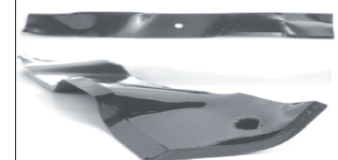

### Mulch Messer

Ideales Messer zum Mulchen, Seitenauswurf, und zur Grasaufnahme.  
Ist bei den Meisten Mähdecks serienmäßig verbaut.