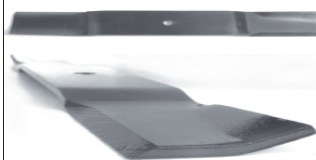

### Extrem High-Lift Messer

Erforderlich zum Seitenauswurf in sehr üppig oder überwachsenem Gras. Erforderlich Wassergekühlte Motoren oder Luftgekühlte Motoren mit mehr als 23 PS  
Extreme High Lift Messer eignen sich nicht zum Mulchen oder zur Grasaufnahme.  
Und sollten nicht in sandiger, staubiger Umgebung eingesetzt werden.

### Medium Messer

Erforderlich zur Grasaufnahme mit PowerVac® System.  
Optimale Wahl im sandigen und trockenen Bereich.

Medium Lift Messer eignen sich bedingt zum Mulchen.