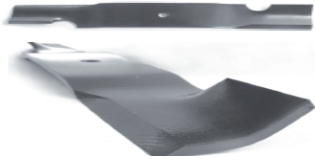

### High-Lift Messer

Erforderlich für die meisten Anforderungen des Seitenauswurfs  
Vom frühen Frühling bis zum letzten Schnitt.

High Lift Messer eignen sich nicht zum Mulchen oder zur Grasaufnahme.

In trockener, staubiger Umgebung passen Sie bitte die Schnitthöhe an. Um unnötige Staubentwicklung zu vermeiden