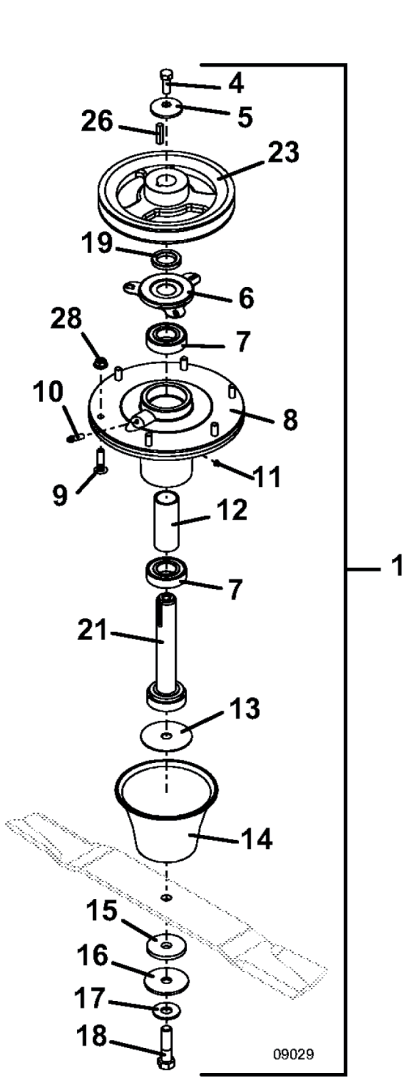

Ersatzteilliste  
61 R  
Art.Nr. GR532360  
Seriennummer  
6044346

# Inhalt

Messerspindel . . . . .	3
ET-Nummern . . . . .	4
Elektrische Verstellung. . . . .	5
ET-Nummern . . . . .	6
ET-Nummern . . . . .	7
Mähgehäuse 61“ R . . . . .	8
ET-Nummern . . . . .	9
ET-Nummern . . . . .	10
Schaltplan Elekt. Verstellung . . . . .	11
ET-Nummern . . . . .	12
Traktionskit Adapter . . . . .	13
ET-Nummern . . . . .	14
Führungsräder . . . . .	15
ET-Nummern . . . . .	16

# Messerspindel

**Links**

**Mitte**

**Rechts**

## ET-Nummern

Pos.	Artikel Nummer	Beschreibung
1	623754	Messerspindel Kpl. 3561 LT
2	623755	Messerspindel Kpl. 3561 Mitte
3	623756	Messerspindel Kpl. 3561 RT
4	243331	Sechskantschraube
5	257041	Tellerscheibe
6	721167	Lagerschutz
7	110081	Kugellager mit Doppeldichtung
8	320550	Wellengehäuse 5.0
9	247141	Rundkopfschraube mit geriffeltem Hals
10	280745	Schmiernippel
11	280705	Verschlusschraube
12	903643	Lagerdistanz
13	772061	Scheibe
14	423680	Konischer Deflektor
15	421200	Fieberscheibe
16	257061	Scheibe
17	257057	Gehärtete Scheibe
18	243583	Bundschraube
19	282607	Distanz
20	282630	Distanz
21	604774	Messerwelle 98S
22	605775	Messerwelle
23	414745	Riemenscheibe
24	414746	Riemenscheibe
25	831430	Riemenscheibe
26	281586	Keil
27	281580	Keil
28	253035	Sechskantmuttern mit Bund
29	693500	Messeraufnahme CCW mit Aufkleber
30	243582	Schraube LH
31	257412	Sicherungsscheibe
32	254450	Mutter
33	243330	Schaube