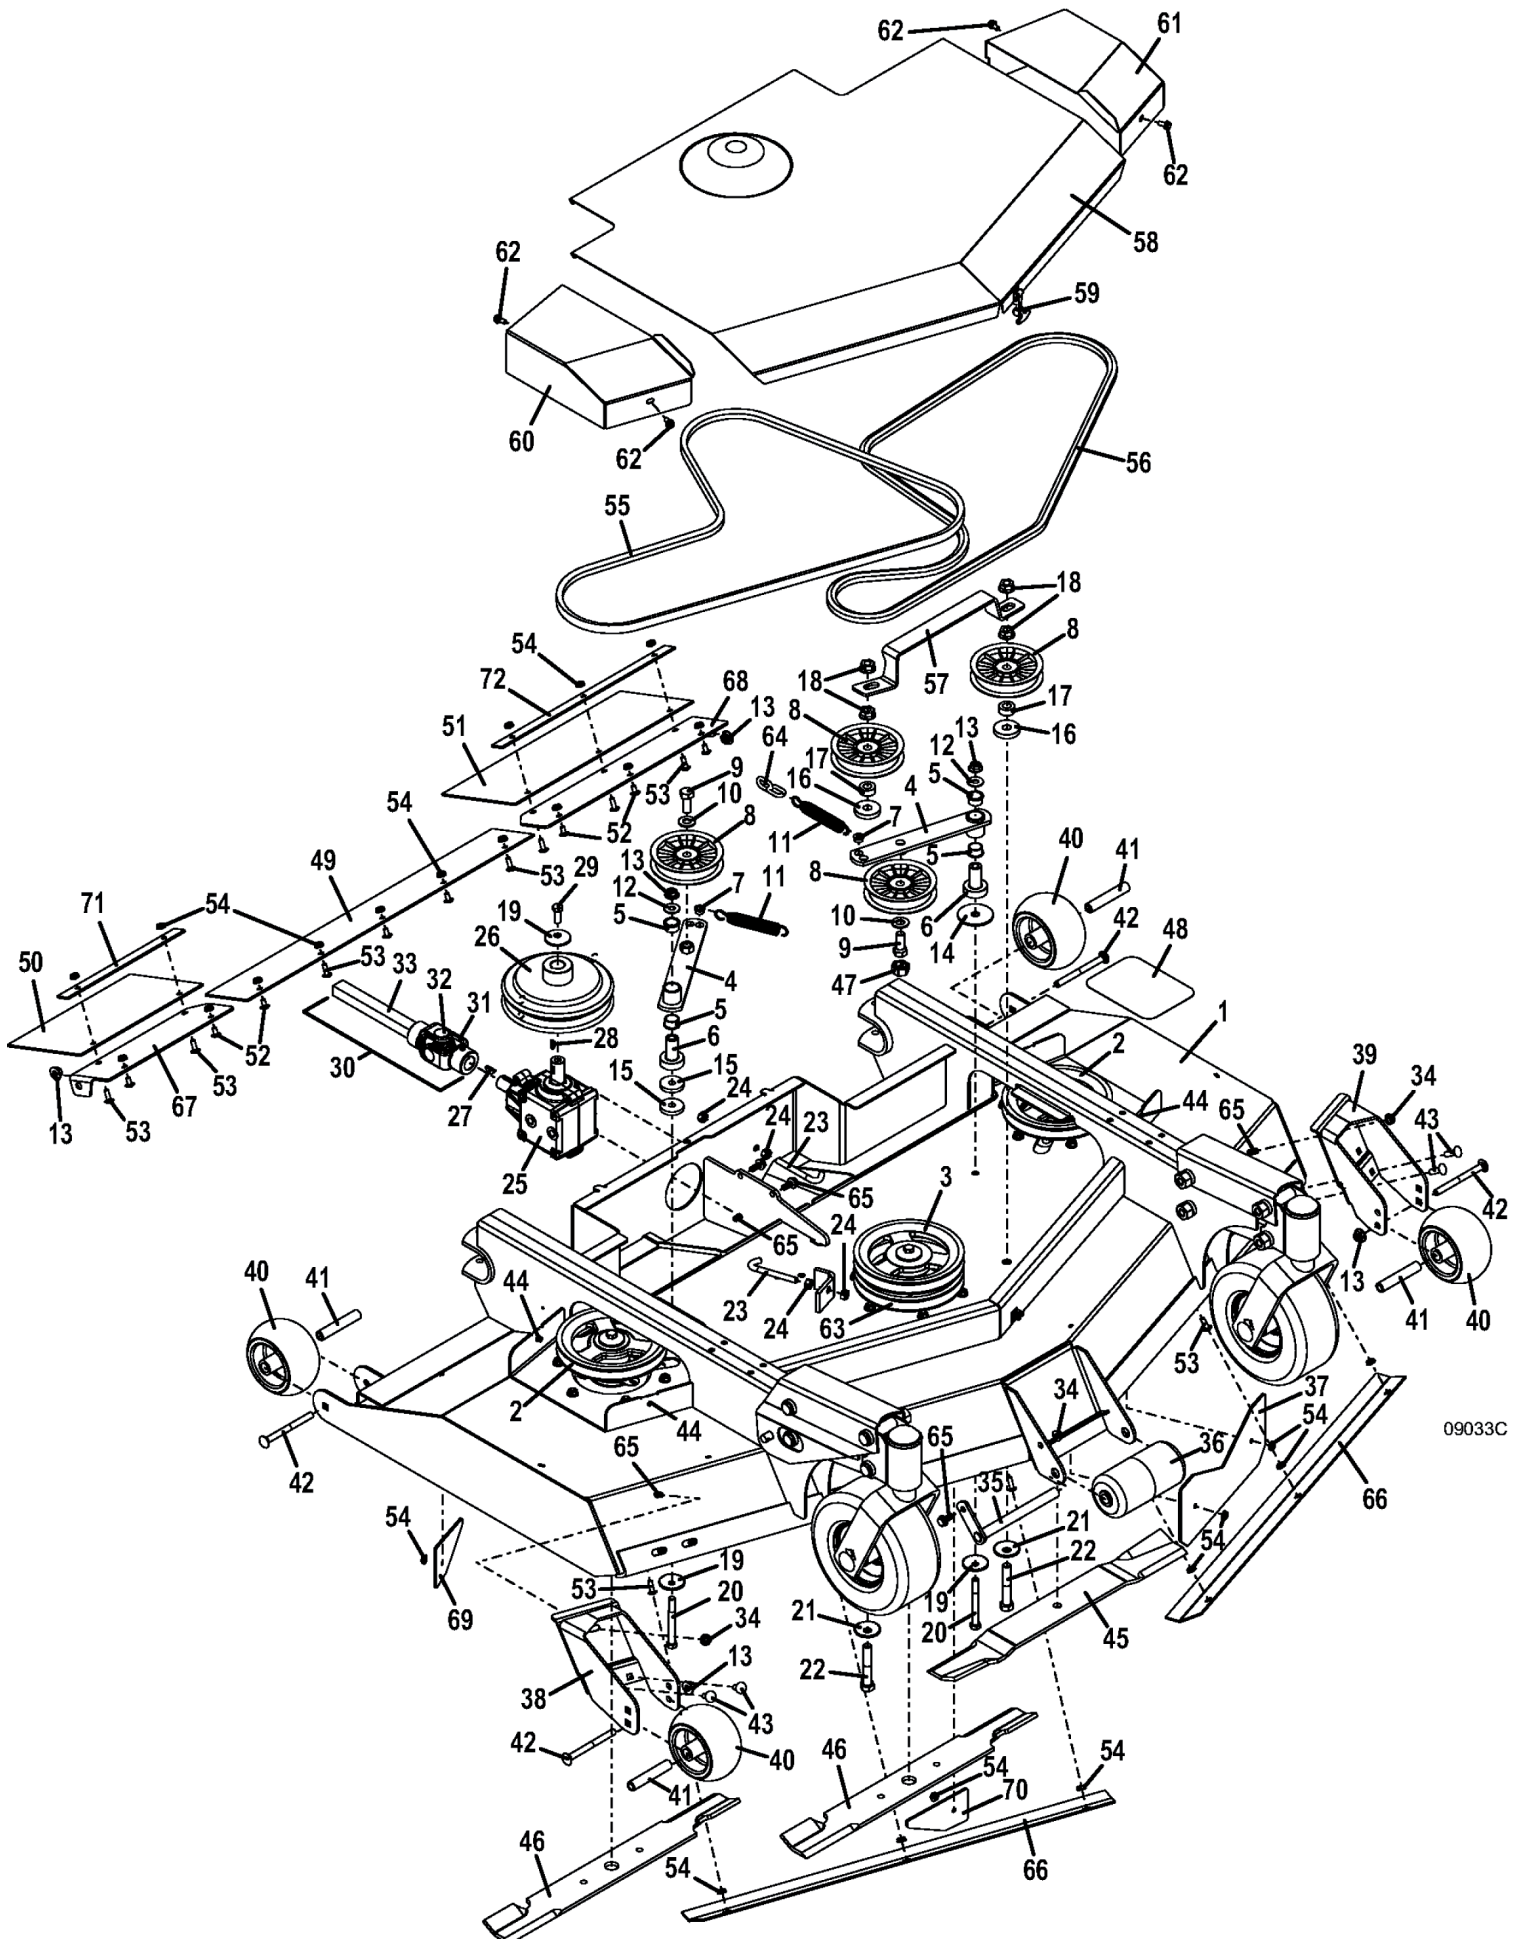

Mähgehäuse 61" R

09033C

ET-Nummern

Pos.	Artikel Nummer	Beschreibung
1	645251	Mähgehäuse 3561
2	414745	Riemenscheibe
3	414746	Riemenscheibe
4	824502	Spannarm mit Lager & Lagersitz
5	121756	Lager OILITE®
6	121650	Sockellager
7	422520	Nylonlager
8	393225	Spannrolle
9	243565	Schraube
10	257062	Scheibe
11	283820	Feder
12	257040	Scheibe
13	253043	Mutter
14	257061	Scheibe
15	883801	Scheibe
16	883804	Scheibe
17	902313	Distanz
18	253067	Bundmutter
19	257041	Tellerscheibe
20	243375	Schraube
21	257059	Scheibe
22	243600	Schraube
23	730391	Spannschraube "J" Form
24	254450	Mutter
25	390019	Winkelgetriebe RT .875 CW H0355
26	415915	Riemenscheibe
27	281833	Keil
28	281828	Keil
29	243331	Sechskantschraube
30	398528	Zapfwelle Männlich Kpl.
31	401010	Gabel
32	121010	Kreuzgelenk
33	402608	Gabel
34	253035	Sechskantmuttern mit Bund
35	644512	Bolzen für Mähdeckrolle
36	603725	Mähdeckrolle 2 Teilig
37	724975	Erweiterung für Abweiser
38	643842	Aufnahme für Führungsrolle
39	643695	Aufnahme für Mähdeckrolle LT
40	484230	Mähdeckrolle
41	942137	Distanz für Lager
42	247310	Schraube
43	247135	Halteschraube
44	254431	Klemmmutter
45	320242	Messer 21" Medium Lift