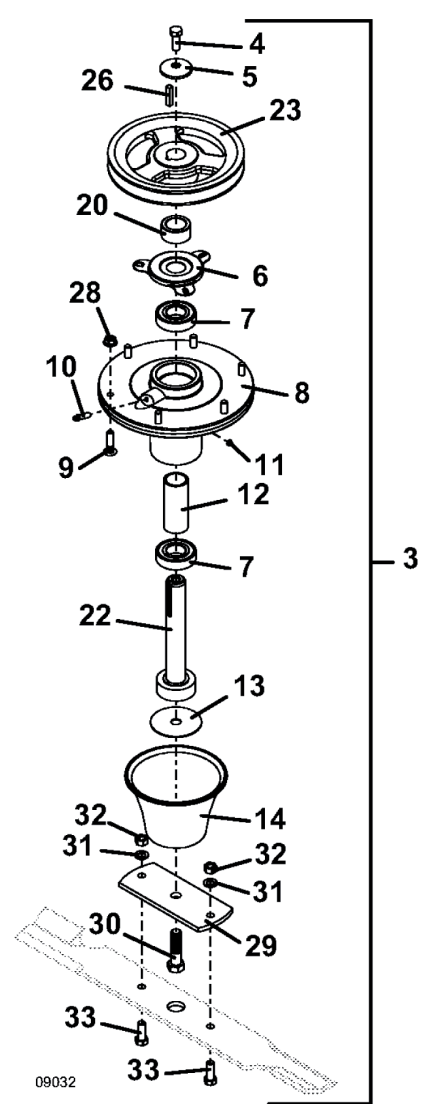

Ersatzteilliste  
61 R  
Art.Nr. GR532360  
Seriennummer  
6044346

# Inhalt

Messerspindel . . . . .	3
ET-Nummern . . . . .	4
Elektrische Verstellung. . . . .	5
ET-Nummern . . . . .	6
ET-Nummern . . . . .	7
Mähgehäuse 61“ R . . . . .	8
ET-Nummern . . . . .	9
ET-Nummern . . . . .	10
Schaltplan Elekt. Verstellung . . . . .	11
ET-Nummern . . . . .	12
Traktionskit Adapter . . . . .	13
ET-Nummern . . . . .	14
Führungsräder . . . . .	15
ET-Nummern . . . . .	16

# Messerspindel

**Links**

**Mitte**

**Rechts**

## ET-Nummern

Pos.	Artikel Nummer	Beschreibung
1	623754	Messerspindel Kpl. 3561 LT
2	623755	Messerspindel Kpl. 3561 Mitte
3	623756	Messerspindel Kpl. 3561 RT
4	243331	Sechskantschraube
5	257041	Tellerscheibe
6	721167	Lagerschutz
7	110081	Kugellager mit Doppeldichtung
8	320550	Wellengehäuse 5.0
9	247141	Rundkopfschraube mit geriffeltem Hals
10	280745	Schmiernippel
11	280705	Verschlusschraube
12	903643	Lagerdistanz
13	772061	Scheibe
14	423680	Konischer Deflektor
15	421200	Fieberscheibe
16	257061	Scheibe
17	257057	Gehärtete Scheibe
18	243583	Bundschraube
19	282607	Distanz
20	282630	Distanz
21	604774	Messerwelle 98S
22	605775	Messerwelle
23	414745	Riemenscheibe
24	414746	Riemenscheibe
25	831430	Riemenscheibe
26	281586	Keil
27	281580	Keil
28	253035	Sechskantmuttern mit Bund
29	693500	Messeraufnahme CCW mit Aufkleber
30	243582	Schraube LH
31	257412	Sicherungsscheibe
32	254450	Mutter
33	243330	Schaube