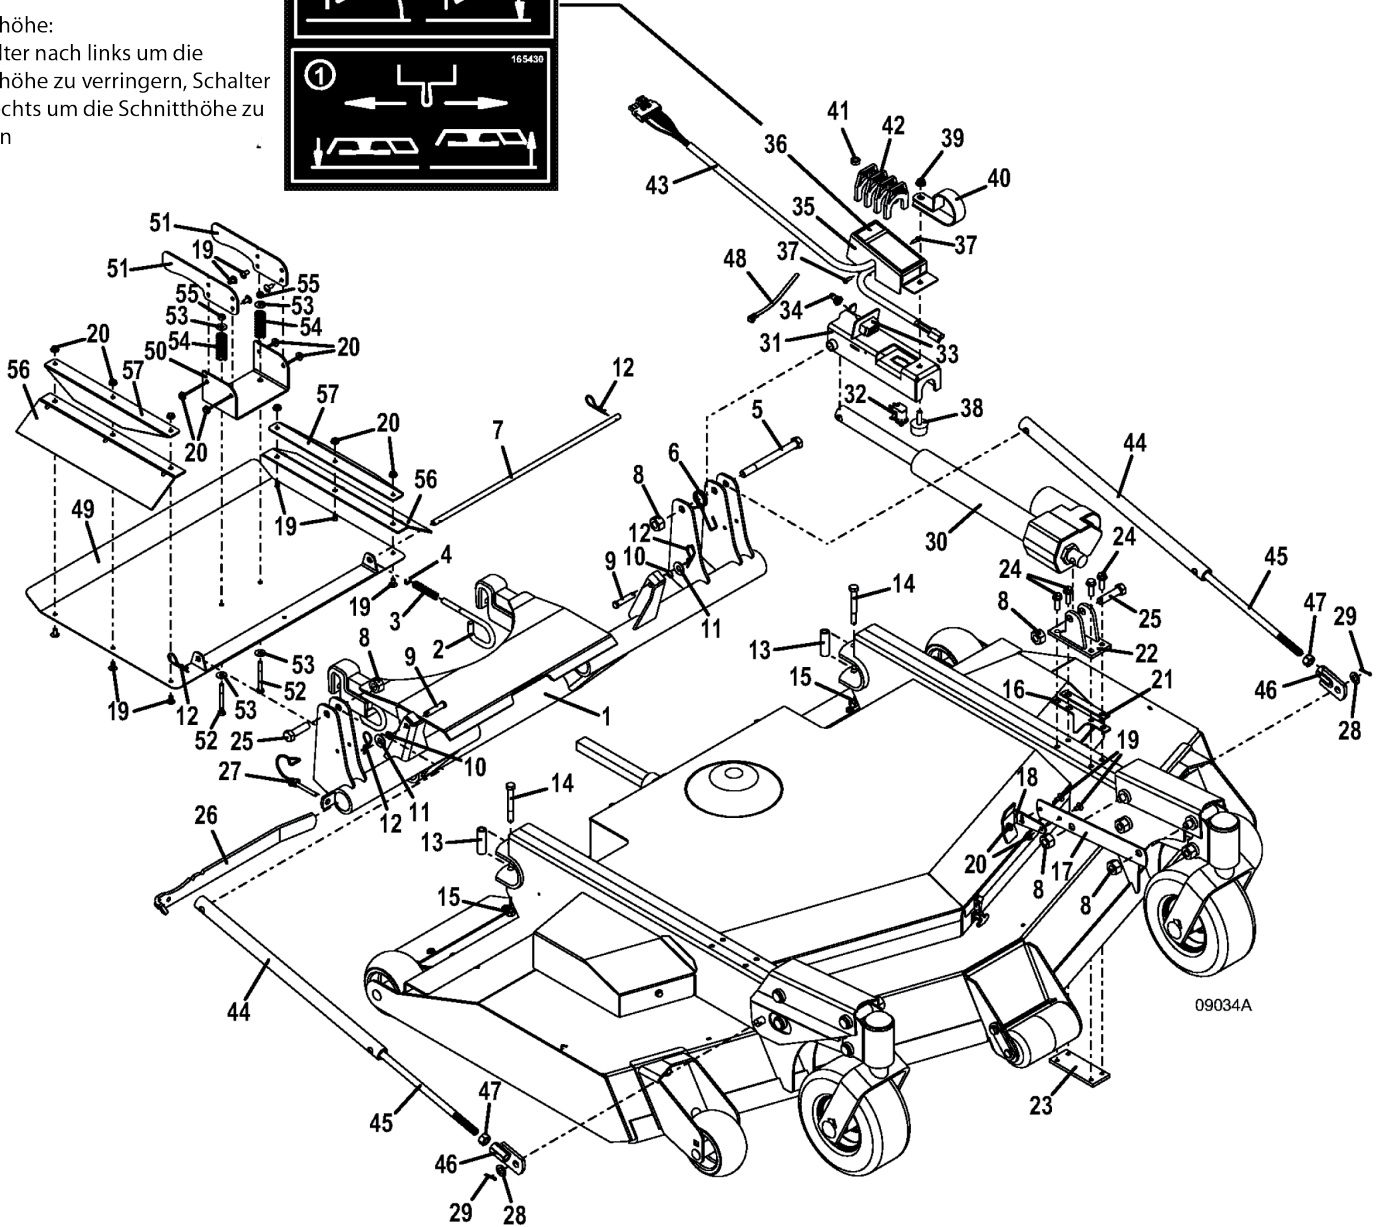

Elektrische Verstellung

POWERFOLD

Anleitung:

Wartungsposition:

1. Trittbrett hochklappen bis es einrastet.
  2. Schaltereinheit hochklappen und in vertikaler Position festhalten
  3. Schalter nach links bewegen um das Mähdeck hochzufahren.
2. Schalter nach rechts um das Mähdeck runterzufahren.

Schritzhöhe:

1. Schalter nach links um die Schritzhöhe zu verringern, Schalter nach rechts um die Schritzhöhe zu erhöhen