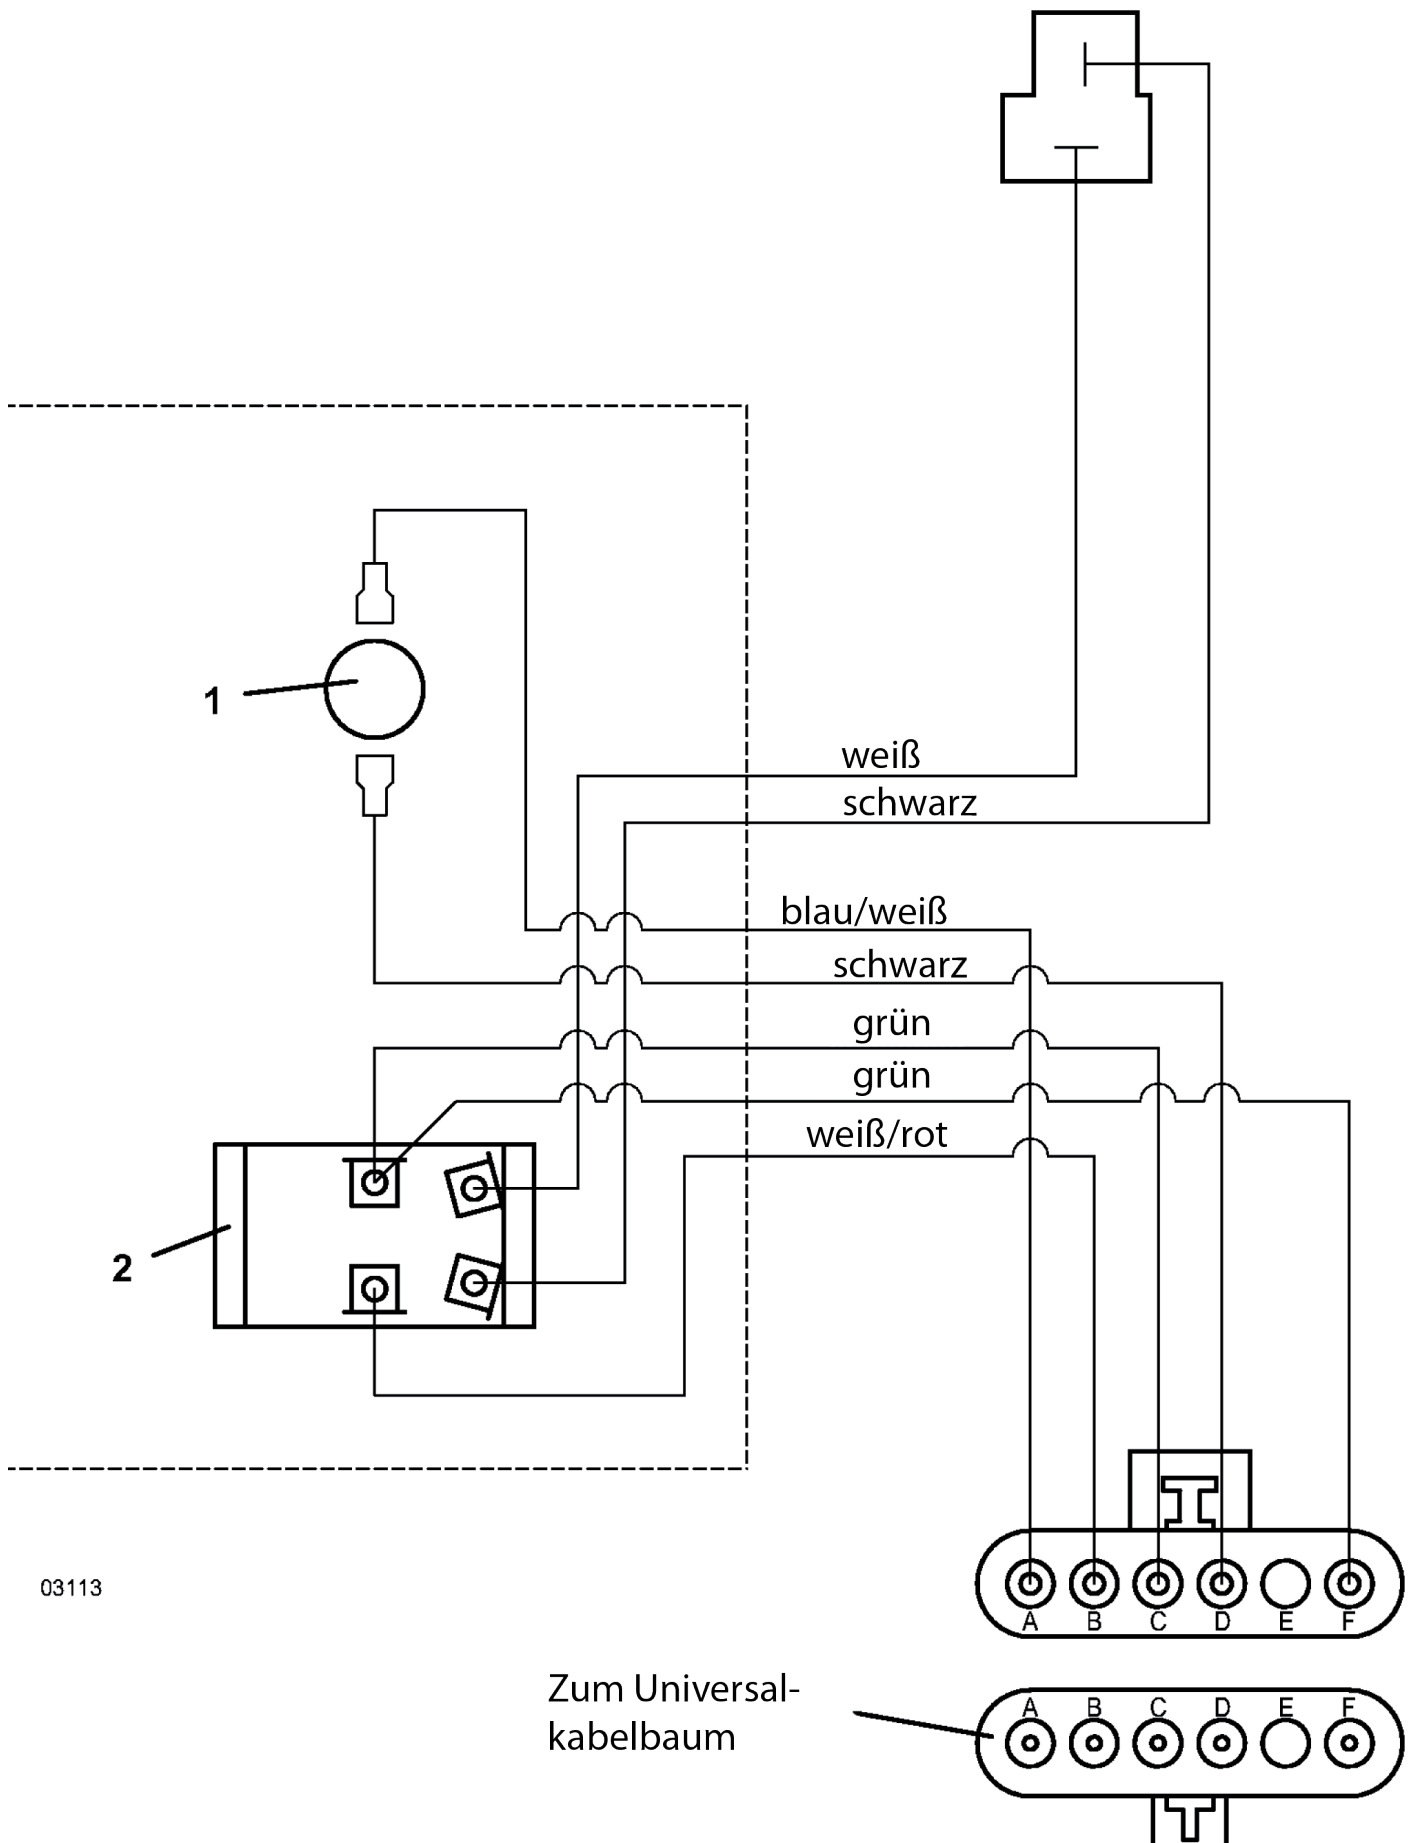

Schaltplan Elekt. Verstellung

2 Fach Verbinder
Weiblich zum Stellmotor

03113

ET-Nummern

Pos.	Artikel Nummer	Beschreibung
1	183867	Sicherheitsschalter
2	184084	Schalter
2	425200	Gummiabdeckung für Schalter
2	770005	Scheibe mit Keilnut
3	605965	Kabelbaum für Stellmotor