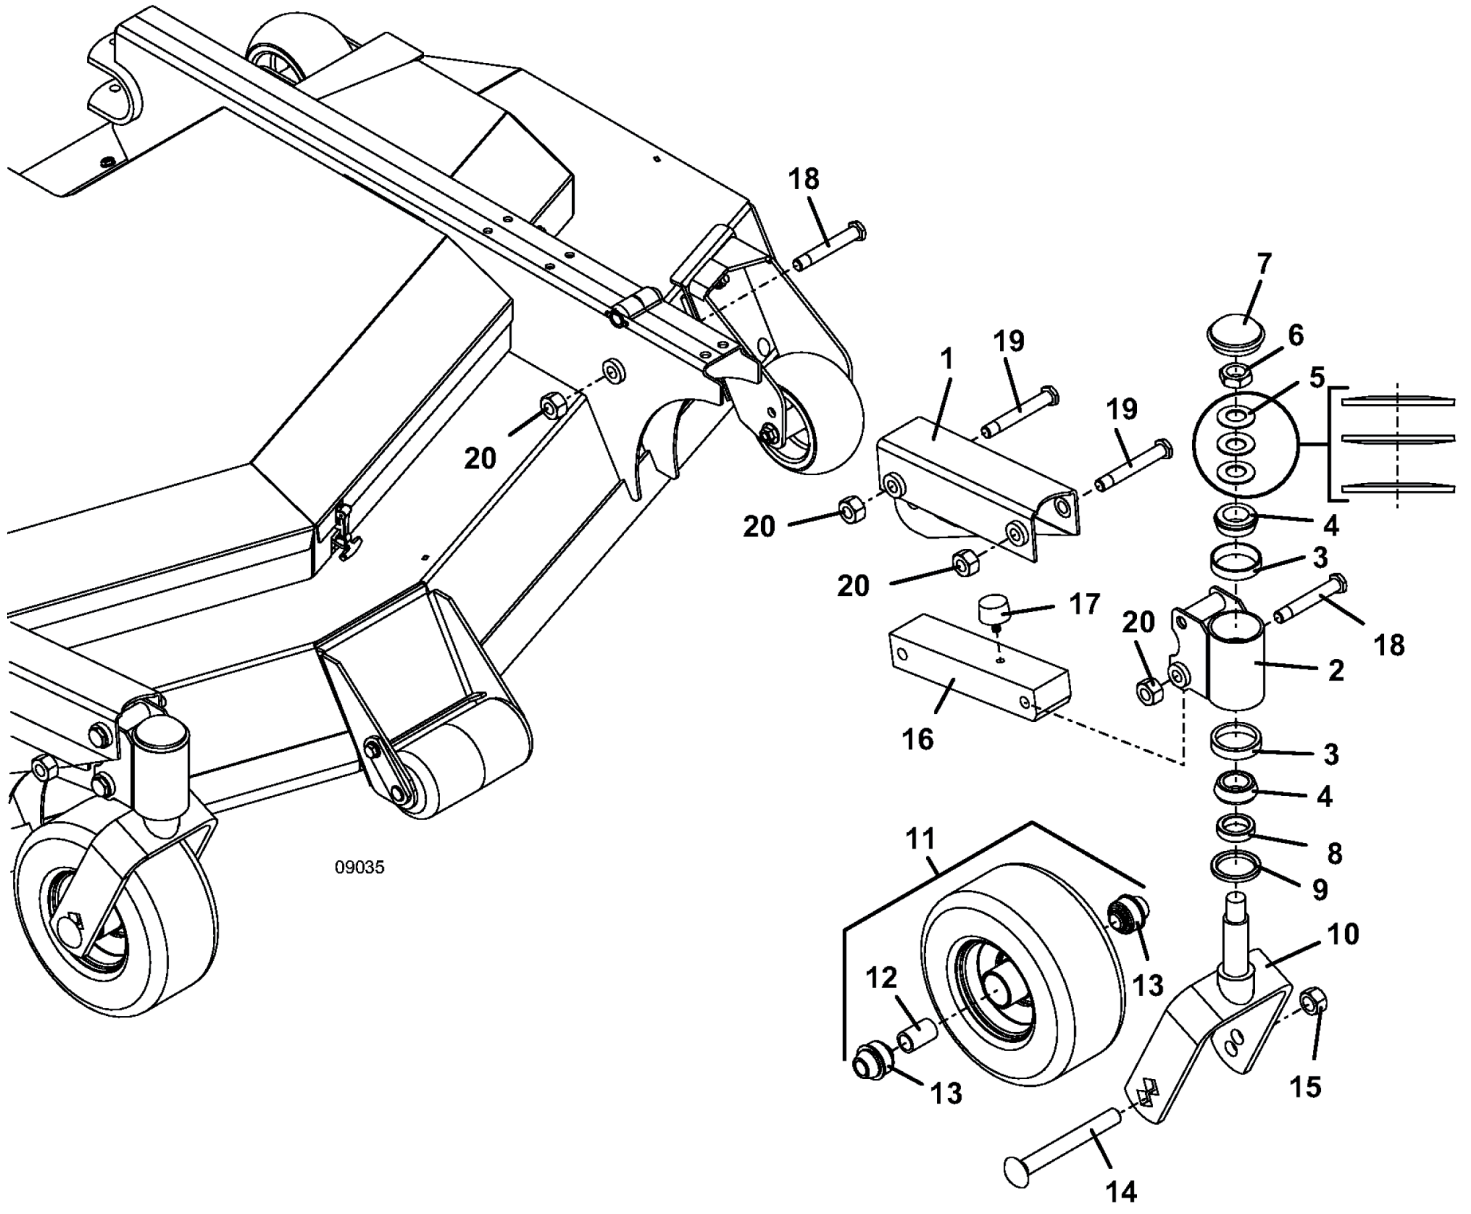

Führungsräder

ET-Nummern

Pos.	Artikel Nummer	Beschreibung
1	644461	Aufnahme für Führungsarm 33/34 Serie RT
1	644462	Aufnahme für Führungsarm 33/34 Serie LT
2	824982	Aufnahme für Radgabel HD
3	123522	Lagerdeckel
4	122522	Schräglager
5	257320	Federscheibe
6	254505	Mutter mit Nylonsicherung
7	481434	Lagerabdeckung
8	282615	Distanz
9	125855	Abdichtung
10	604368	Radgabel Kpl. 34/3552/61
11	603973	Rad Kpl. Semi Pneu 9x3.5x4
12	902428	Distanz für Radlager
13	120048	Radlager DP
14	247715	Radbolzen
15	253970	Sicherungsmutter
16	822312	Stabilisierung mit Gummianschlag
17	424053	Gummidämpfer
18	243609	Schraube
19	243614	Schraube
20	253930	Sechskantmuttern mit Bund