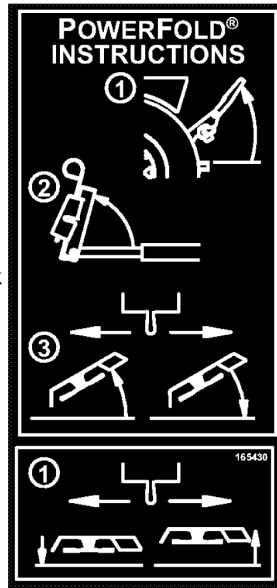

### Anleitung:

Wartungsposition:

1. Trittbrett hochklappen bis es einrastet.
  2. Schaltereinheit hochklappen und in vertikaler Position festhalten
  3. Schalter nach links bewegen um das Mähdeck hochzufahren.
- Schalter nach rechts um das Mähdeck runterzufahren.

Schritzhöhe:

1. Schalter nach links um die Schritzhöhe zu verringern, Schalter nach rechts um die Schritzhöhe zu erhöhen