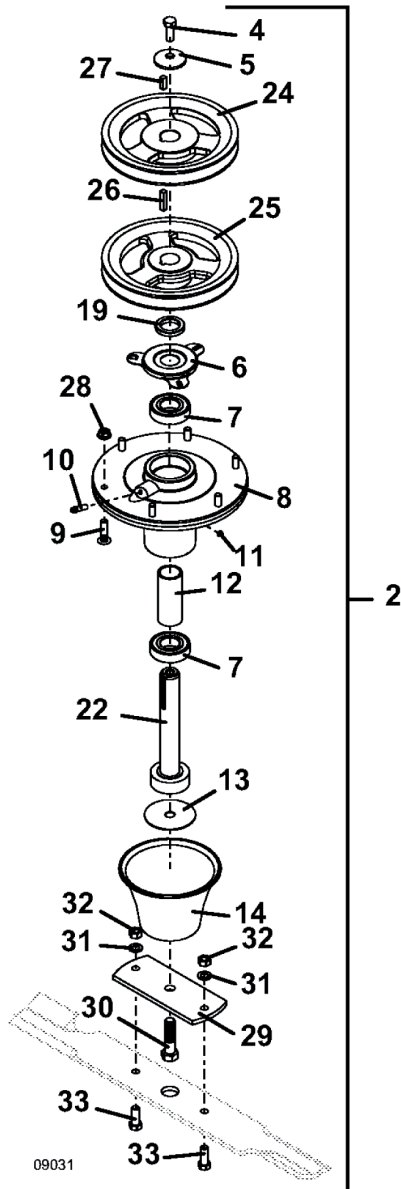

Ersatzteilliste  
61 R  
Art.Nr. GR532360  
Seriennummer  
6044346

# Inhalt

Messerspindel . . . . .	3
ET-Nummern . . . . .	4
Elektrische Verstellung. . . . .	5
ET-Nummern . . . . .	6
ET-Nummern . . . . .	7
Mähgehäuse 61“ R . . . . .	8
ET-Nummern . . . . .	9
ET-Nummern . . . . .	10
Schaltplan Elekt. Verstellung . . . . .	11
ET-Nummern . . . . .	12
Traktionskit Adapter . . . . .	13
ET-Nummern . . . . .	14
Führungsräder . . . . .	15
ET-Nummern . . . . .	16

# Messerspindel

**Links**

**Mitte**

**Rechts**

## ET-Nummern

Pos.	Artikel Nummer	Beschreibung
1	623754	Messerspindel Kpl. 3561 LT
2	623755	Messerspindel Kpl. 3561 Mitte
3	623756	Messerspindel Kpl. 3561 RT
4	243331	Sechskantschraube
5	257041	Tellerscheibe
6	721167	Lagerschutz
7	110081	Kugellager mit Doppeldichtung
8	320550	Wellengehäuse 5.0
9	247141	Rundkopfschraube mit geriffeltem Hals
10	280745	Schmiernippel
11	280705	Verschlusschraube
12	903643	Lagerdistanz
13	772061	Scheibe
14	423680	Konischer Deflektor
15	421200	Fieberscheibe
16	257061	Scheibe
17	257057	Gehärtete Scheibe
18	243583	Bundschraube
19	282607	Distanz
20	282630	Distanz
21	604774	Messerwelle 98S
22	605775	Messerwelle
23	414745	Riemenscheibe
24	414746	Riemenscheibe
25	831430	Riemenscheibe
26	281586	Keil
27	281580	Keil
28	253035	Sechskantmuttern mit Bund
29	693500	Messeraufnahme CCW mit Aufkleber
30	243582	Schraube LH
31	257412	Sicherungsscheibe
32	254450	Mutter
33	243330	Schaube