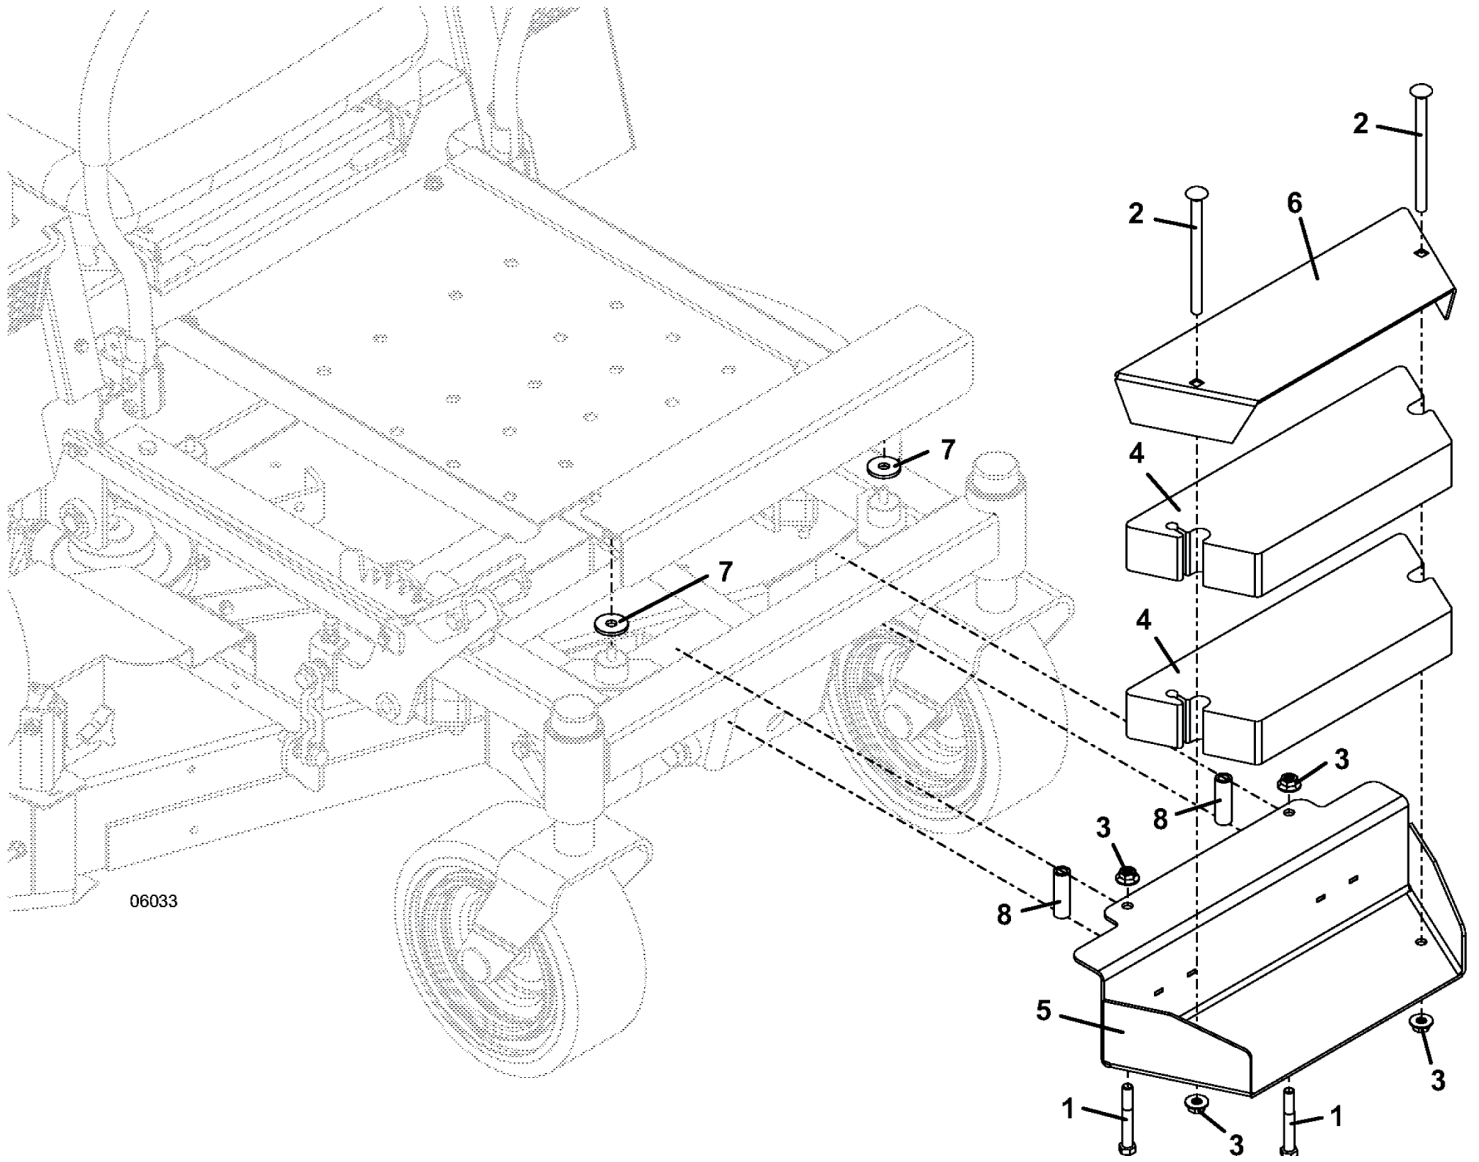

Ersatzteilliste
Gewichtskit
Art.Nr. 503956
Für Modelle 120/124

Inhalt

Gewichtskit	3
ET-Nummern	4

Gewichtskit

ET-Nummern

Pos.	Artikel Nummer	Beschreibung
1	243360	Schraube
2	247325	Schlossschraube
3	253043	Mutter
4	323933	Gegengewicht 15,42 Kg
5	643883	Aufnahme für Gegengewicht M2
6	729514	Deckel für Gegengewicht 15,42 Kg
7	774020	Scheibe
8	902272	Distanz
9	503956	Gewichtskit Kpl. M2/41