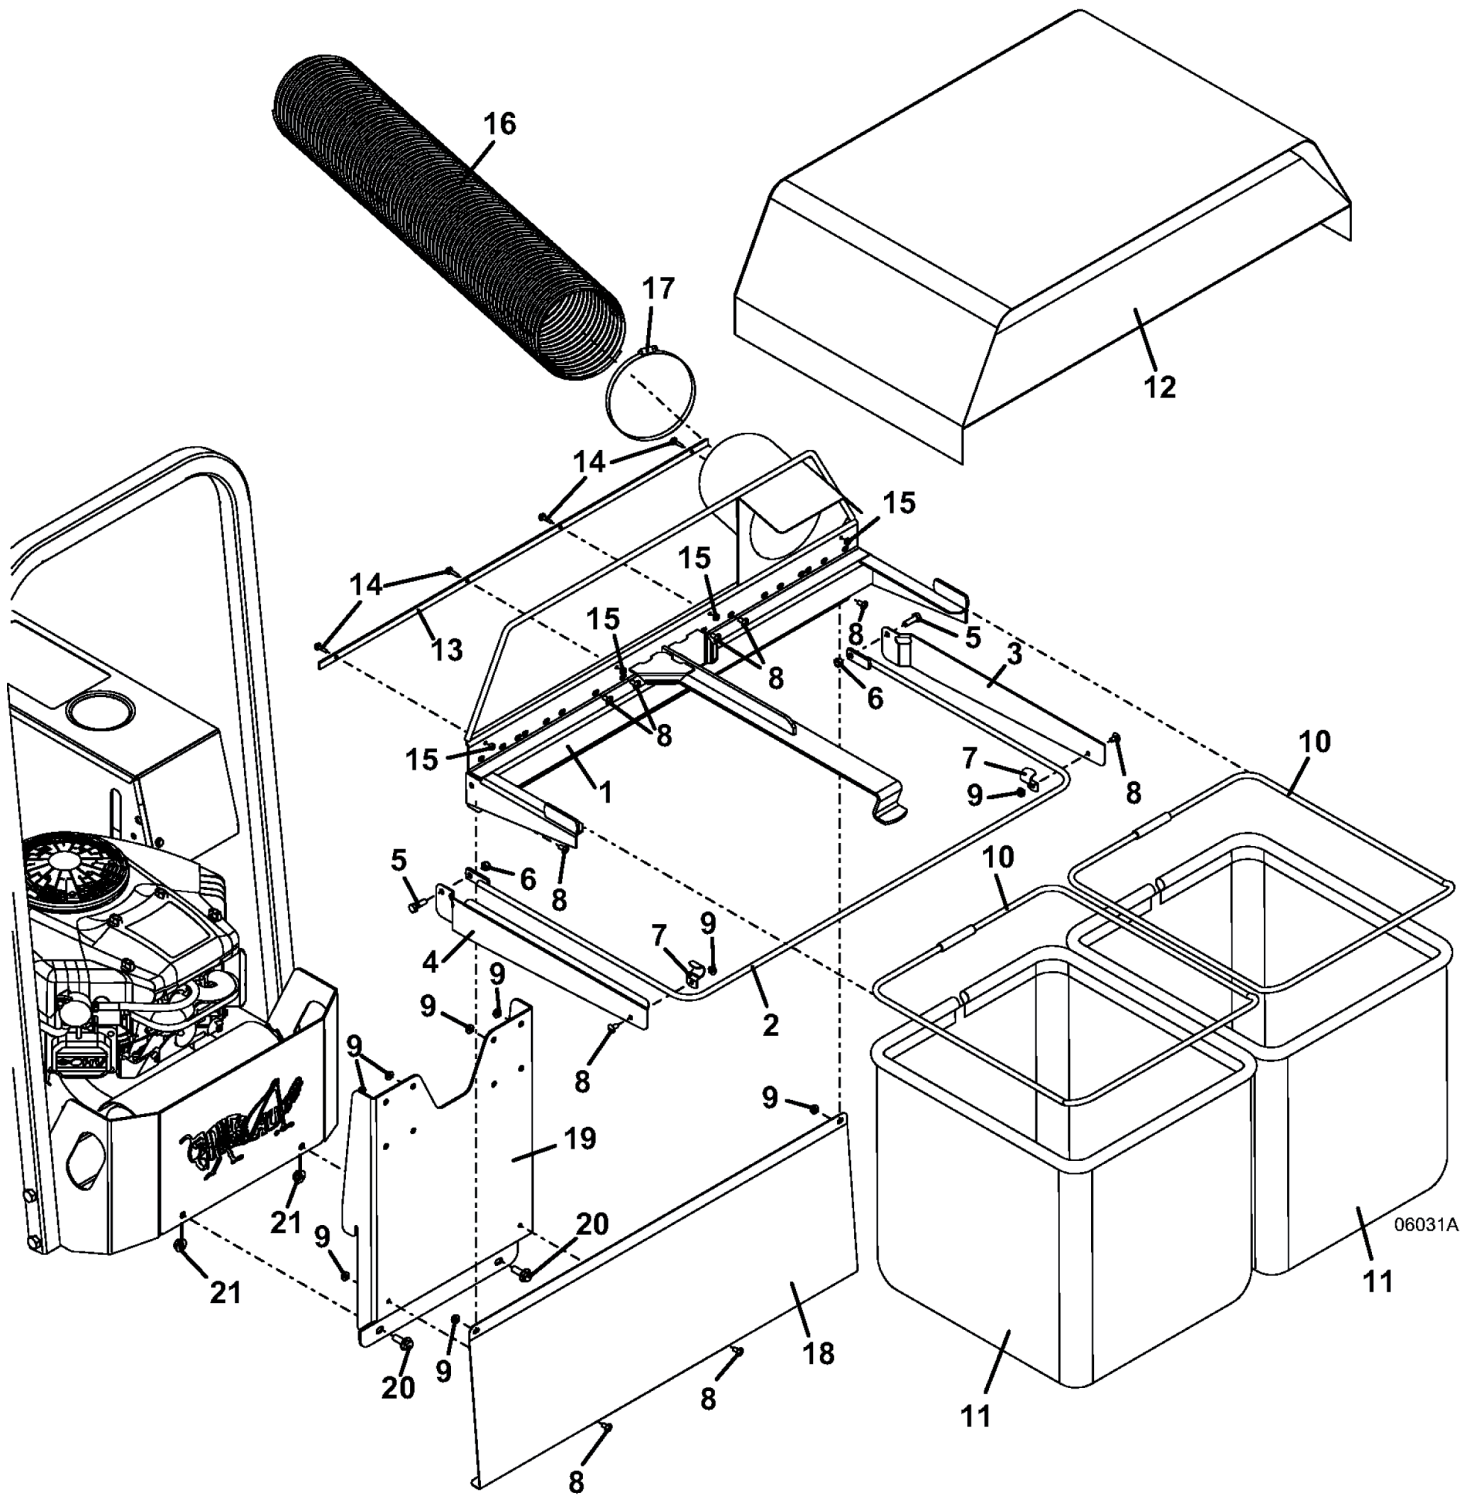

Ersatzteilliste

Doppelfangsack
Für Modell 120/124
41 Zoll Mähdeck
Art.Nr. 503209

Inhalt

Doppelfangsack 41“	3
ET-Nummern	4

Doppelfangsack 41"

ET-Nummern

Pos.	Artikel Nummer	Beschreibung
1	643373	Rahmen für Doppelfangsack
2	643446	Scharnier für Tuch Oben
3	723365	Schutz für Tuch oben Rechts
4	723366	Schutz für Tuch oben Links
5	243205	Schraube
6	253450	Mutter mit Vylonsicherung
7	180630	Leitungsklammer .500
8	253176	Schraube
9	253025	Mutter
10	643723	Stange für Doppelfangsack
11	420003	Fangsack 105,72 Liter
12	420035	Obere Abdeckung Doppelfangsack
13	782336	Band für Tuch Oben
14	253167	Schraube
15	254421	Mutter
16	424398	Flexibler Schlauch 44
17	280345	Schlauchselle 6
18	722805	Hitzeschutz M2 Fangsystem
19	729634	Montageplatte M2 Fangsystem
20	253203	Bundschraube
21	253043	Mutter