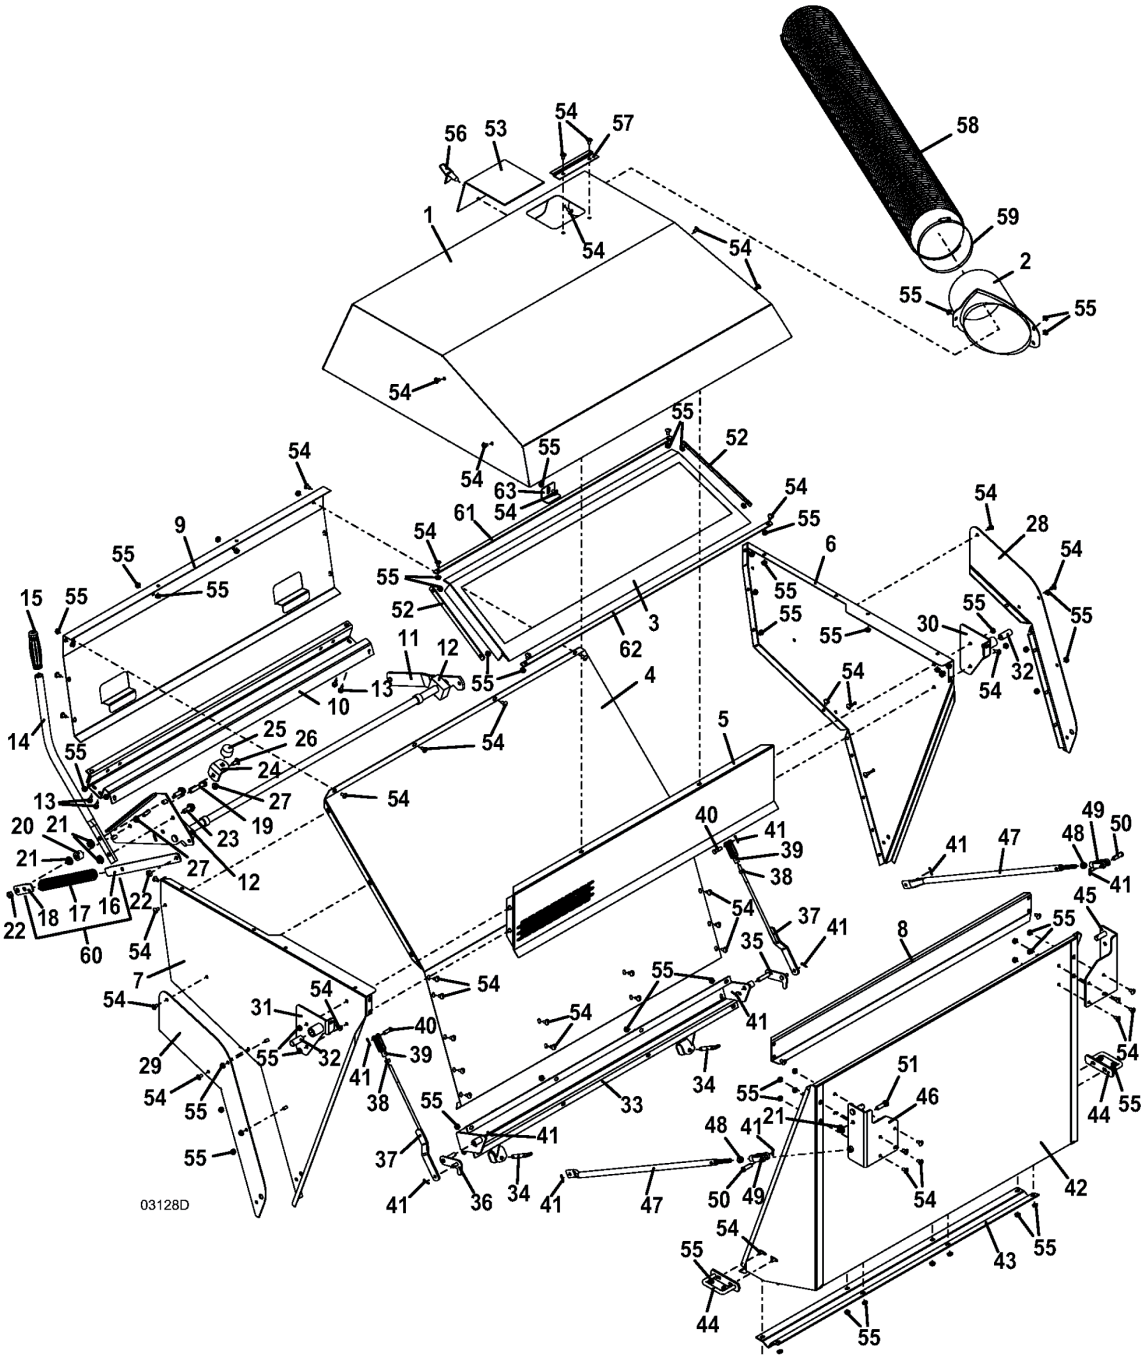

Ersatzteilliste

Metallfangbox 16M

Art.Nr. GR503197

Inhalt

Metallfangbox 16M.	3
ET-Nummern	4
ET-Nummern	5

Metallfangbox 16M

ET-Nummern

Pos.	Artikel Nummer	Beschreibung
1	643891	Oberer Fangboxdeckel
2	644372	Schlauchanschluss Mod 16
3	420015	Gitter Mod 16
4	721447	Fangboxunterteil
5	722527	Obere Strebe
6	721741	Seitenteil Mod 16 RT
7	721742	Seitenteil Mod 16 LT
8	754153	Obere Strebe
9	721412	Vordere Strebe Mod 16
10	729567	Vordere Aufnahme Mod 16
11	644568	Griffaufnahme Mod 16
12	822305	Drehlager
13	243016	Schraube
14	734075	Handgriff
15	422175	Griffstück
16	774156	Federaufnahme
17	284012	Feder
18	774140	Federaufnahme
19	243347	Schraube
20	902328	Distanz für G2 Antrieb
21	253043	Mutter
22	253890	Sicherungsmutter
23	253203	Bundschraube
24	732592	Griffanschlag
25	424053	Gummidämpfer
26	247130	Halteschraube
27	253035	Mutter
28	723376	Eckblech Mod 16 RT
29	723377	Eckblech Mod 16 LT
30	644317	Aufnahme für Heckklappe Mod RT
31	644318	Aufnahme für Heckklappe Mod LT
32	422615	Nylonlager
33	644196	Strebe unten Mod 16
34	260400	Verschlussstift
35	644155	Verschluss für Heckklappe RT
36	644156	Verschluss für Heckklappe LT
37	643453	Verbindungsstange für Verschluss Mod 12
38	254441	Mutter
39	265537	Gabelanschluss
40	261284	Verschlussstift
41	260648	Sicherungssplint
42	644176	Heckklappe Mod 16/M1
43	754194	Verstärkung für Heckklappe Mod 16
44	643122	Verschlusshalter
45	643410	Halter für Heckklappe RT