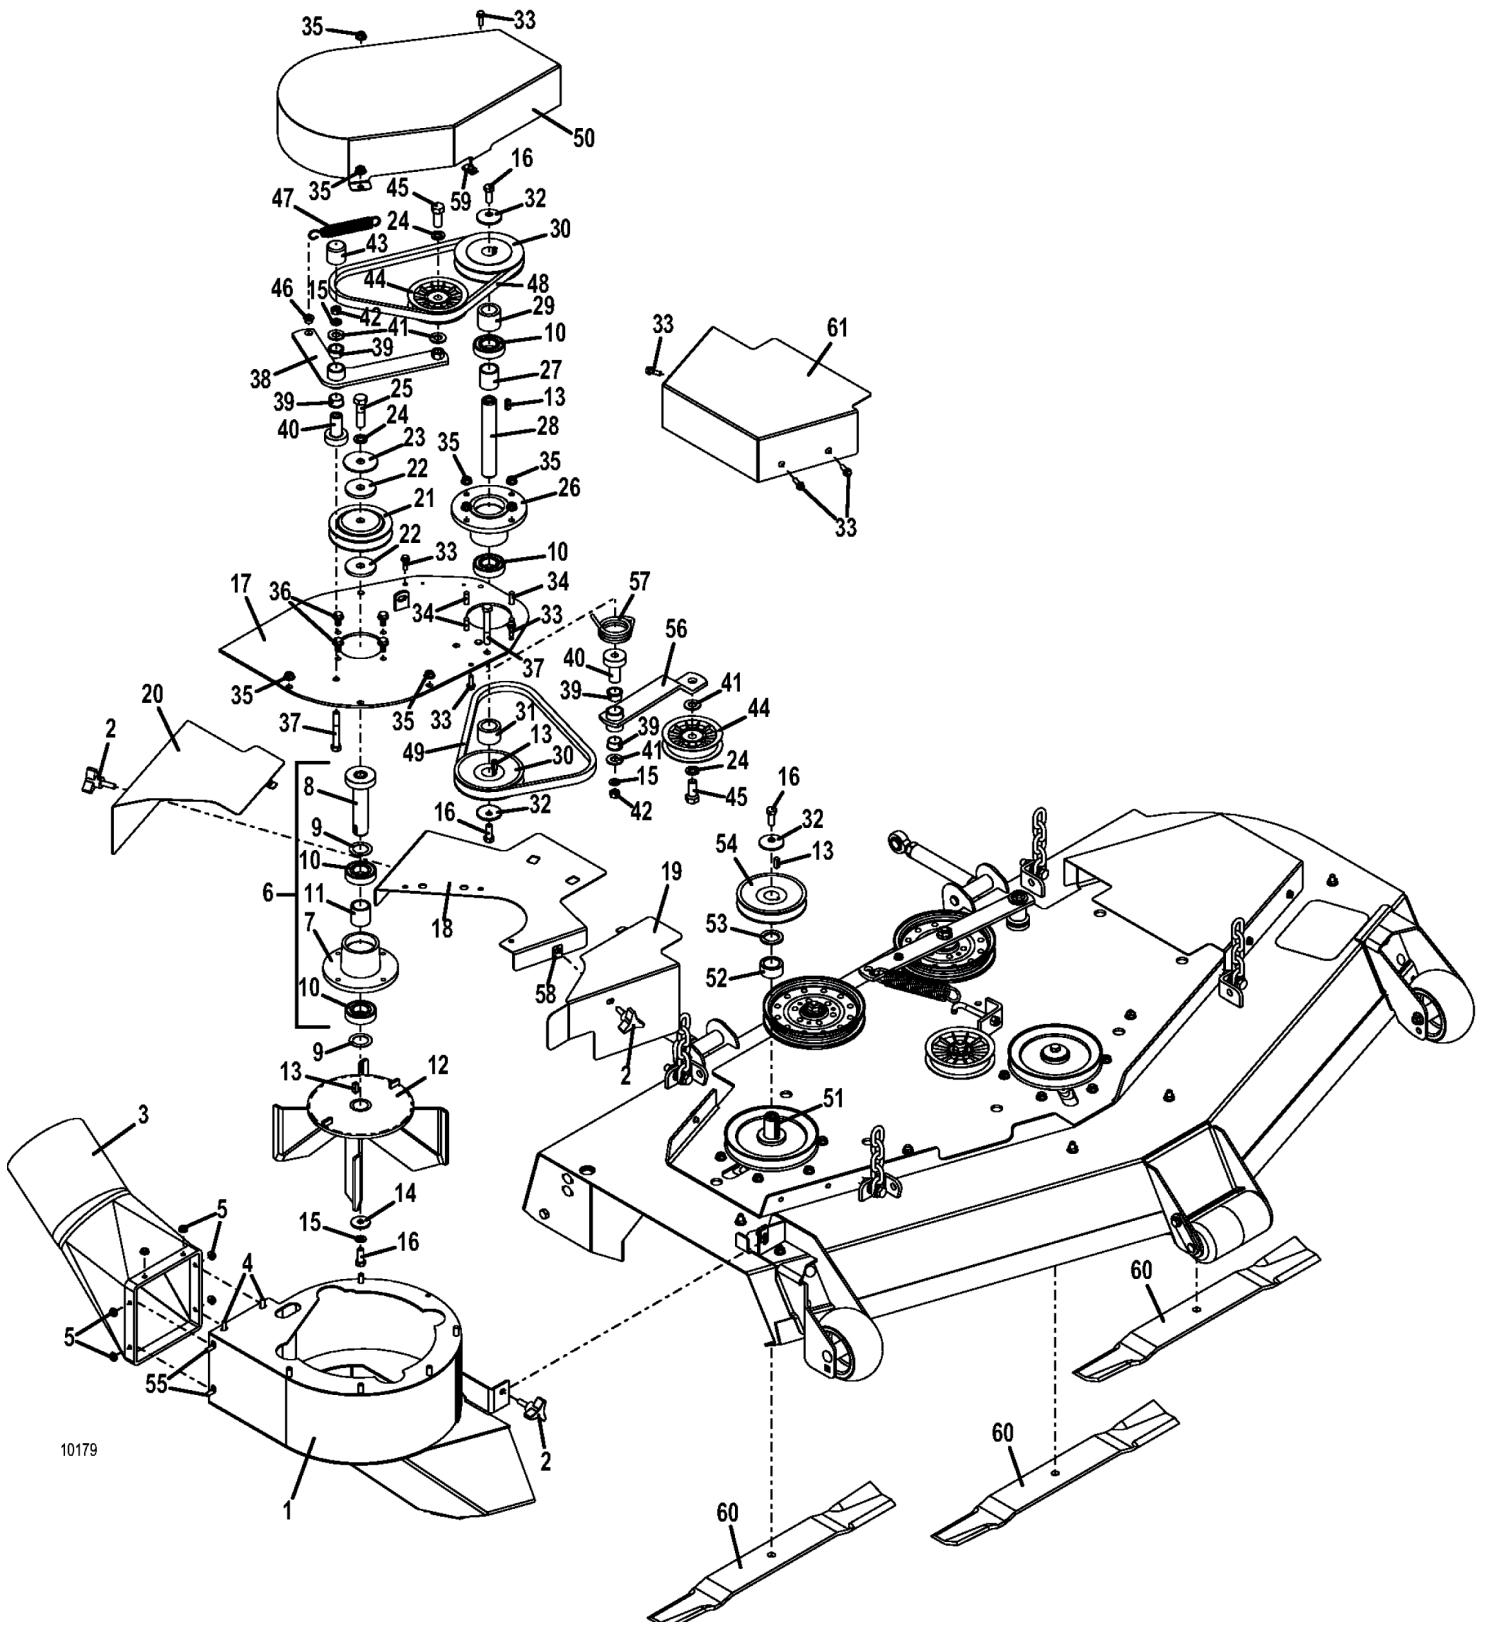

Ersatzteilliste

Turbine 226/52

Art.Nr. 503182

Inhalt

Turbine 120/124 48“	3
ET-Nummern	4
ET-Nummern	5

Turbine 226/52

ET-Nummern

Pos.	Artikel Nummer	Beschreibung
1	644335	Turbinengehäuse
2	252821	Flügelschraube
3	833510	Schlauchadapter
4	253177	Schraube
5	253025	Mutter
6	604795	Lüfterwelle Kpl.
7	320522	Wellengehäuse
8	604765	Lüfterwelle
9	257106	Scheibe
10	110080	Kugellager 25mm
11	903650	Distanz Antriebslager
12	824533	Turbinenrad 25mm
13	281580	Keil
14	774020	Scheibe
15	257412	Sicherungsscheibe
16	243331	Schraube
17	645840	Obere Abdeckung für Turbine 226V
18	645004	Keilriemenschutz Mitte 200V/52
19	762604	Keilriemenschutz Vorne 200V/52
20	762605	Keilriemenschutz Hinten 200V/52
21	415845	Riemenscheibe
22	421200	Fieberscheibe
23	257061	Scheibe
24	257432	Sicherungsscheibe
25	243581	Schraube
26	320525	Wellengehäuse
27	903650	Distanz Antriebslager
28	882093	Welle M1
29	902648	Distanz Oben
30	414696	Riemenscheibe
31	902645	Distanz Unten
32	257041	Tellerscheibe
33	253175	Schraube
34	253193	Bundschraube
35	253035	Mutter
36	253191	Bundschraube
37	243360	Schraube
38	824537	Spannarm M1
39	121756	Lager OILITE®
40	121650	Sockellager
41	257062	Scheibe
42	254450	Mutter
43	422098	Deckel Vinyl
44	393200	Spannrolle
45	243565	Schraube

ET-Nummern

46	422520	Nylonlager
47	283820	Spannfeder
48	383400	Keilriemen
49	382720	Keilriemen
49	383400	Keilriemen
50	645006	Keilriemenschutz 200V/52
51	604773	Messerwelle M1
52	282630	Distanz
53	257107	Scheibe
54	414685	Riemenscheibe
54	414696	Riemenscheibe
55	253176	Schraube
56	824581	Spannarm 200V
57	284428	Spannfeder
58	254448	Klemmmutter
59	254431	Klemmmutter
60	320236	Messer 18" Med-Lift
60	320242	Messer 21" Med-Lift
61	723504	Keilriemenschutz 200V/52
61	165480	Aufkleber Keilriemenschutz
61	723503	Aufkleber Keilriemen 200V/52