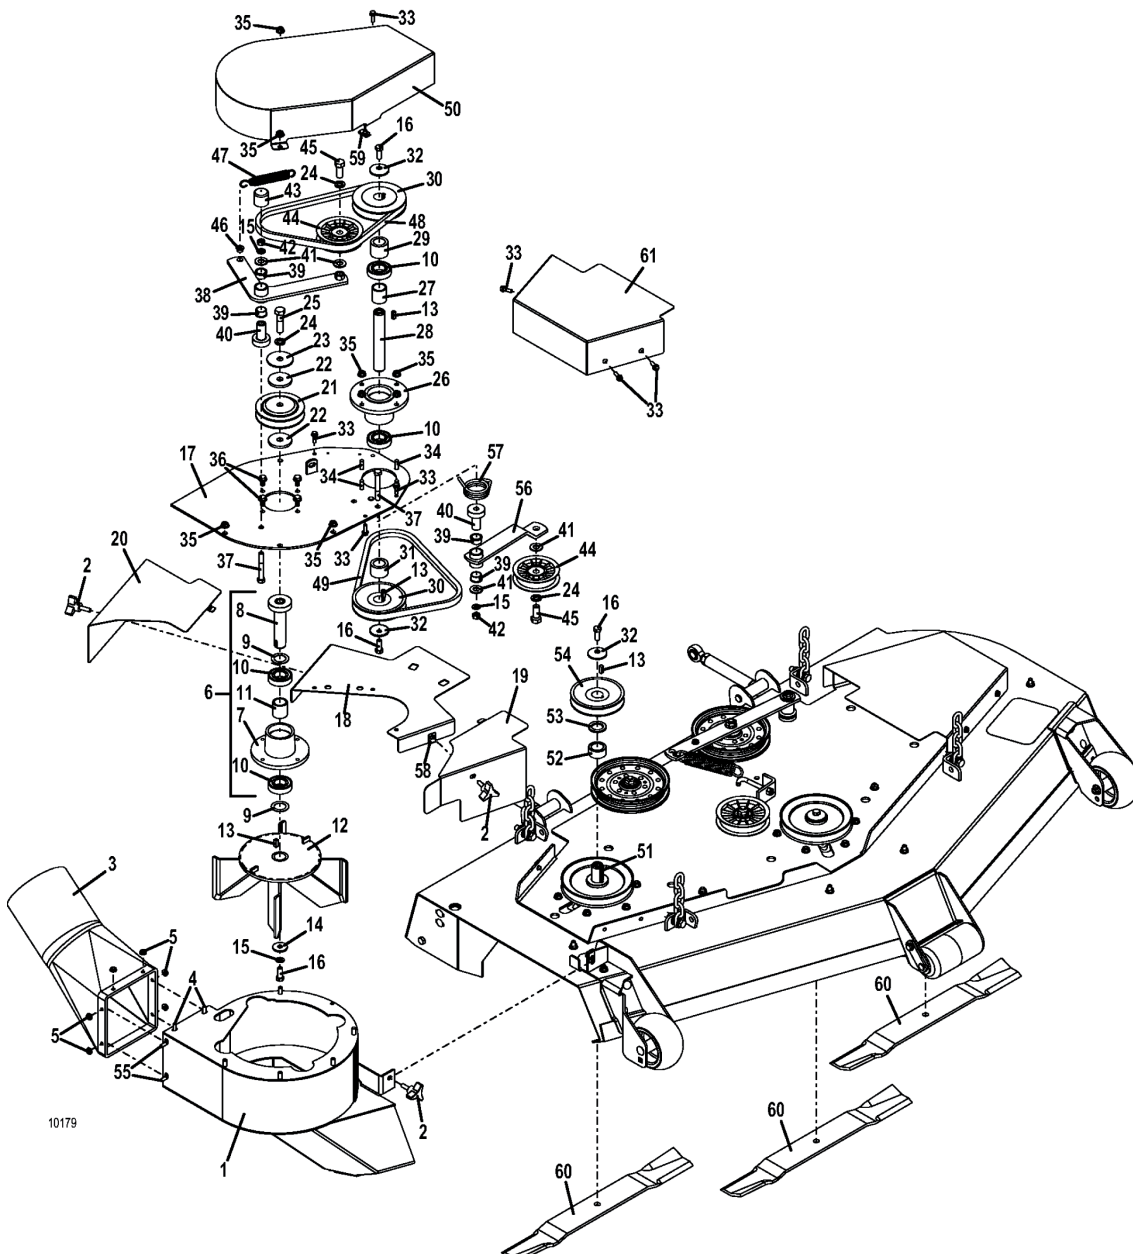

Ersatzteilliste

Turbine 226/52

Art.Nr. 503182

Inhalt

Turbine 120/124 48“	3
ET-Nummern	4
ET-Nummern	5

Turbine 226/52

ET-Nummern

Pos.	Artikel Nummer	Beschreibung
1	644335	Turbinengehäuse
2	252821	Flügelschraube
3	833510	Schlauchadapter
4	253177	Schraube
5	253025	Mutter
6	604795	Lüfterwelle Kpl.
7	320522	Wellengehäuse
8	604765	Lüfterwelle
9	257106	Scheibe
10	110080	Kugellager 25mm
11	903650	Distanz Antriebslager
12	824533	Turbinenrad 25mm
13	281580	Keil
14	774020	Scheibe
15	257412	Sicherungsscheibe
16	243331	Schraube
17	645840	Obere Abdeckung für Turbine 226V
18	645004	Keilriemenschutz Mitte 200V/52
19	762604	Keilriemenschutz Vorne 200V/52
20	762605	Keilriemenschutz Hinten 200V/52
21	415845	Riemenscheibe
22	421200	Fieberscheibe
23	257061	Scheibe
24	257432	Sicherungsscheibe
25	243581	Schraube
26	320525	Wellengehäuse
27	903650	Distanz Antriebslager
28	882093	Welle M1
29	902648	Distanz Oben
30	414696	Riemenscheibe
31	902645	Distanz Unten
32	257041	Tellerscheibe
33	253175	Schraube
34	253193	Bundschraube
35	253035	Mutter
36	253191	Bundschraube
37	243360	Schraube
38	824537	Spannarm M1
39	121756	Lager OILITE®
40	121650	Sockellager
41	257062	Scheibe
42	254450	Mutter
43	422098	Deckel Vinyl
44	393200	Spannrolle
45	243565	Schraube

ET-Nummern

46	422520	Nylonlager
47	283820	Spannfeder
48	383400	Keilriemen
49	382720	Keilriemen
49	383400	Keilriemen
50	645006	Keilriemenschutz 200V/52
51	604773	Messerwelle M1
52	282630	Distanz
53	257107	Scheibe
54	414685	Riemenscheibe
54	414696	Riemenscheibe
55	253176	Schraube
56	824581	Spannarm 200V
57	284428	Spannfeder
58	254448	Klemmmutter
59	254431	Klemmmutter
60	320236	Messer 18" Med-Lift
60	320242	Messer 21" Med-Lift
61	723504	Keilriemenschutz 200V/52
61	165480	Aufkleber Keilriemenschutz
61	723503	Aufkleber Keilriemen 200V/52