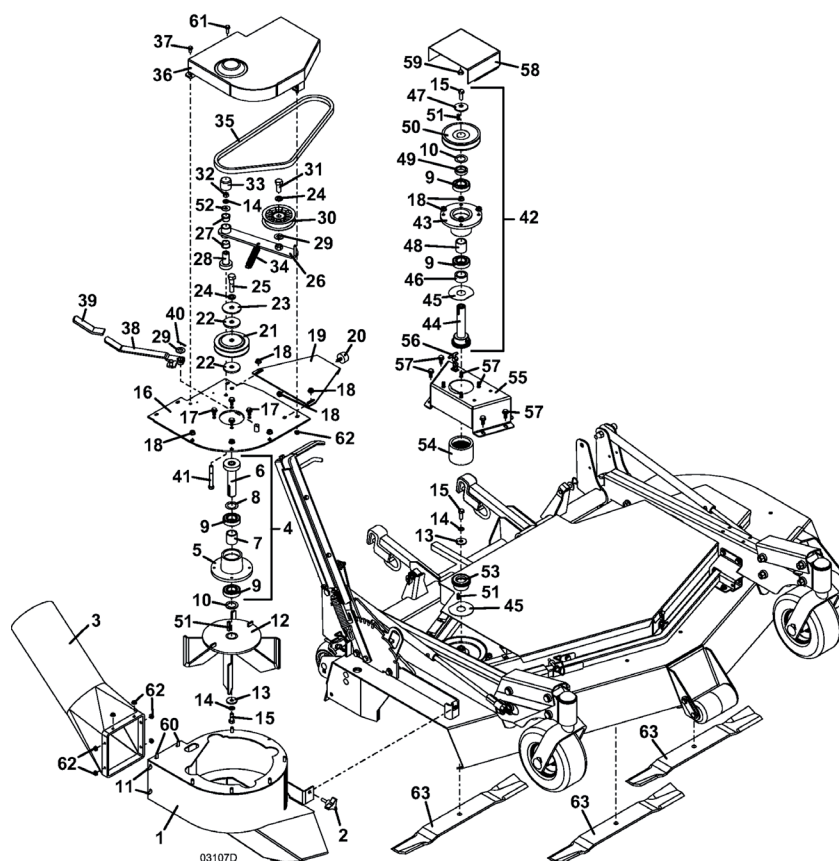

Inhalt

Turbine 52“ & 61“	3
ET-Nummern	4
ET-Nummern	5

Turbine 52" & 61"

ET-Nummern

Pos.	Artikel Nummer	Beschreibung
1	644335	Turbinengehäuse
2	252821	Schraube
3	422020	Schlauchanschluss
4	604795	Turbinenwelle Kpl.
5	320522	Wellenhehäuse
6	604765	Turbinenwelle
7	903650	Distanz
8	257106	Scheibe
9	110080	Kugellager Doppeldichtung
10	257104	Scheibe
11	253176	Schraube
12	824533	Turbinenrad
13	774020	Scheibe
14	257412	Sicherungsscheibe
15	243331	Sechskantschraube
16	643858	Turbinenoberteil
17	253191	Bundschraube
18	253035	Sechskantmuttern mit Bund
19	754179	Stabilisierung 3352
19	754180	Stabilisierung 3/861
20	424052	Gummidämpfer
21	415845	Riemenscheibe
22	421200	Fieberscheibe
23	257061	Scheibe
24	257432	Federring
25	243581	Schraube
26	824479	Spannarm Kpl.
27	121756	Lager OILITE®
28	121650	Sockellager
29	257062	Scheibe
30	393200	Spannrolle
31	243565	Schraube
32	254450	Mutter
33	422098	Vinyl Kappe
34	283821	Zugfeder
35	382753	Keilriemen 3352
35	382765	Keilriemen 3361
36	644045	Keilriemenschutz 352
36	644046	Keilriemenschutz 361
37	253173	Schraube
38	643042	Spannarm
39	422150	Griff für Gashebel
40	260652	Sicherungssplint
41	243360	Schraube
42	604782	Messerwelle Kpl. 352

ET-Nummern

42	604797	Messerwelle Kpl. 361
43	320525	Wellenhehäuse
44	604766	Messerwelle 98S
44	261061	Hohlspannstift
44	831036	Flexible Obere Kupplung
44	882057	Messerwelle 98S
45	770045	Scheibe
46	282630	Distanz
47	257041	Tellerscheibe
48	903650	Distanz
49	282615	Distanz
50	414685	Riemenscheibe
50	414696	Riemenscheibe
51	281580	Keil
52	257040	Scheibe
53	831039	Kupplungsmitnehmer
54	388560	Kupplungshülse
55	644203	Antriebsaufnahme 352
55	644207	Antriebsaufnahme 361
56	281300	Gummiverschluss
57	253192	Bundschraube
58	643856	Keilriemenschutz 344/48/52/61
59	424015	Gummidämpfer
60	253177	Schraube
61	253175	Schraube
62	253025	Mutter
63	320236	Messer 18" Med-Lift
63	320242	Messer 21" Medium Lift