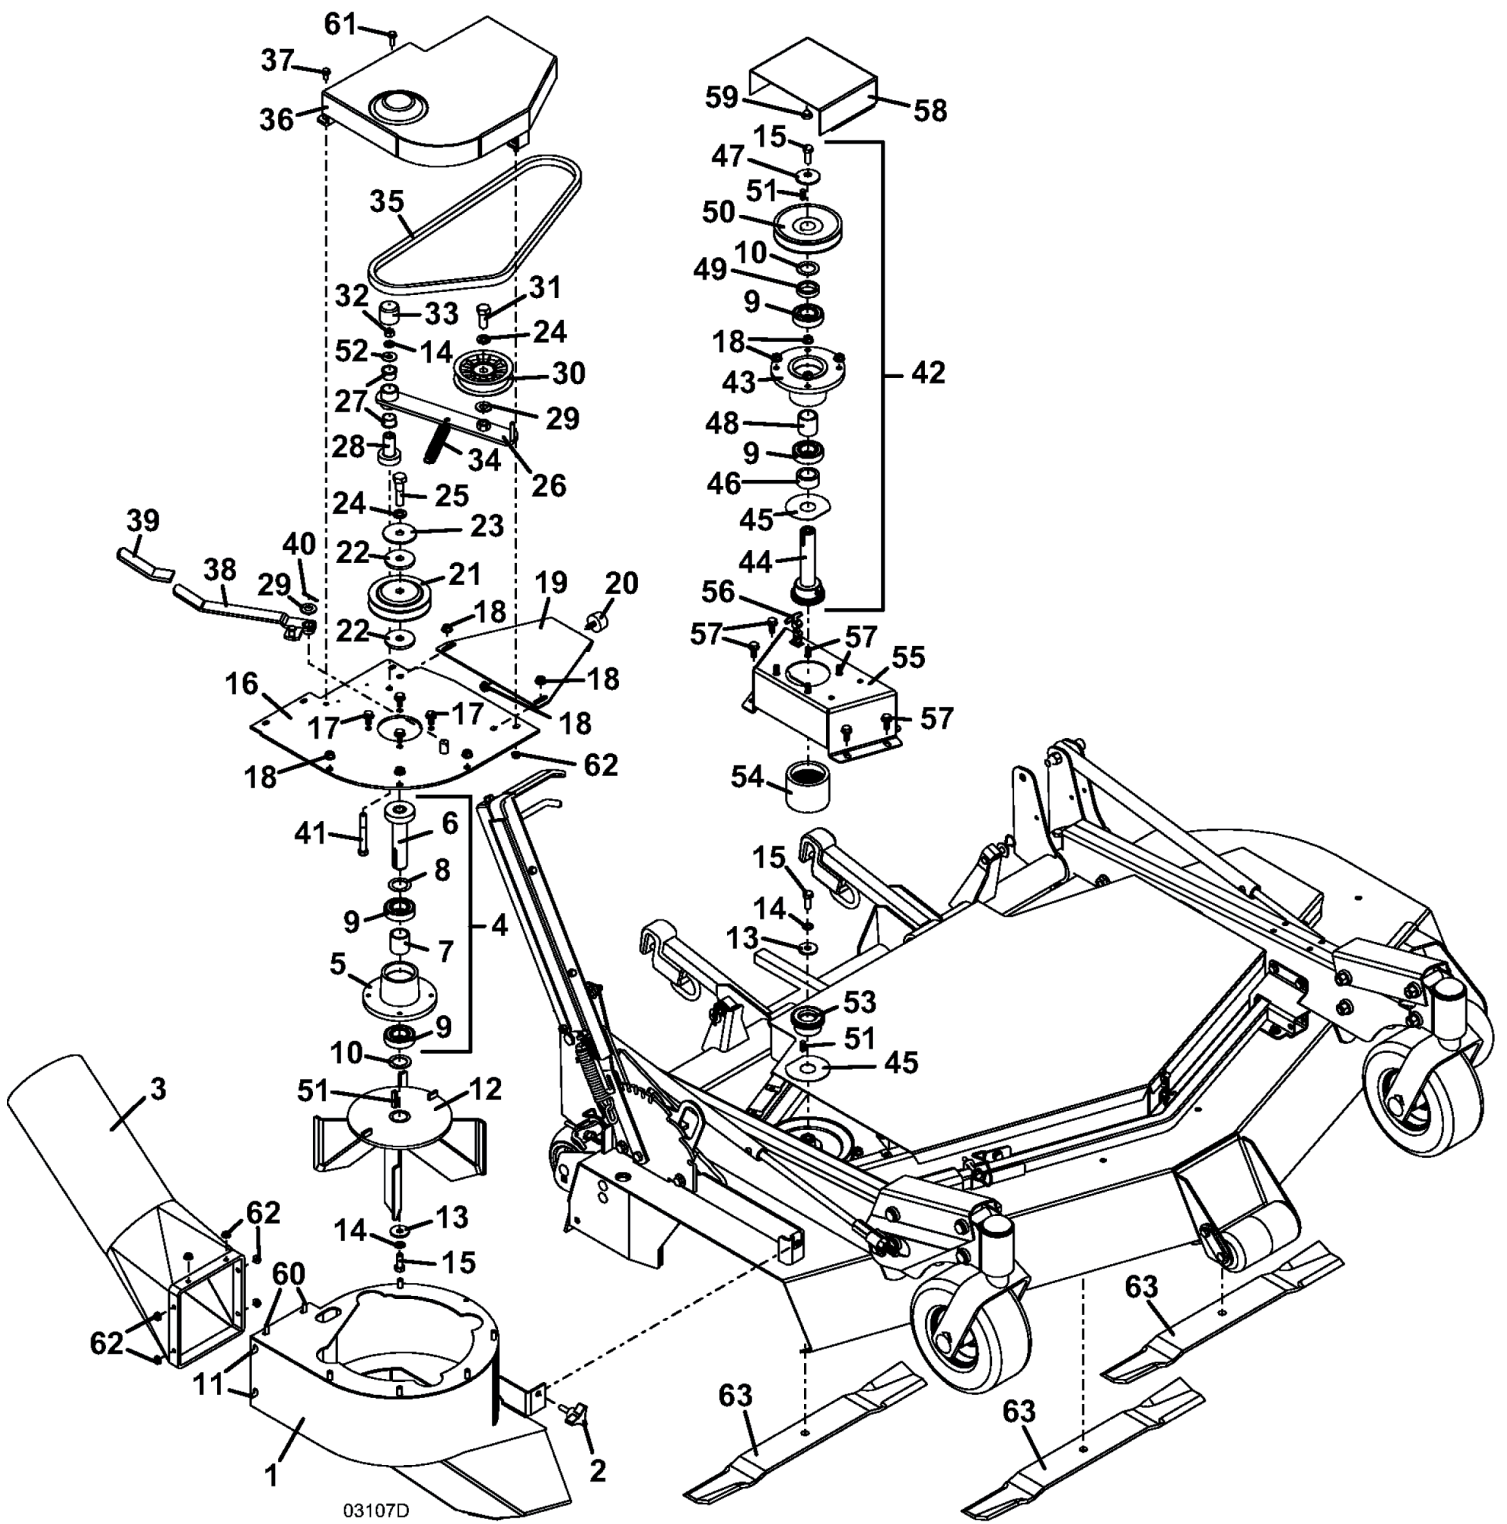

Inhalt

Turbine 52“ & 61“	3
ET-Nummern	4
ET-Nummern	5

Turbine 52" & 61"

ET-Nummern

Pos.	Artikel Nummer	Beschreibung
1	644335	Turbinengehäuse
2	252821	Schraube
3	422020	Schlauchanschluss
4	604795	Turbinenwelle Kpl.
5	320522	Wellenhehäuse
6	604765	Turbinenwelle
7	903650	Distanz
8	257106	Scheibe
9	110080	Kugellager Doppeldichtung
10	257104	Scheibe
11	253176	Schraube
12	824533	Turbinenrad
13	774020	Scheibe
14	257412	Sicherungsscheibe
15	243331	Sechskantschraube
16	643858	Turbinenoberteil
17	253191	Bundschraube
18	253035	Sechskantmuttern mit Bund
19	754179	Stabilisierung 3352
19	754180	Stabilisierung 3/861
20	424052	Gummidämpfer
21	415845	Riemenscheibe
22	421200	Fieberscheibe
23	257061	Scheibe
24	257432	Federring
25	243581	Schraube
26	824479	Spannarm Kpl.
27	121756	Lager OILITE®
28	121650	Sockellager
29	257062	Scheibe
30	393200	Spannrolle
31	243565	Schraube
32	254450	Mutter
33	422098	Vinyl Kappe
34	283821	Zugfeder
35	382753	Keilriemen 3352
35	382765	Keilriemen 3361
36	644045	Keilriemenschutz 352
36	644046	Keilriemenschutz 361
37	253173	Schraube
38	643042	Spannarm
39	422150	Griff für Gashebel
40	260652	Sicherungssplint
41	243360	Schraube
42	604782	Messerwelle Kpl. 352

ET-Nummern

42	604797	Messerwelle Kpl. 361
43	320525	Wellenhehäuse
44	604766	Messerwelle 98S
44	261061	Hohlspannstift
44	831036	Flexible Obere Kupplung
44	882057	Messerwelle 98S
45	770045	Scheibe
46	282630	Distanz
47	257041	Tellerscheibe
48	903650	Distanz
49	282615	Distanz
50	414685	Riemenscheibe
50	414696	Riemenscheibe
51	281580	Keil
52	257040	Scheibe
53	831039	Kupplungsmitnehmer
54	388560	Kupplungshülse
55	644203	Antriebsaufnahme 352
55	644207	Antriebsaufnahme 361
56	281300	Gummiverschluss
57	253192	Bundschraube
58	643856	Keilriemenschutz 344/48/52/61
59	424015	Gummidämpfer
60	253177	Schraube
61	253175	Schraube
62	253025	Mutter
63	320236	Messer 18" Med-Lift
63	320242	Messer 21" Medium Lift