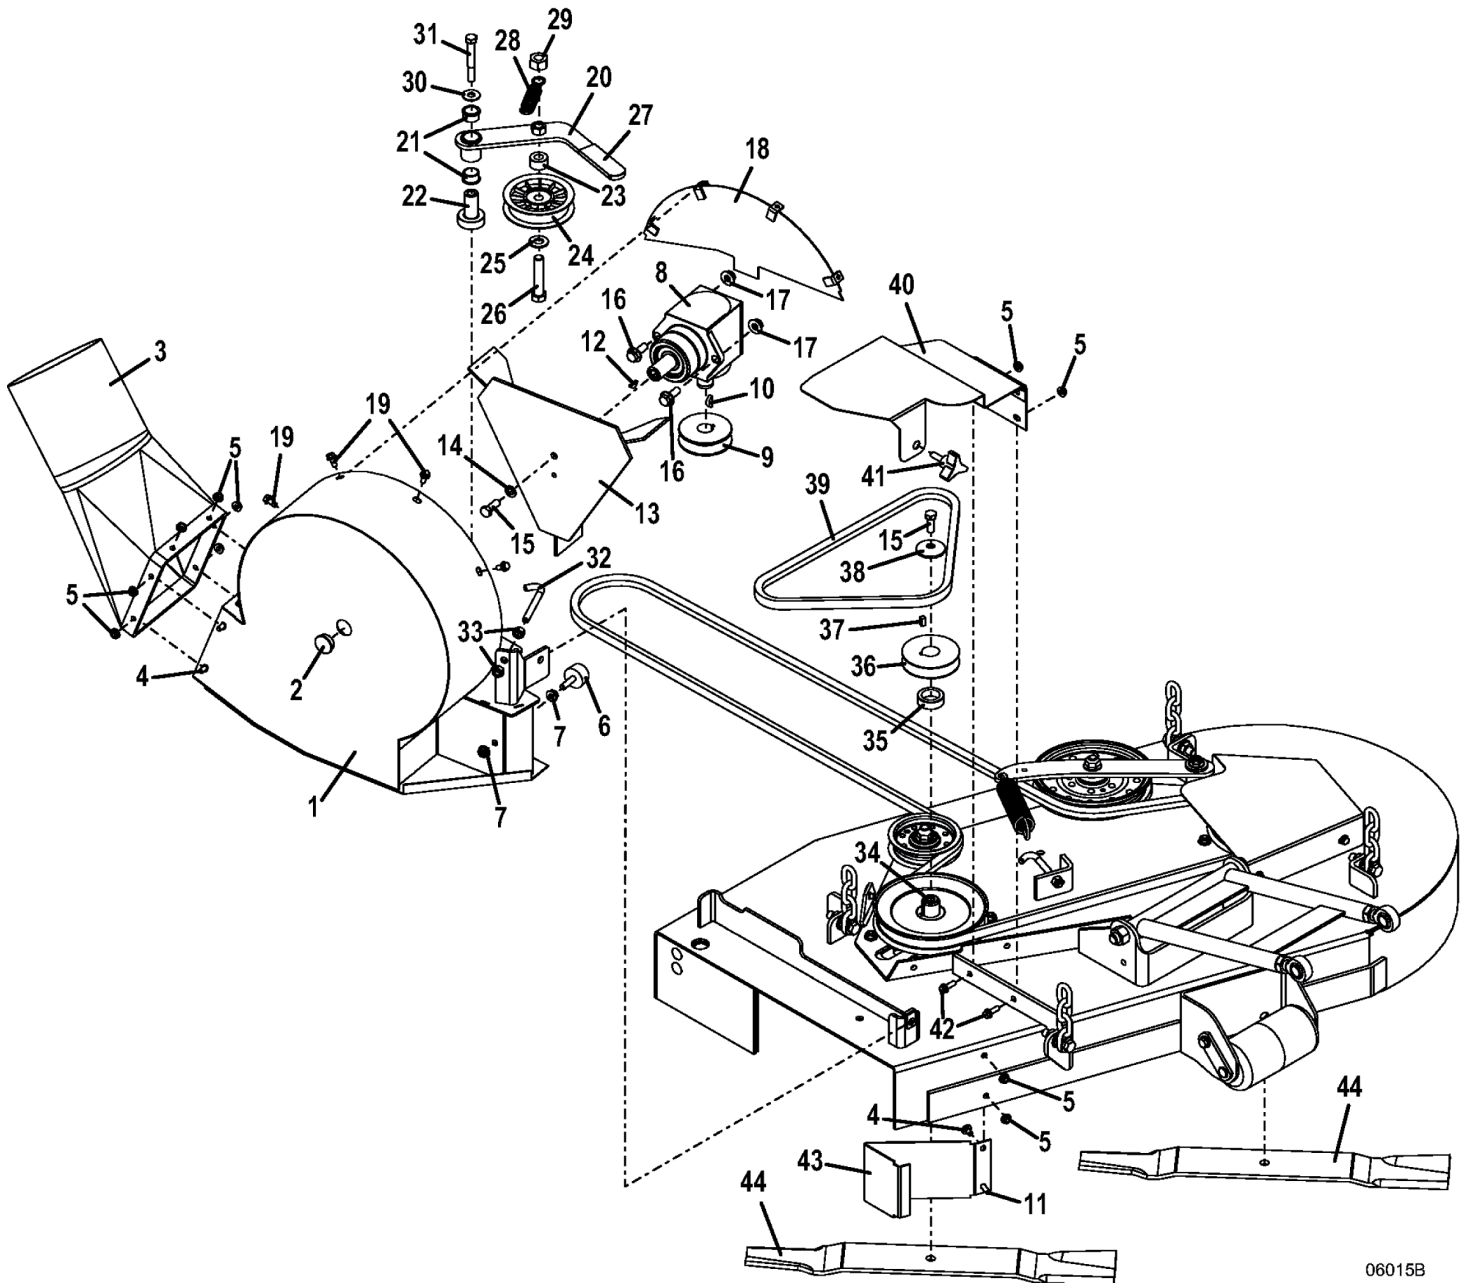

Ersatzteilliste
Turbine 41"
Art.Nr. GR503141
Für Modelle 120/124 41"

Inhalt

Turbine 41“	3
ET-Nummern	4
ET-Nummern	5

Turbine 41"

06015B

ET-Nummern

Pos.	Artikel Nummer	Beschreibung
1	643688	Turbinengehäuse
2	422075	Kunststoffverschluss 1 Inch
3	833510	Schlauchadapter
4	253176	Schraube
5	253025	Mutter
6	424056	Gummipuffer
7	253035	Mutter
8	390021	Winkelgetriebe RT CCW
9	415815	Riemenscheibe
10	281833	Keil
11	253177	Schraube
12	281828	Keil
13	824180	Turbinenrad 2/41
14	257412	Sicherungsscheibe
15	243331	Schraube
16	253203	Bundschraube
17	253043	Mutter
18	643881	Gehäuseabdeckung M2/41
19	253173	Schraube
20	824477	Spannarm 100
21	121756	Lager OILITE®
22	121650	Sockellager
23	902426	Distanz für Spannrolle
24	393200	Spannrolle
25	257062	Scheibe
26	243590	Schraube
27	422150	Griff für Spannarm
28	283819	Spannfeder
29	253930	Sicherungsmutter
30	257040	Scheibe
31	243360	Schraube
32	730391	J-Spannschraube
33	254450	Mutter
34	604768	Welle
35	282622	Distanz
36	414665	Riemenscheibe
37	281575	Keil
38	257041	Tellerscheibe
39	382740	Keilriemen
40	643882	Schutz M2/41
41	252821	Flügelschraube
42	253175	Schraube
43	720308	Leitblech 100
44	320242	Messer 21" Med-Lift
45	503141	Turbinen Kit Kpl. M2/41

ET-Nummern

46	503179	Turbinen Kit Kpl. M2/41 mit Messern
----	--------	-------------------------------------