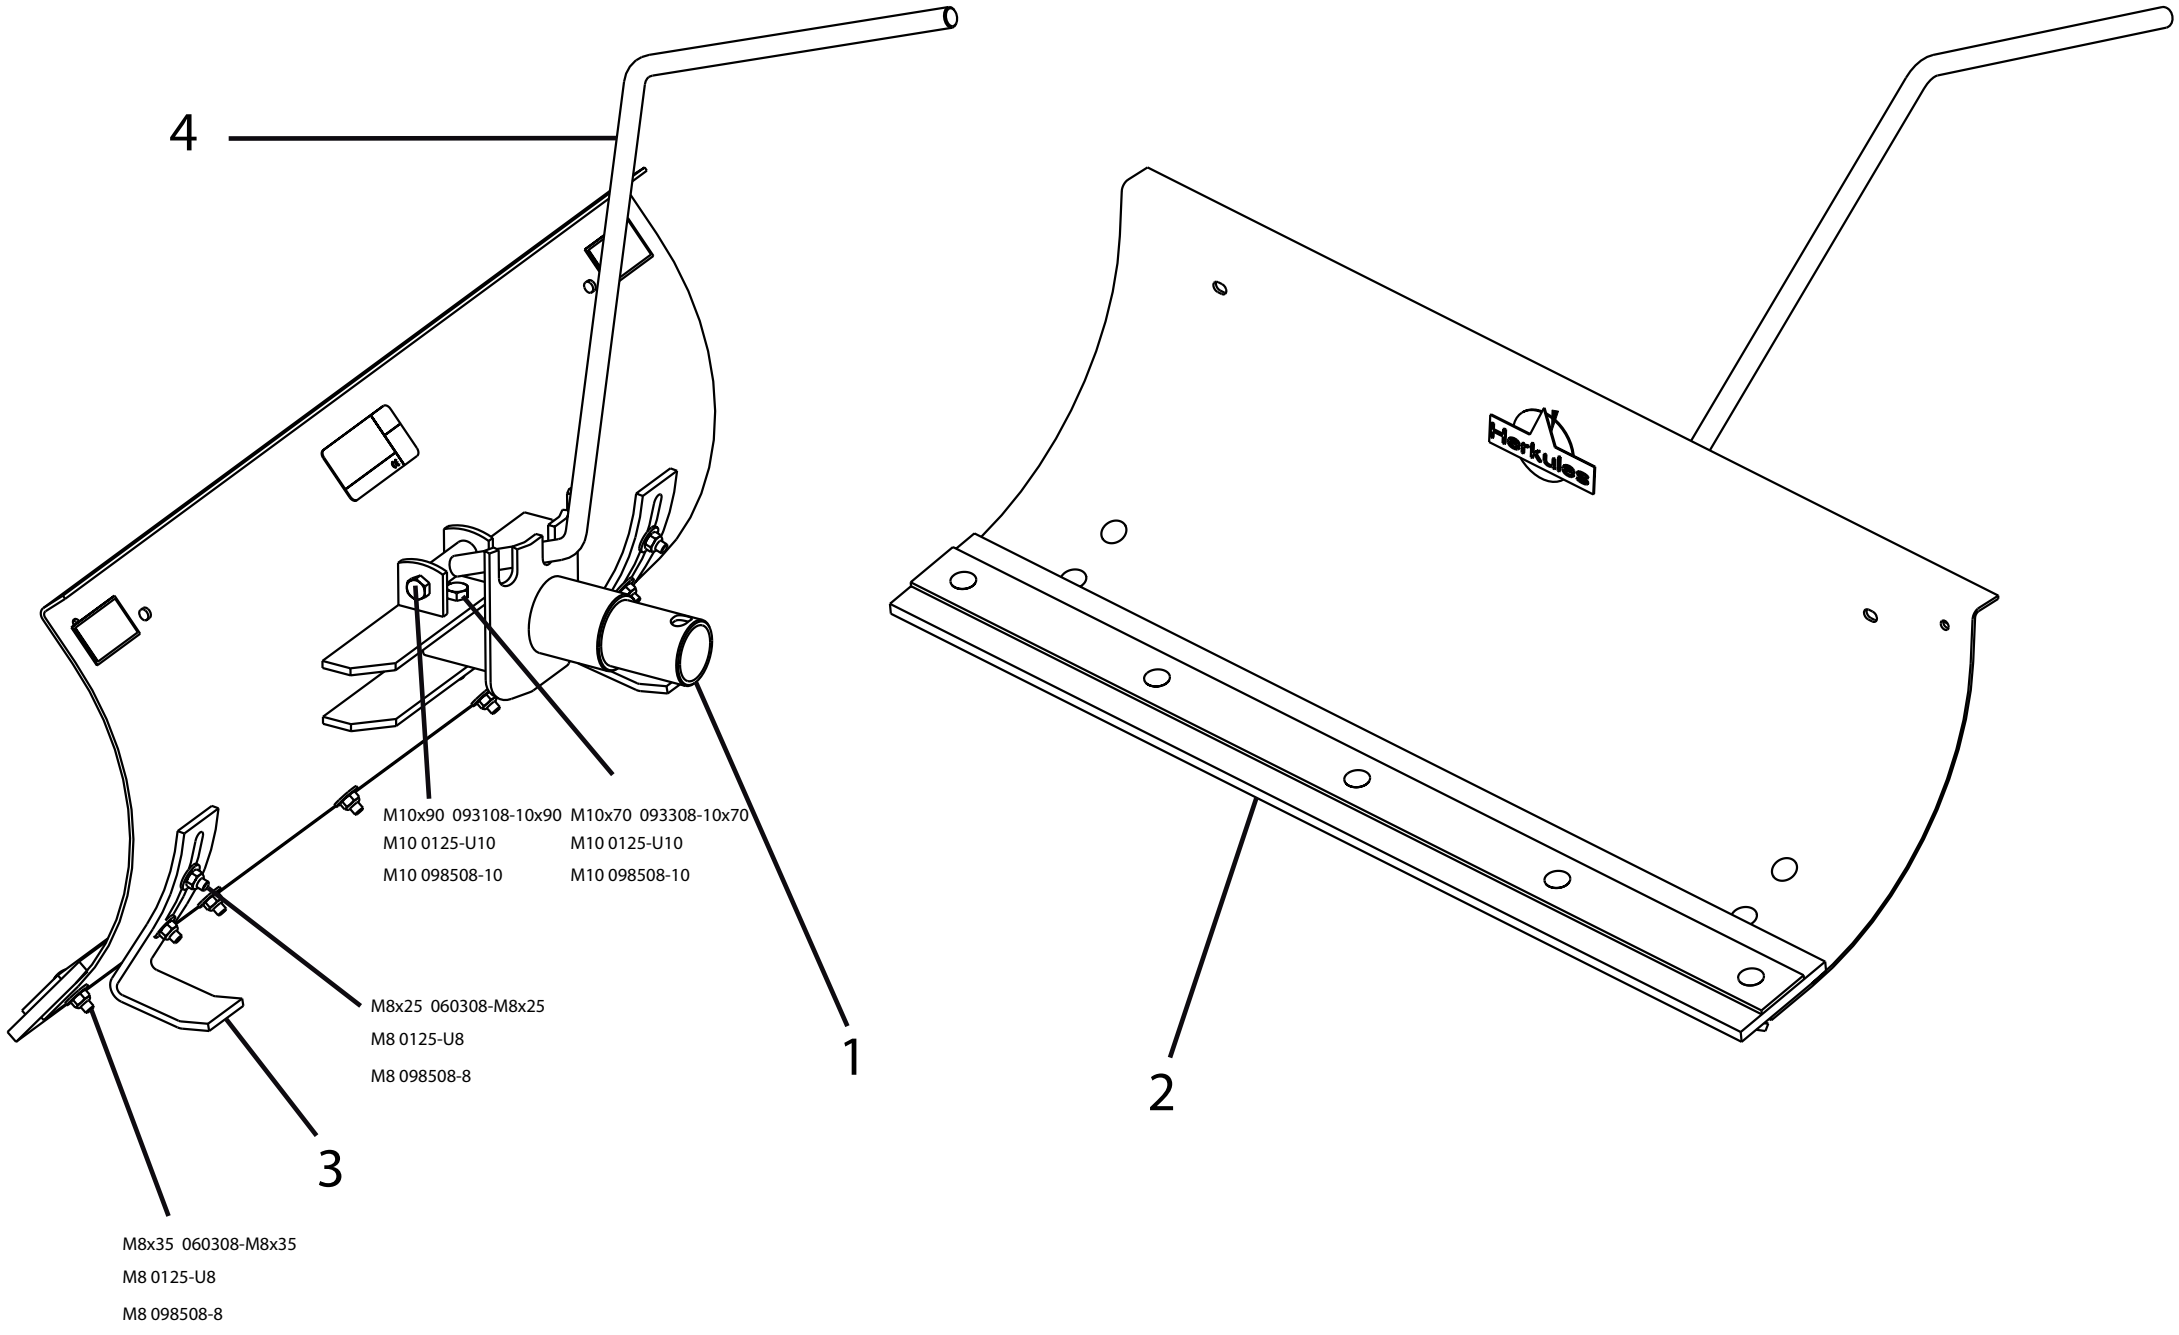

Ersatzteilliste
Schneeschild 85cm
Art. Nr. 922350965

Inhalt

Schneeschild 922350965	3
ET-Nummern	4

Schneeschild 922350965

ET-Nummern

Pos.	Artikel Nummer	Beschreibung	Anzahl
1	532913652033	Anschlußstück	
2	N273192041	Gummileiste	
3	532016422243	Gleitkufe	
4	532980442533	Verstellstange	