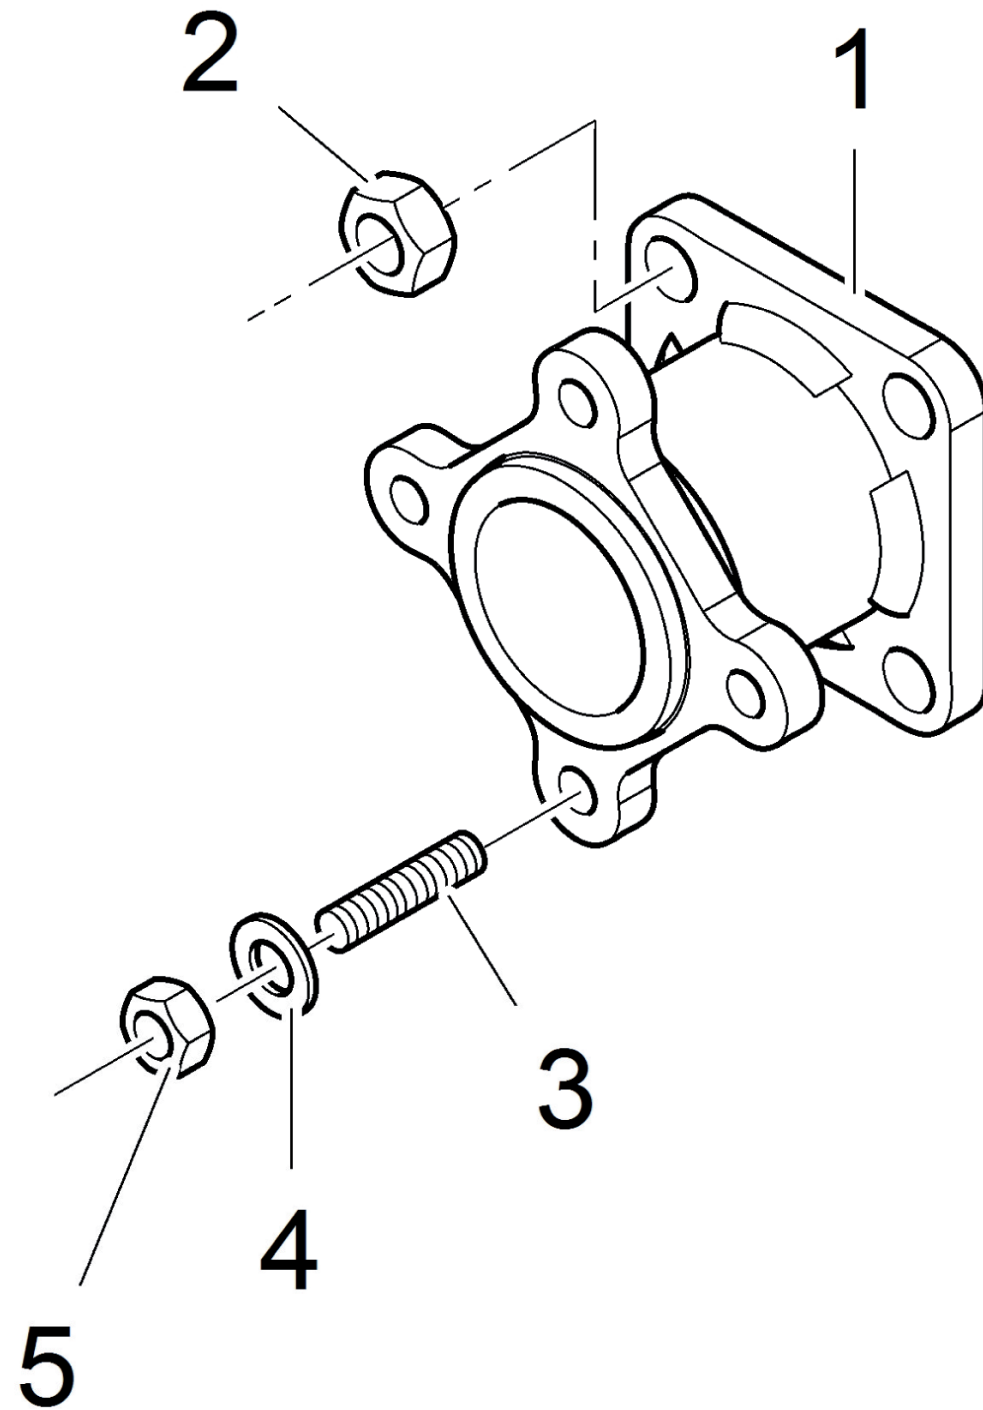

Ersatzteilliste
Radverbretung 6 cm
Art.Nr. 915201067

Inhalt

Radverbreitung 6 cm	3
ET-Nummern	4

Radverbreitung 6 cm

ET-Nummern

Pos.	Artikel Nummer	Beschreibung	Anzahl
01	15201082	Zwischenstück	01
02	19954256	Mutter M12	04
03	15004028	Stiftschraube M 12X42	04
04	19955275	Federschreibe D.12 Din 128B	04
05	19954007	Mutter M12 Uni 5587	04