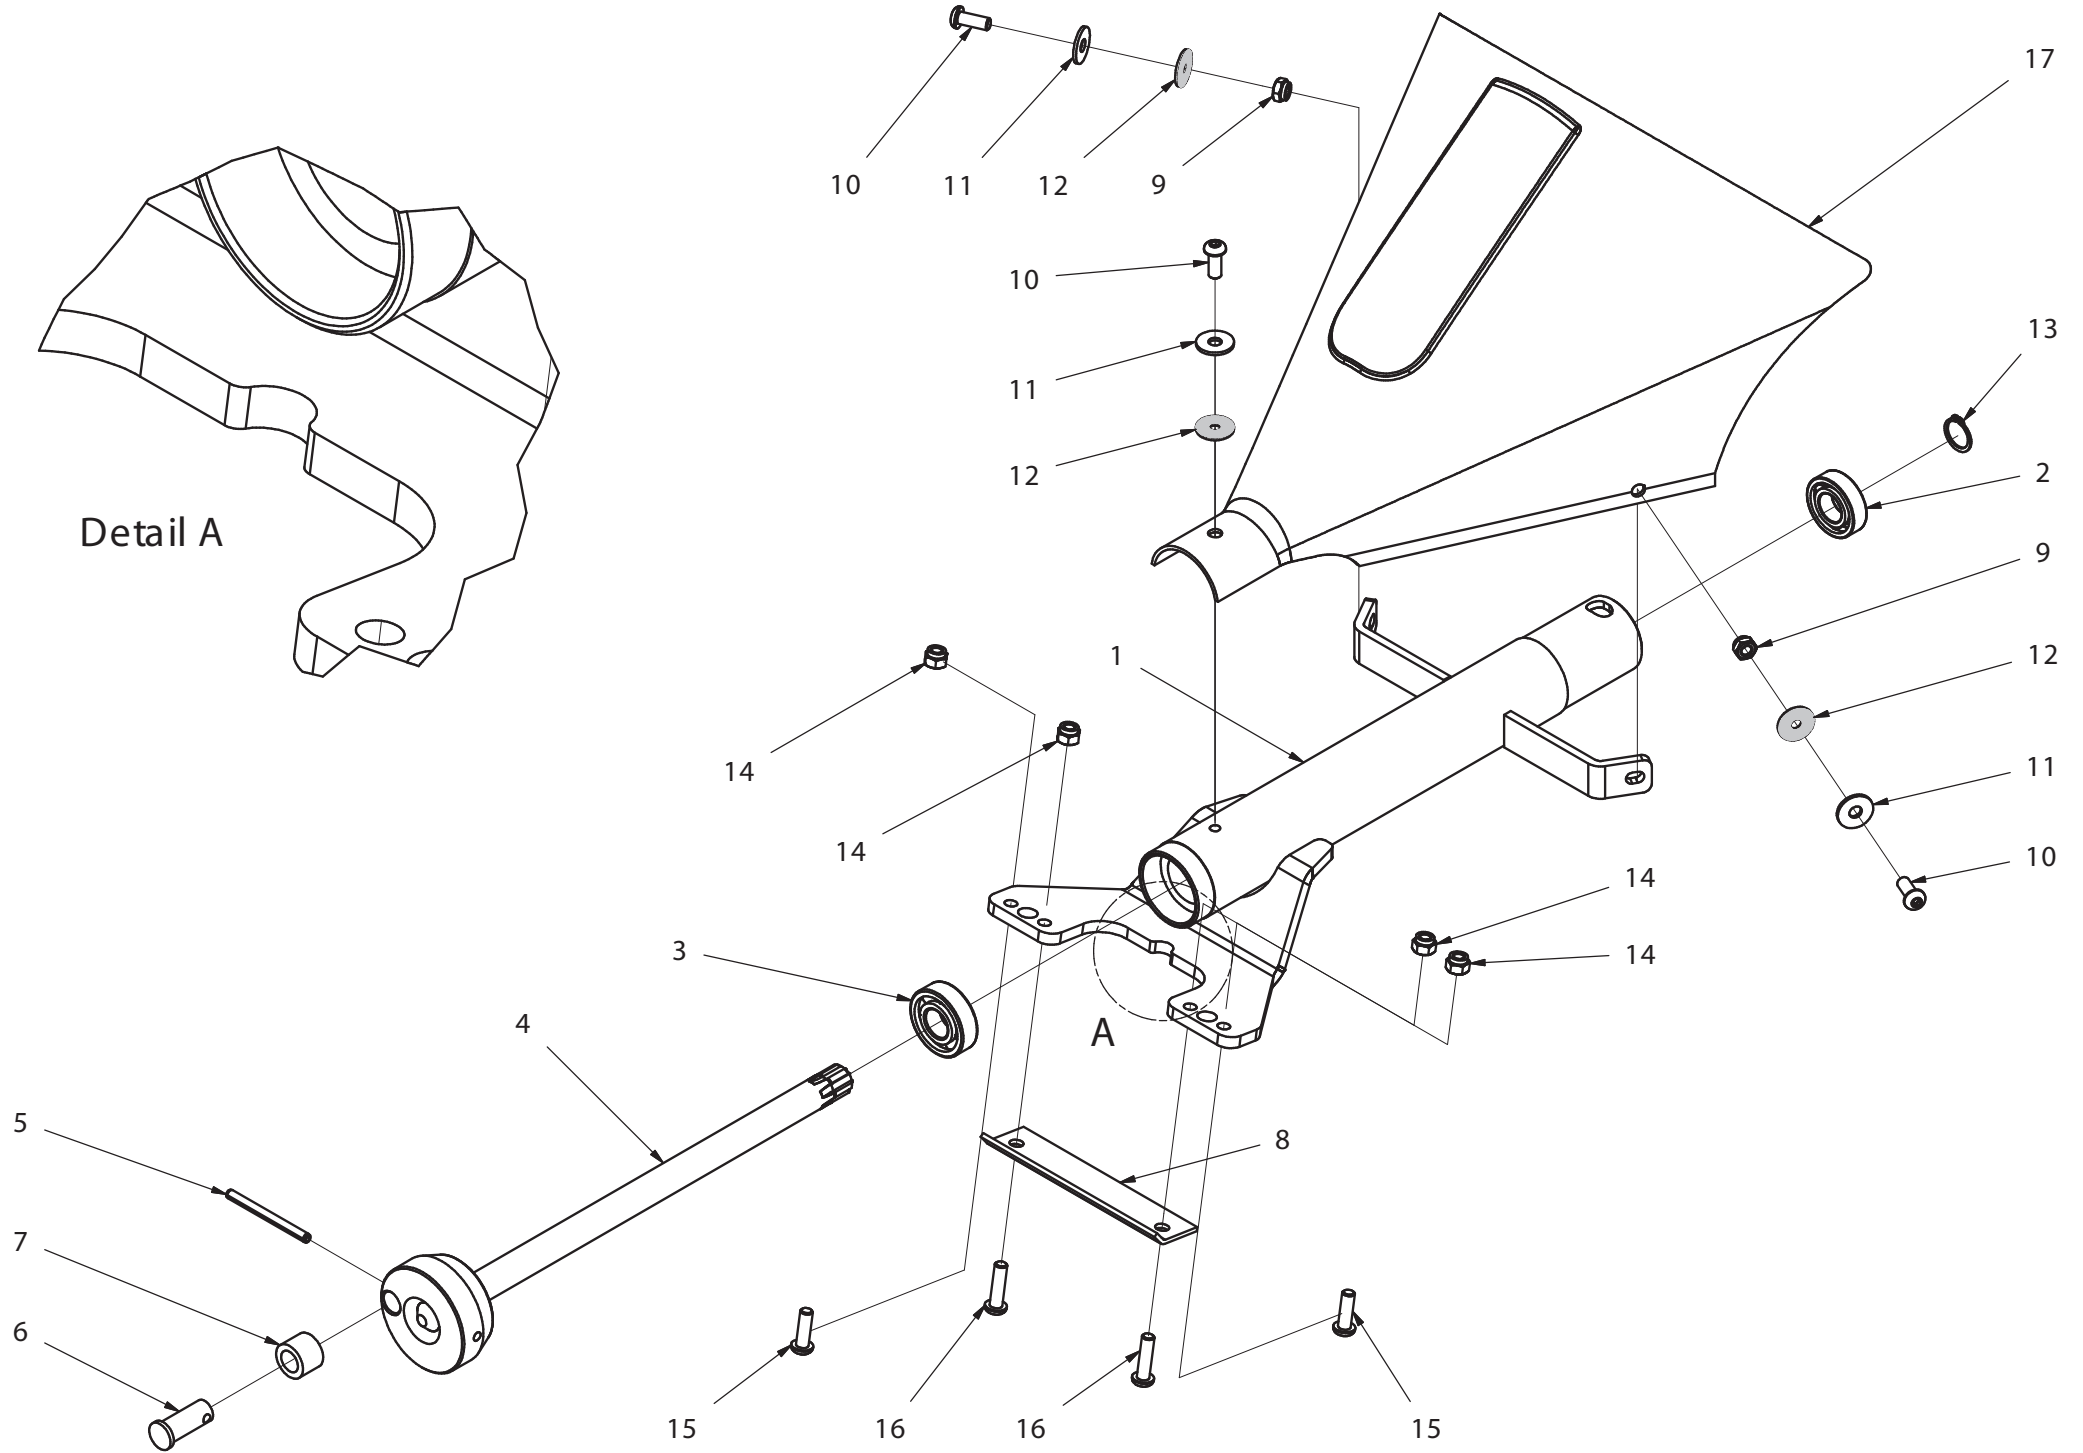

## Mähbalken 91cm ESM

# Inhalt

Mähantrieb 91cm ESM 913001073 . . . . .	3
ET-Nummern . . . . .	4
Mähbalken 91cm ESM 913001073 . . . . .	5
ET-Nummern . . . . .	6

# Mähantrieb 91cm ESM 913001073

## ET-Nummern

Pos.	Artikel Nummer	Beschreibung	Anzahl
01	14690098	Muffe (Mod.09)	
02	19902222	Lager 6004-2Rs 2F	
03	19902322	Lager 6204-2Rs 2F	
04	14690099	Welle (Mod.01)	
05	19955741	Stift 6X60 Spir. Uni 6875	
06	14690122	Bolzen (Mod.01)	
07	14690113	Bichse	
08	14690121	Schutz Mod.01	
09	19954254	Mutter M8 Zn Basso Din 985	
10	19952009	Schraube M8X20 10.9 Zn B Uni 7380	
11	19955009	Scheibe D.8X24X2,5 Zn.B. Uni6593	
12	19956177	Gummiring D.8X24X2	
13	19955520	Sicherungsring E20 Uni 7435	
14	19954208	Mutter M8 Zn Basso Din 985	
15	19952008	Schraube M8X25 Zn B. Uni 7380	
16	19952014	Schraube M8X30 Zn B Uni 7380	
17	15756020	Motorhaube (Mod.'01)	