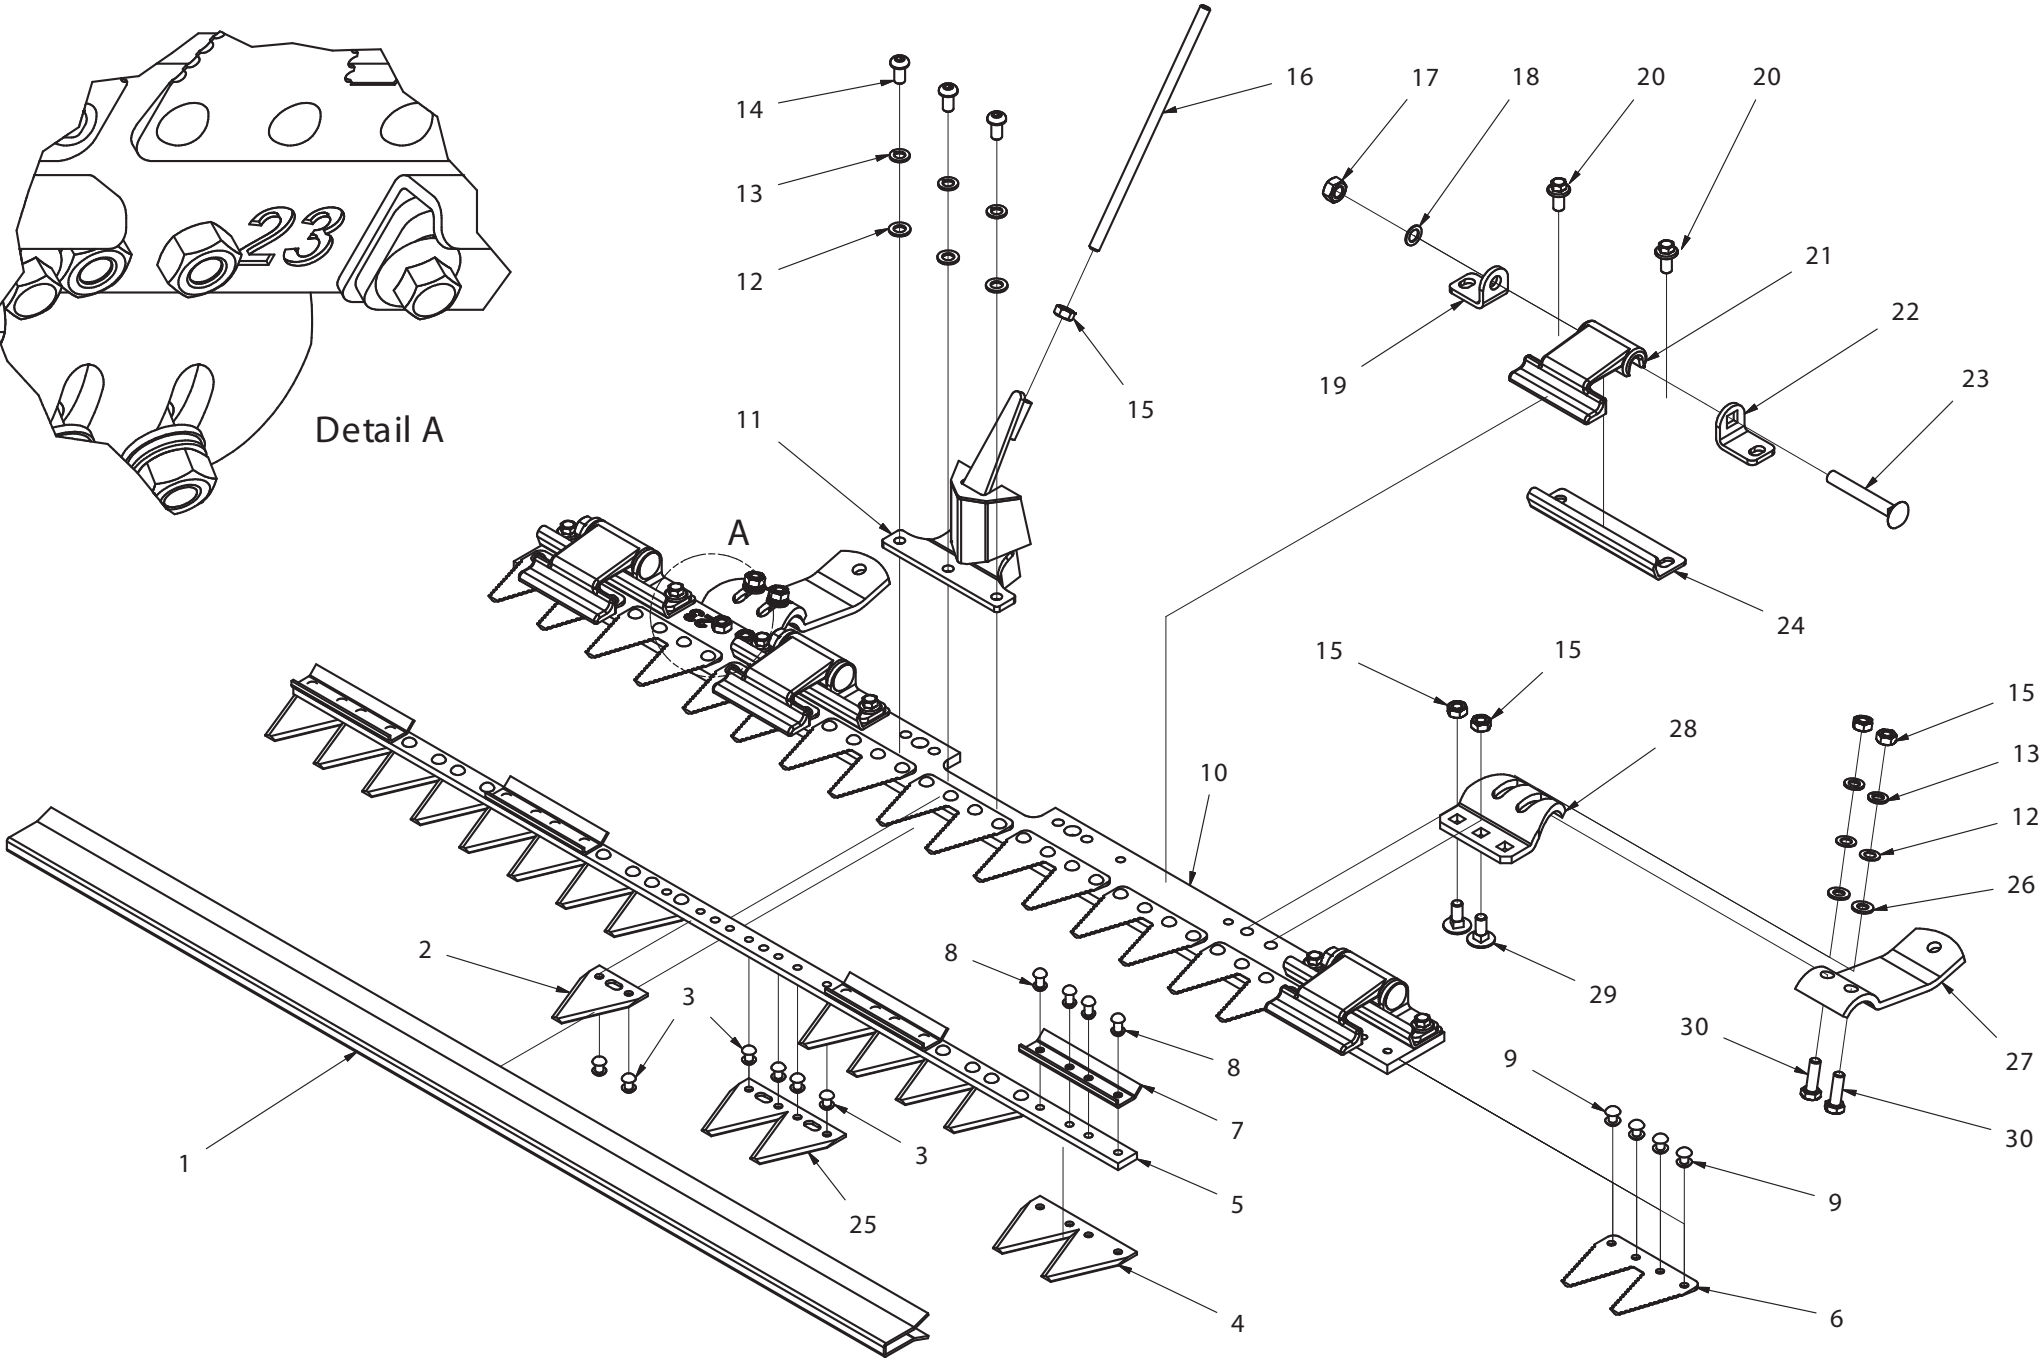

Mähbalken 91cm ESM 913001073

ET-Nummern

Pos.	Artikel Nummer	Beschreibung	Anzahl
01	14690719	Zahnschutz ESM Cm 91	
02	14690336	Schnittkante	
03	14690502	Niete 5X12	
04	14690327	Schnittkante	
05	12310906	Messer (17 Sez.) 2" X Esm Cm 91 ('01)	
06	14690339	Schnittkante	
07	14690329	Platte	
08	14690506	Niete 5X20	
09	14690505	Niete 6X20	
10		Nicht Verfügbar	
11	14690244	Messerführung	
12	19955052	Scheibe D.8X16X1,5 Zn.B. Uni6592	
13	19955279	Federschreibe D.8 Rinforz. Din 127/B	
14	19952011	Schraube M8X16Zn B Uni 7380	
15	19954045	Mutter M8 Zn B. Norm. Uni 5588	
16	14690245	Bolzen	
17	14690340	Mutter M10X1	
18	19955410	Federscheibe D.10	
19	14690332	Halterung R,	
20		Schraube (M8X14)	
21	14690333	Pressblatt	
22	14690338	Halterung L,	
23	14690191	Schraube M10X1X70	
24	14690331	Platte	
25	14690328	Schnittkante	
26	19955308	Scheibe D.8	
27	14690812	Schlitten	
28	14690334	Halterung	
29	19951808	Schraube M8X20 Zn B. Uni 5731	
30	19952729	Schraube M8X25 Zn B. Uni 5739