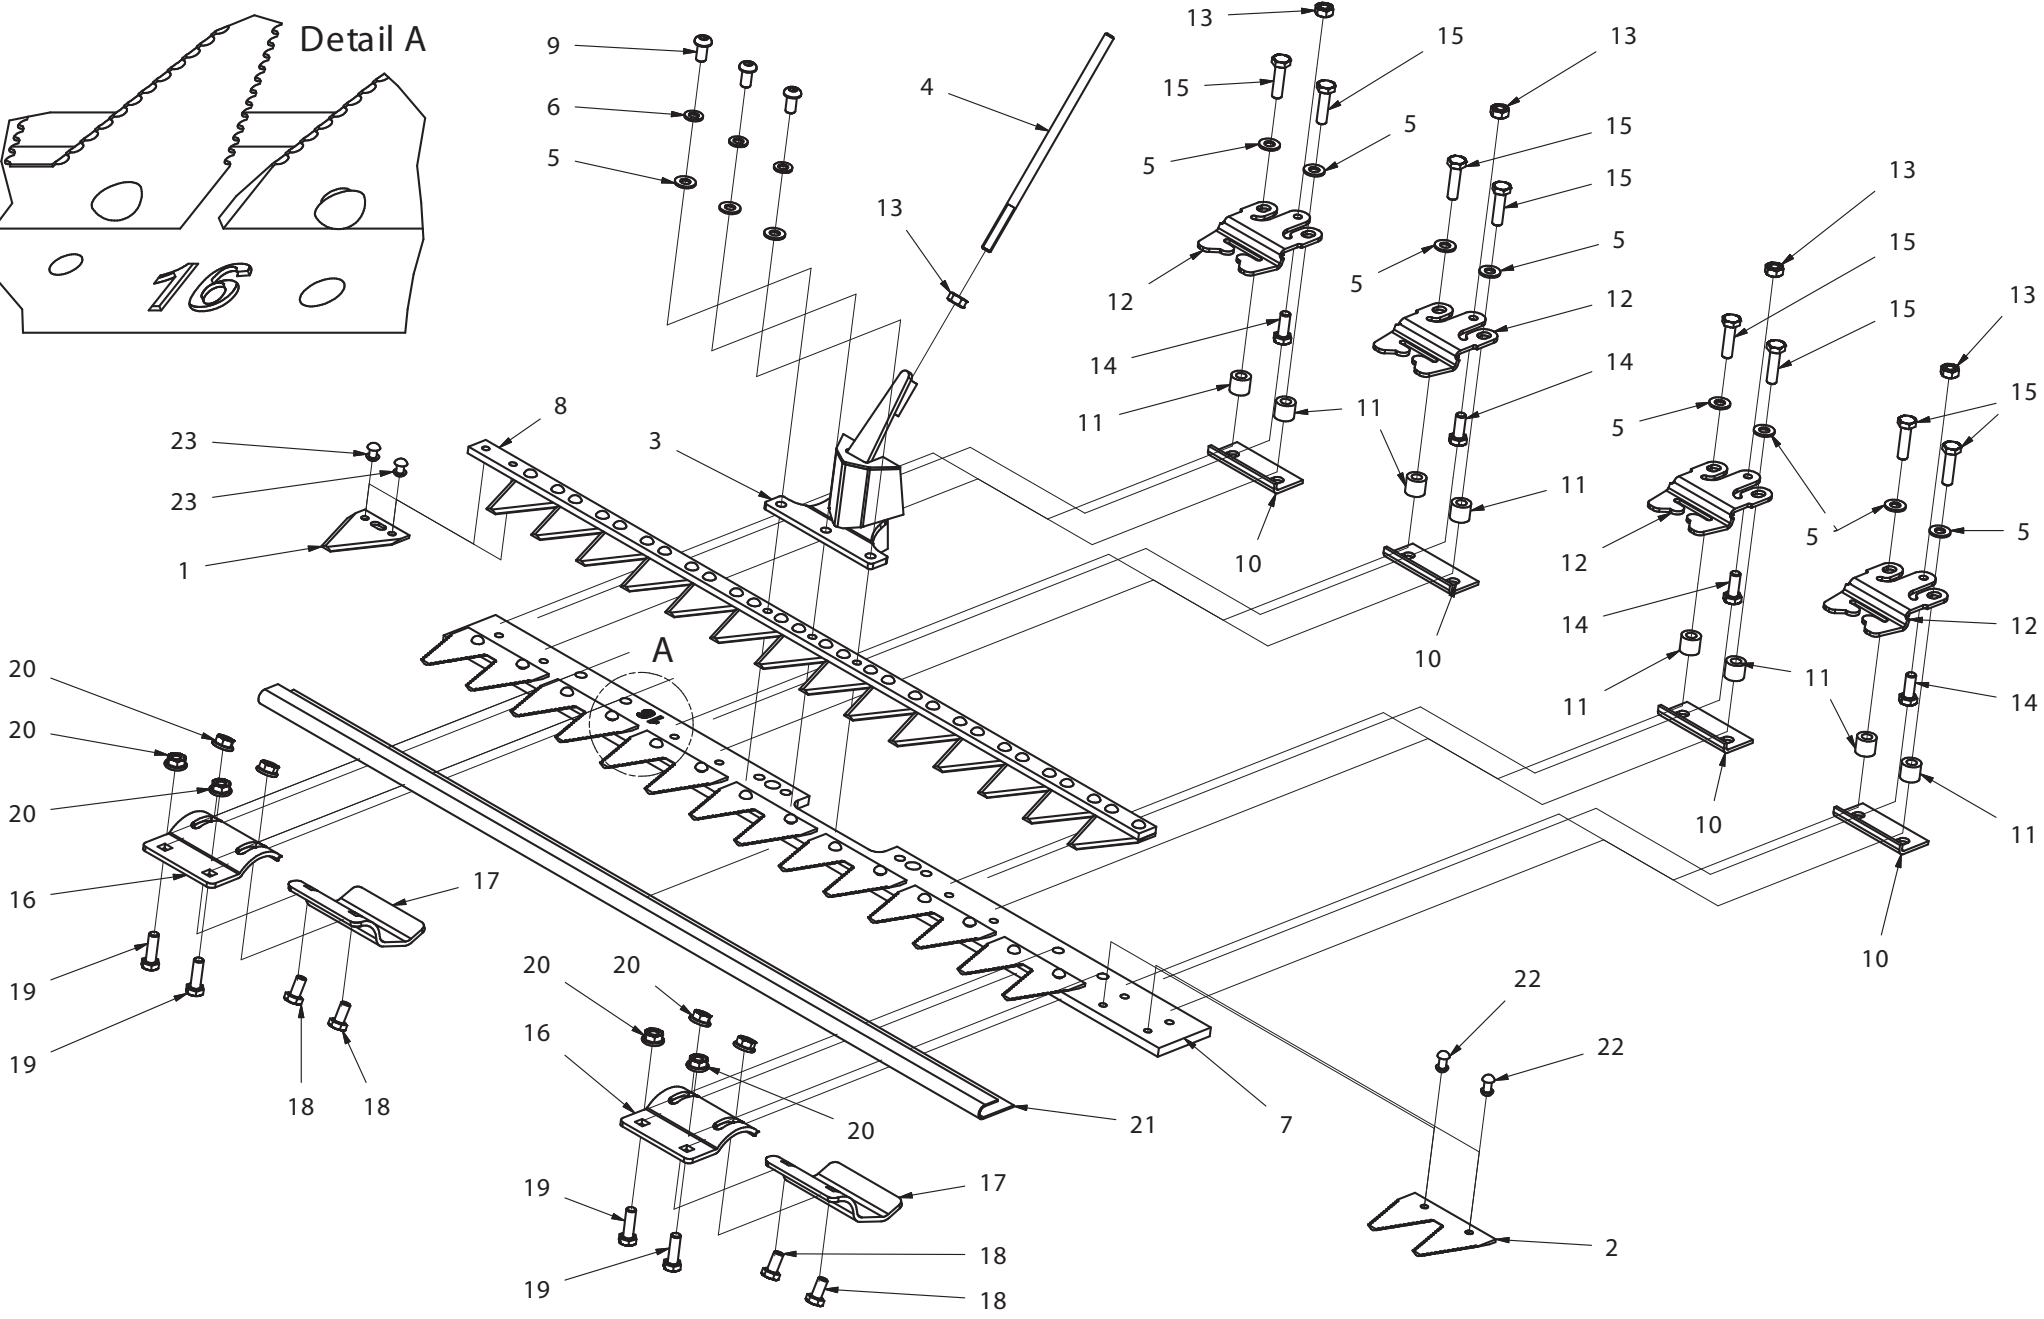

Ersatzteilliste

Mähbalken 82cm Busatis

Art.Nr. 9130001070

Inhalt

Mähantrieb 82cm Busatis 913001070.	3
ET-Nummern	4
Mähbalken 82cm Busatis 913001070	5
ET-Nummern	6

Mähantrieb 82cm Busatis 913001070

ET-Nummern

Pos.	Artikel Nummer	Beschreibung	Anzahl
01	14690098	Muffe (Mod.09)	01
02	19902222	Lager 6004-2Rs 2F	01
03	19902322	Lager 6204-2Rs 2F	01
04	14690099	Welle (Mod.01)	01
05	19955741	Stift 6X60 Spir. Uni 6875	01
06	14690122	Bolzen (Mod.01)	01
07	14690113	Buchse	01
08	14690121	Schutz Mod.01	01
09	19954254	Mutter M8 Zn Basso Din 985	02
10	19952009	Schraube M8X20 10.9 Zn B Uni 7380	03
11	19955009	Scheibe D.8X24X2,5 Zn.B. Uni6593	03
12	19956177	Gummiring D.8X24X2	03
13	19955520	Sicherungsring E20 Uni 7435	01
14	19954208	Mutter M8 Zn Alto Din 982	04
15	19952008	Schraube M8X25 Zn B. Uni 7380	02
16	19952014	Schraube M8X30 Zn B Uni 7380	02
17	15756020	Motorhaube (Mod.'01)	01

Mähbalken 82cm Busatis 913001070

ET-Nummern

Pos.	Artikel Nummer	Beschreibung	Anzahl
01	14690184	Verzahrter Klingen 2"	15
02	14690187	Zahn	08
03	14690244	Messerfuhung	01
04	14690245	Bolzen	01
05	19955052	Scheibe D.8X16X1,5 Zn.B. Uni6592	11
06	19955279	Federschreibe D.8 Rinforz. Din 127/B	03
07		Nicht Verflugbar	01
08	12310507	Messer (15 Sez.) 2" X Bus Cm 82	01
09	19952011	Schraube M8X16Zn B Uni 7380	03
10	14690188	Platte	04
11	14690189	Distanzstuck	08
12	14690193	Platte	04
13	19954045	Mutter M8 Zn B. Norm. Uni 5588	05
14	19952721	Schraube M8X20 Zn B. Uni 5739	04
15	19952737	Schraube M8X30 Zn B. Uni 5739	08
16	14690195	Halterung Schlitten	02
17	14690194	Schlitten	02
18	19952715	Schraube M8X16 Zn B. Uni 5739	04
19	19952721	Schraube M8X20 Zn B. Uni 5739	04
20	19953908	Mutter	08
21	14690183	Zahnschutz 82 Busatis	01
22	14690500	Niete 6X15	16
23	14690501	Niete 5,3X11,3	30