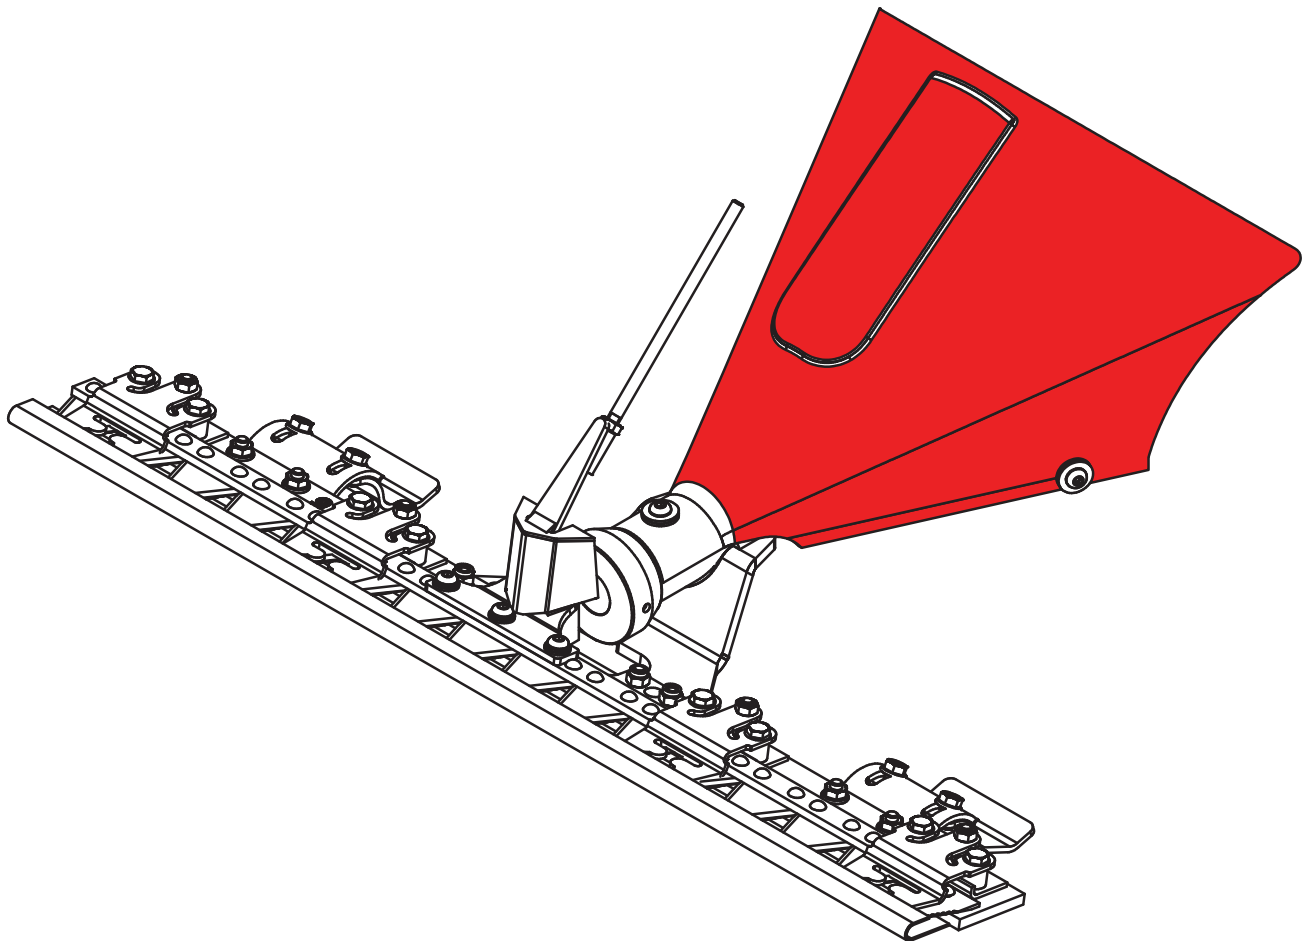

Ersatzteilliste

Mähbalken 82cm Busatis

Art.Nr. 9130001070

Inhalt

Mähantrieb 82cm Busatis 913001070.	3
ET-Nummern	4
Mähbalken 82cm Busatis 913001070	5
ET-Nummern	6

Mähantrieb 82cm Busatis 913001070

ET-Nummern

Pos.	Artikel Nummer	Beschreibung	Anzahl
01	14690098	Muffe (Mod.09)	01
02	19902222	Lager 6004-2Rs 2F	01
03	19902322	Lager 6204-2Rs 2F	01
04	14690099	Welle (Mod.01)	01
05	19955741	Stift 6X60 Spir. Uni 6875	01
06	14690122	Bolzen (Mod.01)	01
07	14690113	Buchse	01
08	14690121	Schutz Mod.01	01
09	19954254	Mutter M8 Zn Basso Din 985	02
10	19952009	Schraube M8X20 10.9 Zn B Uni 7380	03
11	19955009	Scheibe D.8X24X2,5 Zn.B. Uni6593	03
12	19956177	Gummiring D.8X24X2	03
13	19955520	Sicherungsring E20 Uni 7435	01
14	19954208	Mutter M8 Zn Alto Din 982	04
15	19952008	Schraube M8X25 Zn B. Uni 7380	02
16	19952014	Schraube M8X30 Zn B Uni 7380	02
17	15756020	Motorhaube (Mod.'01)	01