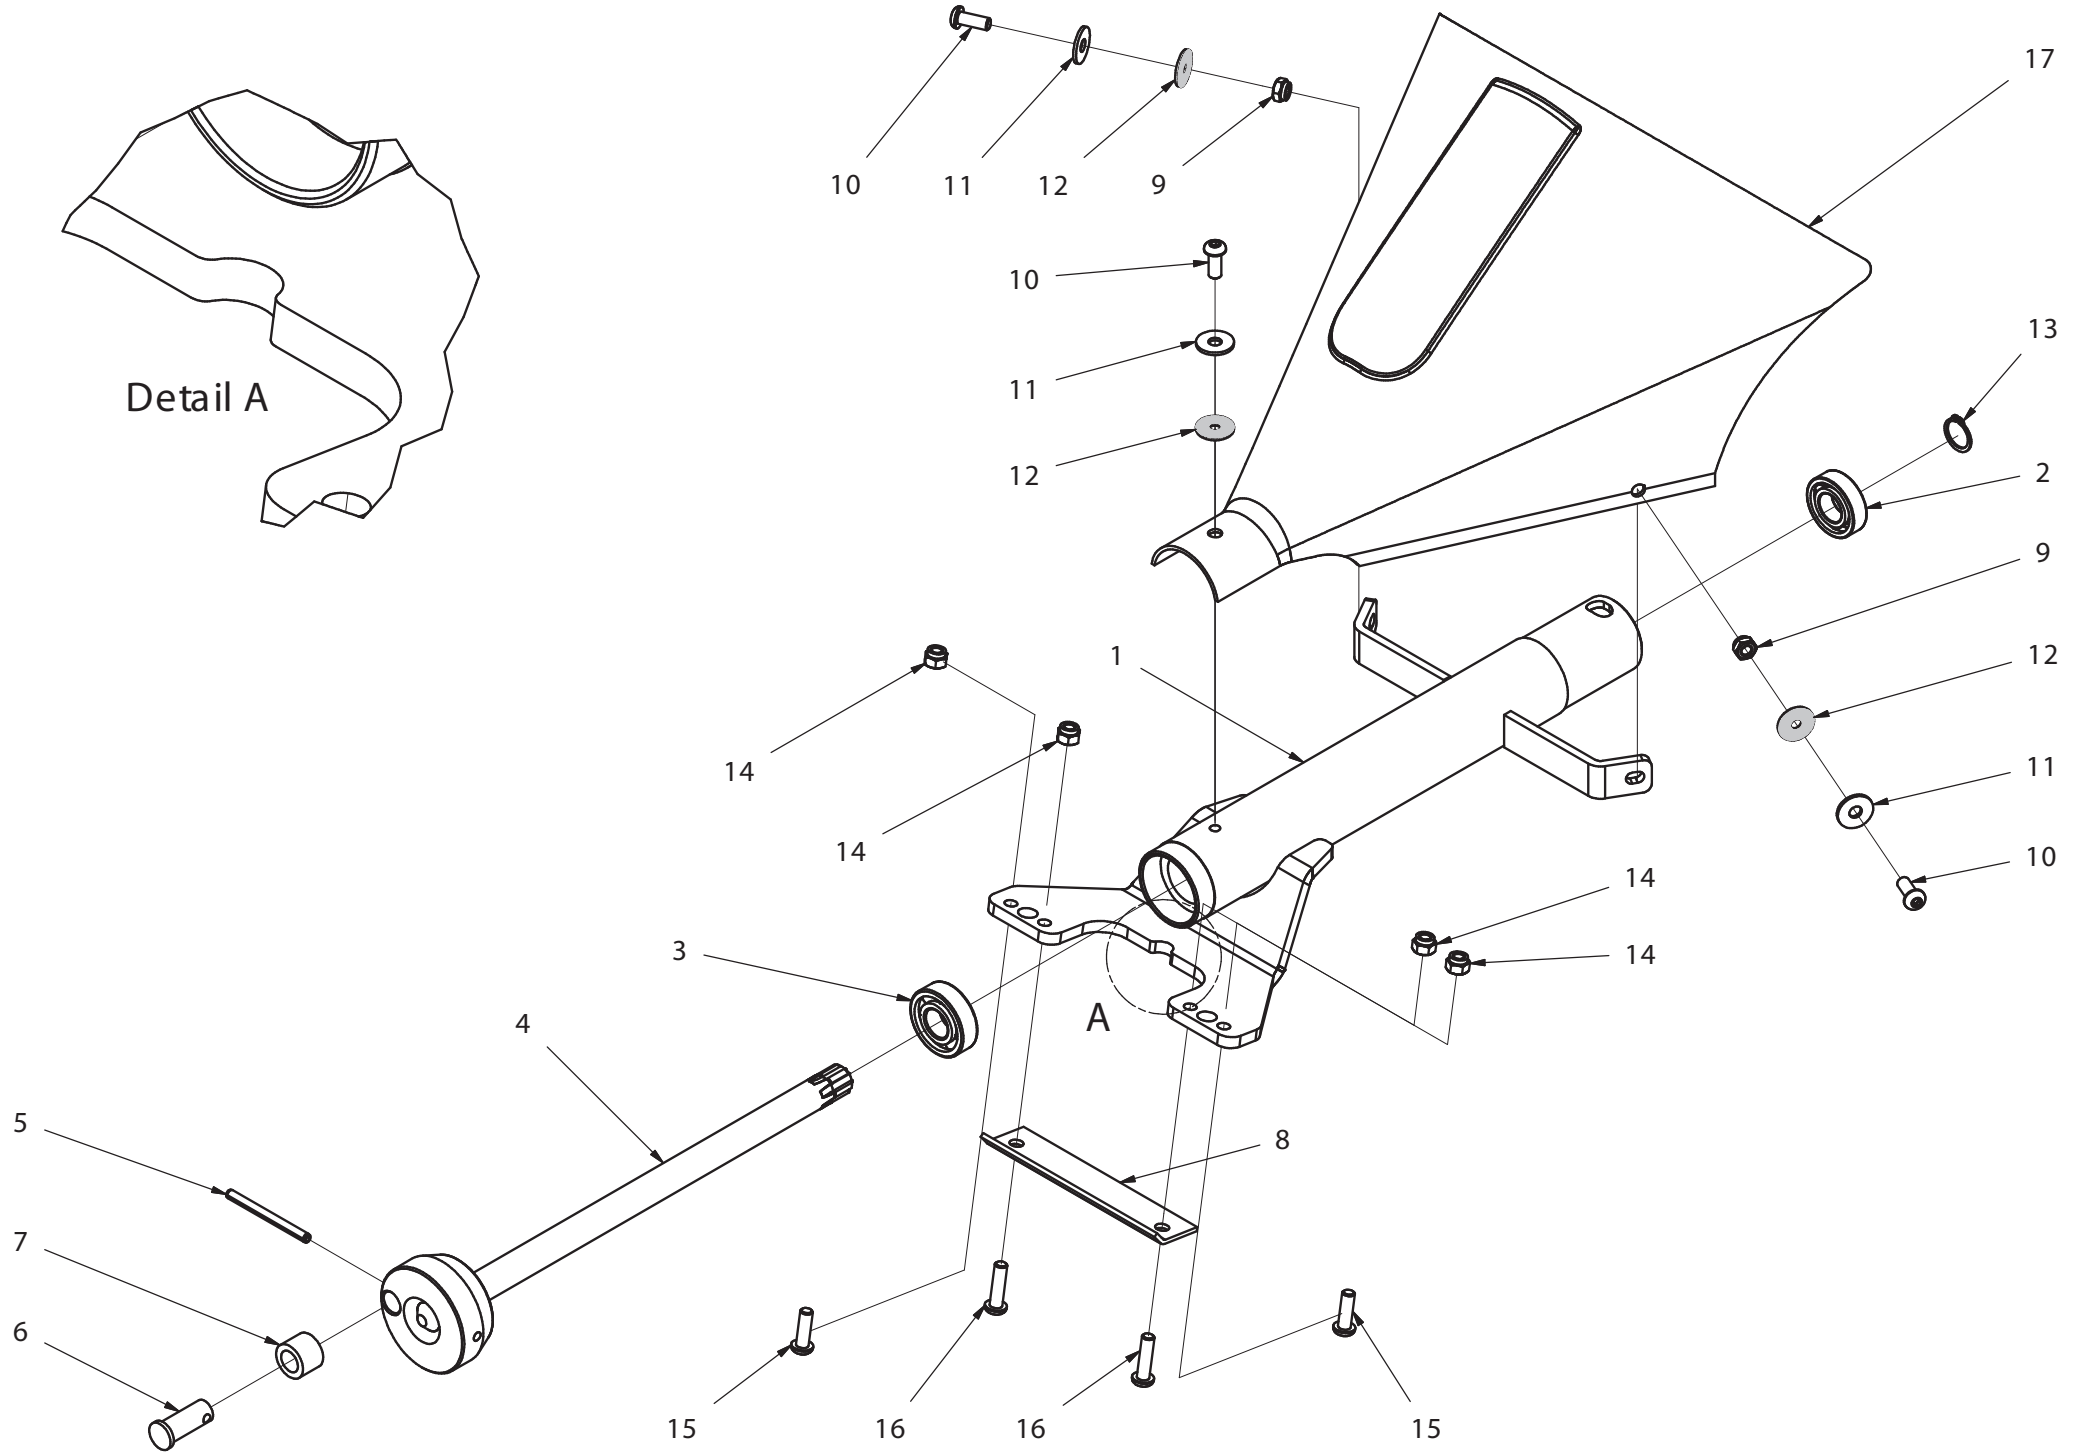

Ersatzteilliste

Mähbalken 82cm Busatis

Art.Nr. 9130001070

Inhalt

Mähantrieb 82cm Busatis 913001070.	3
ET-Nummern	4
Mähbalken 82cm Busatis 913001070	5
ET-Nummern	6

Mähantrieb 82cm Busatis 913001070

ET-Nummern

Pos.	Artikel Nummer	Beschreibung	Anzahl
01	14690098	Muffe (Mod.09)	01
02	19902222	Lager 6004-2Rs 2F	01
03	19902322	Lager 6204-2Rs 2F	01
04	14690099	Welle (Mod.01)	01
05	19955741	Stift 6X60 Spir. Uni 6875	01
06	14690122	Bolzen (Mod.01)	01
07	14690113	Buchse	01
08	14690121	Schutz Mod.01	01
09	19954254	Mutter M8 Zn Basso Din 985	02
10	19952009	Schraube M8X20 10.9 Zn B Uni 7380	03
11	19955009	Scheibe D.8X24X2,5 Zn.B. Uni6593	03
12	19956177	Gummiring D.8X24X2	03
13	19955520	Sicherungsring E20 Uni 7435	01
14	19954208	Mutter M8 Zn Alto Din 982	04
15	19952008	Schraube M8X25 Zn B. Uni 7380	02
16	19952014	Schraube M8X30 Zn B Uni 7380	02
17	15756020	Motorhaube (Mod.'01)	01

Mähbalken 82cm Busatis 913001070

ET-Nummern

Pos.	Artikel Nummer	Beschreibung	Anzahl
01	14690184	Verzahrter Klingen 2"	15
02	14690187	Zahn	08
03	14690244	Messerfuhung	01
04	14690245	Bolzen	01
05	19955052	Scheibe D.8X16X1,5 Zn.B. Uni6592	11
06	19955279	Federschreibe D.8 Rinforz. Din 127/B	03
07		Nicht Verflugbar	01
08	12310507	Messer (15 Sez.) 2" X Bus Cm 82	01
09	19952011	Schraube M8X16Zn B Uni 7380	03
10	14690188	Platte	04
11	14690189	Distanzstuck	08
12	14690193	Platte	04
13	19954045	Mutter M8 Zn B. Norm. Uni 5588	05
14	19952721	Schraube M8X20 Zn B. Uni 5739	04
15	19952737	Schraube M8X30 Zn B. Uni 5739	08
16	14690195	Halterung Schlitten	02
17	14690194	Schlitten	02
18	19952715	Schraube M8X16 Zn B. Uni 5739	04
19	19952721	Schraube M8X20 Zn B. Uni 5739	04
20	19953908	Mutter	08
21	14690183	Zahnschutz 82 Busatis	01
22	14690500	Niete 6X15	16
23	14690501	Niete 5,3X11,3	30