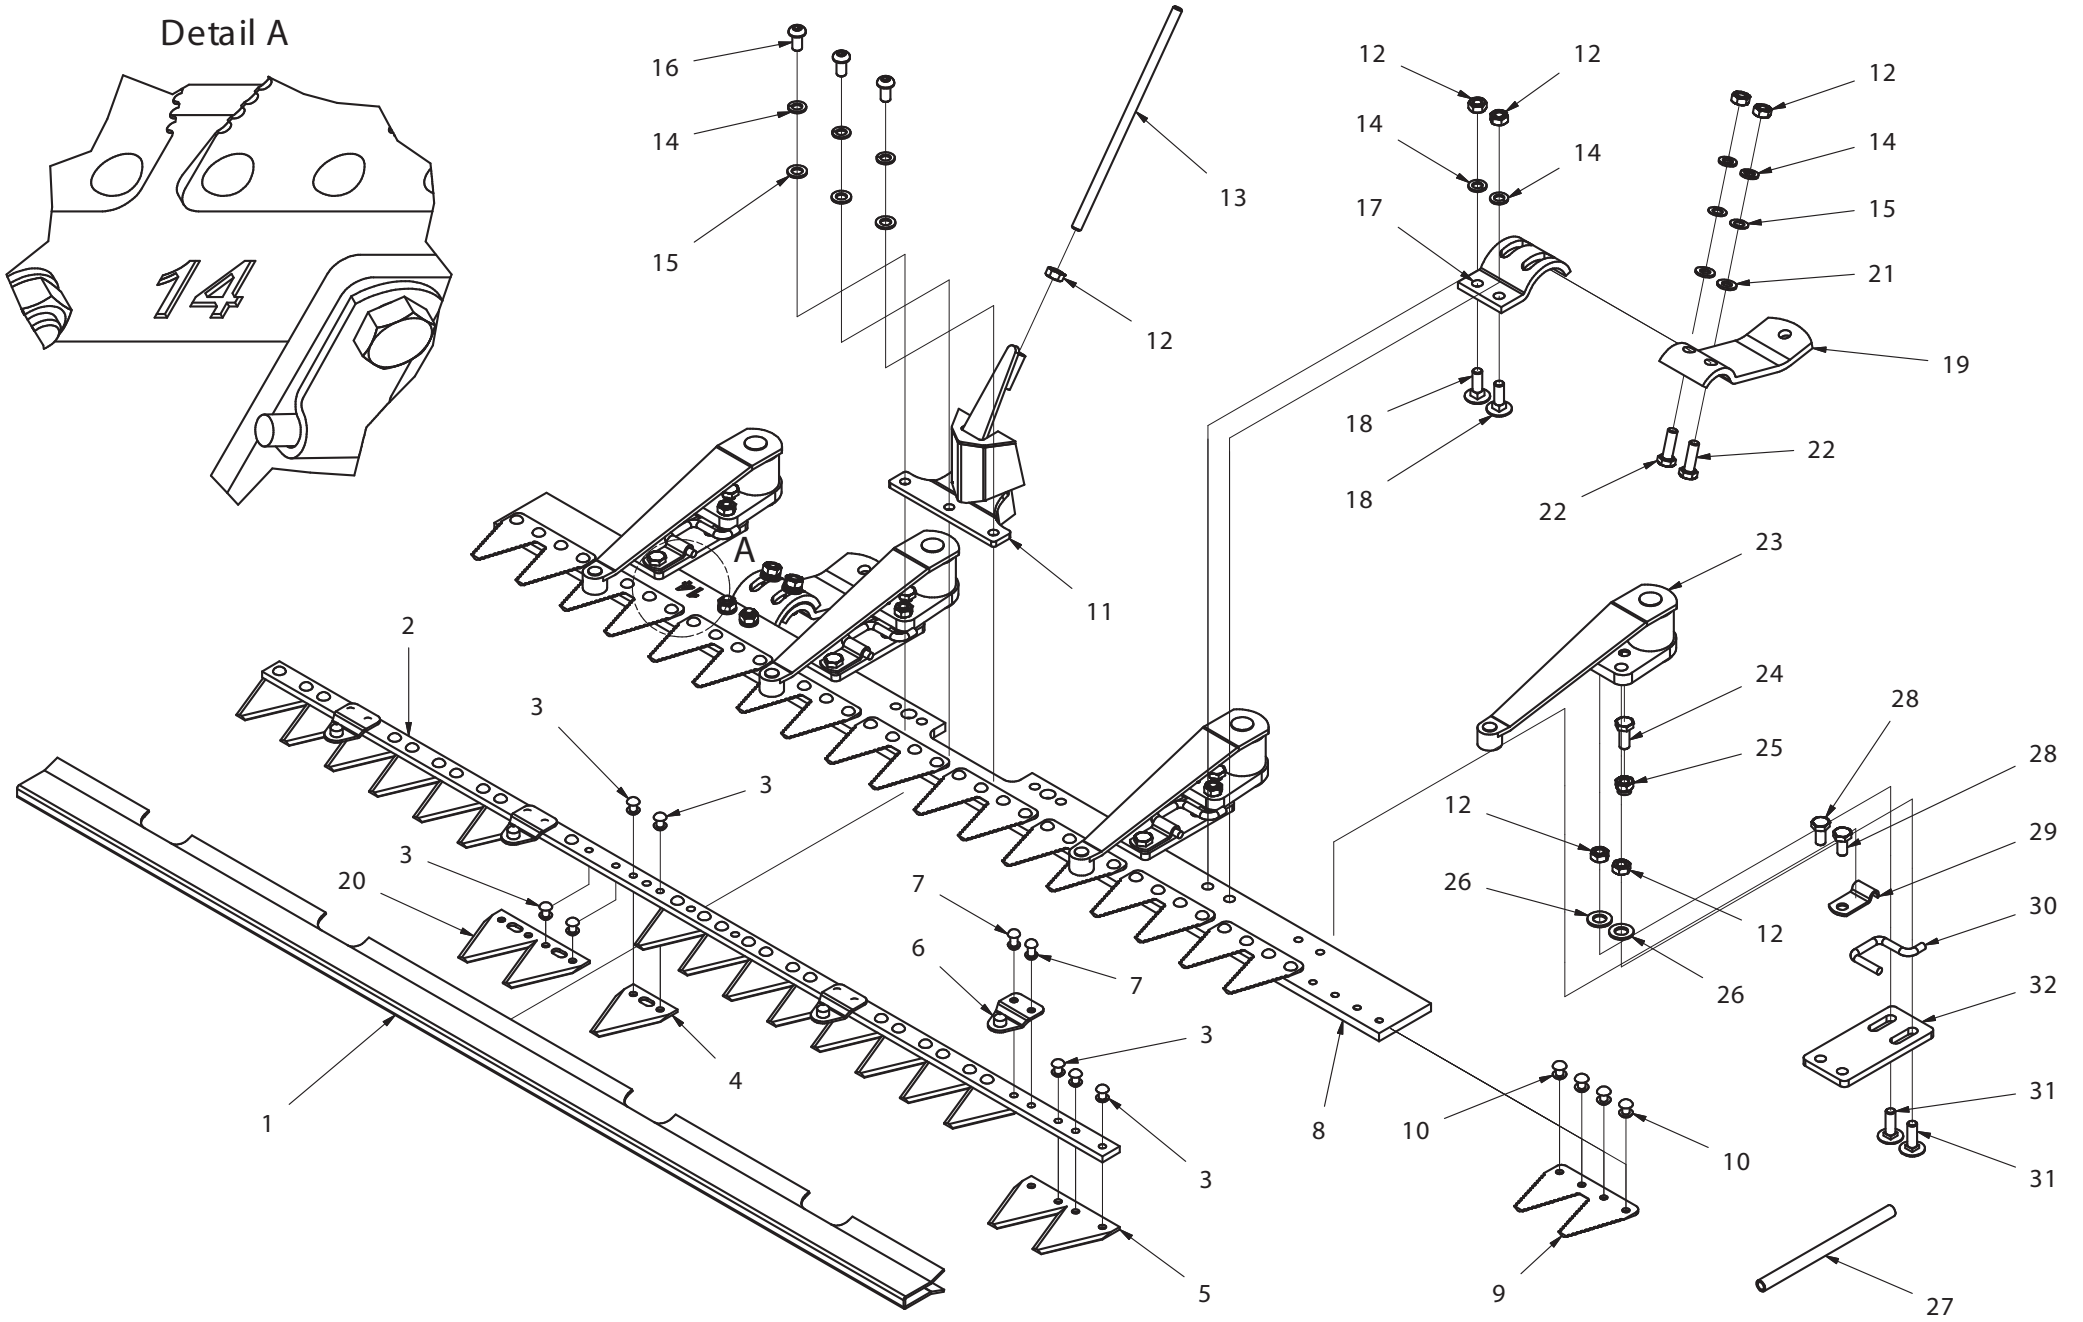

Mähbalken 102cm ESM 913001054

Detail A

ET-Nummern

Pos.	Artikel Nummer	Beschreibung	Anzahl
01	14690716	Zahnschutz Cm 102 Esm Kom.	01
02	12310966	Messer (19 Sez.) Esm 102 Kom.('01)	01
03	14690502	Niete 5X12 Testa P. Svas.	30
04	14690336	Schnittkante	03
05	14690327	Schnittkante	06
06	14690804	Platte	04
07	14690506	Niete 5X20 Testa P. Svas.	08
08		Nicht Verfügbar	01
09	14690339	Schnittkante	10
10	14690505	Niete 6X20 Testa Tonda	40
11	14690244	Messerführung	01
12	19954045	Mutter M8 Zn B. Norm. Uni 5588	17
13	14690245	Bolzen	01
14	19955279	Federschreibe D.8 Rinforz. Din 127/B	11
15	19955052	Scheibe D.8X16X1,5 Zn.B. Uni6592	07
16	19952011	Schraube M8X16Zn B Uni 7380	03
17	14690813	Halterung	02
18	19951825	Schraube M8X25 Zn B. Uni 5731	04
19	14690812	Schlitten	02
20	14690328	Schnittkante	02
21	19955308	Scheibe D.8	04
22	19952729	Schraube M8X25 Zn B. Uni 5739	04
23	14690806	Pressblatt Esm Kom. 102	04
24	19952721	Schraube M8X20 Zn B. Uni 5739	04
25		Nicht Verfügbar	04
26	19955053	Scheibe D.10X21X2 Zn.B. Uni6592	08
27	14690808	Hebel	01
28	19952715	Schraube M8X16 Zn B. Uni 5739	08
29	14690811	Platte	04
30	14690810	Hebel	04
31	14690222	Schraube M8X28	08
32	14690809	Halterung	04