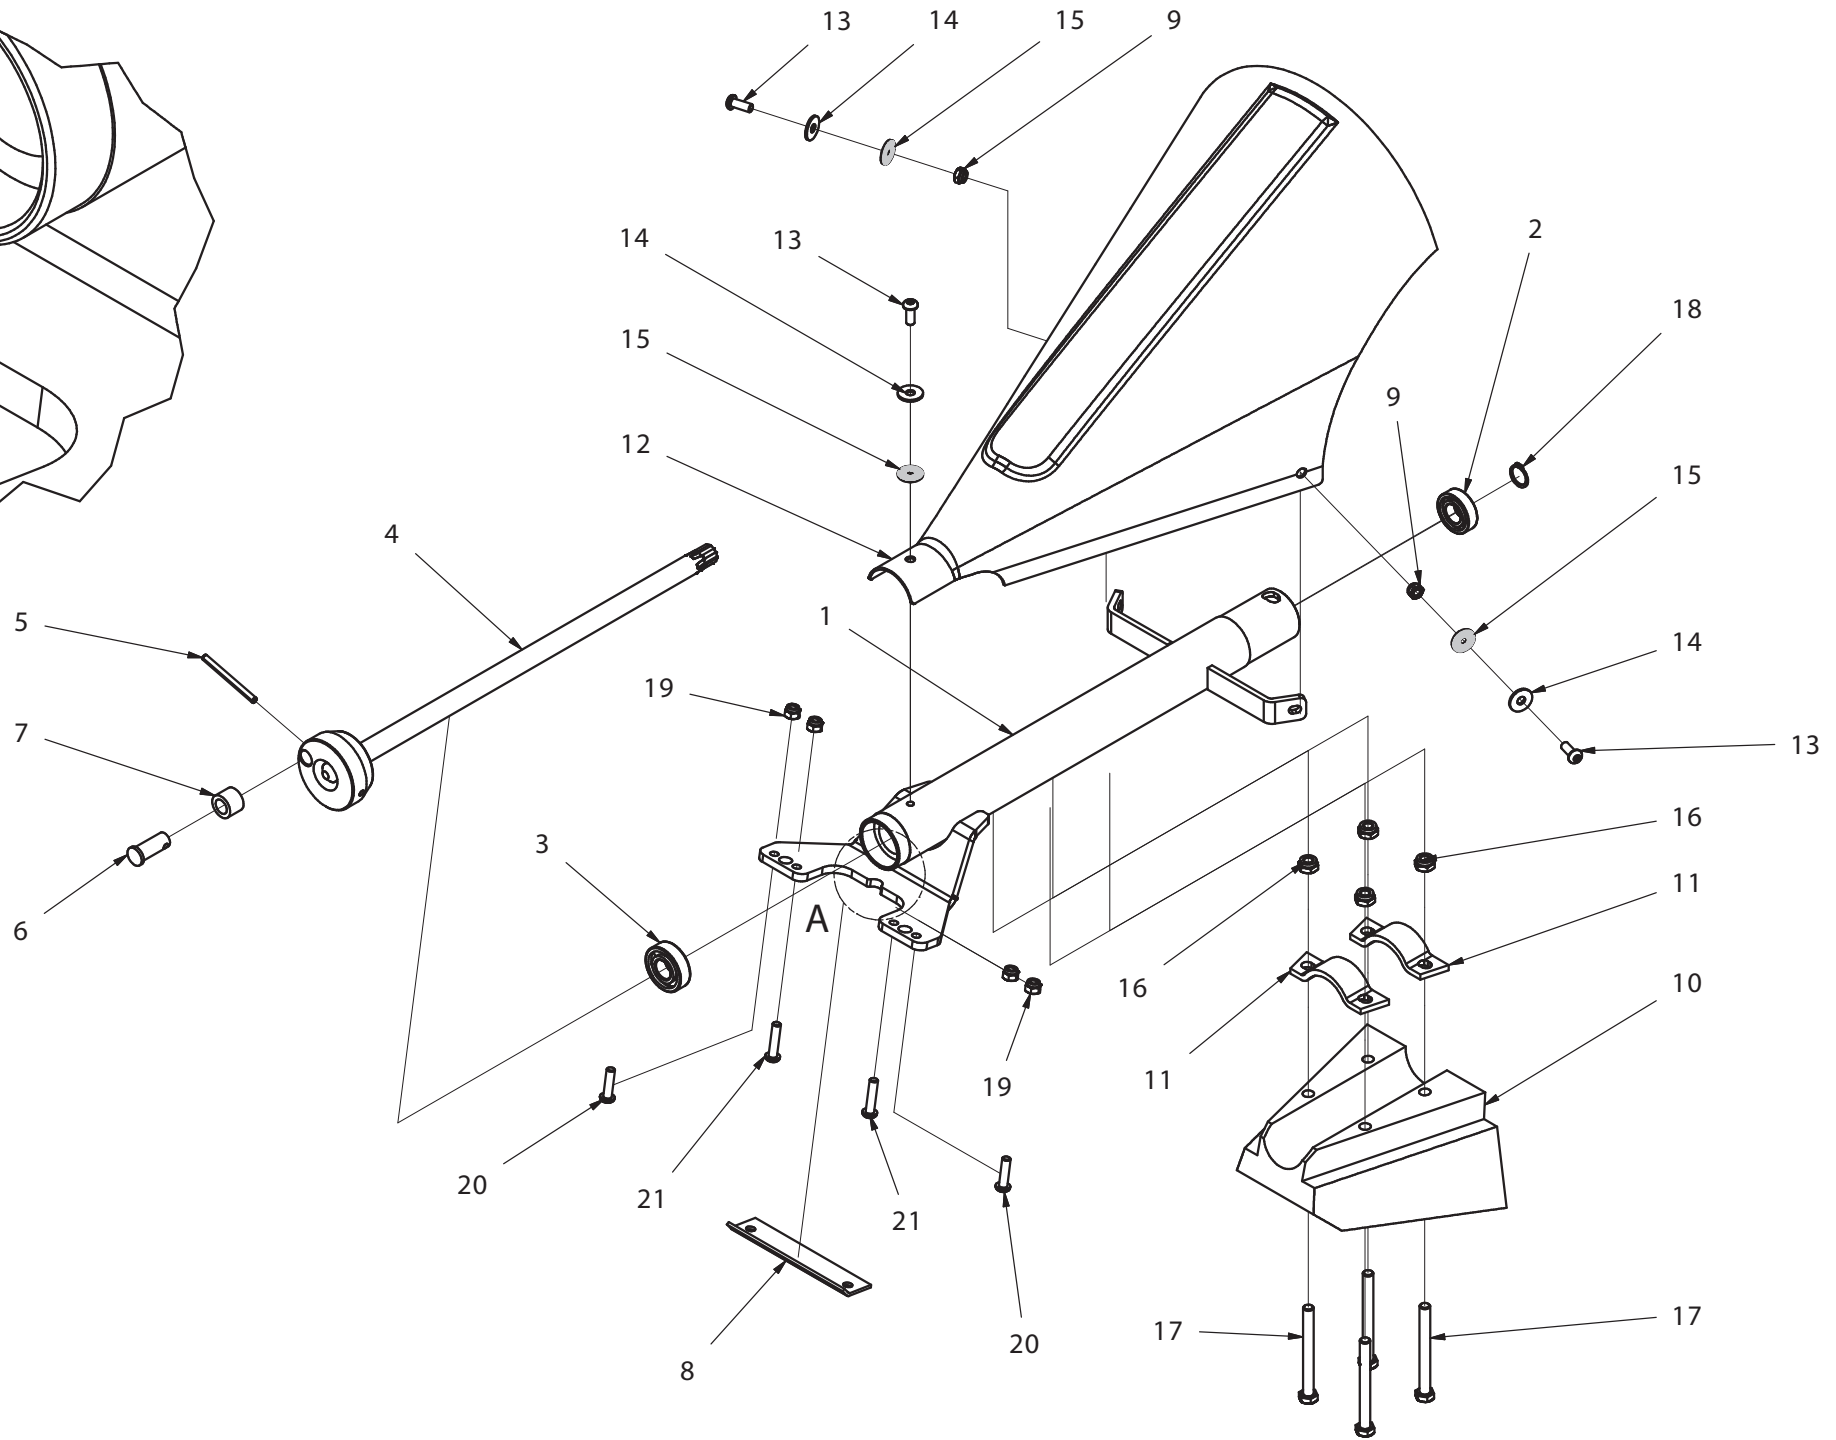

Ersatzteilliste
Schwinghebelmähbalken
102cm ESM
Art.Nr. 913001054

Inhalt

Mähantrieb 102cm ESM 913001054	3
ET-Nummern	4
Mähbalken 102cm ESM 913001054	5
ET-Nummern	6

Mähantrieb 102cm ESM 913001054

Detail A

ET-Nummern

Pos.	Artikel Nummer	Beschreibung	Anzahl
01	14690141	Muffe (Mod.08)	01
02	19902222	Lager 6004-2Rs 2F	01
03	19902322	Lager 6204-2Rs 2F	01
04	14690140	Welle (Mod.01)	01
05	19955741	Stift 6X60 Spir. Uni 6875	01
06	14690122	Bolzen (Mod.01)	01
07	14690113	Buchse	01
08	14690121	Schutz Mod.01	01
09	19954254	Mutter M8 Zn Basso Din 985	02
10	15761115	Ballast	01
11	15765230	Halterung	02
12	15766004	Motorhaube (Mod.'01)	01
13	19952009	Schraube M8X20 10.9 Zn B Uni 7380	03
14	19955009	Scheibe D.8X24X2,5 Zn.B. Uni6593	03
15	19956177	Gummiring D.8X24X2	03
16	19954255	Mutter M10 Zn Basso Din 985	04
17	19952668	Schraube M10X110 Zn B. Uni 5737	04
18	19955520	Sicherungsring E20 Uni 7435	01
19	19954208	Mutter M8 Zn Alto Din 982	04
20	19952008	Schraube M8X25 Zn B. Uni 7380	02
21	19952014	Schraube M8X30 Zn B Uni 7380	02