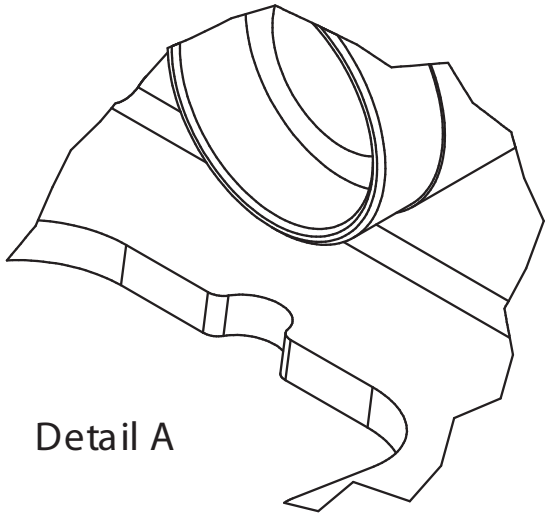

Ersatzteilliste
Schwinghebelmähbalken
102cm ESM
Art.Nr. 913001054

Inhalt

Mähantrieb 102cm ESM 913001054	3
ET-Nummern	4
Mähbalken 102cm ESM 913001054	5
ET-Nummern	6

Mähantrieb 102cm ESM 913001054

Detail A

ET-Nummern

Pos.	Artikel Nummer	Beschreibung	Anzahl
01	14690141	Muffe (Mod.08)	01
02	19902222	Lager 6004-2Rs 2F	01
03	19902322	Lager 6204-2Rs 2F	01
04	14690140	Welle (Mod.01)	01
05	19955741	Stift 6X60 Spir. Uni 6875	01
06	14690122	Bolzen (Mod.01)	01
07	14690113	Buchse	01
08	14690121	Schutz Mod.01	01
09	19954254	Mutter M8 Zn Basso Din 985	02
10	15761115	Ballast	01
11	15765230	Halterung	02
12	15766004	Motorhaube (Mod.'01)	01
13	19952009	Schraube M8X20 10.9 Zn B Uni 7380	03
14	19955009	Scheibe D.8X24X2,5 Zn.B. Uni6593	03
15	19956177	Gummiring D.8X24X2	03
16	19954255	Mutter M10 Zn Basso Din 985	04
17	19952668	Schraube M10X110 Zn B. Uni 5737	04
18	19955520	Sicherungsring E20 Uni 7435	01
19	19954208	Mutter M8 Zn Alto Din 982	04
20	19952008	Schraube M8X25 Zn B. Uni 7380	02
21	19952014	Schraube M8X30 Zn B Uni 7380	02