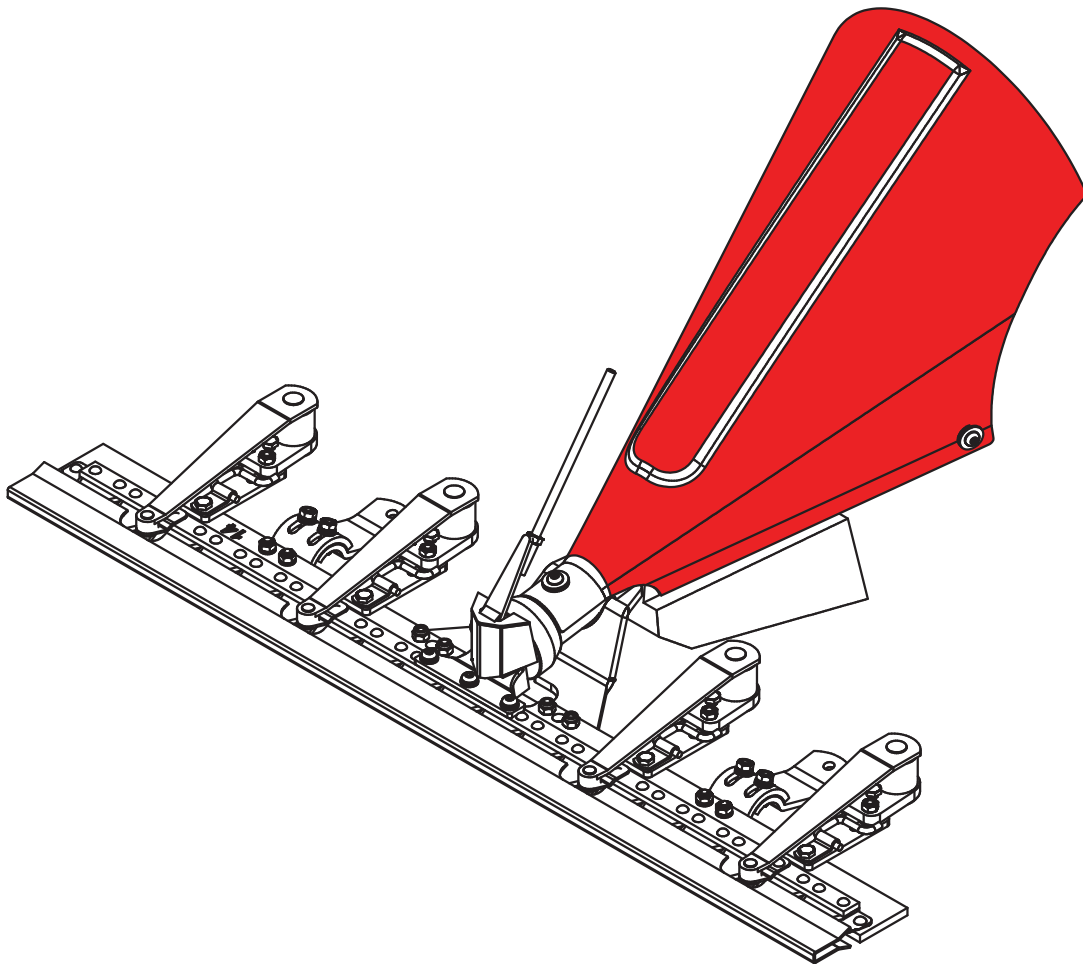

Ersatzteilliste
Schwinghebelmähbalken
102cm ESM
Art.Nr. 913001054

Inhalt

Mähantrieb 102cm ESM 913001054	3
ET-Nummern	4
Mähbalken 102cm ESM 913001054	5
ET-Nummern	6

Mähantrieb 102cm ESM 913001054

Detail A

ET-Nummern

Pos.	Artikel Nummer	Beschreibung	Anzahl
01	14690141	Muffe (Mod.08)	01
02	19902222	Lager 6004-2Rs 2F	01
03	19902322	Lager 6204-2Rs 2F	01
04	14690140	Welle (Mod.01)	01
05	19955741	Stift 6X60 Spir. Uni 6875	01
06	14690122	Bolzen (Mod.01)	01
07	14690113	Buchse	01
08	14690121	Schutz Mod.01	01
09	19954254	Mutter M8 Zn Basso Din 985	02
10	15761115	Ballast	01
11	15765230	Halterung	02
12	15766004	Motorhaube (Mod.'01)	01
13	19952009	Schraube M8X20 10.9 Zn B Uni 7380	03
14	19955009	Scheibe D.8X24X2,5 Zn.B. Uni6593	03
15	19956177	Gummiring D.8X24X2	03
16	19954255	Mutter M10 Zn Basso Din 985	04
17	19952668	Schraube M10X110 Zn B. Uni 5737	04
18	19955520	Sicherungsring E20 Uni 7435	01
19	19954208	Mutter M8 Zn Alto Din 982	04
20	19952008	Schraube M8X25 Zn B. Uni 7380	02
21	19952014	Schraube M8X30 Zn B Uni 7380	02