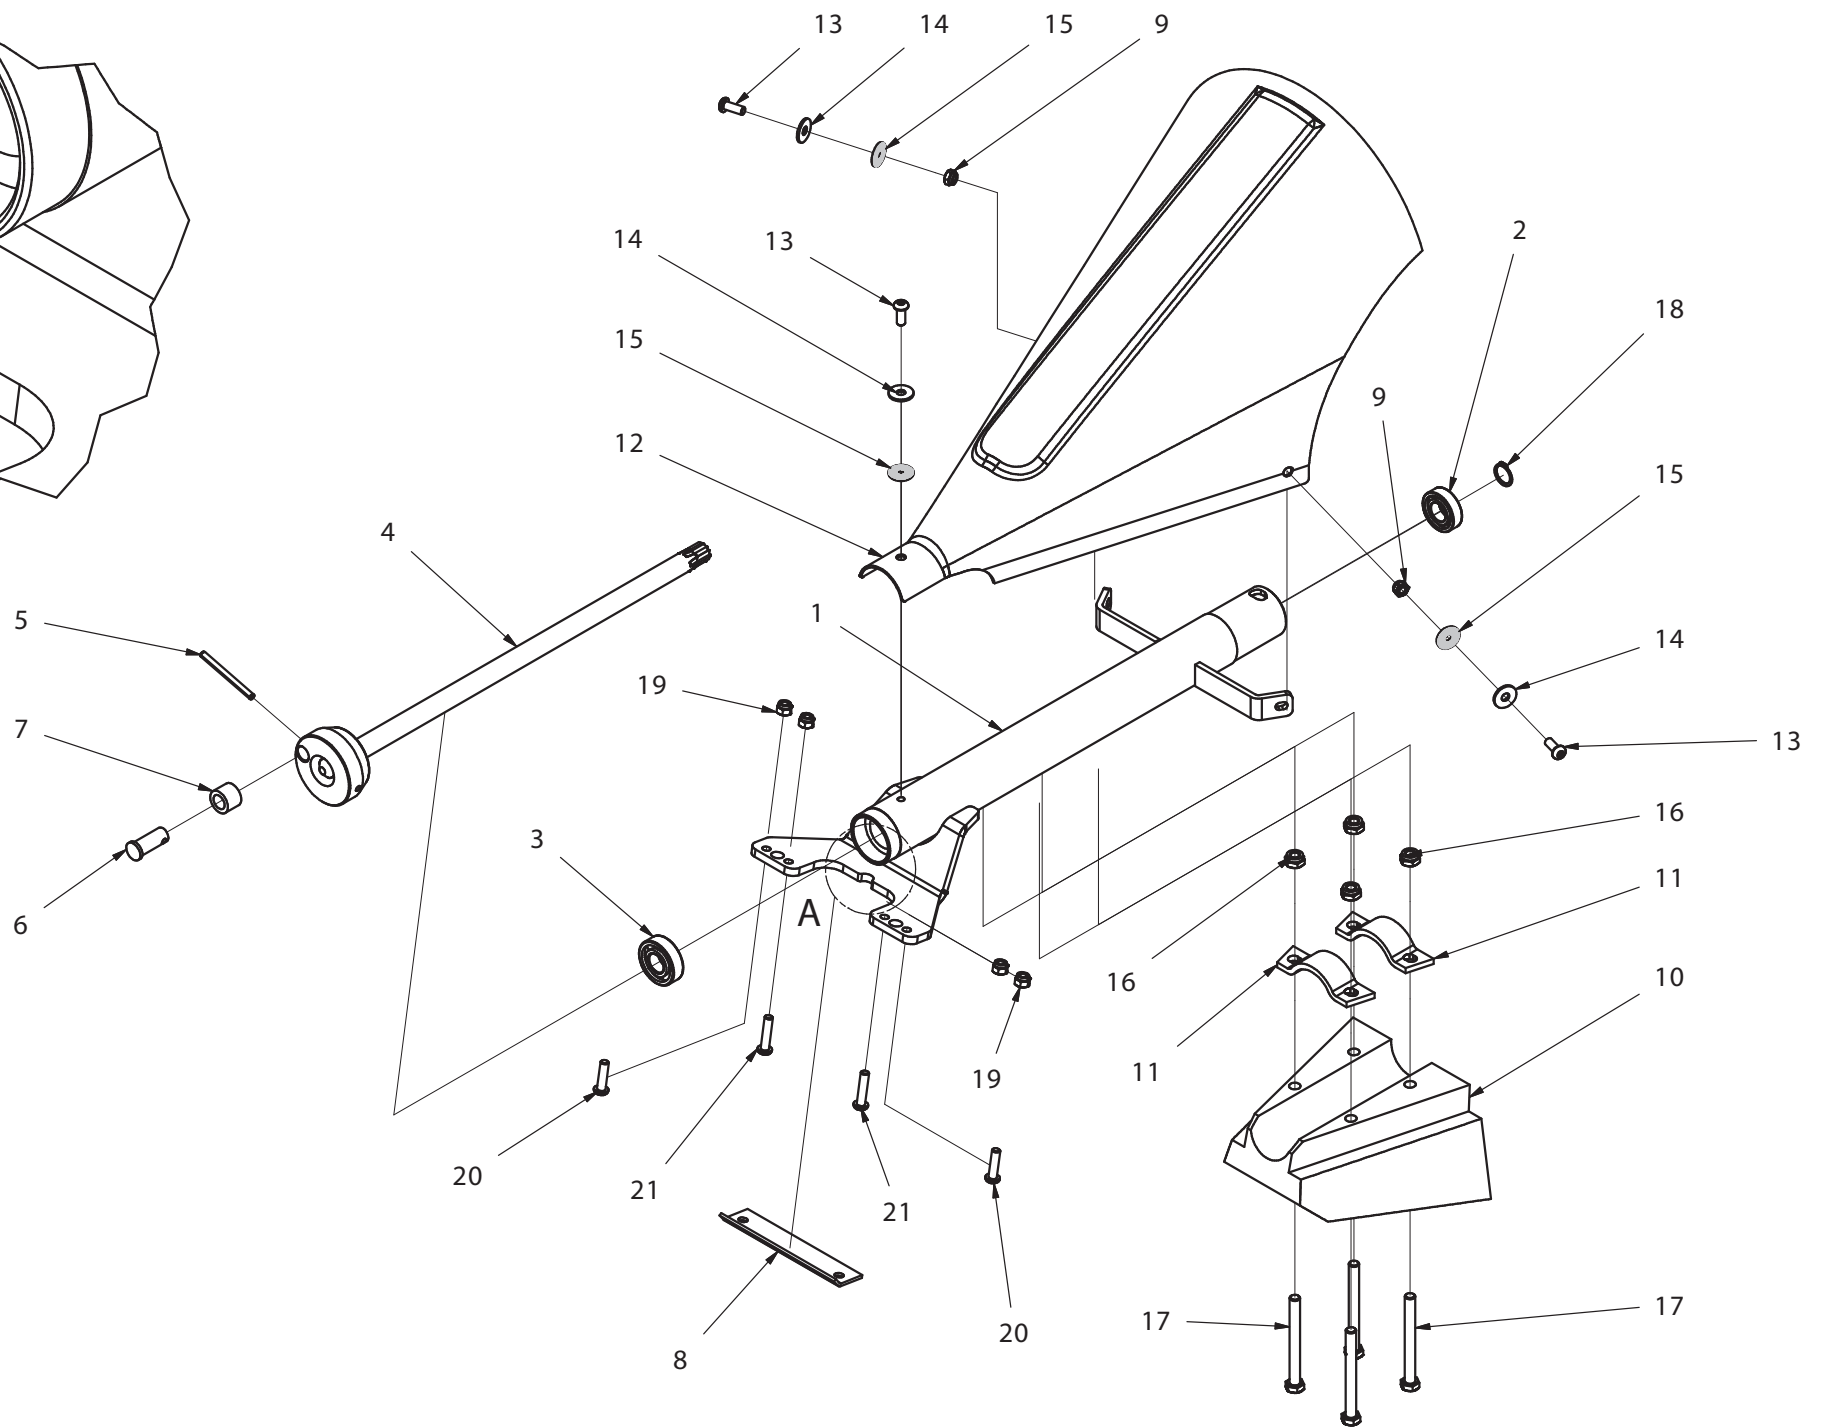

Ersatzteilliste

Mähbalken 91cm ESM

Art.Nr. 913001052

Inhalt

Mähantrieb 91cm ESM 913001052	3
ET-Nummern	4
Mähbalken 91cm ESM 913001052	5
ET-Nummern	6

Mähantrieb 91cm ESM 913001052

ET-Nummern

Pos.	Artikel Nummer	Beschreibung	Anzahl
01	14690141	Muffe (Mod.08)	01
02	19902222	Lager 6004-2Rs 2F	01
03	19902322	Lager 6204-2Rs 2F	01
04	14690140	Welle (Mod.01)	01
05	19955741	Stift 6X60 Spir. Uni 6875	01
06	14690122	Bolzen (Mod.01)	01
07	14690113	Buchse	01
08	14690121	Schutz Mod.01	01
09	19954254	Mutter M8 Zn Basso Din 985	02
10	15761115	Ballast	01
11	15765230	Halterung	02
12	15766004	Motorhaube (Mod.'01)	01
13	19952009	Schraube M8X20 10.9 Zn B Uni 7380	03
14	19955009	Scheibe D.8X24X2,5 Zn.B. Uni6593	03
15	19956177	Gummiring D.8X24X2	03
16	19954255	Mutter M10 Zn Basso Din 985	04
17	19952668	Schraube M10X110 Zn B. Uni 5737	04
18	19955520	Sicherungsring E20 Uni 7435	01
19	19954208	Mutter M8 Zn Alto Din 982	04
20	19952008	Schraube M8X25 Zn B. Uni 7380	02
21	19952014	Schraube M8X30 Zn B Uni 7380	02