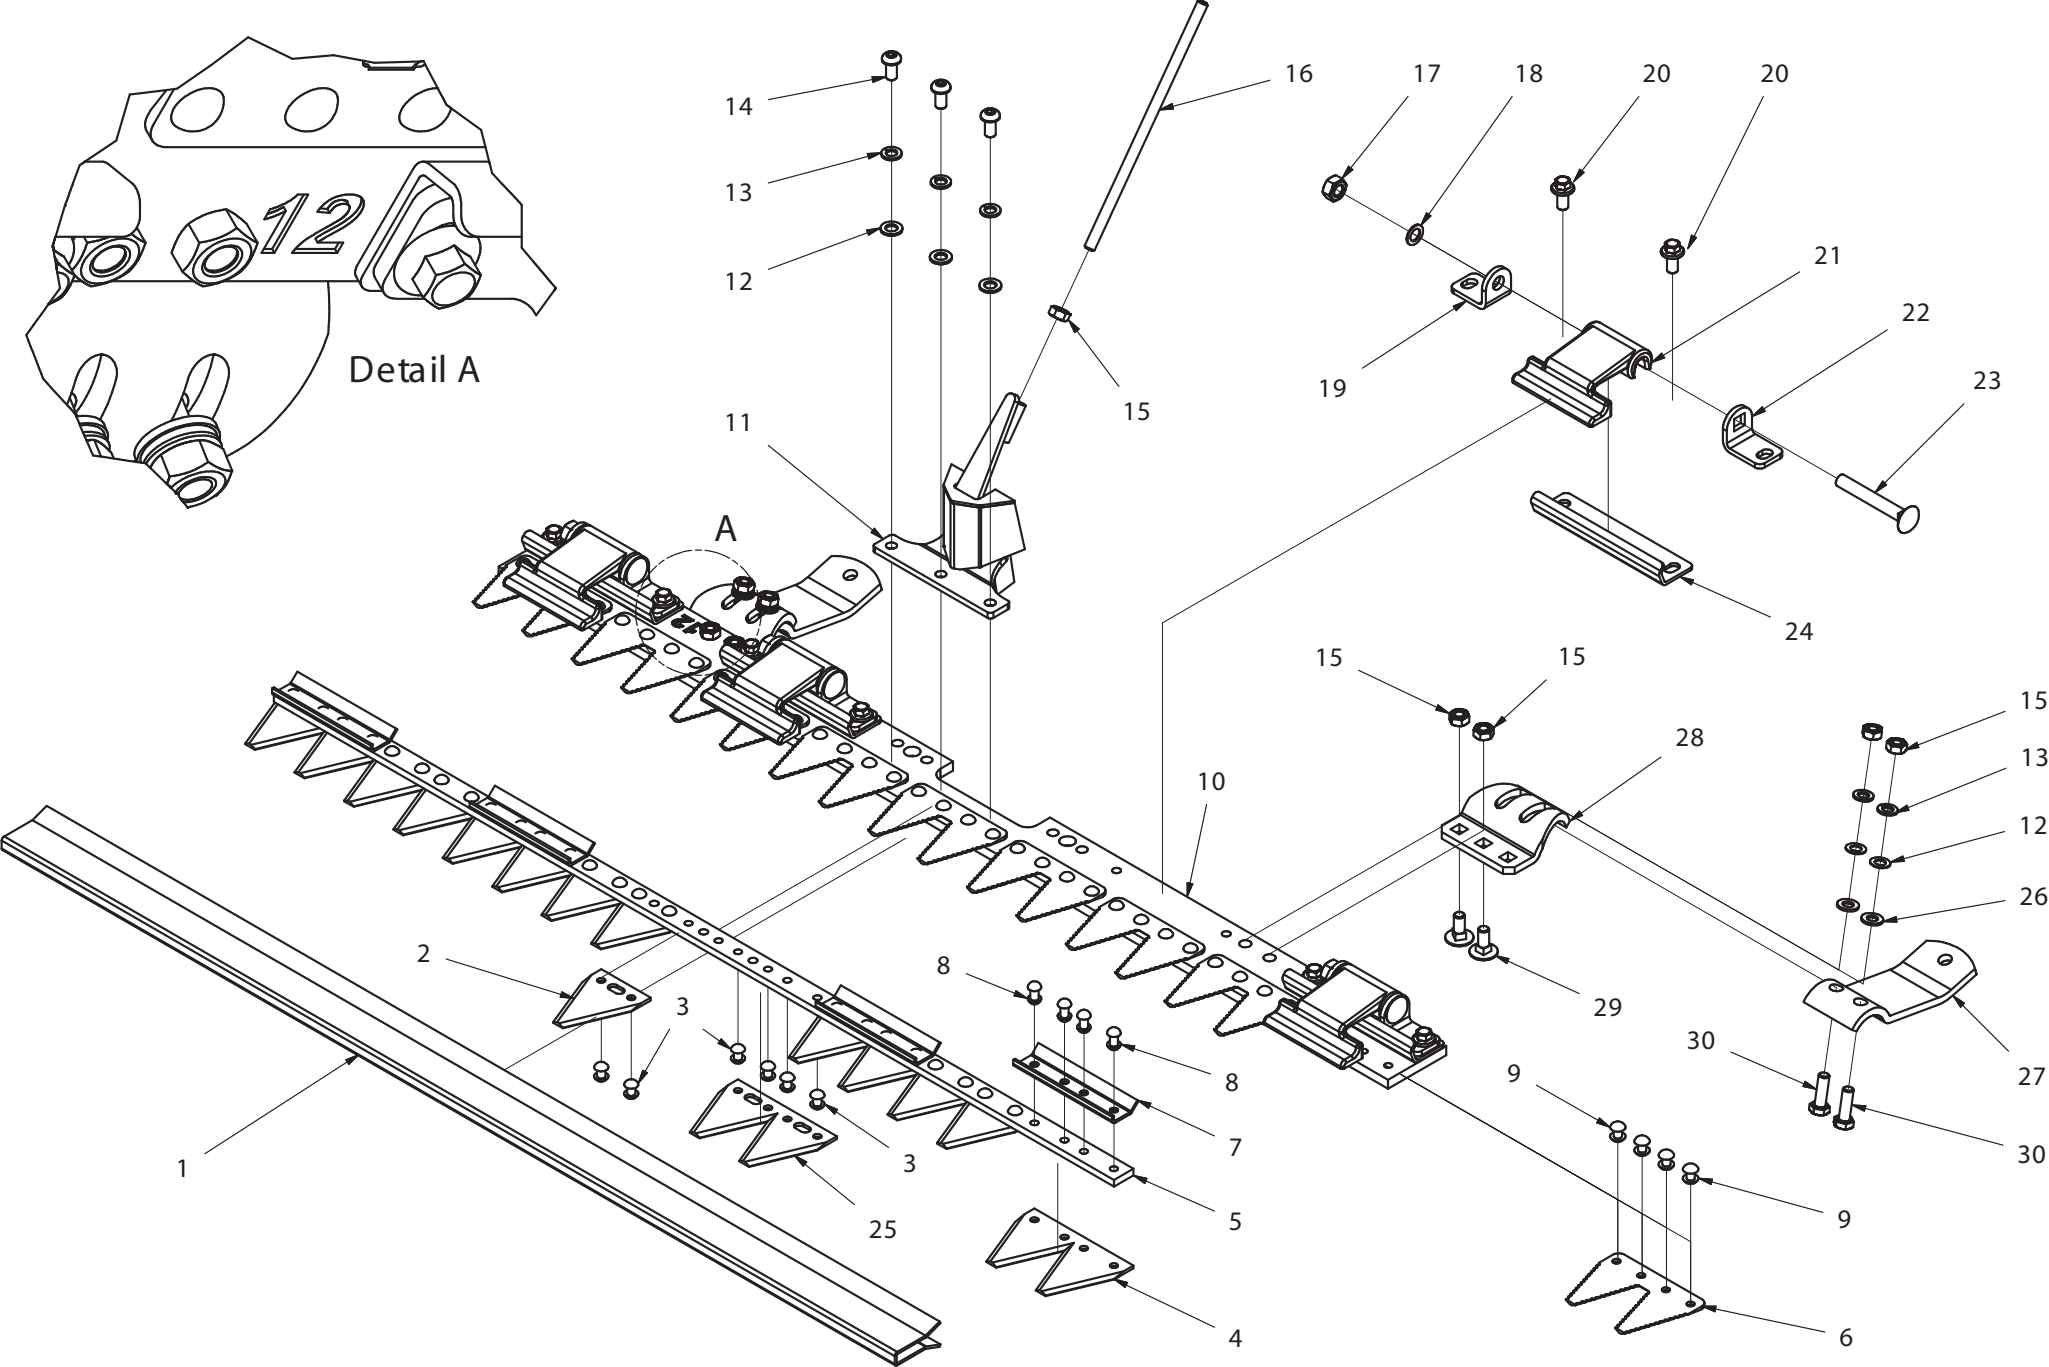

Mähbalken 91cm ESM 913001052

ET-Nummern

Pos.	Artikel Nummer	Beschreibung	Anzahl
01	14690719	Zahnschutz Esm Cm 91	01
02	14690336	Schnittkante	01
03	14690502	Niete 5X12	18
04	14690327	Schnittkante Esm	06
05	12310906	Messer (17 Sez.) 2" X Esm Cm 91 ('01)	01
06	14690339	Schnittkante	09
07	14690329	Platte	04
08	14690506	Niete 5X20	16
09	14690505	Niete 6X20	36
10		Nicht Verfügbar	01
11	14690244	Messerführung	01
12	19955052	Scheibe D.8X16X1,5 Zn.B. Uni6592	07
13	19955279	Federschreibe D.8 Rinforz. Din 127/B	07
14	19952011	Schraube M8X16Zn B Uni 7380	03
15	19954045	Mutter M8 Zn B. Norm. Uni 5588	09
16	14690245	Bolzen	01
17	14690340	Mutter M10X1	04
18	19955410	Federscheibe D.10	04
19	14690332	Halterung R,	04
20		Schraube (M8X14)	08
21	14690333	Pressblatt	04
22	14690338	Halterung L,	04
23	14690191	Schraube M10X1X70	04
24	14690331	Platte	04
25	14690328	Schnittkante	02
26	19955308	Scheibe 8	04
27	14690812	Schlitten	02
28	14690334	Halterung	02
29	19951808	Schraube M8X20 Zn B. Uni 5731	04
30	19952729	Schraube M8X25 Zn B. Uni 5739	04