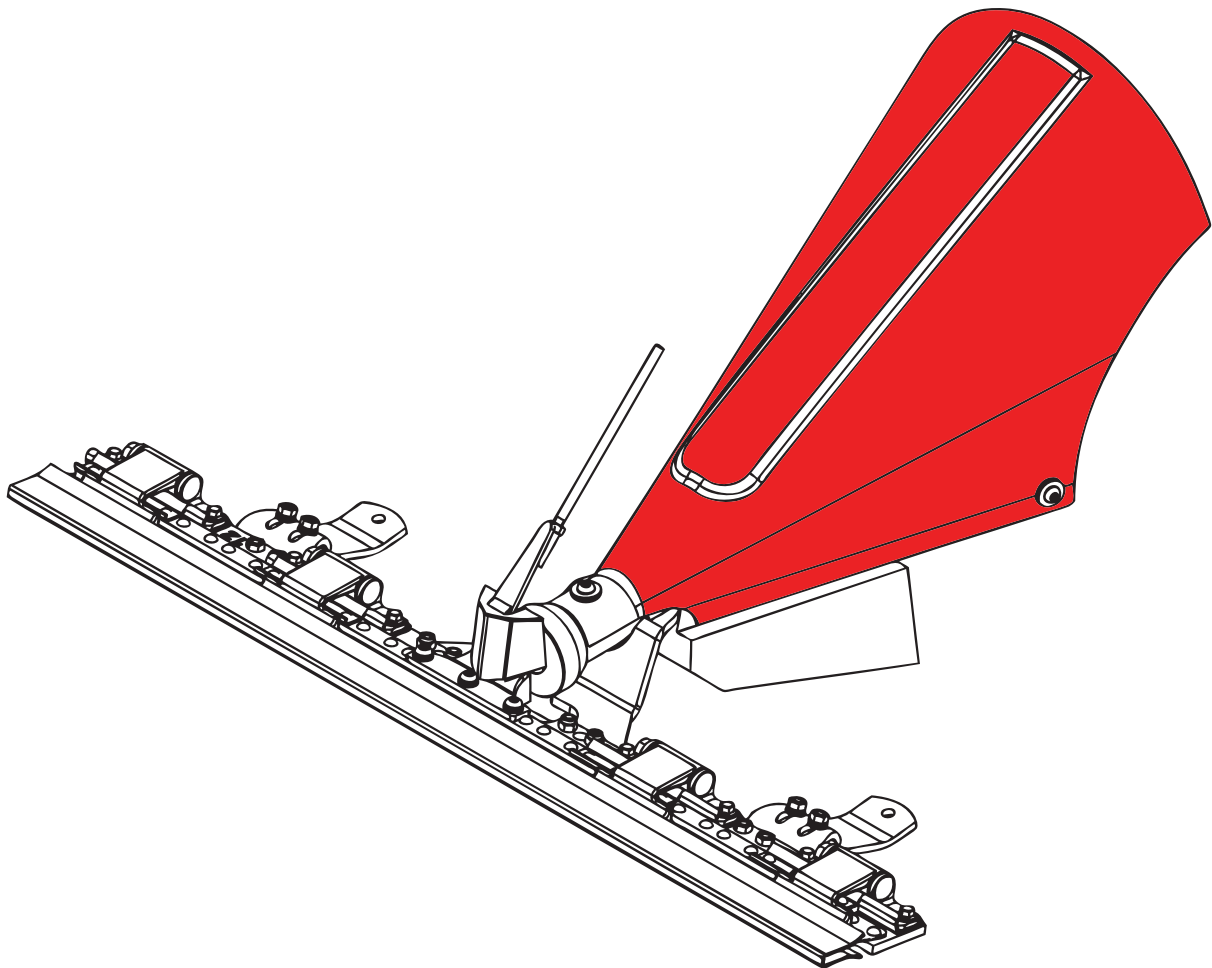

Ersatzteilliste

Mähbalken 91cm ESM

Art.Nr. 913001052

Inhalt

Mähantrieb 91cm ESM 913001052	3
ET-Nummern	4
Mähbalken 91cm ESM 913001052	5
ET-Nummern	6

Mähantrieb 91cm ESM 913001052

ET-Nummern

Pos.	Artikel Nummer	Beschreibung	Anzahl
01	14690141	Muffe (Mod.08)	01
02	19902222	Lager 6004-2Rs 2F	01
03	19902322	Lager 6204-2Rs 2F	01
04	14690140	Welle (Mod.01)	01
05	19955741	Stift 6X60 Spir. Uni 6875	01
06	14690122	Bolzen (Mod.01)	01
07	14690113	Buchse	01
08	14690121	Schutz Mod.01	01
09	19954254	Mutter M8 Zn Basso Din 985	02
10	15761115	Ballast	01
11	15765230	Halterung	02
12	15766004	Motorhaube (Mod.'01)	01
13	19952009	Schraube M8X20 10.9 Zn B Uni 7380	03
14	19955009	Scheibe D.8X24X2,5 Zn.B. Uni6593	03
15	19956177	Gummiring D.8X24X2	03
16	19954255	Mutter M10 Zn Basso Din 985	04
17	19952668	Schraube M10X110 Zn B. Uni 5737	04
18	19955520	Sicherungsring E20 Uni 7435	01
19	19954208	Mutter M8 Zn Alto Din 982	04
20	19952008	Schraube M8X25 Zn B. Uni 7380	02
21	19952014	Schraube M8X30 Zn B Uni 7380	02