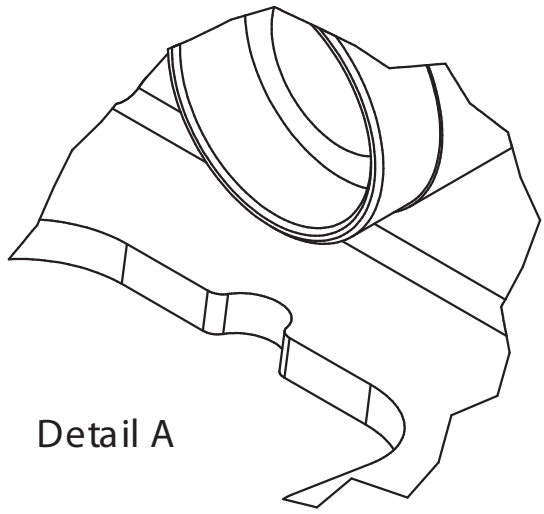

Mähantrieb 91cm ESM 913001052

ET-Nummern

Pos.	Artikel Nummer	Beschreibung	Anzahl
01	14690141	Muffe (Mod.08)	01
02	19902222	Lager 6004-2Rs 2F	01
03	19902322	Lager 6204-2Rs 2F	01
04	14690140	Welle (Mod.01)	01
05	19955741	Stift 6X60 Spir. Uni 6875	01
06	14690122	Bolzen (Mod.01)	01
07	14690113	Buchse	01
08	14690121	Schutz Mod.01	01
09	19954254	Mutter M8 Zn Basso Din 985	02
10	15761115	Ballast	01
11	15765230	Halterung	02
12	15766004	Motorhaube (Mod.'01)	01
13	19952009	Schraube M8X20 10.9 Zn B Uni 7380	03
14	19955009	Scheibe D.8X24X2,5 Zn.B. Uni6593	03
15	19956177	Gummiring D.8X24X2	03
16	19954255	Mutter M10 Zn Basso Din 985	04
17	19952668	Schraube M10X110 Zn B. Uni 5737	04
18	19955520	Sicherungsring E20 Uni 7435	01
19	19954208	Mutter M8 Zn Alto Din 982	04
20	19952008	Schraube M8X25 Zn B. Uni 7380	02
21	19952014	Schraube M8X30 Zn B Uni 7380	02