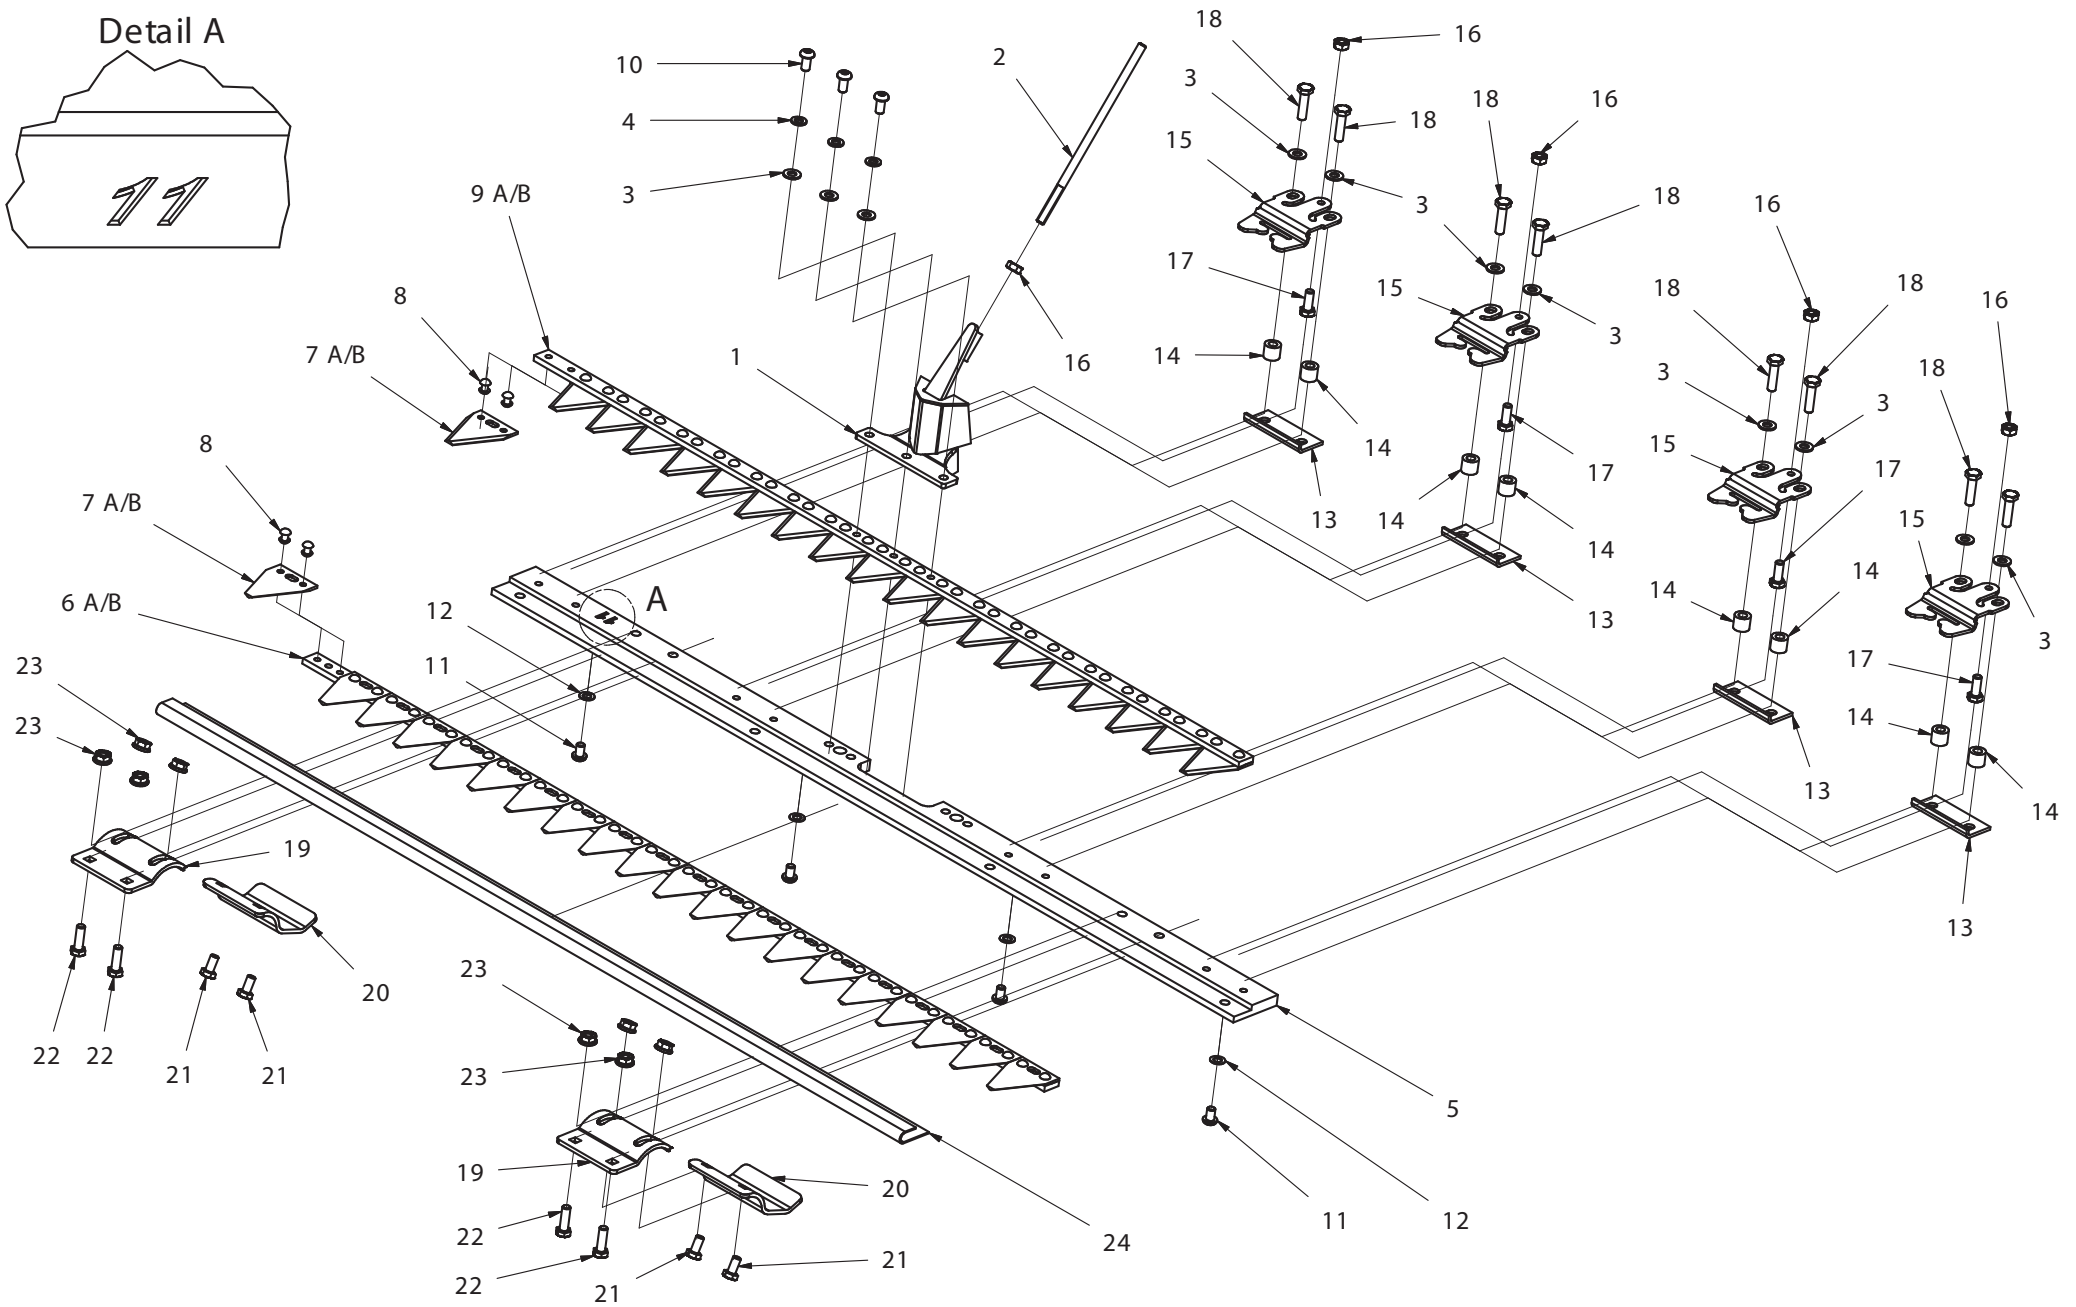

Mähbalken 102cm Busatis 913001051

Detail A

ET-Nummern

Pos.	Artikel Nummer	Beschreibung	Anzahl
1	14690244	Messerführung	01
02	14690245	Bolzen	01
03	19955052	Scheibe D.8X16X1,5 Zn.B. Uni6592	11
04	19955279	Federschreibe D.8 Rinforz. Din 127/B	03
05		Nicht Verfügbar	01
06A	12310969	Glatte Messer (20 Sez) Bus Cm 102 ('11)	01
06B	12310968	Verzahnte Messer 20S. Bus Cm 102 ('11)	01
07A	14690231	Glatte Klängen	—
07B	14690184	Verzahnter Klängen	—
08	14690501	Niete 5,3X11,3 Testa P. Svas.	—
09A	12310967	Glatte Messer (19 Sez) Bus Cm 102 ('11)	01
09B	12310961	Verzahnte Messer 19S. Bus Cm 102 ('11)	01
10	19952011	Schraube M8X16Zn B Uni 7380	03
11	19952011	Schraube M8X16Zn B Uni 7380	04
12	19955308	Scheibe D.8	04
13	14690188	Platte	04
14	14690189	Distanzstück	08
15	14690193	Platte	04
16	19954045	Mutter M8 Zn B. Norm. Uni 5588	05
17	19952721	Schraube M8X20 Zn B. Uni 5739	04
18	19952737	Schraube M8X30 Zn B. Uni 5739	08
19	14690195	Halteung Schlitten Busatis	02
20	14690194	Schlitten Busatis	02
21	19952715	Schraube M8X16 Zn B. Uni 5739	04
22	19952729	Schraube M8X25 Zn B. Uni 5739	04
23	19953908	Mutter M8 C/Rond. Zn B.	08
24	14690729	Zahnschutz 102 Busatis	01