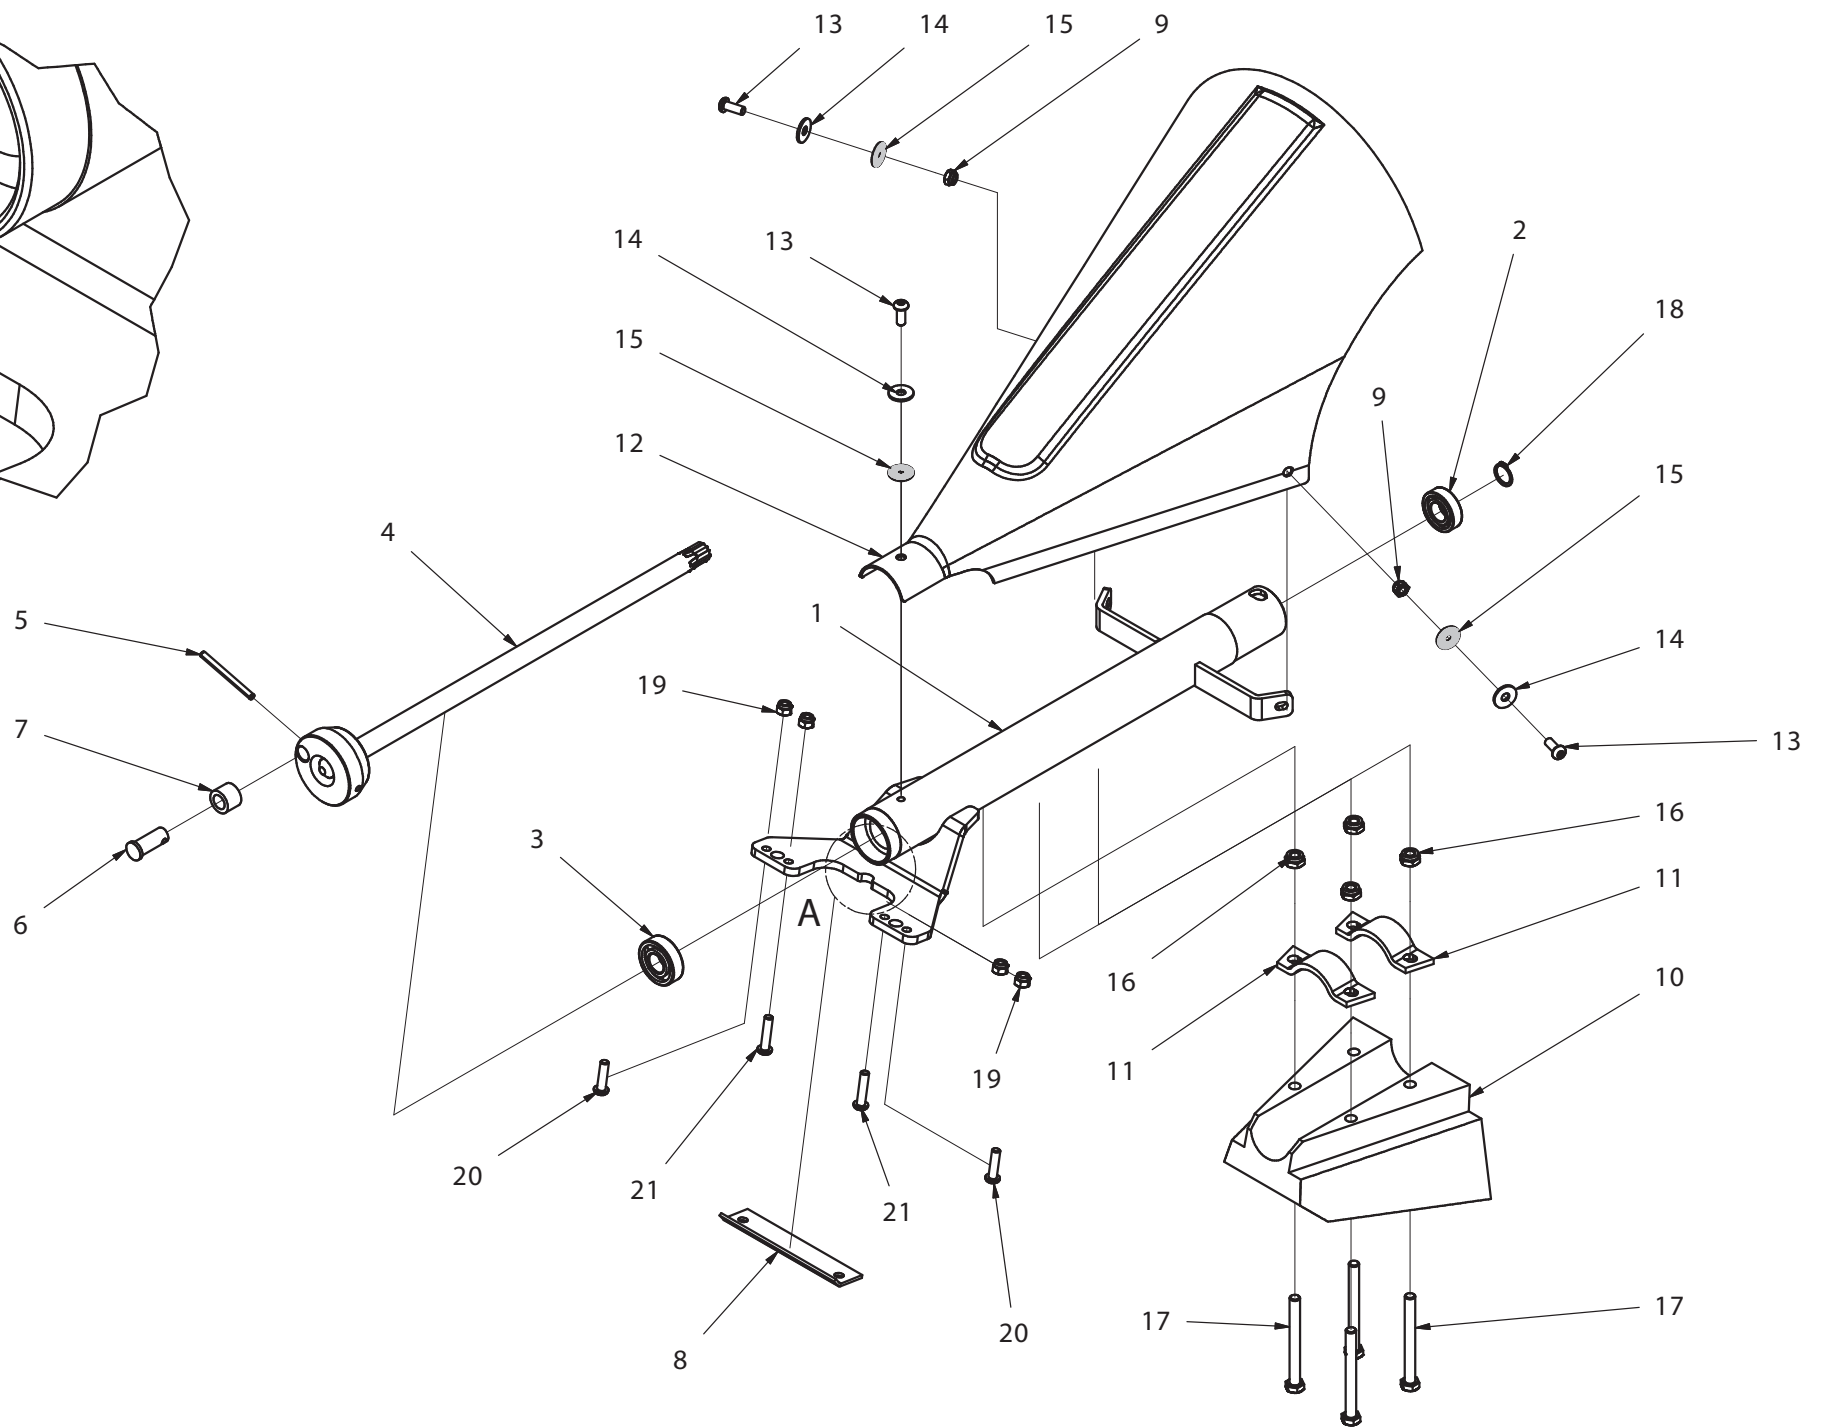

## Mähbalken 102cm Busatis

## ET-Nummern

Pos.	Artikel Nummer	Beschreibung	Anzahl
01	14690141	Muffe (Mod.08)	01
02	19902222	Lager 6004-2Rs 2F	01
03	19902322	Lager 6204-2Rs 2F	01
04	14690140	Welle (Mod.01)	01
05	19955741	Stift 6X60 Spir. Uni 6875	01
06	14690122	Bolzen (Mod.01)	01
07	14690113	Buchse	01
08	14690121	Schutz Mod.01	01
09	19954254	Mutter M8 Zn Basso Din 985	02
10	15761115	Ballast	01
11	15765230	Halterung	02
12	15766004	Motorhaube (Mod.'01)	01
13	19952009	Schraube M8X20 10.9 Zn B Uni 7380	03
14	19955009	Scheibe D.8X24X2,5 Zn.B. Uni6593	03
15	19956177	Gummiring D.8X24X2	03
16	19954255	Mutter M10 Zn Basso Din 985	04
17	19952668	Schraube M10X110 Zn B. Uni 5737	04
18	19955520	Sicherungsring E20 Uni 7435	01
19	19954208	Mutter M8 Zn Alto Din 982	04
20	19952014	Schraube M8X30 Zn B Uni 7380	02
21	19952015	Schraube M8X35 Zn B Uni 7380	02