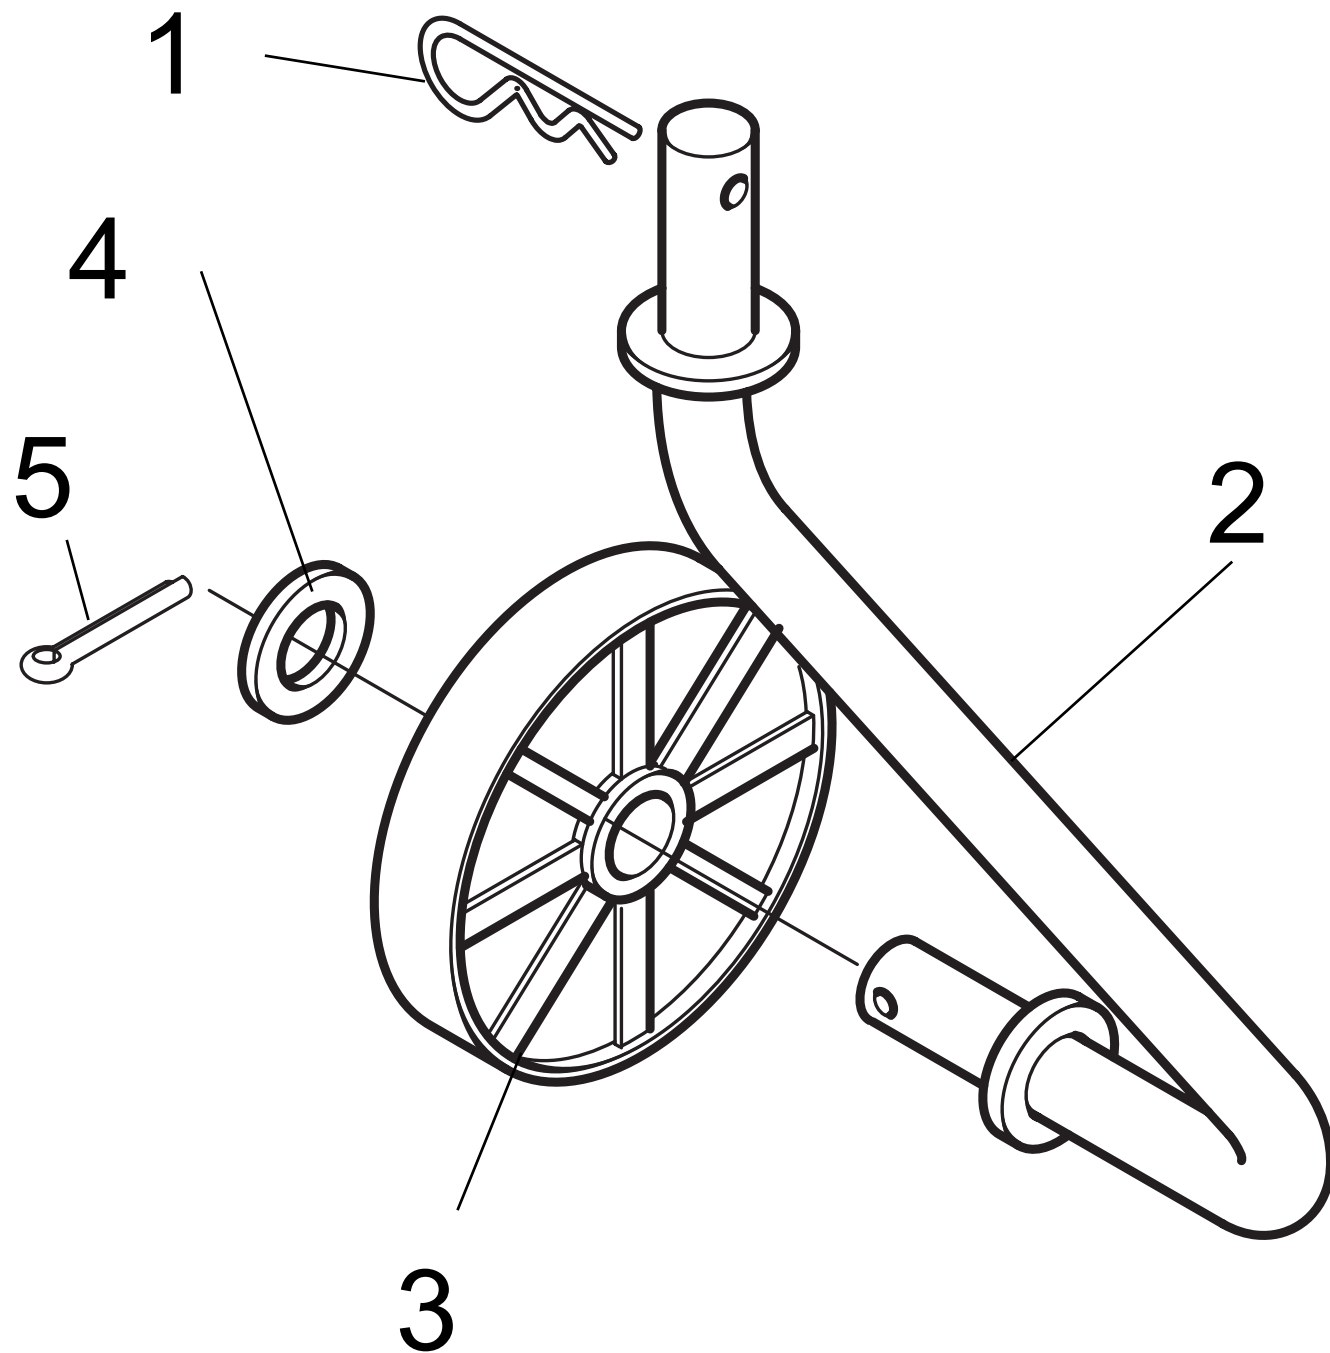

Ersatzteilliste
Transportrad
Art.Nr. 912352702

Inhalt

Transportrad PE 700 912352702	3
ET-Nummern	4

Transportrad PE 700 912352702

ET-Nummern

Pos.	Artikel Nummer	Beschreibung	Anzahl
1	15211009	Halterung	01
2	19952730	Schraube	19
3	15211257	Rad	01
4	15215060	Radhalterung	01
5	15001085	Splint	01