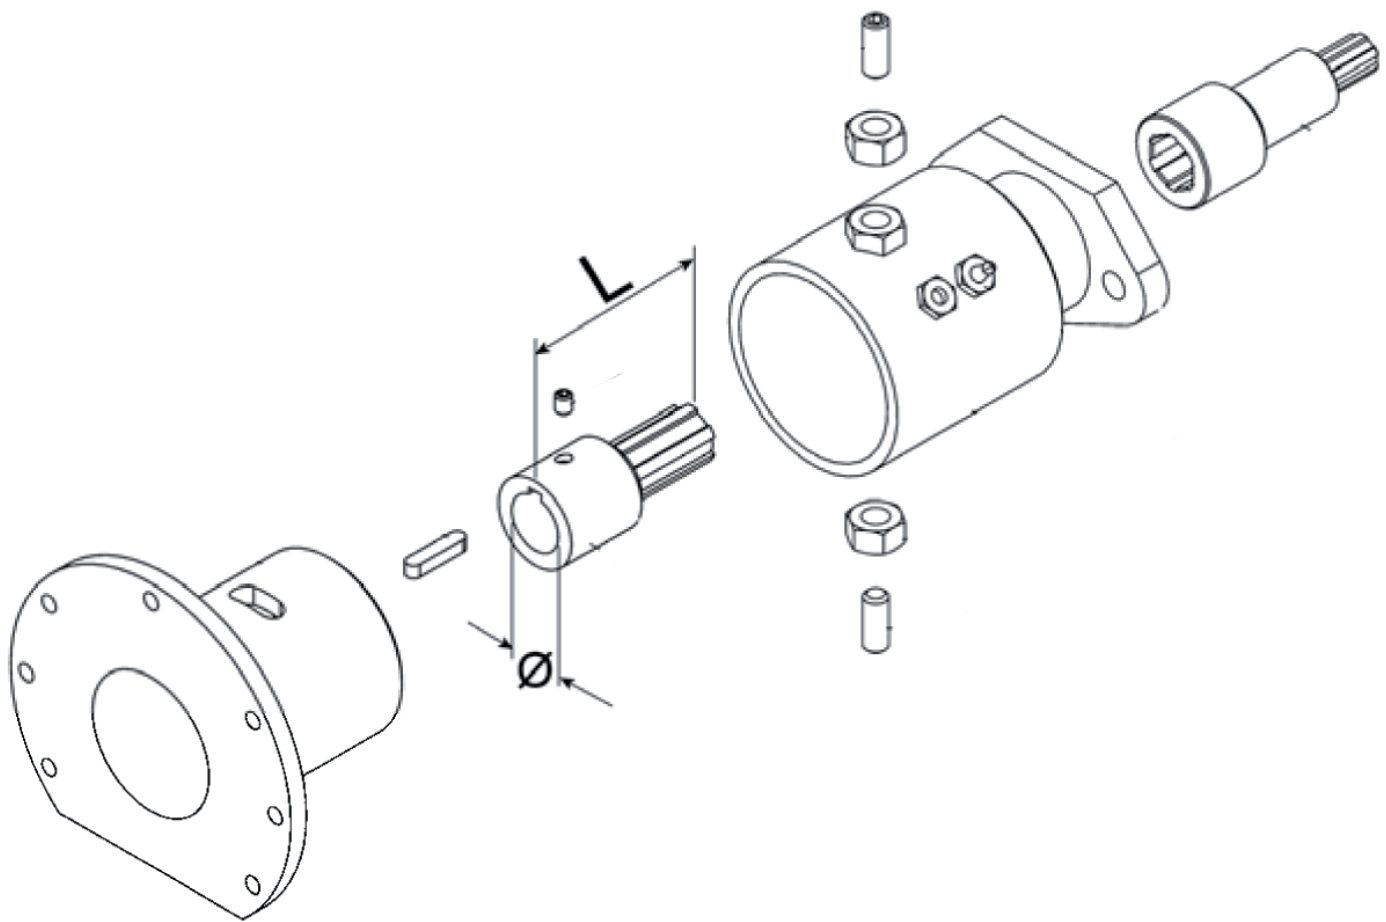

Ersatzteilliste

Anschluss Kreiselegge

75cm & 90cm

Art.Nr. 912351821

Inhalt

Anschluss	3
ET-Nummern	4

ET-Nummern

Pos.	Artikel Nummer	Beschreibung	Anzahl
1	851464	Flansch	1
2	600771	Antriebswelle	1
3	400228	Gewindestift	2
4	400229	Mutter	2
5	500119	Schmiernippel	1
6	400100	Gewindestift	1
8	400159	Passfeder	1
9	600388	Flansch Uni-Kreiselegge "UK75" Je nach Maschinenausführung, bitte Ø und L beachten. Bei Getriebe Pos.9 entfällt Pos. 7	1
9	600013	Flansch Uni-Kreiselegge "UK90" Je nach Maschinenausführung, bitte Ø und L beachten. Bei Getriebe Pos.9 entfällt Pos. 7	1