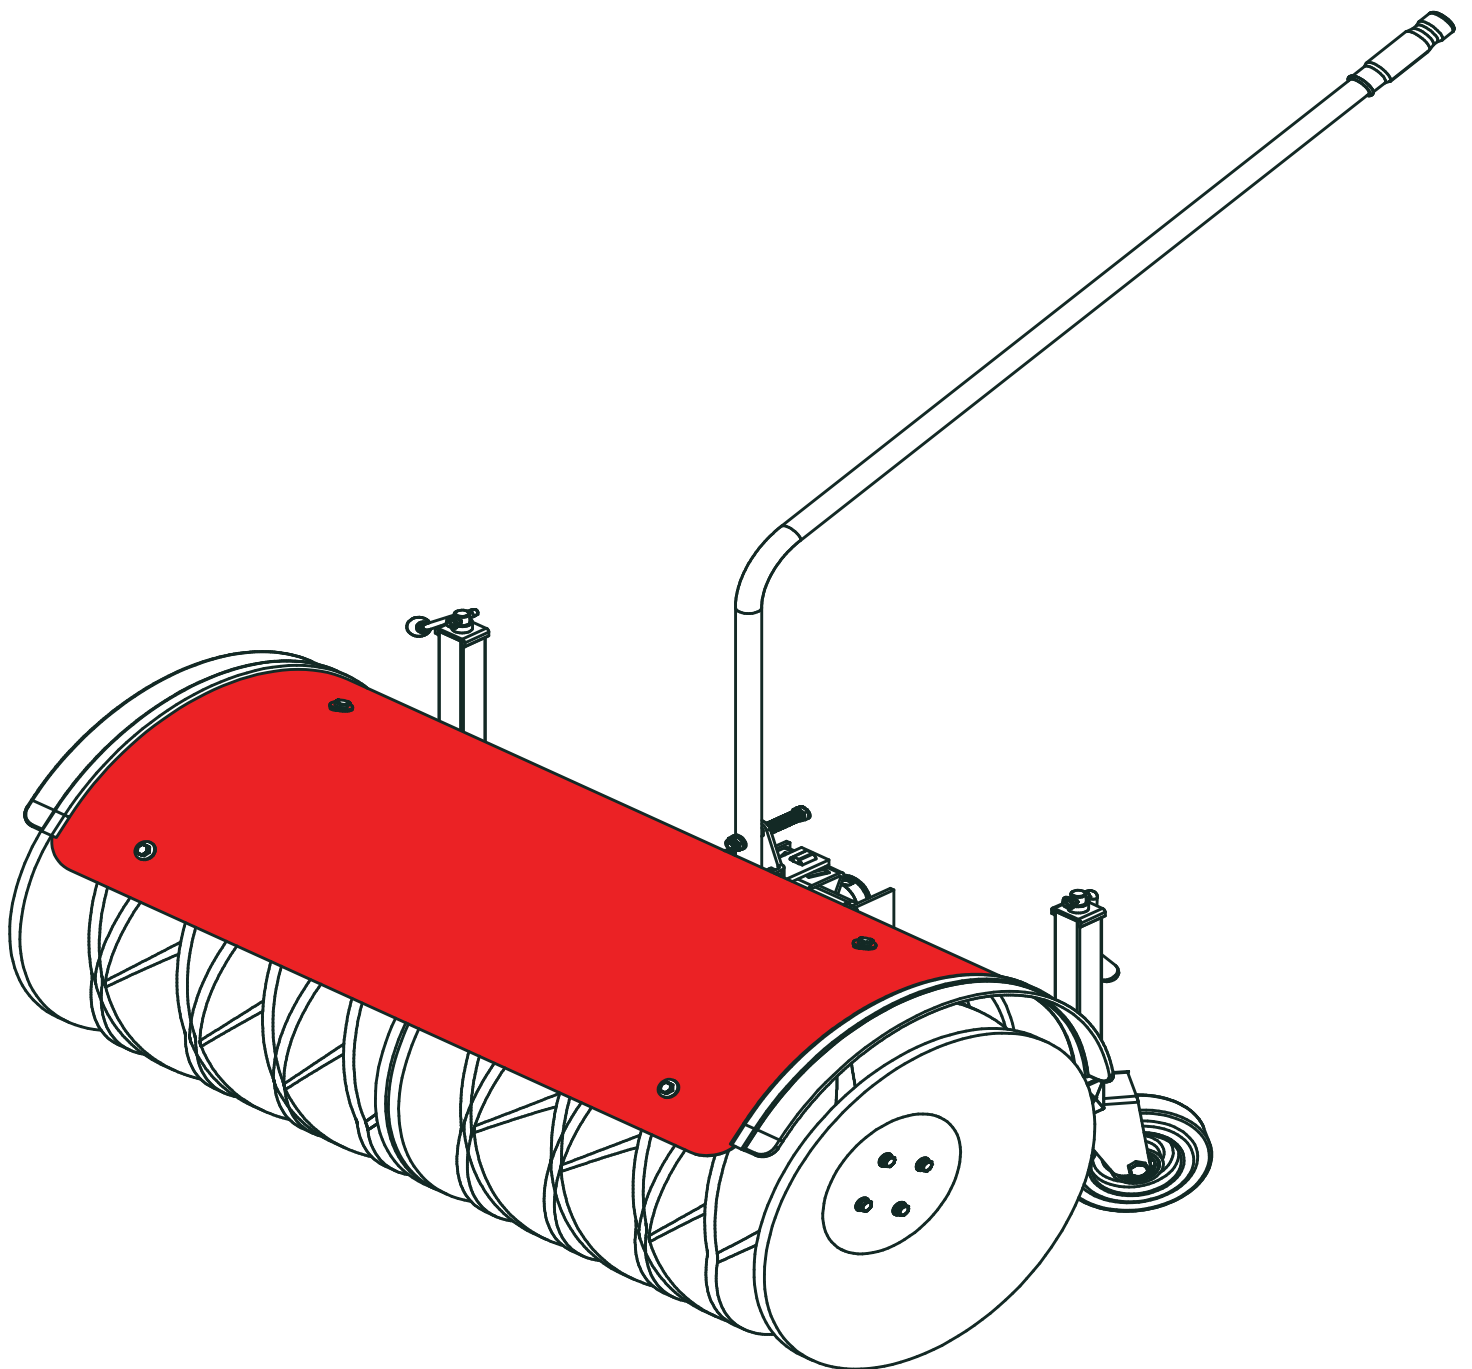

Ersatzteilliste
Kehrmaschine 105cm
Ø 48cm Bürste
Art.Nr. 912350998

Inhalt

Kehrgetriebe	3
ET-Nummern	4
Kehrbürsten	5
ET-Nummern	6
Gehäuse	7
ET-Nummern	8
Seitenverstellung	9
ET-Nummern	10

Kehrgetriebe

ET-Nummern

Pos.	Artikel Nummer	Beschreibung	Anzahl
1	15201005	Gehäuse	1
2	15201007	Deckel	1
3	15205006	Stopfen	1
4	15174033	Ritzel	1
5	15174034	Zahnkranz	1
6	15174035	Welle	1
7	15005009	Stopfen	1
8	19902322	Kugellager	1
9	19903004	Kugellager	1
10	19902231	Kugellager	2
11	19921038	Dichtring	2
12	19922119	Dichtring	1
13	19956029	Distanzscheibe	1
14	19955520	Sicherungsring	1
15	19956110	Scheibe	1
16	19955279	Federschreibe	4
17	19951718	Schraube	2
18	19952729	Schraube	4

Kehrbürsten

ET-Nummern

Pos.	Artikel Nummer	Beschreibung	Anzahl
1	12298801	Getriebe	1
2	15885201	Rahmen	1
3	15545106	Buchse	2
4	15885202	Bügel	1
5	19902222	Lager	1
6	19902322	Lager	1
7	15574058	Welle	1
8	19955520	Sicherungsring	1
9	12350937	Brüste Elemente	18
10	12350938	Brüste Elemente	4
11	15545104	Kardangelenk	1
12	15885205	Flansch	2
13	19951718	Schraube	8
14	19954212	Mutter	3
15	15175127	Scheibe	1
16	15175126	Spannbolzen	1
17	15885203	Halterung	2
18	19952619	Schraube	2
19	19955013	Scheibe	2
20	19955012	Scheibe	2
21	19952738	Schraube	2
22	19954255	Mutter	2

ET-Nummern

Pos.	Artikel Nummer	Beschreibung	Anzahl
1	15885204	Gehäuse	1
2	15885207	Halterung	2
3	14680716	Gummimatte	2
4	15885210	Schraube	2
5	15885206	Halterung	2
6	15885211	Kurbel	2
7	15885212	Buchse	2
8	14660180	Knebelgriff	2
9	19958108	Sicherungssring	2
10	12320086	Drehrad	2
11	19955052	Scheibe	14
12	19954254	Mutter	10
13	19952737	Schraube	6
14	19955009	Scheibe	6
15	19952630	Schraube	4