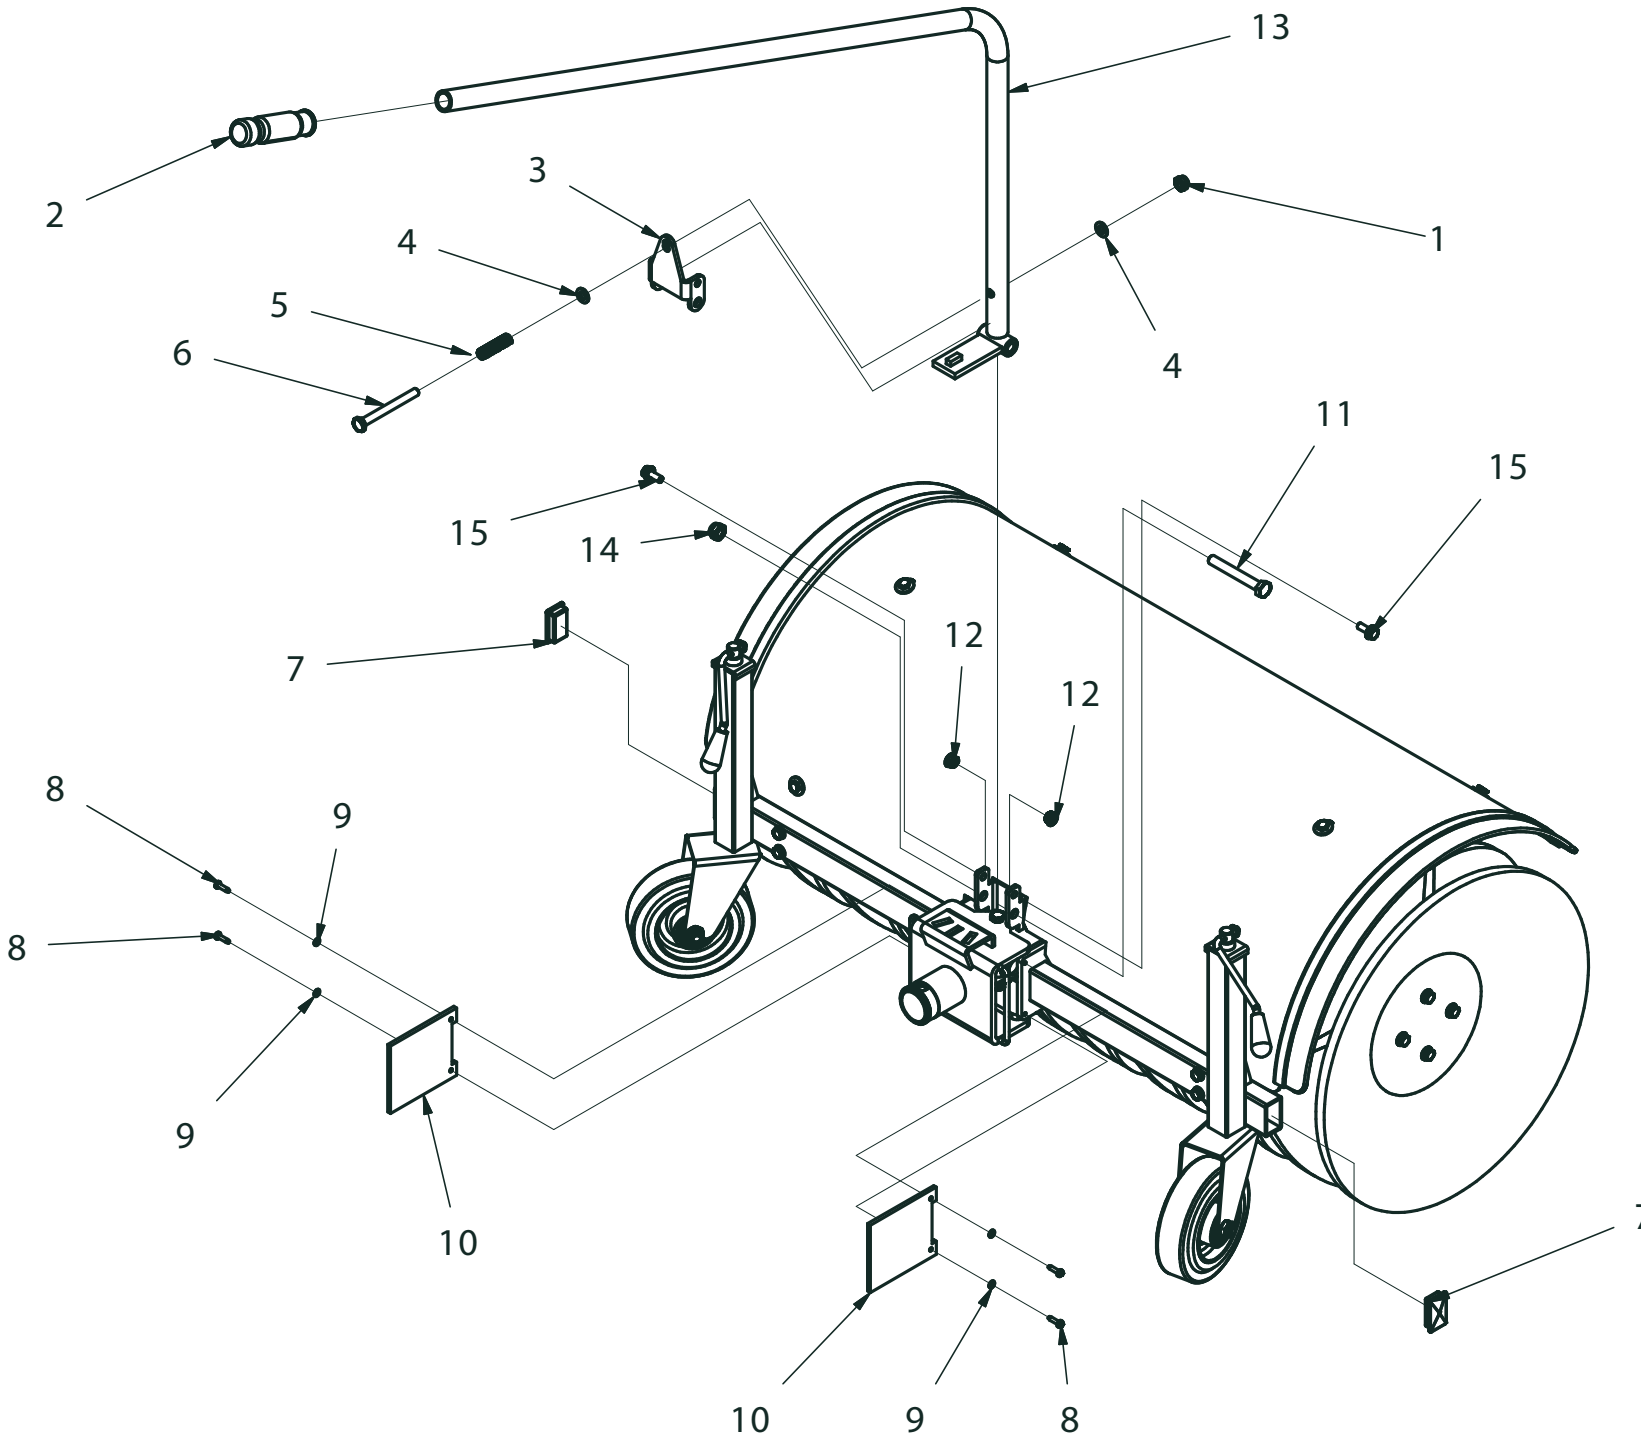

Ersatzteilliste
Kehrmaschine 105cm
Ø 48cm Bürste
Art.Nr. 912350998

Inhalt

Kehrgetriebe	3
ET-Nummern	4
Kehrbürsten	5
ET-Nummern	6
Gehäuse	7
ET-Nummern	8
Seitenverstellung	9
ET-Nummern	10

Kehrgetriebe

ET-Nummern

Kehrbürsten

ET-Nummern

Pos.	Artikel Nummer	Beschreibung	Anzahl
1	12298801	Getriebe	1
2	15885201	Rahmen	1
3	15545106	Buchse	2
4	15885202	Bügel	1
5	19902222	Lager	1
6	19902322	Lager	1
7	15574058	Welle	1
8	19955520	Sicherungsring	1
9	12350937	Brüste Elemente	18
10	12350938	Brüste Elemente	4
11	15545104	Kardangelenk	1
12	15885205	Flansch	2
13	19951718	Schraube	8
14	19954212	Mutter	3
15	15175127	Scheibe	1
16	15175126	Spannbolzen	1
17	15885203	Halterung	2
18	19952619	Schraube	2
19	19955013	Scheibe	2
20	19955012	Scheibe	2
21	19952738	Schraube	2
22	19954255	Mutter	2

ET-Nummern

Pos.	Artikel Nummer	Beschreibung	Anzahl
1	15885204	Gehäuse	1
2	15885207	Halterung	2
3	14680716	Gummimatte	2
4	15885210	Schraube	2
5	15885206	Halterung	2
6	15885211	Kurbel	2
7	15885212	Buchse	2
8	14660180	Knebelgriff	2
9	19958108	Sicherungssring	2
10	12320086	Drehrad	2
11	19955052	Scheibe	14
12	19954254	Mutter	10
13	19952737	Schraube	6
14	19955009	Scheibe	6
15	19952630	Schraube	4

Seitenverstellung

ET-Nummern

Pos.	Artikel Nummer	Beschreibung	Anzahl
1	19954255	Mutter	1
2	14680376	Handgriff	1
3	15885208	Halterung	1
4	19955053	Scheibe	2
5	15207042	Feder	1
6	19952669	Schraube	1
7	14680109	Stopfen	2
8	19950201	Schraube	4
9	19955050	Scheibe	4
10	15886201	Gummimatte	2
11	19952658	Schraube	1
12	19953908	Mutter	2
13	15885209	Hebel	1
14	19954212	Mutter	1
15	19951718	Schraube	2