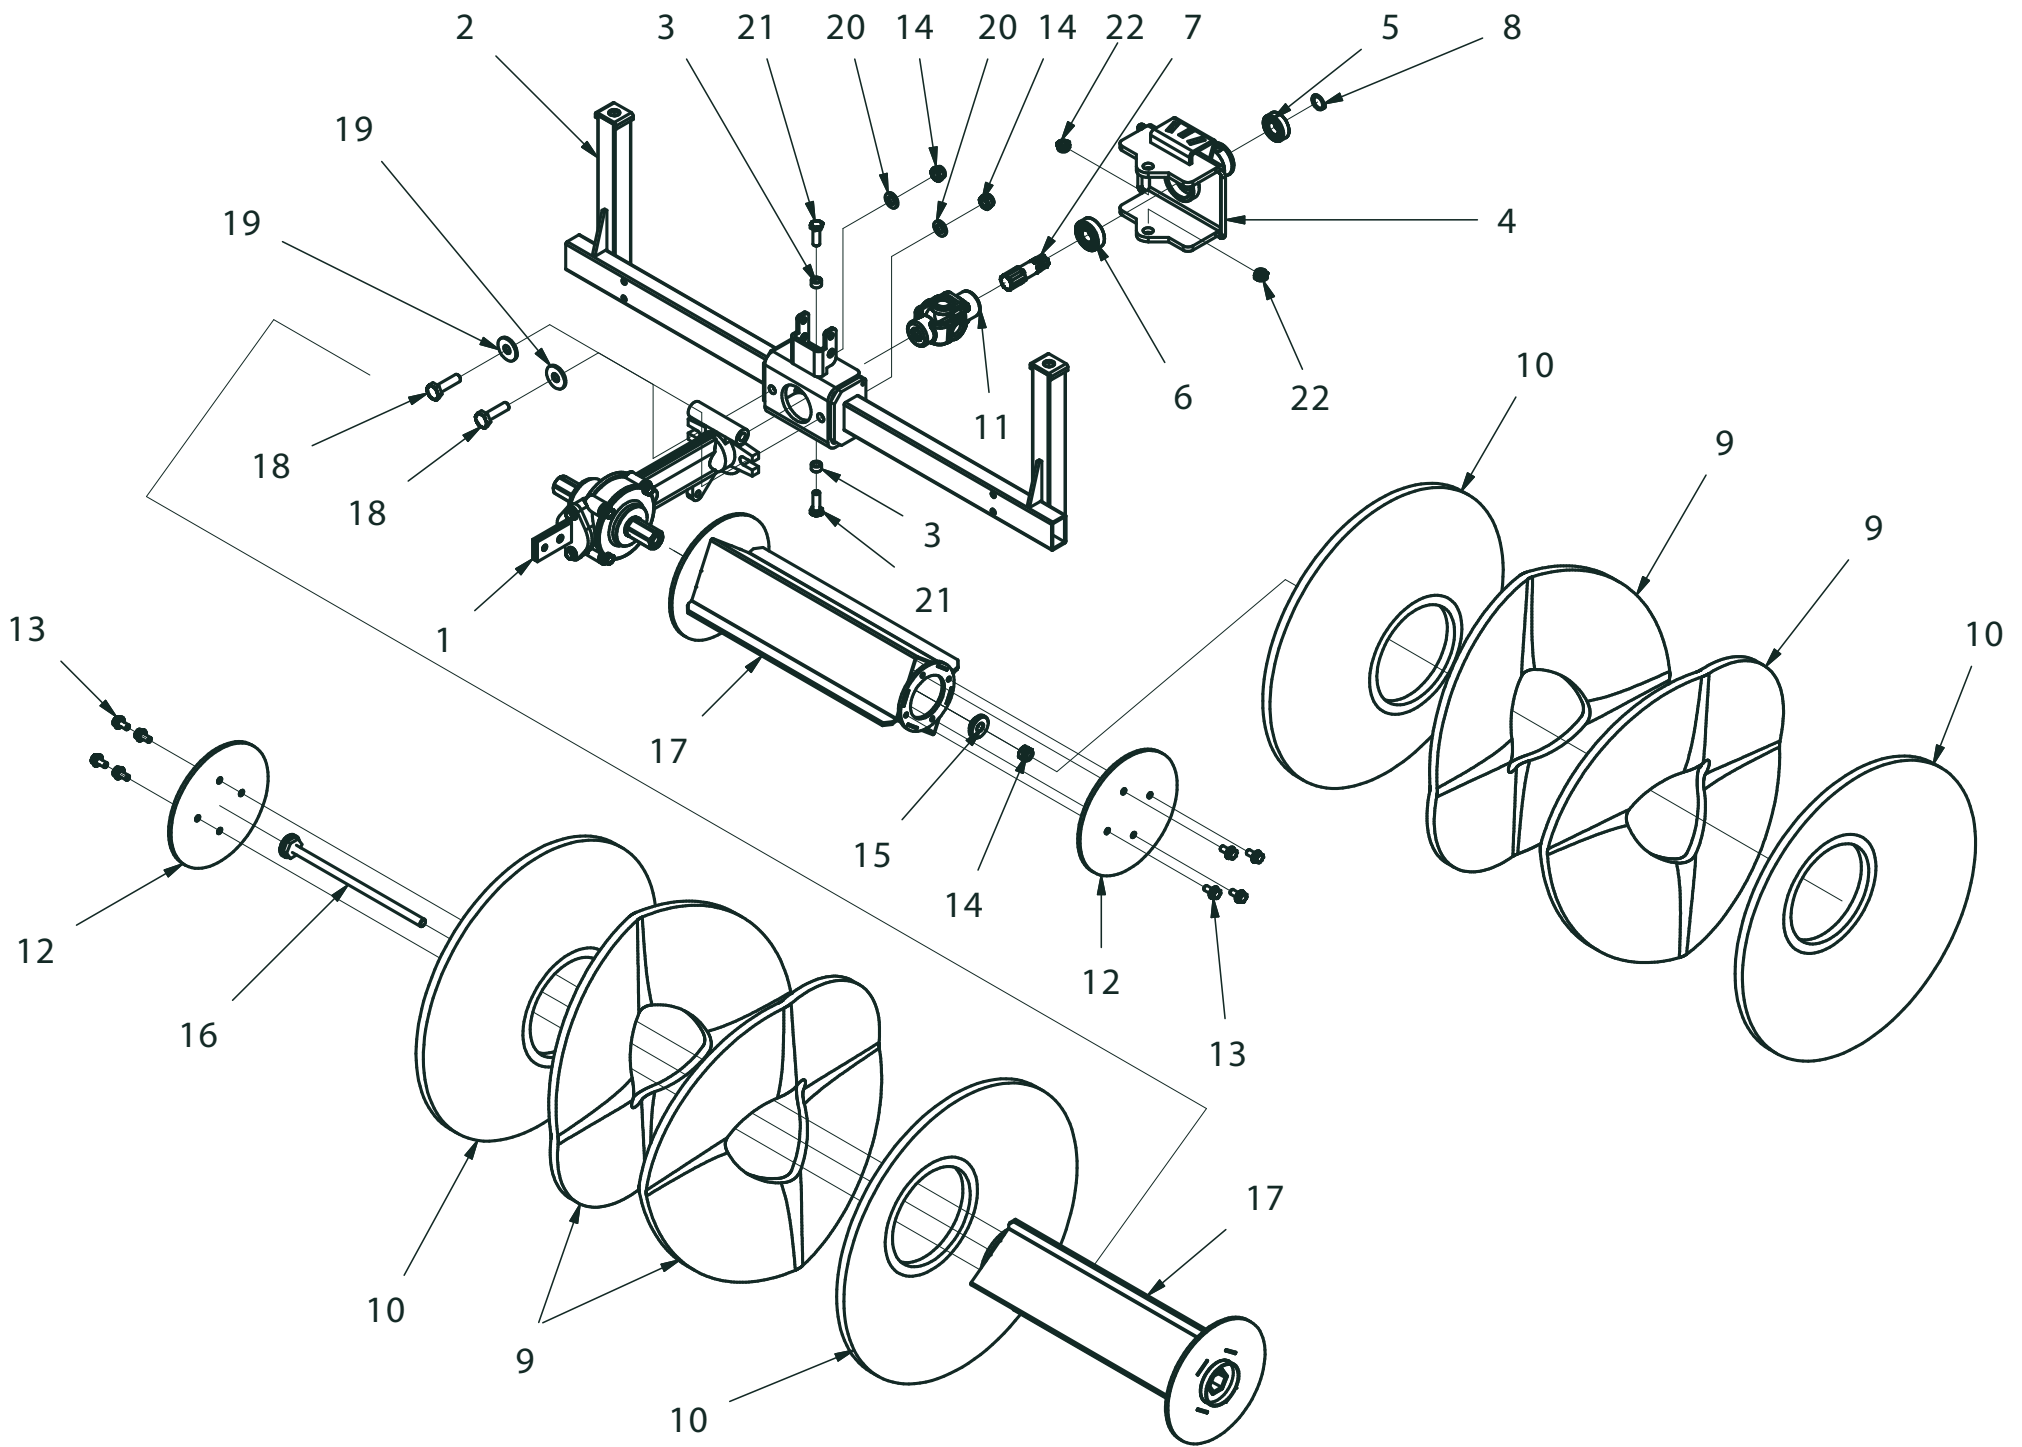

Ersatzteilliste
Kehrmaschine 105cm
Ø 48cm Bürste
Art.Nr. 912350998

Inhalt

Kehrgetriebe	3
ET-Nummern	4
Kehrbürsten	5
ET-Nummern	6
Gehäuse	7
ET-Nummern	8
Seitenverstellung	9
ET-Nummern	10

Kehrgetriebe

ET-Nummern

Kehrbürsten

ET-Nummern

Pos.	Artikel Nummer	Beschreibung	Anzahl
1	12298801	Getriebe	1
2	15885201	Rahmen	1
3	15545106	Buchse	2
4	15885202	Bügel	1
5	19902222	Lager	1
6	19902322	Lager	1
7	15574058	Welle	1
8	19955520	Sicherungsring	1
9	12350937	Brüste Elemente	18
10	12350938	Brüste Elemente	4
11	15545104	Kardangelenk	1
12	15885205	Flansch	2
13	19951718	Schraube	8
14	19954212	Mutter	3
15	15175127	Scheibe	1
16	15175126	Spannbolzen	1
17	15885203	Halterung	2
18	19952619	Schraube	2
19	19955013	Scheibe	2
20	19955012	Scheibe	2
21	19952738	Schraube	2
22	19954255	Mutter	2

ET-Nummern

Pos.	Artikel Nummer	Beschreibung	Anzahl
1	15885204	Gehäuse	1
2	15885207	Halterung	2
3	14680716	Gummimatte	2
4	15885210	Schraube	2
5	15885206	Halterung	2
6	15885211	Kurbel	2
7	15885212	Buchse	2
8	14660180	Knebelgriff	2
9	19958108	Sicherungssring	2
10	12320086	Drehrad	2
11	19955052	Scheibe	14
12	19954254	Mutter	10
13	19952737	Schraube	6
14	19955009	Scheibe	6
15	19952630	Schraube	4

Seitenverstellung

ET-Nummern

Pos.	Artikel Nummer	Beschreibung	Anzahl
1	19954255	Mutter	1
2	14680376	Handgriff	1
3	15885208	Halterung	1
4	19955053	Scheibe	2
5	15207042	Feder	1
6	19952669	Schraube	1
7	14680109	Stopfen	2
8	19950201	Schraube	4
9	19955050	Scheibe	4
10	15886201	Gummimatte	2
11	19952658	Schraube	1
12	19953908	Mutter	2
13	15885209	Hebel	1
14	19954212	Mutter	1
15	19951718	Schraube	2