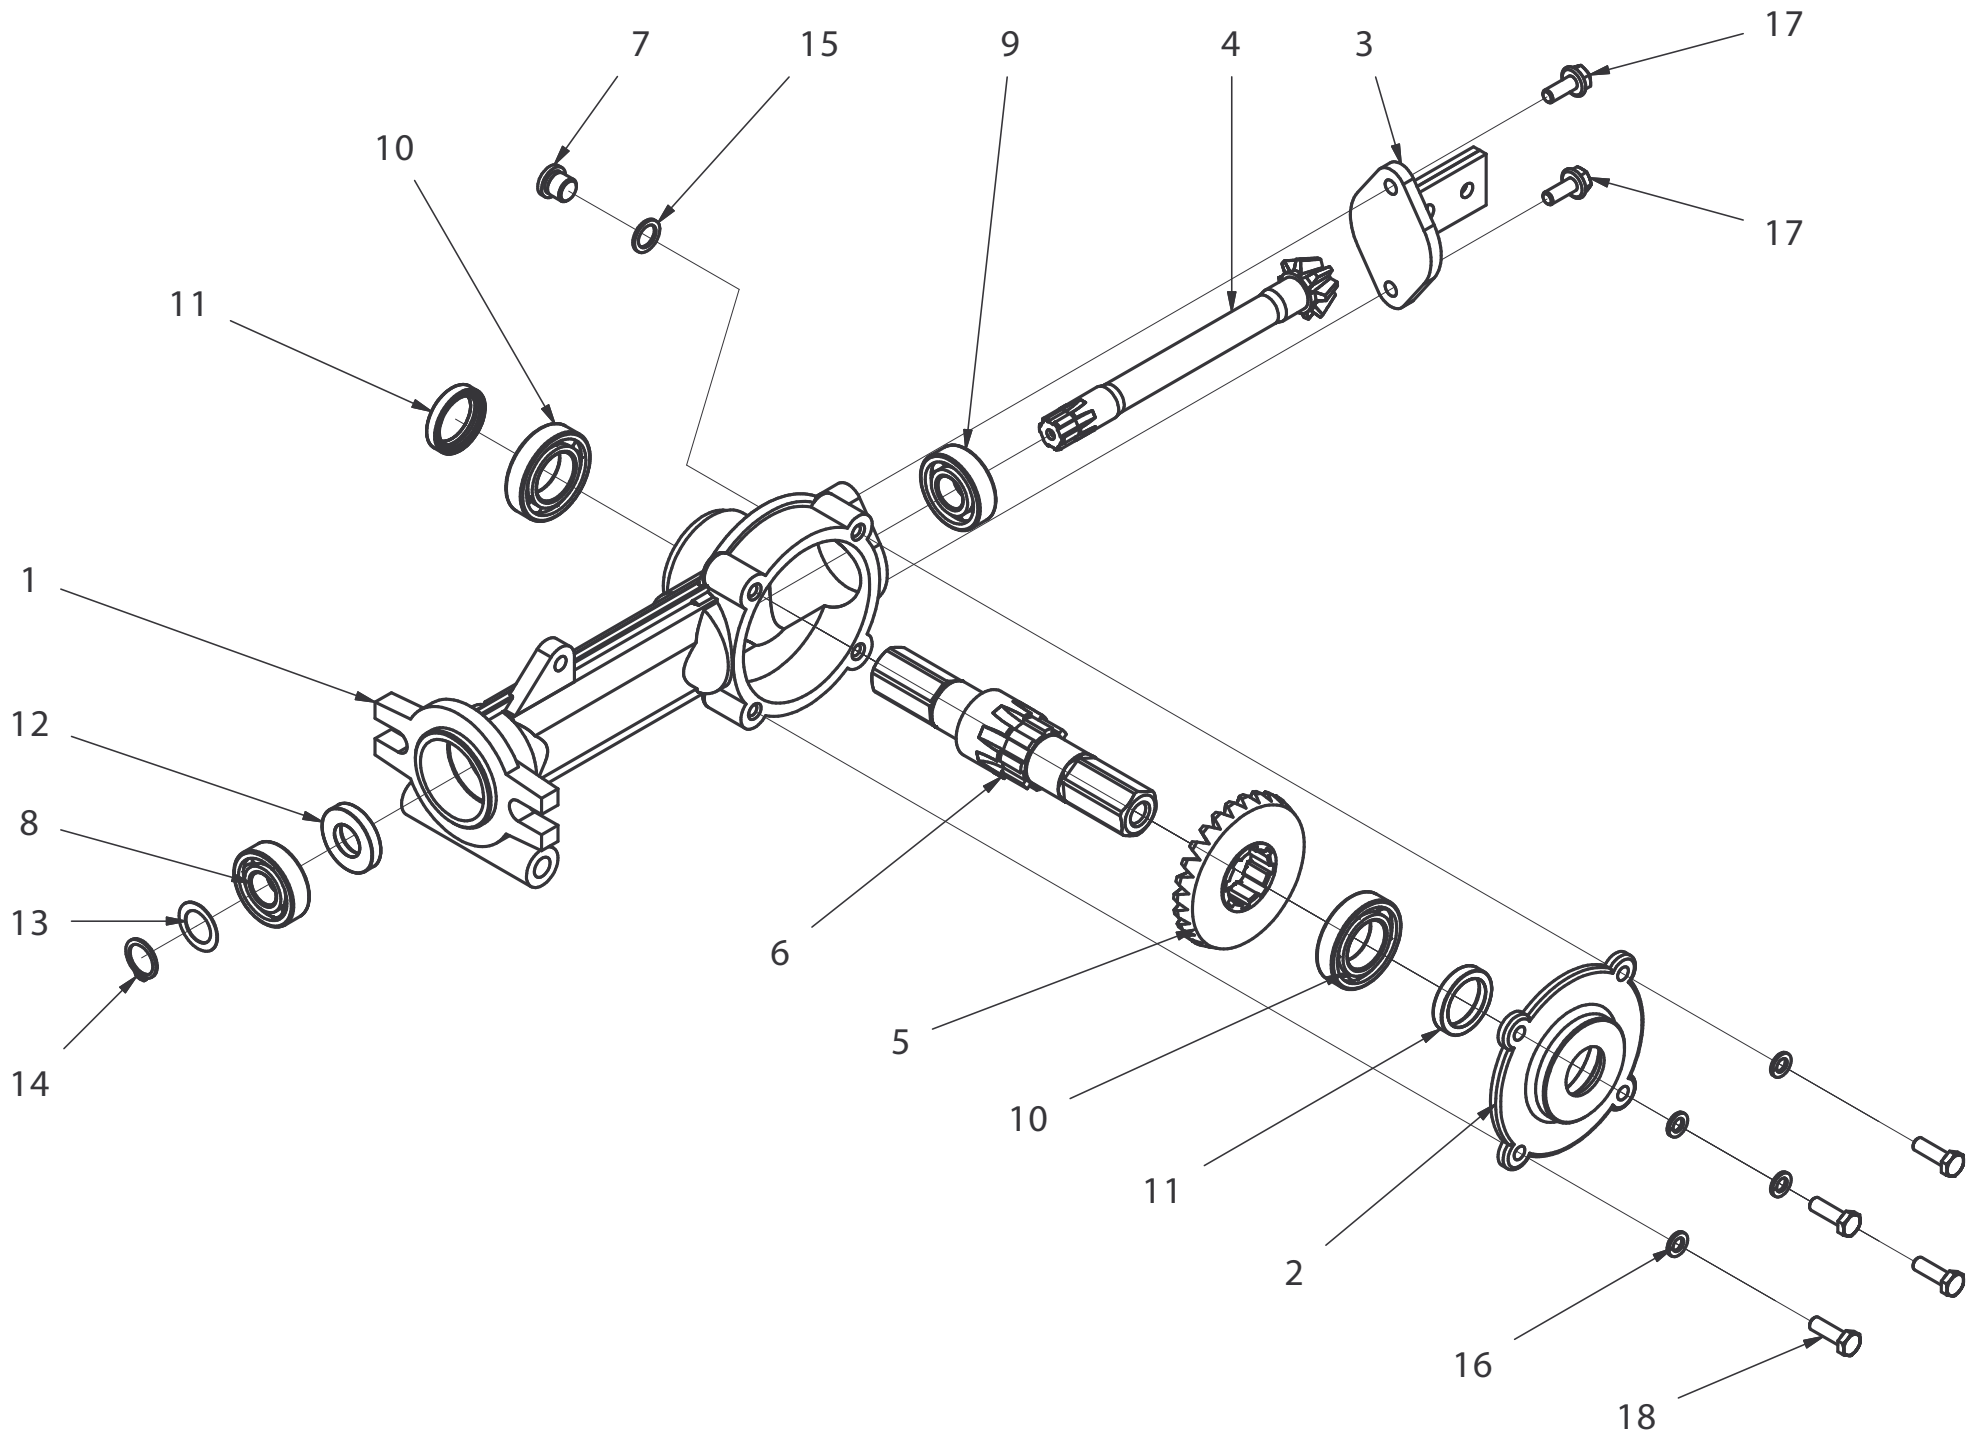

Ersatzteilliste
Kehrmaschine 105cm
Ø 48cm Bürste
Art.Nr. 912350998

Inhalt

Kehrgetriebe	3
ET-Nummern	4
Kehrbürsten	5
ET-Nummern	6
Gehäuse	7
ET-Nummern	8
Seitenverstellung	9
ET-Nummern	10

Kehrgetriebe

ET-Nummern

Pos.	Artikel Nummer	Beschreibung	Anzahl
1	15201005	Gehäuse	1
2	15201007	Deckel	1
3	15205006	Stopfen	1
4	15174033	Ritzel	1
5	15174034	Zahnkranz	1
6	15174035	Welle	1
7	15005009	Stopfen	1
8	19902322	Kugellager	1
9	19903004	Kugellager	1
10	19902231	Kugellager	2
11	19921038	Dichtring	2
12	19922119	Dichtring	1
13	19956029	Distanzscheibe	1
14	19955520	Sicherungsring	1
15	19956110	Scheibe	1
16	19955279	Federschreibe	4
17	19951718	Schraube	2
18	19952729	Schraube	4

Kehrbürsten

ET-Nummern

Pos.	Artikel Nummer	Beschreibung	Anzahl
1	12298801	Getriebe	1
2	15885201	Rahmen	1
3	15545106	Buchse	2
4	15885202	Bügel	1
5	19902222	Lager	1
6	19902322	Lager	1
7	15574058	Welle	1
8	19955520	Sicherungsring	1
9	12350937	Brüste Elemente	18
10	12350938	Brüste Elemente	4
11	15545104	Kardangelenk	1
12	15885205	Flansch	2
13	19951718	Schraube	8
14	19954212	Mutter	3
15	15175127	Scheibe	1
16	15175126	Spannbolzen	1
17	15885203	Halterung	2
18	19952619	Schraube	2
19	19955013	Scheibe	2
20	19955012	Scheibe	2
21	19952738	Schraube	2
22	19954255	Mutter	2

ET-Nummern

Pos.	Artikel Nummer	Beschreibung	Anzahl
1	15885204	Gehäuse	1
2	15885207	Halterung	2
3	14680716	Gummimatte	2
4	15885210	Schraube	2
5	15885206	Halterung	2
6	15885211	Kurbel	2
7	15885212	Buchse	2
8	14660180	Knebelgriff	2
9	19958108	Sicherungssring	2
10	12320086	Drehrad	2
11	19955052	Scheibe	14
12	19954254	Mutter	10
13	19952737	Schraube	6
14	19955009	Scheibe	6
15	19952630	Schraube	4