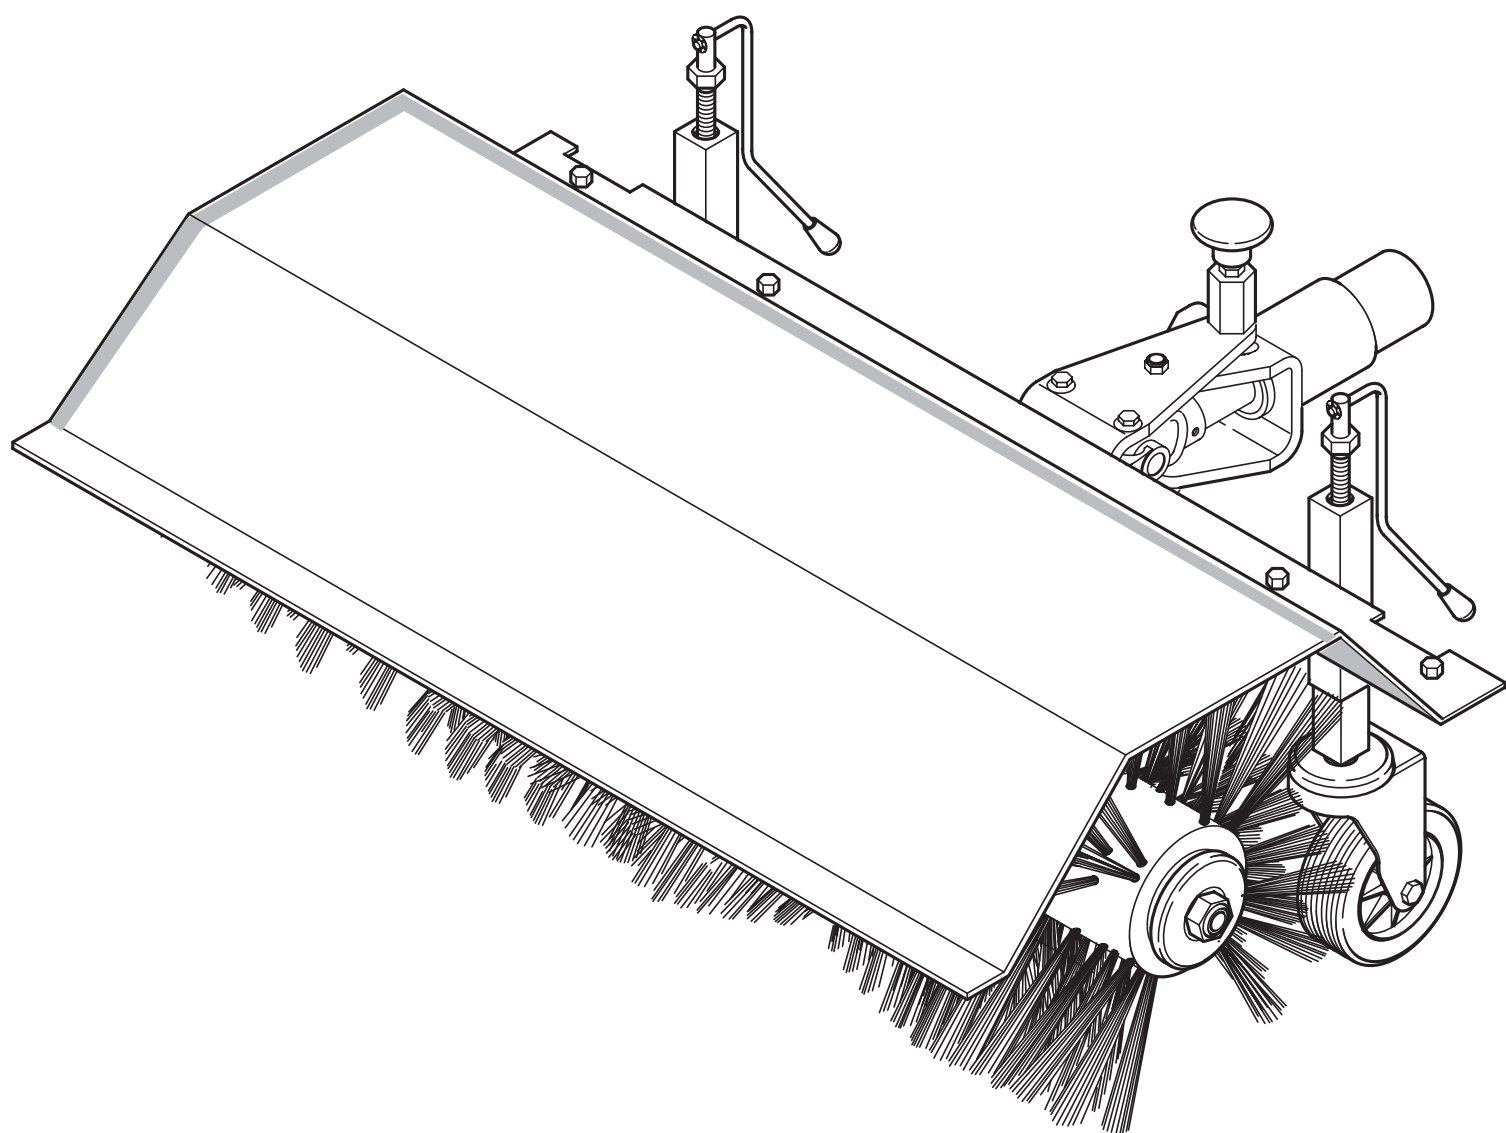

Ersatzteilliste

Kehrmaschine 100cm

Art.Nr. 912350995

Inhalt

Kehrgetriebe.	3
ET-Nummern	4
Kehrbürsten	5
ET-Nummern	6

Kehrgetriebe

ET-Nummern

Pos.	Artikel Nummer	Beschreibung	Anzahl
01	19952721	Schraube	6
02	19955408	Federschreibe	6
03	15201007	Deckel	1
04	19921038	Dichtring	2
05	19902231	Kugellager	2
06	15544130	Zahnkranz	1
07	15174035	Welle	1
08	15544040	Ritzel	1
09	19903004	Kugellager	1
10	19922115	Dichtring	1
11	19902222	Kugellager	1
12	19955520	Sicherungsring	1
13	14660187	Knebelgriff	1
14	19954046	Mutter	1
15	15755058	Buchse	1
16	19955059	Scheibe	1
17	15001035	Feder	1
18	15545105	Stift	1
19	15545102	Bugel	1
20	19902222	Kugellager	1
21	19955520	Sicherungsring	1
22	19952738	Schraube	2
23	15545106	Buchse	2
24	19955053	Scheibe	2
25	19954255	Mutter	2
26	19902322	Kugellager	1
27	15574058	Welle	1
28	15545104	Kardangelenk	1
29	19952129	Schraube	2
30	19955274	Scheibe	2
31	15545101	Bugel	1
32	19952710	Schraube	1
33	19956166	Dichtung	1
34	15541008	Gehäuse	1
35	15206068	Dichtung	1
36	15205006	Halterung	1

Kehrbürsten

ET-Nummern

Pos.	Artikel Nummer	Beschreibung	Anzahl
01	12338319	Adapteur	1
02	19954254	Mutter	1
03	19955009	Scheibe	3
04	15755114	Kurbel	2
05	14660183	Knebelgriff	2
06	15755117	Schraube	2
07	15545109	Halterung	1
08	15755116	Halterung	2
09	19955275	Federschreibe	2
10	12320085	Drehrad	2
11	19953908	Mutter	1
12	19958002	Sicherungsring	2
13	15755047	Distanzstück	2
14	19951718	Schraube	12
15	15545103	Motorhaube	1
16	15545108	Halterung	1
17	19952729	Schraube	1
18	12350917	Walze	2
19	15545107	Flansch	2
20	15545099	Flansch	2
21	15545100	Spannbolzen	1
22	19954256	Mutter	1