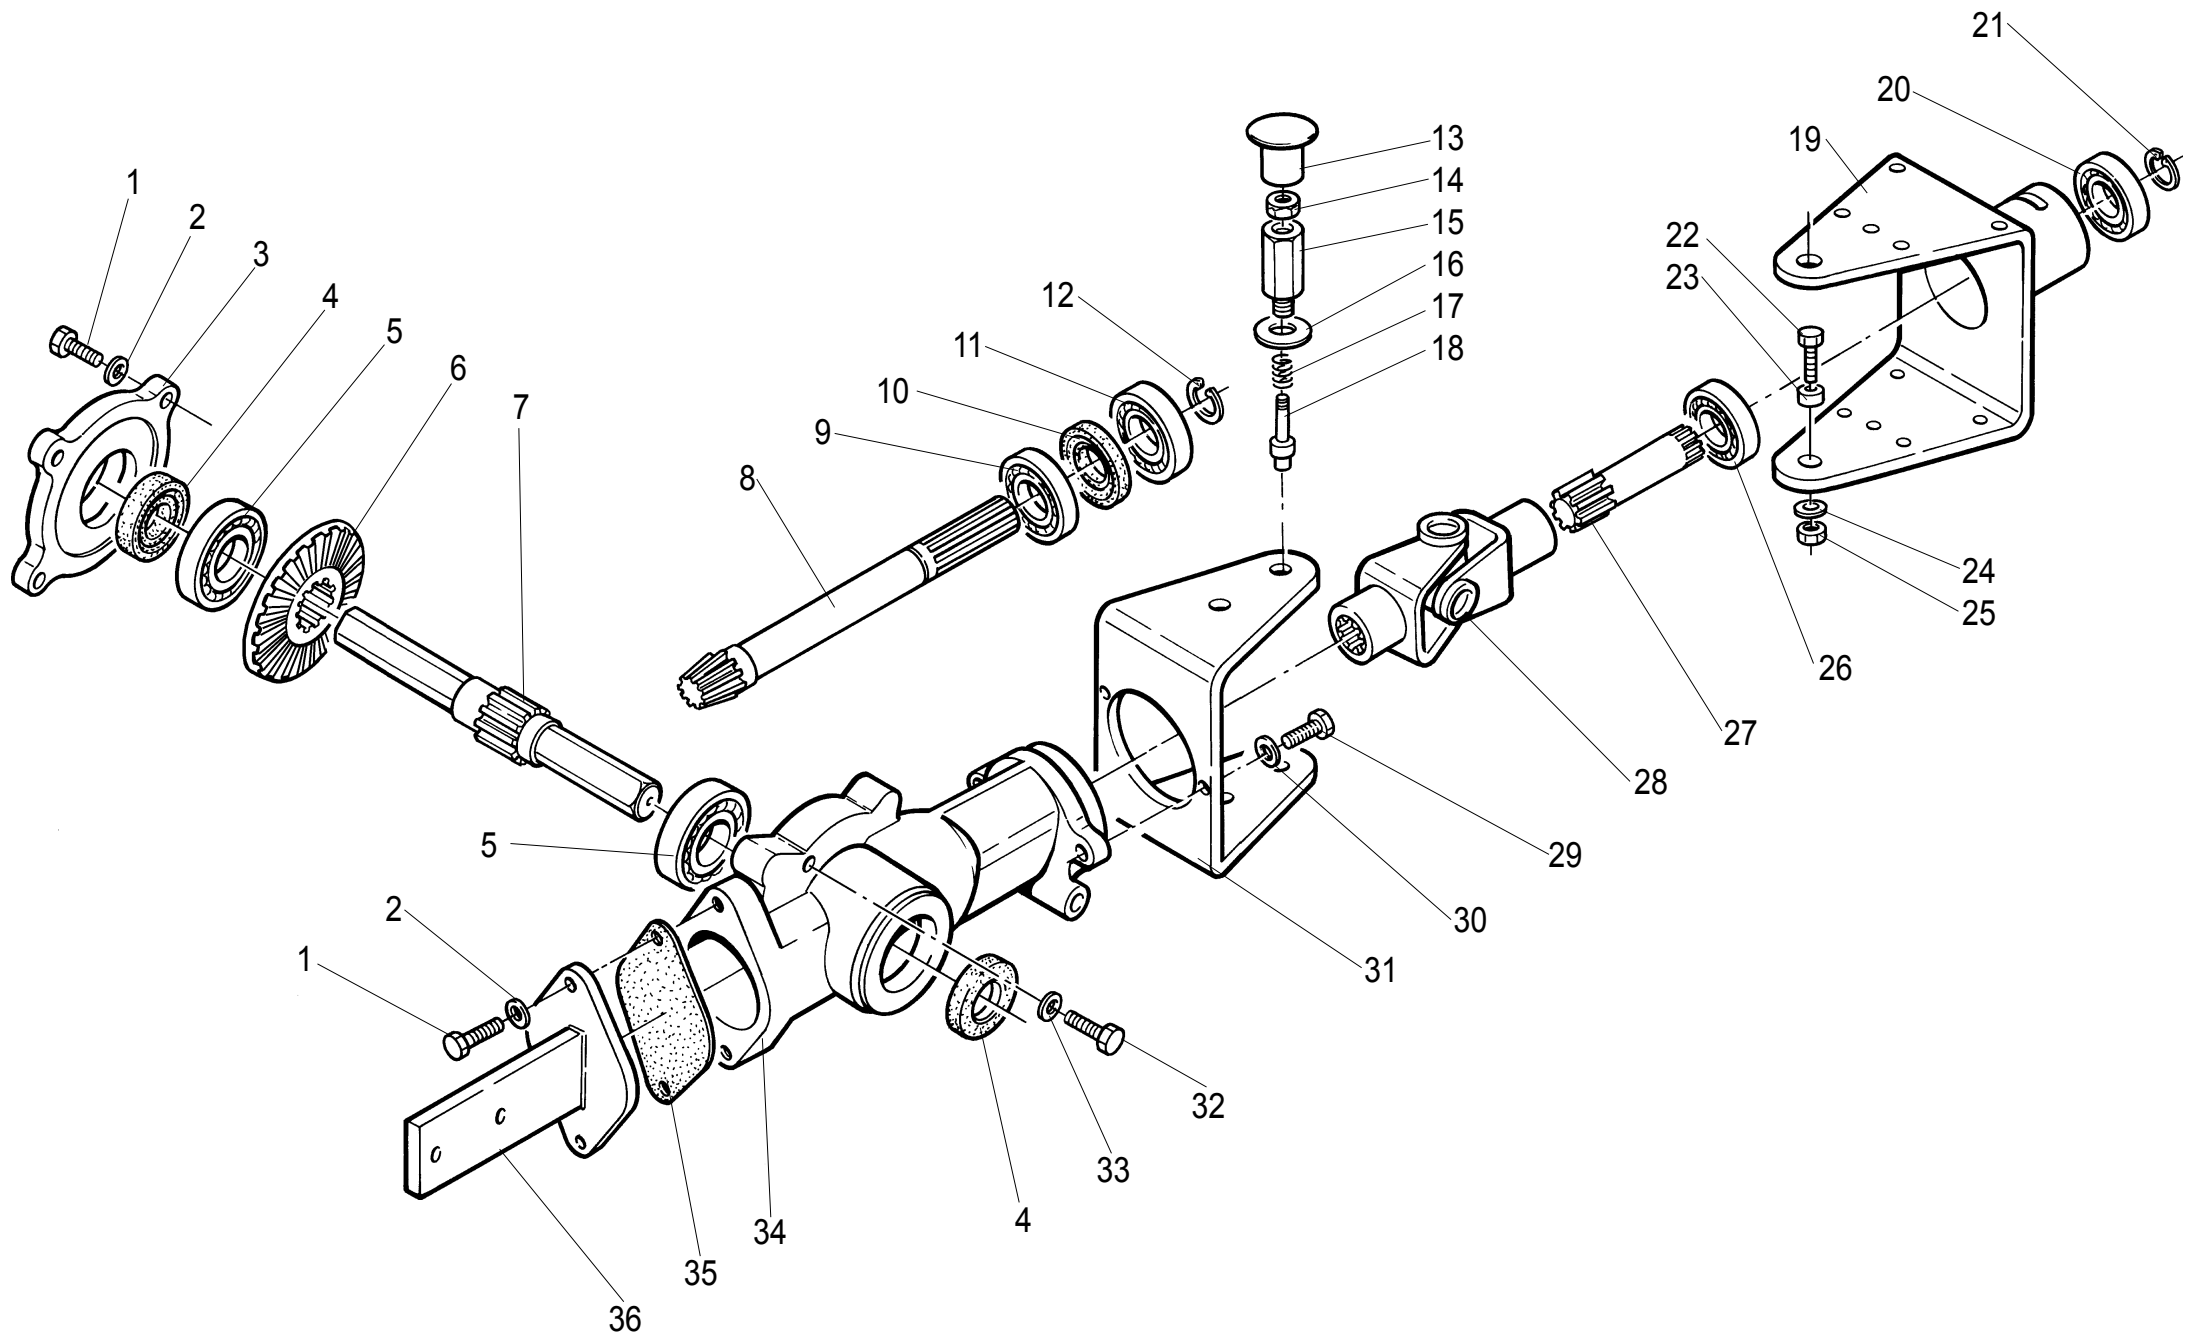

Ersatzteilliste

Kehrmaschine 100cm

Art.Nr. 912350995

Inhalt

Kehrgetriebe.	3
ET-Nummern	4
Kehrbürsten	5
ET-Nummern	6

Kehrgetriebe

ET-Nummern

Pos.	Artikel Nummer	Beschreibung	Anzahl
01	19952721	Schraube	6
02	19955408	Federschreibe	6
03	15201007	Deckel	1
04	19921038	Dichtring	2
05	19902231	Kugellager	2
06	15544130	Zahnkranz	1
07	15174035	Welle	1
08	15544040	Ritzel	1
09	19903004	Kugellager	1
10	19922115	Dichtring	1
11	19902222	Kugellager	1
12	19955520	Sicherungsring	1
13	14660187	Knebelgriff	1
14	19954046	Mutter	1
15	15755058	Buchse	1
16	19955059	Scheibe	1
17	15001035	Feder	1
18	15545105	Stift	1
19	15545102	Bugel	1
20	19902222	Kugellager	1
21	19955520	Sicherungsring	1
22	19952738	Schraube	2
23	15545106	Buchse	2
24	19955053	Scheibe	2
25	19954255	Mutter	2
26	19902322	Kugellager	1
27	15574058	Welle	1
28	15545104	Kardangelenk	1
29	19952129	Schraube	2
30	19955274	Scheibe	2
31	15545101	Bugel	1
32	19952710	Schraube	1
33	19956166	Dichtung	1
34	15541008	Gehäuse	1
35	15206068	Dichtung	1
36	15205006	Halterung	1

Kehrbürsten

ET-Nummern

Pos.	Artikel Nummer	Beschreibung	Anzahl
01	12338319	Adapteur	1
02	19954254	Mutter	1
03	19955009	Scheibe	3
04	15755114	Kurbel	2
05	14660183	Knebelgriff	2
06	15755117	Schraube	2
07	15545109	Halterung	1
08	15755116	Halterung	2
09	19955275	Federschreibe	2
10	12320085	Drehrad	2
11	19953908	Mutter	1
12	19958002	Sicherungsring	2
13	15755047	Distanzstück	2
14	19951718	Schraube	12
15	15545103	Motorhaube	1
16	15545108	Halterung	1
17	19952729	Schraube	1
18	12350917	Walze	2
19	15545107	Flansch	2
20	15545099	Flansch	2
21	15545100	Spannbolzen	1
22	19954256	Mutter	1