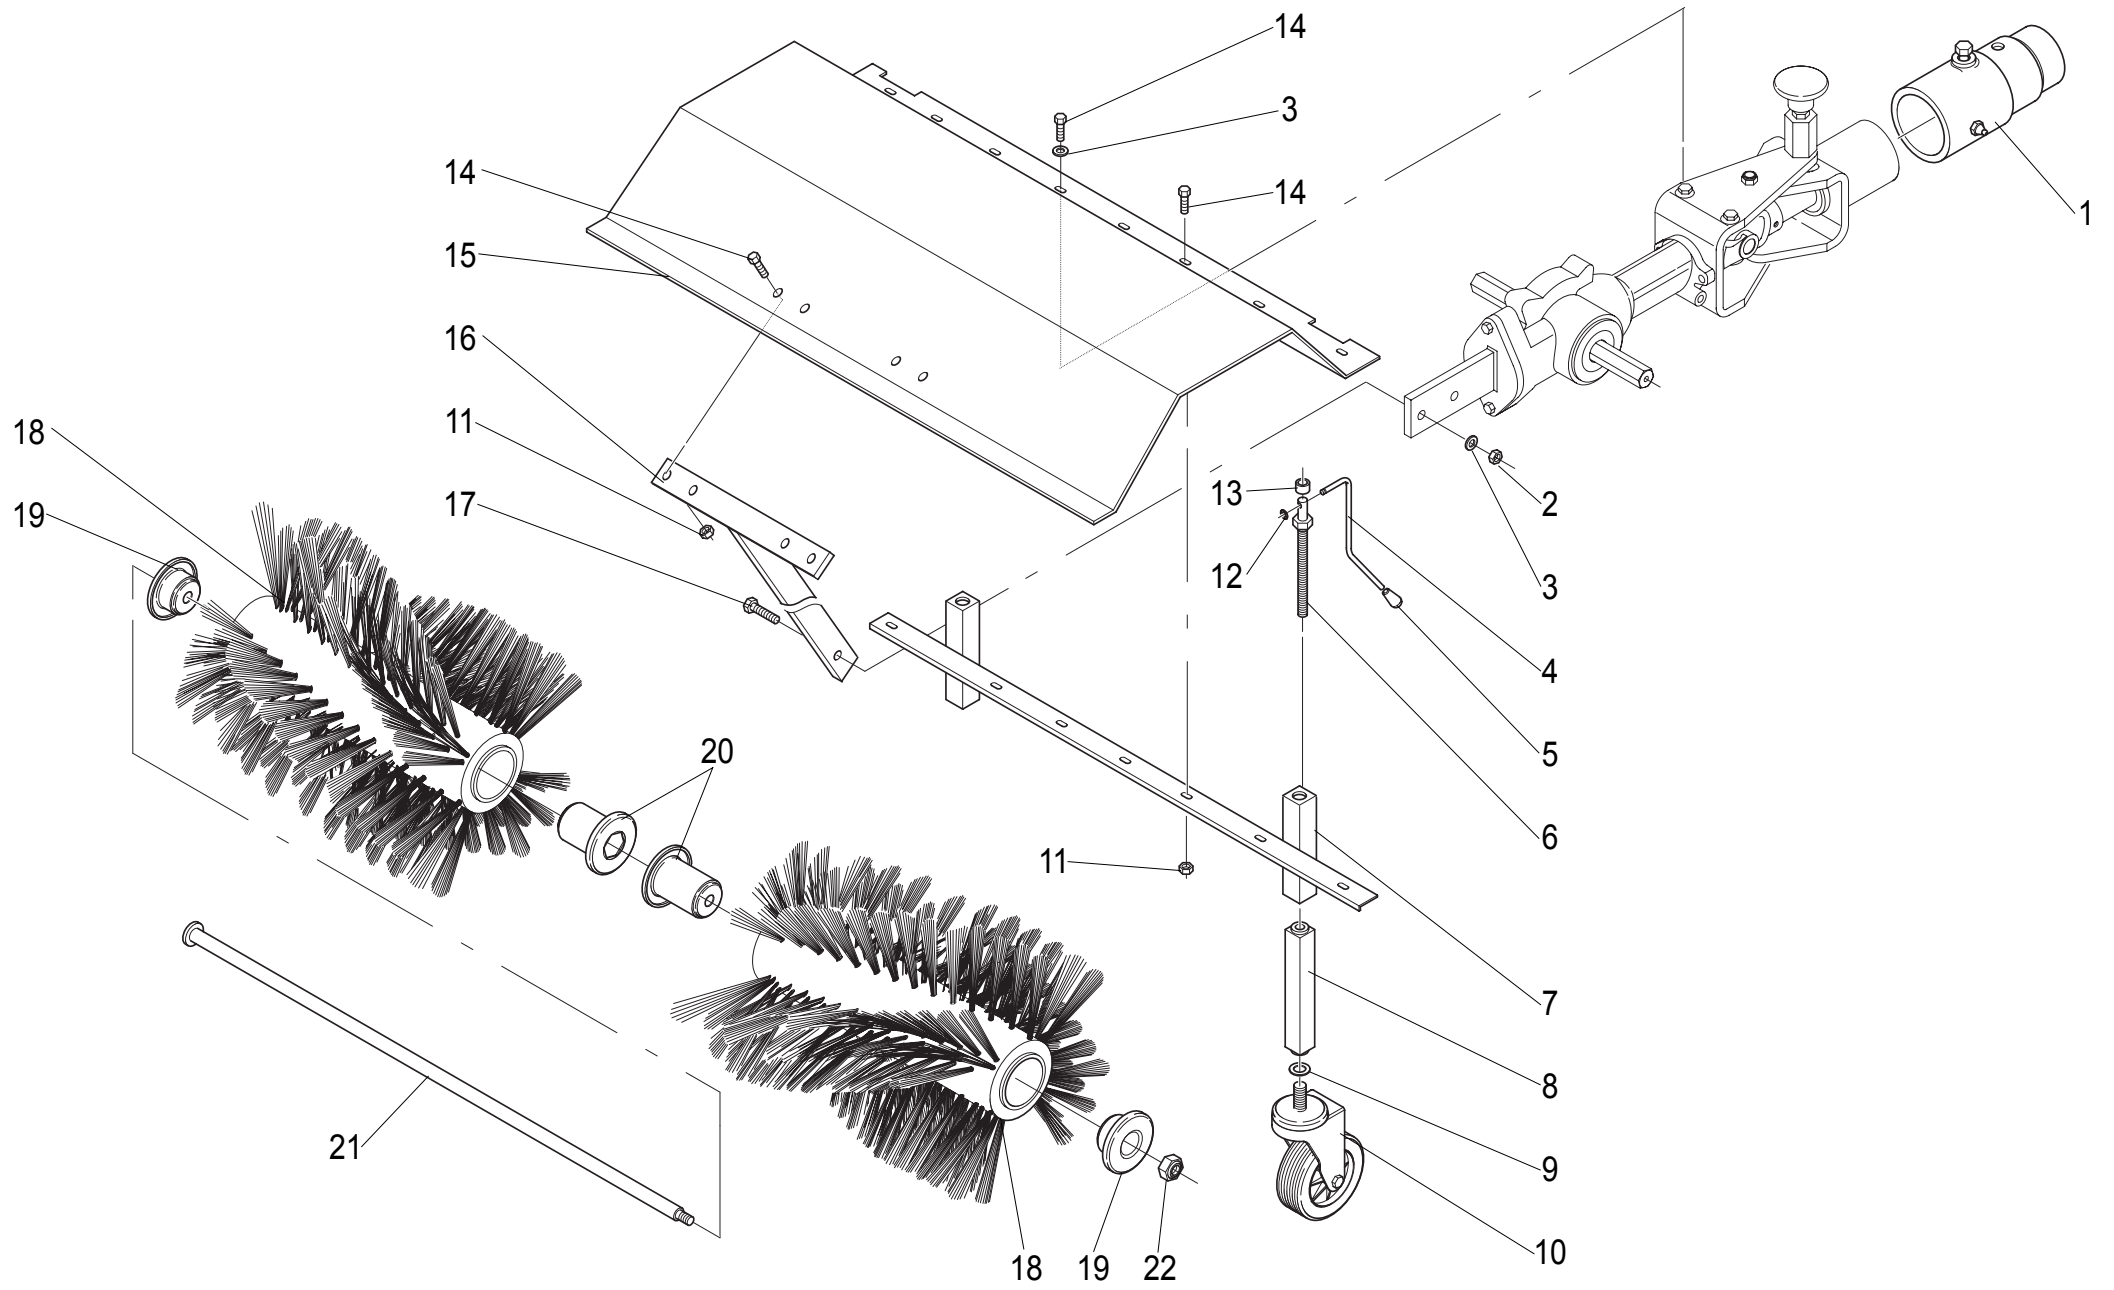

Ersatzteilliste

Kehrmaschine 100cm

Art.Nr. 912350995

Inhalt

Kehrgetriebe.	3
ET-Nummern	4
Kehrbürsten	5
ET-Nummern	6

Kehrgetriebe

ET-Nummern

Pos.	Artikel Nummer	Beschreibung	Anzahl
01	19952721	Schraube	6
02	19955408	Federschreibe	6
03	15201007	Deckel	1
04	19921038	Dichtring	2
05	19902231	Kugellager	2
06	15544130	Zahnkranz	1
07	15174035	Welle	1
08	15544040	Ritzel	1
09	19903004	Kugellager	1
10	19922115	Dichtring	1
11	19902222	Kugellager	1
12	19955520	Sicherungsring	1
13	14660187	Knebelgriff	1
14	19954046	Mutter	1
15	15755058	Buchse	1
16	19955059	Scheibe	1
17	15001035	Feder	1
18	15545105	Stift	1
19	15545102	Bugel	1
20	19902222	Kugellager	1
21	19955520	Sicherungsring	1
22	19952738	Schraube	2
23	15545106	Buchse	2
24	19955053	Scheibe	2
25	19954255	Mutter	2
26	19902322	Kugellager	1
27	15574058	Welle	1
28	15545104	Kardangelenk	1
29	19952129	Schraube	2
30	19955274	Scheibe	2
31	15545101	Bugel	1
32	19952710	Schraube	1
33	19956166	Dichtung	1
34	15541008	Gehäuse	1
35	15206068	Dichtung	1
36	15205006	Halterung	1

Kehrbürsten

ET-Nummern

Pos.	Artikel Nummer	Beschreibung	Anzahl
01	12338319	Adapteur	1
02	19954254	Mutter	1
03	19955009	Scheibe	3
04	15755114	Kurbel	2
05	14660183	Knebelgriff	2
06	15755117	Schraube	2
07	15545109	Halterung	1
08	15755116	Halterung	2
09	19955275	Federschreibe	2
10	12320085	Drehrad	2
11	19953908	Mutter	1
12	19958002	Sicherungsring	2
13	15755047	Distanzstück	2
14	19951718	Schraube	12
15	15545103	Motorhaube	1
16	15545108	Halterung	1
17	19952729	Schraube	1
18	12350917	Walze	2
19	15545107	Flansch	2
20	15545099	Flansch	2
21	15545100	Spannbolzen	1
22	19954256	Mutter	1