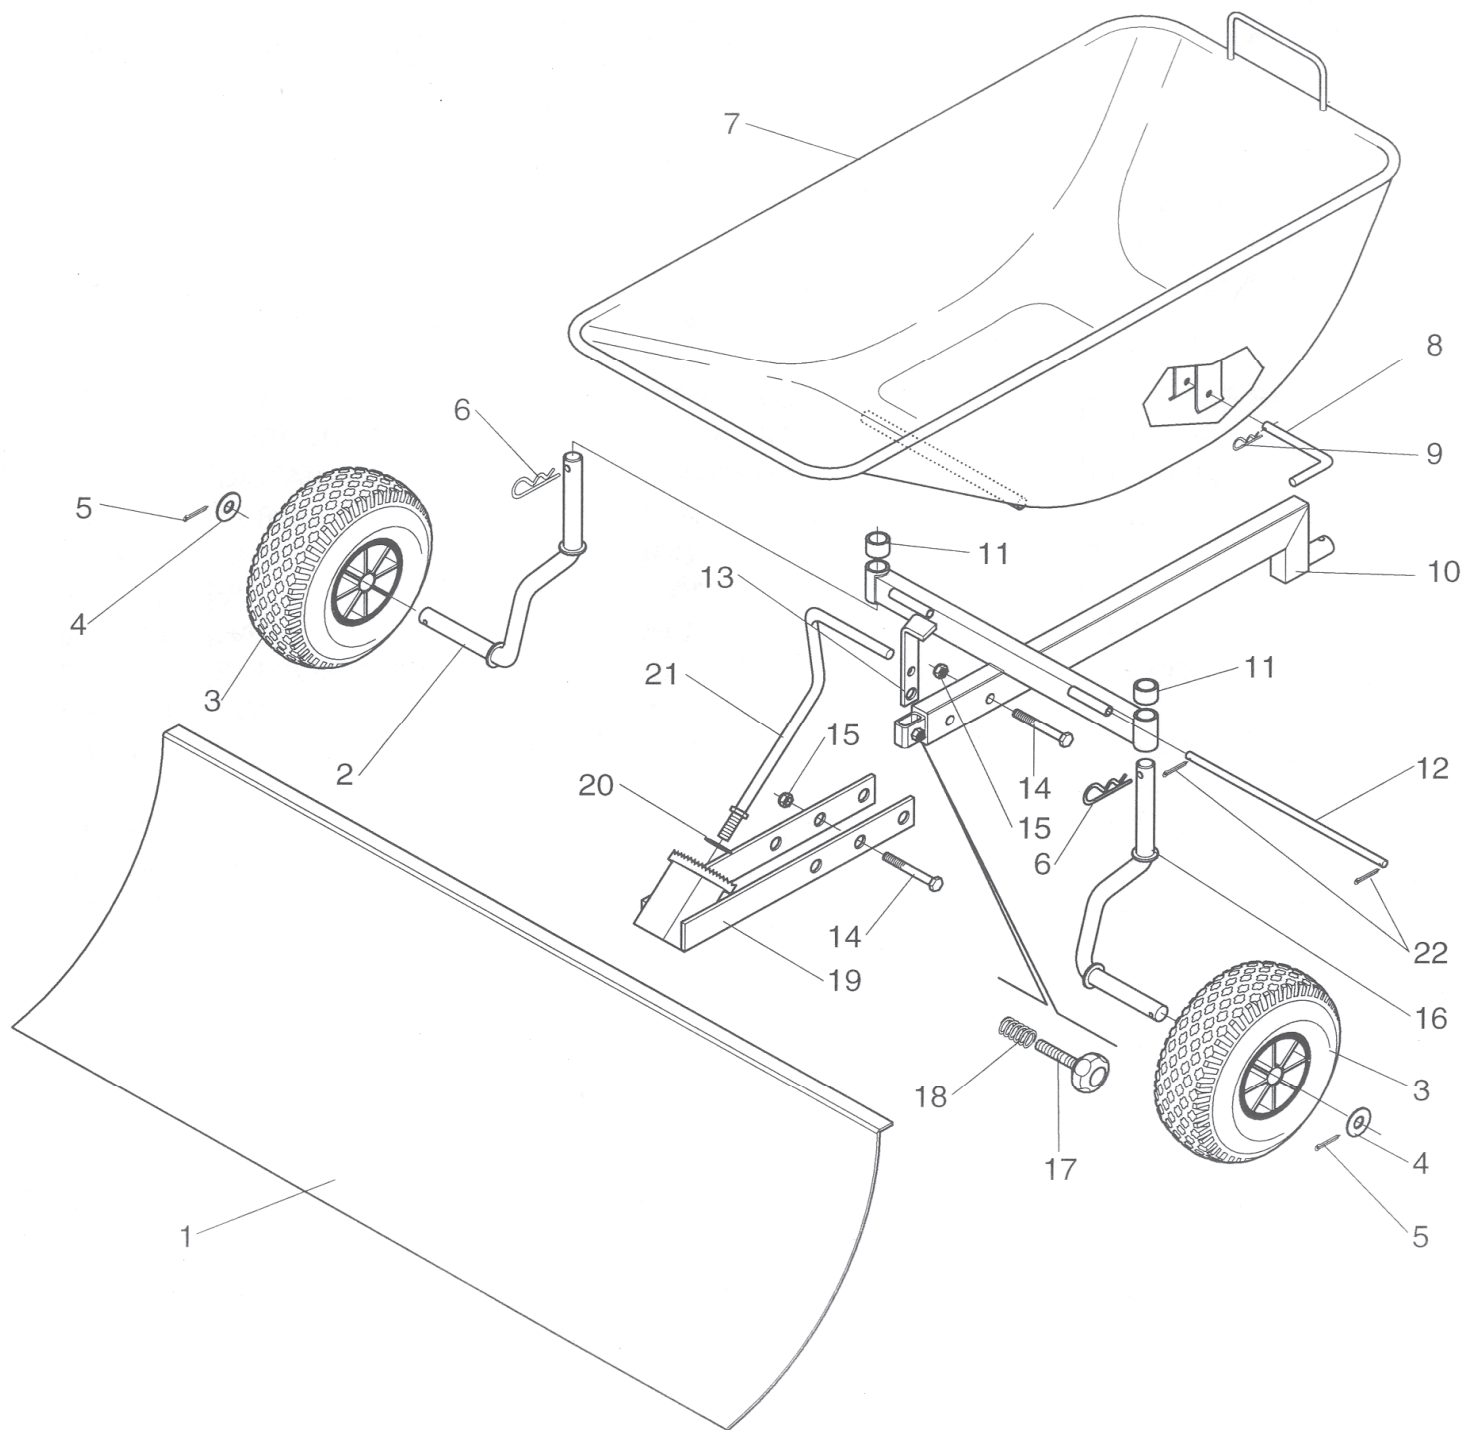

Ersatzteilliste

Transportmulde

Art.Nr. 912350988

Inhalt

Transportmulde	3
ET-Nummern	4

Transportmulde

ET-Nummern

Pos.	Artikel Nummer	Beschreibung	Anzahl
01	15755075	SCHAUFEL	01
02	15755144	HALTERUNG	01
03	12320403	RAD	02
04	19955273	SCHEIBE	02
05	19957129	SPLINT	02
06	15001085	VORSTECKER	02
07	12500528	TRANSPORTMULDE	01
08	15755146	STIFT	01
09	15001082	VORSTECKER	01
10	15755140	HALTERUNG	01
11	15755142	DISTANZSTUCK	02
12	15755141	STIFT	01
13	15755147	STANGE	01
14	19952662	SCHRAUBE	02
15	19954257	MUTTER	02
16	15755143	HALTERUNG	01
17	14660190	KNEBELGRIFF	01
18	15001045	FEDER	01
19	15755145	HALTERUNG	01
20	19955414	SCHEIBE	01
21	15575046	STIFT	01
22	19957116	SPLINT	02