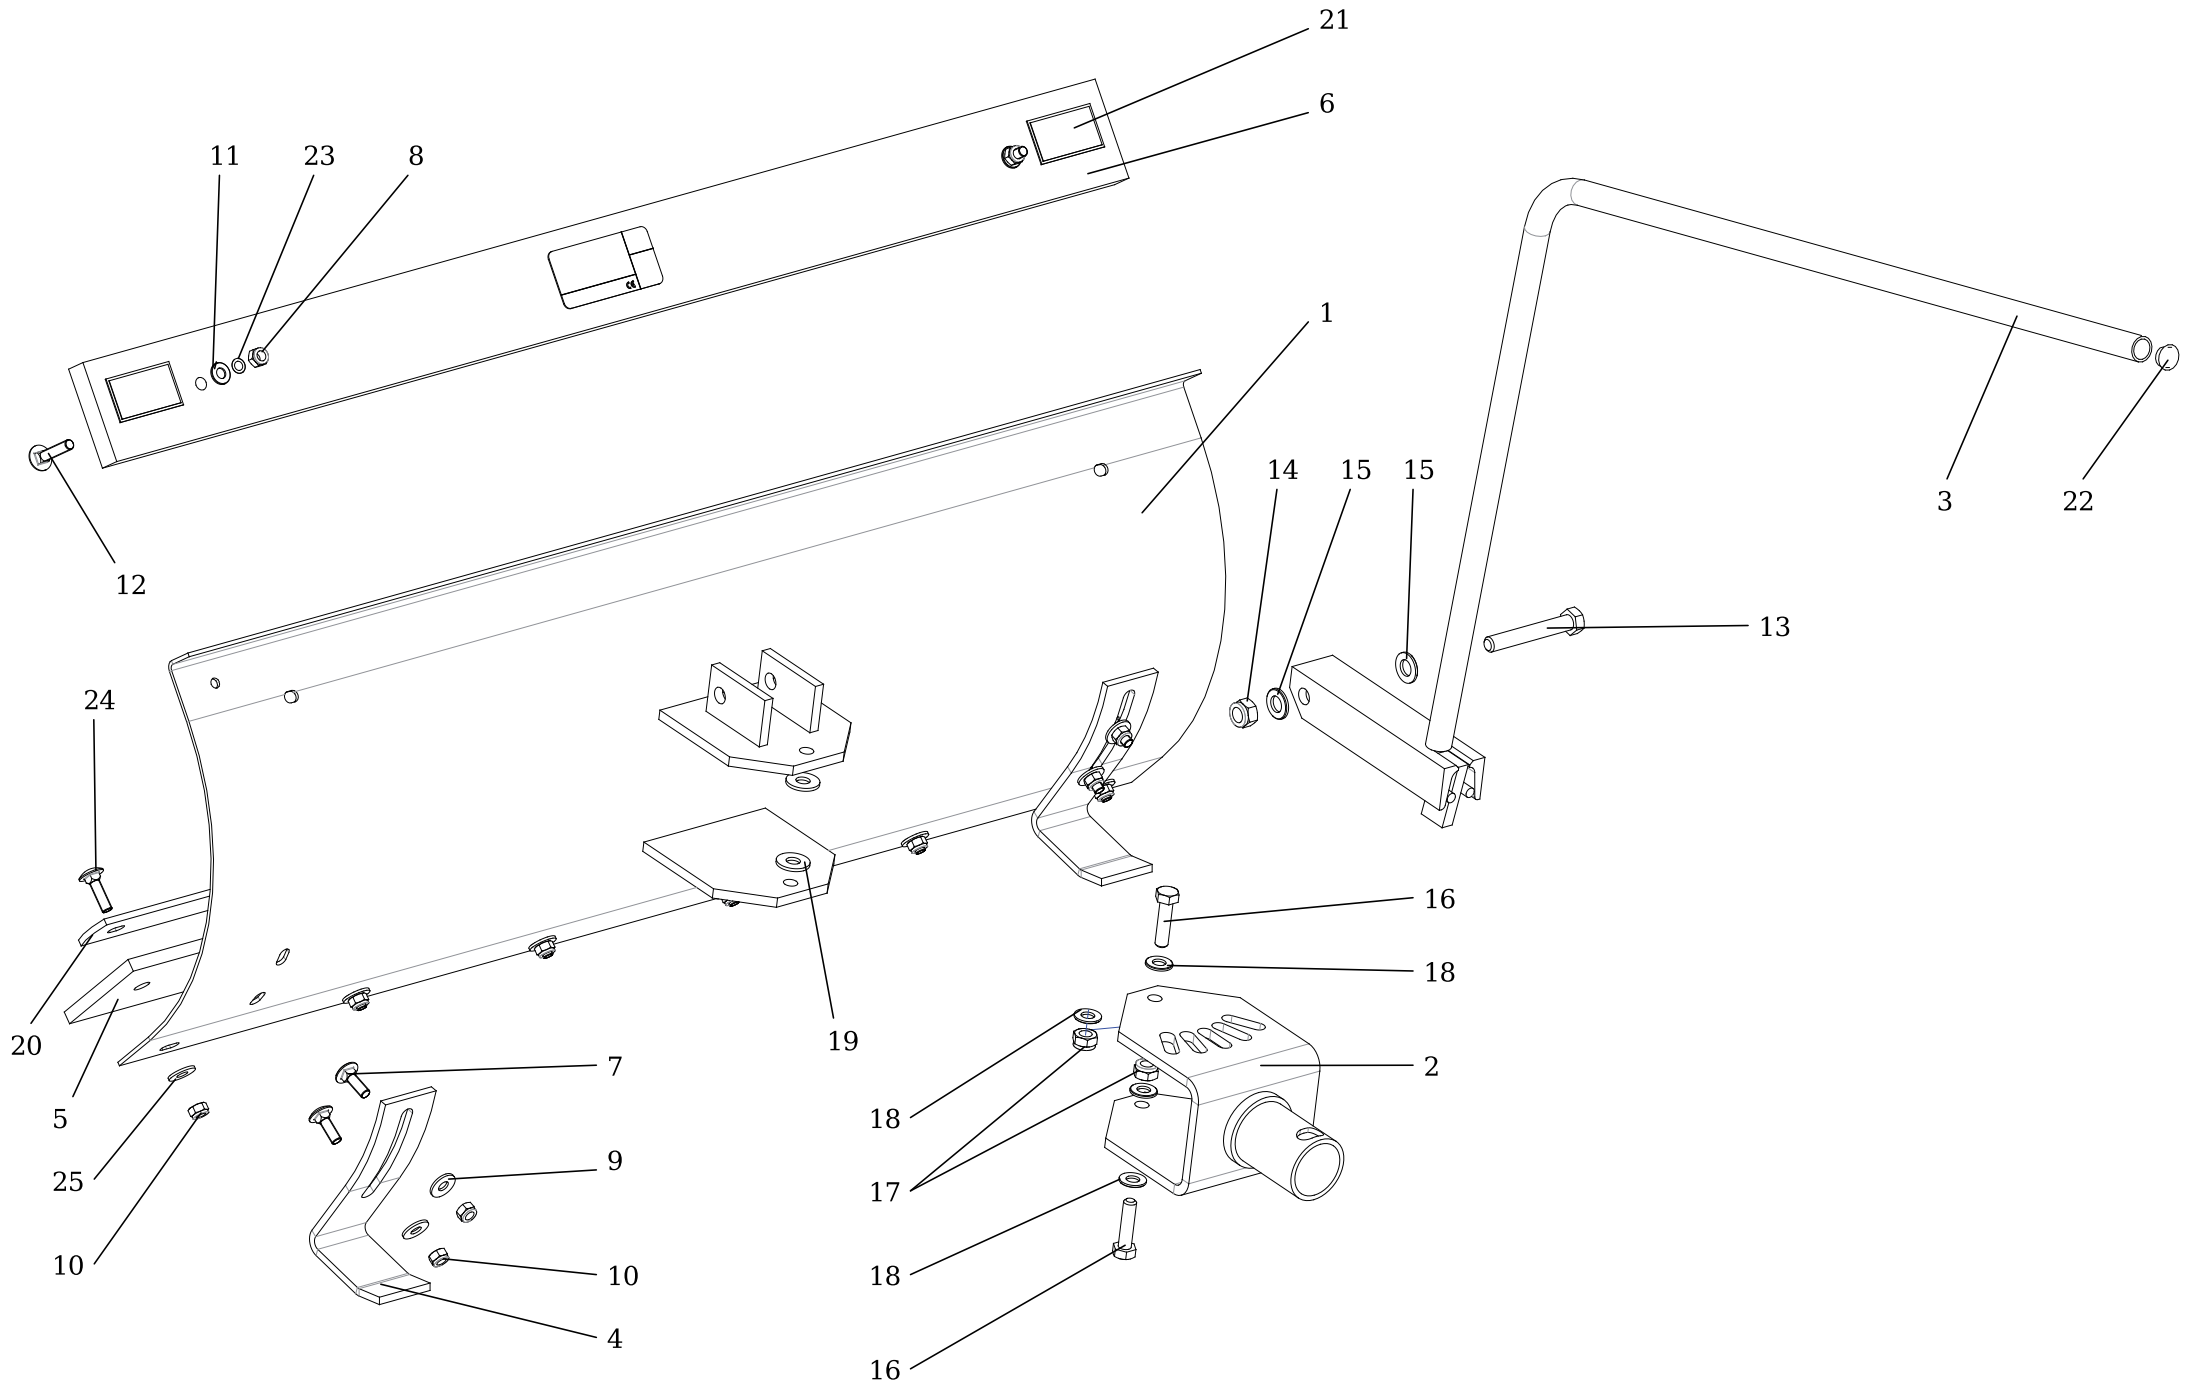

Ersatzteilliste  
Schneeschild 100cm  
Art.Nr. 912350959

# Inhalt

Schneeschild 100cm . . . . .	3
ET-Nummern . . . . .	4

# Schneeschild 100cm

## ET-Nummern

Pos.	Artikel Nummer	Beschreibung	Anzahl
1	S532967402143	Schneeschild SR 100 912350959 UE 510	
2	S532913652053	Anschlussstück	
3	S532980402343	Verstellhebel	
4	S532016422243	Gleitkufe	
5	N273192040	Gummileiste 0-9630-320 T10	
6	S532113309593	Gewicht	
7	N309019508	Schraube M 8X25 ZINK.	
8	N311150503	Mutter M 8	
9	N311212517	Scheibe 9 ZINK.	
10	N311129501	Mutter M 8	
11	N311210503	Scheibe 8.4	
12	N309019532	Schraube M 8X40 ZINK DIN 603	
13	N309501506	Schraube M 12X80	
14	N311129505	Schraube M 12	
15	N311210505	Scheibe 13	
16	N309503530	Schraube M 10X40	
17	N311129502	Mutter M 10	
18	N311210504	Scheibe 10.5	
19	N311212521	Scheibe 11 ZINK	
20	S532113309223	Verstärkungsleiste	
21	N283292745	Sicherheitsaufkleber 0-8730-586	
22	N532151099	Endkappe SRL 20X0.8-2.5	
23	N311214502	Scheibe 8	
24	N309019506	Schraube M 8X35 ZINK.	
25	N311212508	Scheibe 9 ZINK.	