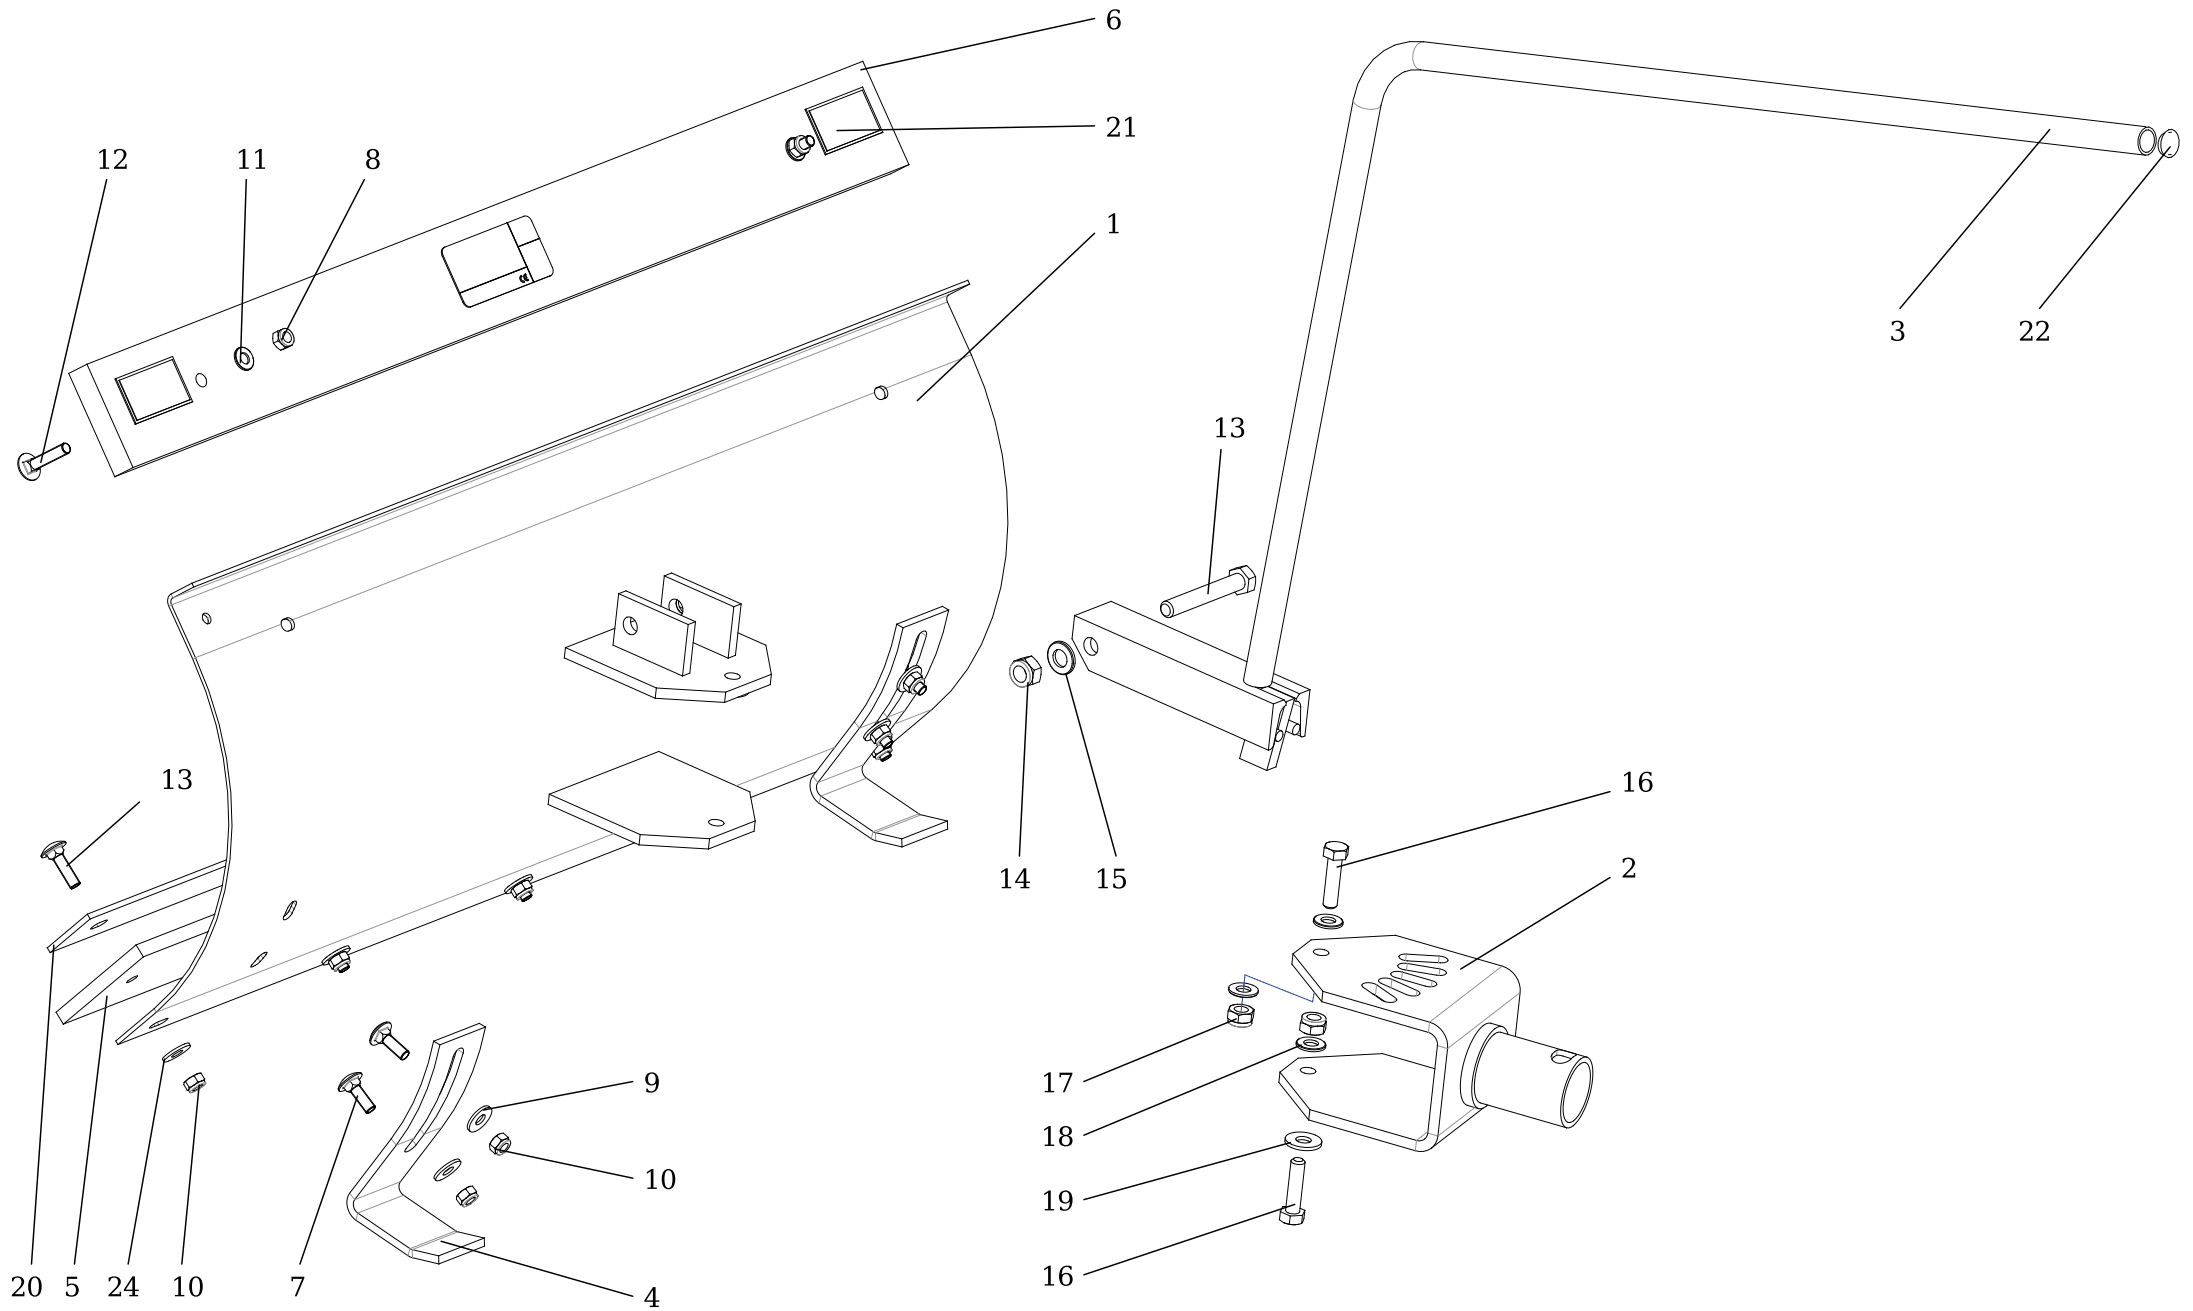

Ersatzteilliste
Schneeschild 85cm
Art.Nr. 912350958

Inhalt

Schneeschild 85cm	3
ET-Nummern	4

Schneeschild 85cm

ET-Nummern

Pos.	Artikel Nummer	Beschreibung	Anzahl
1	S532967402113	Schneeschild UE 400/510	1
2	S532913652053	Anschluss	1
3	S532980402343	Verstellhebel Kpl.	1
4	S532016422243	Gleitgufe	2
5	N273192041	Gummileiste	1
6	S532113309313	Gewicht	1
7	N309019508	Schraube M 8X25 ZINK.	4
8	N311150503	Mutter M 8	2
9	N311212517	Scheibe 9 ZINK.	4
10	N311129501	Mutter M 8	9
11	N311210503	Scheibe 8.4	2
12	N309019532	Schraube M 8X40 ZINK DIN 603	2
13	N309501506	Schraube M 12X80	1
14	N311129505	Mutter M 12	1
15	N311210505	Scheibe 13	2
16	N309503530	Schraube M 10X40	2
17	N311129502	Mutter M 10	2
18	N311210504	Scheibe 10.5	4
19	N311212521	Scheibe 11 ZINK	2
20	S532113309353	Druckleiste	1
21	N283292745	Aufkleber Sicherheit	2
22	N532151099	Verschlusskappe 20X0.8-2.5	1
23	N309019506	Schraube M 8X35 ZINK.	5
24	N311212508	Scheibe 9 ZINK.	5