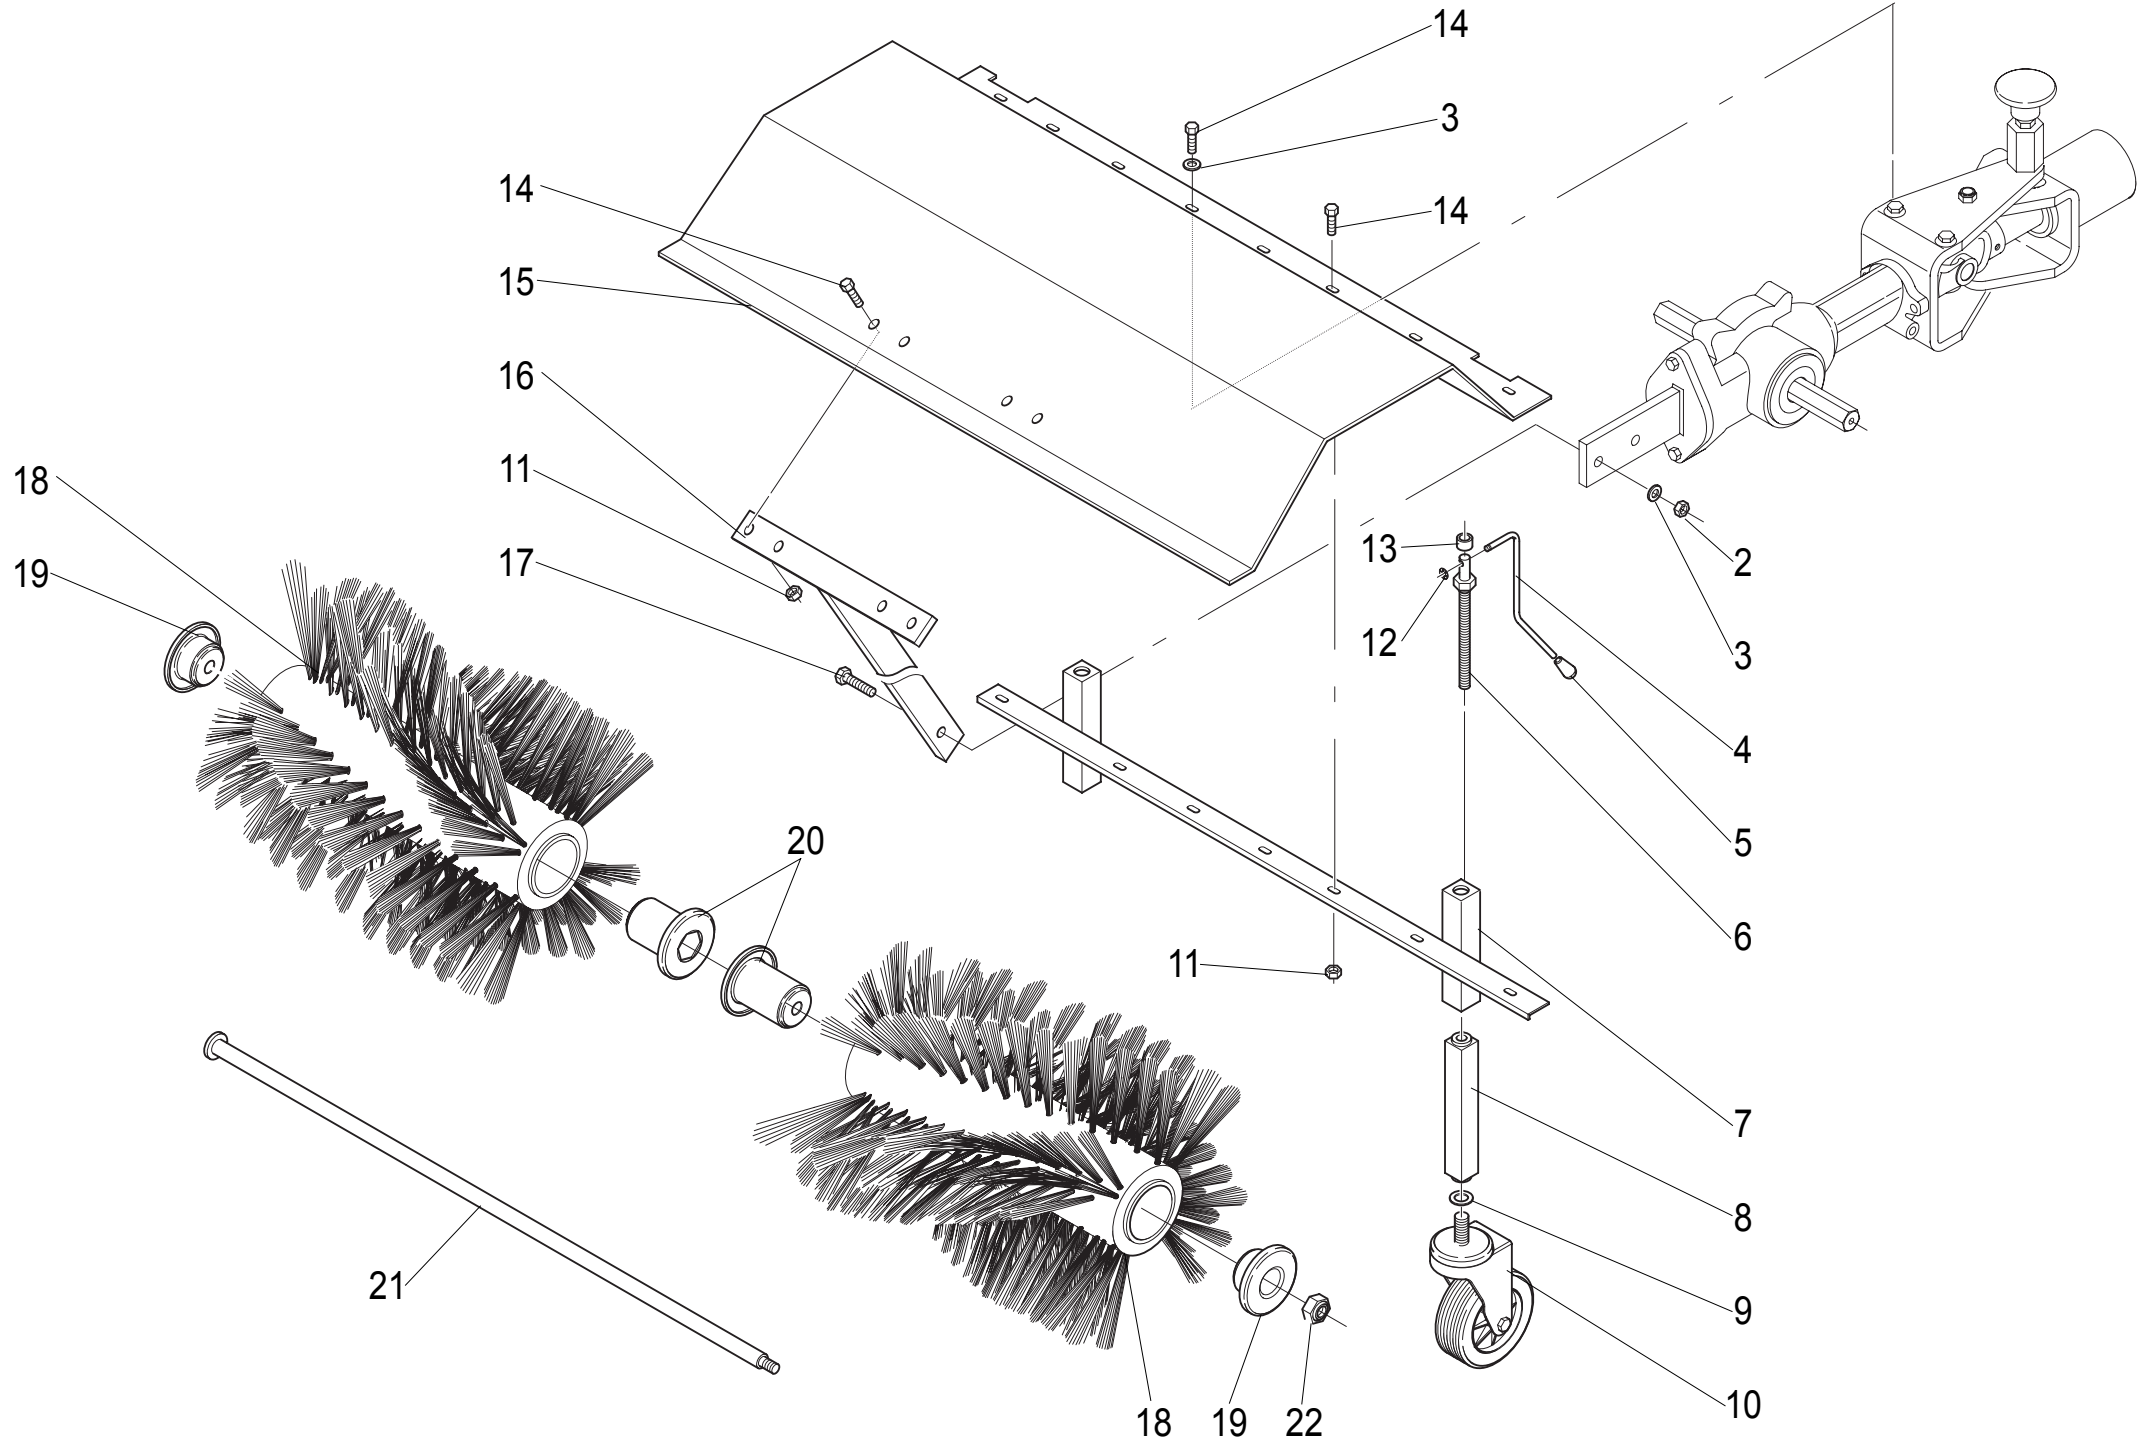

# Kehrgetriebe

## ET-Nummern

Pos.	Artikel Nummer	Beschreibung	Anzahl
01	19952721	Schraube	06
02	19955408	Federschreibe	06
03	15201007	Deckel	01
04	19921038	Dichtring	02
05	19902231	Kugellager	02
06	15544130	Zahnkranz	01
07	15174035	Welle	01
08	15544040	Ritzel	01
09	19903004	Kugellager	01
10	19922115	Dichtring	01
11	19902222	Kugellager	01
12	19955520	Sicherungsring	01
13	14660187	Knebelgriff	01
14	19954046	Mutter	01
15	15755058	Buchse	01
16	19955059	Scheibe	01
17	15001035	Feder	01
18	15545105	Stift	01
19	15545102	Bugel	01
20	19902222	Kugellager	01
21	19955520	Sicherungsring	01
22	19952738	Schraube	02
23	15545106	Buchse	02
24	19955053	Scheibe	02
25	19954255	Mutter	02
26	19902322	Kugellager	01
27	15574058	Welle	01
28	15545104	Kardangelenk	01
29	19952129	Schraube	02
30	19955274	Scheibe	02
31	15545101	Bugel	01
32	19952710	Schraube	01
33	19956166	Dichtung	01
34	15541008	Gehäuse	01
35	15206068	Dichtung	01
36	15205006	Halterung	01

## ET-Nummern

Pos.	Artikel Nummer	Beschreibung	Anzahl
01	12338319	Adapteur	01
02	19954254	Mutter	01
03	19955009	Scheibe	03
04	15755114	Kurbel	02
05	14660183	Knebelgriff	02
06	15755117	Schraube	02
07	15545109	Halterung	01
08	15755116	Halterung	02
09	19955275	Federschreibe	02
10	12320085	Drehrad	02
11	19953908	Mutter	10
12	19958002	Sicherungsring	02
13	15755047	Distanzstück	02
14	19951718	Schraube	12
15	15545103	Motorhaube	01
16	15545108	Halterung	01
17	19952729	Schraube	01
18	12350917	Walze Universal	02
	12350976	Walze Schnee	02
19	15545107	Flansch	02
20	15545099	Flansch	02
21	15545100	Spannbolzen	01
22	19954256	Mutter	01