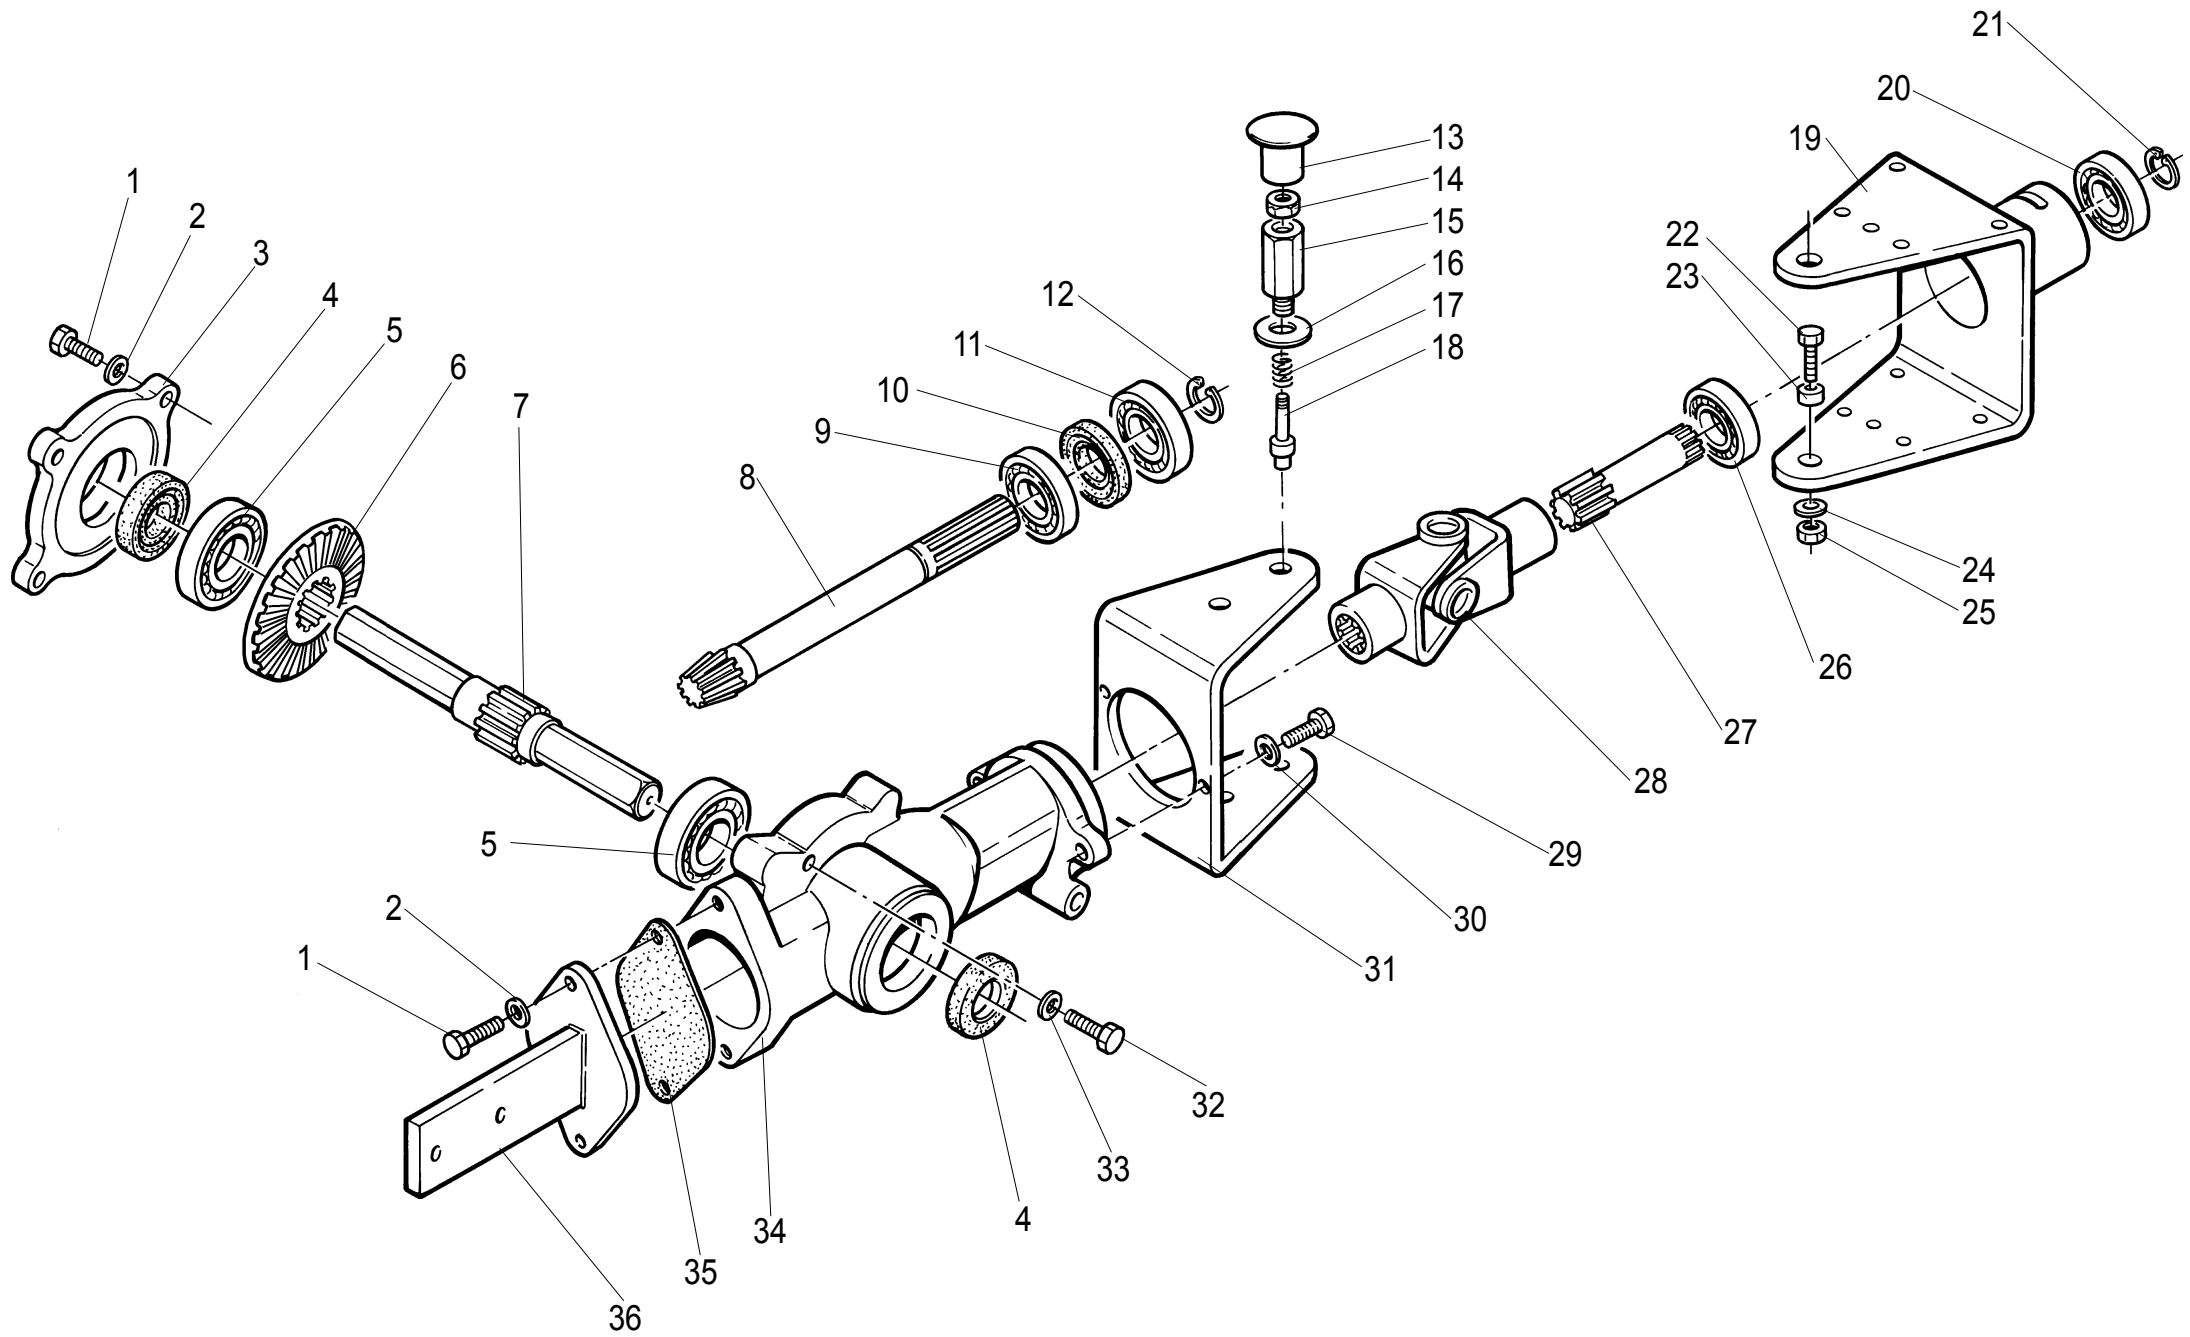

## Kehrmaschine 100cm

### Art.Nr. 912350954

## ET-Nummern

Pos.	Artikel Nummer	Beschreibung	Anzahl
01	19952721	Schraube	06
02	19955408	Federschreibe	06
03	15201007	Deckel	01
04	19921038	Dichtring	02
05	19902231	Kugellager	02
06	15544130	Zahnkranz	01
07	15174035	Welle	01
08	15544040	Ritzel	01
09	19903004	Kugellager	01
10	19922115	Dichtring	01
11	19902222	Kugellager	01
12	19955520	Sicherungsring	01
13	14660187	Knebelgriff	01
14	19954046	Mutter	01
15	15755058	Buchse	01
16	19955059	Scheibe	01
17	15001035	Feder	01
18	15545105	Stift	01
19	15545102	Bugel	01
20	19902222	Kugellager	01
21	19955520	Sicherungsring	01
22	19952738	Schraube	02
23	15545106	Buchse	02
24	19955053	Scheibe	02
25	19954255	Mutter	02
26	19902322	Kugellager	01
27	15574058	Welle	01
28	15545104	Kardangelenk	01
29	19952129	Schraube	02
30	19955274	Scheibe	02
31	15545101	Bugel	01
32	19952710	Schraube	01
33	19956166	Dichtung	01
34	15541008	Gehäuse	01
35	15206068	Dichtung	01
36	15205006	Halterung	01

## ET-Nummern

Pos.	Artikel Nummer	Beschreibung	Anzahl
01	12338319	Adapteur	01
02	19954254	Mutter	01
03	19955009	Scheibe	03
04	15755114	Kurbel	02
05	14660183	Knebelgriff	02
06	15755117	Schraube	02
07	15545109	Halterung	01
08	15755116	Halterung	02
09	19955275	Federschreibe	02
10	12320085	Drehrad	02
11	19953908	Mutter	10
12	19958002	Sicherungsring	02
13	15755047	Distanzstück	02
14	19951718	Schraube	12
15	15545103	Motorhaube	01
16	15545108	Halterung	01
17	19952729	Schraube	01
18	12350917	Walze Universal	02
	12350976	Walze Schnee	02
19	15545107	Flansch	02
20	15545099	Flansch	02
21	15545100	Spannbolzen	01
22	19954256	Mutter	01