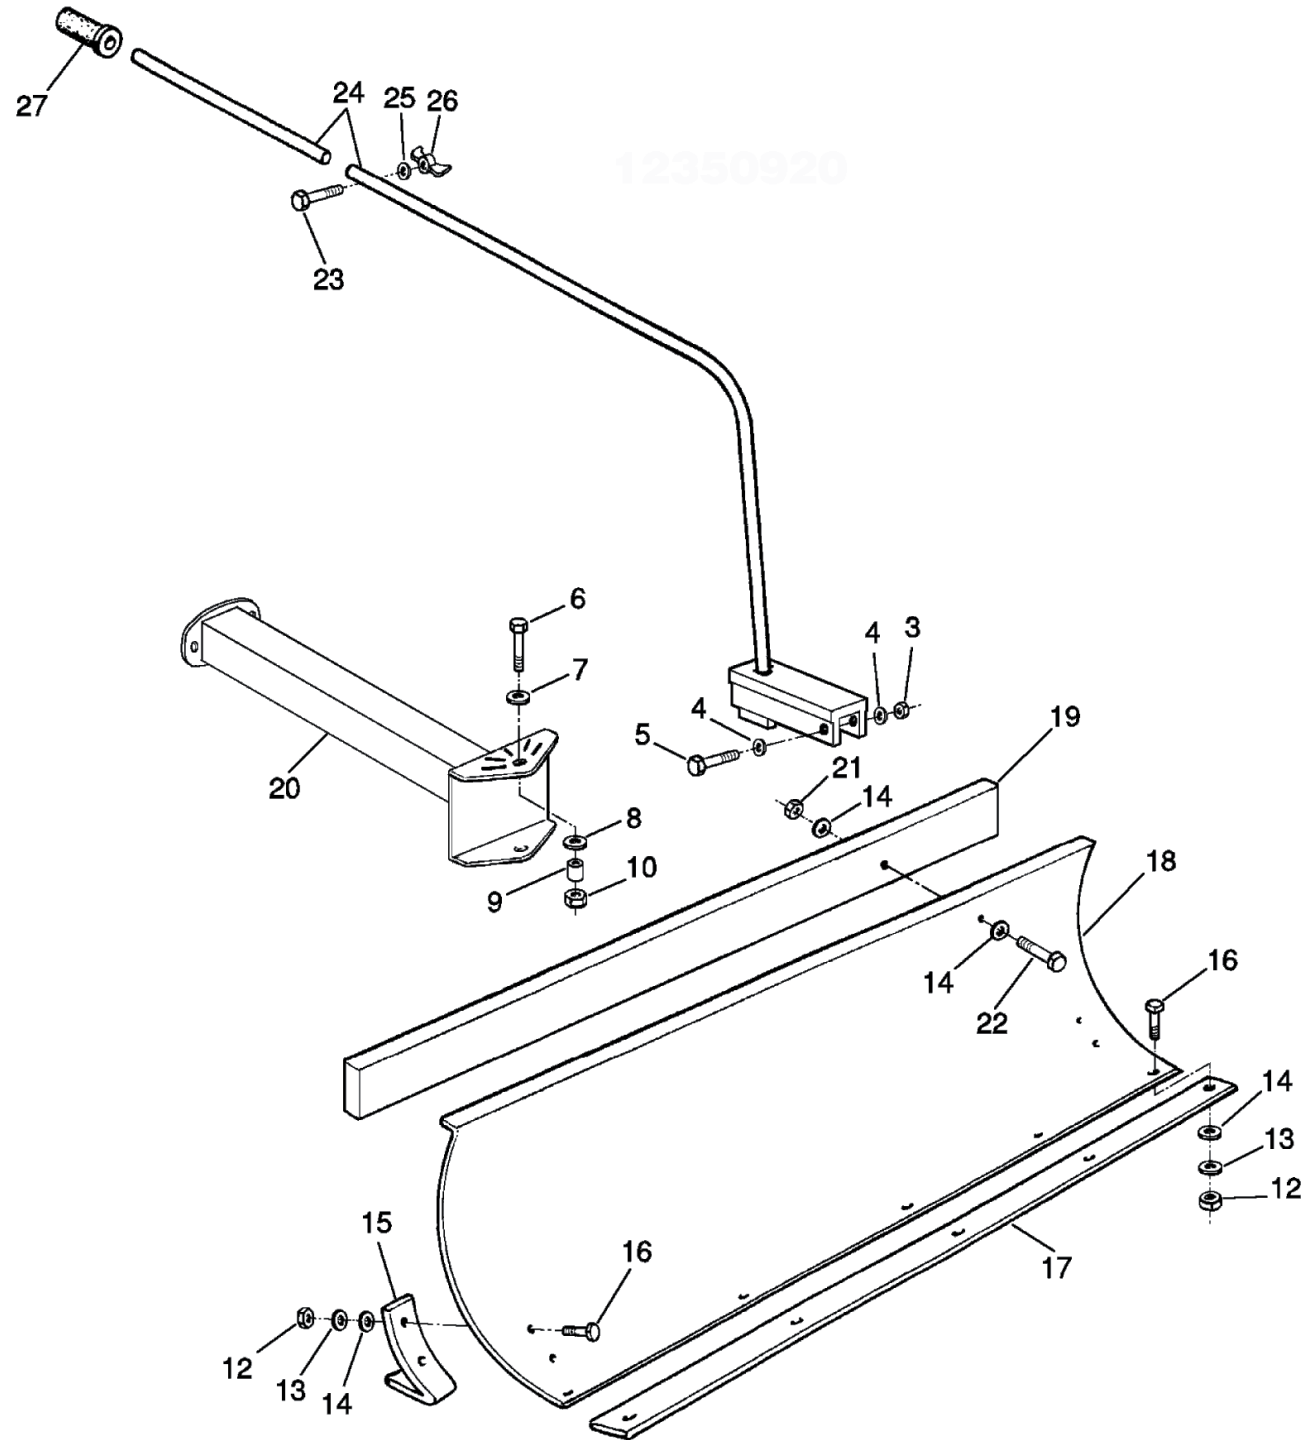

Ersatzteilliste  
Schneeschild 100cm  
Art.Nr. 912350920

# Inhalt

Schneeschild 100cm . . . . .	3
ET-Nummern . . . . .	4

# Schneeschild 100cm

## ET-Nummern

Pos.	Artikel Nummer	Beschreibung	Anzahl
03	19954256	Mutter	01
04	19955054	Scheibe	02
05	19952661	Schraube	01
06	19952748	Schraube	02
07	19955053	Scheibe	02
08	19956007	Distanzscheibe	02
09	15205143	Distanzstück	02
10	19954255	Mutter	02
12	19954045	Mutter	09
13	19955273	Federscheibe	09
14	19955009	Scheibe	—
15	15385191	Schlitten	02
16	19951825	Schraube	09
17	15385192	Messer	01
18	15385189	Schaufel	01
19	15385258	Ballast	01
20	15205194	Tragbolzen	01
21	19954254	Mutter	02
22	19952637	Schraube	02
23	19952746	Schraube	01
24	15205196	Stange	01
25	19955007	Scheibe	01
26	19954503	Mutter	01
27	14680363	Handgriff	01