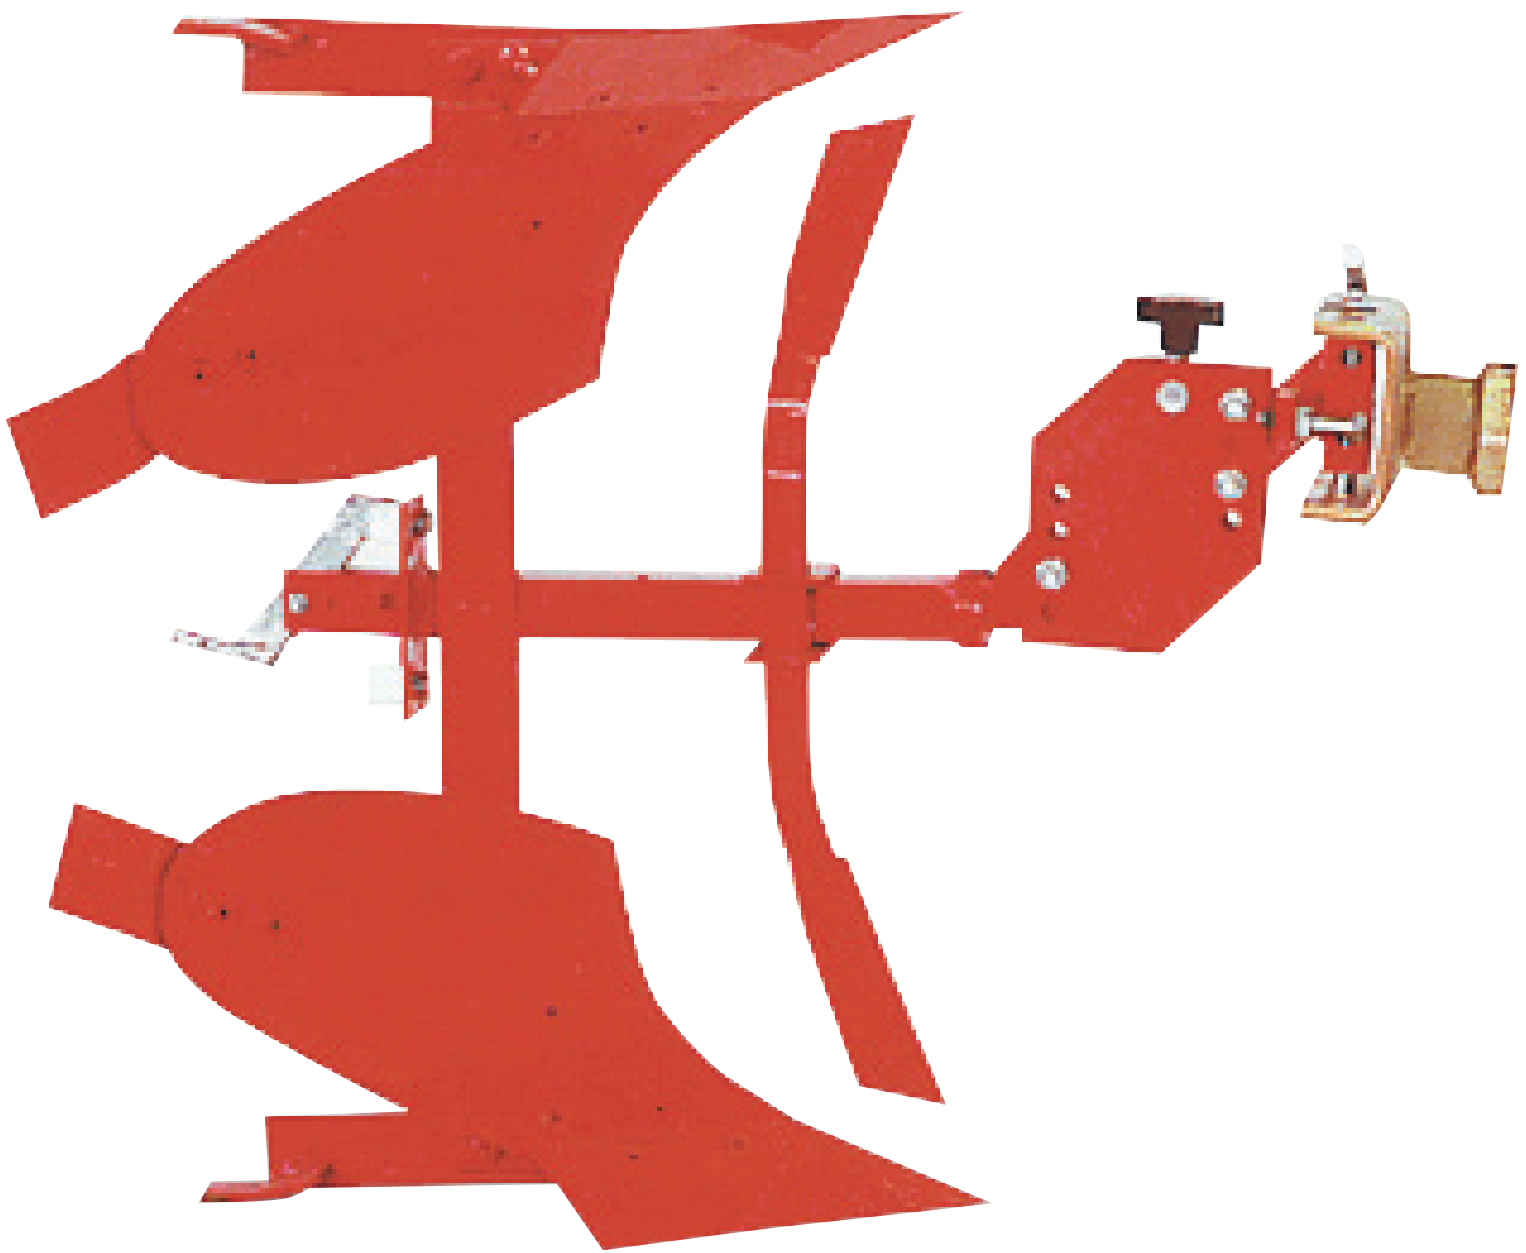

Ersatzteilliste
Wendepflug
Art.Nr. 912350214

Inhalt

Wendepflug PE 700 912350214	3
ET-Nummern	4

Wendepflug PE 700 912350214

ET-Nummern

Pos.	Artikel Nummer	Beschreibung	Anzahl
01	12500205	Platte	02
02	12500214	Schraube	--
03	19955053	Scheibe	--
04	19954046	Mutter	--
05	12500216	Oberstreichblech R.	01
06	19954047	Mutter	--
07a	12500215	Oberhalterung R.	01
07b	12500209	Unterhalterung R.	01
08a	12500217	Oberschlitten R.	01
08b	12500218	Unterschlitten R.	01
09	19952749	Schraube	--
10	12500219	Oberpflugschar R.	01
11	12500220	Oberkolter	01
12	12500222	Halterung	01
13	12500223	Pflugbalken	01
14	12500225	Sterz	01
15	12500226	Stellschraube	01
16	12500227	Platte	01
17	19952639	Schraube	05
18	19954007	Mutter	05
19	12500229	Geräthalterung	01
20	12500230	Zylinder	01
21	12500228	Platte R.	01
22	12500221	Unterkolter R.	01
23	12500211	Unterpflugschar R.	01
24	12500231	Unterstreichblech R.	01
25	12500232	Hebel	01
26	12500233	Springfeder	01
27	19955867	Federstift	01
28	19955855	Federstift	01
29	12500234	Block	02
30	19954208	Mutter	01
31	12500235	Halterung	01
32	19952623	Schraube	01
33	19952716	Schraube	02