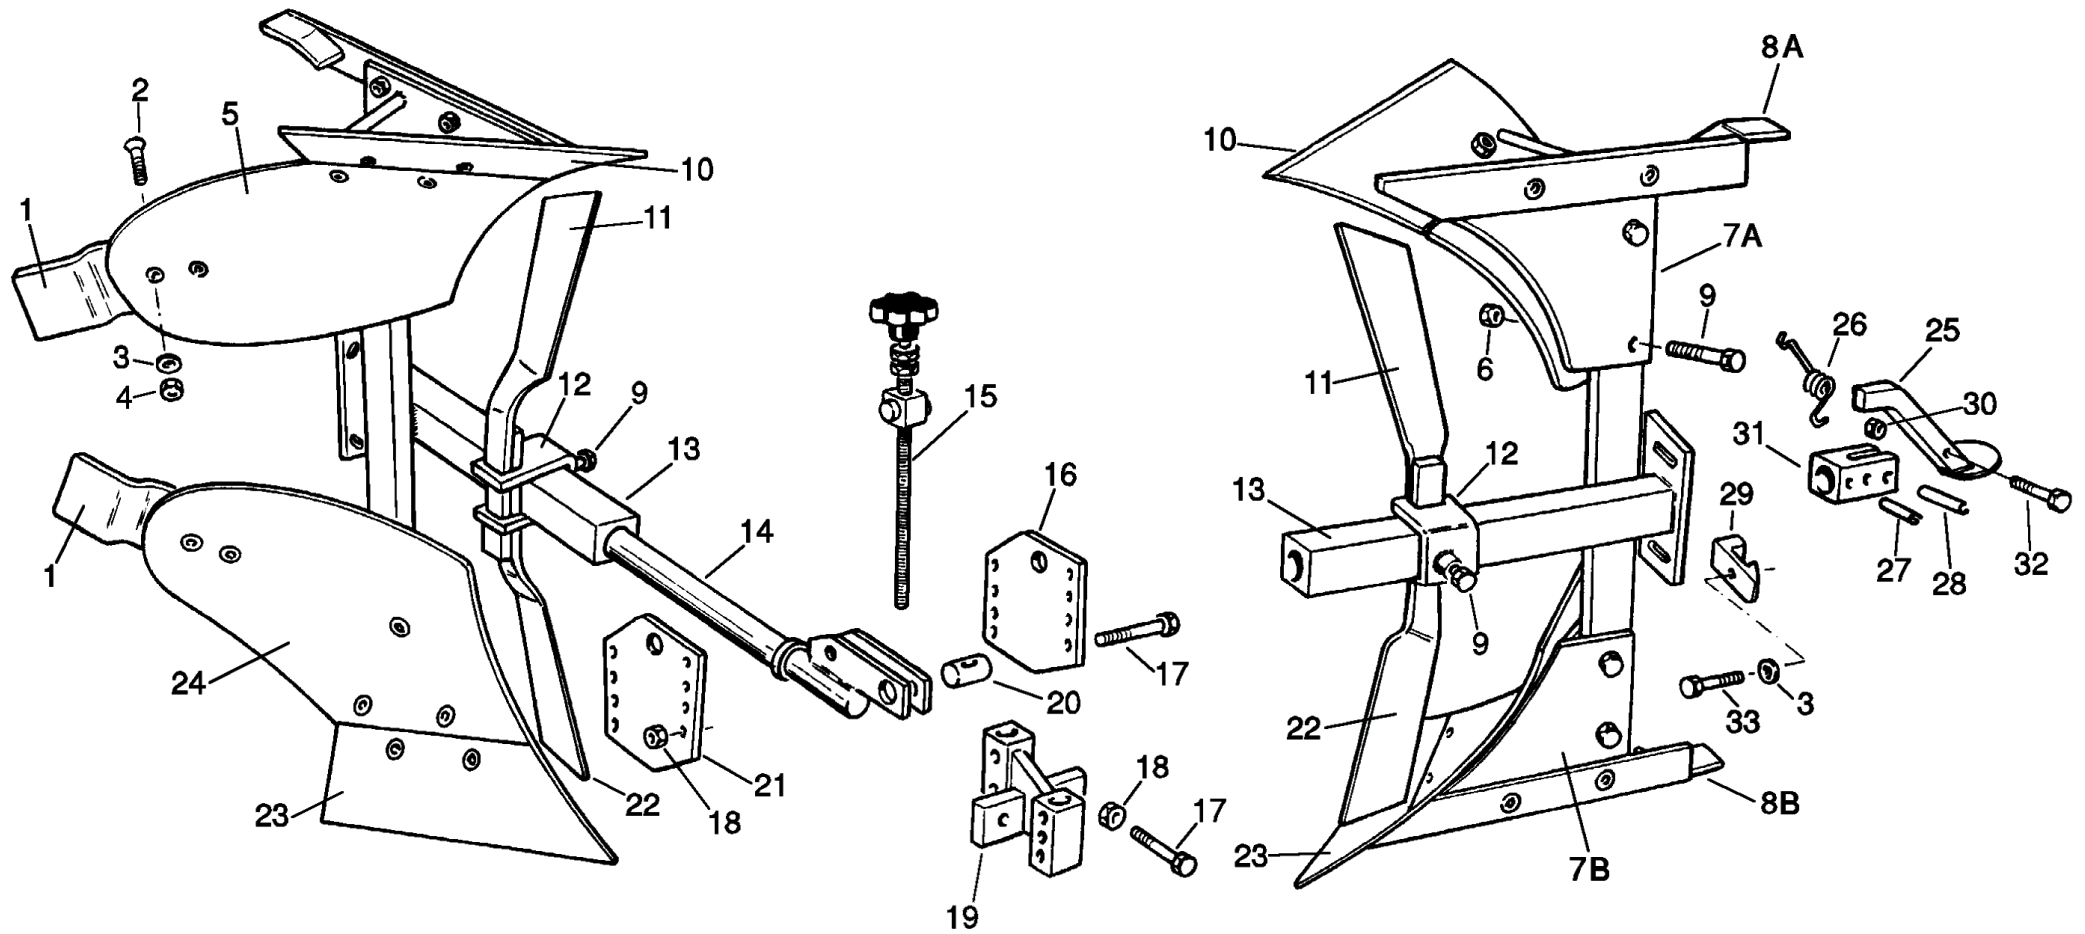

Ersatzteilliste
Wendepflug
Art.Nr. 912350214

Inhalt

Wendepflug PE 700 912350214	3
ET-Nummern	4

Wendepflug PE 700 912350214

ET-Nummern

Pos.	Artikel Nummer	Beschreibung	Anzahl
01	12500205	Platte	02
02	12500214	Schraube	--
03	19955053	Scheibe	--
04	19954046	Mutter	--
05	12500216	Oberstreichblech R.	01
06	19954047	Mutter	--
07a	12500215	Oberhalterung R.	01
07b	12500209	Unterhalterung R.	01
08a	12500217	Oberschlitten R.	01
08b	12500218	Unterschlitten R.	01
09	19952749	Schraube	--
10	12500219	Oberpflugschar R.	01
11	12500220	Oberkolter	01
12	12500222	Halterung	01
13	12500223	Pflugbalken	01
14	12500225	Sterz	01
15	12500226	Stellschraube	01
16	12500227	Platte	01
17	19952639	Schraube	05
18	19954007	Mutter	05
19	12500229	Geräthalterung	01
20	12500230	Zylinder	01
21	12500228	Platte R.	01
22	12500221	Unterkolter R.	01
23	12500211	Unterpflugschar R.	01
24	12500231	Unterstreichblech R.	01
25	12500232	Hebel	01
26	12500233	Springfeder	01
27	19955867	Federstift	01
28	19955855	Federstift	01
29	12500234	Block	02
30	19954208	Mutter	01
31	12500235	Halterung	01
32	19952623	Schraube	01
33	19952716	Schraube	02