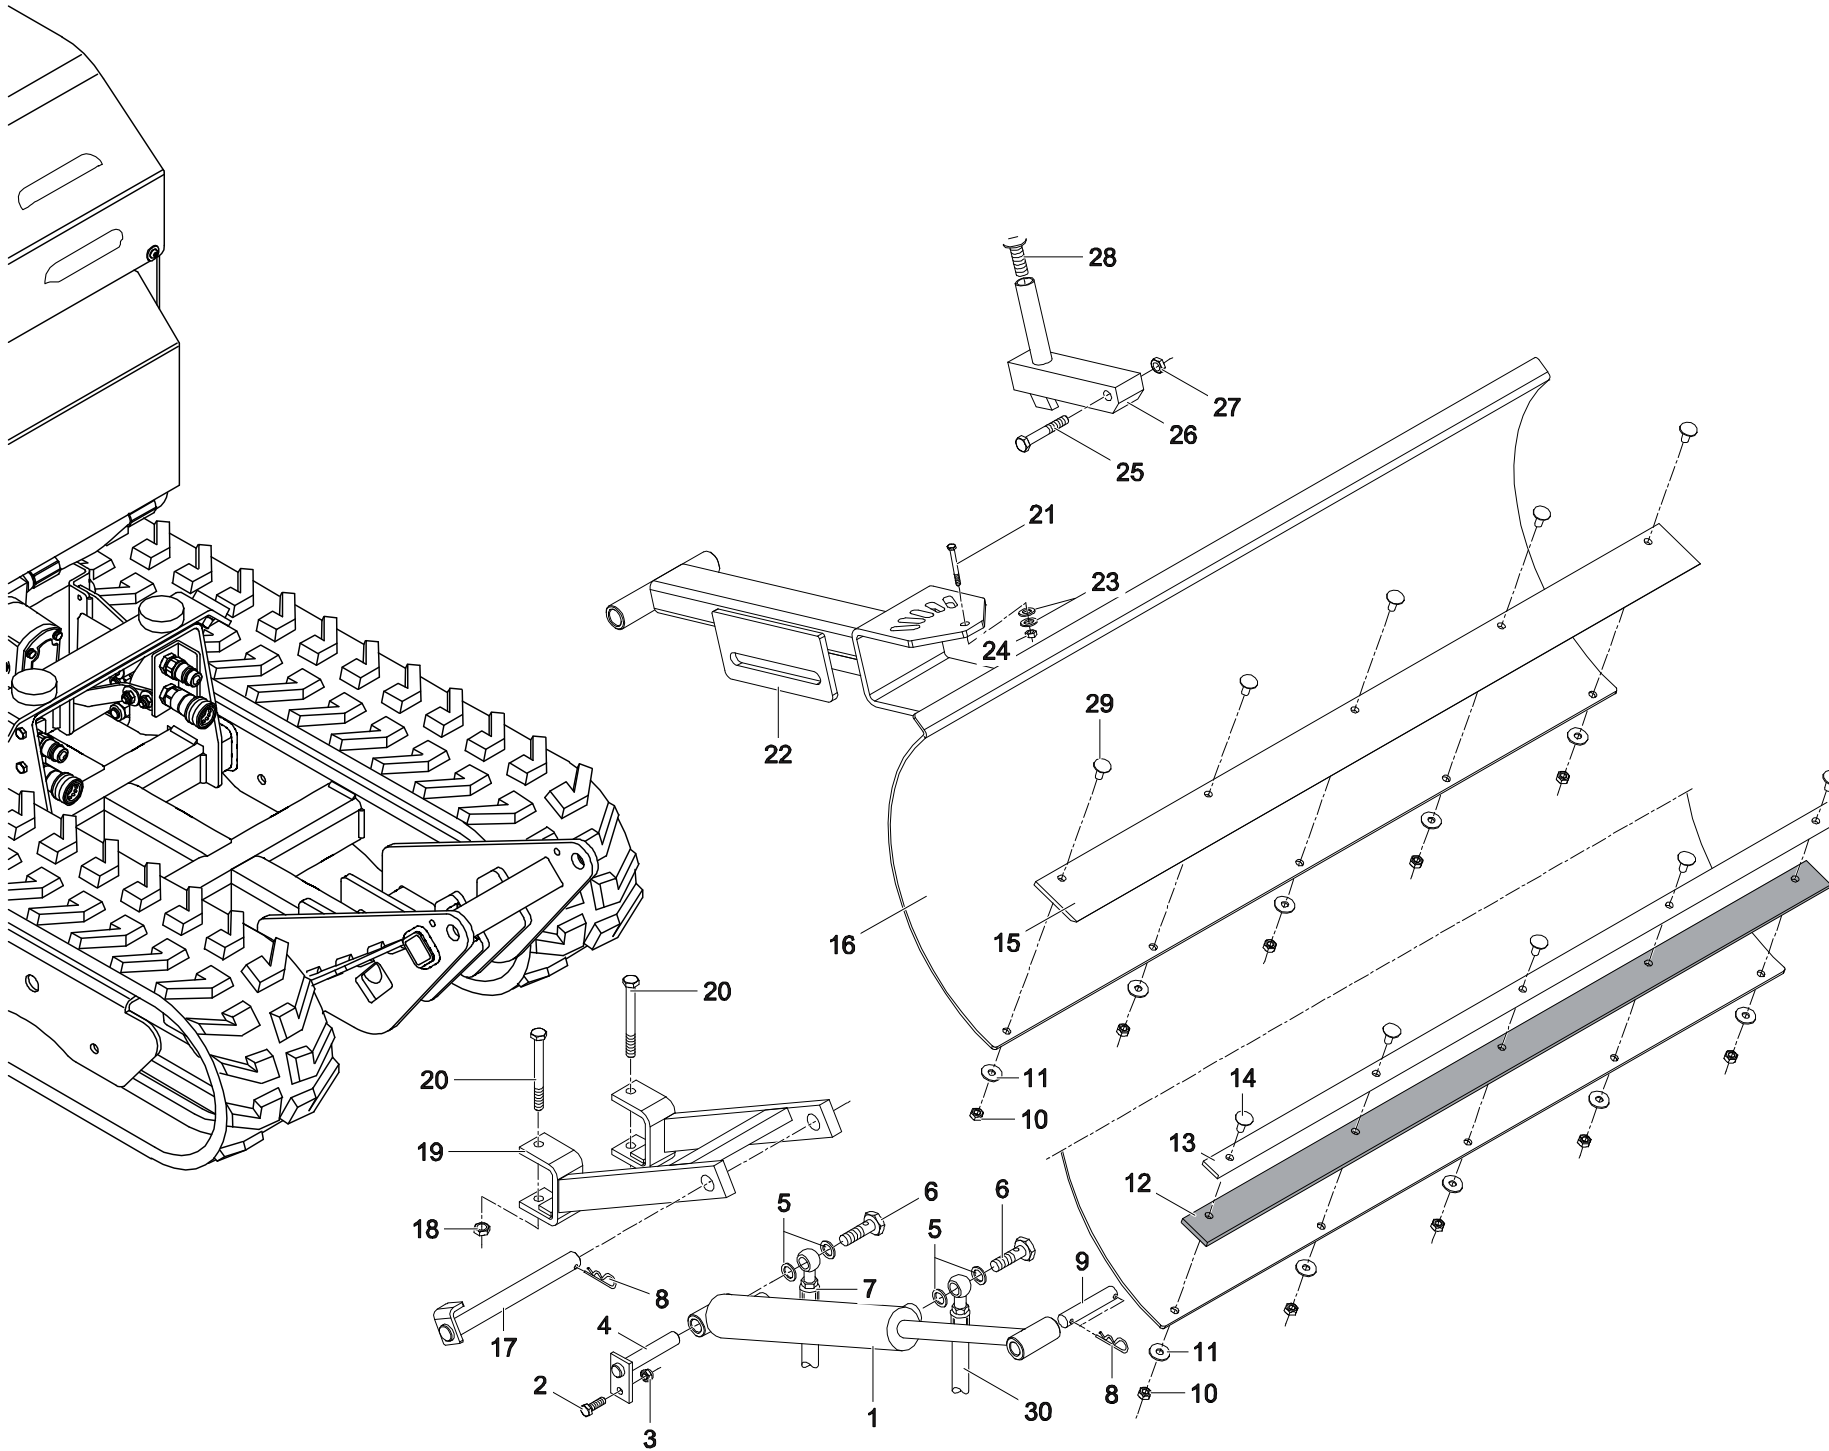

# Art.Nr. 912338953

## ET-Nummern

Pos.	Artikel Nummer	Beschreibung	Anzahl
1	15315083	Zylinderkolben	1
2	19952729	Schraube M8X25 Zn B. Uni 5739	1
3	19954254	Mutter M8 Zn niedrig Din 985	1
4	15675025	Bolzen	1
5	19957101	Scheibe 1/4"	\
6	14671013	Schraube 1/4"	2
7	1553801003	Rohr R1 1/4" F90 1/4+Oc 1/4 L=2050	1
8	15001083	Federsplint 3 A'R'	3
9	15845028	Bolzen	1
10	19954045	Mutter M8 Zn B. Norm. Uni 5588	\
11	19955009	Scheibe D.8X24X2,5 Zn.B. Uni6593	\
12	15766223	Gummimesser 70X10X1000 mm	1
13	15765224	Stange 100 cm	1
14	19951828	Schraube M8X35 Zn B. Uni 5731	\
15	15385192	Messer 100 cm	1
16	12350935	Schaufel 100 cm	1
17	15675062	Bolzen	1
18	19954255	Mutter M10 Zn niedrig Din 985	2
19	15895018	Halterung	1
20	19952669	Schraube M10X100 Zn B. Uni 5737	2
21	19952738	Schraube M10X30 Zn B. Uni 5739	2
22	15675060	Halterung	1
23	19955009	Scheibe 8X24X2,5 Zn.B. Uni6593	2
24	19954255	Mutter M10 Zn niedrig Din 985	2
25	19952656	Schraube M12X75 Zn B. Uni 5737	1
26	1235093501	Halterung 100 cm	1
27	19954256	Mutter M12 Zn niedrig Din 985	1
28	14680107	Stopfen D.20	1
29	19951808	Schraube M8X20 Zn B. Uni 5731	\
30	1553801002	Rohr R1 1/4" Oc 1/4+Oc 1/4 L=2150	1