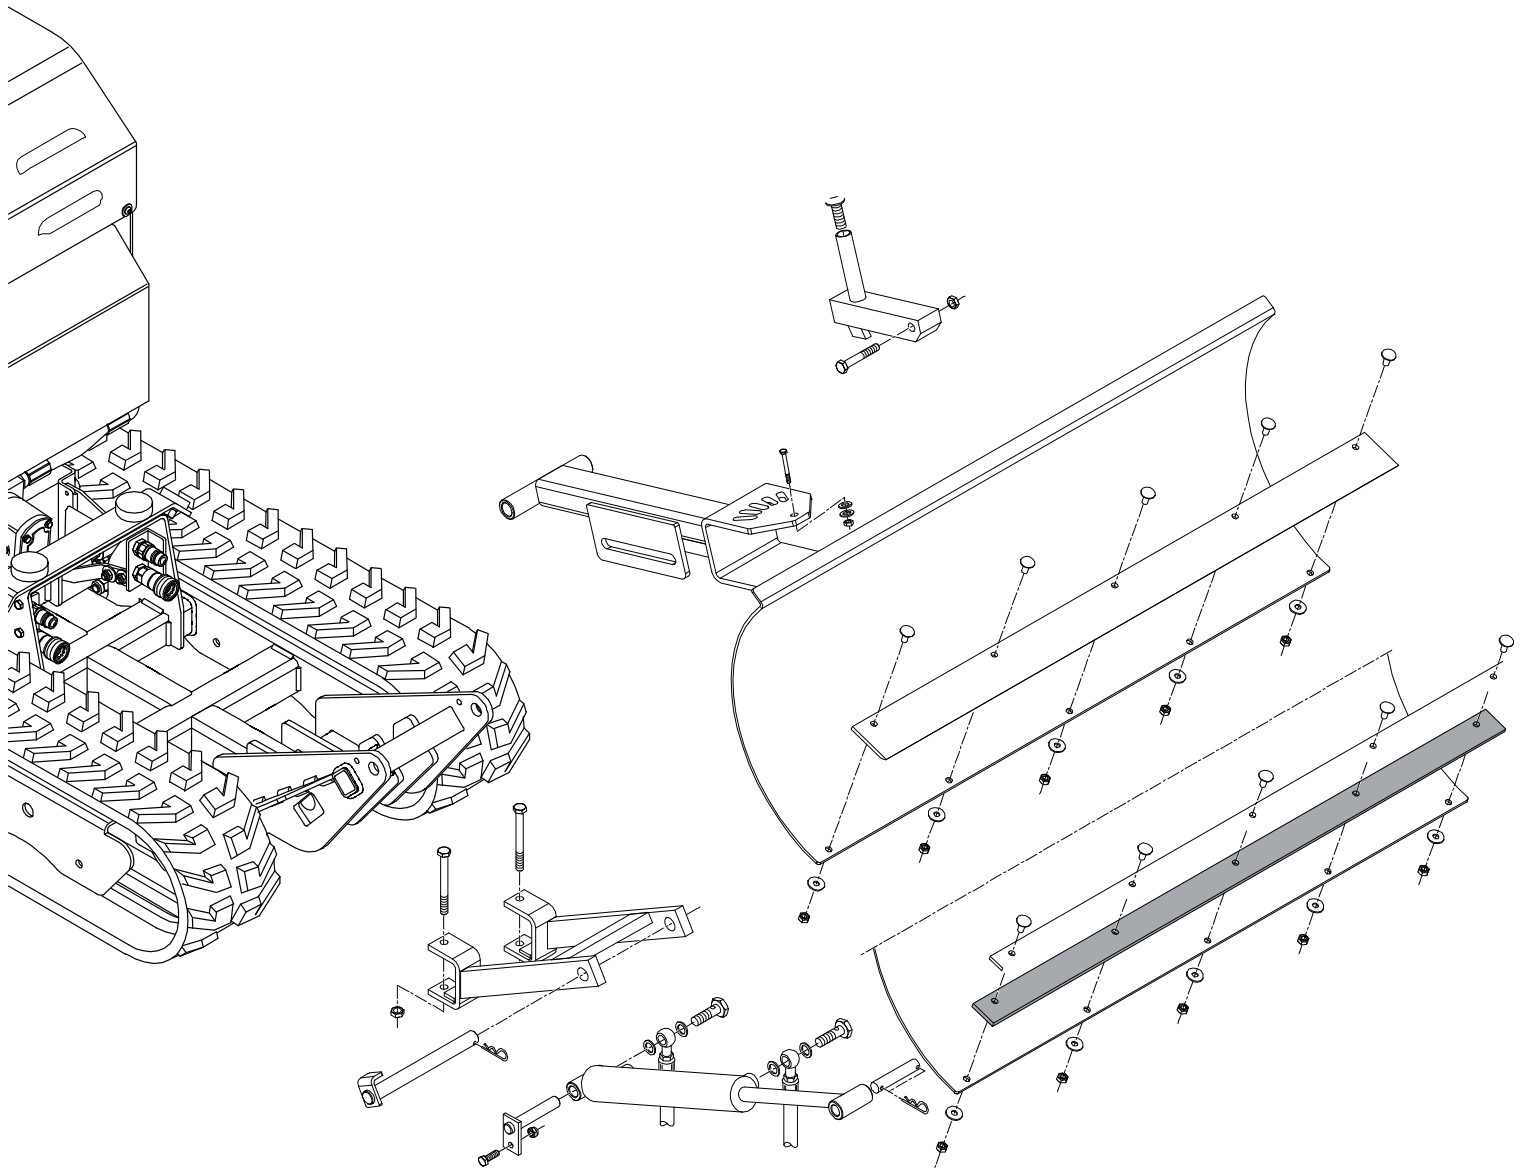

Ersatzteilliste

Schneeschild

Art.Nr. 912338953