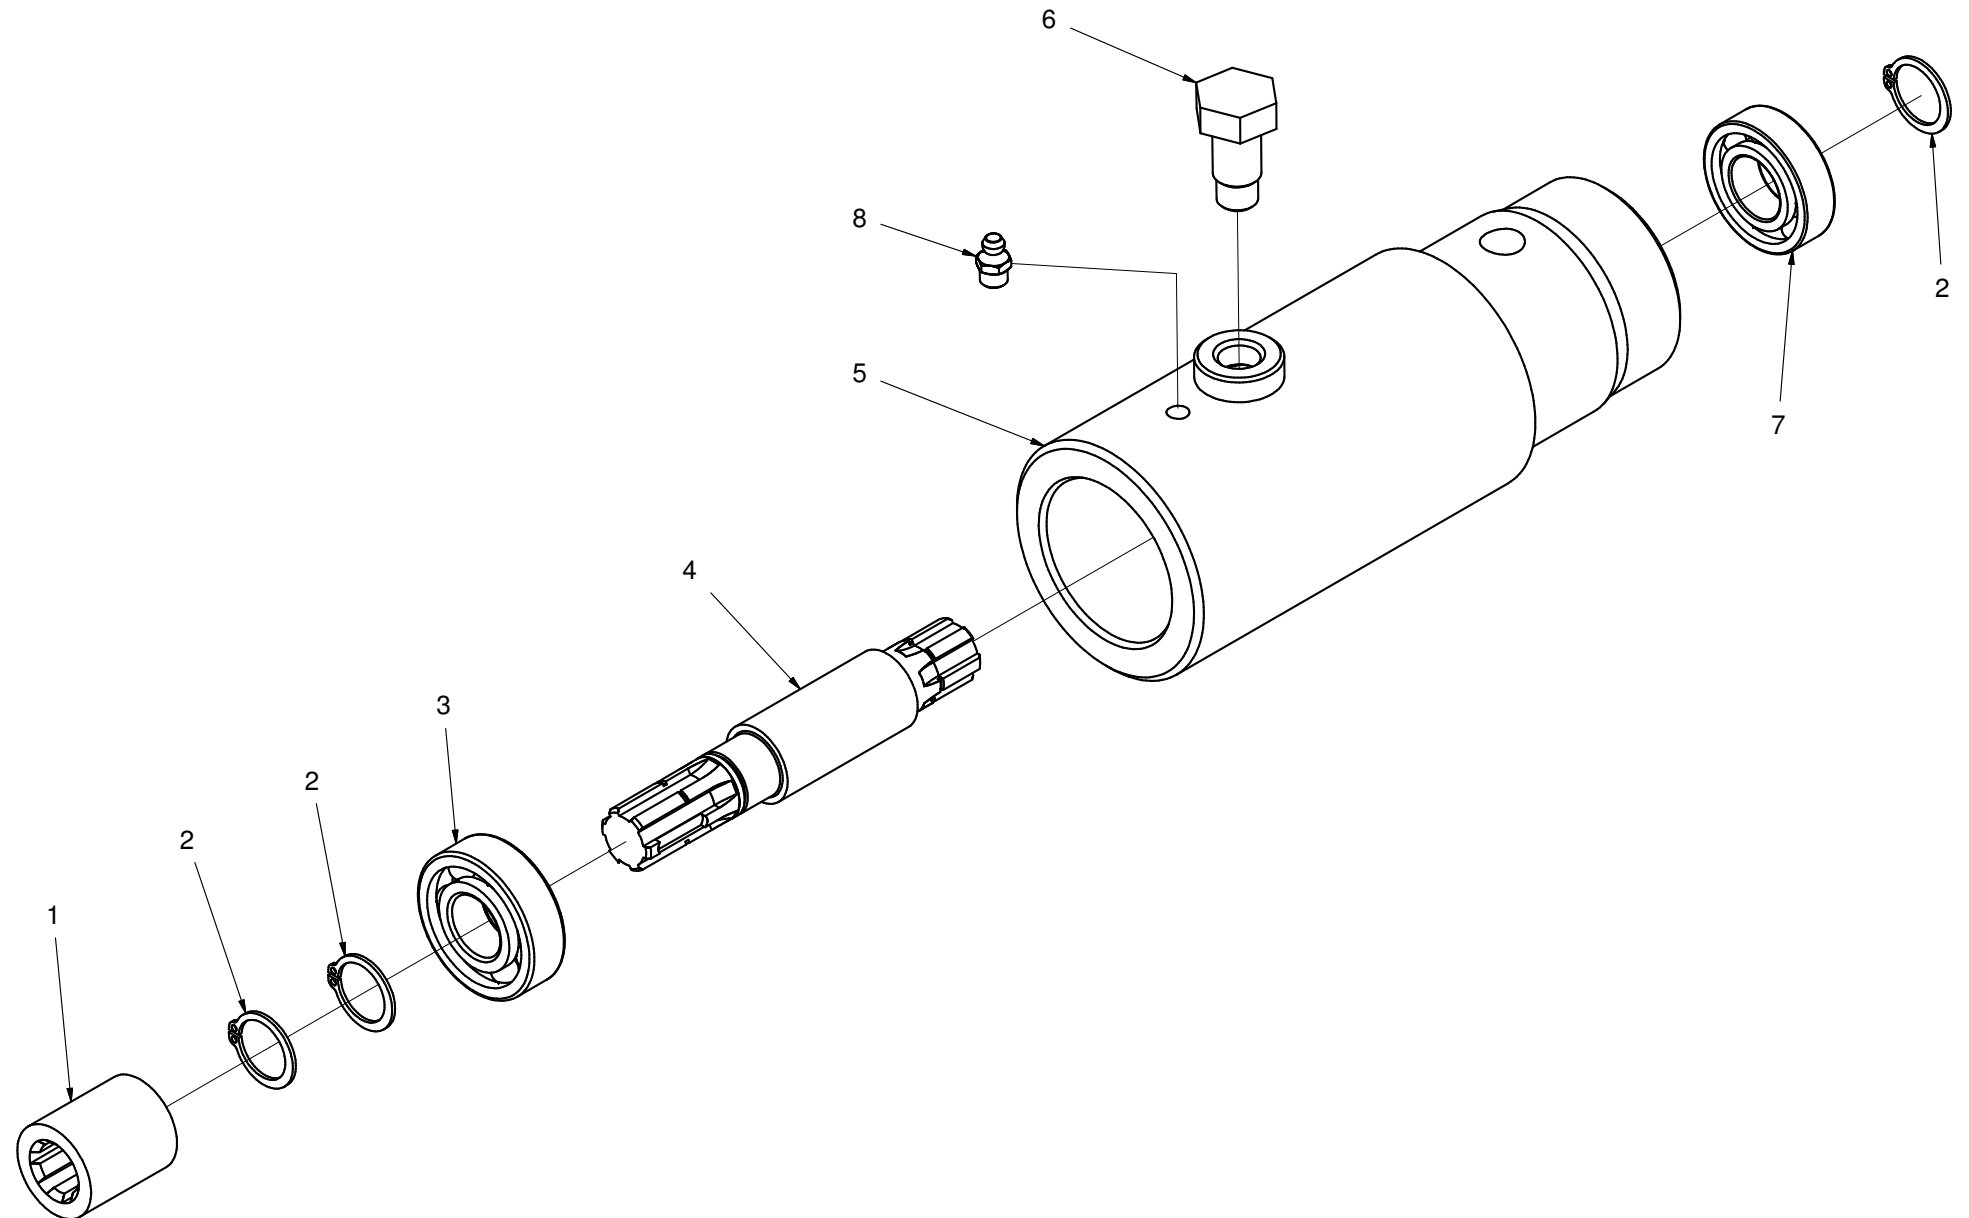

Mod. GR. ADATTAT. DA 65 A 52 L=140 HYDRO
Cod. 12338324

PARTI DI RICAMBIO
SPARE PARTS
PIECES DE RECHANGE
ERSATZTEILLISTE

FORT®

TAB. 01		GR. ADATTATORE DA 65 A 52 L=140 - ADAPTER ADAPTATEUR - ADAPTEUR					
REF.	Q.	COD.	DESCRIZIONE	DESCRIPTION	DESCRIPTION	BENENNUNG	
01	1	15174028	MANICOTTO DI UNIONE PRESA DI FORZA	BUSH	DOUILLE	BÜCHSE	
02	3	19955520	ANELLO ELASTICO E20 UNI 7435	LOCKRING	ARRETOIR	SICHERUNGSRING	
03	1	19902322	CUSCIN. 6204-2RS 2F	BEARING	ROULEMENT	KUGELLAGER	
04	1	15764108	ALBERO PROLUNGA BARRA FALCIANTE	SHAFT	ARBREE	WELLE	
05	1	15835097	ADATTATORE HYDRO DA 65 A 52 L=140	ADAPTER	ADAPTATEUR	ADAPTEUR	
06	1	15765115	VITE FISSAGGIO PROLUNGA BARRA 280	SCREW	VIS	SCHRAUBE	
07	1	19902222	CUSCIN. 6004-2RS 2F	BEARING	ROULEMENT	KUGELLAGER	
08	1	19956203	INGRASS. M8X1,25 DRITTO ZB.	GREASE NIPPLE	GRAISSEUR	SCHMIERNIPPEL	