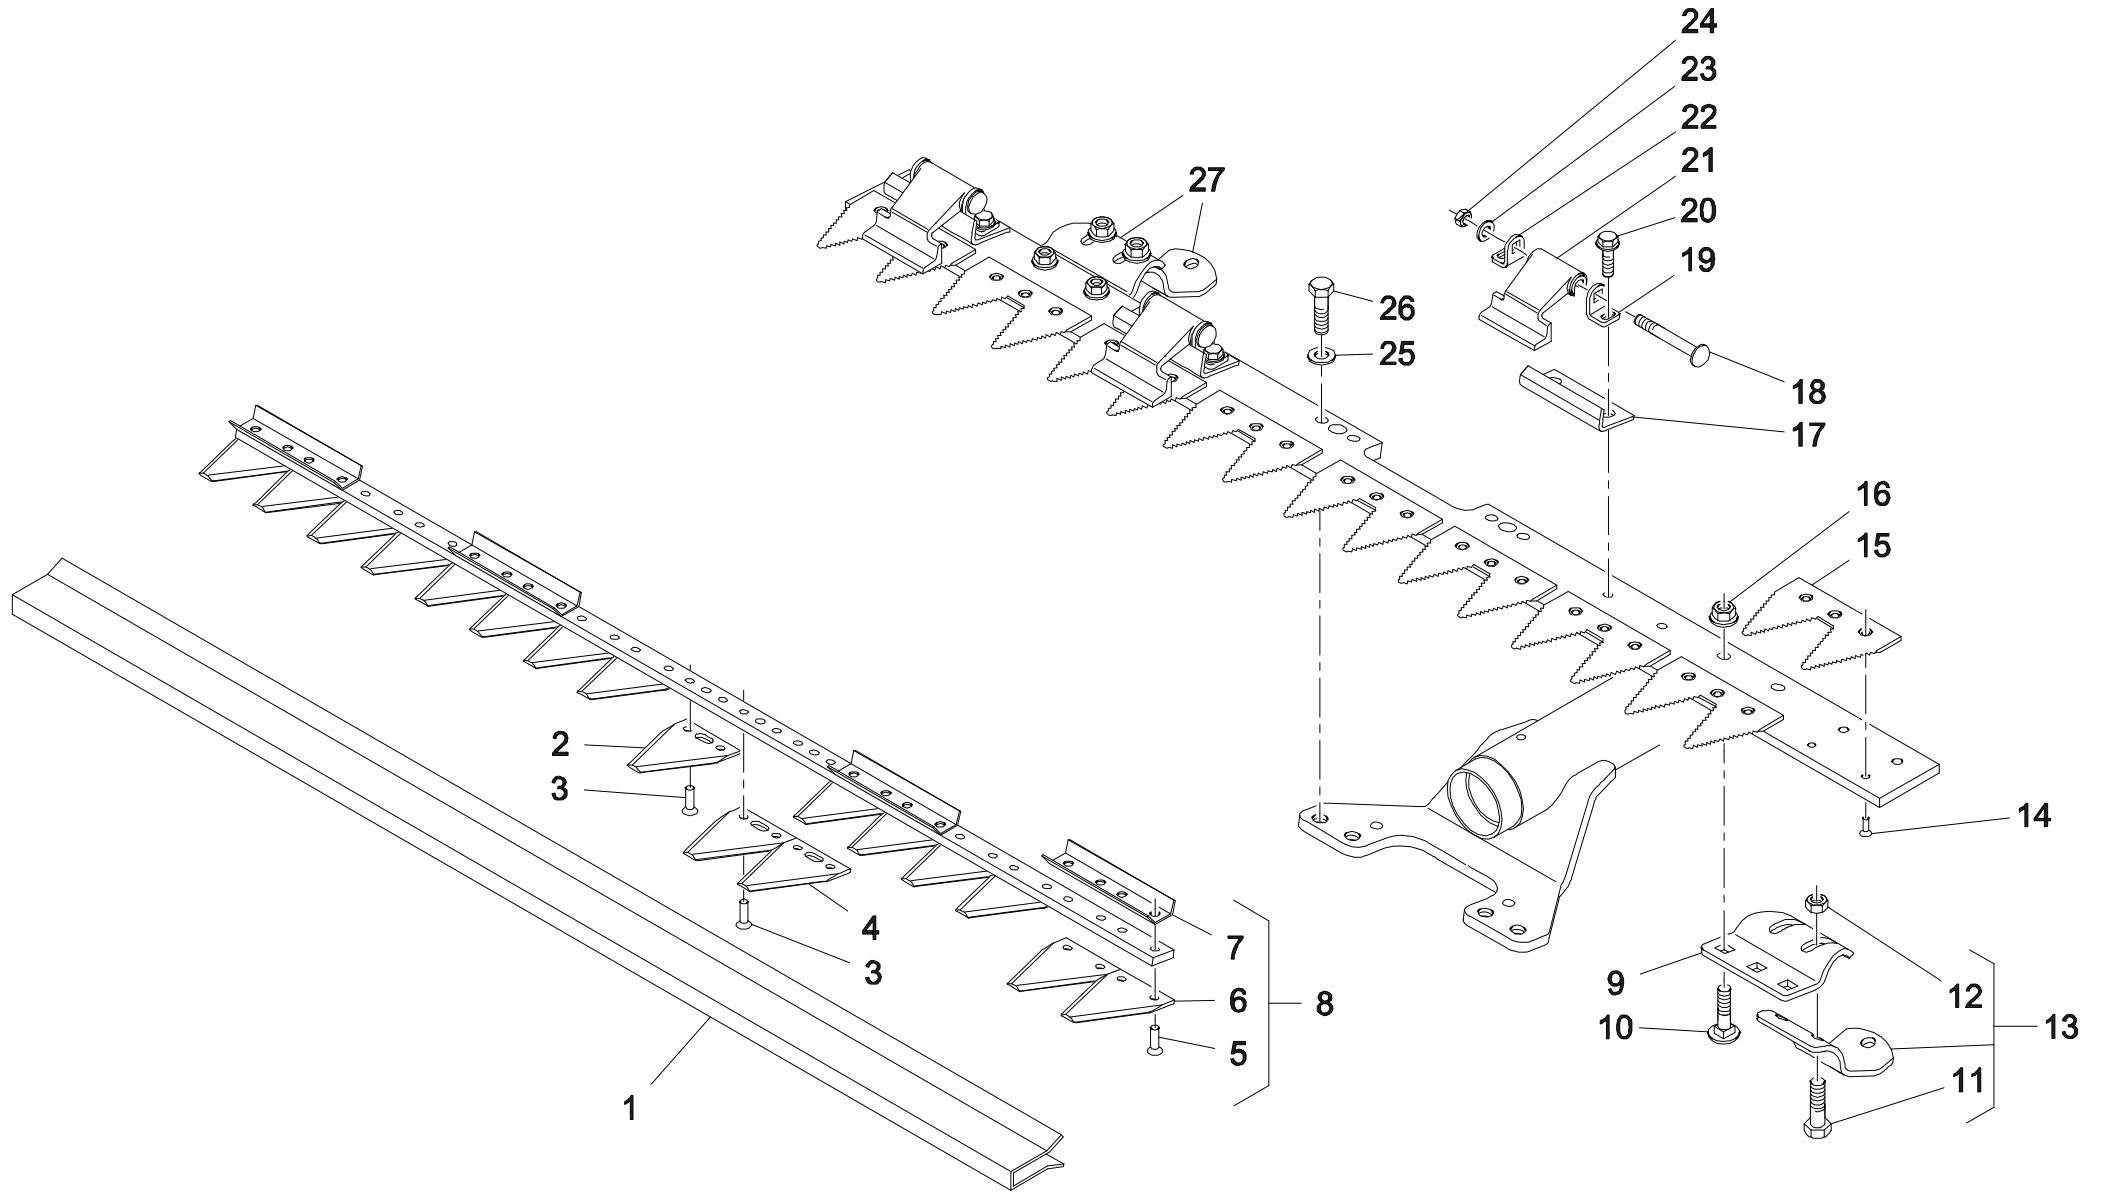

Mähbalken ESM 91 912334284

ET-Nummern

Pos.	Artikel Nummer	Beschreibung	Anzahl
1	14690719	Zahnschutz Cm 91 ESM	1
2	14690336	Schnittkante	1
3	14690502	Niete 5X12	18
4	14690328	Schnittkante	2
5	14690506	Niete 5X20	16
6	14690327	Schnittkante	6
7	14690329	Platte	4
8	12310906	Messer (17 Sez.) ('01)	1
9	14690334	Halterung Schlitten ESM/Busatis	2
10	19951808	Schraube M8X20 Zn B. Uni 5731	4
11	19952729	Schraube M8X25 Zn B. Uni 5739	4
12	19953908	Mutter M8 C/Rond. Zn B.	4
13	14690812	Schlitten ESM/Busatis	2
14	14690505	Niete 6X20	36
15	14690339	Schnittkante	9
16	19954045	Mutter M8 Zn B. Norm. Uni 5588	4
17	14690331	Platte ESM	4
18	14690191	Schraube M10X1X70	4
19	14690338	Halterung L. ESM	4
20	14690347	Schraube M8X14 C/Rond. Zigrin. Zn B.	8
21	14690333	Pressblatt ESM	4
22	14690332	Halterung R. ESM	4
23	19955410	Federschreibe D.10	4
24	14690340	Mutter M10X1 X Premilama ESM N.T.	4
25	19955282	Federschreibe 10 Sp.2 Din6796	4
26	19952722	Schraube M10X20 Zn B. Uni 5739	4
27	14690911	Komplette Schlitten ESM/Bus	2