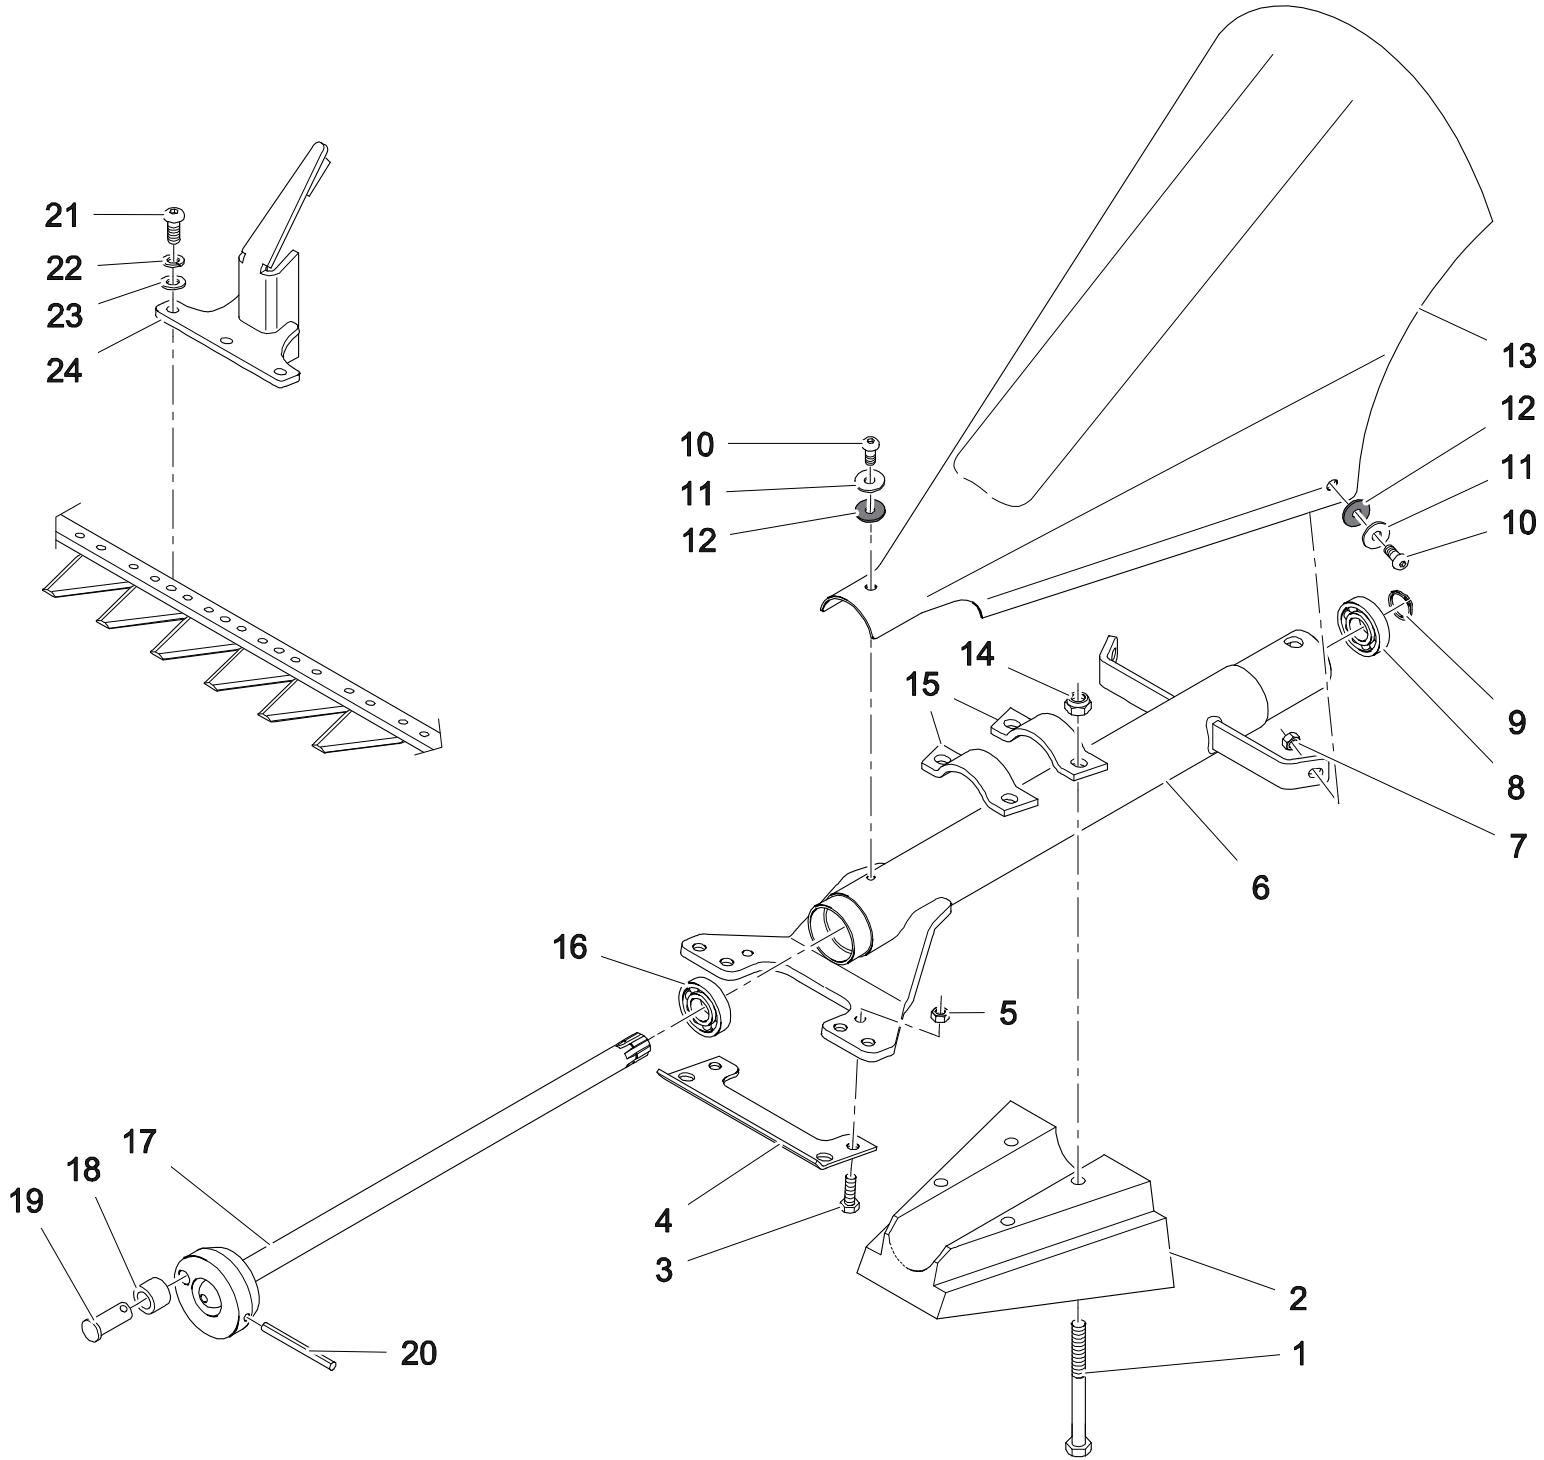

Ersatzteilliste

Mähbalken ESM 91 cm

Art.Nr. 912336284

Inhalt

Mähantrieb ESM 91 912334284	3
ET-Nummern	4
Mähbalken ESM 91 912334284	5
ET-Nummern	6

Mähantrieb ESM 91 912334284

ET-Nummern

Pos.	Artikel Nummer	Beschreibung	Anzahl
1	19952668	Schraube M10X110 Zn B. Uni 5737	4
2	15761115	Ballast	1
3	19952721	Schraube M8X20 Zn B. Uni 5739	2
4	14690401	Schutz (Mod.'13)	1
5	19954254	Mutter M8 Zn Basso Din 985	2
6	14690400	Muffe (Mod.'13)	1
7	19954254	Mutter M8 Zn Basso Din 985	2
8	19902222	Lager 6004-2RS 2F	1
9	19955520	Sicherungsring E20 Uni 7435	1
10	19952009	Schraube M8X20 10.9 Zn B Uni 7380	3
11	19955009	Scheibe D.8X24X2,5 Zn.B. Uni6593	3
12	19956177	Gummiring D.8X24X2	3
13	15766004	Motorhaube (Mod.'01)	1
14	19954210	Mutter M10Zn Alto Din 982	4
15	15765230	Halterung	2
16	19902322	Lager 6204-2RS 2F	1
17	14690140	Welle '01	1
18	14690113	Büchse	1
19	14690122	Bolzen (Mod.01)	1
20	19955741	Stift 6X60 Spir. Uni 6875	1
21	19952715	Schraube M8X16 Zn B. Uni 5739	3
22	19955273	Federschreibe D.8 Rinforz. Din 127/B	3
23	19955052	Scheibe D.8X16X1,5 Zn.B. Uni6592	3
24	1300111001	Messerführung Mod.'13	1