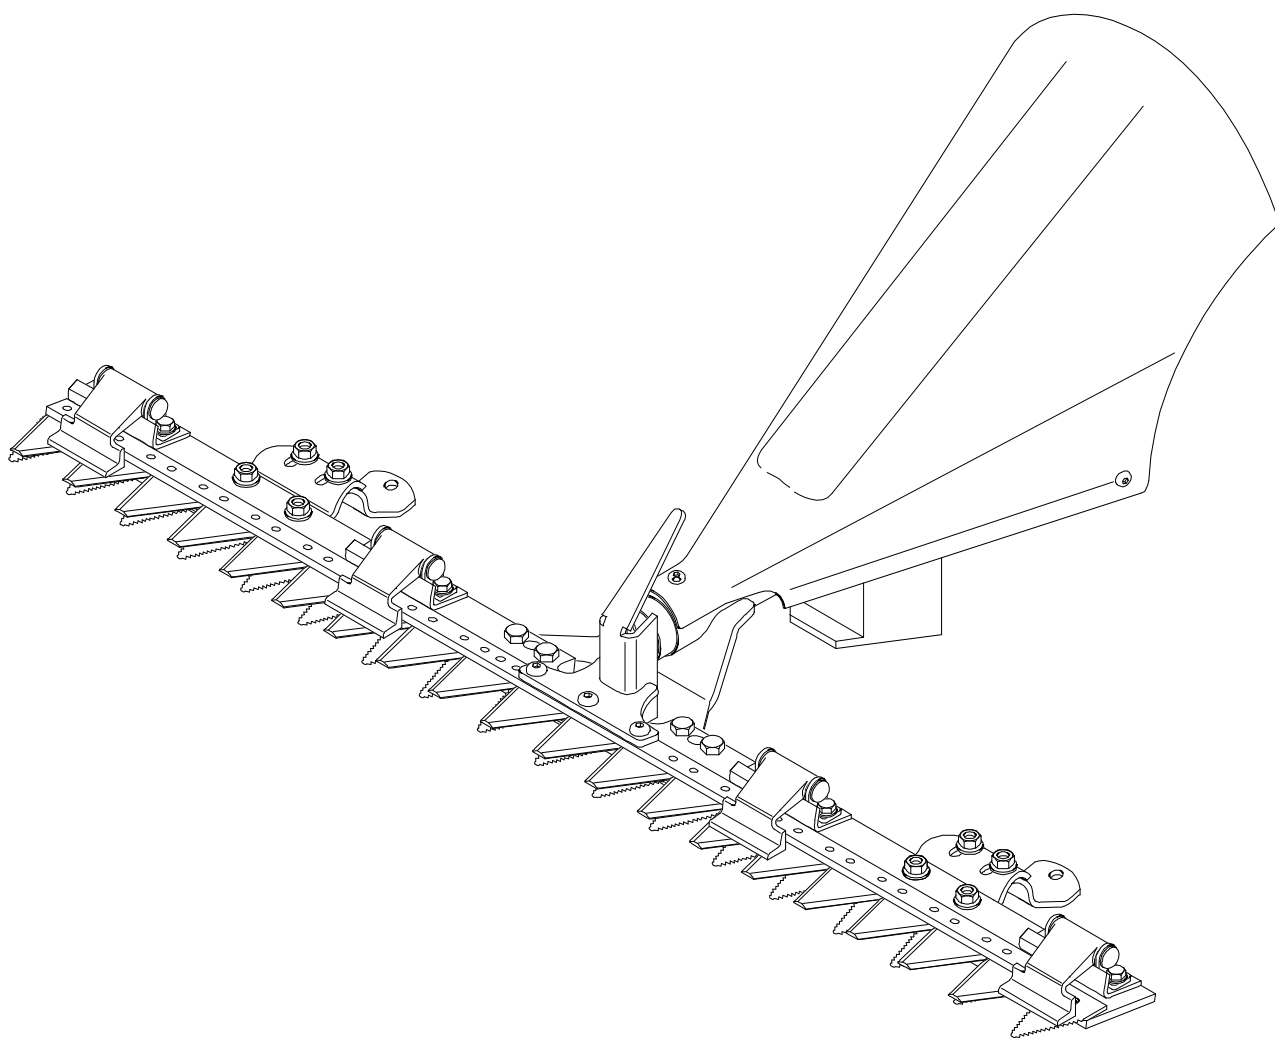

Ersatzteilliste

Mähbalken ESM 91 cm

Art.Nr. 912336284

Inhalt

Mähantrieb ESM 91 912334284	3
ET-Nummern	4
Mähbalken ESM 91 912334284	5
ET-Nummern	6

Mähantrieb ESM 91 912334284

ET-Nummern

Pos.	Artikel Nummer	Beschreibung	Anzahl
1	19952668	Schraube M10X110 Zn B. Uni 5737	4
2	15761115	Ballast	1
3	19952721	Schraube M8X20 Zn B. Uni 5739	2
4	14690401	Schutz (Mod.'13)	1
5	19954254	Mutter M8 Zn Basso Din 985	2
6	14690400	Muffe (Mod.'13)	1
7	19954254	Mutter M8 Zn Basso Din 985	2
8	19902222	Lager 6004-2RS 2F	1
9	19955520	Sicherungsring E20 Uni 7435	1
10	19952009	Schraube M8X20 10.9 Zn B Uni 7380	3
11	19955009	Scheibe D.8X24X2,5 Zn.B. Uni6593	3
12	19956177	Gummiring D.8X24X2	3
13	15766004	Motorhaube (Mod.'01)	1
14	19954210	Mutter M10Zn Alto Din 982	4
15	15765230	Halterung	2
16	19902322	Lager 6204-2RS 2F	1
17	14690140	Welle '01	1
18	14690113	Büchse	1
19	14690122	Bolzen (Mod.01)	1
20	19955741	Stift 6X60 Spir. Uni 6875	1
21	19952715	Schraube M8X16 Zn B. Uni 5739	3
22	19955273	Federschreibe D.8 Rinforz. Din 127/B	3
23	19955052	Scheibe D.8X16X1,5 Zn.B. Uni6592	3
24	1300111001	Messerführung Mod.'13	1