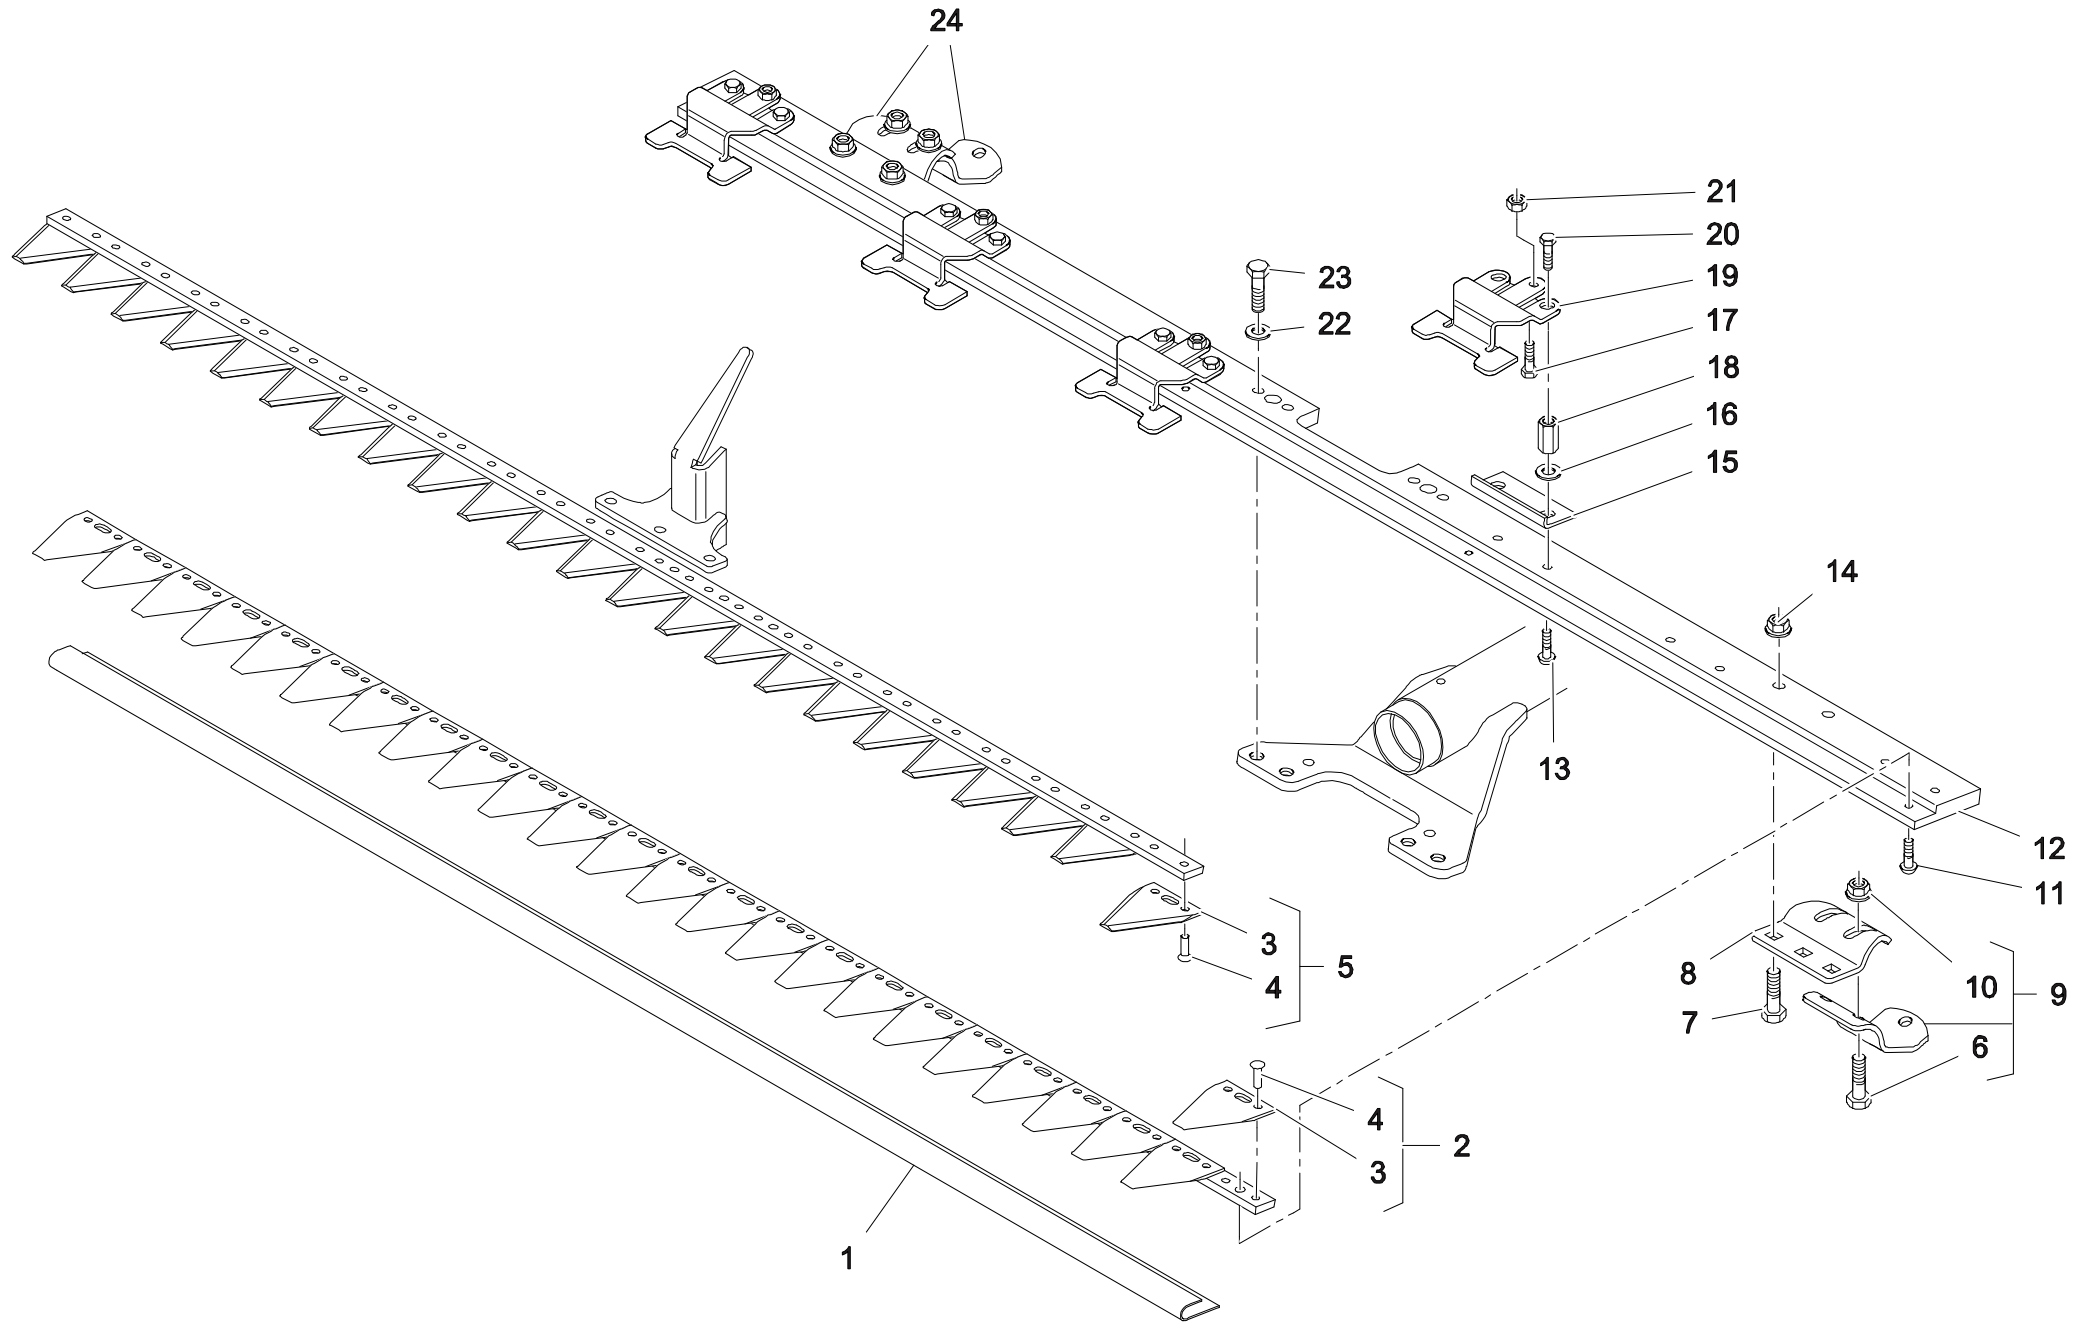

Mähbalken 122 cm 912336281

ET-Nummern

Pos.	Artikel Nummer	Beschreibung	Anzahl
1	14690731	Zahnschutz Cm 122 Bus.	1
2	12310985	Messer (24 Sez.) Bus.	1
3	14690231	Schnittkante Bus.	---
4	14690501	Niete 5,3X11,3	---
5	12310981	Messer (23 Sez.) Bus.	1
6	19952729	Schraube M8X25 Zn B. Uni 5739	4
7	19951825	Schraube M8X25 Zn B. Uni 5731	4
8	14690334	Halterung Schlitten ESM/Bus.	2
9	14690812	Schlitten ESM/Bus.	2
10	19953908	Mutter M8 C/Rond. Zn B.	4
11	19952016	Schraube M8X14Zn B. Uni 7380	4
12		Nicht Verfügbar	1
13	19952009	Schraube M8X20 Zn B. Uni 7380	12
14	19953908	Mutter M8 C/Rond. Zn B.	4
15	14690188	Platte Bus.	6
16	19955052	Scheibe D.8X16X1,5 Zn.B. Uni6592	12
17	19952721	Schraube M8X20 Zn B. Uni 5739	6
18	14690276	Distanzstück M8 X Messerhalter Bus.	12
19	14690193	Platte Bus.	6
20	19952706	Schraube M8X10 Zn B. Uni 5739	12
21	19954045	Mutter M8 Zn B. Norm. Uni 5588	6
22	19955282	Federschreibe 10 Sp.2 Din6796	4
23	19952730	Schraube M10X25 Zn B. Uni 5739	4
24	14690911	Komplette Schlitten ESM/Bus	2