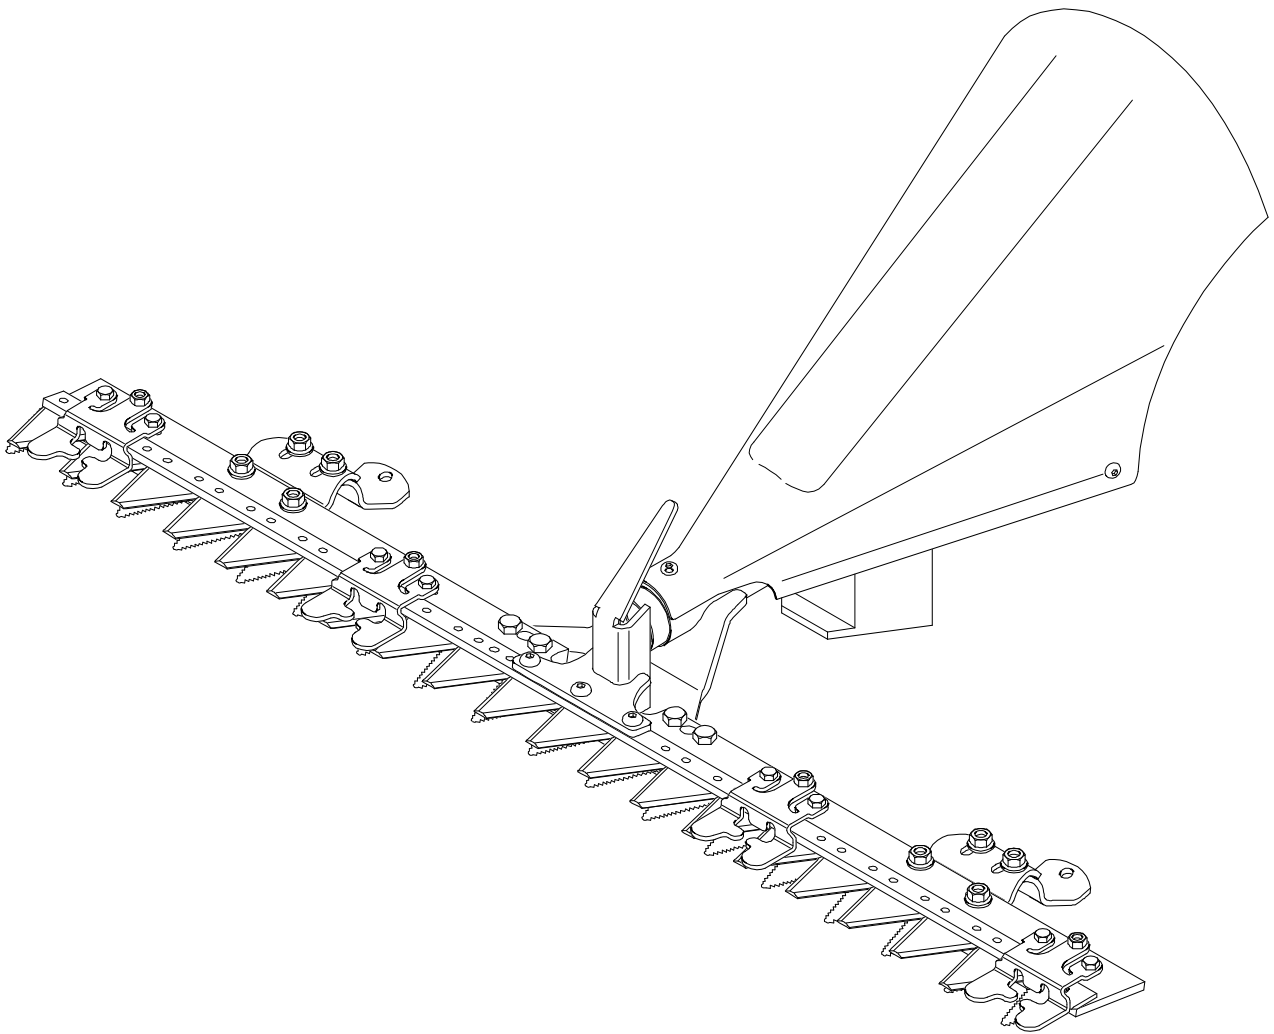

# Ersatzteilliste

## Mähbalken 122 cm

### Art.Nr. 912336281