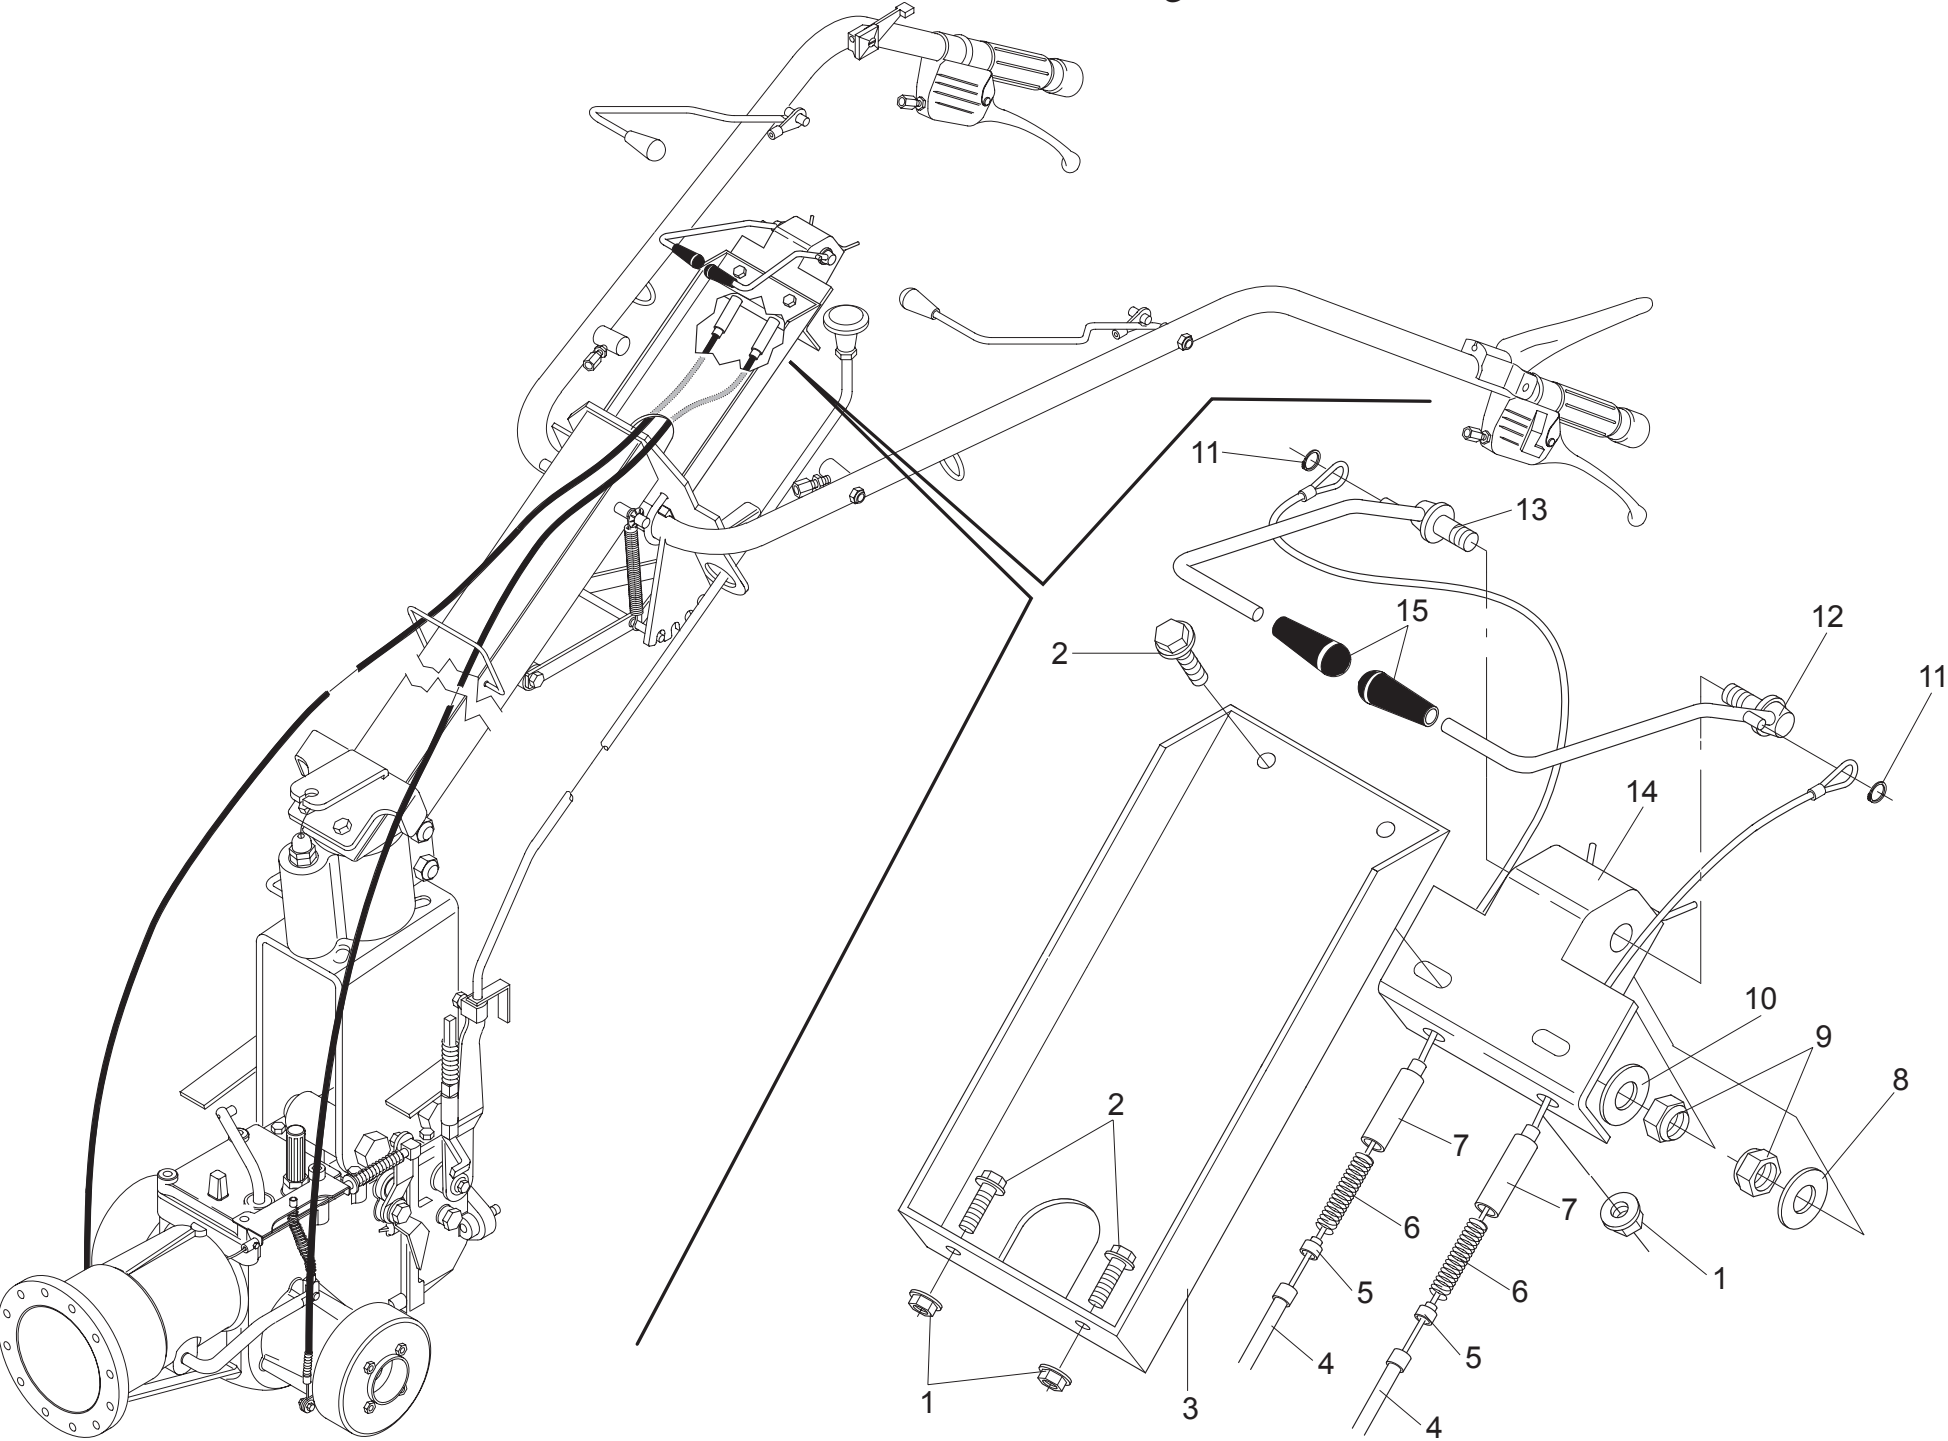

Ersatzteilliste

Lenkbremse UE 600

Art.Nr. 912331420

Inhalt

Bowdenzüge.	3
ET-Nummern	4
Bremstrommeln.	5
ET-Nummern	6

Bowdenzüge

ET-Nummern

Pos.	Artikel Nummer	Beschreibung	Anzahl
01	19953908	Mutter M8 C/Rond. Zn B.	04
02	19951718	Schraube M8X20 C/Rond. Zigrin. Zn B.	04
03	15205008	Halterung	01
04	15208005	Seilzug 180 L=1360/1020 2'Ver.	01
05	14660232	Buchse	02
06	15001044	Feder	02
07	15215253	Buchse	02
08	19956010	Distanzscheibe 12-26-1	01
09	19954256	Mutter M12 Zn Basso Din 985	02
10	19956010	Distanzscheibe 12-26-1	01
11	19958110	Sicherungsring D.10	02
12	15205058	Hebel L. Sx (Keine Vorschläge)	01
13	15205059	Hebel R. Dx (Keine Vorschläge)	01
14	15205060	Halterung	01
15	14660181	Knebelgriff D. 10	02

Bremstrommeln

ET-Nummern

Pos.	Artikel Nummer	Beschreibung	Anzahl
01	19954007	Mutter M12 Zn B. Alto Uni 5587	08
02	19955275	Federschreibe D.12 Zn B. Din 128A	08
03	15004028	Stiftschraube M 12X42	08
04	14610703	Bremstrommel D.140	02
05	19955512	Sicherungsring E12 Uni 7435	02
06	14610706	Bremsbacken (Paar) D.140 (Coppia)	02
07	14610707	Feder D.140	02
08	19952715	Schraube M8X16 Zn B. Uni 5739	06
09	19955308	Federschreibe D.8	06
10	14610705	Decke L. D.140	01
11	19922309	Stopfen D.9	06
12	14610704	Decke R. D.140	01
13	15208005	Seilzug 180 L=1360/1020 2'Ver.	02
14	14660257	Stellschraube M8X35	02
15	15001023	Feder	02
16	14660246	Seilklemme Ch 17	02