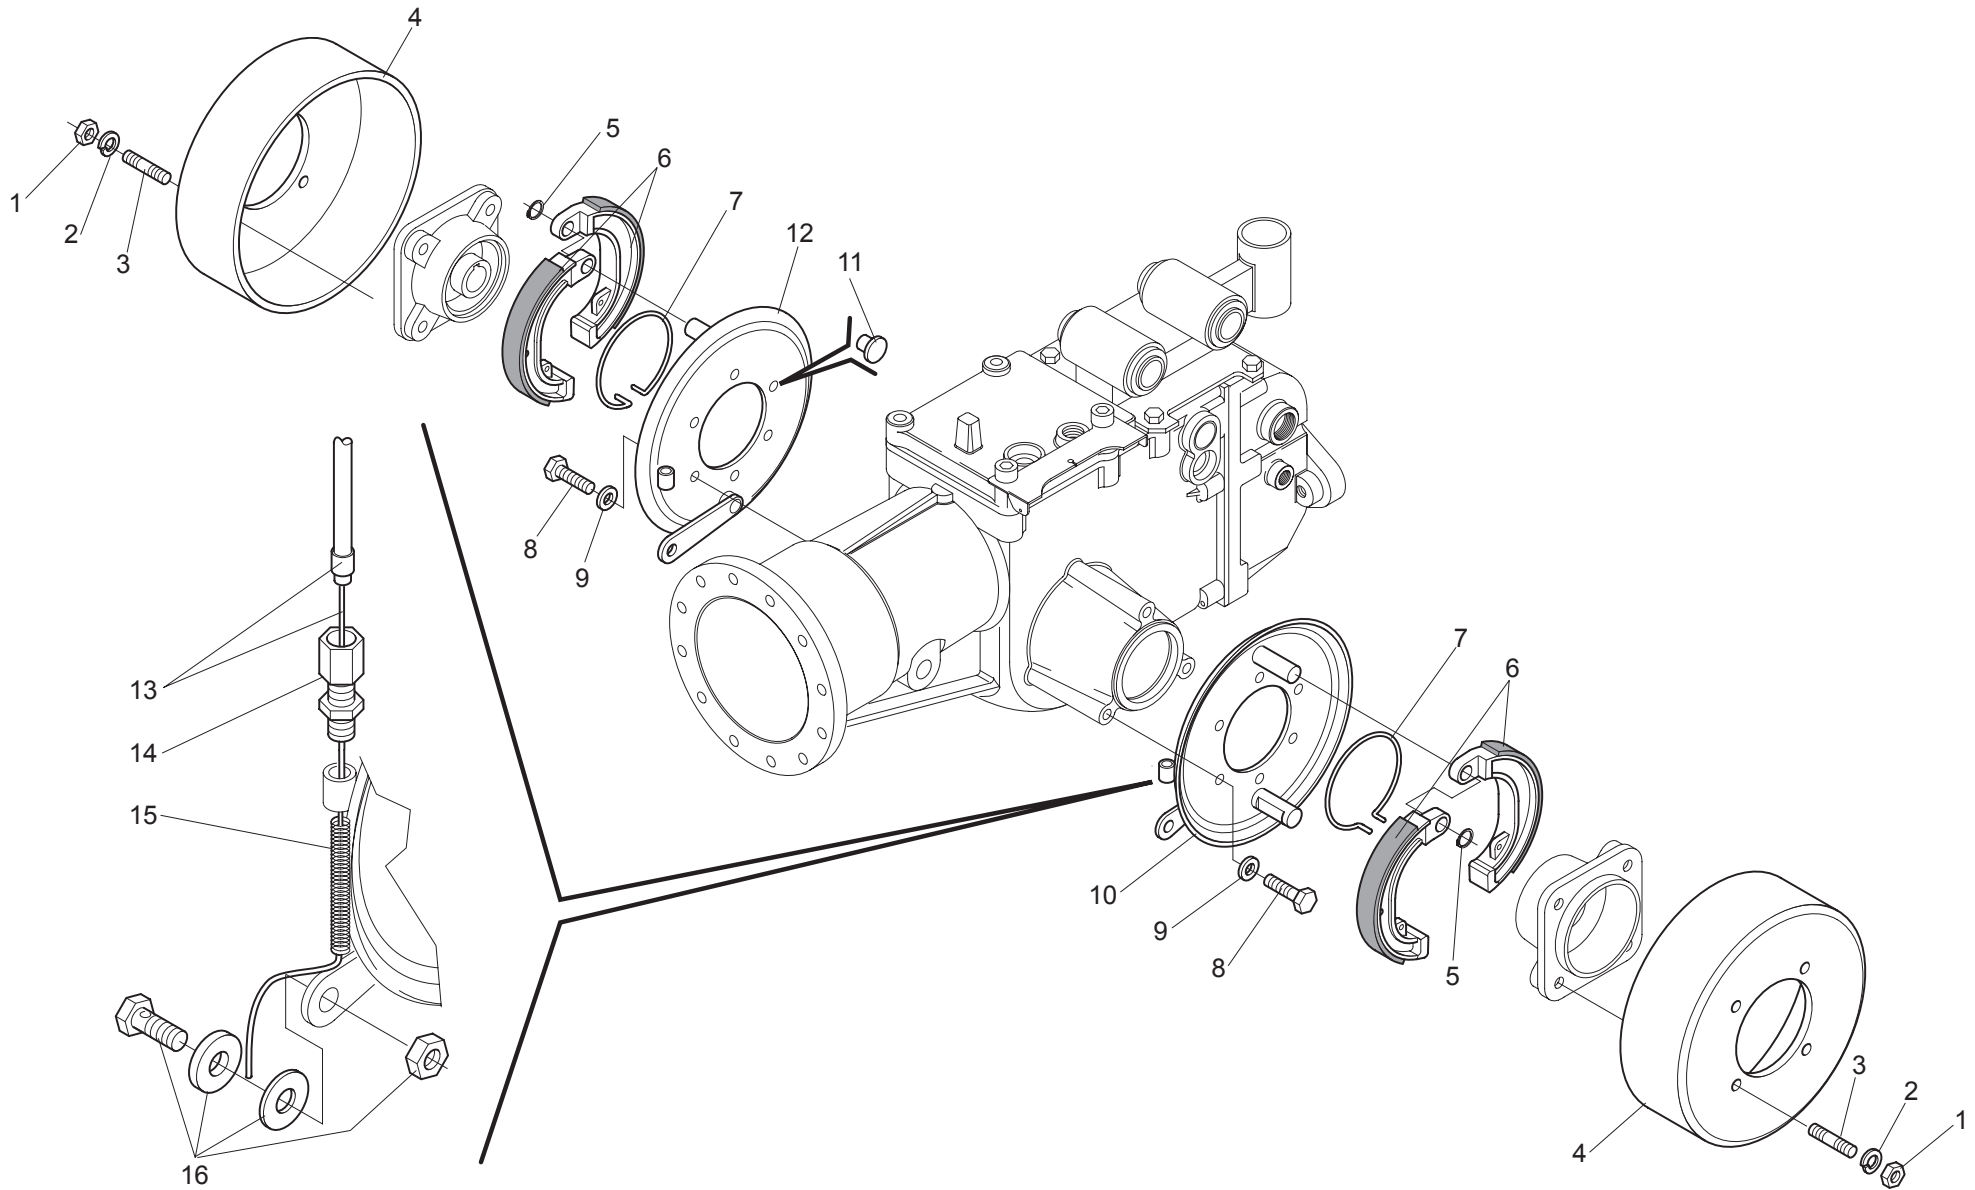

Ersatzteilliste

Lenkbremse UE 600

Art.Nr. 912331420

Inhalt

Bowdenzüge.	3
ET-Nummern	4
Bremstrommeln.	5
ET-Nummern	6

Bowdenzüge

ET-Nummern

Pos.	Artikel Nummer	Beschreibung	Anzahl
01	19953908	Mutter M8 C/Rond. Zn B.	04
02	19951718	Schraube M8X20 C/Rond. Zigrin. Zn B.	04
03	15205008	Halterung	01
04	15208005	Seilzug 180 L=1360/1020 2'Ver.	01
05	14660232	Buchse	02
06	15001044	Feder	02
07	15215253	Buchse	02
08	19956010	Distanzscheibe 12-26-1	01
09	19954256	Mutter M12 Zn Basso Din 985	02
10	19956010	Distanzscheibe 12-26-1	01
11	19958110	Sicherungsring D.10	02
12	15205058	Hebel L. Sx (Keine Vorschläge)	01
13	15205059	Hebel R. Dx (Keine Vorschläge)	01
14	15205060	Halterung	01
15	14660181	Knebelgriff D. 10	02

Bremstrommeln

ET-Nummern

Pos.	Artikel Nummer	Beschreibung	Anzahl
01	19954007	Mutter M12 Zn B. Alto Uni 5587	08
02	19955275	Federschreibe D.12 Zn B. Din 128A	08
03	15004028	Stiftschraube M 12X42	08
04	14610703	Bremstrommel D.140	02
05	19955512	Sicherungsring E12 Uni 7435	02
06	14610706	Bremsbacken (Paar) D.140 (Coppia)	02
07	14610707	Feder D.140	02
08	19952715	Schraube M8X16 Zn B. Uni 5739	06
09	19955308	Federschreibe D.8	06
10	14610705	Decke L. D.140	01
11	19922309	Stopfen D.9	06
12	14610704	Decke R. D.140	01
13	15208005	Seilzug 180 L=1360/1020 2'Ver.	02
14	14660257	Stellschraube M8X35	02
15	15001023	Feder	02
16	14660246	Seilklemme Ch 17	02