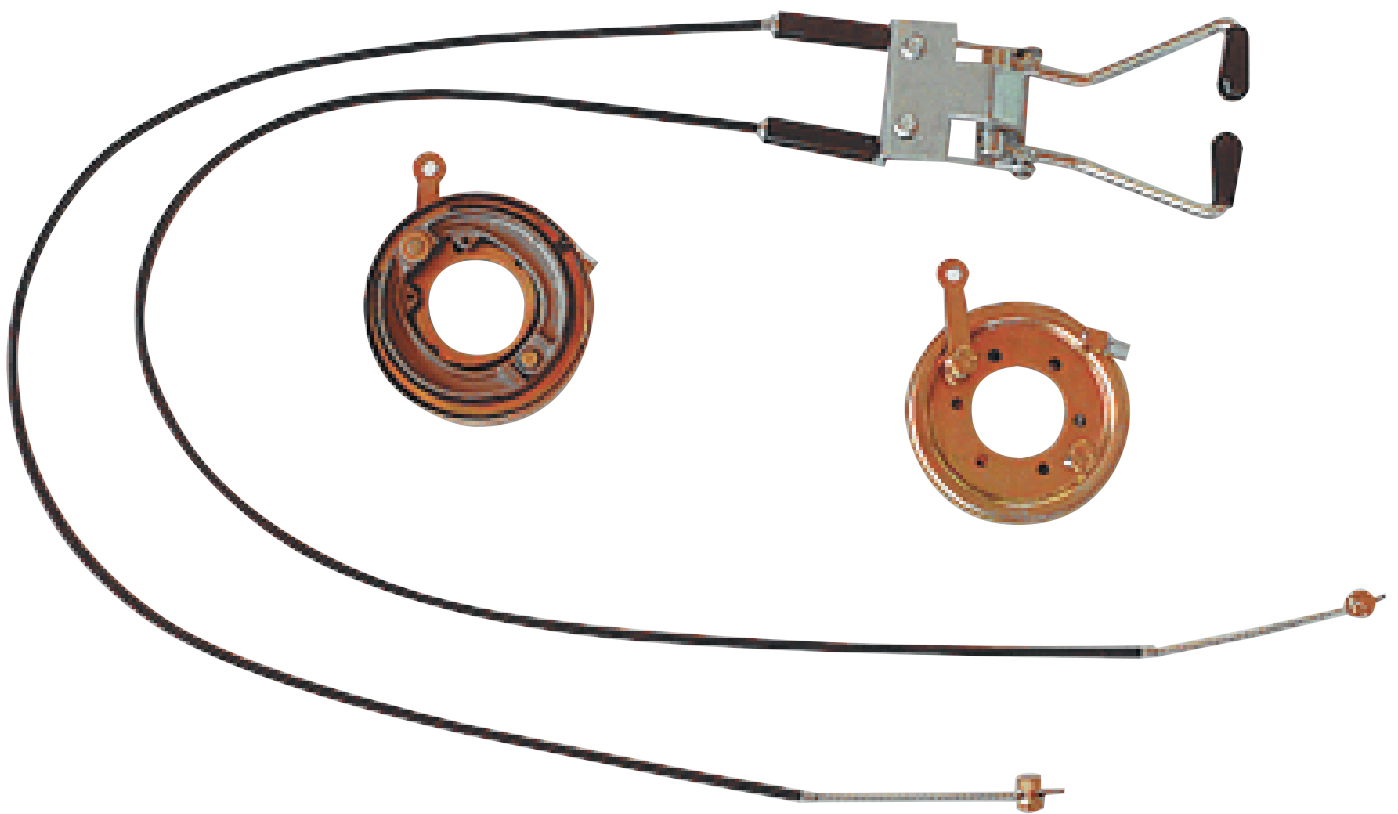

Ersatzteilliste

Lenkbremse UE 600

Art.Nr. 912331420

Inhalt

Bowdenzüge.	3
ET-Nummern	4
Bremstrommeln.	5
ET-Nummern	6

Bowdenzüge

ET-Nummern

Pos.	Artikel Nummer	Beschreibung	Anzahl
01	19953908	Mutter M8 C/Rond. Zn B.	04
02	19951718	Schraube M8X20 C/Rond. Zigrin. Zn B.	04
03	15205008	Halterung	01
04	15208005	Seilzug 180 L=1360/1020 2'Ver.	01
05	14660232	Buchse	02
06	15001044	Feder	02
07	15215253	Buchse	02
08	19956010	Distanzscheibe 12-26-1	01
09	19954256	Mutter M12 Zn Basso Din 985	02
10	19956010	Distanzscheibe 12-26-1	01
11	19958110	Sicherungsring D.10	02
12	15205058	Hebel L. Sx (Keine Vorschläge)	01
13	15205059	Hebel R. Dx (Keine Vorschläge)	01
14	15205060	Halterung	01
15	14660181	Knebelgriff D. 10	02

Bremstrommeln

ET-Nummern

Pos.	Artikel Nummer	Beschreibung	Anzahl
01	19954007	Mutter M12 Zn B. Alto Uni 5587	08
02	19955275	Federschreibe D.12 Zn B. Din 128A	08
03	15004028	Stiftschraube M 12X42	08
04	14610703	Bremstrommel D.140	02
05	19955512	Sicherungsring E12 Uni 7435	02
06	14610706	Bremsbacken (Paar) D.140 (Coppia)	02
07	14610707	Feder D.140	02
08	19952715	Schraube M8X16 Zn B. Uni 5739	06
09	19955308	Federschreibe D.8	06
10	14610705	Decke L. D.140	01
11	19922309	Stopfen D.9	06
12	14610704	Decke R. D.140	01
13	15208005	Seilzug 180 L=1360/1020 2'Ver.	02
14	14660257	Stellschraube M8X35	02
15	15001023	Feder	02
16	14660246	Seilklemme Ch 17	02