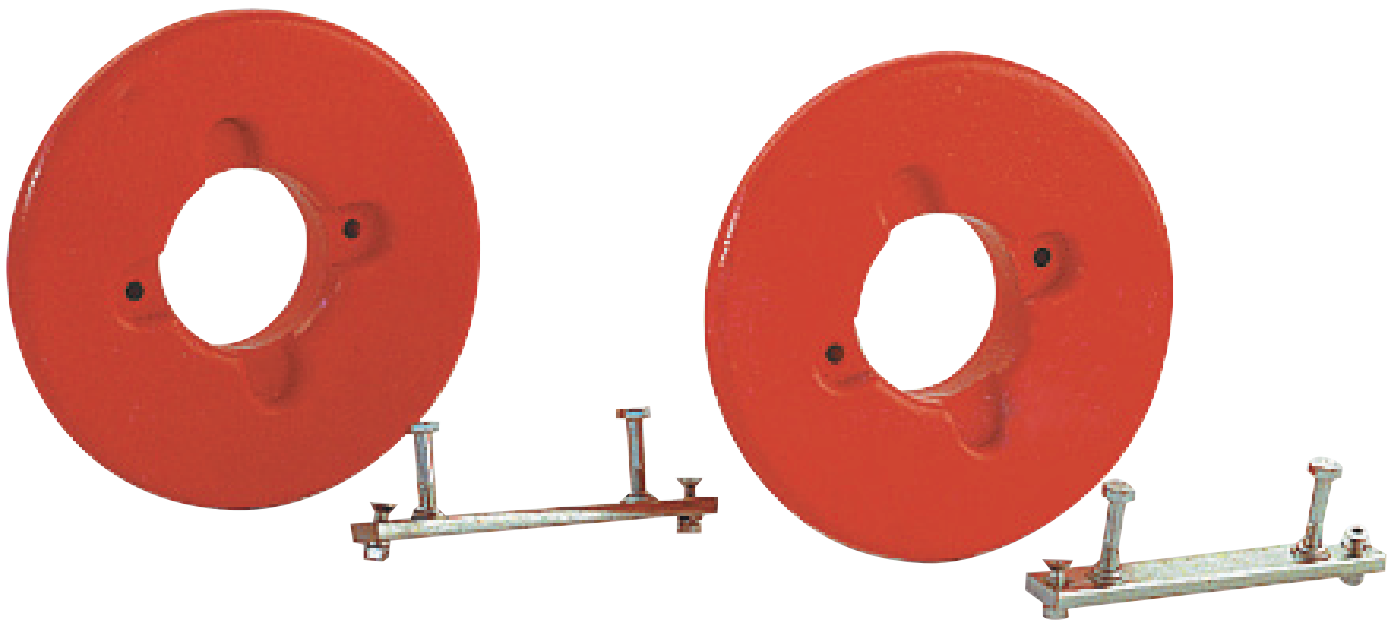

Ersatzteilliste
Radgewichte 5,00x10
Art.Nr. 912329817

Inhalt

Radgewichte 5,00x10	3
ET-Nummern	4

Radgewichte 5,00x10

ET-Nummern

Pos.	Artikel Nummer	Beschreibung	Anzahl
09	19955053	Scheibe	02
10	19955274	Federring	02
11	19952624	Schraube	02
12	15005031	Stange	01
13	19952333	Schraube	02
14	17329815	Ballast	01
15	19952638	Schraube	02