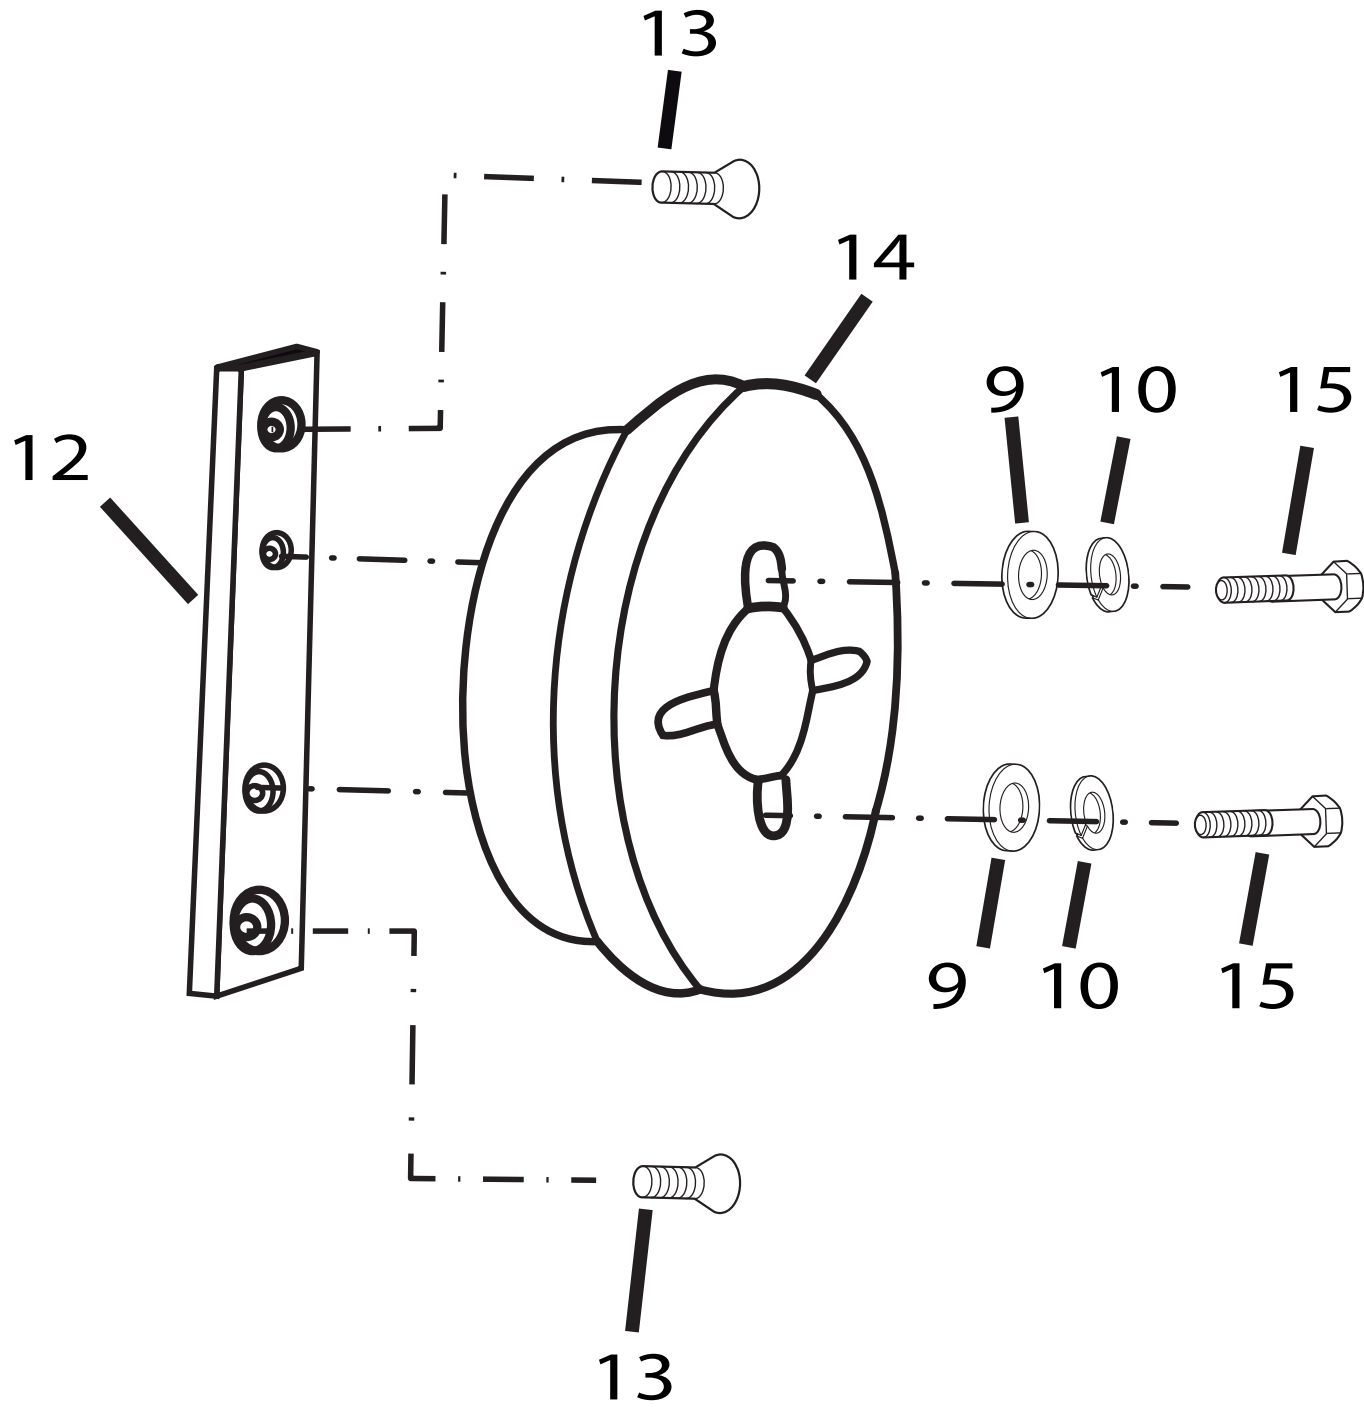

Ersatzteilliste
Radgewichte 5,00x10
Art.Nr. 912329817

Inhalt

Radgewichte 5,00x10	3
ET-Nummern	4

Radgewichte 5,00x10

ET-Nummern

Pos.	Artikel Nummer	Beschreibung	Anzahl
09	19955053	Scheibe	02
10	19955274	Federring	02
11	19952624	Schraube	02
12	15005031	Stange	01
13	19952333	Schraube	02
14	17329815	Ballast	01
15	19952638	Schraube	02