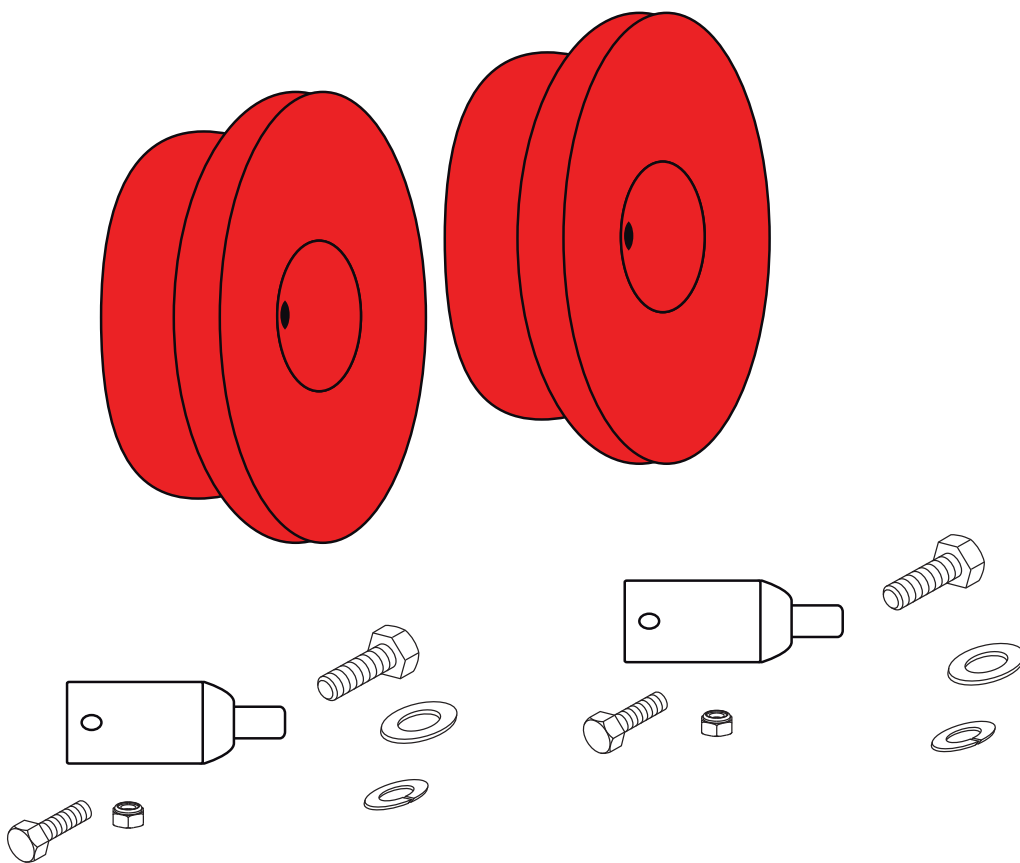

Ersatzteilliste

Radgewichte 4,40 x 8

Art. Nr. 912329811

Inhalt

Radgewichte 912329811	3
ET-Nummern	4

Radgewichte 912329811

1

ET-Nummern

Pos.	Artikel Nummer	Beschreibung	Anzahl
1	15765086	Adapter Radgewichte inkl. Schraube M8x50 und Sicherheitsmutter M8 & Schraube M12x30 & Scheibe 13 x 36 x 3 & Federribg M12	2