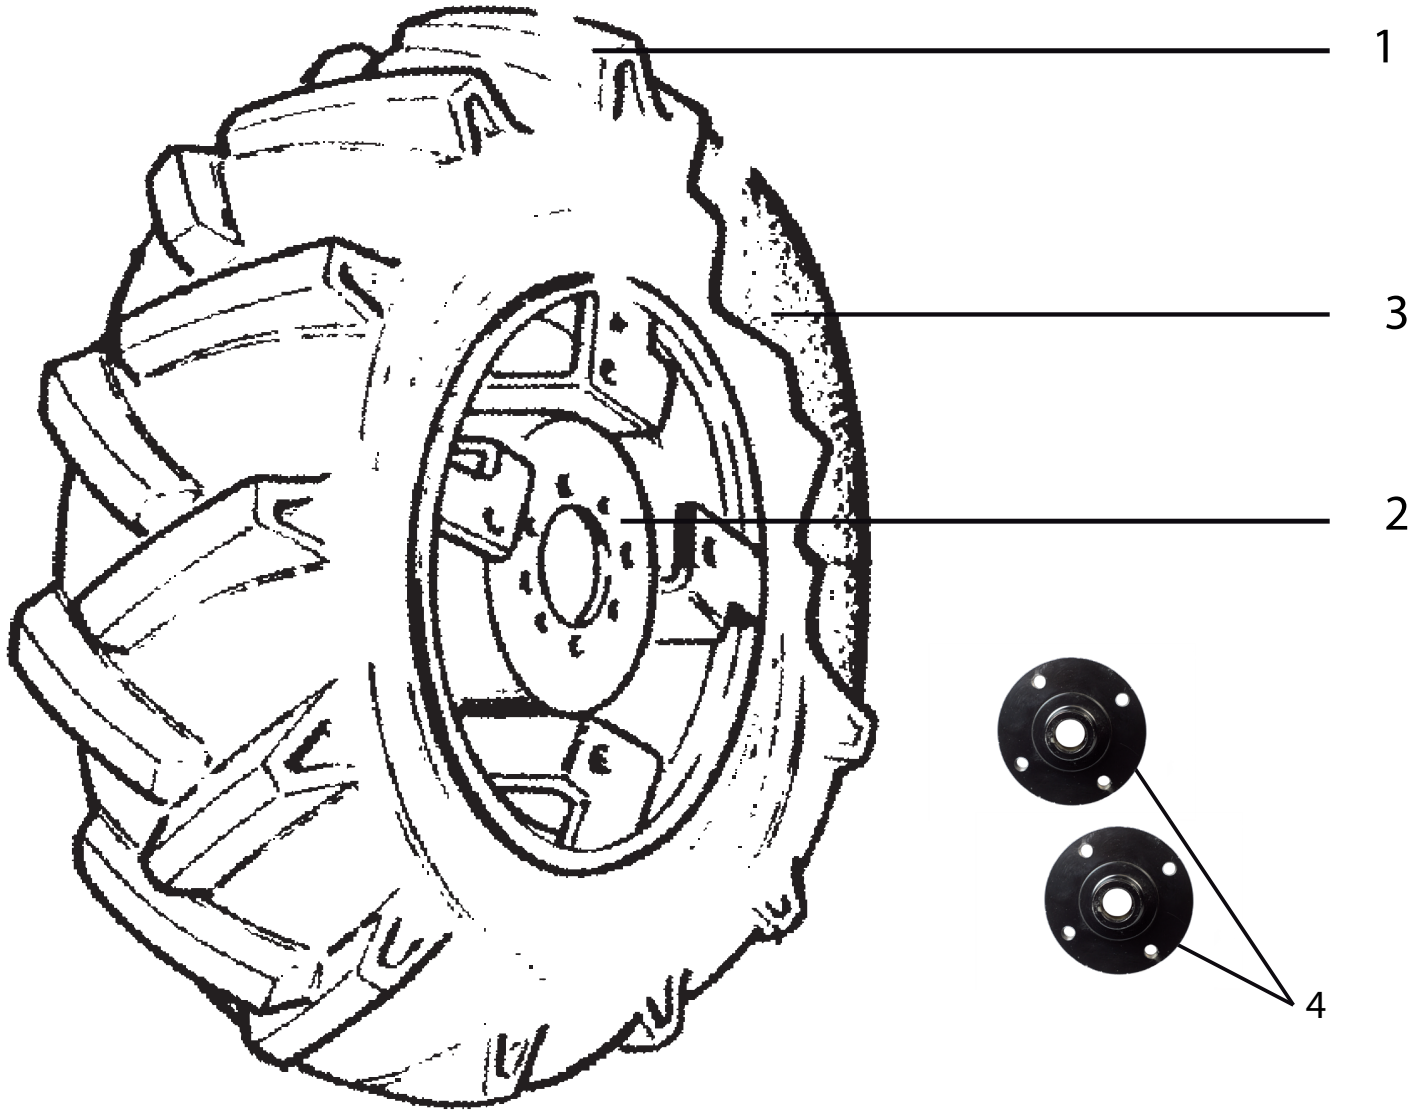

Ersatzteilliste
Räder 5,00x10
Art.Nr. 912321927

Inhalt

Räder 5,00x10	3
ET-Nummern	4

Räder 5,00x10

ET-Nummern

Pos.	Artikel Nummer	Beschreibung	Anzahl
1	14685531	Reifen	2
2	14602111	Felge	2
3	14684431	Schlauch	2
4	15761062	Radnabe	2
5	93308-12X45	Schraube M12x25	8
6	0127-B12	Federring M12	8
7	093108-8X45	Schraube M8x45	2
8	098508-8	Sicherheitsmutter M8	2