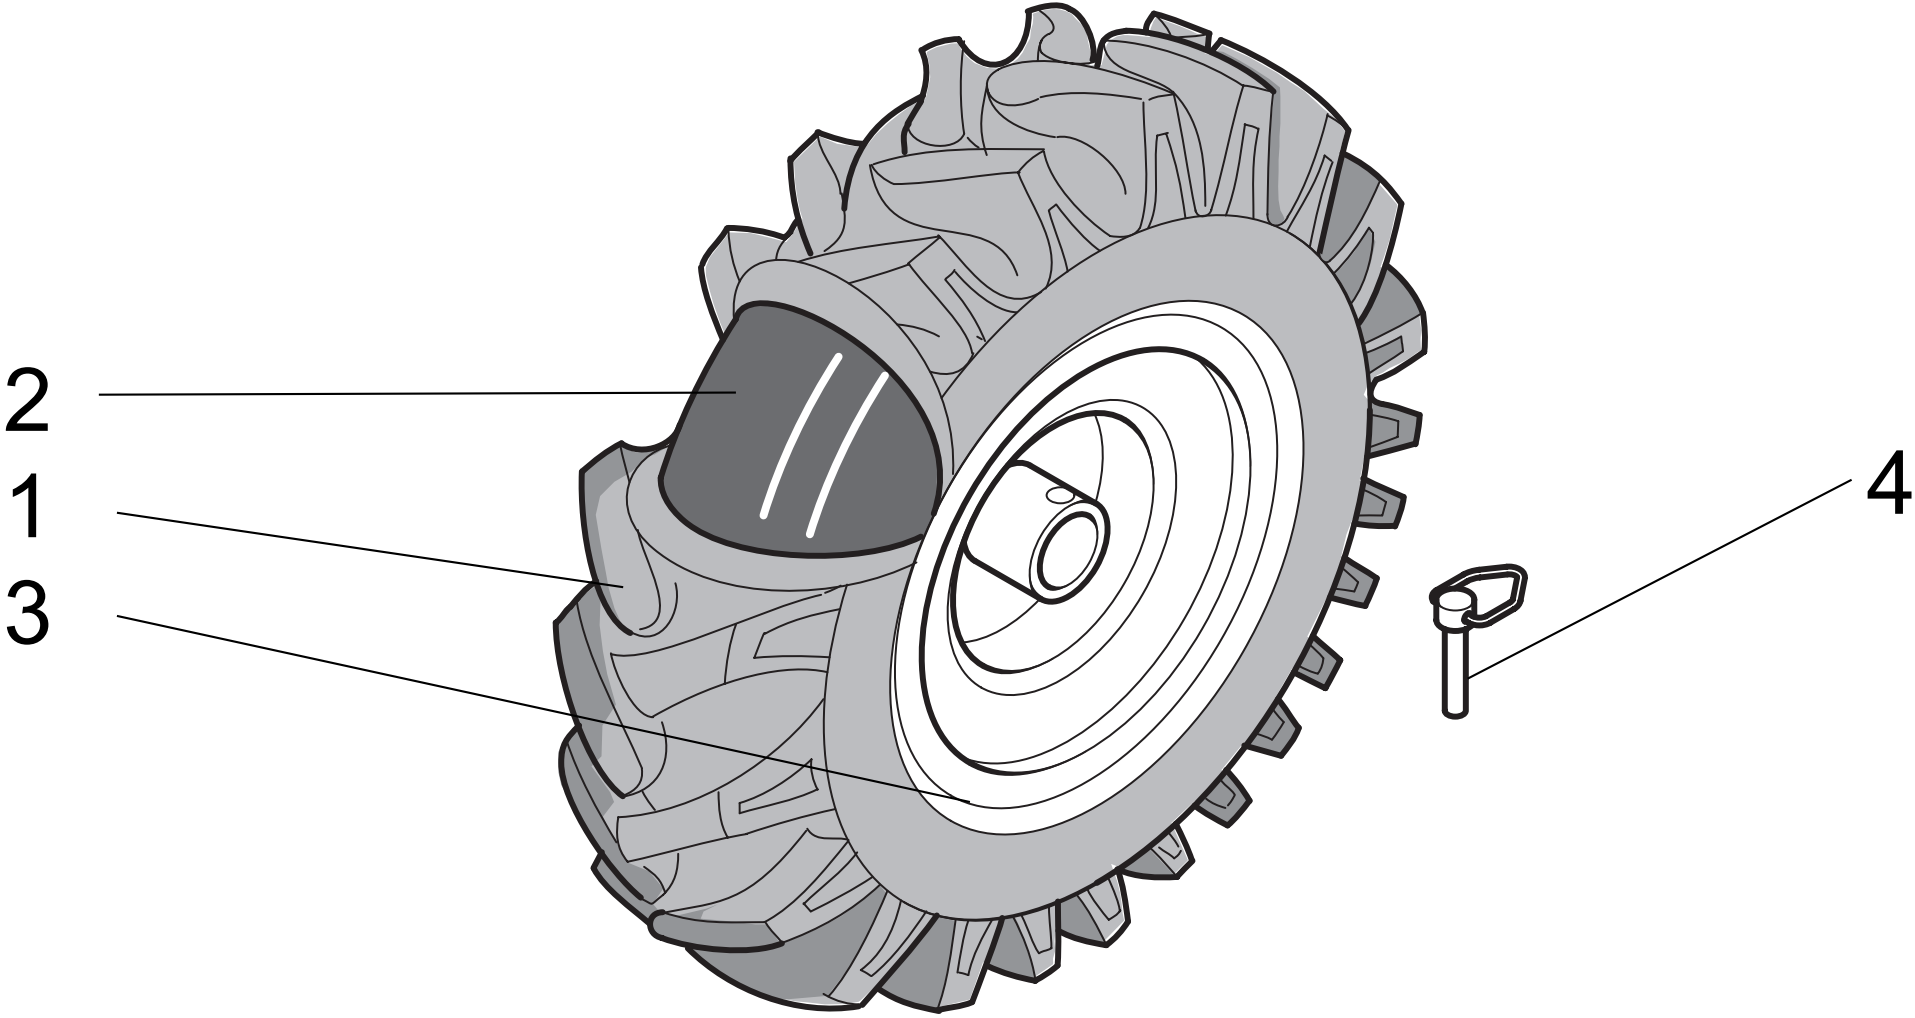

Ersatzteilliste
Räder 4,00x8
Art.Nr. 915320828

Inhalt

Räder 4,00x8 912320828	3
ET-Nummern	4

Räder 4,00x8 912320828

ET-Nummern

Pos.	Artikel Nummer	Beschreibung	Anzahl
1	14685516	Reifen	02
2	14684412	Schlauch	02
3	14600112	Felge	02
4	15001108	Klappsplint	02