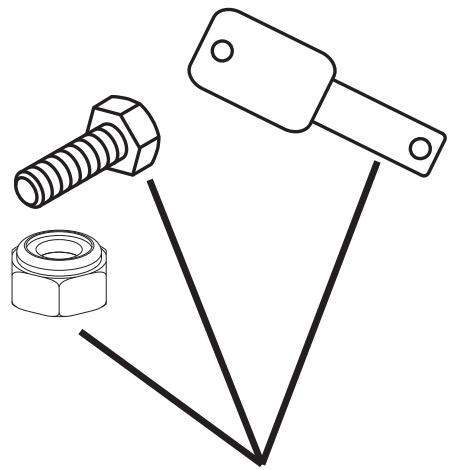

Ersatzteilliste

Zwillingsbereifung

Art.Nr. 912320072

Inhalt

Zwillingsbereifung 912320072	3
ET-Nummern	4

Zwillingsbereifung 912320072

1

ET-Nummern

Pos.	Artikel Nummer	Beschreibung	Anzahl
1	15765070	Adapter Zwillingbereifung inkl. Schraube M8x 50 und Sicherheitsmutter M8	2