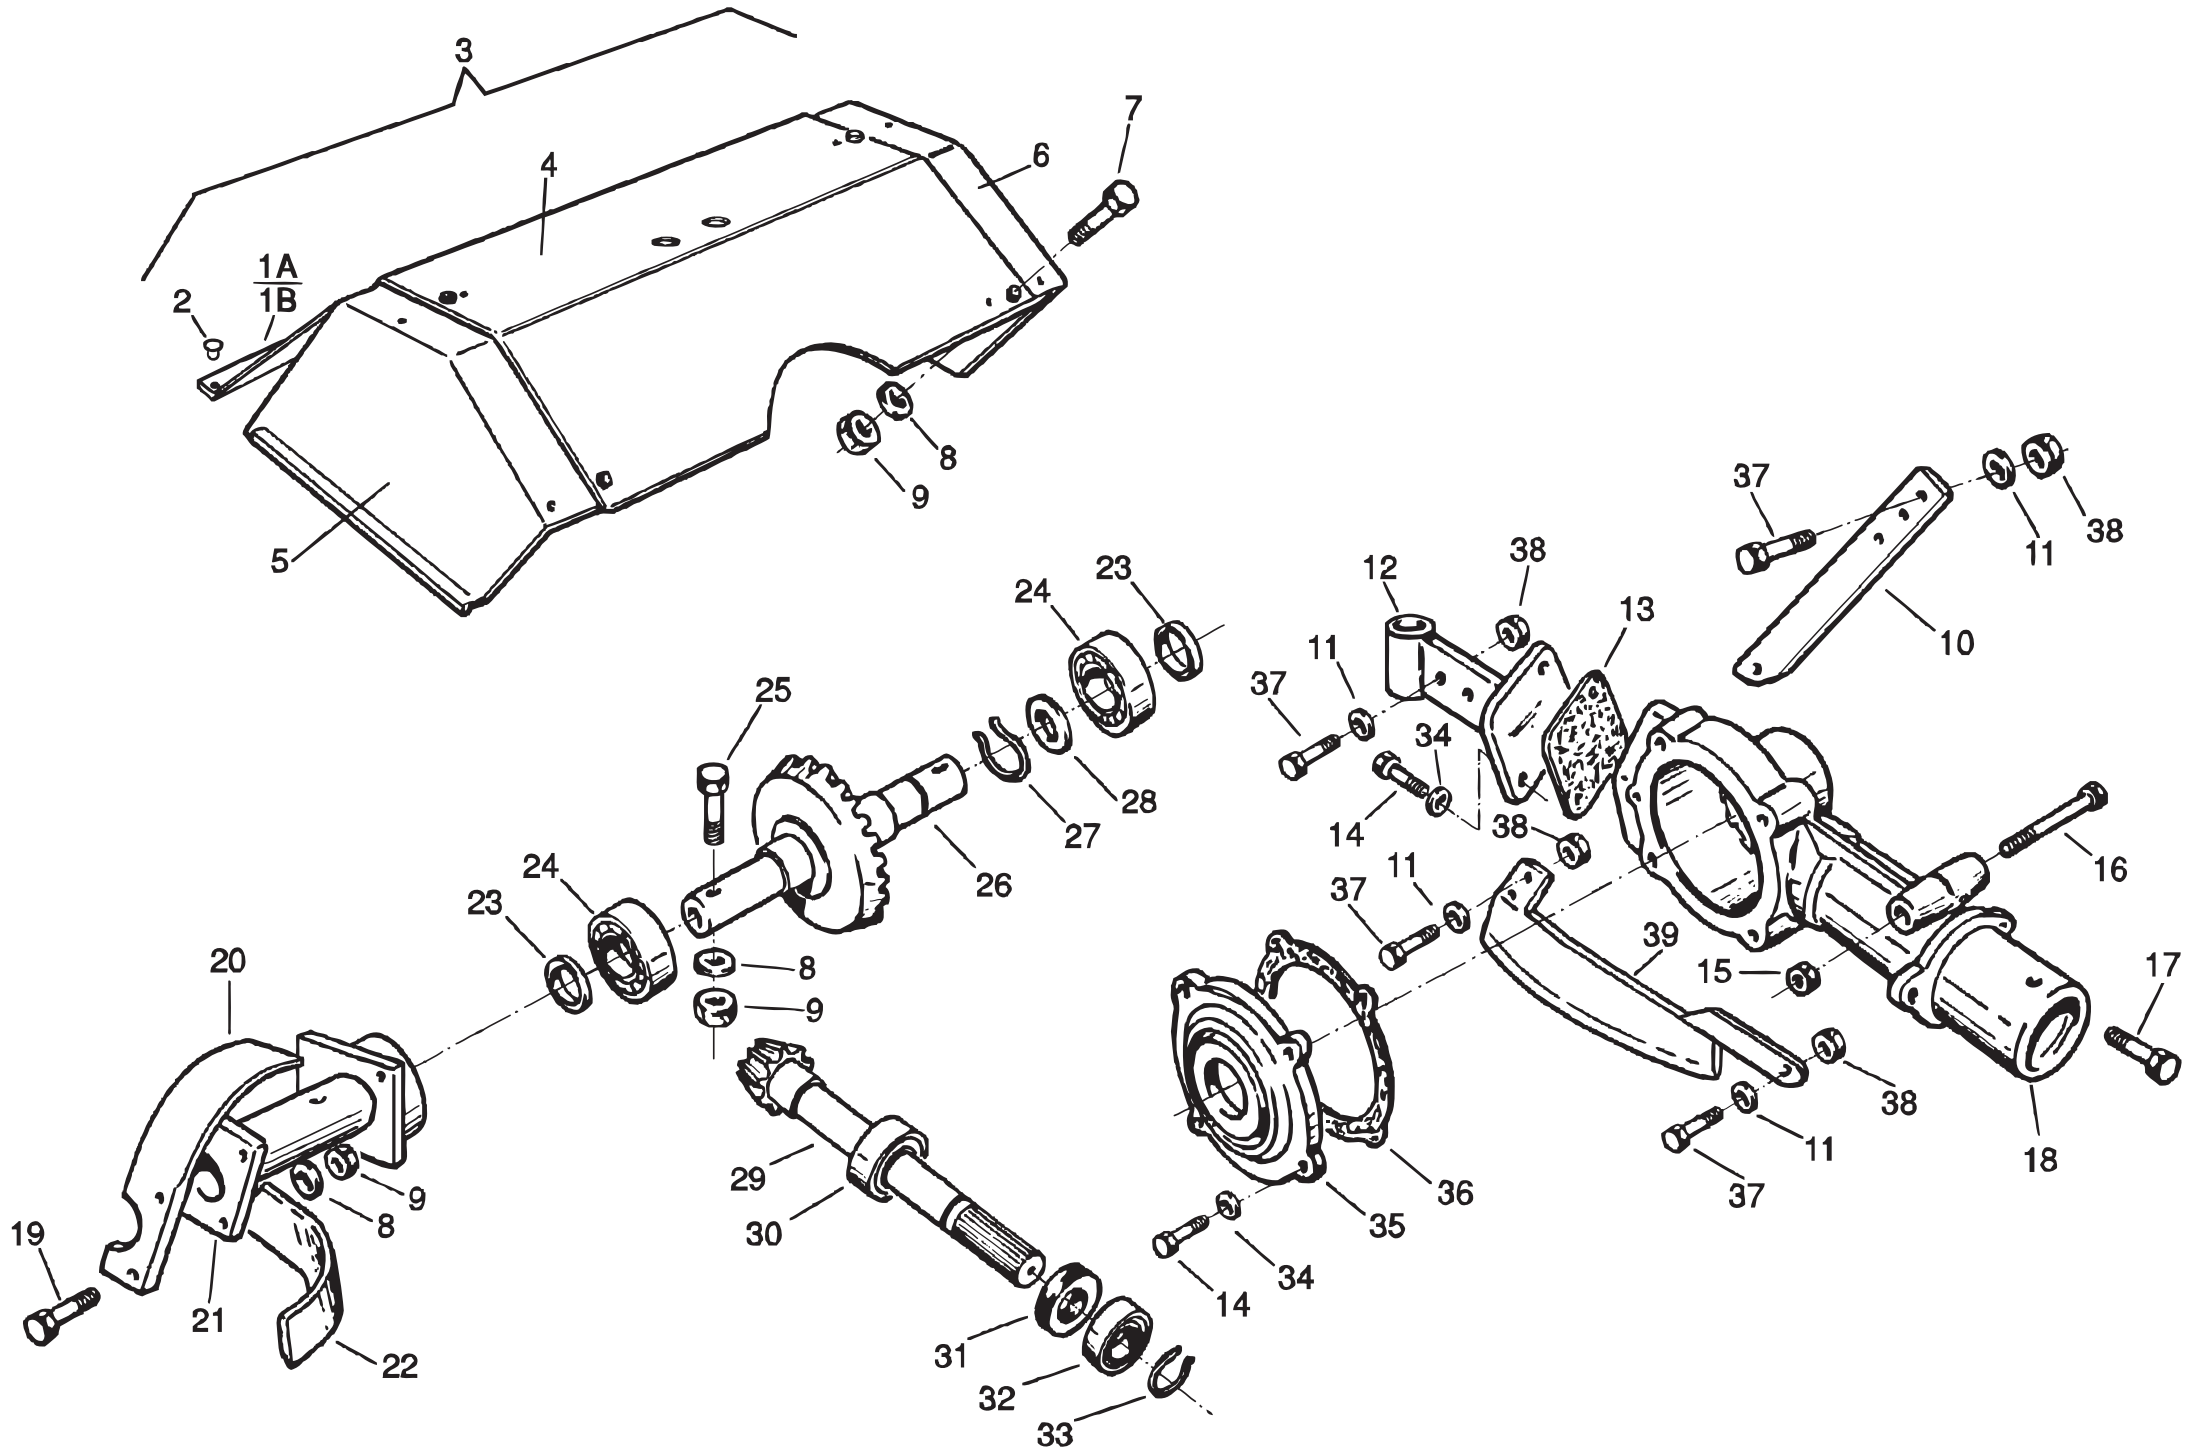

Ersatzteilliste
Bodenfräse 50cm
Art.Nr. 912307601

Inhalt

Bodenfräse.	3
ET-Nummern	4

Bodenfräse

ET-Nummern

Pos.	Artikel Nummer	Beschreibung	Anzahl
01a	15785050	Tafel Rechts	01
01b	15785051	Tafel Links	01
02	14680600	Puffer	02
03	15785052	Haube Cm 50 Einstellbar	01
04	15785053	Mittelhaube	01
05	15785054	Seitentafel Rechts	01
06	15785055	Seitentafel Links	01
07	19952715	Schraube	10
08	19955273	Federscheibe	28
09	19954045	Mutter	28
10	15545081	Stange	01
11	19955052	Scheibe	08
12	15201006	Halterung	01
13	15206068	Dichtung	01
14	19952721	Schraube	06
15	19954255	Mutter	01
16	19952663	Schraube	01
17	19952109	Schraube	02
18	15541006	Schaft	01
19	19952729	Schraube	01
20	15015057	Klinge, Links	08
21	15785056	Halterung Ohne Messer	01
22	15015058	Klinge, Rechts	08
23	19921038	Dichtring	01
24	19900231	Lager	01
25	19952617	Schraube	02
26	15544042	Welle	01
27	19955530	Sicherungsring	01
28	19956044	Distanzscheibe	01
29	15544040	Ritzel	01
30	19901004	Lager	01
31	19922115	Dichtring	01
32	19900222	Lager	01
33	19955520	Sicherungsring	01
34	19955408	Sicherungsring	06
35	15201007	Deckel	01
36	15056009	Dichtung	01
37	19952737	Schraube	02
38	19954208	Mutter	06
39	15545060	Pflugmesser	01