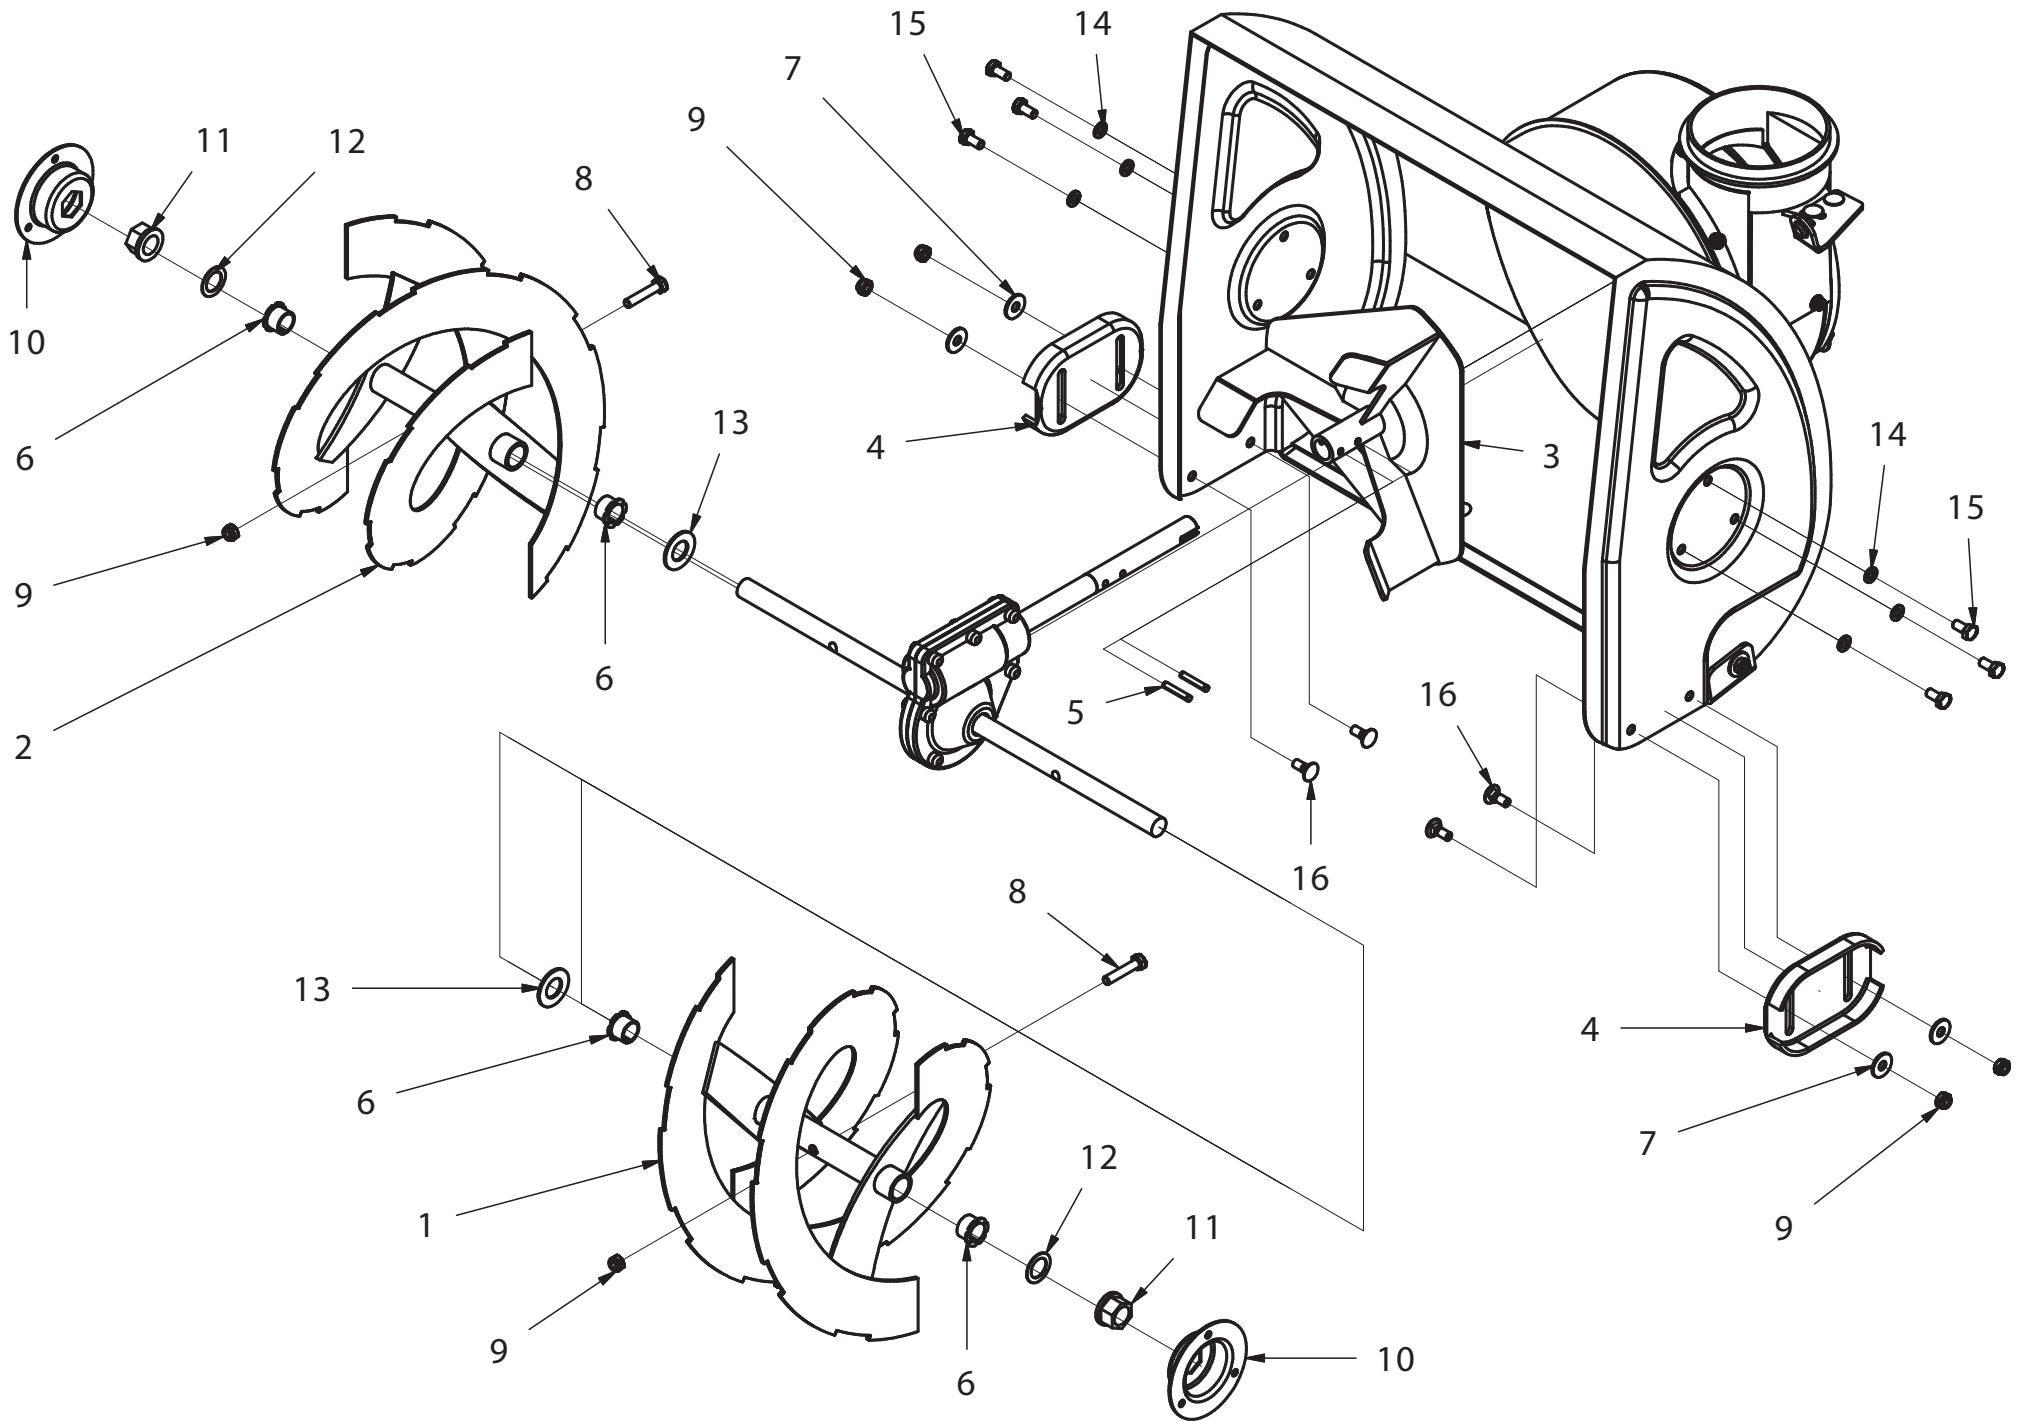

Ersatzteilliste

Schneefräse 56cm

Art.Nr. 912180101

Inhalt

Fräsgetriebe	3
ET-Nummern	4
Fräswelle	5
ET-Nummern	6
Fräsgehäuse	7
ET-Nummern	8
Auswurf	9
ET-Nummern	10

Fräsgetriebe

ET-Nummern

Pos.	Artikel Nummer	Beschreibung	Anzahl
1	15184304	Endlosschraube Links	1
2	15184305	Zahnkranz SX	1
3	19900201	Lager D.12Xd.28X7 2Rs	1
4	19900202	Lager 61904 2Rs	1
5	19900203	Lager 51104	1
6	15186309	Dichtung D.20Xd.32X6	1
7	15181301	Gehäuse SX	1
8	15186302	Dichtung	1
9	15181302	Gehäuse DX	1
10	15185308	Distanzstück D.20Xd.25X1,4	1
11	19956412	Keil 5X7,5X18,57 Uni 6606	1
12	15184306	Welle	1
13	19952720	Schraube M6X20 Zn B. Uni 5739	7
14	19941012	Lager	2

Fräswelle

ET-Nummern

Pos.	Artikel Nummer	Beschreibung	Anzahl
1	15185311	Schnecke Links	1
2	15185310	Schnecke Rechts	1
3	15185312	Laufgrad UE 510	1
4	15185316	Schlitten	2
5	19955714	Stift 6X36 Spir. Uni 6875	2
6	19903513	Buchse 19,1X22X15	4
7	19955009	Scheibe D.8X24X2,5 Zn.B. Uni6593	4
8	19952612	Schraube M8X40 Zn B. Uni 5737	2
9	19954254	Mutter M8 Zn Basso Din 985	6
10	19904002	Halterung	2
11	19903514	Buchse 19,1-E25-18	2
12	19956028	Distanzscheibe 20-30-1	2
13	19956081	Distanzscheibe 20-38-2	2
14	19955279	Scheibe D.8 Rinforz. Din 127/B	6
15	19952715	Schraube M8X16 Zn B. Uni 5739	6
16	19951808	Schraube M8X20 Zn B. Uni 5731	4