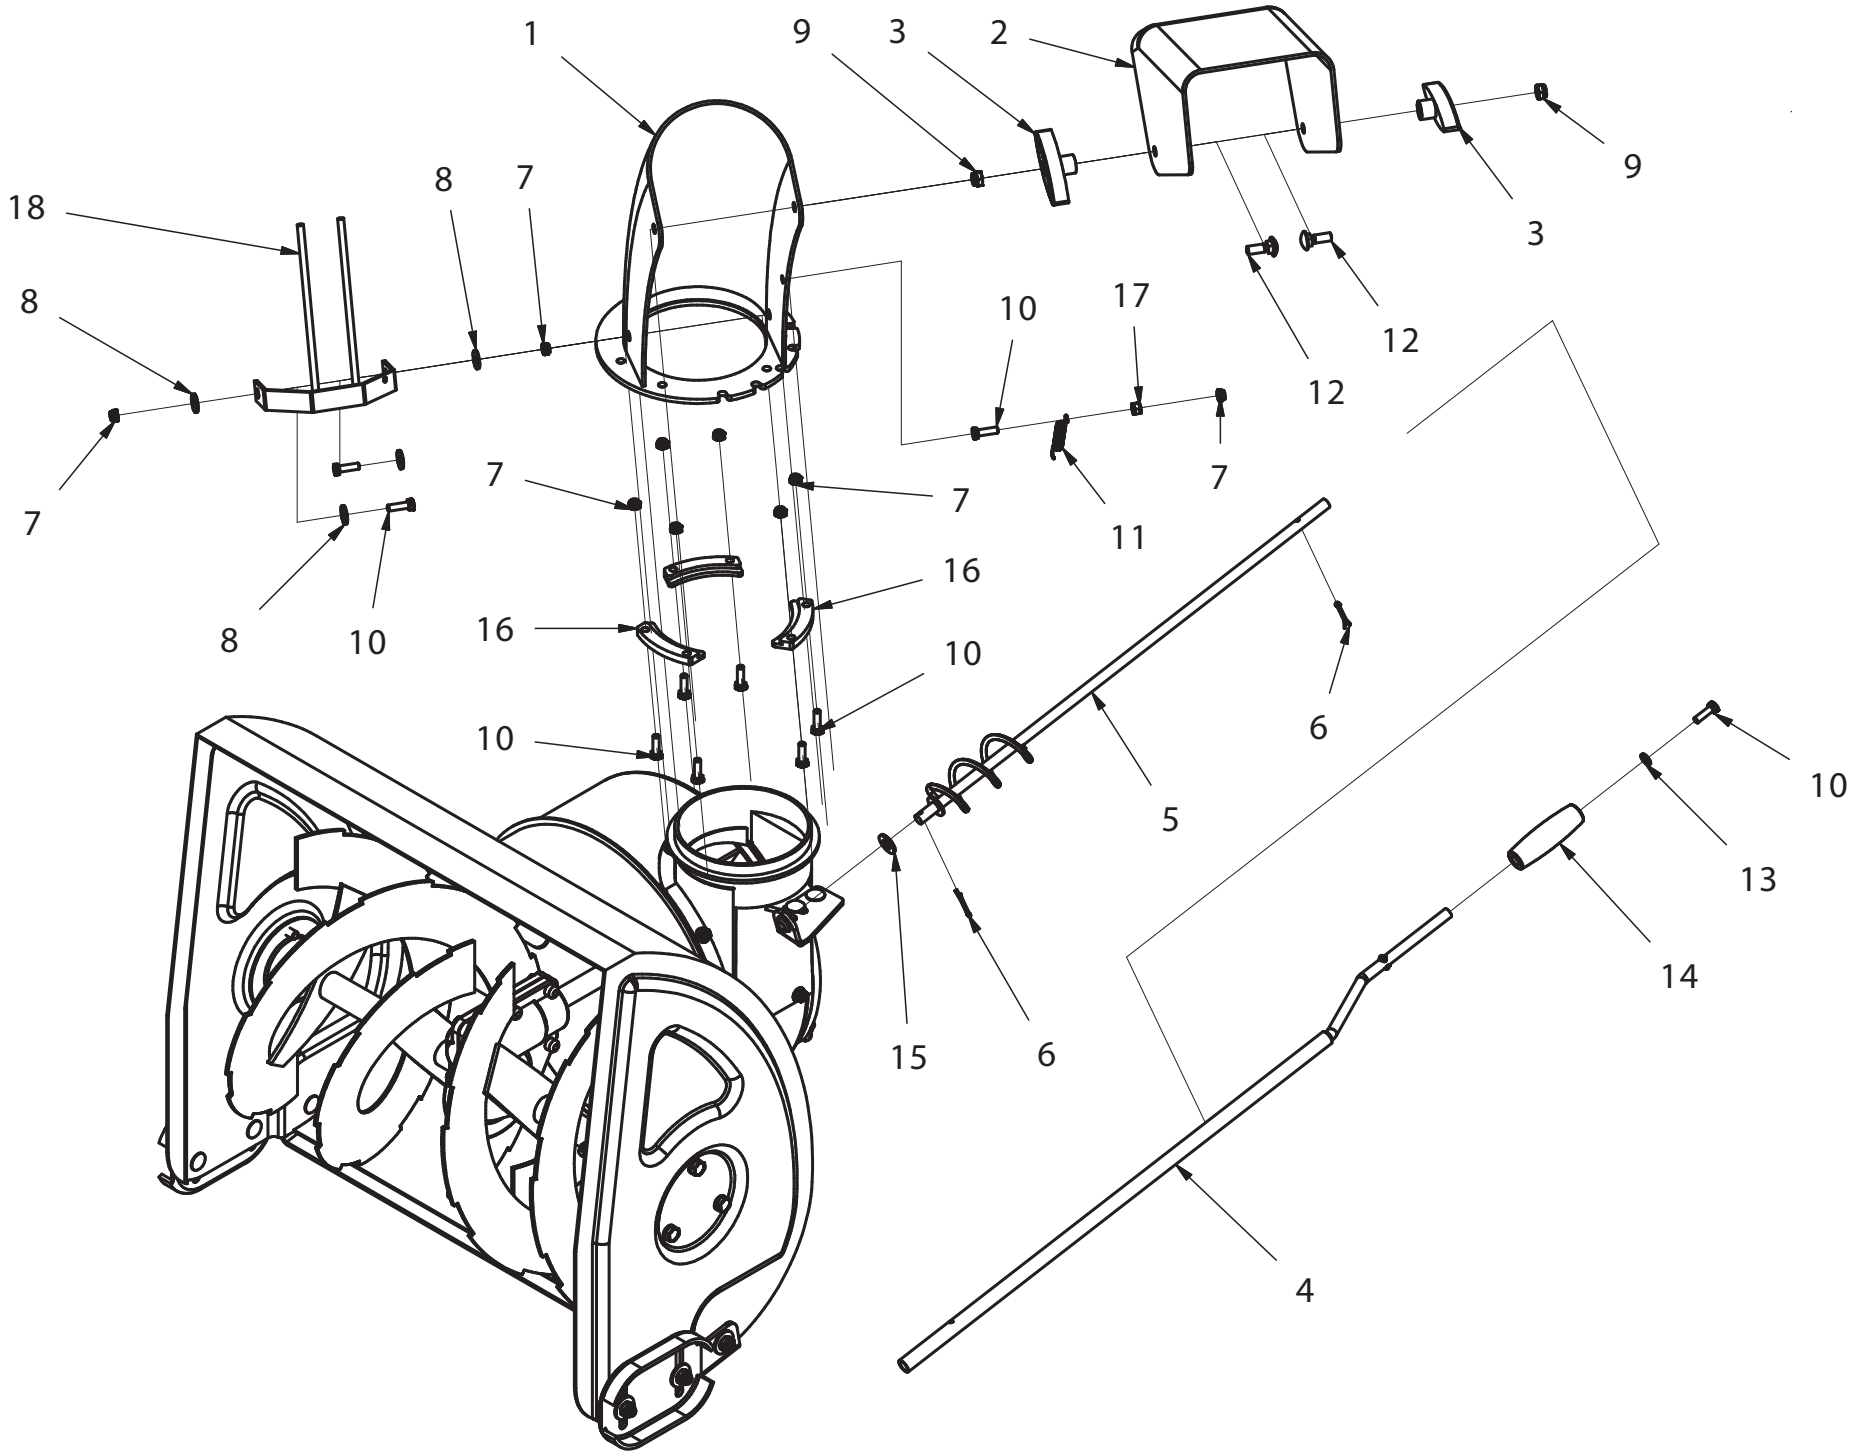

Auswurf

ET-Nummern

Pos.	Artikel Nummer	Beschreibung	Anzahl
1	15186305	Ausladung	1
2	15186307	Deflektor	1
3	14660175	Griff	2
4	15185306	Kurbel UE 510	1
5	15185307	Stange UE 510	1
6	19957114	Splint 2,5X20 Uni 1336	2
7	19954253	Mutter M6 Zn Basso Din 985	9
8	19955007	Scheibe D.6X18X1,5 Zn.B. Uni6592	4
9	19954254	Mutter M8 Zn Basso Din 985	2
10	19952720	Schraube M6X20 Zn B. Uni 5739	10
11	15187301	Feder M8X25 Zn B. Uni 5731	1
12	19951825	Schraube	2
13	19955051	Scheibe D.6X12X1,5 Zn.B. Uni6592	1
14	14680378	Griff	1
15	19955053	Scheibe D.10X21X2 Zn.B. Uni6592	1
16	15186306	Halterung	3
17	19954003	Mutter M6 Zn B. Alto Uni 5587	1
18	15185314	Schutz	1