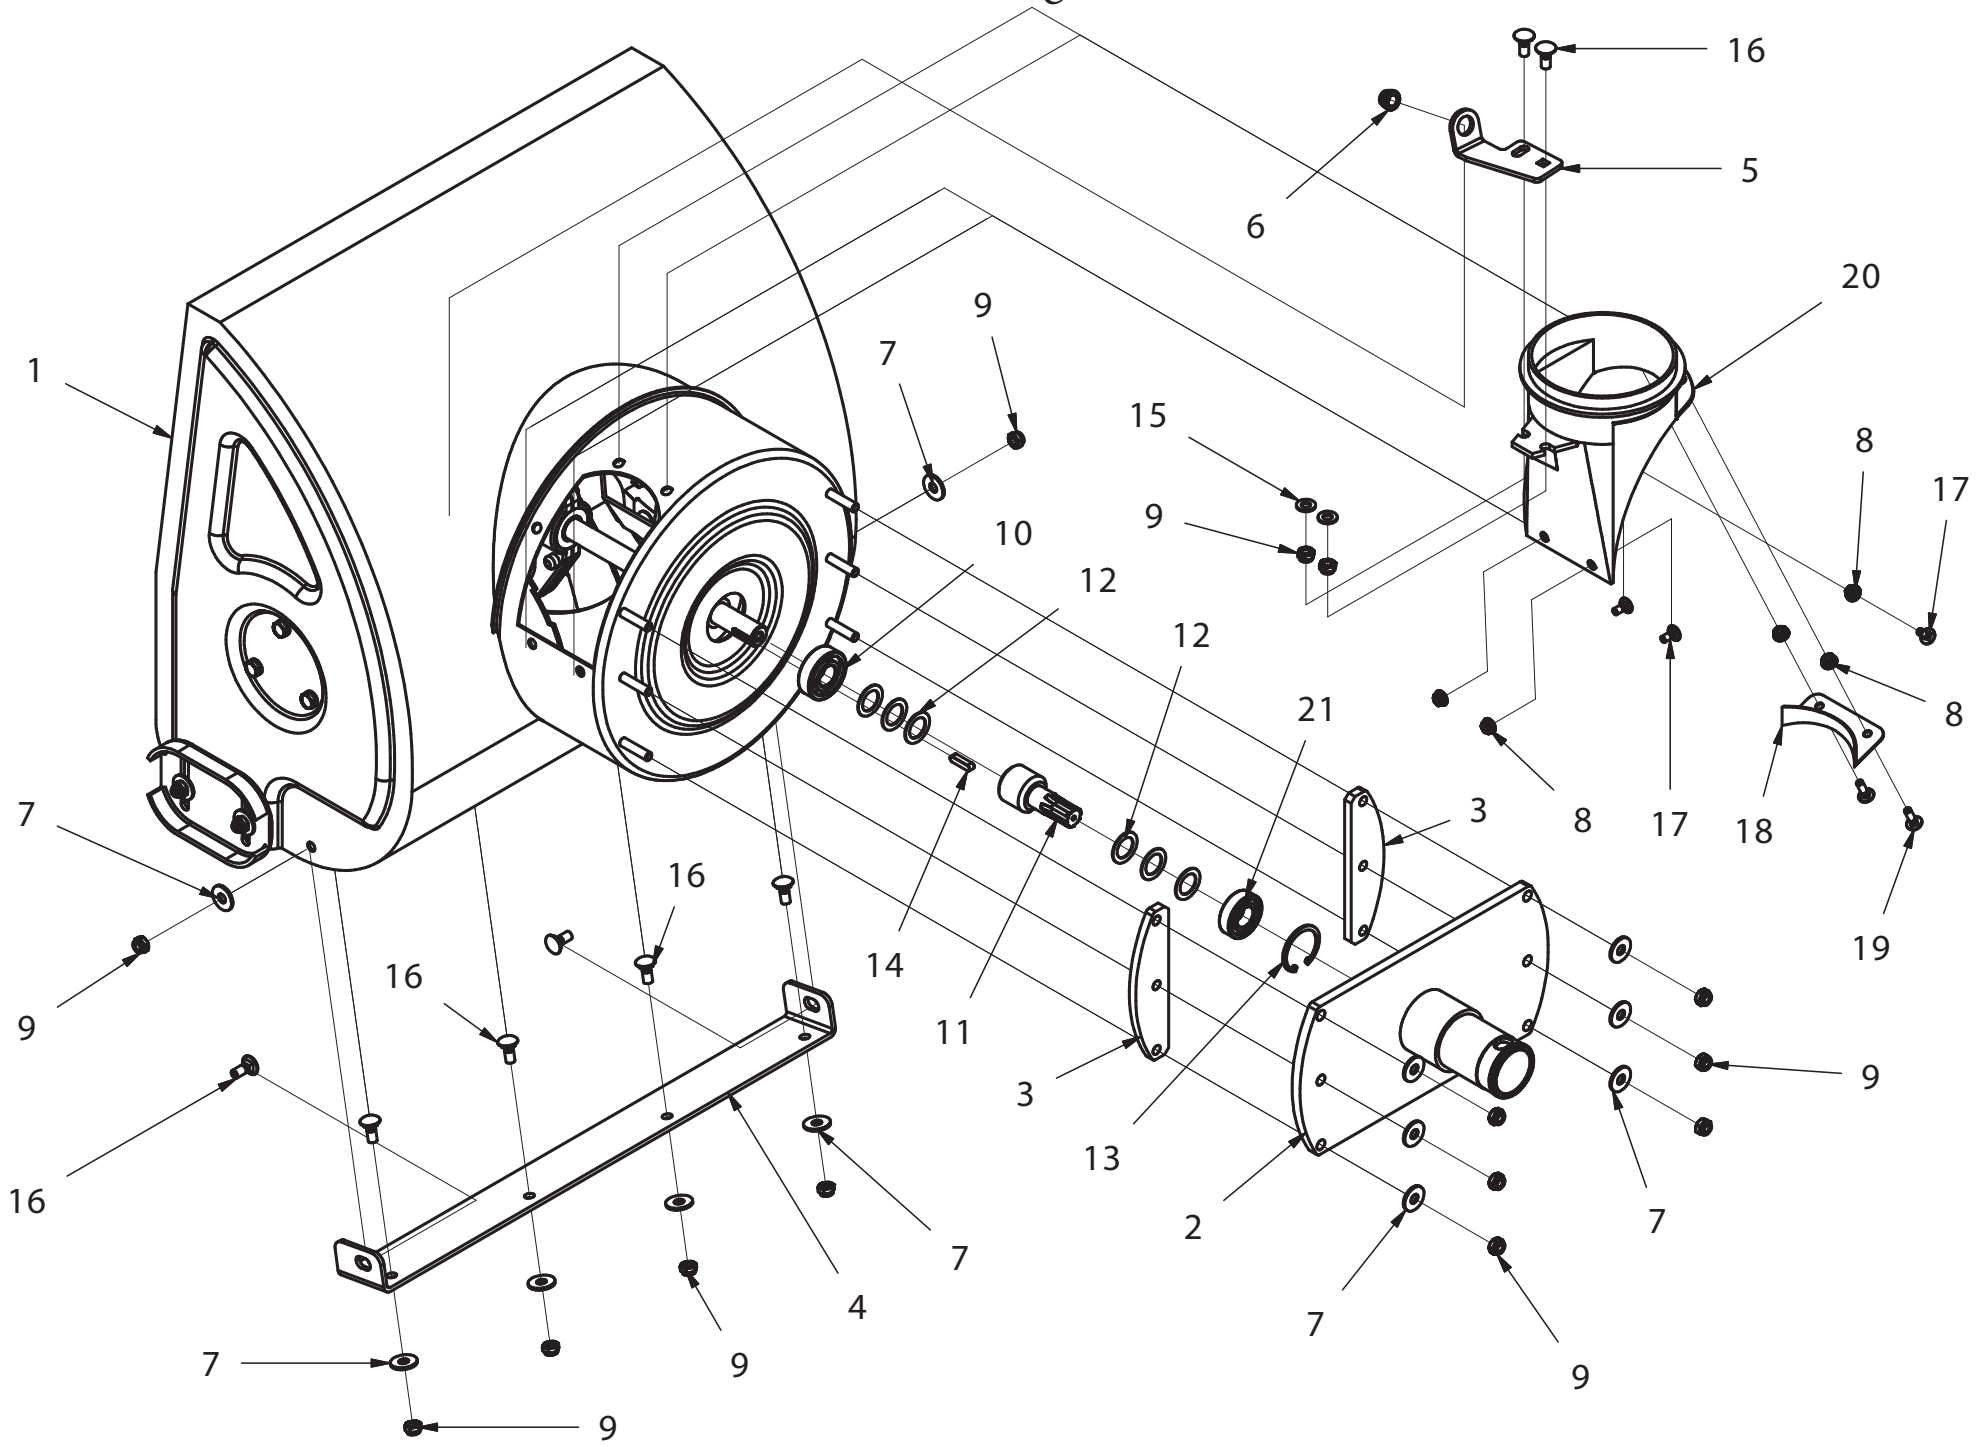

Fräsgehäuse

ET-Nummern

Pos.	Artikel Nummer	Beschreibung	Anzahl
1	15185313	Rahmen	1
2	15185301	Muffe	1
3	15185302	Platte	2
4	15185317	Stange	1
5	15185309	Halterung SX	1
6	15186304	Buchse	1
7	19955009	Scheibe D.8X24X2,5 Zn.B. Uni6593	12
8	19953906	Mutter	5
9	19954254	Mutter M8 Zn Basso Din 985	14
10	19902322	Lager 6204-2Rs 2F	1
11	15184301	Welle	1
12	19956028	Distanzscheibe 20-30-1	6
13	19955642	Sicherungssring I42 Uni 7437	1
14	19956326	Keil 6X6X25 Uni 6604	1
15	19955052	Scheibe D.8X16X1,5 Zn.B. Uni6592	2
16	19951808	Schraube M8X20 Zn B. Uni 5731	8
17	19951801	Schraube M6X14 Zn B. Uni 5731	3
18	15185315	Platte	1
19	19951803	Schraube M6X20 Zn B. Uni 5731	2
20	15186303	Halterung	1
21	19902222	Lager 6004-2Rs 2F	1