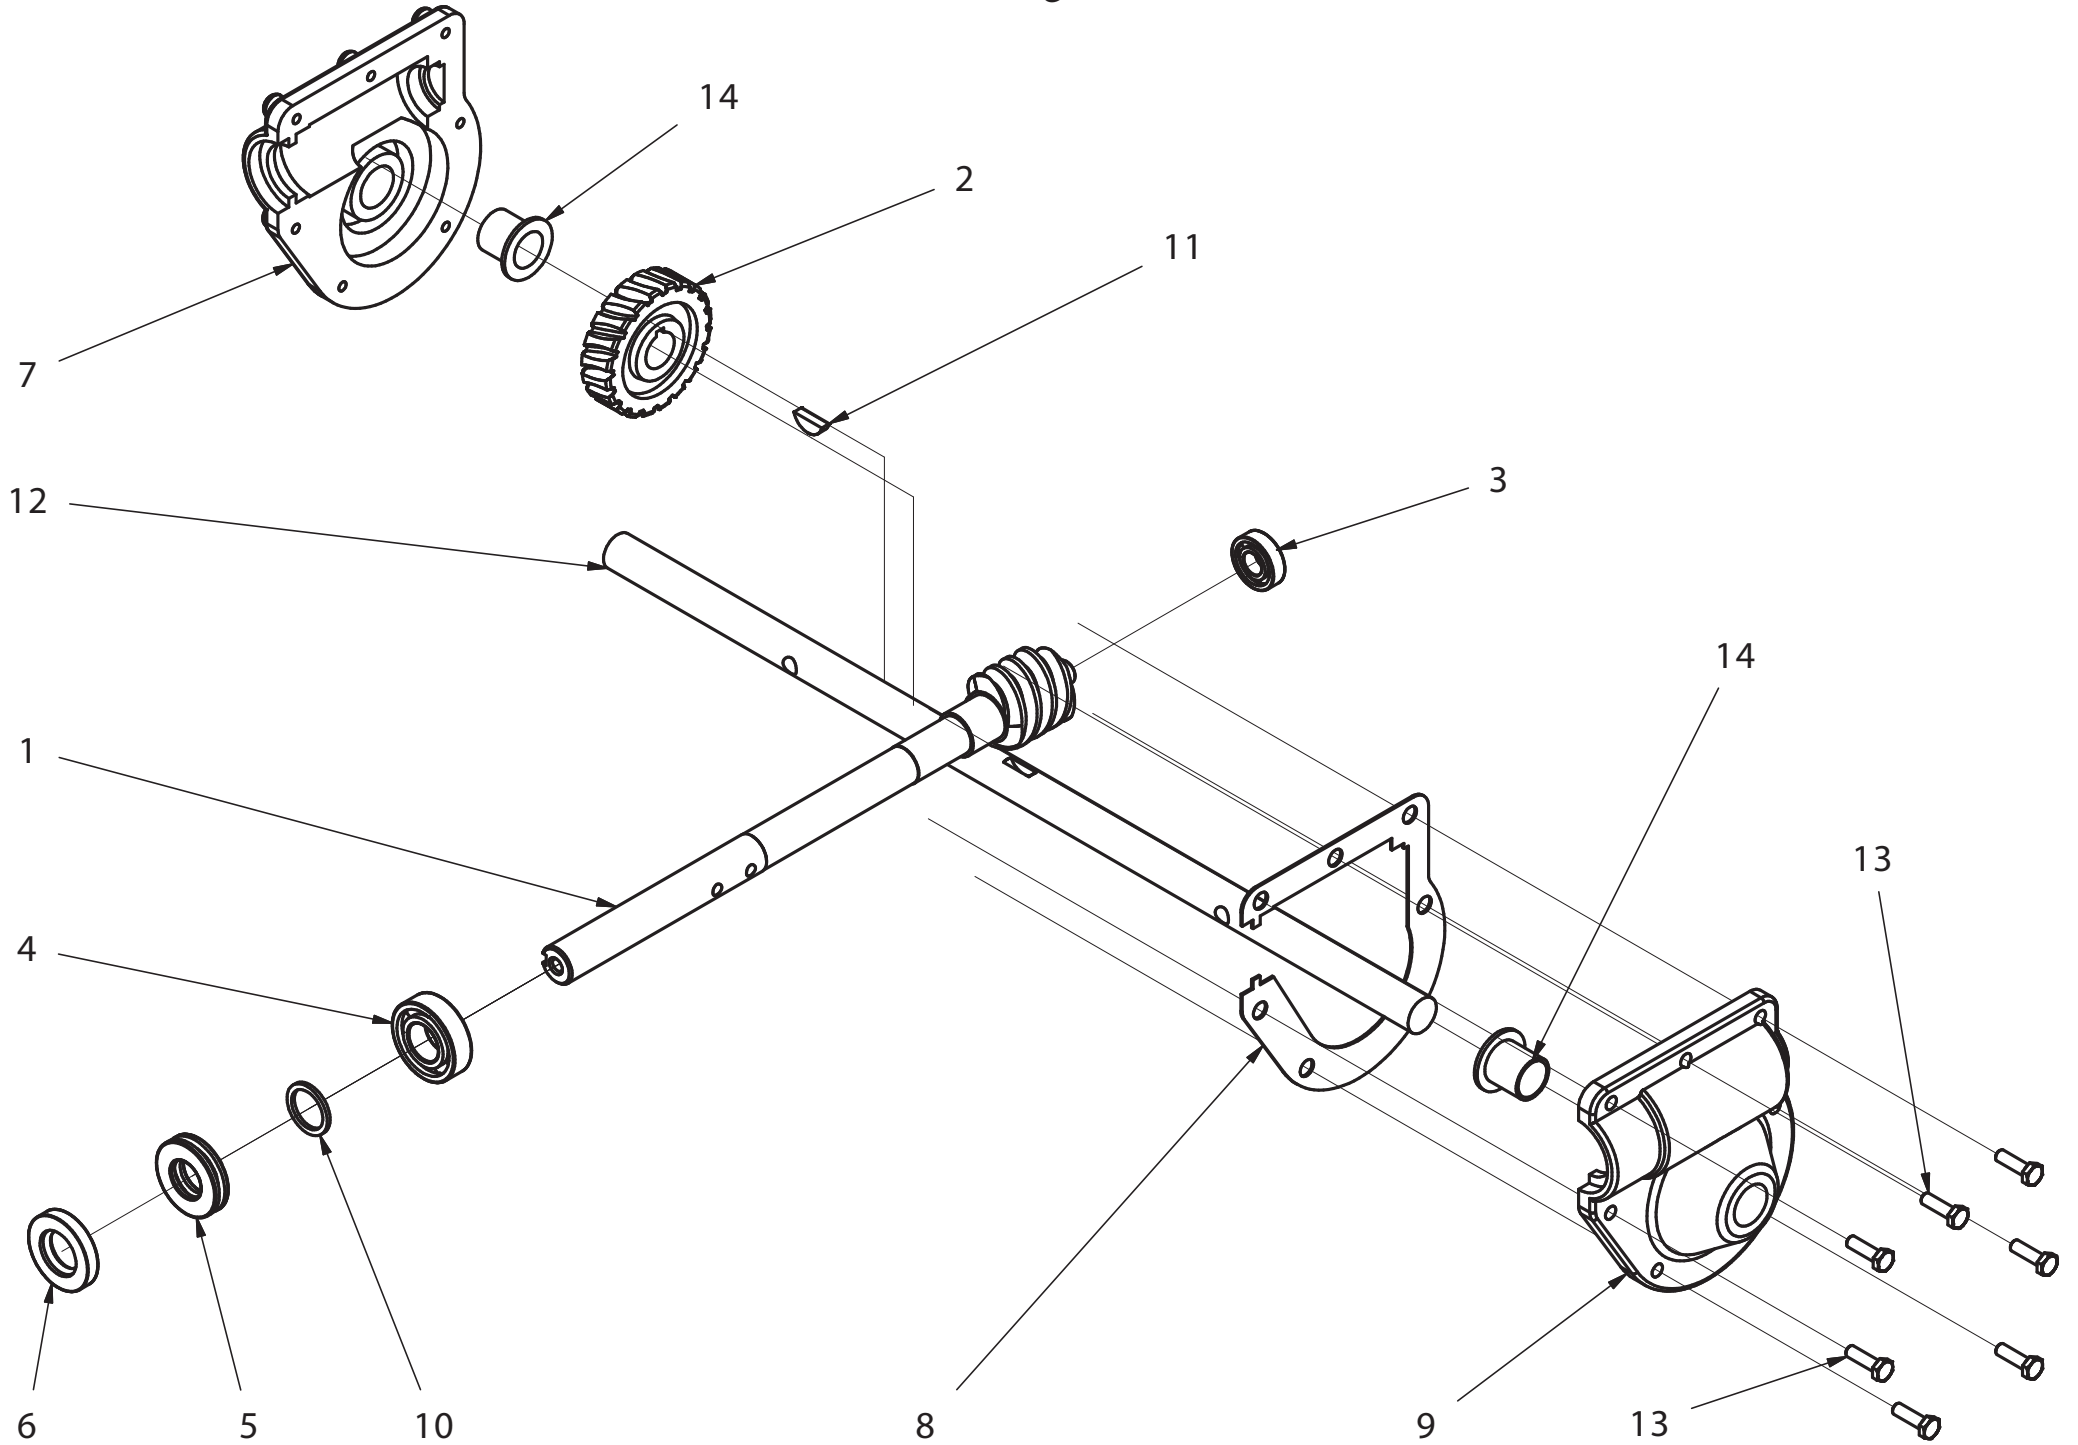

Ersatzteilliste

Schneefräse 56cm

Art.Nr. 912180101

Inhalt

Fräsgetriebe	3
ET-Nummern	4
Fräswelle	5
ET-Nummern	6
Fräsgehäuse	7
ET-Nummern	8
Auswurf	9
ET-Nummern	10

Fräsgetriebe

ET-Nummern

Pos.	Artikel Nummer	Beschreibung	Anzahl
1	15184304	Endlosschraube Links	1
2	15184305	Zahnkranz SX	1
3	19900201	Lager D.12Xd.28X7 2Rs	1
4	19900202	Lager 61904 2Rs	1
5	19900203	Lager 51104	1
6	15186309	Dichtung D.20Xd.32X6	1
7	15181301	Gehäuse SX	1
8	15186302	Dichtung	1
9	15181302	Gehäuse DX	1
10	15185308	Distanzstück D.20Xd.25X1,4	1
11	19956412	Keil 5X7,5X18,57 Uni 6606	1
12	15184306	Welle	1
13	19952720	Schraube M6X20 Zn B. Uni 5739	7
14	19941012	Lager	2

Fräswelle

ET-Nummern

Pos.	Artikel Nummer	Beschreibung	Anzahl
1	15185311	Schnecke Links	1
2	15185310	Schnecke Rechts	1
3	15185312	Laufgrad UE 510	1
4	15185316	Schlitten	2
5	19955714	Stift 6X36 Spir. Uni 6875	2
6	19903513	Buchse 19,1X22X15	4
7	19955009	Scheibe D.8X24X2,5 Zn.B. Uni6593	4
8	19952612	Schraube M8X40 Zn B. Uni 5737	2
9	19954254	Mutter M8 Zn Basso Din 985	6
10	19904002	Halterung	2
11	19903514	Buchse 19,1-E25-18	2
12	19956028	Distanzscheibe 20-30-1	2
13	19956081	Distanzscheibe 20-38-2	2
14	19955279	Scheibe D.8 Rinforz. Din 127/B	6
15	19952715	Schraube M8X16 Zn B. Uni 5739	6
16	19951808	Schraube M8X20 Zn B. Uni 5731	4