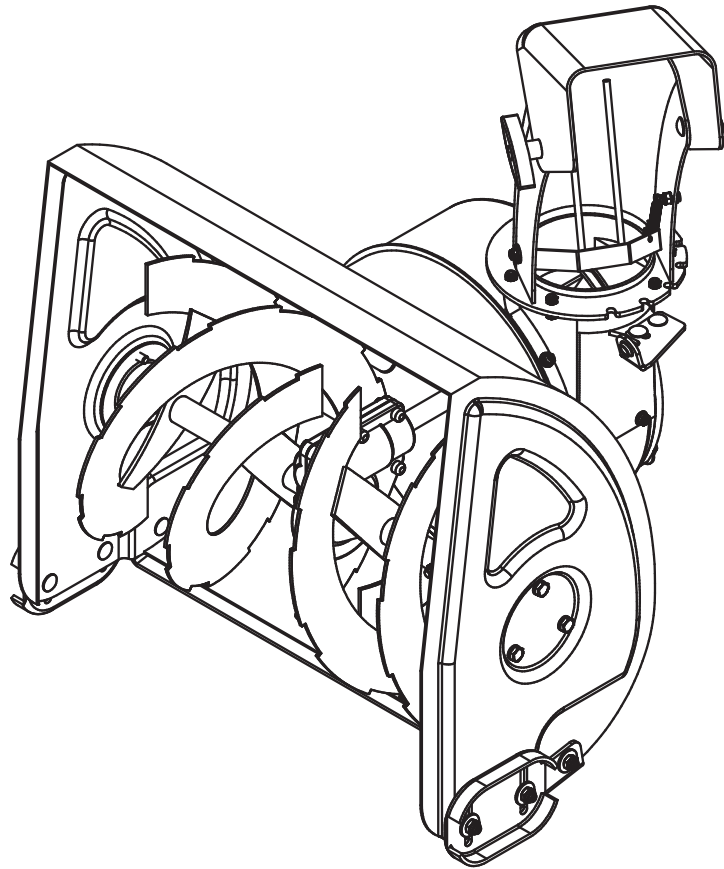

Ersatzteilliste

Schneefräse 56cm

Art.Nr. 912180101

Inhalt

Fräsgetriebe	3
ET-Nummern	4
Fräswelle	5
ET-Nummern	6
Fräsgehäuse	7
ET-Nummern	8
Auswurf	9
ET-Nummern	10

Fräsgetriebe

ET-Nummern

Pos.	Artikel Nummer	Beschreibung	Anzahl
1	15184304	Endlosschraube Links	1
2	15184305	Zahnkranz SX	1
3	19900201	Lager D.12Xd.28X7 2Rs	1
4	19900202	Lager 61904 2Rs	1
5	19900203	Lager 51104	1
6	15186309	Dichtung D.20Xd.32X6	1
7	15181301	Gehäuse SX	1
8	15186302	Dichtung	1
9	15181302	Gehäuse DX	1
10	15185308	Distanzstück D.20Xd.25X1,4	1
11	19956412	Keil 5X7,5X18,57 Uni 6606	1
12	15184306	Welle	1
13	19952720	Schraube M6X20 Zn B. Uni 5739	7
14	19941012	Lager	2

Fräswelle

ET-Nummern

Pos.	Artikel Nummer	Beschreibung	Anzahl
1	15185311	Schnecke Links	1
2	15185310	Schnecke Rechts	1
3	15185312	Laufgrad UE 510	1
4	15185316	Schlitten	2
5	19955714	Stift 6X36 Spir. Uni 6875	2
6	19903513	Buchse 19,1X22X15	4
7	19955009	Scheibe D.8X24X2,5 Zn.B. Uni6593	4
8	19952612	Schraube M8X40 Zn B. Uni 5737	2
9	19954254	Mutter M8 Zn Basso Din 985	6
10	19904002	Halterung	2
11	19903514	Buchse 19,1-E25-18	2
12	19956028	Distanzscheibe 20-30-1	2
13	19956081	Distanzscheibe 20-38-2	2
14	19955279	Scheibe D.8 Rinforz. Din 127/B	6
15	19952715	Schraube M8X16 Zn B. Uni 5739	6
16	19951808	Schraube M8X20 Zn B. Uni 5731	4

Auswurf

ET-Nummern

Pos.	Artikel Nummer	Beschreibung	Anzahl
1	15186305	Ausladung	1
2	15186307	Deflektor	1
3	14660175	Griff	2
4	15185306	Kurbel UE 510	1
5	15185307	Stange UE 510	1
6	19957114	Splint 2,5X20 Uni 1336	2
7	19954253	Mutter M6 Zn Basso Din 985	9
8	19955007	Scheibe D.6X18X1,5 Zn.B. Uni6592	4
9	19954254	Mutter M8 Zn Basso Din 985	2
10	19952720	Schraube M6X20 Zn B. Uni 5739	10
11	15187301	Feder M8X25 Zn B. Uni 5731	1
12	19951825	Schraube	2
13	19955051	Scheibe D.6X12X1,5 Zn.B. Uni6592	1
14	14680378	Griff	1
15	19955053	Scheibe D.10X21X2 Zn.B. Uni6592	1
16	15186306	Halterung	3
17	19954003	Mutter M6 Zn B. Alto Uni 5587	1
18	15185314	Schutz	1