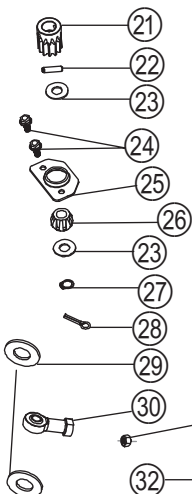

Lenkung & Vorderachse

Ersatzteilnummern

Pos.	Artikelnummer	Beschreibung	Anzahl	Anmerkung
01	T09209S0013	Lenkradabdeckung	1	2026
02	T09209R0000	Lenkrad	1	
03	B2X06W00000	Flanschmutter mit Metalleinsatz	7	
04	B5072W00000	Distanzscheibe	2	
05	B1057W06010	Sechskantflanschschraube	4	
06	T0920640000	Lenkgetriebelagergehäuse	1	
07	B30B1B20000	Senkkopfschraube	3	
08	B300GB00000	Innensechskantschraube	1	
09	T0920630000	Lenkgetriebe	1	
00	T0920680000	Lenkkopflagerbuchse	1	
01	B5083W00000	Unterlegscheibe	1	
02	B1094W10050	Sechskantflanschschraube	1	
03	B2017W00000	Flanschmutter mit Metalleinsatz	1	
04	B6006W00000	Federring 8	2	
05	B5005W00000	Große Unterlegscheibe	4	
06	B1113W08160	Sechskantschraube	1	
07	T09209T0000	Lenkrad-Verbindungshülse	1	
08	T09206C0000	Mitnehmer	1	
09	T092069X000	Lenkwelle	1	
20	B800BB00000	Spannstift	1	
21	T0920650000	Lenkzahnrad	1	
22	B800DB00000	Spannstift	1	
23	B5015W00000	Unterlegscheibe	2	
24	B3006W16000	Kreuzschlitz-Sechskantschraube	2	
25	T0920670000	Lagersitz	1	
26	T0920660000	Kugelgelenk	1	
27	B9006B00000	Sicherungsring	1	
28	BB011W00000	Federstecker	1	
29	B5044W00000	Unterlegscheibe	4	
30	T09206B0000	Gelenklager SI10T-K	2	
31	B2004W00000	Sechskantmutter	2	
32	T092062RX00	Lenkstange rechts	1	
33	B2066W00000	Sechskantmutter (Grobgewinde)	2	
34	T09201V4X10	Nabenkappe Vorderrad	2	2026
35	B9034B00000	E-Typ Sicherungsring	2	
36	B5096W00000	Unterlegscheibe flach/groß	2	
37	T09201YX000	Vorderrad-Distanzscheibe	4	
38	T09201PX000	Vorderrad 15" 38cm	2	2026
39	T09202L0000	Achsschenkel rechts	1	
40	T09202K0000	Achsschenkel links	1	
41	GT001000000	Schmiernippel	2	
42	T092062LX00	Lenkstange links	1