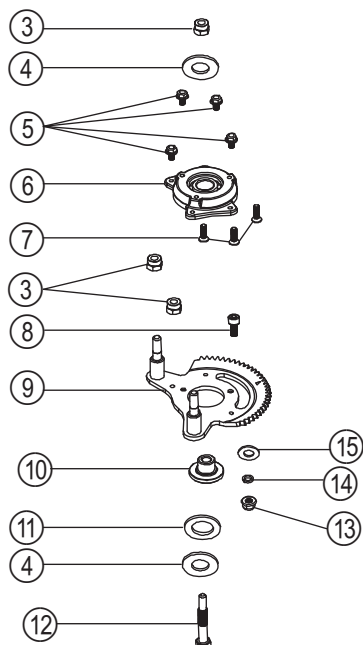

Lenkung & Vorderachse

Ersatzteilnummern

Pos.	Artikelnummer	Beschreibung	Anzahl	Anmerkung
01	T09209S0013	Lenkradabdeckung	1	2026
02	T09209R0000	Lenkrad	1	
03	B2X06W00000	Flanschmutter mit Metalleinsatz	7	
04	B5072W00000	Distanzscheibe	2	
05	B1057W06010	Sechskantflanschschraube	4	
06	T0920640000	Lenkgetriebelagergehäuse	1	
07	B30B1B20000	Senkkopfschraube	3	
08	B300GB00000	Innensechskantschraube	1	
09	T0920630000	Lenkgetriebe	1	
00	T0920680000	Lenkkopflagerbuchse	1	
01	B5083W00000	Unterlegscheibe	1	
02	B1094W10050	Sechskantflanschschraube	1	
03	B2017W00000	Flanschmutter mit Metalleinsatz	1	
04	B6006W00000	Federring 8	2	
05	B5005W00000	Große Unterlegscheibe	4	
06	B1113W08160	Sechskantschraube	1	
07	T09209T0000	Lenkrad-Verbindungshülse	1	
08	T09206C0000	Mitnehmer	1	
09	T092069X000	Lenkwelle	1	
20	B800BB00000	Spannstift	1	
21	T0920650000	Lenkzahnrad	1	
22	B800DB00000	Spannstift	1	
23	B5015W00000	Unterlegscheibe	2	
24	B3006W16000	Kreuzschlitz-Sechskantschraube	2	
25	T0920670000	Lagersitz	1	
26	T0920660000	Kugelgelenk	1	
27	B9006B00000	Sicherungsring	1	
28	BB011W00000	Federstecker	1	
29	B5044W00000	Unterlegscheibe	4	
30	T09206B0000	Gelenklager SI10T-K	2	
31	B2004W00000	Sechskantmutter	2	
32	T092062RX00	Lenkstange rechts	1	
33	B2066W00000	Sechskantmutter (Grobgewinde)	2	
34	T09201V4X10	Nabenkappe Vorderrad	2	2026
35	B9034B00000	E-Typ Sicherungsring	2	
36	B5096W00000	Unterlegscheibe flach/groß	2	
37	T09201YX000	Vorderrad-Distanzscheibe	4	
38	T09201PX000	Vorderrad 15" 38cm	2	2026
39	T09202L0000	Achsschenkel rechts	1	
40	T09202K0000	Achsschenkel links	1	
41	GT001000000	Schmiernippel	2	
42	T092062LX00	Lenkstange links	1