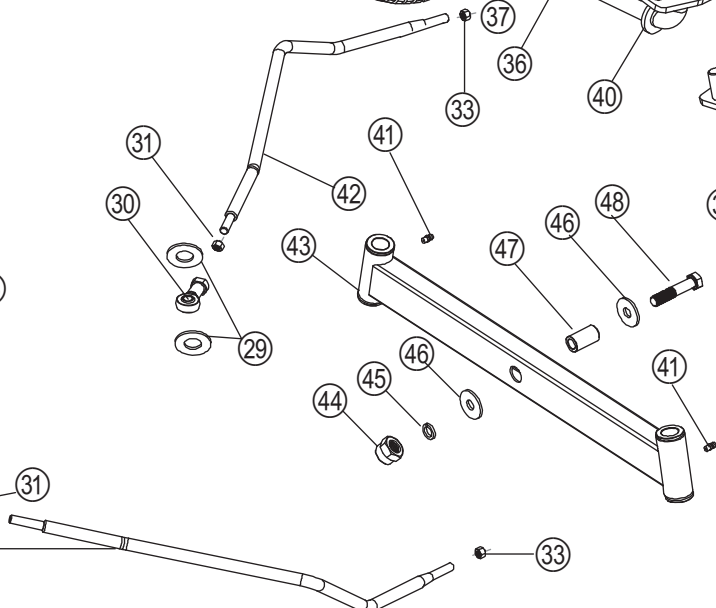

Lenkung & Vorderachse

Ersatzteilnummern

Pos.	Artikelnummer	Beschreibung	Anzahl	Anmerkung
01	T09209S0013	Lenkradabdeckung	1	2026
02	T09209R0000	Lenkrad	1	
03	B2X06W00000	Flanschmutter mit Metalleinsatz	7	
04	B5072W00000	Distanzscheibe	2	
05	B1057W06010	Sechskantflanschschraube	4	
06	T0920640000	Lenkgetriebelagergehäuse	1	
07	B30B1B20000	Senkkopfschraube	3	
08	B300GB00000	Innensechskantschraube	1	
09	T0920630000	Lenkgetriebe	1	
00	T0920680000	Lenkkopflagerbuchse	1	
01	B5083W00000	Unterlegscheibe	1	
02	B1094W10050	Sechskantflanschschraube	1	
03	B2017W00000	Flanschmutter mit Metalleinsatz	1	
04	B6006W00000	Federring 8	2	
05	B5005W00000	Große Unterlegscheibe	4	
06	B1113W08160	Sechskantschraube	1	
07	T09209T0000	Lenkrad-Verbindungshülse	1	
08	T09206C0000	Mitnehmer	1	
09	T092069X000	Lenkwelle	1	
20	B800BB00000	Spannstift	1	
21	T0920650000	Lenkzahnrad	1	
22	B800DB00000	Spannstift	1	
23	B5015W00000	Unterlegscheibe	2	
24	B3006W16000	Kreuzschlitz-Sechskantschraube	2	
25	T0920670000	Lagersitz	1	
26	T0920660000	Kugelgelenk	1	
27	B9006B00000	Sicherungsring	1	
28	BB011W00000	Federstecker	1	
29	B5044W00000	Unterlegscheibe	4	
30	T09206B0000	Gelenklager SI10T-K	2	
31	B2004W00000	Sechskantmutter	2	
32	T092062RX00	Lenkstange rechts	1	
33	B2066W00000	Sechskantmutter (Grobgewinde)	2	
34	T09201V4X10	Nabenkappe Vorderrad	2	2026
35	B9034B00000	E-Typ Sicherungsring	2	
36	B5096W00000	Unterlegscheibe flach/groß	2	
37	T09201YX000	Vorderrad-Distanzscheibe	4	
38	T09201PX000	Vorderrad 15" 38cm	2	2026
39	T09202L0000	Achsschenkel rechts	1	
40	T09202K0000	Achsschenkel links	1	
41	GT001000000	Schmiernippel	2	
42	T092062LX00	Lenkstange links	1