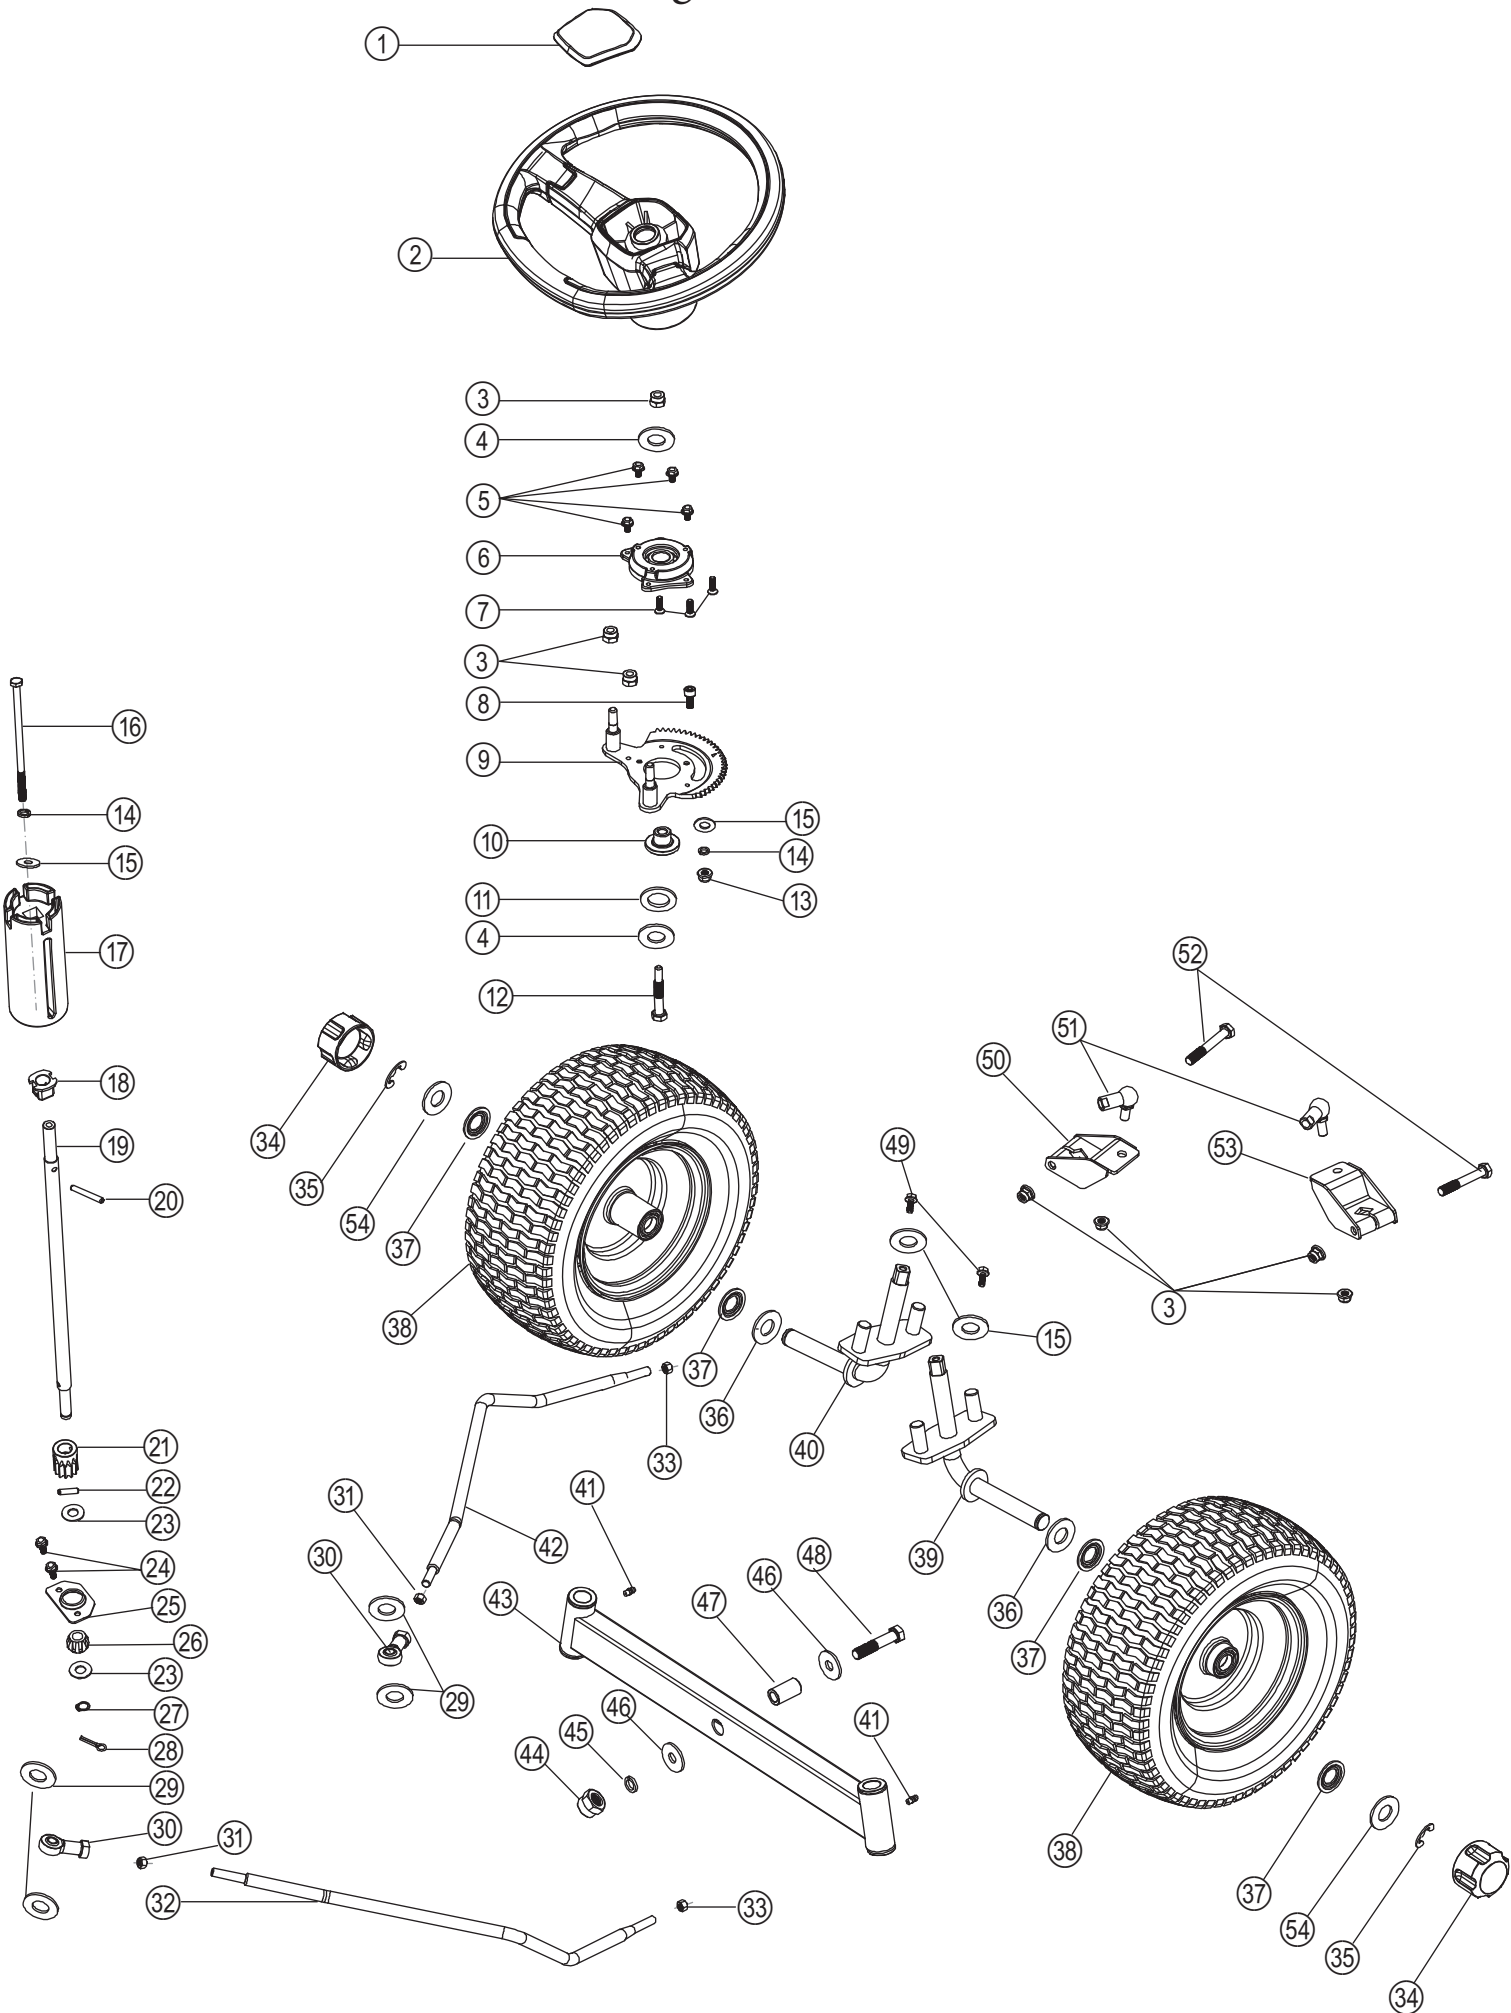

Lenkung & Vorderachse

Ersatzteilnummern

Pos.	Artikelnummer	Beschreibung	Anzahl	Anmerkung
43	T09202IS000	Vorderachse	1	
44	B2047W00000	Sechskantmutter mit Polyamidklemmteil	1	
45	B600JW00000	Federring 12	1	
46	B5093W00000	Unterlegscheibe flach/groß	2	
47	T09202M0000	Buchse für die Vorderachse	1	
48	B1140W12060	Sechskantschraube	1	
49	B1093W08015	Sechskantflanschschraube	2	
50	T092061L000	Linke Anlenkung kpl.	1	
51	T09206W0000	Winkelgelenk	2	
52	B1005B10075	Sechskant-Flanschschraube	2	
53	T092061R000	Rechte Anlenkung kpl.	1	
54	T0920QLDP00	Distanzscheibe Vorderrad	2	2026