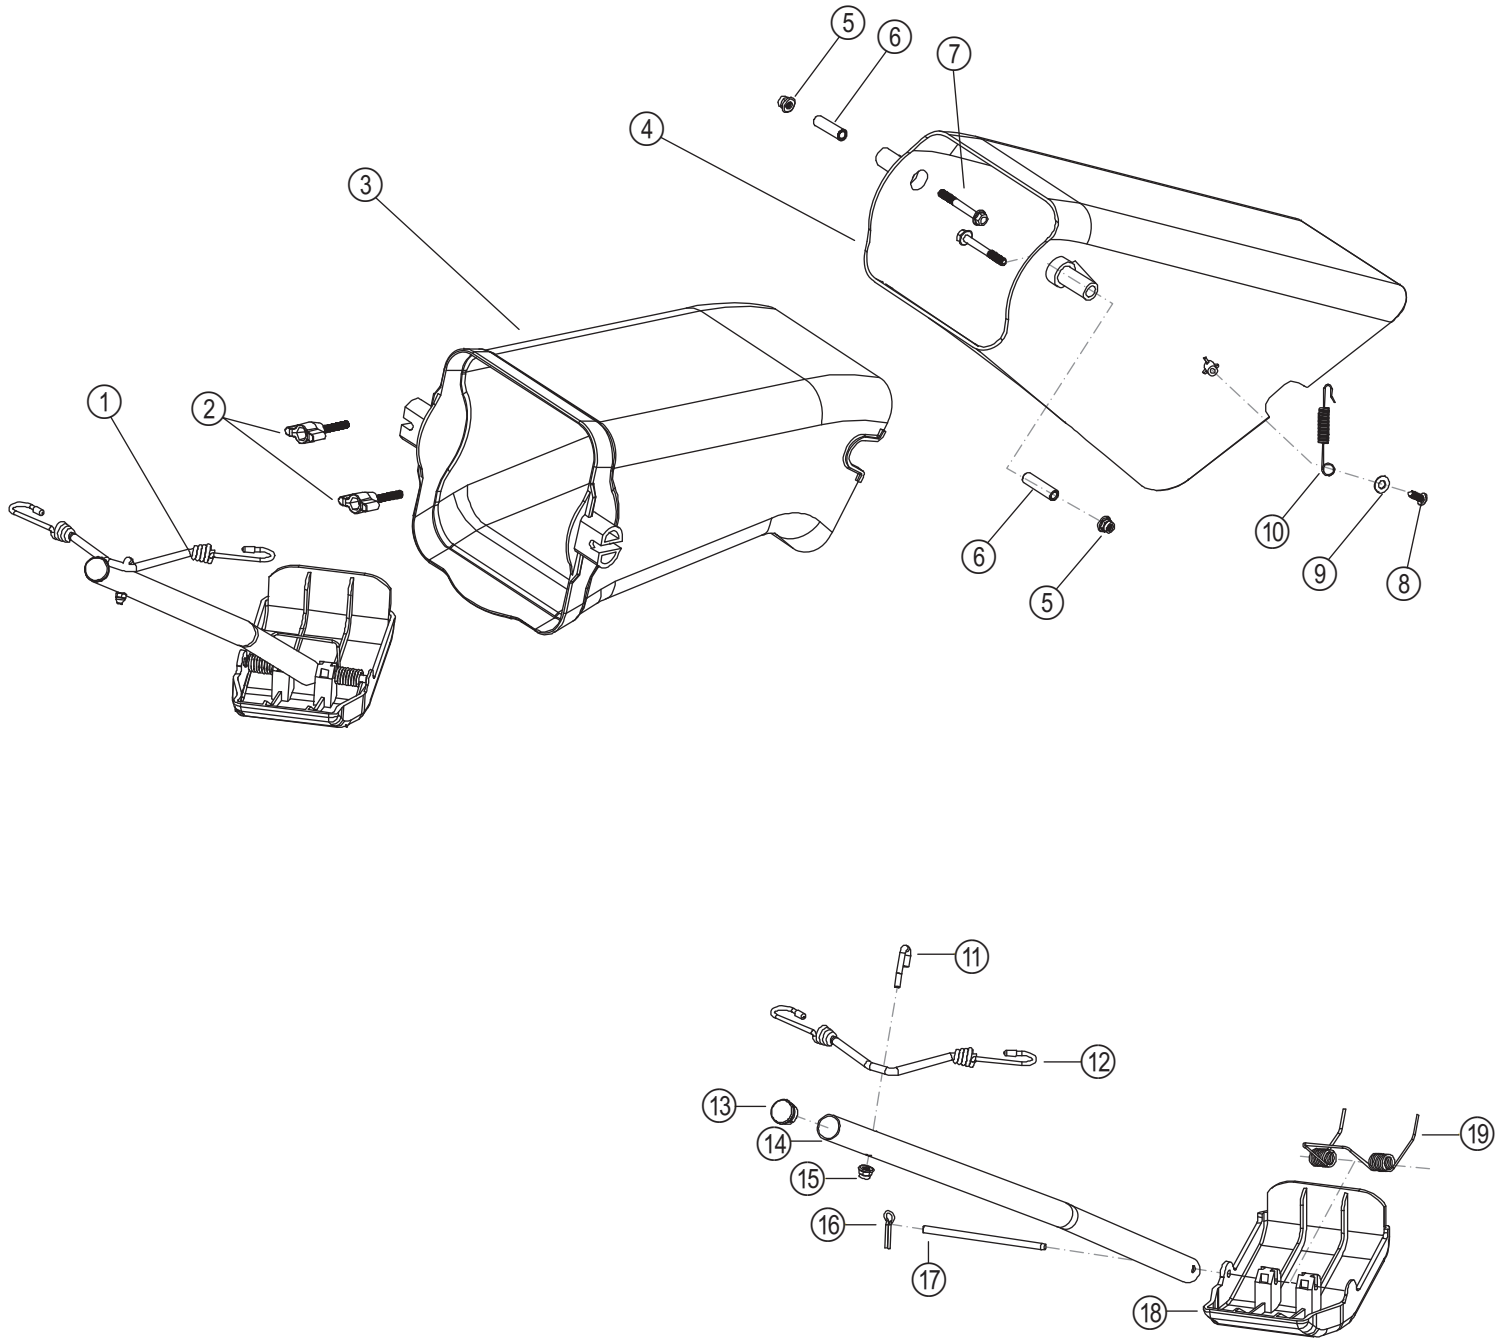

Auswurfkanal & Mulchkit

Ersatzteilnummern

Pos.	Artikelnummer	Beschreibung	Anzahl	Anmerkung
01	T09207J0000	Mulchkeil kpl.	1	
02	GP33C110010	Knebelschraube	2	
03	T09209V0000	Hinterer Graskanal	1	
04	T09209U9X00	Vorderer Graskanal	1	2026
05	B2008W00000	Sechskantmutter mit Polyamidklemmteil	2	
06	T09202X0000	Positionierungshülse für den Kanal	2	
07	B1047W06050	Sechskantflanschschraube	2	
08	B3022B00000	Phillips-Flachkopf Blechschraube	1	
09	B5059W00000	Unterlegscheibe	1	2026
10	T09204SL000	Feder	1	2026
11	T06603WH000	Seilfixierung	1	
12	T09207J1000	Gummiseil	1	
13	G33J0000000	Verschlussstopfen	1	
14	T09207J2001	Rohr	1	
15	B2040W00000	Hutmutter	1	
16	BB011W00000	Federstecker	1	
17	T09207J3000	Achse für Mulchverschluss	1	
18	T09207J4010	Mulchverschluss	1	
19	T09207J5000	Feder für Mulchverschluss	1