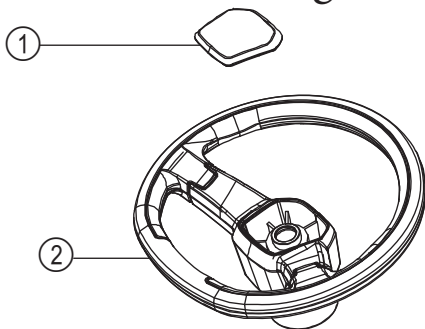

Lenkung & Vorderachse

Ersatzteilnummern

Pos.	Artikelnummer	Beschreibung	Anzahl	Anmerkung
01	T09209S0013	Lenkradabdeckung	1	2026
02	T09209R0000	Lenkrad	1	
03	B2X06W00000	Flanschmutter mit Metalleinsatz	7	
04	B5072W00000	Distanzscheibe	2	
05	B1057W06010	Sechskantflanschschraube	4	
06	T0920640000	Lenkgetriebelagergehäuse	1	
07	B30B1B20000	Senkkopfschraube	3	
08	B300GB00000	Innensechskantschraube	1	
09	T0920630000	Lenkgetriebe	1	
00	T0920680000	Lenkkopflagerbuchse	1	
01	B5083W00000	Unterlegscheibe	1	
02	B1094W10050	Sechskantflanschschraube	1	
03	B2017W00000	Flanschmutter mit Metalleinsatz	1	
04	B6006W00000	Federring 8	2	
05	B5005W00000	Große Unterlegscheibe	4	
06	B1113W08160	Sechskantschraube	1	
07	T09209T0000	Lenkrad-Verbindungshülse	1	
08	T09206C0000	Mitnehmer	1	
09	T092069X000	Lenkwelle	1	
20	B800BB00000	Spannstift	1	
21	T0920650000	Lenkzahnrad	1	
22	B800DB00000	Spannstift	1	
23	B5015W00000	Unterlegscheibe	2	
24	B3006W16000	Kreuzschlitz-Sechskantschraube	2	
25	T0920670000	Lagersitz	1	
26	T0920660000	Kugelgelenk	1	
27	B9006B00000	Sicherungsring	1	
28	BB011W00000	Federstecker	1	
29	B5044W00000	Unterlegscheibe	4	
30	T09206B0000	Gelenklager SI10T-K	2	
31	B2004W00000	Sechskantmutter	2	
32	T092062RX00	Lenkstange rechts	1	
33	B2066W00000	Sechskantmutter (Grobgewinde)	2	
34	T09201V4X10	Nabenkappe Vorderrad	2	2026
35	B9034B00000	E-Typ Sicherungsring	2	
36	B5096W00000	Unterlegscheibe flach/groß	2	
37	T09201YX000	Vorderrad-Distanzscheibe	4	
38	T09201PX000	Vorderrad 15" 38cm	2	2026
39	T09202L0000	Achsschenkel rechts	1	
40	T09202K0000	Achsschenkel links	1	
41	GT001000000	Schmiernippel	2	
42	T092062LX00	Lenkstange links	1