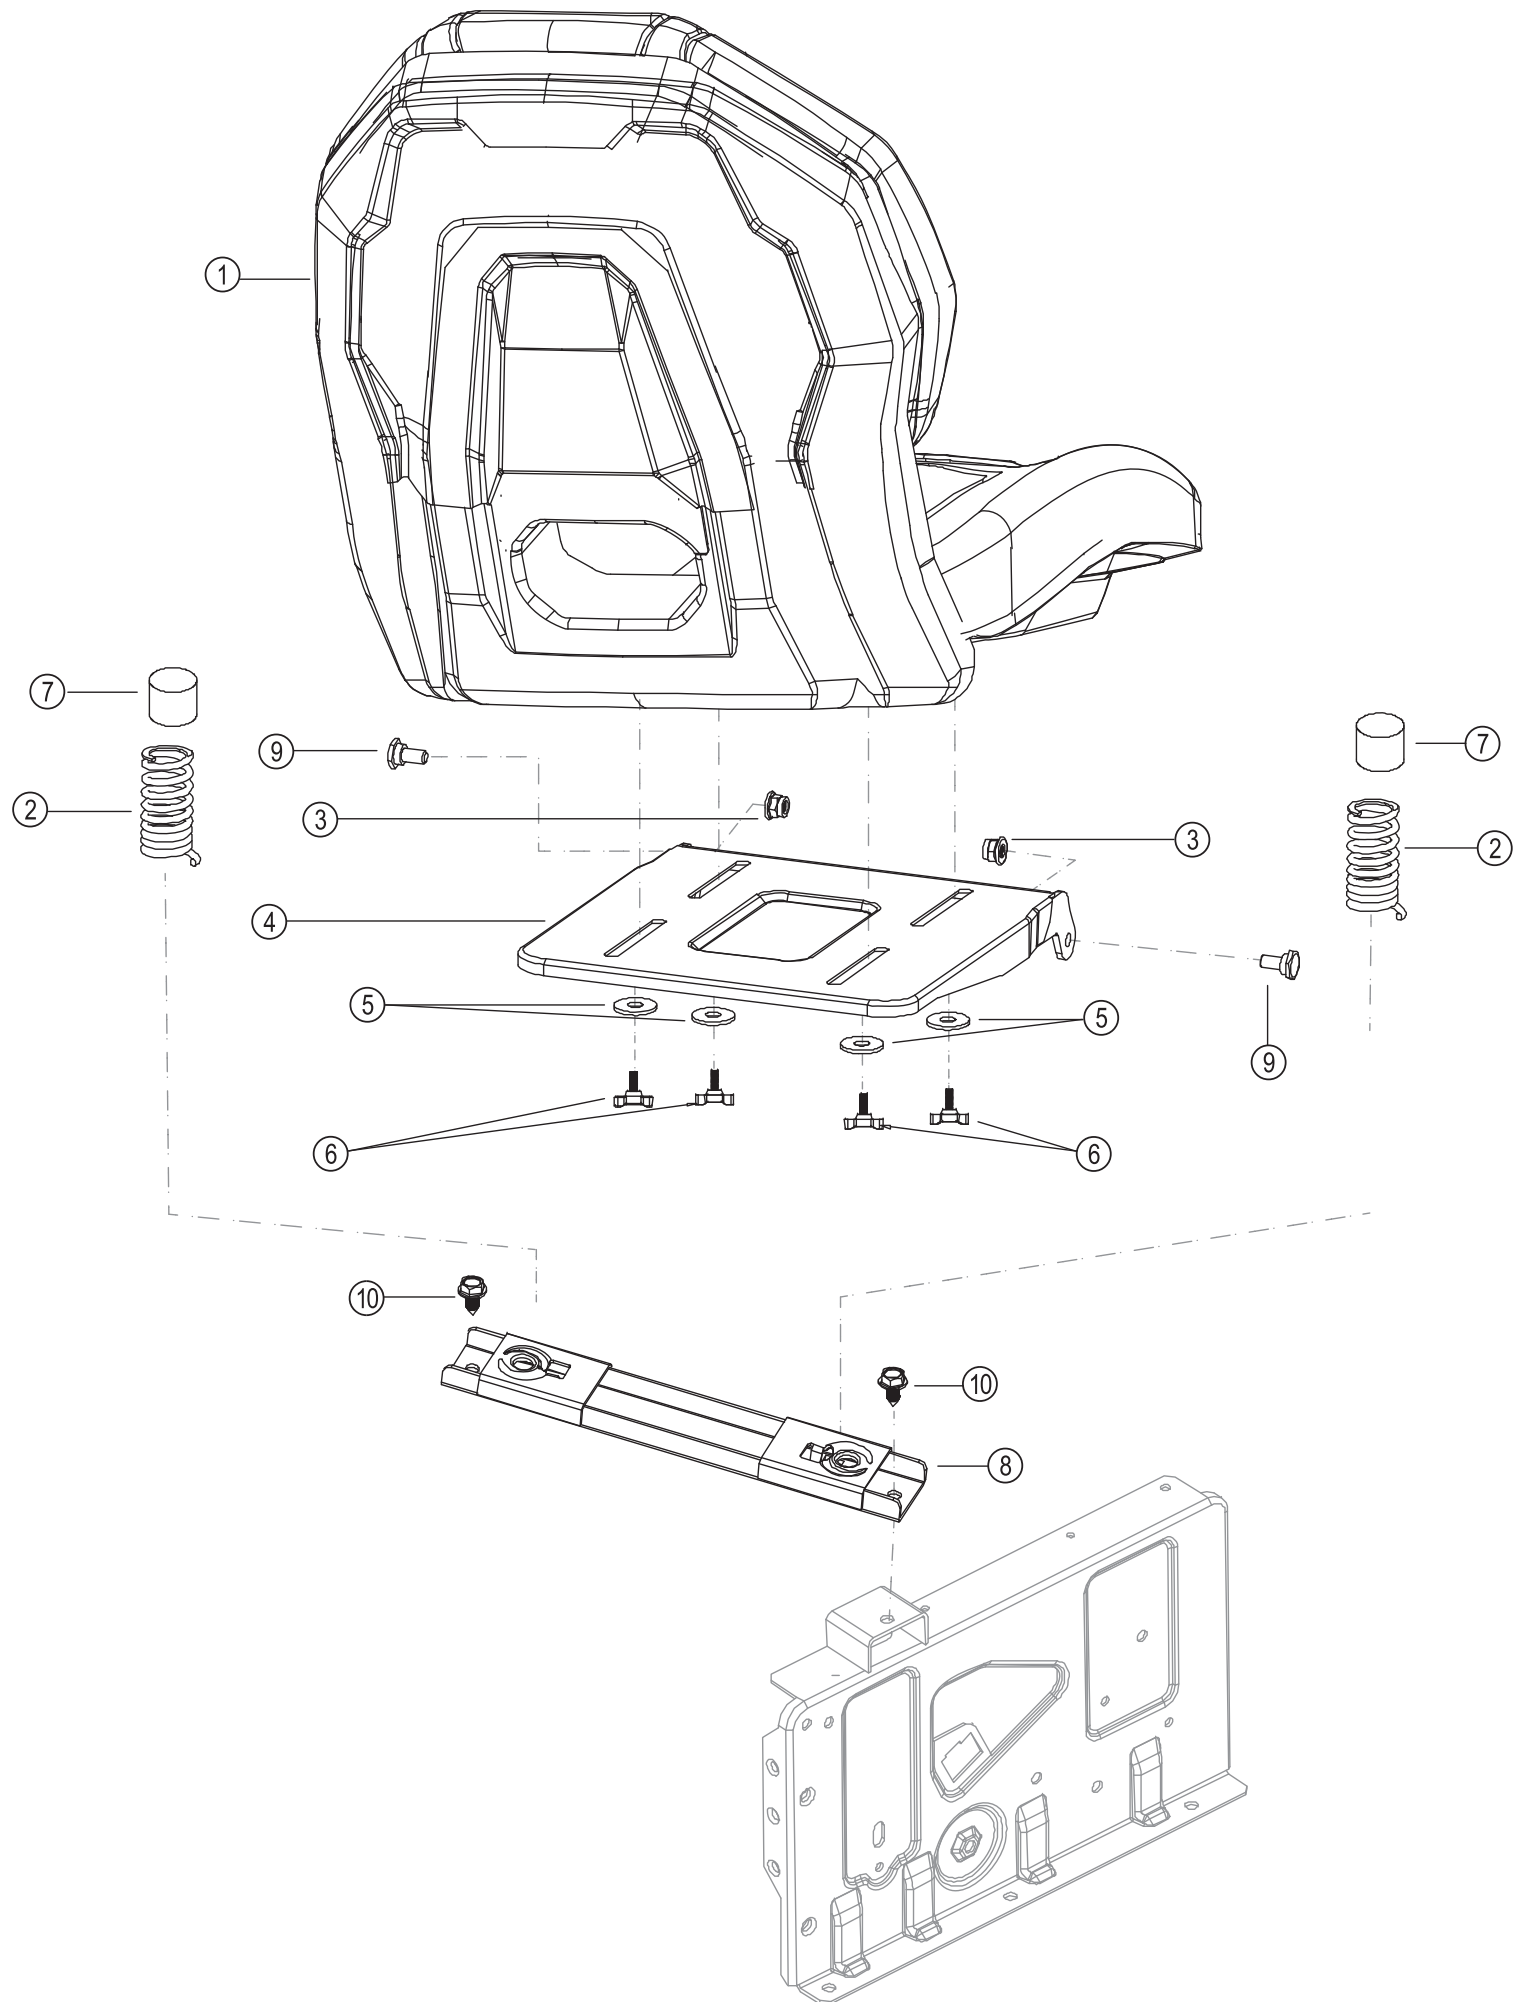

Sitz

Ersatzteilnummern

Pos.	Artikelnummer	Beschreibung	Anzahl	Anmerkung
01	T092ZY02200	Sitz mit Logo gestickt	1	
02	T09202X4X00	Sitzfeder	2	2026
03	B2028B00000	Sechskantmutter mit Polyamidklemmteil	2	
04	T0920A10000	Sitzbefestigungsplatte	1	
05	B5037W00000	Unterlegscheibe	4	
06	T092XNLS300	Knebelschraube für Sitz	4	2026
07	T09209V9X00	Abdeckkappe für Sitzfeder	2	2026
08	T09202P0000	Befestigungsplatte für Sitzfeder	1	
09	T06604K0000	Stufenbolzen M8×18	2	
10	B3008B20000	Sechskantflanschschrabe	2