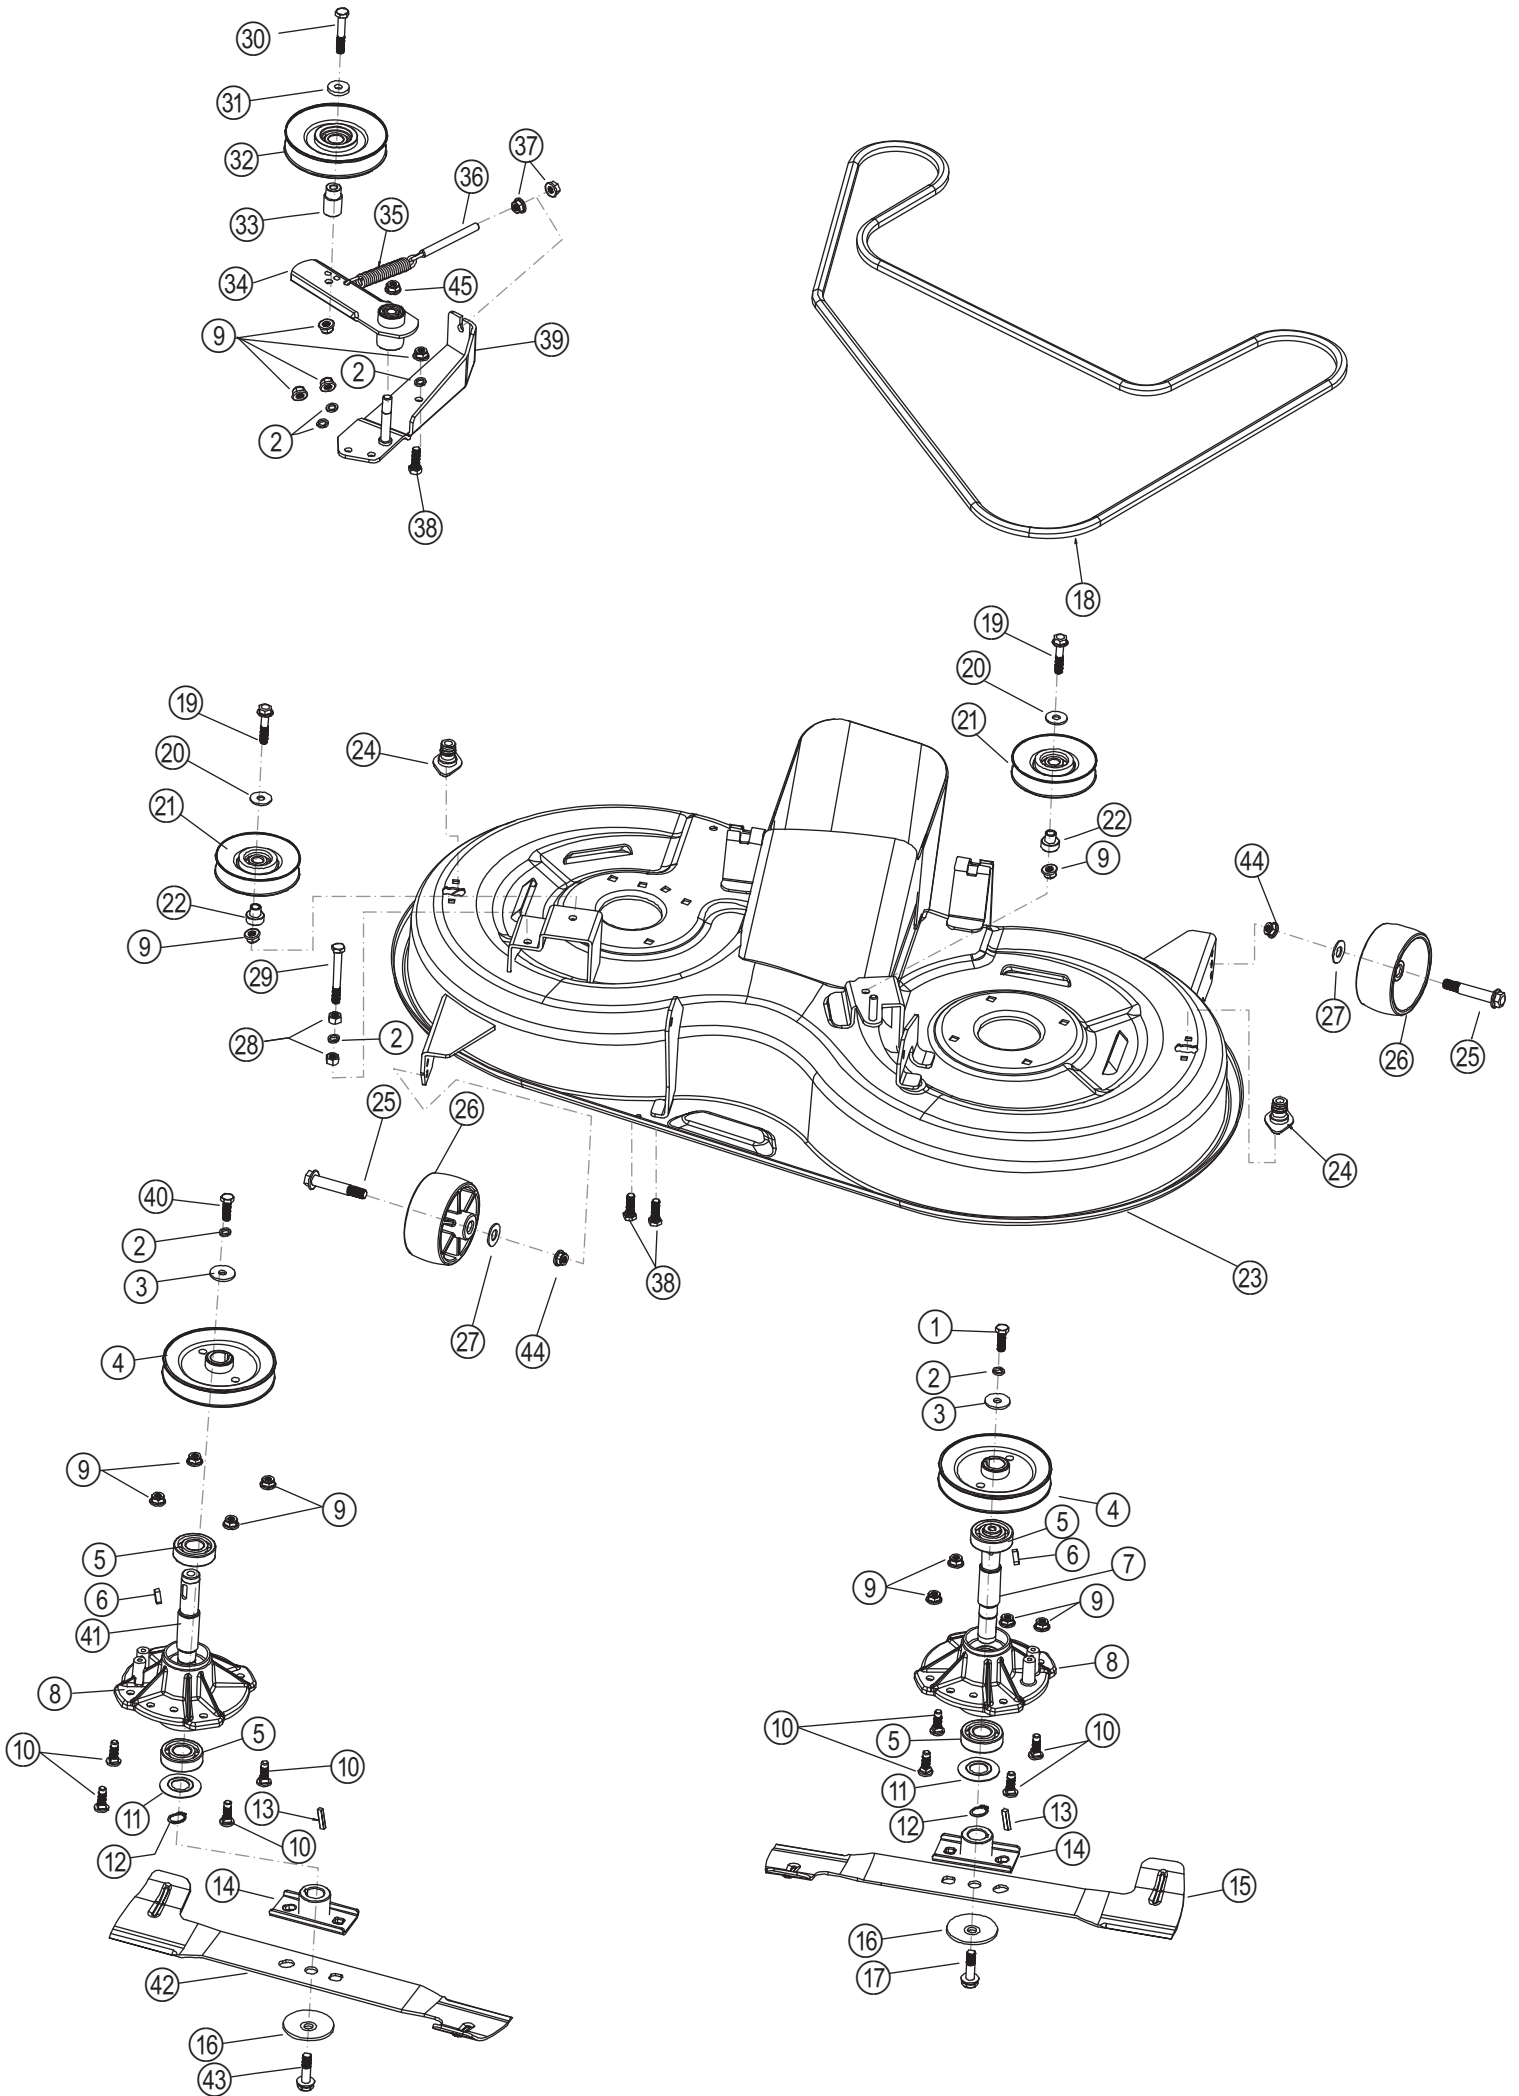

Mähdeck 102cm

Ersatzteilnummern

Pos.	Artikelnummer	Beschreibung	Anzahl	Anmerkung
01	B1077W08025	Sechskantflanschschraube	1	
02	B6006W00000	Federring 8	6	
03	B5091B00000	Federscheibe	2	
04	T0920320000	Riemenscheibe für Messerwelle	2	
05	B0041WRB000	Kugellager	4	
06	BE00LW00000	Keil	2	
07	T066032X000	Messerwelle links	1	
08	T066032XN00	Lagergehäuse Messer	2	
09	B2017W00000	Flanschmutter mit Metalleinsatz	14	
00	B1010W08025	Flachrundschrabe mit Vierkantansatz	8	
01	T066032Y000	Staubkappe	2	
02	B9020B00000	Wellensicherungsring	2	
03	BE004W00000	Keil	2	
04	T0660380000	Messerflansch	2	
05	T10203A0000	Messer links 102cm	1	
06	GR029000000	Messerscheibe	2	
07	B1001B00032	Sechskantschraube für Messer	1	
08	BA0214X0000	Keilriemen für Messer AA Li2388(AA94)	1	
09	B1043W08040	Sechskant-Flanschschraube mit Losdrehsicherung	2	
20	B5005W00000	Große Unterlegscheibe	2	
21	T0920390000	Riemenscheibe	2	
22	T0920370000	Buchse für Riemenscheibe	2	
23	T102031X057	Mähgehäuse 102cm	1	2026
24	T09209V5000	Waschanschluss inkl. O-Ring	2	
25	T09203C0000	Sechskantschraube für Tastrad	2	
26	T09209V6000	Tastrad 10cm	2	
27	B5033W00000	Unterlegscheibe	2	
28	B2020W00000	Sechskantmutter	2	
29	B1098W08070	Sechskantschraube	1	
30	B1097B08055	Sechskantschraube	1	
31	B5064B00000	Unterlegscheibe	1	
32	T0920340000	Spannrolle	1	
33	T0920380000	Buchse für Spannrolle	1	
34	T0920350000	Spannarm für Messer	1	
35	T09203D0000	Spannfeder für Messerspannrolle	1	
36	T09203G0000	Einstellschraube M8	1	
37	B2059W00000	Sechskantflanschmutter	2	
38	B1003W08030	Sechskant-Flanschkopfschraube	3	
39	T0920360000	Befestigungsplatte für Spannarm	1	
40	B1100BL8025	Sechskant-Flanschschraube (Linksgewinde)	1	
41	T066032XLH0	Messerwelle rechts	1	
42	T10203B0000	Messer rechts 102cm	1