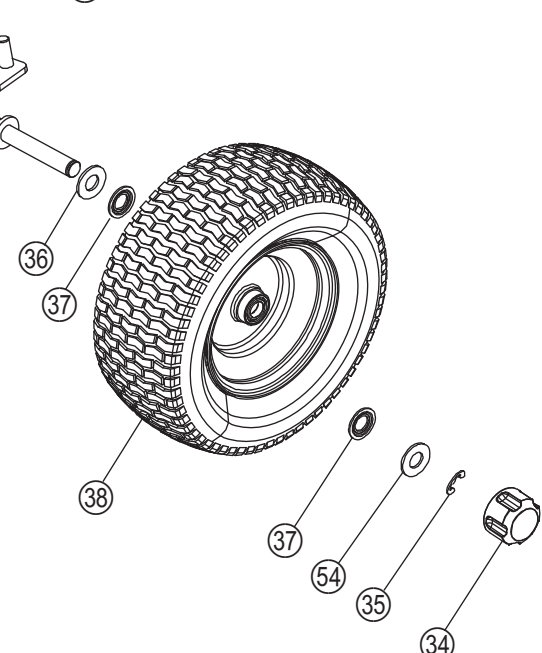

Lenkung & Vorderachse

Ersatzteilnummern

Pos.	Artikelnummer	Beschreibung	Anzahl	Anmerkung
01	T09209S0013	Lenkradabdeckung	1	2026
02	T09209R0000	Lenkrad	1	
03	B2X06W00000	Flanschmutter mit Metalleinsatz	7	
04	B5072W00000	Distanzscheibe	2	
05	B1057W06010	Sechskantflanschschraube	4	
06	T0920640000	Lenkgetriebelagergehäuse	1	
07	B30B1B20000	Senkkopfschraube	3	
08	B300GB00000	Innensechskantschraube	1	
09	T0920630000	Lenkgetriebe	1	
00	T0920680000	Lenkkopflagerbuchse	1	
01	B5083W00000	Unterlegscheibe	1	
02	B1094W10050	Sechskantflanschschraube	1	
03	B2017W00000	Flanschmutter mit Metalleinsatz	1	
04	B6006W00000	Federring 8	2	
05	B5005W00000	Große Unterlegscheibe	4	
06	B1113W08160	Sechskantschraube	1	
07	T09209T0000	Lenkrad-Verbindungshülse	1	
08	T09206C0000	Mitnehmer	1	
09	T092069X000	Lenkwelle	1	
20	B800BB00000	Spannstift	1	
21	T0920650000	Lenkzahnrad	1	
22	B800DB00000	Spannstift	1	
23	B5015W00000	Unterlegscheibe	2	
24	B3006W16000	Kreuzschlitz-Sechskantschraube	2	
25	T0920670000	Lagersitz	1	
26	T0920660000	Kugelgelenk	1	
27	B9006B00000	Sicherungsring	1	
28	BB011W00000	Federstecker	1	
29	B5044W00000	Unterlegscheibe	4	
30	T09206B0000	Gelenklager SI10T-K	2	
31	B2004W00000	Sechskantmutter	2	
32	T092062RX00	Lenkstange rechts	1	
33	B2066W00000	Sechskantmutter (Grobgewinde)	2	
34	T09201V4X10	Nabenkappe Vorderrad	2	2026
35	B9034B00000	E-Typ Sicherungsring	2	
36	B5096W00000	Unterlegscheibe flach/groß	2	
37	T09201YX000	Vorderrad-Distanzscheibe	4	
38	T09201PX000	Vorderrad 15" 38cm	2	2026
39	T09202L0000	Achsschenkel rechts	1	
40	T09202K0000	Achsschenkel links	1	
41	GT001000000	Schmiernippel	2	
42	T092062LX00	Lenkstange links	1