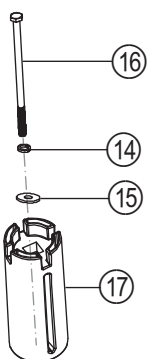

Lenkung & Vorderachse

Ersatzteilnummern

Pos.	Artikelnummer	Beschreibung	Anzahl	Anmerkung
01	T09209S0013	Lenkradabdeckung	1	2026
02	T09209R0000	Lenkrad	1	
03	B2X06W00000	Flanschmutter mit Metalleinsatz	7	
04	B5072W00000	Distanzscheibe	2	
05	B1057W06010	Sechskantflanschschraube	4	
06	T0920640000	Lenkgetriebelagergehäuse	1	
07	B30B1B20000	Senkkopfschraube	3	
08	B300GB00000	Innensechskantschraube	1	
09	T0920630000	Lenkgetriebe	1	
00	T0920680000	Lenkkopflagerbuchse	1	
01	B5083W00000	Unterlegscheibe	1	
02	B1094W10050	Sechskantflanschschraube	1	
03	B2017W00000	Flanschmutter mit Metalleinsatz	1	
04	B6006W00000	Federring 8	2	
05	B5005W00000	Große Unterlegscheibe	4	
06	B1113W08160	Sechskantschraube	1	
07	T09209T0000	Lenkrad-Verbindungshülse	1	
08	T09206C0000	Mitnehmer	1	
09	T092069X000	Lenkwelle	1	
20	B800BB00000	Spannstift	1	
21	T0920650000	Lenkzahnrad	1	
22	B800DB00000	Spannstift	1	
23	B5015W00000	Unterlegscheibe	2	
24	B3006W16000	Kreuzschlitz-Sechskantschraube	2	
25	T0920670000	Lagersitz	1	
26	T0920660000	Kugelgelenk	1	
27	B9006B00000	Sicherungsring	1	
28	BB011W00000	Federstecker	1	
29	B5044W00000	Unterlegscheibe	4	
30	T09206B0000	Gelenklager SI10T-K	2	
31	B2004W00000	Sechskantmutter	2	
32	T092062RX00	Lenkstange rechts	1	
33	B2066W00000	Sechskantmutter (Grobgewinde)	2	
34	T09201V4X10	Nabenkappe Vorderrad	2	2026
35	B9034B00000	E-Typ Sicherungsring	2	
36	B5096W00000	Unterlegscheibe flach/groß	2	
37	T09201YX000	Vorderrad-Distanzscheibe	4	
38	T09201PX000	Vorderrad 15" 38cm	2	2026
39	T09202L0000	Achsschenkel rechts	1	
40	T09202K0000	Achsschenkel links	1	
41	GT001000000	Schmiernippel	2	
42	T092062LX00	Lenkstange links	1