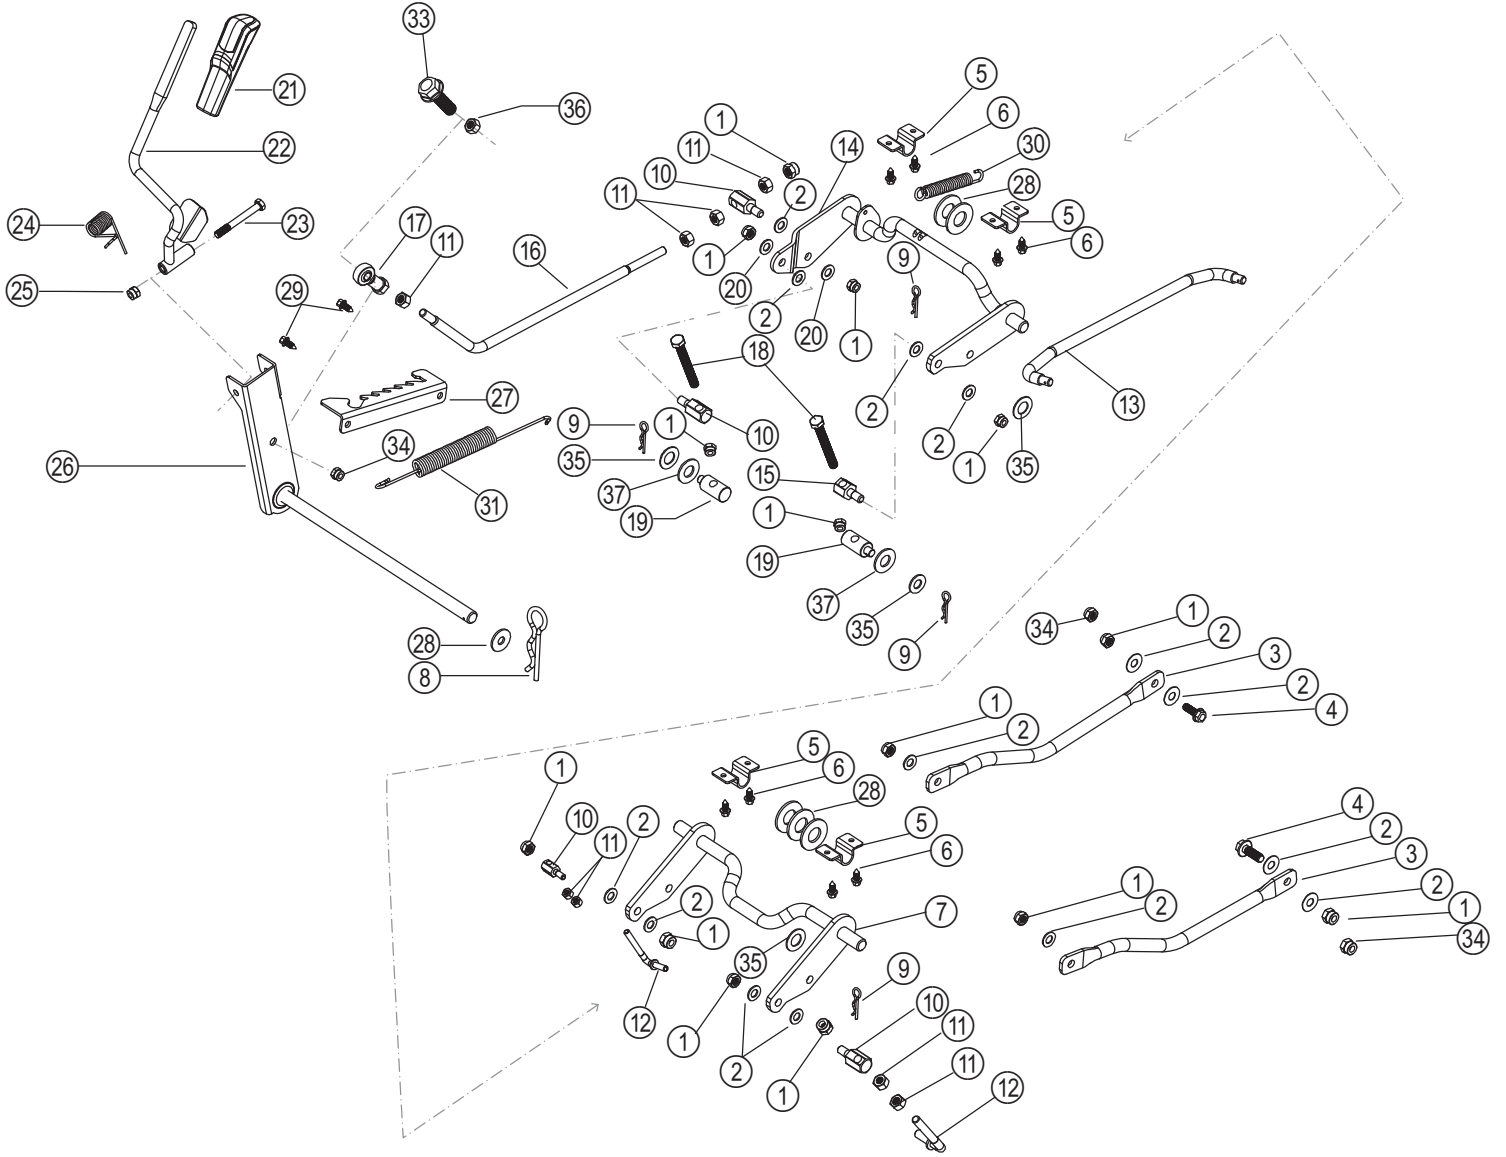

Mähdeckaushebung 102cm

Ersatzteilnummern

Pos.	Artikelnummer	Beschreibung	Anzahl	Anmerkung
01	B2X06W00000	Flanschmutter mit Metalleinsatz	14	
02	B5088B00000	Unterlegscheibe	14	
03	T0920510000	Aushubstange vorne	2	
04	B1018W10035	Sechskantflanschschraube	2	
05	T09204GX000	Klemmplatte	4	
06	B3006W16000	Kreuzschlitz-Sechskantschraube	8	
07	T0920540000	Vordere Aushebung	1	
08	BB012W00000	Federstecker	1	
09	BB010W00000	Federstecker	4	
10	T09205CX000	Sechskantverbinder	4	2026
11	B2004W00000	Sechskantmutter	8	
12	T09205B0000	Aushubstage re & li	2	
13	T0920520000	Verbindungsstange	1	
14	T0920550000	Hintere Aushebung	1	
15	T09205E0000	Schraubanschluss	1	
16	T0920530000	Oberer Aushubarm hinten	1	
17	T09206B0000	Gelenklager SI10T-K	1	
18	B1007W10100	Sechskantschraube 10.9	2	2026
19	T09205D0000	Einsteller	2	
20	B5072W00000	Distanzscheibe	2	
21	T09205G007G	Griff für Schnitthöhenhebel	1	
22	T0920570000	Schnitthöhenhebel	1	
23	B1098W08070	Sechskantschraube	1	
24	T092058X000	Torsionsfeder des Hebebügels	1	
25	B2017W00000	Flanschmutter mit Metalleinsatz	1	
26	T0920560000	Schwingenhalterung	1	
27	T0920590000	Kulisse für Schnitthöhe	1	
28	B5080W00000	Unterlegscheibe	6	
29	B3008B20000	Sechskantflanschschraube	2	
30	T09205F0000	Feder für Schnitthöhe	1	
31	T09205FX000	Feder für Schnitthöhe (Sekundär)	1	
33	B1110B10040	Sechskantflanschschraube	1	
34	B2005W00000	Sechskantmutter mit Polyamidklemmteil	3	
35	B5044W00000	Unterlegscheibe	4	
36	B2066W00000	Sechskantmutter (Grobgewinde)	1	
37	B5097W00000	Unterlegscheibe	2	2026