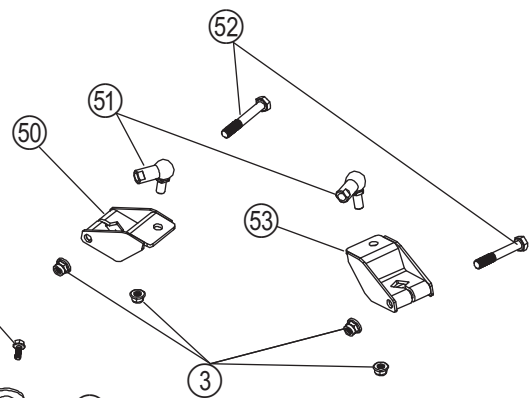

Lenkung & Vorderachse

Ersatzteilnummern

Pos.	Artikelnummer	Beschreibung	Anzahl	Anmerkung
01	T09209S0013	Lenkradabdeckung	1	2026
02	T09209R0000	Lenkrad	1	
03	B2X06W00000	Flanschmutter mit Metalleinsatz	7	
04	B5072W00000	Distanzscheibe	2	
05	B1057W06010	Sechskantflanschschraube	4	
06	T0920640000	Lenkgetriebelagergehäuse	1	
07	B30B1B20000	Senkkopfschraube	3	
08	B300GB00000	Innensechskantschraube	1	
09	T0920630000	Lenkgetriebe	1	
00	T0920680000	Lenkkopflagerbuchse	1	
01	B5083W00000	Unterlegscheibe	1	
02	B1094W10050	Sechskantflanschschraube	1	
03	B2017W00000	Flanschmutter mit Metalleinsatz	1	
04	B6006W00000	Federring 8	2	
05	B5005W00000	Große Unterlegscheibe	4	
06	B1113W08160	Sechskantschraube	1	
07	T09209T0000	Lenkrad-Verbindungshülse	1	
08	T09206C0000	Mitnehmer	1	
09	T092069X000	Lenkwelle	1	
20	B800BB00000	Spannstift	1	
21	T0920650000	Lenkzahnrad	1	
22	B800DB00000	Spannstift	1	
23	B5015W00000	Unterlegscheibe	2	
24	B3006W16000	Kreuzschlitz-Sechskantschraube	2	
25	T0920670000	Lagersitz	1	
26	T0920660000	Kugelgelenk	1	
27	B9006B00000	Sicherungsring	1	
28	BB011W00000	Federstecker	1	
29	B5044W00000	Unterlegscheibe	4	
30	T09206B0000	Gelenklager SI10T-K	2	
31	B2004W00000	Sechskantmutter	2	
32	T092062RX00	Lenkstange rechts	1	
33	B2066W00000	Sechskantmutter (Grobgewinde)	2	
34	T09201V4X10	Nabenkappe Vorderrad	2	2026
35	B9034B00000	E-Typ Sicherungsring	2	
36	B5096W00000	Unterlegscheibe flach/groß	2	
37	T09201YX000	Vorderrad-Distanzscheibe	4	
38	T09201PX000	Vorderrad 15" 38cm	2	2026
39	T09202L0000	Achsschenkel rechts	1	
40	T09202K0000	Achsschenkel links	1	
41	GT001000000	Schmiernippel	2	
42	T092062LX00	Lenkstange links	1