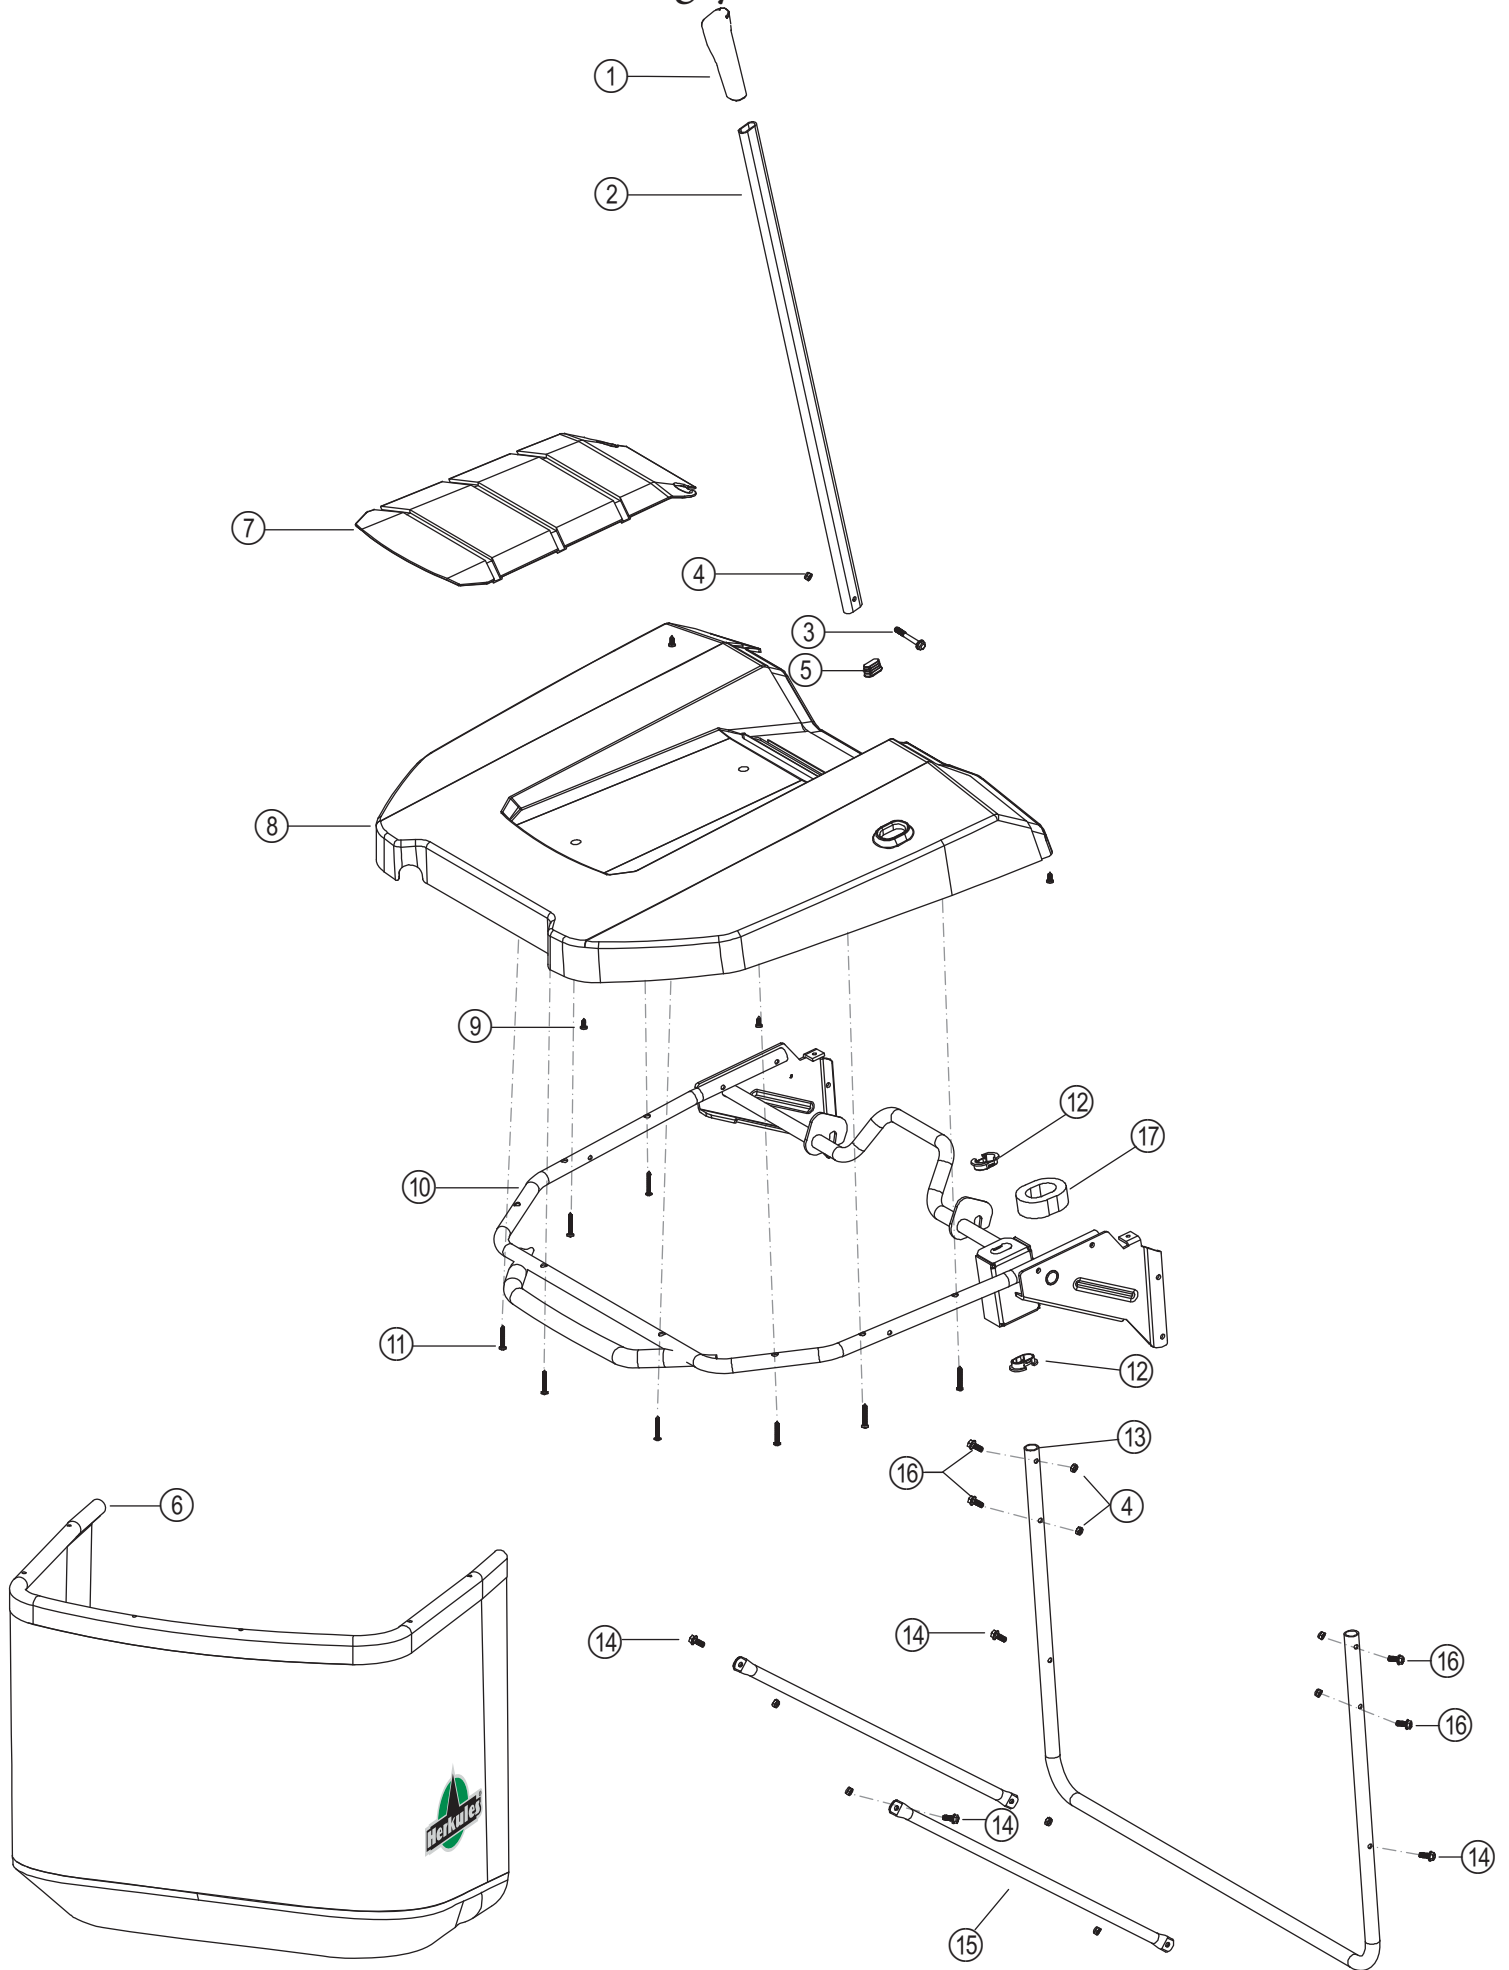

Fangsystem 280l

Ersatzteilnummern

Pos.	Artikelnummer	Beschreibung	Anzahl	Anmerkung
01	T09207G0010	Griff für Entleerungsstange	1	
02	T09207BX001	Entleerungsstange	1	2026
03	B1064W06025	Sechskantflanschschraube	1	
04	B2008W00000	Sechskantmutter mit Polyamidklemmteil	9	
05	T09207EX000	Verschlusskappe für Entleerungsstange	1	2026
06	T09207I0220	Fangsack mit Logo 280L	1	
07	T09207D0010	Griffabdeckung für Fangbox	1	
08	T09207CX013	Fangkorbdeckel	1	2026
09	B3044W00000	Phillips-Flachkopf-Blechschaube	4	
00	T0920710000	Oberer Fangkorbrahmen	1	
01	B3090B00000	Kreuzschlitz-Blechschaube	8	
02	T09207F0000	Gleitbuchse für Entleerungsstange	2	
03	T0920790000	Vorderer Fangkorbrahmen	1	
04	B1067W06035	Sechskant-Flanschkopfschraube	4	
05	T09207A0000	Verstärkungsstange	2	
06	B1099W06035	Sechskantschraube	4	
07	T09207HD000	Dichtring	1	2026