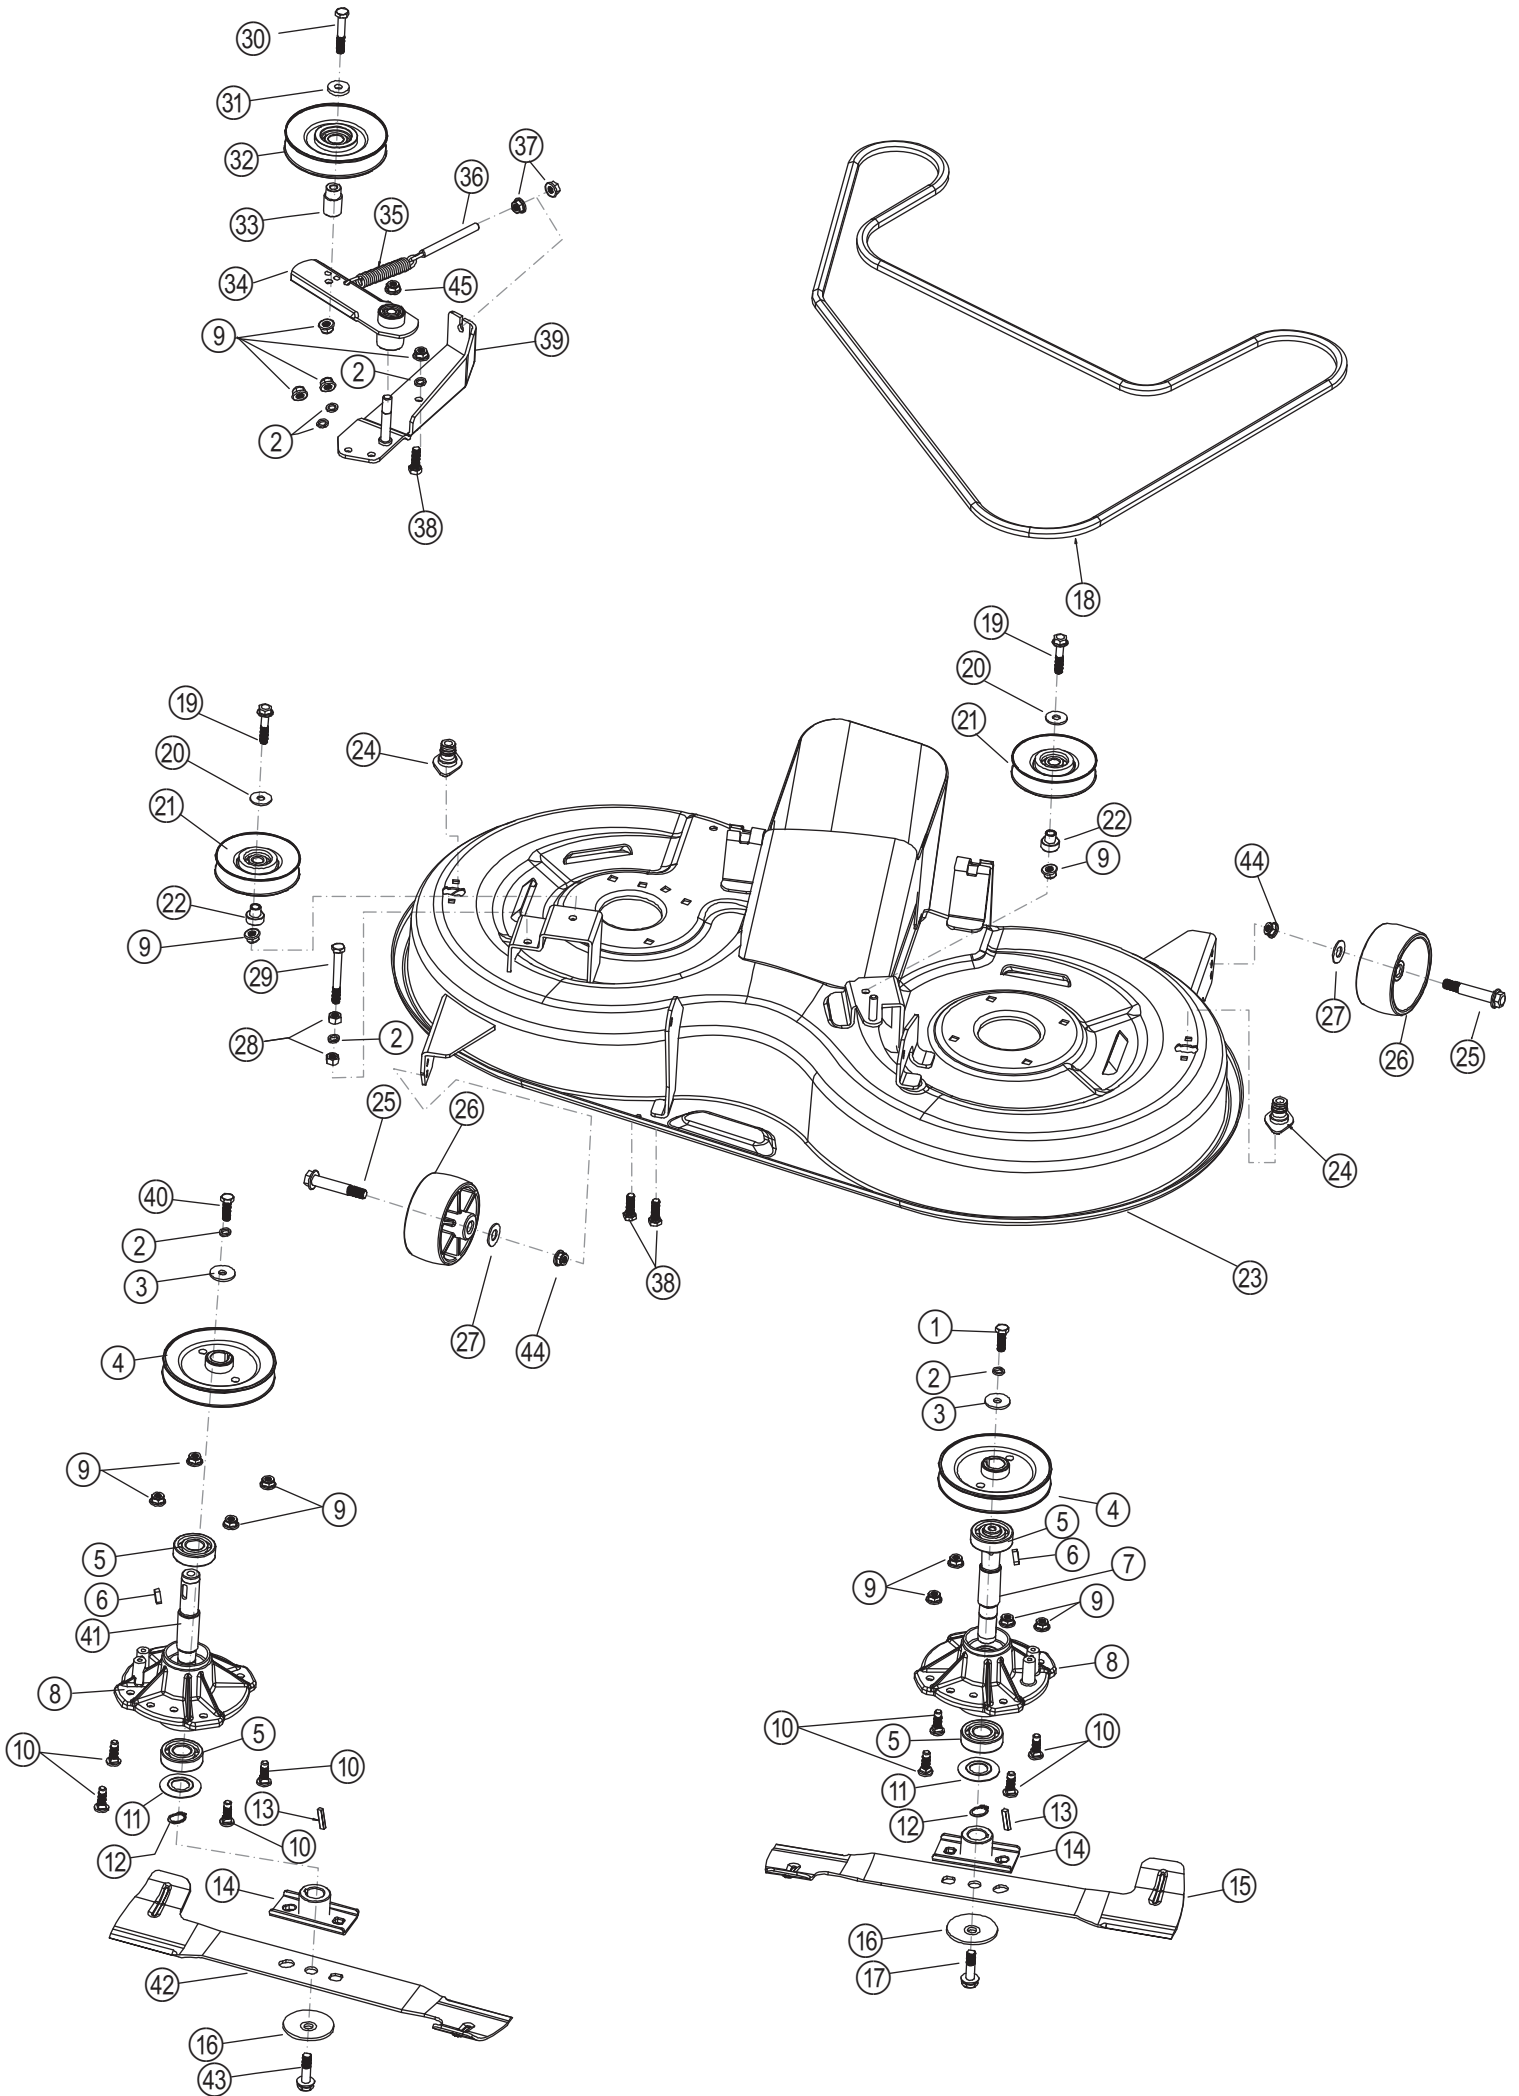

Mähdeck 102cm

Ersatzteilnummern

Pos.	Artikelnummer	Beschreibung	Anzahl	Anmerkung
43	B1001BLH032	Sechskantschraube für Messer rechts (linksgewinde)	1	
44	B2028W00000	Sechskantmutter mit Polyamidklemmteil	2	
45	B2X06W00000	Flanschmutter mit Metalleinsatz	1