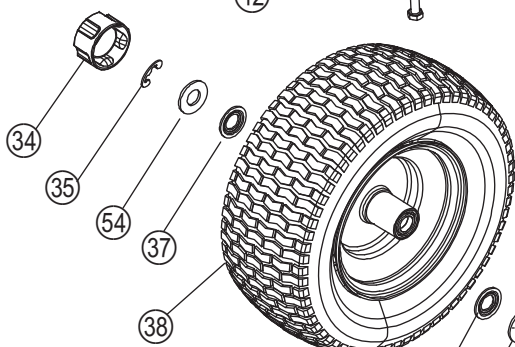

Lenkung & Vorderachse

Ersatzteilnummern

Pos.	Artikelnummer	Beschreibung	Anzahl	Anmerkung
01	T09209S0013	Lenkradabdeckung	1	2026
02	T09209R0000	Lenkrad	1	
03	B2X06W00000	Flanschmutter mit Metalleinsatz	7	
04	B5072W00000	Distanzscheibe	2	
05	B1057W06010	Sechskantflanschschraube	4	
06	T0920640000	Lenkgetriebelagergehäuse	1	
07	B30B1B20000	Senkkopfschraube	3	
08	B300GB00000	Innensechskantschraube	1	
09	T0920630000	Lenkgetriebe	1	
00	T0920680000	Lenkkopflagerbuchse	1	
01	B5083W00000	Unterlegscheibe	1	
02	B1094W10050	Sechskantflanschschraube	1	
03	B2017W00000	Flanschmutter mit Metalleinsatz	1	
04	B6006W00000	Federring 8	2	
05	B5005W00000	Große Unterlegscheibe	4	
06	B1113W08160	Sechskantschraube	1	
07	T09209T0000	Lenkrad-Verbindungshülse	1	
08	T09206C0000	Mitnehmer	1	
09	T092069X000	Lenkwelle	1	
20	B800BB00000	Spannstift	1	
21	T0920650000	Lenkzahnrad	1	
22	B800DB00000	Spannstift	1	
23	B5015W00000	Unterlegscheibe	2	
24	B3006W16000	Kreuzschlitz-Sechskantschraube	2	
25	T0920670000	Lagersitz	1	
26	T0920660000	Kugelgelenk	1	
27	B9006B00000	Sicherungsring	1	
28	BB011W00000	Federstecker	1	
29	B5044W00000	Unterlegscheibe	4	
30	T09206B0000	Gelenklager SI10T-K	2	
31	B2004W00000	Sechskantmutter	2	
32	T092062RX00	Lenkstange rechts	1	
33	B2066W00000	Sechskantmutter (Grobgewinde)	2	
34	T09201V4X10	Nabenkappe Vorderrad	2	2026
35	B9034B00000	E-Typ Sicherungsring	2	
36	B5096W00000	Unterlegscheibe flach/groß	2	
37	T09201YX000	Vorderrad-Distanzscheibe	4	
38	T09201PX000	Vorderrad 15" 38cm	2	2026
39	T09202L0000	Achsschenkel rechts	1	
40	T09202K0000	Achsschenkel links	1	
41	GT001000000	Schmiernippel	2	
42	T092062LX00	Lenkstange links	1