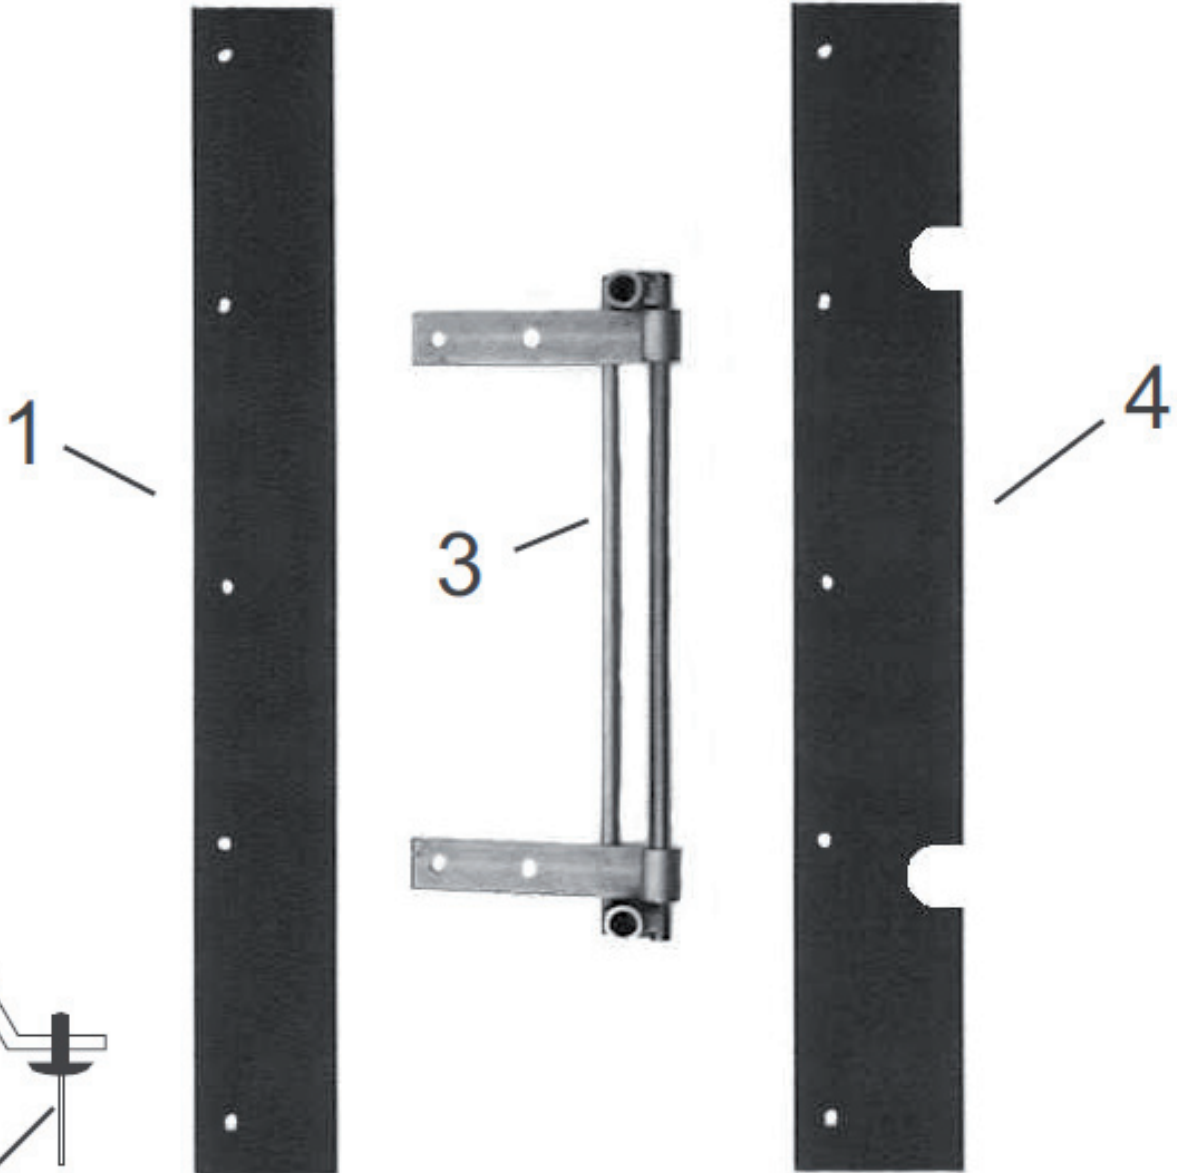

Ersatzteilliste

Kehrgutbehälter

Art.Nr. 70011104

Inhalt

Kehrgutbehälter 70011104.	3
ET-Nummern	4

Kehrgutbehälter

ET-Nummern

Position	Artikel Nummer	Beschreibung	Anzahl
1	4HK-E17	Bodenleiste122	
2	4AZ-S06	Schrauben-Set Gummileiste	
3	FKG-115Z	Schwenkadapter 2 verz.	
4	4HK-E18	Bodenleiste 122	
5	FKG-203	Lenkrolle	
6	4AZ-S07	Befestigungs-Set. Lenkrolle	
7	4HY-B05S1	Niete 4.8x25	