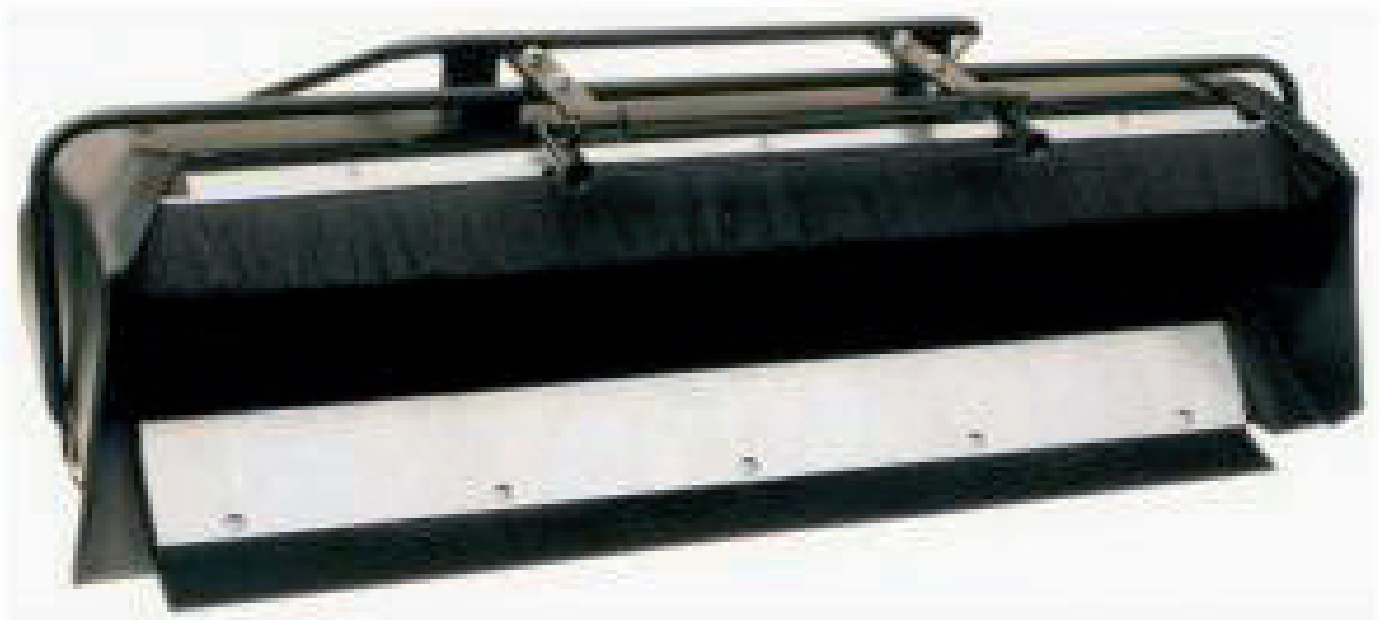

Ersatzteilliste

Kehrgutbehälter

Art.Nr. 70011104

Inhalt

Kehrgutbehälter 70011104.	3
ET-Nummern	4

Kehrgutbehälter

ET-Nummern

Position	Artikel Nummer	Beschreibung	Anzahl
1	4HK-E17	Bodenleiste122	
2	4AZ-S06	Schrauben-Set Gummileiste	
3	FKG-115Z	Schwenkadapter 2 verz.	
4	4HK-E18	Bodenleiste 122	
5	FKG-203	Lenkrolle	
6	4AZ-S07	Befestigungs-Set. Lenkrolle	
7	4HY-B05S1	Niete 4.8x25	