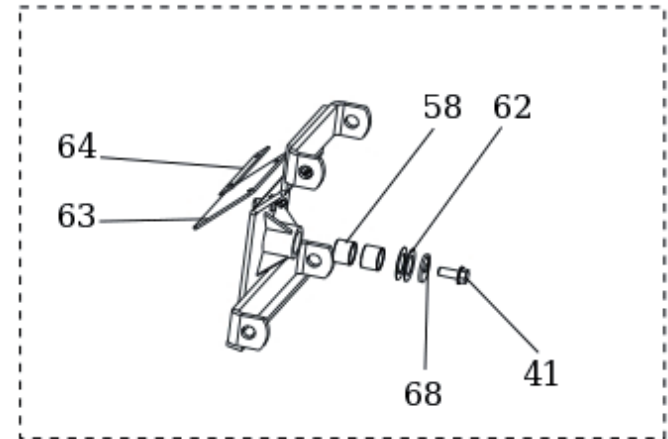

Ersatzteilliste Vertikutierer 536059730001
Ab 2012

Vertikutierer

Vertikutierer Fortsetzung

Position	Artikel Nummer	Beschreibung	Anmerkung
1	S532979472063	KRYT NOŽŮ	
2	N309503504	Schraube M 12X35	
3	N311214504	Unterscheibe 12	
4	N311150505	Mutter M 12	
5	S532938292083	HŘÍDEL	
6	S532113405033	DRŽÁK KRYTU	
7	S532938162333	HŘÍDEL ÚPLNÁ	
8	S532050602083	NŮŽ	
9	S532195203663	ROZPĚRKA	
10	S532195203673	ROZPĚRKA	
11	N311210510	PODLOŽKA 25	
12	N311120527	MATICE M 24	
13	N324196018	Lagerkörper UCFL 204	
14	S532033253723	Riemenscheibe	
15	N311726094	PERO 6E7X6X40	
16	N311733501	POJIST. KROUŽEK 20	
17	S532195203683	ROZPĚRKA	
18	S532085427343	KRYT POHONU	
19	N309501035	ŠROUB M 10X130	
20	N311212507	Unterscheibe 11	
21	N315238055	PRUŽ. KOLÍK 6X22	
22	S532938703493	DRŽÁK KOLEČEK	
23	S532195203723	ROZPĚRKA	
24	N311210507	Unterscheibe 17	
25	N309503502	Schraube M 10X25	
26	S532980463343	DRŽÁK	
27	N532150976	KOLO B 25513	
28	N321461013	Kugel 50M 16	
29	N311129502	Mutter M 10	
30	N311214501	Unterscheibe 6	
31	N311150503	Mutter M 8	
32	N317940008	ŘETĚZOVÉ KOLO S LOŽ. 1/2"X5/16"	
33	S532914412333	PATKA ÚPLNÁ	
34	S532094215893	POUZDRO	
35	N309501563	Schraube M 10X90	
36	N311212521	Unterscheibe 11 verzinkt	
37	N311129502	Mutter M 10	
38	N311212507	Unterscheibe 11	
39	S532913463213	DRŽÁK	
40	S532092208533	PODLOŽKA	
41	N309578529	Schraube M 10X25KL100 RIPP V. DAC	
42	S532113404973	DRŽÁK	
43	N315238035	Federsplint elastisch 0-9245-240	
44	N283292694	SAM. NÁL. 0-8732-830	
45	S532113414513	Abdeckung	
46	S532085324033	ZÁVAŽÍ	
47	N309503523	Schraube M 10X35	
48	N273192045	CLONA 0-8530-618 PRYŽ T3 S TEXT.V	
49	S532114327643	DRŽÁK	