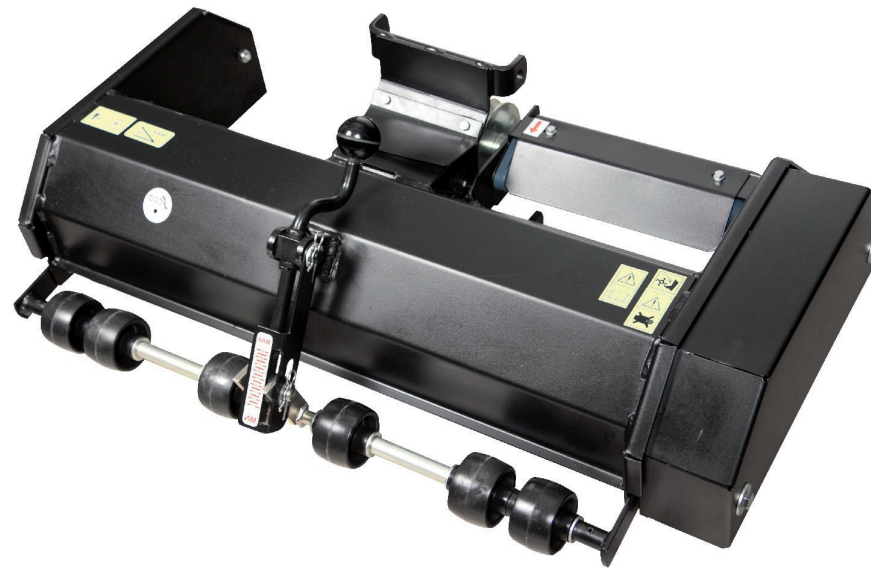

Ersatzteilliste Vertikutierer 536059730001
Ab 2012

Vertikutierer

Vertikutierer Fortsetzung

Position	Artikel Nummer	Beschreibung	Anmerkung
1	S532979472063	KRYT NOŽŮ	
2	N309503504	Schraube M 12X35	
3	N311214504	Unterscheibe 12	
4	N311150505	Mutter M 12	
5	S532938292083	HŘÍDEL	
6	S532113405033	DRŽÁK KRYTU	
7	S532938162333	HŘÍDEL ÚPLNÁ	
8	S532050602083	NŮŽ	
9	S532195203663	ROZPĚRKA	
10	S532195203673	ROZPĚRKA	
11	N311210510	PODLOŽKA 25	
12	N311120527	MATICE M 24	
13	N324196018	Lagerkörper UCFL 204	
14	S532033253723	Riemenscheibe	
15	N311726094	PERO 6E7X6X40	
16	N311733501	POJIST. KROUŽEK 20	
17	S532195203683	ROZPĚRKA	
18	S532085427343	KRYT POHONU	
19	N309501035	ŠROUB M 10X130	
20	N311212507	Unterscheibe 11	
21	N315238055	PRUŽ. KOLÍK 6X22	
22	S532938703493	DRŽÁK KOLEČEK	
23	S532195203723	ROZPĚRKA	
24	N311210507	Unterscheibe 17	
25	N309503502	Schraube M 10X25	
26	S532980463343	DRŽÁK	
27	N532150976	KOLO B 25513	
28	N321461013	Kugel 50M 16	
29	N311129502	Mutter M 10	
30	N311214501	Unterscheibe 6	
31	N311150503	Mutter M 8	
32	N317940008	ŘETĚZOVÉ KOLO S LOŽ. 1/2"X5/16"	
33	S532914412333	PATKA ÚPLNÁ	
34	S532094215893	POUZDRO	
35	N309501563	Schraube M 10X90	
36	N311212521	Unterscheibe 11 verzinkt	
37	N311129502	Mutter M 10	
38	N311212507	Unterscheibe 11	
39	S532913463213	DRŽÁK	
40	S532092208533	PODLOŽKA	
41	N309578529	Schraube M 10X25KL100 RIPP V. DAC	
42	S532113404973	DRŽÁK	
43	N315238035	Federsplint elastisch 0-9245-240	
44	N283292694	SAM. NÁL. 0-8732-830	
45	S532113414513	Abdeckung	
46	S532085324033	ZÁVAŽÍ	
47	N309503523	Schraube M 10X35	
48	N273192045	CLONA 0-8530-618 PRYŽ T3 S TEXT.V	
49	S532114327643	DRŽÁK	