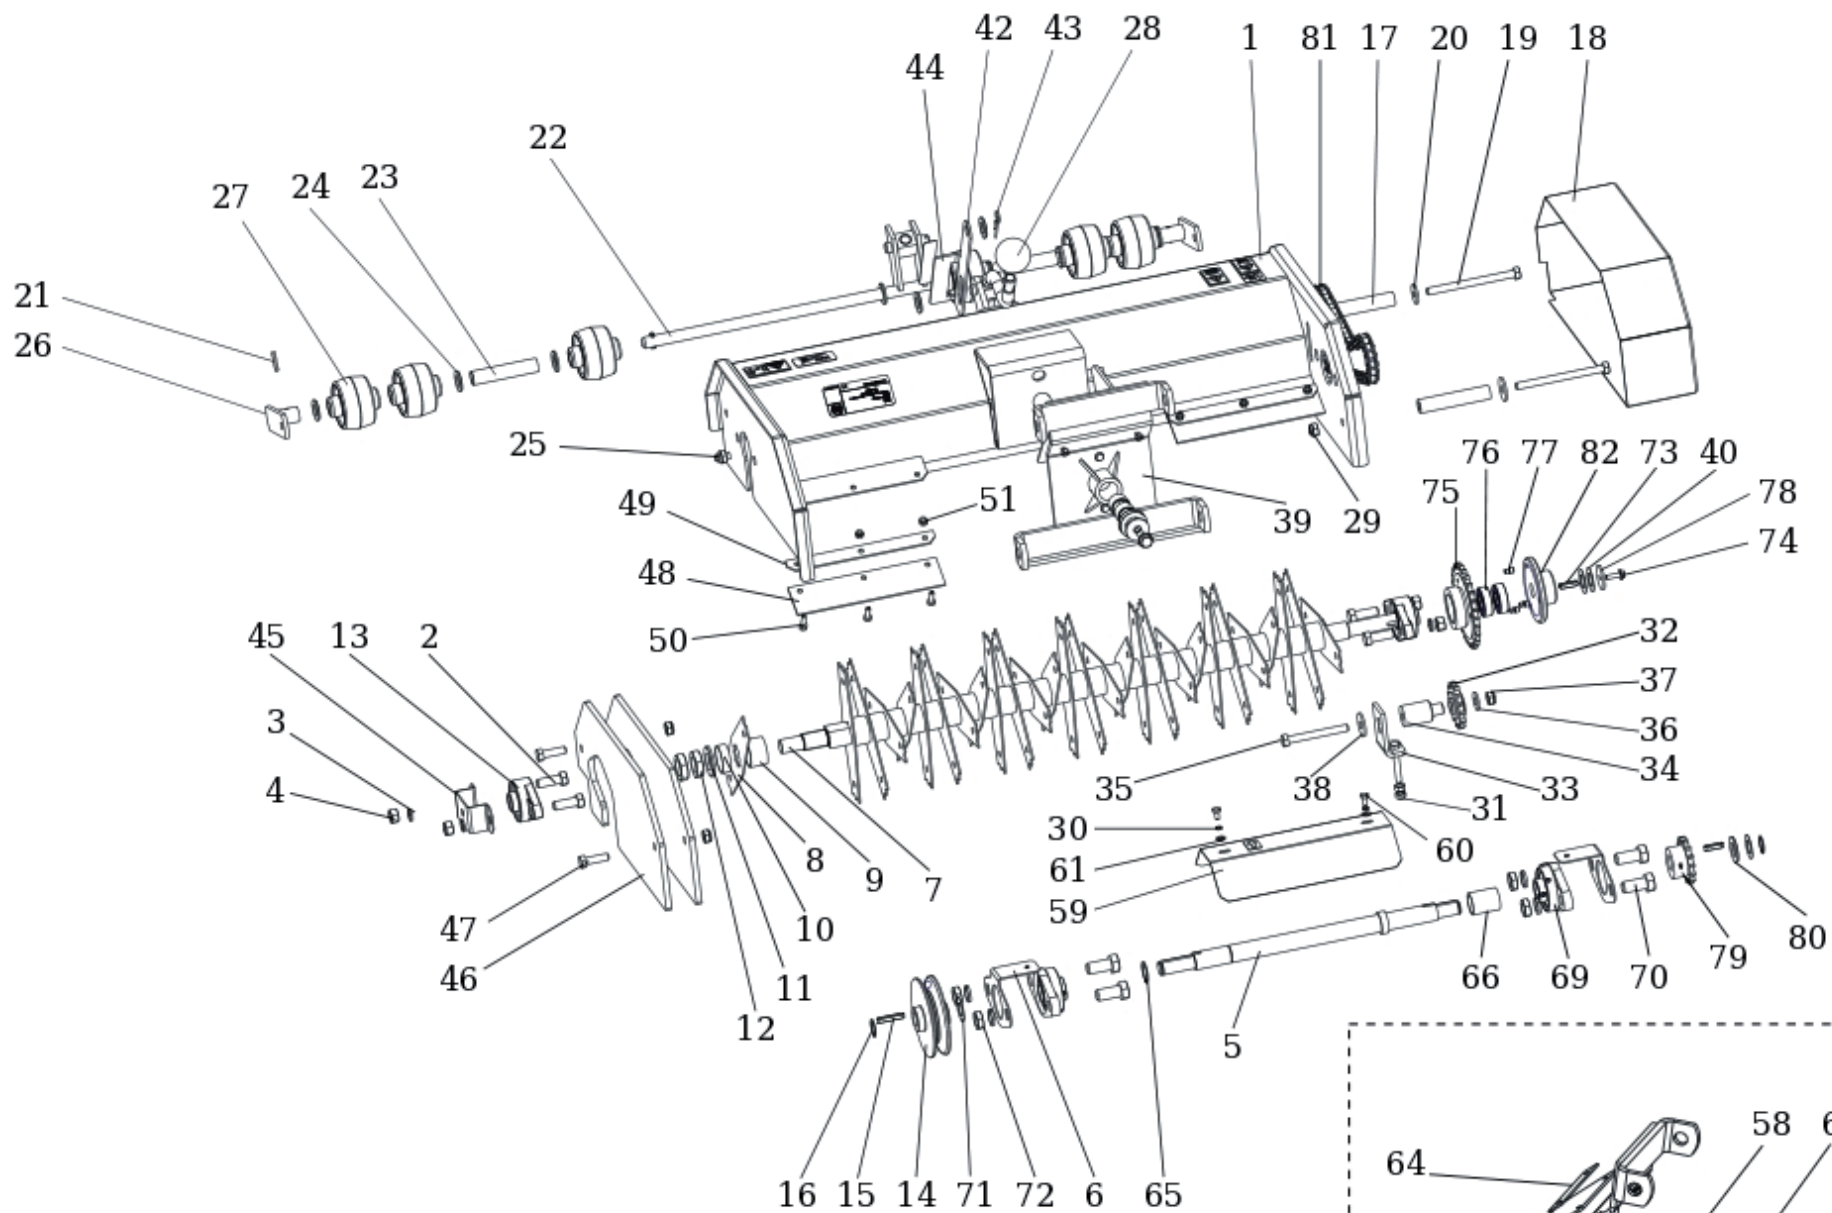

Ersatzteilliste Vertikutierer 536059730001
Ab 2012

Vertikutierer

Vertikutierer Fortsetzung

Position	Artikel Nummer	Beschreibung	Anmerkung
1	S532979472063	KRYT NOŽŮ	
2	N309503504	Schraube M 12X35	
3	N311214504	Unterscheibe 12	
4	N311150505	Mutter M 12	
5	S532938292083	HŘÍDEL	
6	S532113405033	DRŽÁK KRYTU	
7	S532938162333	HŘÍDEL ÚPLNÁ	
8	S532050602083	NŮŽ	
9	S532195203663	ROZPĚRKA	
10	S532195203673	ROZPĚRKA	
11	N311210510	PODLOŽKA 25	
12	N311120527	MATICE M 24	
13	N324196018	Lagerkörper UCFL 204	
14	S532033253723	Riemenscheibe	
15	N311726094	PERO 6E7X6X40	
16	N311733501	POJIST. KROUŽEK 20	
17	S532195203683	ROZPĚRKA	
18	S532085427343	KRYT POHONU	
19	N309501035	ŠROUB M 10X130	
20	N311212507	Unterscheibe 11	
21	N315238055	PRUŽ. KOLÍK 6X22	
22	S532938703493	DRŽÁK KOLEČEK	
23	S532195203723	ROZPĚRKA	
24	N311210507	Unterscheibe 17	
25	N309503502	Schraube M 10X25	
26	S532980463343	DRŽÁK	
27	N532150976	KOLO B 25513	
28	N321461013	Kugel 50M 16	
29	N311129502	Mutter M 10	
30	N311214501	Unterscheibe 6	
31	N311150503	Mutter M 8	
32	N317940008	ŘETĚZOVÉ KOLO S LOŽ. 1/2"X5/16"	
33	S532914412333	PATKA ÚPLNÁ	
34	S532094215893	POUZDRO	
35	N309501563	Schraube M 10X90	
36	N311212521	Unterscheibe 11 verzinkt	
37	N311129502	Mutter M 10	
38	N311212507	Unterscheibe 11	
39	S532913463213	DRŽÁK	
40	S532092208533	PODLOŽKA	
41	N309578529	Schraube M 10X25KL100 RIPP V. DAC	
42	S532113404973	DRŽÁK	
43	N315238035	Federsplint elastisch 0-9245-240	
44	N283292694	SAM. NÁL. 0-8732-830	
45	S532113414513	Abdeckung	
46	S532085324033	ZÁVAŽÍ	
47	N309503523	Schraube M 10X35	
48	N273192045	CLONA 0-8530-618 PRYŽ T3 S TEXT.V	
49	S532114327643	DRŽÁK	