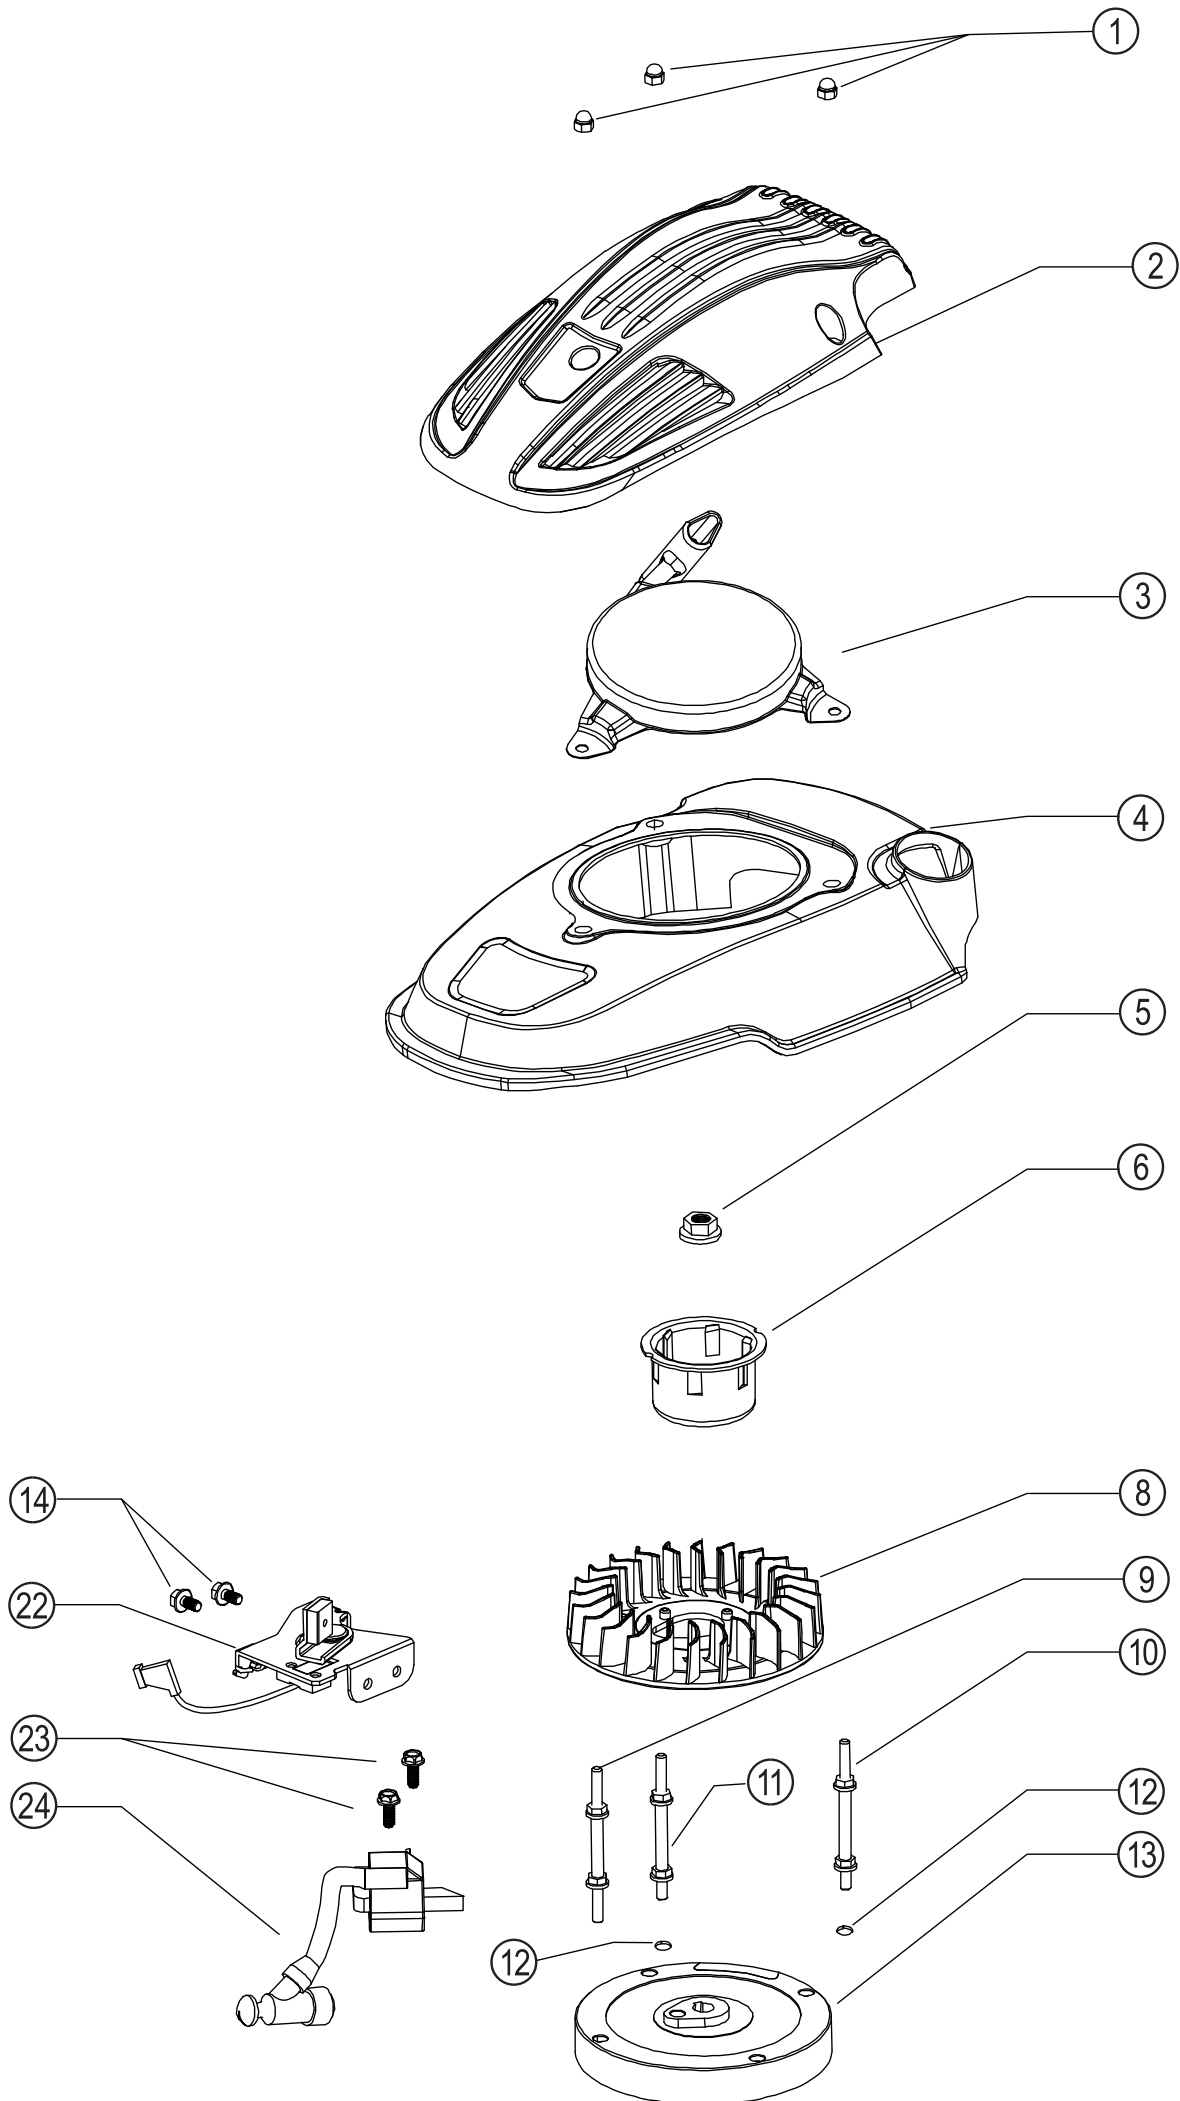

Ersatzteilliste

Motor Y80V

Artikel Nummer

Y6100000000

Inhalt

Starter, Polrad, Abdeckung	3
ET-Nummern	4
Kraftstofftank	5
ET-Nummern	6
Vergaser, Luftfilter, Drehzahlreglung	7
ET-Nummern	8
Ölwanne	9
ET-Nummern	10
Kurbelgehäuse	11
ET-Nummern	12
Kurbelwelle, Nockenwelle	13
ET-Nummern	14
Zylinderkopf, Auspuff	15
ET-Nummern	16

Starter, Polrad, Abdeckung

ET-Nummern

Pos.	Artikel Nummer	Beschreibung	Anzahl	Anmerkung
1	B2002B00000	Hutmutter M6 Höhe 14mm	3	
2	Y1A10000010	Motorabdeckung schwarz	1	
3	Y1A20000100	Handstarter kpl.	1	
4	Y1A30000010	Gebälseabdeckung	1	
5	B2014W00000	Mutter für Polrad M12X1,25	1	
6	Y1A50000000	Startermitnehmer	1	
8	Y1A60000000	Lüfter	1	
9	Y1A70000000	Befestigungsschraube für Starter 1.	1	
10	Y1A80000000	Befestigungsschraube für Starter 2.	1	
11	Y1A90000000	Befestigungsschraube für Starter 3.	1	
12	B6005W00000	Federscheibe 6	2	
13	Y1B10000000	Polrad	1	
14	B1057W06010	Schraube	6	
22	Y1710000000	Bremse Kpl.	1	
23	B1064W06025	Schraube M6X25	2	
24	Y1B20000000	Zündspule	1	

Kraftstofftank

ET-Nummern

Pos.	Artikel Nummer	Beschreibung	Anzahl	Anmerkung
70	Y28H0000000	Kraftstofftankdeckel	1	
71	Y28F0000000	Dichtung für Tankdeckel	1	
72	Y28T0000000	Sicherungsseil für Tankdeckel	1	
73	B1063W06022	Schraube M6X22	2	
74	Y28S0000000	Dichtung	4	
75	Y18D0000000	Kraftstofftank	1	
76	Y18NX0000000	Tankhalter rechts	1	
77	Y28E0000000	Kraftstofffilter	1	
78	Y28K0000000	Schlauschelle 1	1	
79	Y28J0000000	Kraftstoffschlauch 300l	1	
80	Y28U0000000	Fixierung für Schlauch	1	
81	Y28L0000000	Schlauschelle 2	1	
82	Y18MX0000000	Tankhalter links	1	