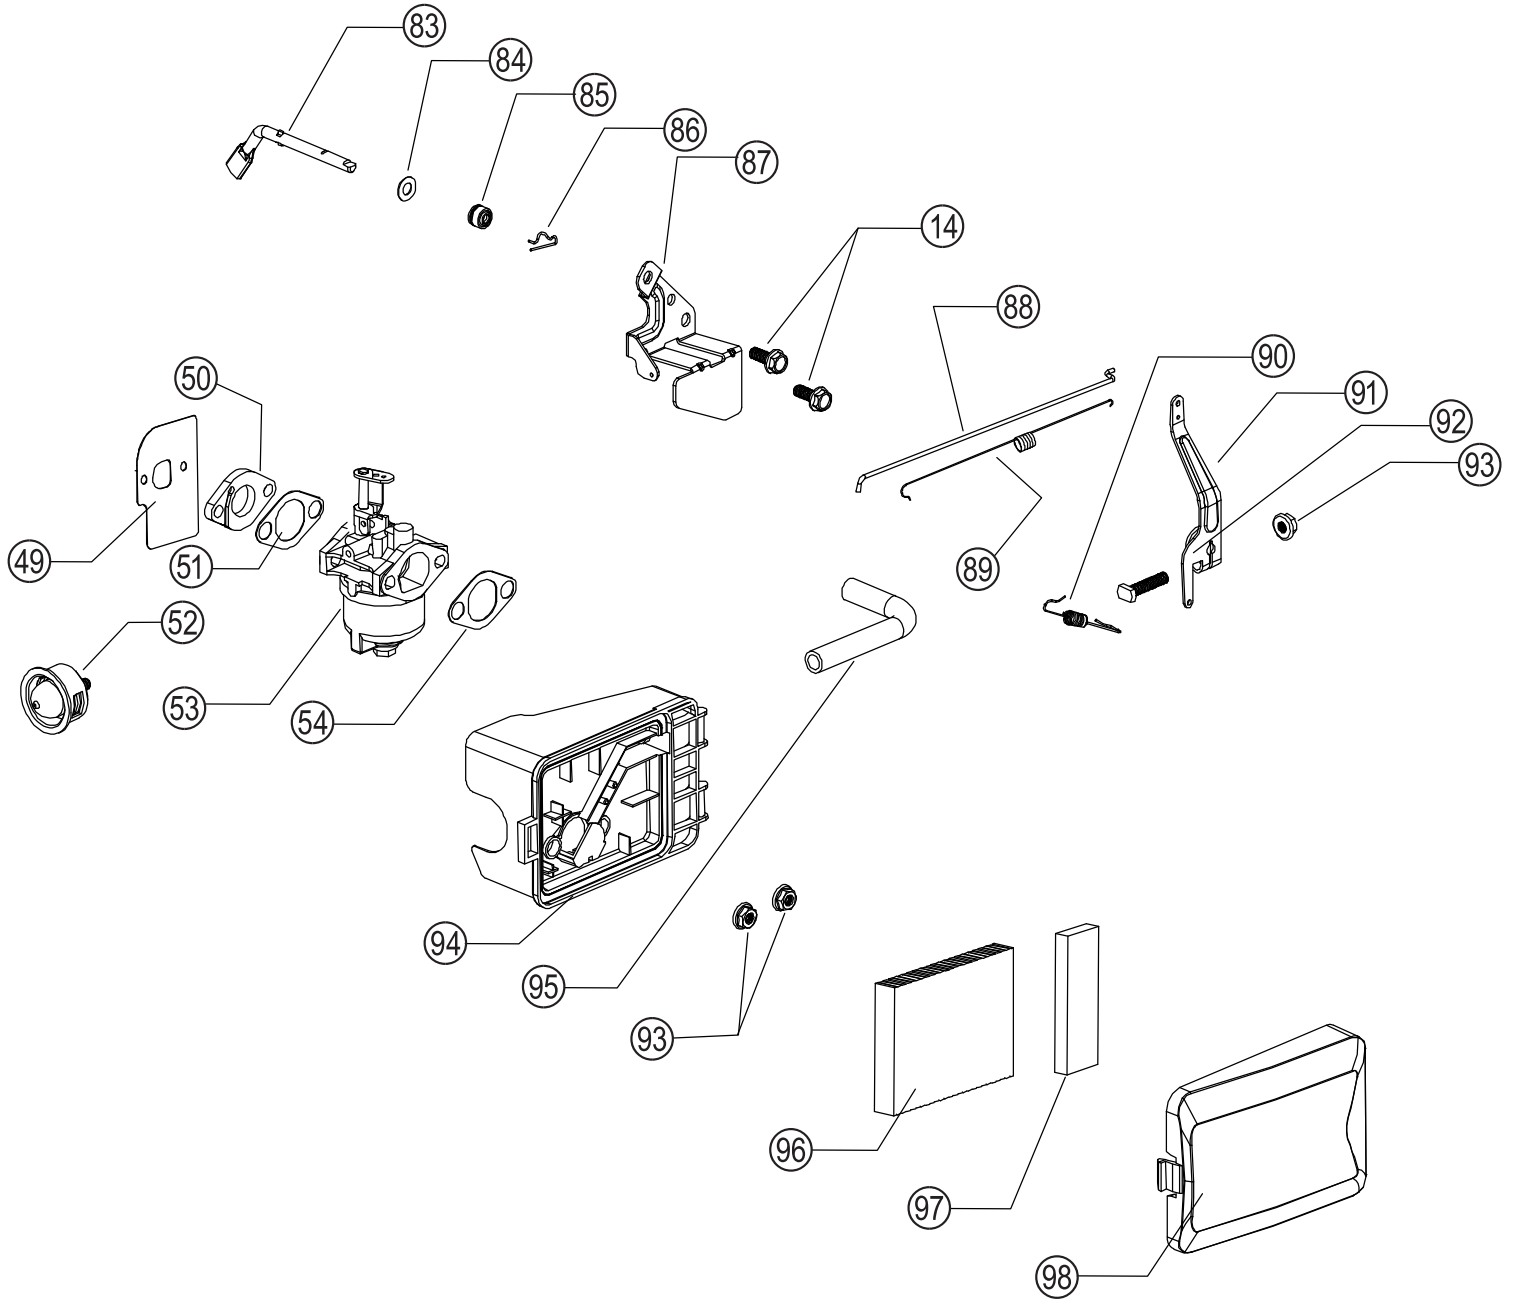

Vergaser, Luftfilter, Drehzahlreglung

ET-Nummern

Pos.	Artikel Nummer	Beschreibung	Anzahl	Anmerkung
14	B1057W06010	Schraube	2	
49	Y1810000000	Dichtung für Ansaugstutzen	1	
50	Y1820000000	Ansaugstutzen	1	
51	Y1830000000	Dichtung für Vergaser	1	
52	Y18P0000050	Primerpumpe	1	
53	Y6850000000	Vergaser Y80V	1	
54	Y1840000000	Dichtung für Luftfilter	1	
83	Y1660000000	Welle für Drehzahlregler	1	
84	B5027B00000	Scheibe 6,5X15X0,5	3	
85	BC006B00000	Wellendichtring 6X11X4	1	
86	Y2670000000	Sicherungssplint	1	
87	Y269X000100	Abdeckplatte	1	
88	Y16B0000000	Drehzahlreglerstange	1	
89	Y26C0000000	Rückholfeder	1	
90	Y16A0000000	Drehzahlreglerfeder	1	
91	Y1680000000	Drehzahlreglerarm	1	
92	B1085W06023	T-Typ Schraube M6X23	1	
93	B2012W00000	Mutter M6	3	
94	Y1870000000	Luftfiltergehäuse	1	
95	Y18A0000000	Entlüftungsschlauch 8X12X130	1	
96	Y1880000000	Schaumstofffilter	1	
97	Y28C0000000	Filtereinsatz (100X25X8)	1	
98	Y1860000000	Luftfilterdeckel	1