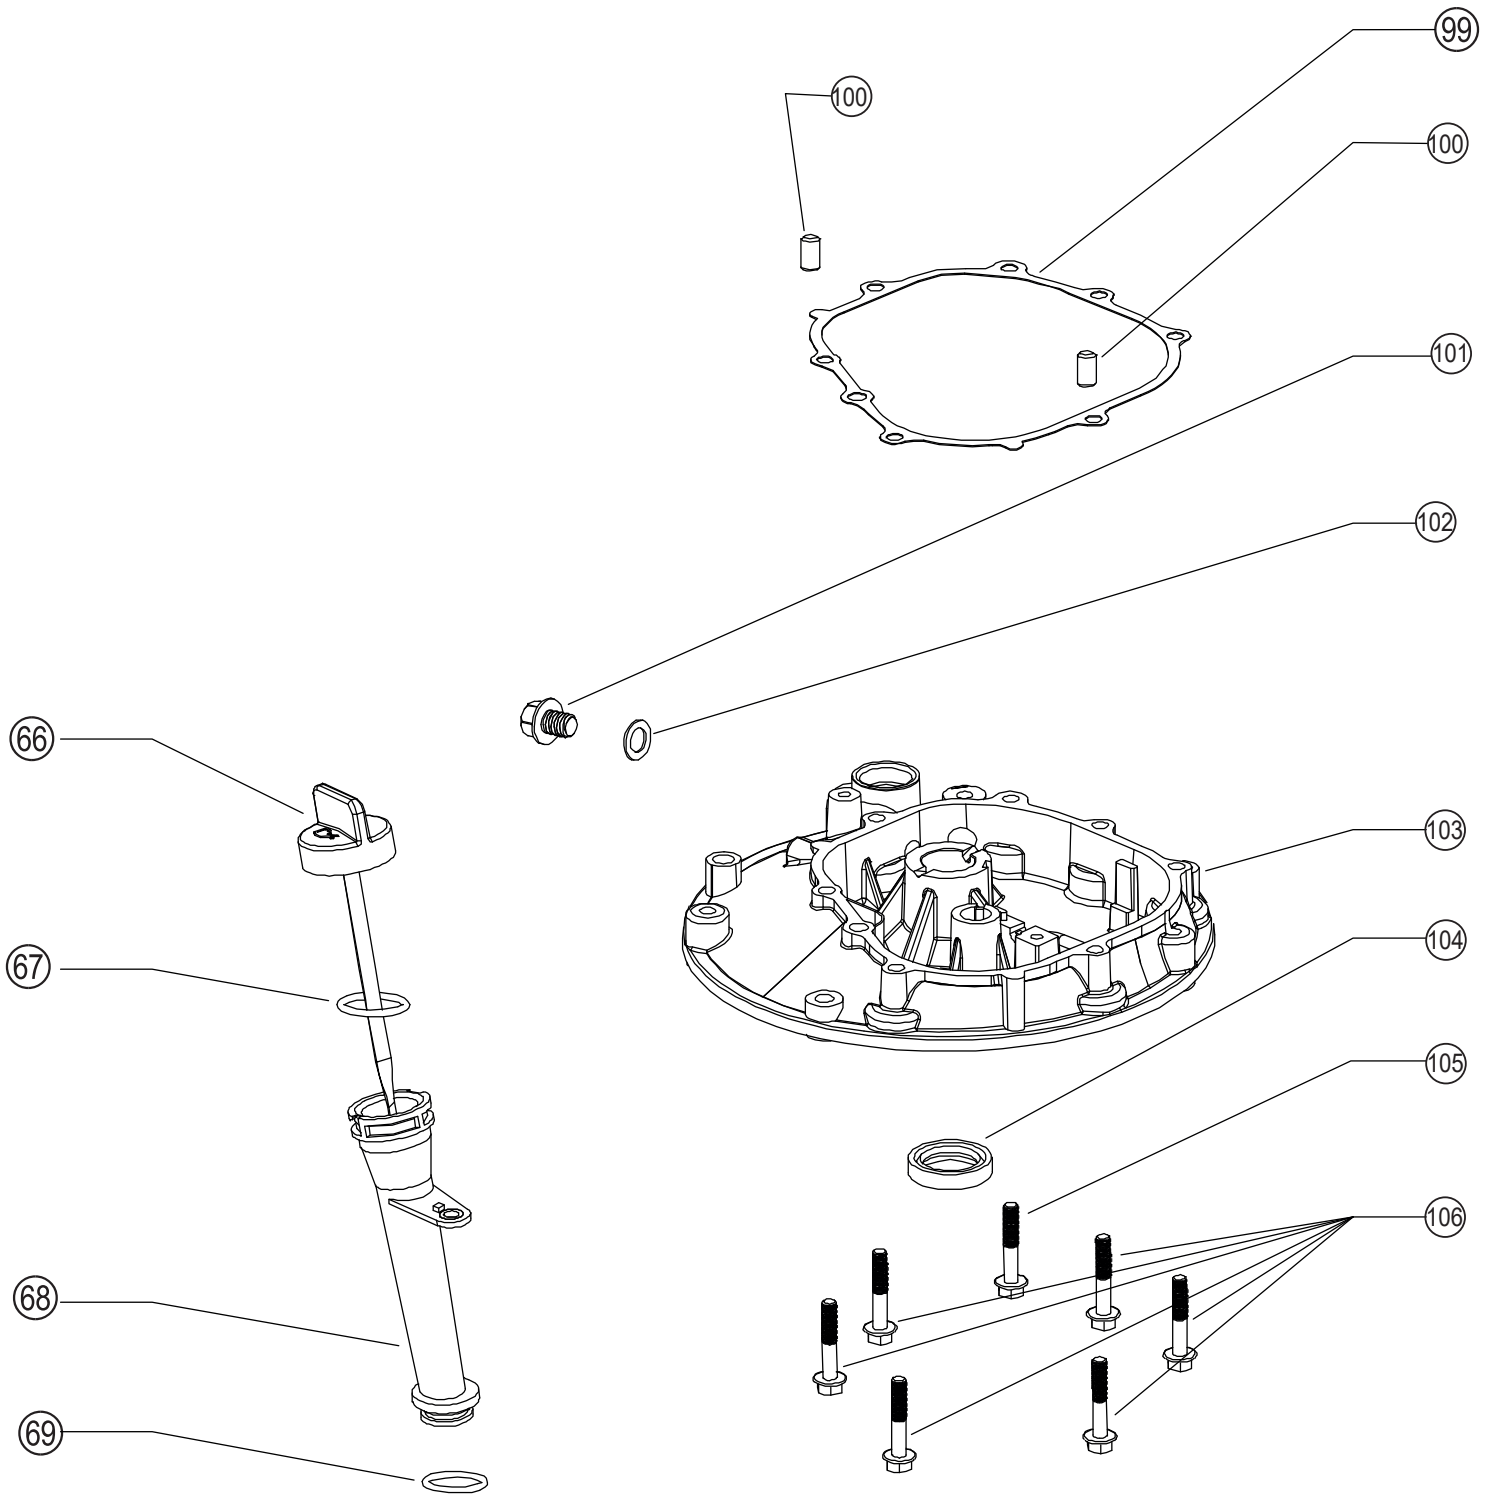

Ölwanne

ET-Nummern

Pos.	Artikel Nummer	Beschreibung	Anzahl	Anmerkung
66	Y1331100000	Ölpeilstab	1	
67	BD006B00000	O-Ring 20X3	1	
68	Y1320000000	Öleinfüllrohr	1	
69	BD002H00000	O-Ring 17,2X2,4	1	
99	Y1350000000	Dichtung für Ölwanne	1	
100	Y2360000000	Positionsbuchse für Ölwanne	2	
101	B1016W10012	Ölablassschraube	1	
102	B5021W00000	Dichtung für Ölablassschraube	1	
103	Y1310000000	Ölwanne	1	
104	BC003B00000	Wellendichtring 22×35×7	1	
105	B1047W06040	Sechskant-Flansschraube M6X40	1	
106	B1066W06032	Sechskant-Flansschraube	6