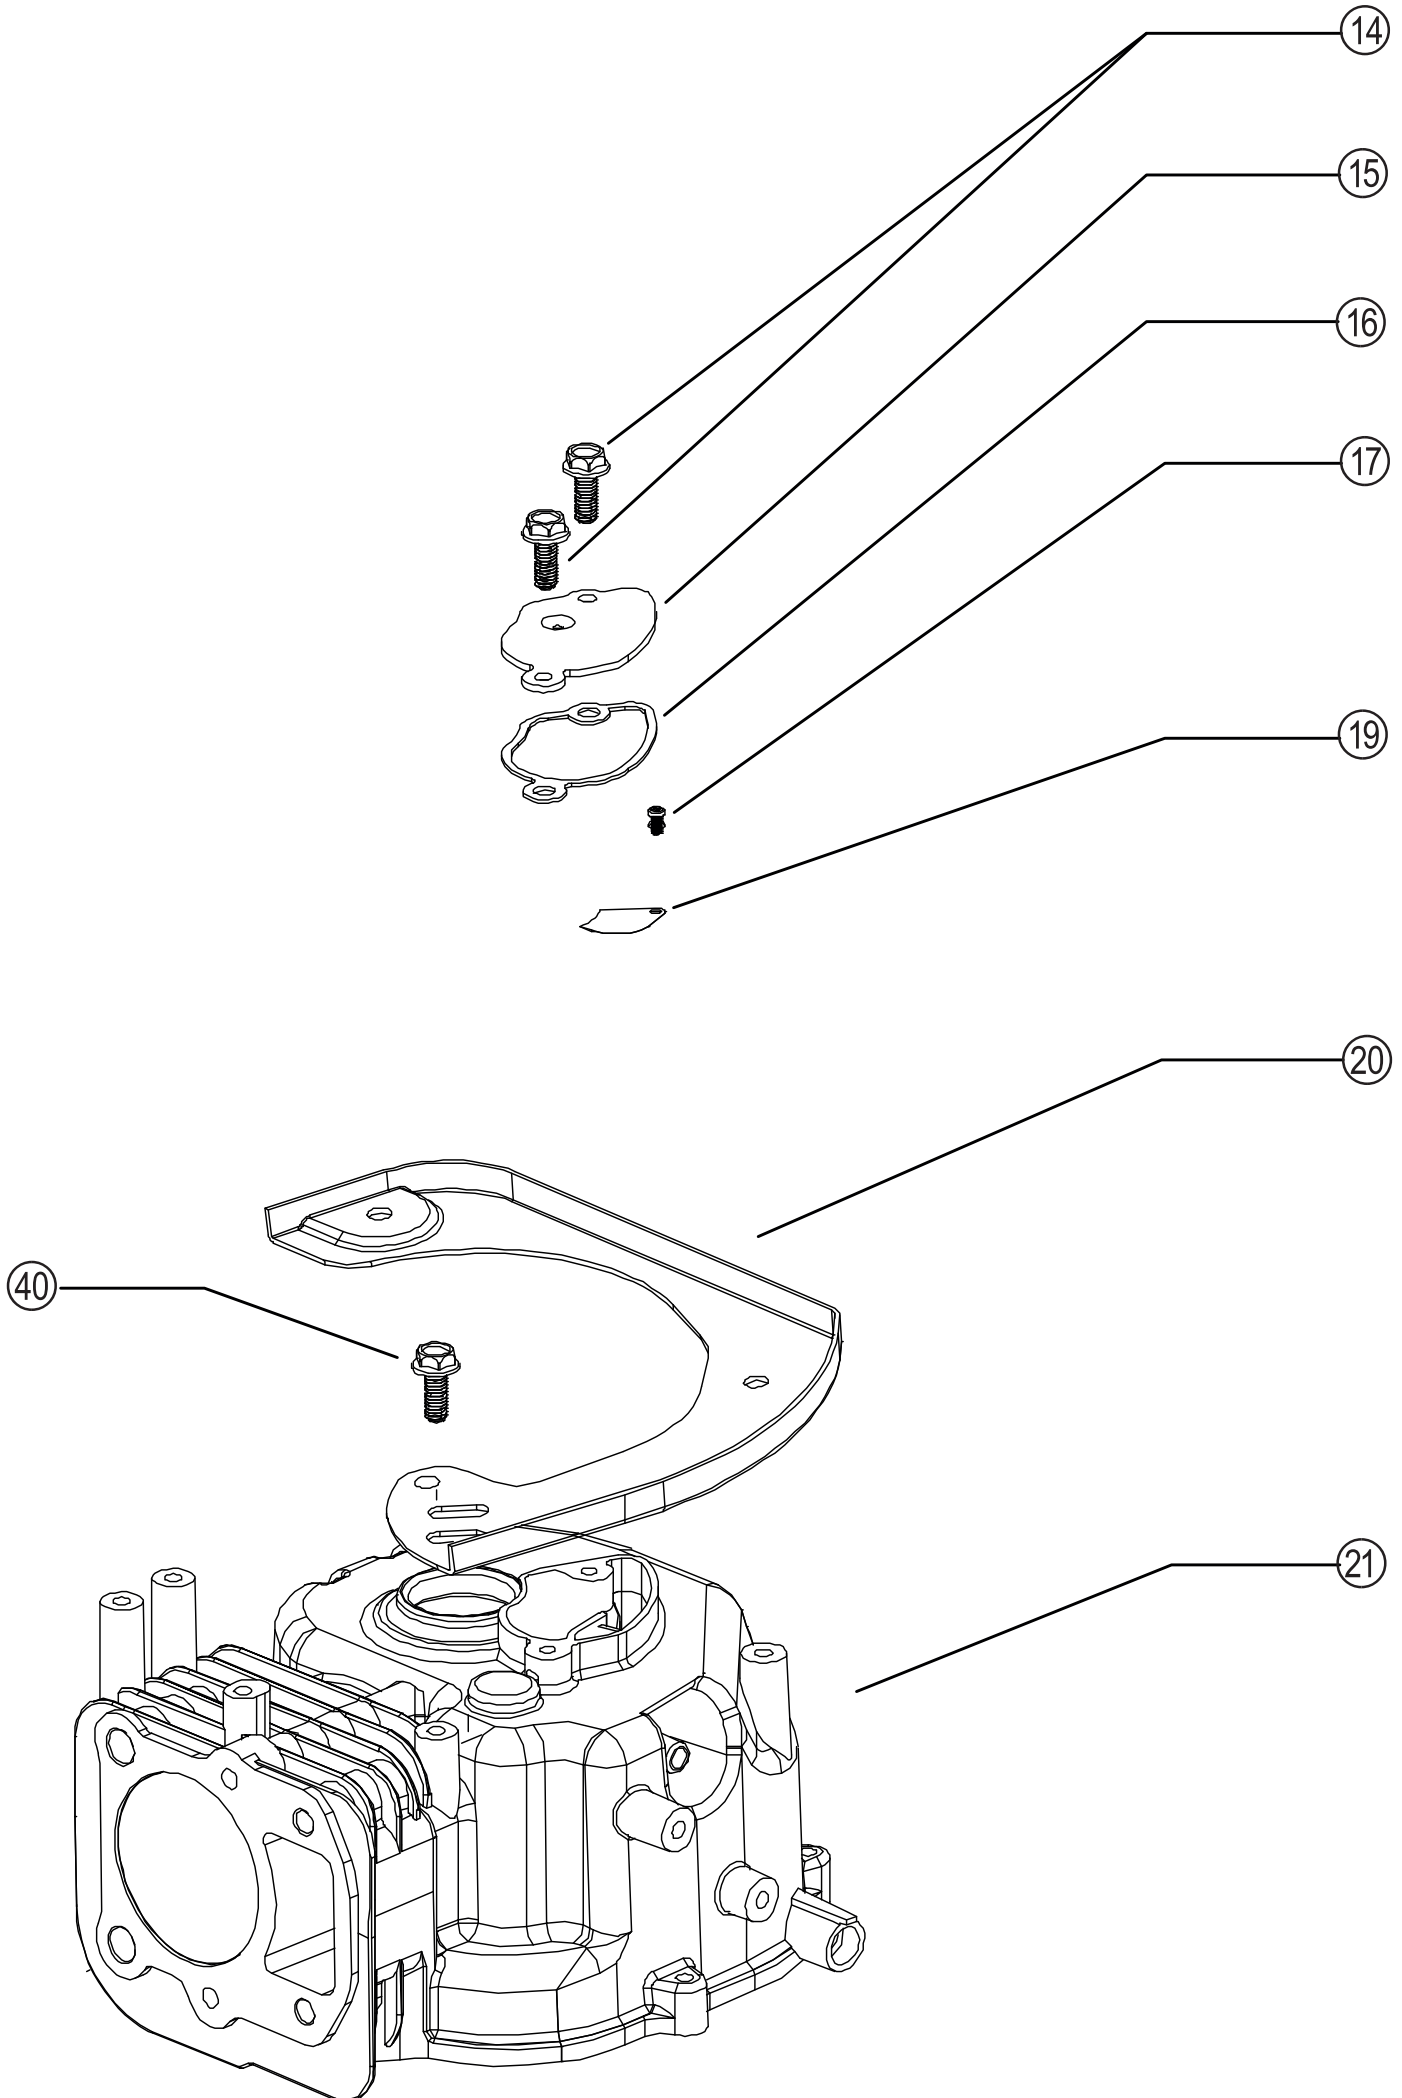

Kurbelgehäuse

ET-Nummern

Pos.	Artikel Nummer	Beschreibung	Anzahl	Anmerkung
14	B1057W06010	Schraube	2	
15	Y1250000000	Deckel für Kurbelgehäusebelüftung	1	
16	Y2240000000	Dichtung für Kurbelgehäusebelüftung	1	
17	B3011W00000	Schraube M3X6	1	
19	Y1230000000	Belüftungsventil	1	
20	Y1AA0000000	Platte	1	
21	Y6210000000	Kurbelgehäuse	1	
40	B1058W06012	Schraube M6X12	6