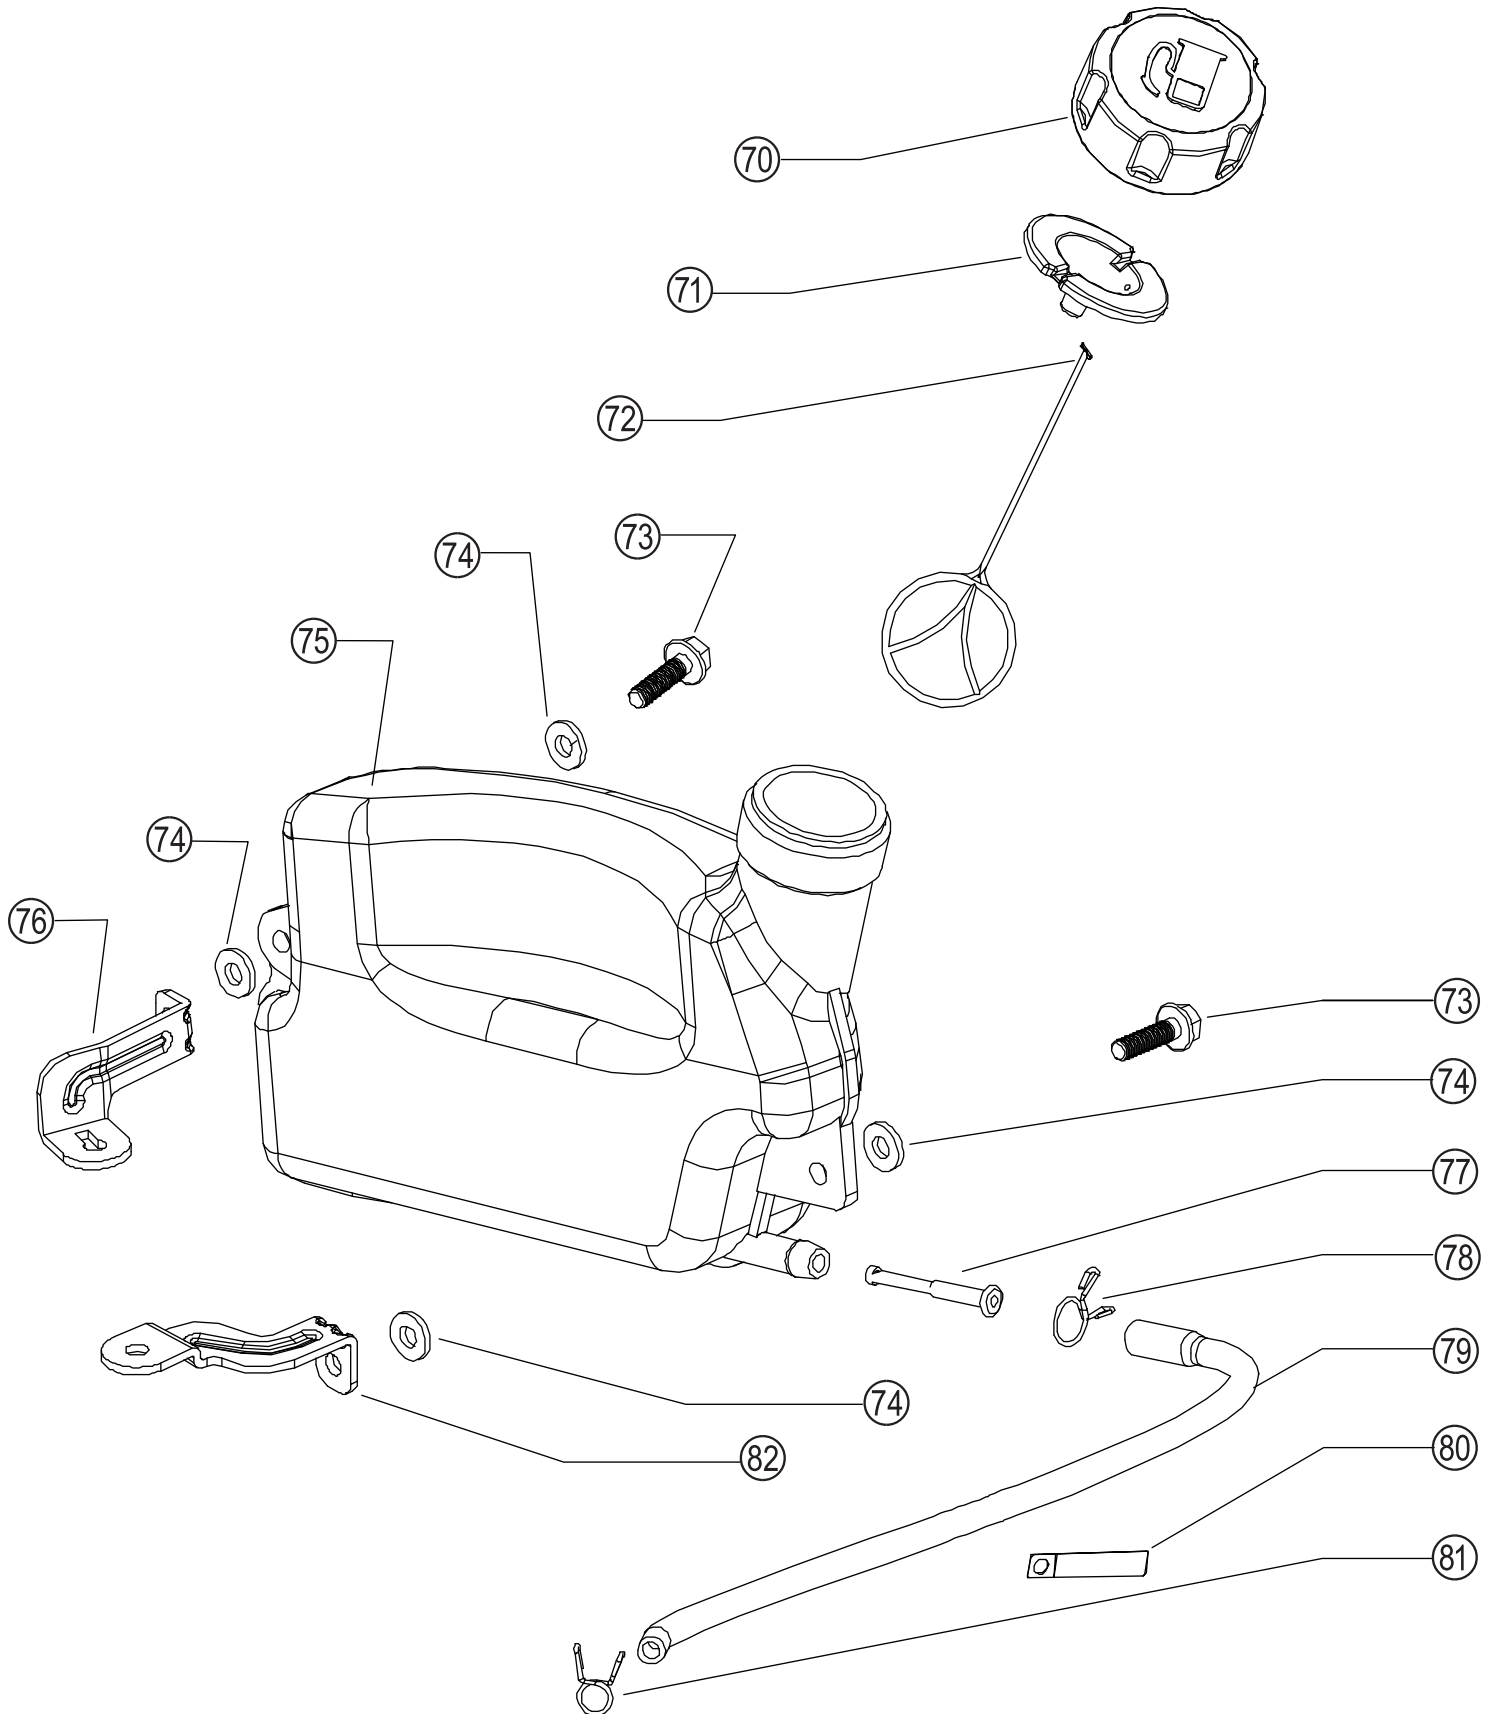

Ersatzteilliste

Motor Y80V

Artikel Nummer

Y6100000000

Inhalt

Starter, Polrad, Abdeckung	3
ET-Nummern	4
Kraftstofftank	5
ET-Nummern	6
Vergaser, Luftfilter, Drehzahlreglung	7
ET-Nummern	8
Ölwanne	9
ET-Nummern	10
Kurbelgehäuse	11
ET-Nummern	12
Kurbelwelle, Nockenwelle	13
ET-Nummern	14
Zylinderkopf, Auspuff	15
ET-Nummern	16

Starter, Polrad, Abdeckung

ET-Nummern

Pos.	Artikel Nummer	Beschreibung	Anzahl	Anmerkung
1	B2002B00000	Hutmutter M6 Höhe 14mm	3	
2	Y1A10000010	Motorabdeckung schwarz	1	
3	Y1A20000100	Handstarter kpl.	1	
4	Y1A30000010	Gebälseabdeckung	1	
5	B2014W00000	Mutter für Polrad M12X1,25	1	
6	Y1A50000000	Startermitnehmer	1	
8	Y1A60000000	Lüfter	1	
9	Y1A70000000	Befestigungsschraube für Starter 1.	1	
10	Y1A80000000	Befestigungsschraube für Starter 2.	1	
11	Y1A90000000	Befestigungsschraube für Starter 3.	1	
12	B6005W00000	Federscheibe 6	2	
13	Y1B10000000	Polrad	1	
14	B1057W06010	Schraube	6	
22	Y1710000000	Bremse Kpl.	1	
23	B1064W06025	Schraube M6X25	2	
24	Y1B20000000	Zündspule	1	

Kraftstofftank

ET-Nummern

Pos.	Artikel Nummer	Beschreibung	Anzahl	Anmerkung
70	Y28H0000000	Kraftstofftankdeckel	1	
71	Y28F0000000	Dichtung für Tankdeckel	1	
72	Y28T0000000	Sicherungsseil für Tankdeckel	1	
73	B1063W06022	Schraube M6X22	2	
74	Y28S0000000	Dichtung	4	
75	Y18D0000000	Kraftstofftank	1	
76	Y18NX0000000	Tankhalter rechts	1	
77	Y28E0000000	Kraftstofffilter	1	
78	Y28K0000000	Schlauschelle 1	1	
79	Y28J0000000	Kraftstoffschlauch 300l	1	
80	Y28U0000000	Fixierung für Schlauch	1	
81	Y28L0000000	Schlauschelle 2	1	
82	Y18MX0000000	Tankhalter links	1	