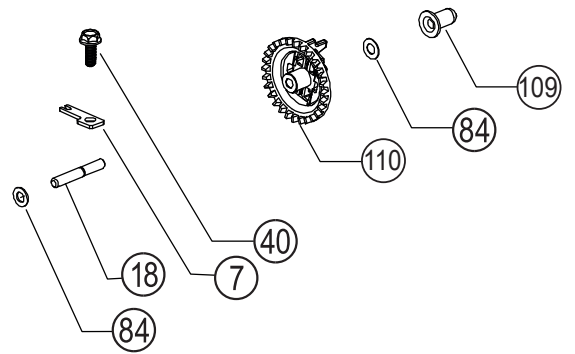

Kurbelwelle, Nockenwelle

ET-Nummern

Pos.	Artikel Nummer	Beschreibung	Anzahl	Anmerkung
7	Y1650000000	Halteplatte für Regler	1	
18	Y1620000000	Welle für Drehzahlregler	1	
40	B1058W06012	Schraube M6X12	1	
55	BC002B00000	Wellendichtring 17×30×6	1	
56	B0005W00000	Kugellager 6203/P5	1	
57	Y6410000000	Kurbelwelle	1	
58	Y1470000000	Pleuel kpl.	1	
59	Y6490000000	Kolbenbolzensicherung	2	
60	Y6420000000	Kolben	1	
61	Y6480000000	Kolbenbolzen	1	
62	Y6460000000	Stützring	1	
63	Y6450000000	Ölabstreifring	2	
64	Y6440000000	Kolbenring 2	1	
65	Y6430000000	Kolbenring 1	1	
84	B5027B00000	Scheibe 6,5X15X0,5	3	
107	Y25B0000000	Ventilheber	2	
108	Y1510000000	Nockenwelle Kpl.	1	
109	Y2640000000	Schiebehülse	1	
110	Y1610000000	Drehzahlregler	1	
111	W91D00000000	Keil Kurbelwelle/Polrad	1