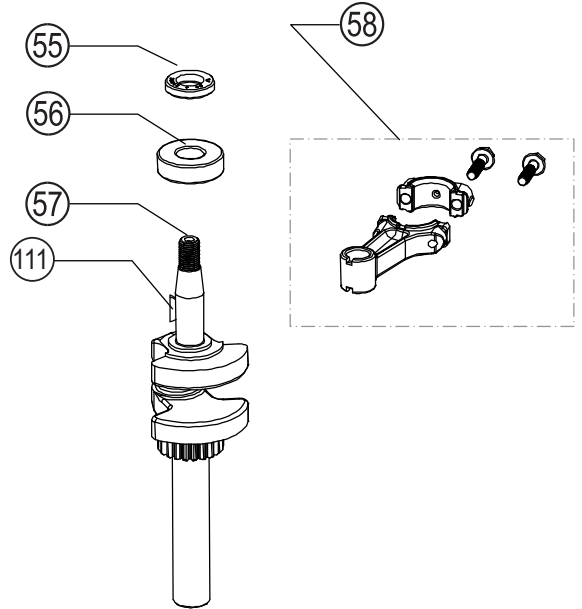

Kurbelwelle, Nockenwelle

ET-Nummern

Pos.	Artikel Nummer	Beschreibung	Anzahl	Anmerkung
7	Y1650000000	Halteplatte für Regler	1	
18	Y1620000000	Welle für Drehzahlregler	1	
40	B1058W06012	Schraube M6X12	1	
55	BC002B00000	Wellendichtring 17×30×6	1	
56	B0005W00000	Kugellager 6203/P5	1	
57	Y6410000000	Kurbelwelle	1	
58	Y1470000000	Pleuel kpl.	1	
59	Y6490000000	Kolbenbolzensicherung	2	
60	Y6420000000	Kolben	1	
61	Y6480000000	Kolbenbolzen	1	
62	Y6460000000	Stützring	1	
63	Y6450000000	Ölabstreifring	2	
64	Y6440000000	Kolbenring 2	1	
65	Y6430000000	Kolbenring 1	1	
84	B5027B00000	Scheibe 6,5X15X0,5	3	
107	Y25B0000000	Ventilheber	2	
108	Y1510000000	Nockenwelle Kpl.	1	
109	Y2640000000	Schiebehülse	1	
110	Y1610000000	Drehzahlregler	1	
111	W91D00000000	Keil Kurbelwelle/Polrad	1