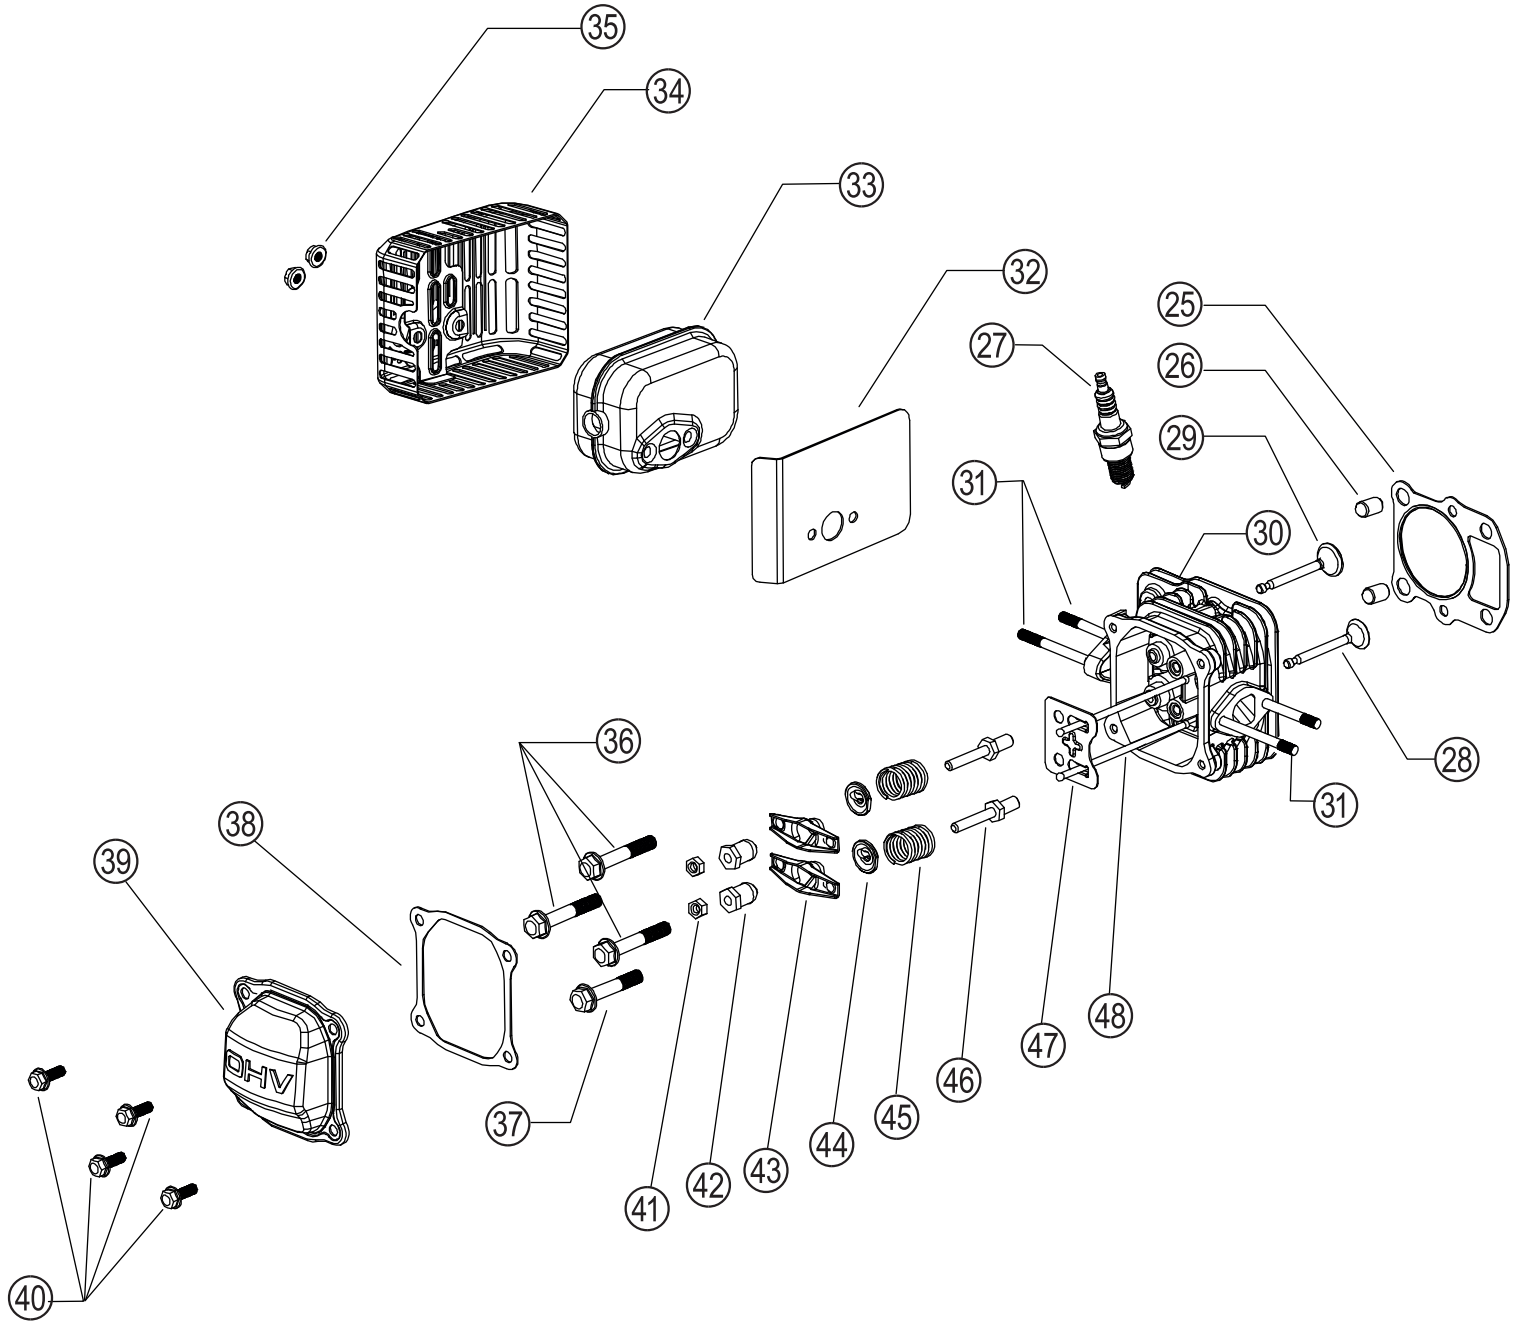

Kurbelgehäuse

ET-Nummern

Pos.	Artikel Nummer	Beschreibung	Anzahl	Anmerkung
14	B1057W06010	Schraube	2	
15	Y1250000000	Deckel für Kurbelgehäusebelüftung	1	
16	Y2240000000	Dichtung für Kurbelgehäusebelüftung	1	
17	B3011W00000	Schraube M3X6	1	
19	Y1230000000	Belüftungsventil	1	
20	Y1AA0000000	Platte	1	
21	Y6210000000	Kurbelgehäuse	1	
40	B1058W06012	Schraube M6X12	6	

Zylinderkopf, Auspuff

ET-Nummern

Pos.	Artikel Nummer	Beschreibung	Anzahl	Anmerkung
25	Y6120000000	Zylinderkopfdichtung	1	
26	Y2260000000	Zylinderkopf-Positionierbuchse	2	
27	Y2B30000000	Zündkerze	1	TORCH F7RTC
28	Y2520000000	Einlassventil	1	
29	Y2530000000	Auslassventil	1	
30	Y6110000000	Zylinderkopf	1	
31	B4001W06078	Stehbolzen M6X78	4	
32	Y1930000000	Auspuffdichtung	1	
33	Y1910000000	Auspuff	1	
34	Y1920000000	Auspuffabdeckung	1	
35	B2016W00000	Mutter M6	2	
36	B1044W08045	Sechskant-Flanschschraube M8X45	3	
37	B1043W08X40	Sechskant-Flanschschraube	1	
38	Y1130000000	Ventildeckeldichtung	1	
39	Y1150000000	Ventildeckel	1	
40	B1058W06012	Schraube M6X12	6	
41	Y25A0000000	Kontermutter	2	
42	Y2590000000	Einstellmutter	2	
43	Y1570000000	Kipphebel	2	
44	Y2550000000	Ventilfederteller	2	
45	Y1540000000	Ventilfeder	2	
46	Y2580000000	Aufnahme für Kipphebel	2	
47	Y15E0000000	Führungsblech für Stößelstange	1	
48	Y15C0000000	Stößelstange	2	