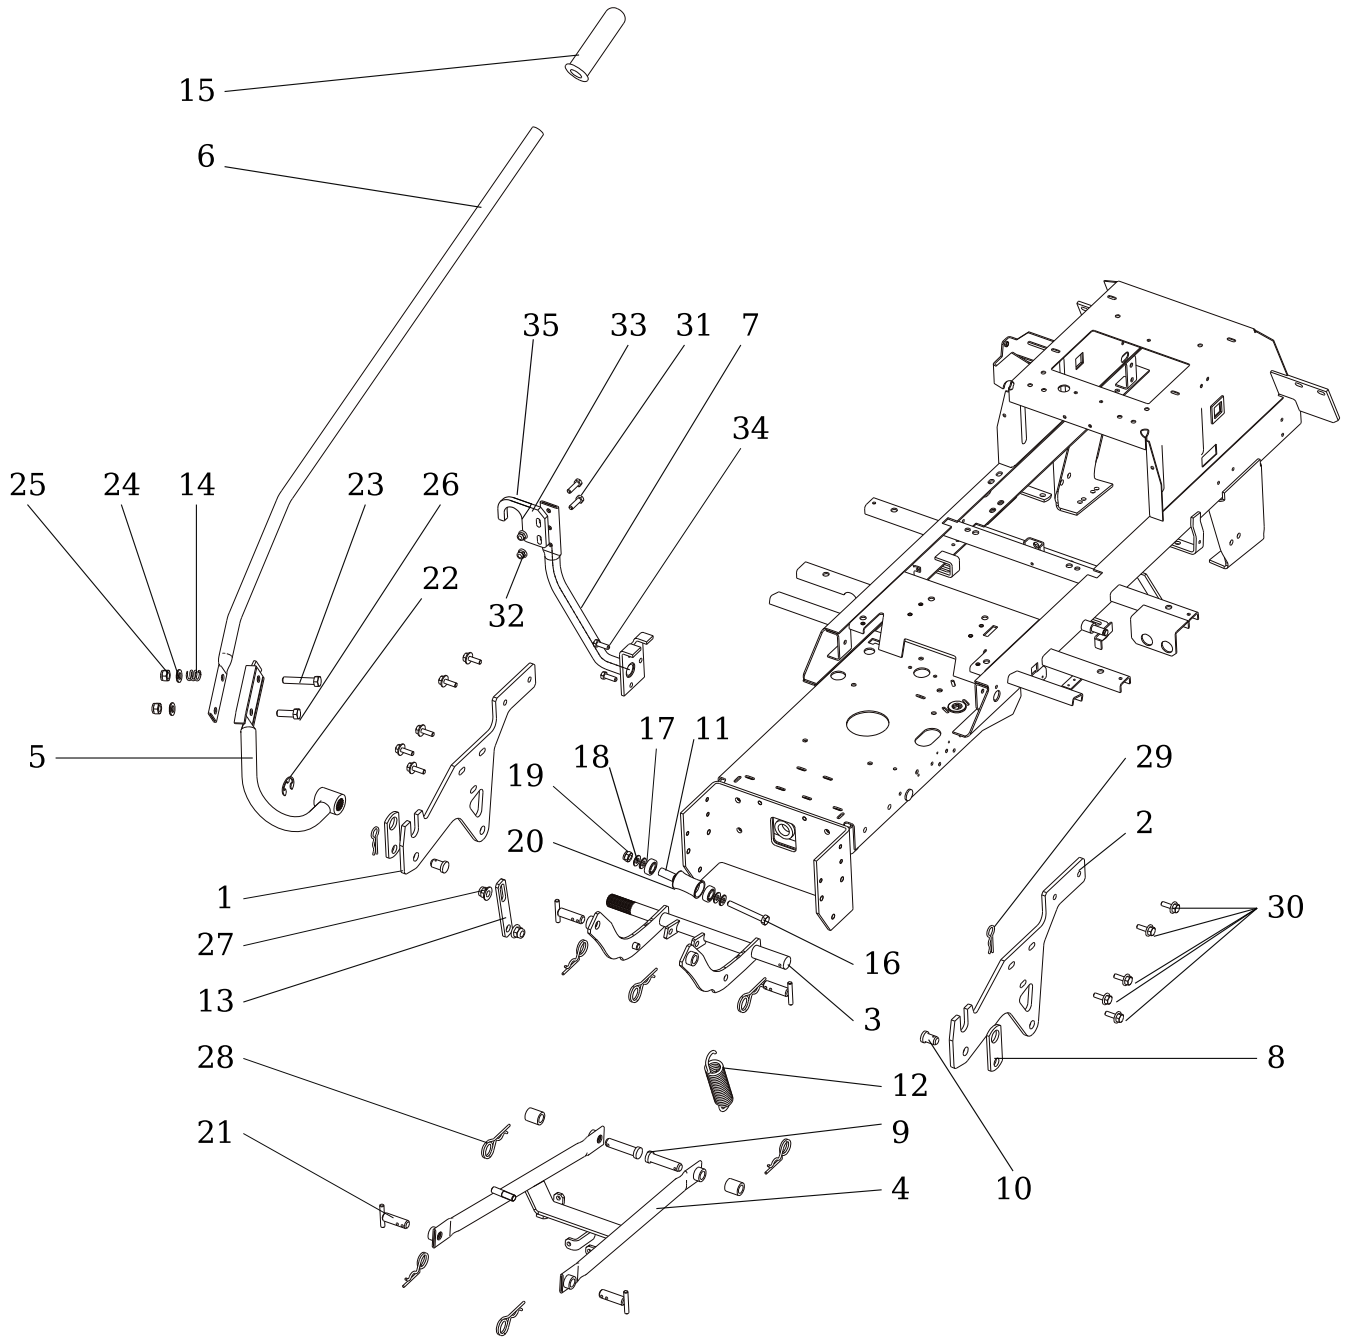

Ersatzteilliste

Anbaurahmen Basis 3375

ZP3

Artikelnummer
532986802073

Inhalt

Anbaurahmen ZP3	3
Ersatzteilnummern	4

Anbaurahmen ZP3

Ersatzteilnummern

Pos.	Artikelnummer	Beschreibung
1	S532918363263	Rechter Träger
2	S532918363273	Linker Träger
3	S532913464063	Oberer Arm
4	S532980602153	Unterer Arm
5	S532980602133	Aufnahme für Aushubstange
6	S532980452333	Aushubhebel
7	S532985402793	Halter für Aushubhebel
8	S532080302973	Sicherung
9	S532193107643	Bolzen für unteren Arm
10	S532193104173	Sicherungsbolzen
11	S532013203393	Hülse
12	N315231259	Feder 0-9746-501
13	S532080302983	Durchschlagschutz
14	N315231256	Feder 0-9746-501 TLZ 315X231X0360 ZINK
15	N532150007	Handgriff R/CM PR.25
16	N309503558	Schraube M10X80
17	N324162100	Lager 6200 2 RS
18	N311210504	Scheibe 10.5
19	N311129502	Mutter M10
20	S532033222453	Rolle
21	S532993112543	Verschlussbolzen
22	N311733014	Sicherungsring 25
23	N309203569	Schraube M12X65
24	N311210505	Scheibe 13
25	N311129505	Mutter M12
26	N309503504	Schraube M12X35
27	N311129526	Mutter M12 DIN 6926
28	N315238051	Federsplint SMPZD 040.150
29	N315238003	Federsplint 0-9245-999
30	N309578529	Schraube M10X25KL100 Ripp. V. DACROM
31	N309503512	Schraube M8X25
32	N532150290	Mutter M8 DIN 6926 8 Zinc
33	S532113309483	Halter
34	N309503515	Schraube M8X30
35	N532151323	Schutzüberzug SPL 24-26 BLACK EUROPLAST