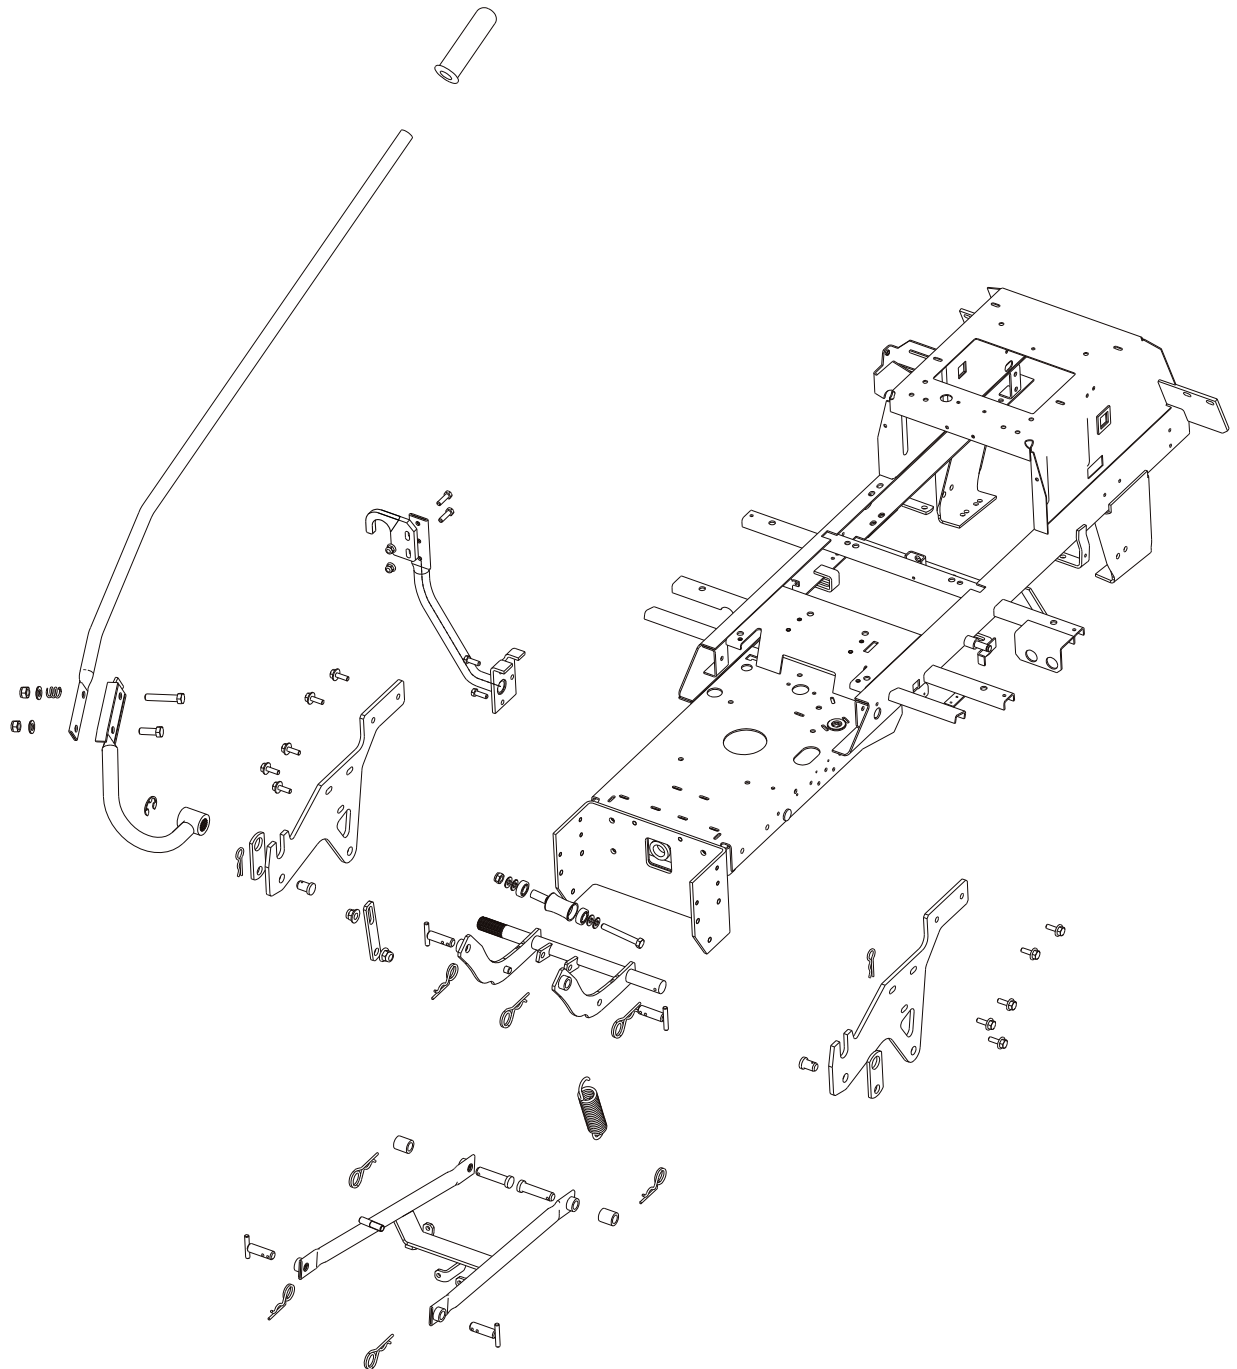

Ersatzteilliste

Anbaurahmen Basis 3375

ZP3

Artikelnummer
532986802073

Inhalt

Anbaurahmen ZP3	3
Ersatzteilnummern	4

Anbaurahmen ZP3

Ersatzteilnummern

Pos.	Artikelnummer	Beschreibung
1	S532918363263	Rechter Träger
2	S532918363273	Linker Träger
3	S532913464063	Oberer Arm
4	S532980602153	Unterer Arm
5	S532980602133	Aufnahme für Aushubstange
6	S532980452333	Aushubhebel
7	S532985402793	Halter für Aushubhebel
8	S532080302973	Sicherung
9	S532193107643	Bolzen für unteren Arm
10	S532193104173	Sicherungsbolzen
11	S532013203393	Hülse
12	N315231259	Feder 0-9746-501
13	S532080302983	Durchschlagschutz
14	N315231256	Feder 0-9746-501 TLZ 315X231X0360 ZINK
15	N532150007	Handgriff R/CM PR.25
16	N309503558	Schraube M10X80
17	N324162100	Lager 6200 2 RS
18	N311210504	Scheibe 10.5
19	N311129502	Mutter M10
20	S532033222453	Rolle
21	S532993112543	Verschlussbolzen
22	N311733014	Sicherungsring 25
23	N309203569	Schraube M12X65
24	N311210505	Scheibe 13
25	N311129505	Mutter M12
26	N309503504	Schraube M12X35
27	N311129526	Mutter M12 DIN 6926
28	N315238051	Federsplint SMPZD 040.150
29	N315238003	Federsplint 0-9245-999
30	N309578529	Schraube M10X25KL100 Ripp. V. DACROM
31	N309503512	Schraube M8X25
32	N532150290	Mutter M8 DIN 6926 8 Zinc
33	S532113309483	Halter
34	N309503515	Schraube M8X30
35	N532151323	Schutzüberzug SPL 24-26 BLACK EUROPLAST