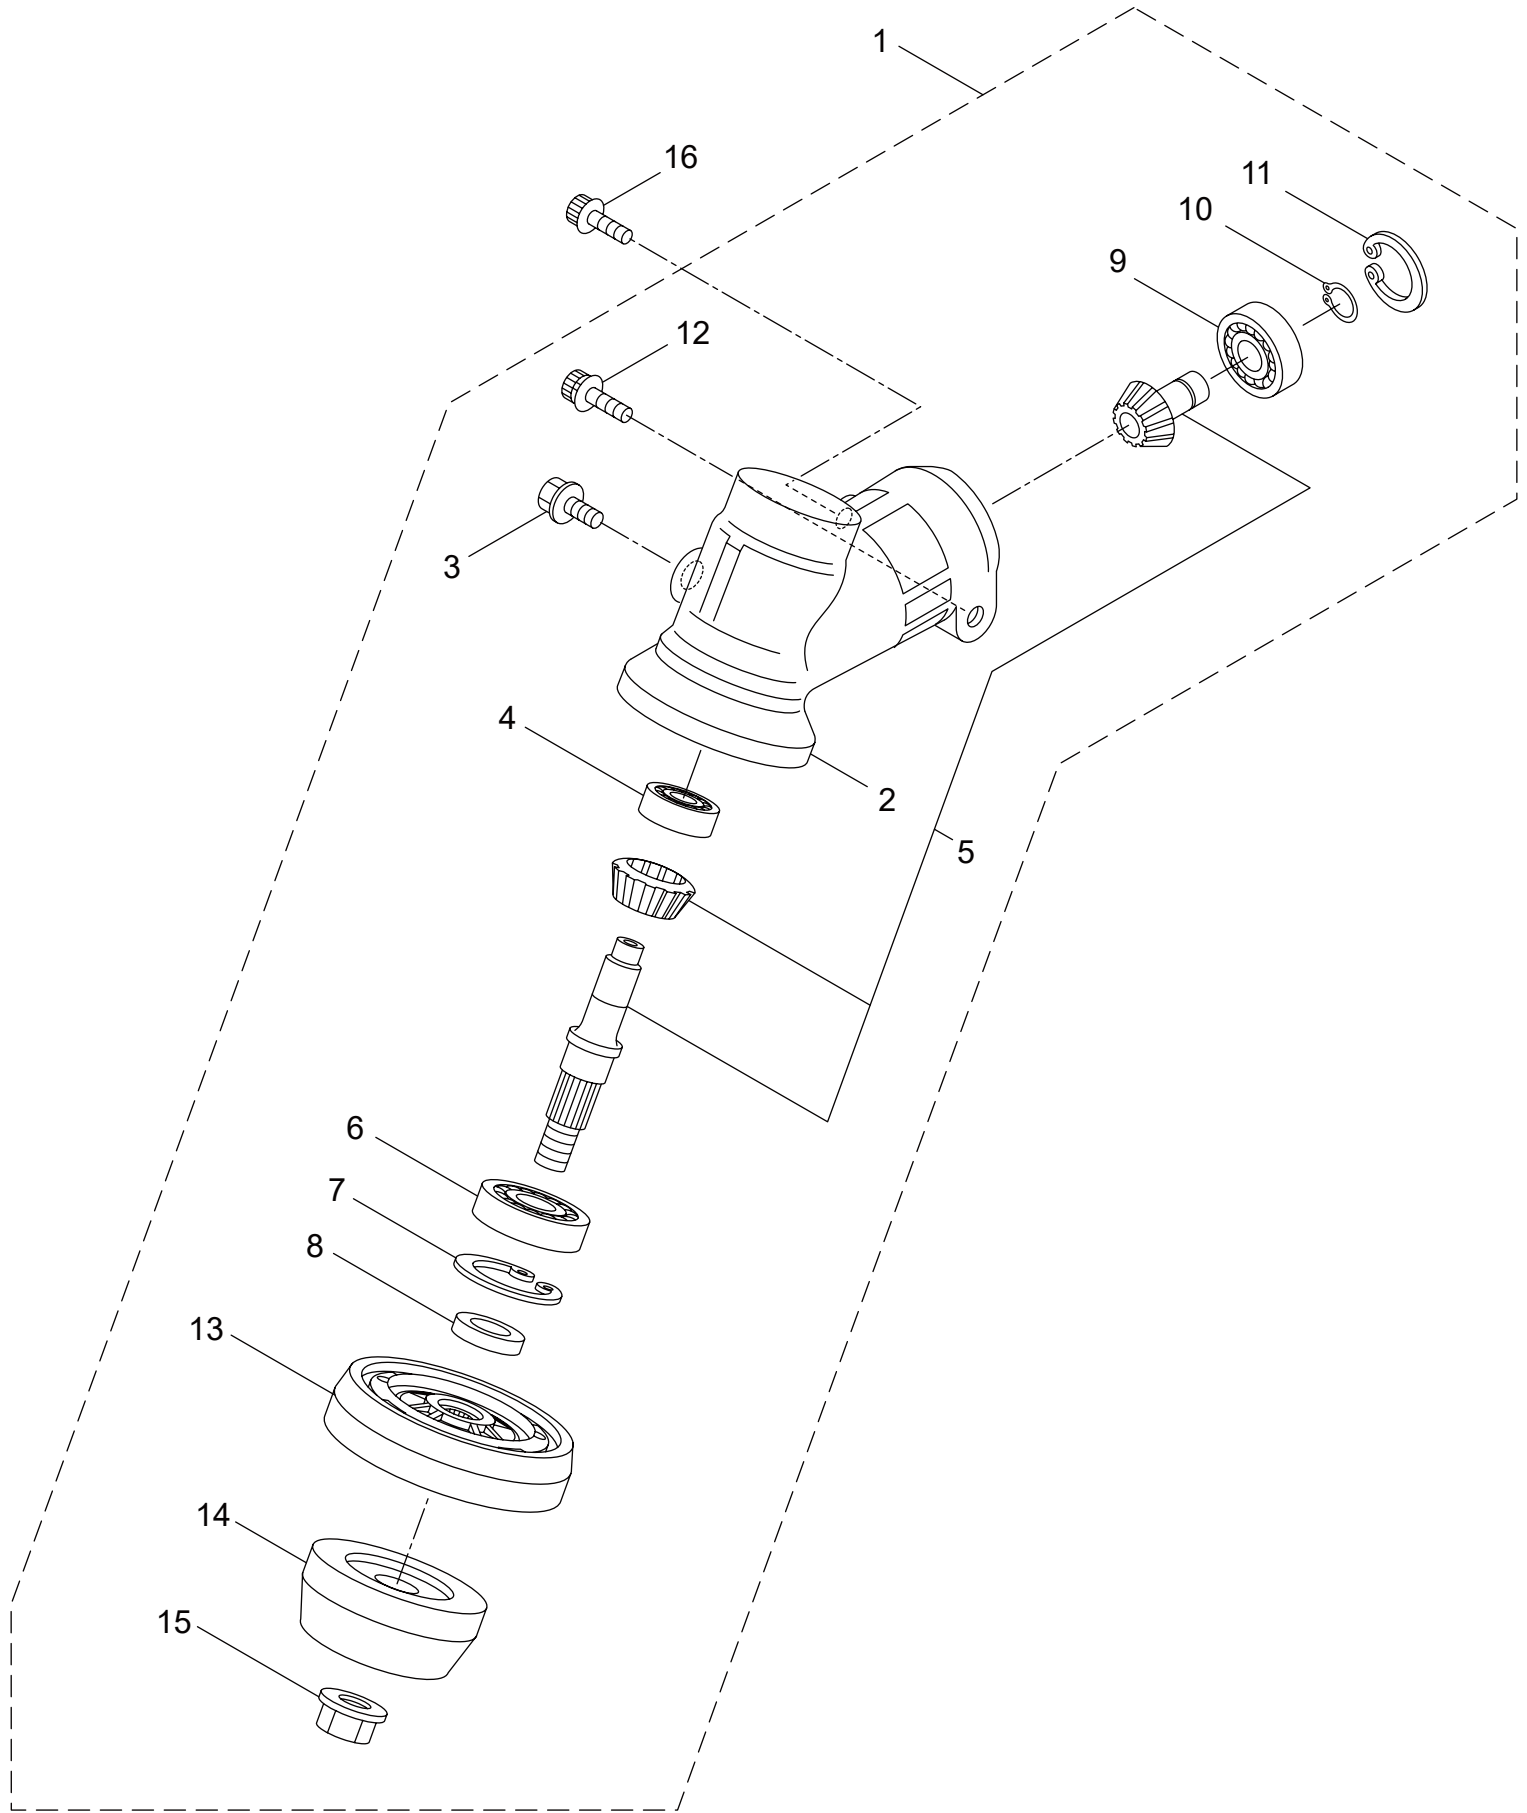

2019.02.

MARUYAMA

P/N 524715-Deu

1. WERKZEUGROHR

ET-Nummern

Pos.	Artikel Nummer	Beschreibung	Anzahl	Anmerkung
1	700366118	Komplettgerät MX 24EH	1	
2	77-227923	Antriebswelle kpl.	1	
3	77-560386	Werkzeugrohr	1	
4	77-12382	Sicherungsring	1	H36
5	77-215532	Schaftgriff	1	
6	77-215533	Aufhängung Kpl.	1	inkl. 7
7	77-261762	Innensechskantschraube	1	M5x14
8	77-560408	Halter kpl.	1	inkl. 9
9	77-261246	Innensechskantschraube	9	M5x25
10	77-560409	Halter kpl.	1	inkl. 11-13
11	77-560410	Halter	1	
12	77-271437	Schraube	2	M6x20
13	77-231704	Scheibe	2	6x13xt1.0
14	77-560240	Aufkleber, Kombiwarnung	1	
15	77-560412	Aufkleber, Typ	1	MX24EH
16	77-560246	Aufkleber, Lautstärke	1	112dBA
17	77-560397	Griff links kpl.	1	inkl. 18,19
18	77-560310	Griff links	1	
19	77-226512	Griff	1	
20	77-560415	Griff rechts kpl.	1	inkl. 21,22
21	77-560311	Griff rechts	1	
22	77-560428	Gasgriff	1	
23	77-560229	Maruyama Schultergurt	1	
24	77-560282	Haken	1	
25	77-560420	Sicherheitsabdeckung	1	
26	77-234999	Erweiterung für Sicherheitsabdeckung	1	
27	77-230747	Abschneider	1	
28	77-232689	Schraube	3	M5x16

2. WINKELGETRIEBE

ET-Nummern

Pos.	Artikel Nummer	Beschreibung	Anzahl	Anmerkung
1	77-241689	Getriebe Kpl.	1	inkl. 2-15
2	77-226284	Getriebegehäuse	1	
3	77-225897	Schraube	1	M6x8
4	77-226285	Kugellager	1	#626
5	77-227108	Zahnradatz	1	
6	77-112184	Kugellager	1	#600DDU
7	77-54676	Sicherungsring	1	#26
8	77-225898	Bund	1	10x16xt2.6
9	77-226286	Kugellager	1	#609ZZ
10	77-228477	Sicherungsring	1	#9
11	77-140270	Sicherungsring	1	#24
12	77-261246	Innensechskantschraube	1	M5x25
13	77-225891	Messeraufnahme	1	
14	77-225892	Klemmscheibe	1	
15	77-225893	Mutter	1	M8
16	77-261233	Innensechskantschraube	1	M5x12