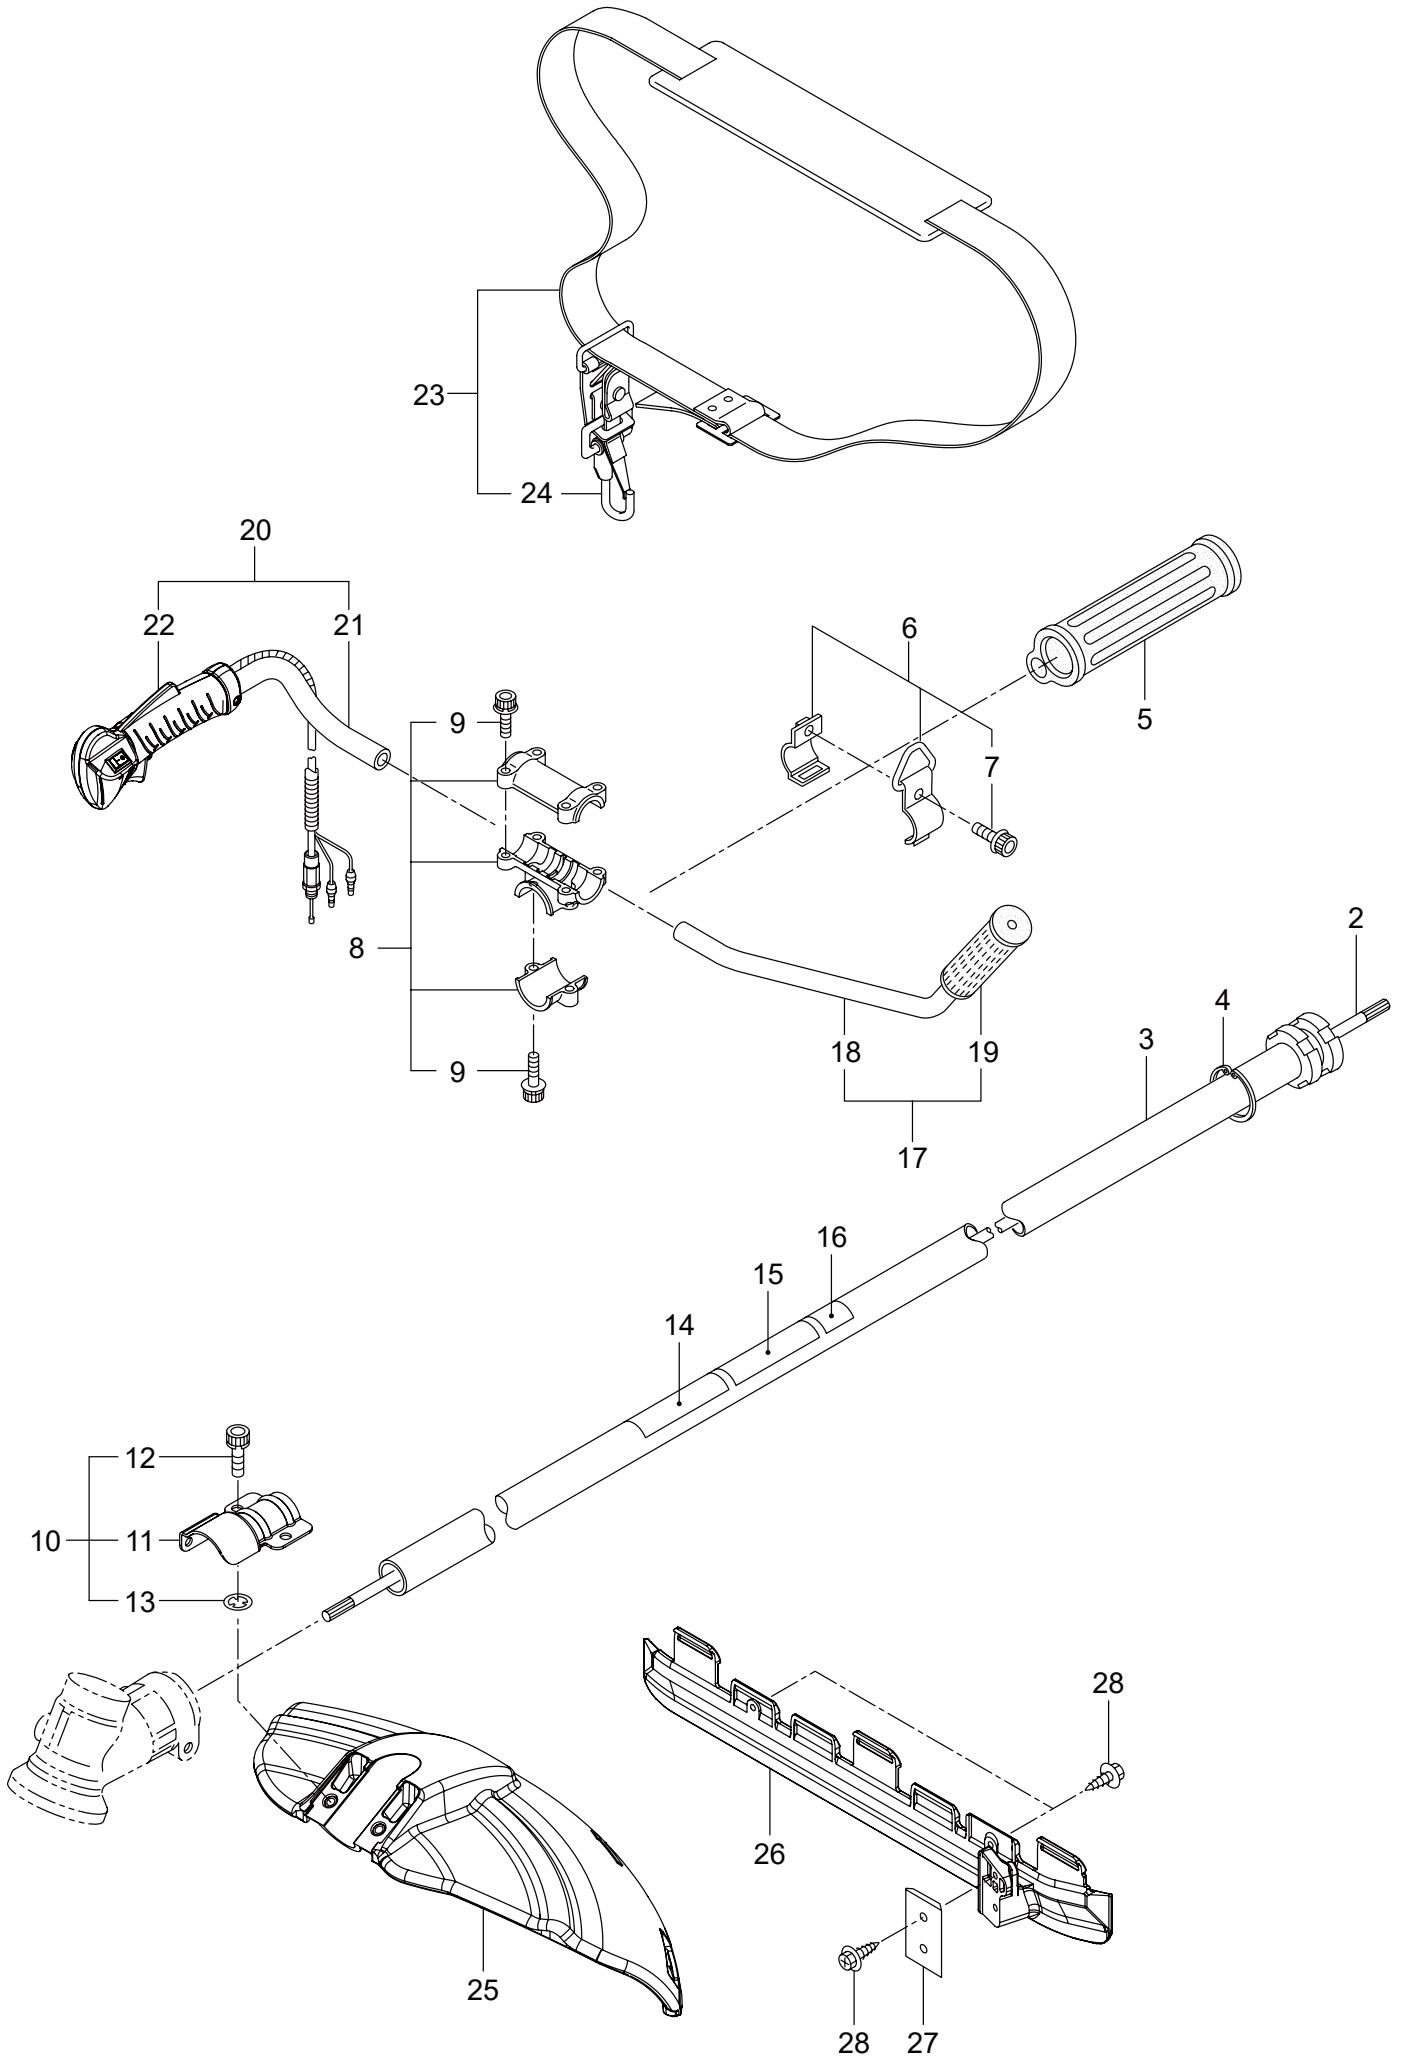

Ersatzteilliste

MX24EH

Inhalt

1. Werkzeugrohr3
ET-Nummern4
2. Winkelgetriebe5
ET-Nummern6
3. Motor7
ET-Nummern8
3. Motor9
ET-Nummern10
4. Handstarter11
ET-Nummern12
5. Vergaser, Kraftstofftank & Luftfilter13
ET-Nummern14
6. Zubehör15
ET-Nummern16

2019.02.

MARUYAMA

P/N 524715-Deu

1. WERKZEUGROHR

ET-Nummern

Pos.	Artikel Nummer	Beschreibung	Anzahl	Anmerkung
1	700366118	Komplettgerät MX 24EH	1	
2	77-227923	Antriebswelle kpl.	1	
3	77-560386	Werkzeugrohr	1	
4	77-12382	Sicherungsring	1	H36
5	77-215532	Schaftgriff	1	
6	77-215533	Aufhängung Kpl.	1	inkl. 7
7	77-261762	Innensechskantschraube	1	M5x14
8	77-560408	Halter kpl.	1	inkl. 9
9	77-261246	Innensechskantschraube	9	M5x25
10	77-560409	Halter kpl.	1	inkl. 11-13
11	77-560410	Halter	1	
12	77-271437	Schraube	2	M6x20
13	77-231704	Scheibe	2	6x13xt1.0
14	77-560240	Aufkleber, Kombiwarnung	1	
15	77-560412	Aufkleber, Typ	1	MX24EH
16	77-560246	Aufkleber, Lautstärke	1	112dBA
17	77-560397	Griff links kpl.	1	inkl. 18,19
18	77-560310	Griff links	1	
19	77-226512	Griff	1	
20	77-560415	Griff rechts kpl.	1	inkl. 21,22
21	77-560311	Griff rechts	1	
22	77-560428	Gasgriff	1	
23	77-560229	Maruyama Schultergurt	1	
24	77-560282	Haken	1	
25	77-560420	Sicherheitsabdeckung	1	
26	77-234999	Erweiterung für Sicherheitsabdeckung	1	
27	77-230747	Abschneider	1	
28	77-232689	Schraube	3	M5x16

2. WINKELGETRIEBE

ET-Nummern

Pos.	Artikel Nummer	Beschreibung	Anzahl	Anmerkung
1	77-241689	Getriebe Kpl.	1	inkl. 2-15
2	77-226284	Getriebegehäuse	1	
3	77-225897	Schraube	1	M6x8
4	77-226285	Kugellager	1	#626
5	77-227108	Zahnradatz	1	
6	77-112184	Kugellager	1	#600DDU
7	77-54676	Sicherungsring	1	#26
8	77-225898	Bund	1	10x16xt2.6
9	77-226286	Kugellager	1	#609ZZ
10	77-228477	Sicherungsring	1	#9
11	77-140270	Sicherungsring	1	#24
12	77-261246	Innensechskantschraube	1	M5x25
13	77-225891	Messeraufnahme	1	
14	77-225892	Klemmscheibe	1	
15	77-225893	Mutter	1	M8
16	77-261233	Innensechskantschraube	1	M5x12