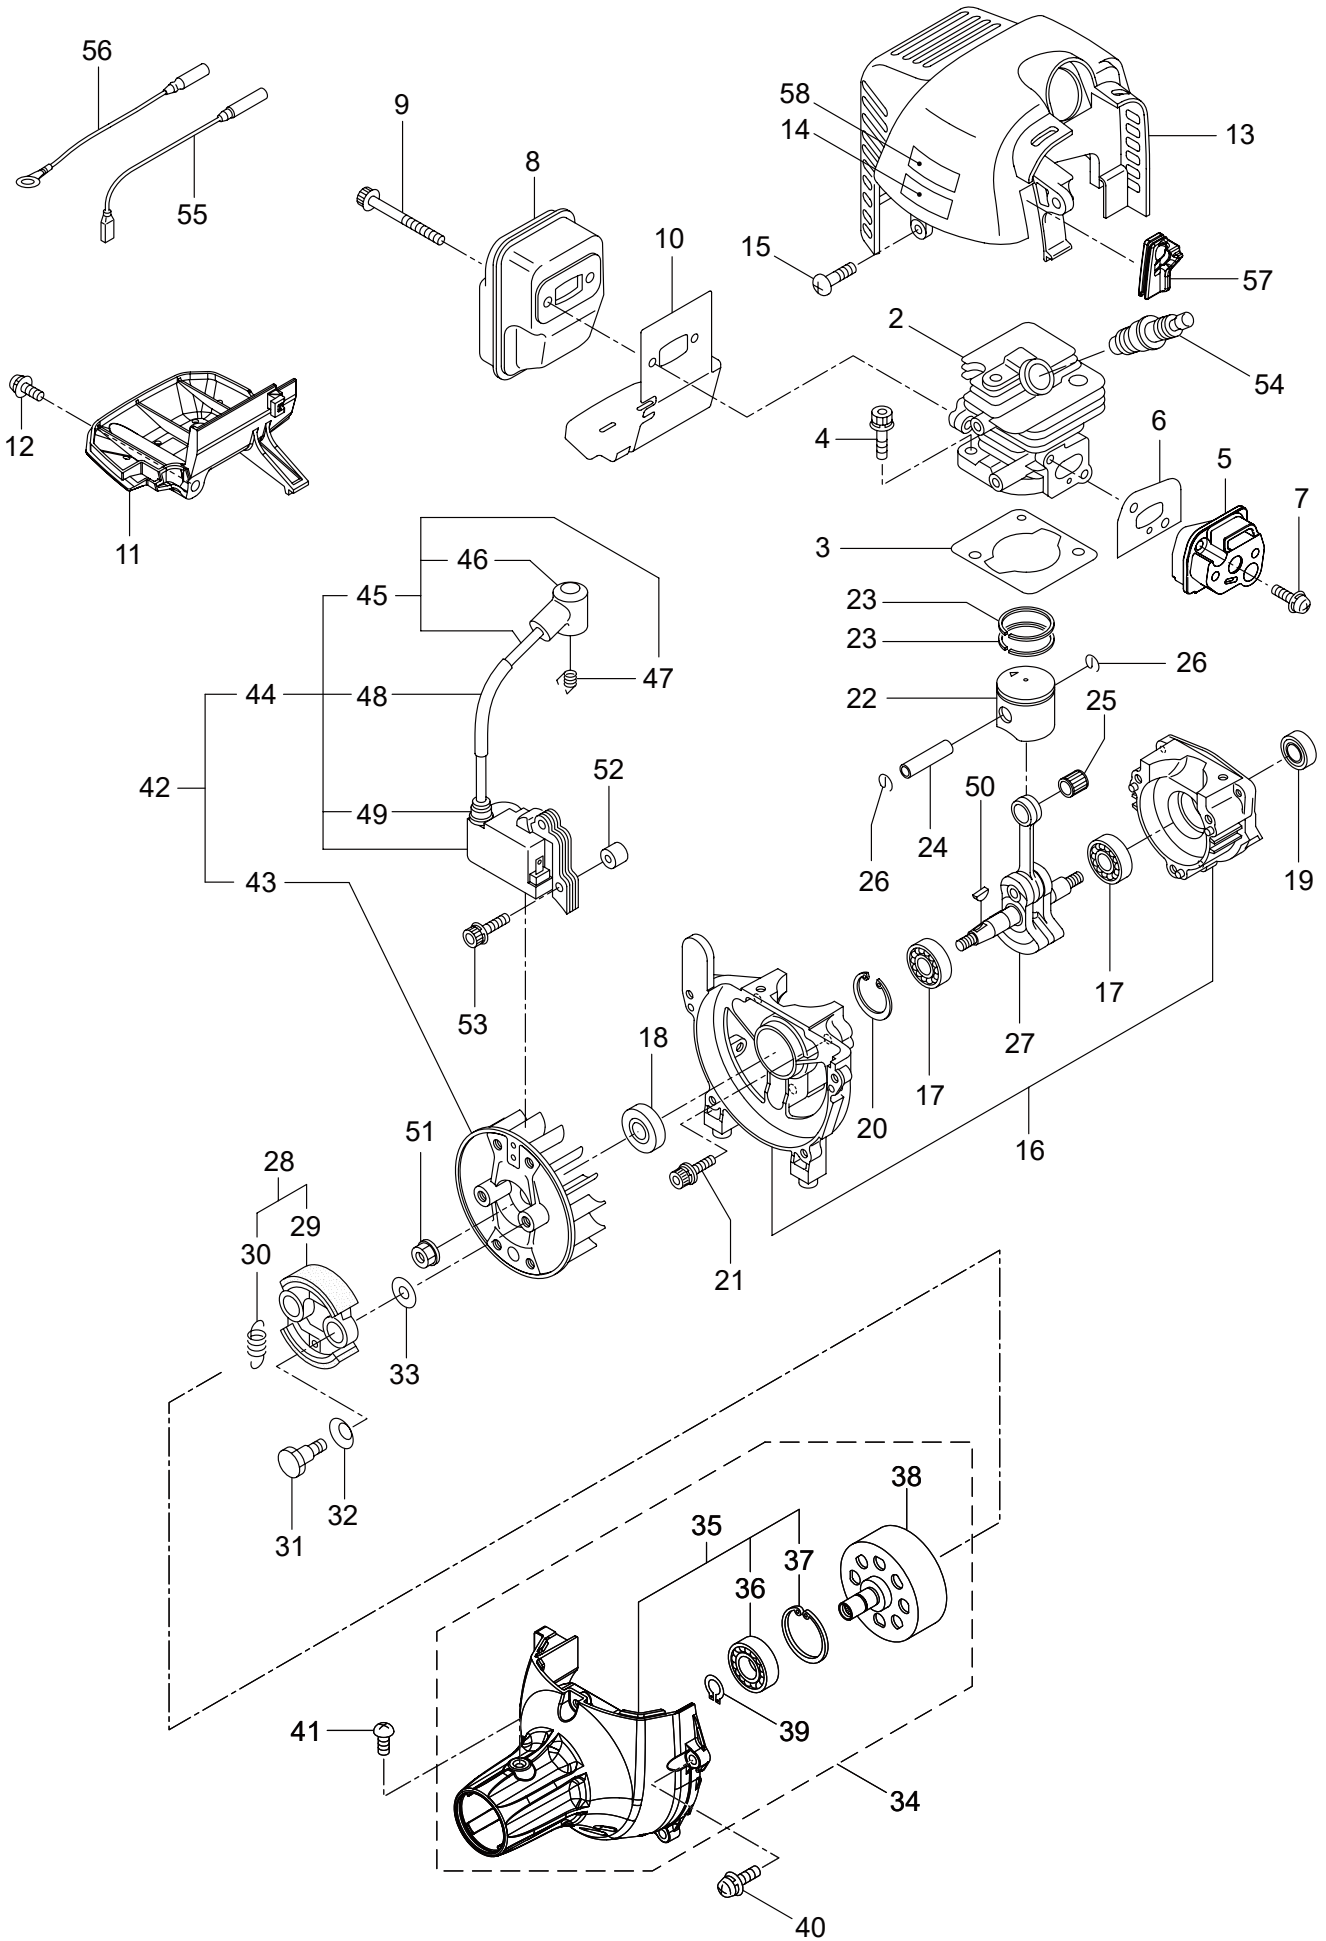

3. MOTOR

ET-Nummern

Pos.	Artikel Nummer	Beschreibung	Anzahl	Anmerkung
1	77-875276	Motor Kpl.	1	EE232TH/02
2	77-289639	Zylinder	1	
3	77-289643	Zylinderfußdichtung	1	
4	77-267290	Innensechskantschraube	2	M5x20
5	77-272744	Isolierung	1	Neue Dicht. Erf.
6	77-267049	Dichtung, Isolierung	1	
7	77-269826	Schraube	2	M5x25
8	77-278096	Auspuff kpl.	1	
9	77-266402	Innensechskantschraube	2	M5x55
10	77-273262	Dichtung, Auspuff	1	
11	77-276868	Untere Abdeckung	1	
12	77-269827	Schraube	1	M5x16
13	77-563533	Obere Abdeckung	1	
14	77-563608	Aufkleber,	1	TOKYO JAPAN
15	77-246082	Schraube	1	M4x12
16	77-273674	Kurbelgehäuse	1	
17	77-280488	Kugellager	2	PPL 6001
18	77-261492	Wellendichtring	1	ISCD12287
19	77-261386	Wellendichtring	1	ISCD12227
20	77-55185	Sicherungsring	1	H28
21	77-261612	Innensechskantschraube	3	M5x30
22	77-272204	Kolben	1	
23	77-264891	Kolbenring	2	(2) erf.
24	77-261036	Kolbenbolzen	1	
25	77-288520	Nadellager	1	
26	77-261576	Kolbenbolzensicherung	2	
27	77-274146	Kurbelwelle mit Pleuel Kpl.	1	
28	77-280375	Kupplung kpl.	1	inkl. 29,30
29	77-280407	Kupplungsstück	2	
30	77-264889	Feder, Kupplung	1	
31	77-264505	Stufenschraube	2	
32	77-261777	Wellscheibe	2	
33	77-261189	Scheibe	2	6x16,5xt1.2
34	77-563556	Lüftergehäuse kpl.	1	inkl. 35-39
35	77-563557	Lüftergehäuse kpl.	1	inkl. 36,37
36	77-269124	Kugellager	1	6200ZZ C3
37	77-13825	Sicherungsring	1	
38	77-289727	Kupplungstrommel	1	
39	77-563065	Sicherungsring	1	#10
40	77-269831	Schraube	4	M5x20
41	77-246081	Schraube	1	M5x18
42	77-563535	Zündung kpl.	1	inkl. 43-49
43	77-277797	Polrad/Lüfter	1